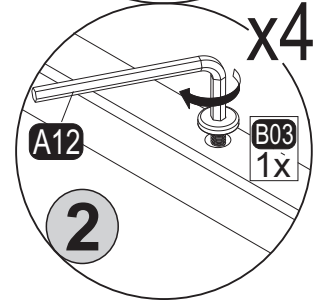

i GP037-0304,2

60 x 22 x 62cm

HARDWARE LIST

A04  Ø8x30 4x	A12  Allen 1x	A13  50mm 8x	A69  P.D. 6x	B03  25 mm 14x
Z280  1x				

1

2

3

4

5

6

7

8

9

10