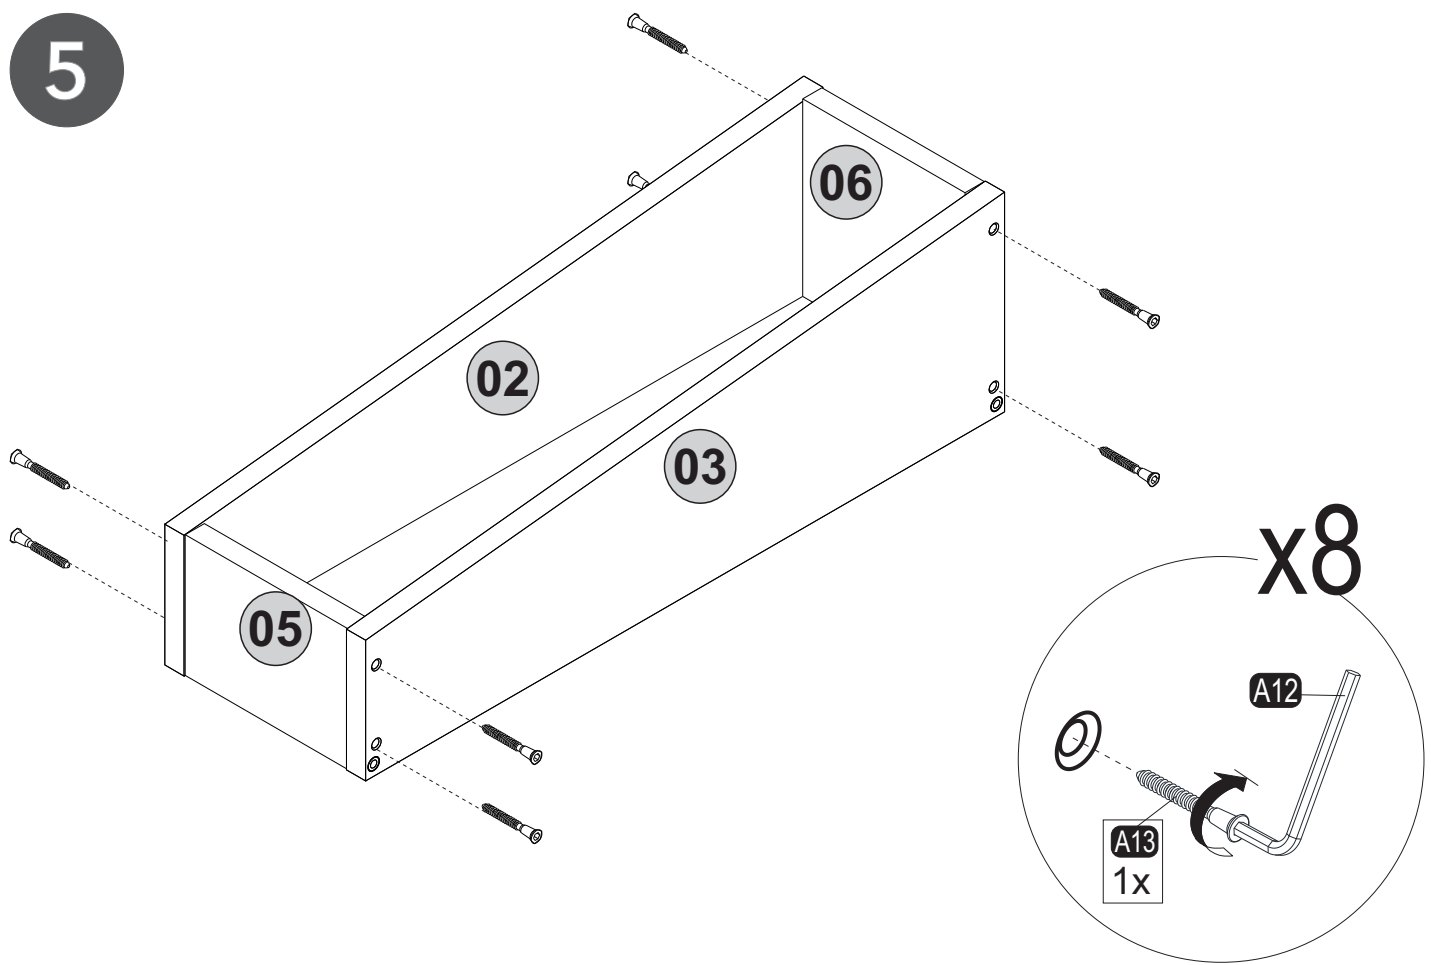

i GP037-0304,2

60 x 22 x 62cm

HARDWARE LIST

A04  Ø8x30 4x	A12  Allen 1x	A13  50mm 8x	A69  P.D. 6x	B03  25 mm 14x
Z280  1x				

1

2

3

4

5

6

7

8

9

10