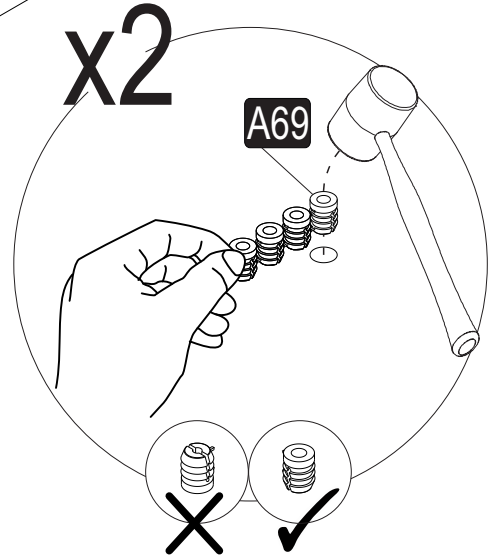

i GP037-0304,2

60 x 22 x 62cm

HARDWARE LIST

A04  Ø8x30 4x	A12  Allen 1x	A13  50mm 8x	A69  P.D. 6x	B03  25 mm 14x
Z280  1x				

1

2

3

4

5

6

7

8

9

10