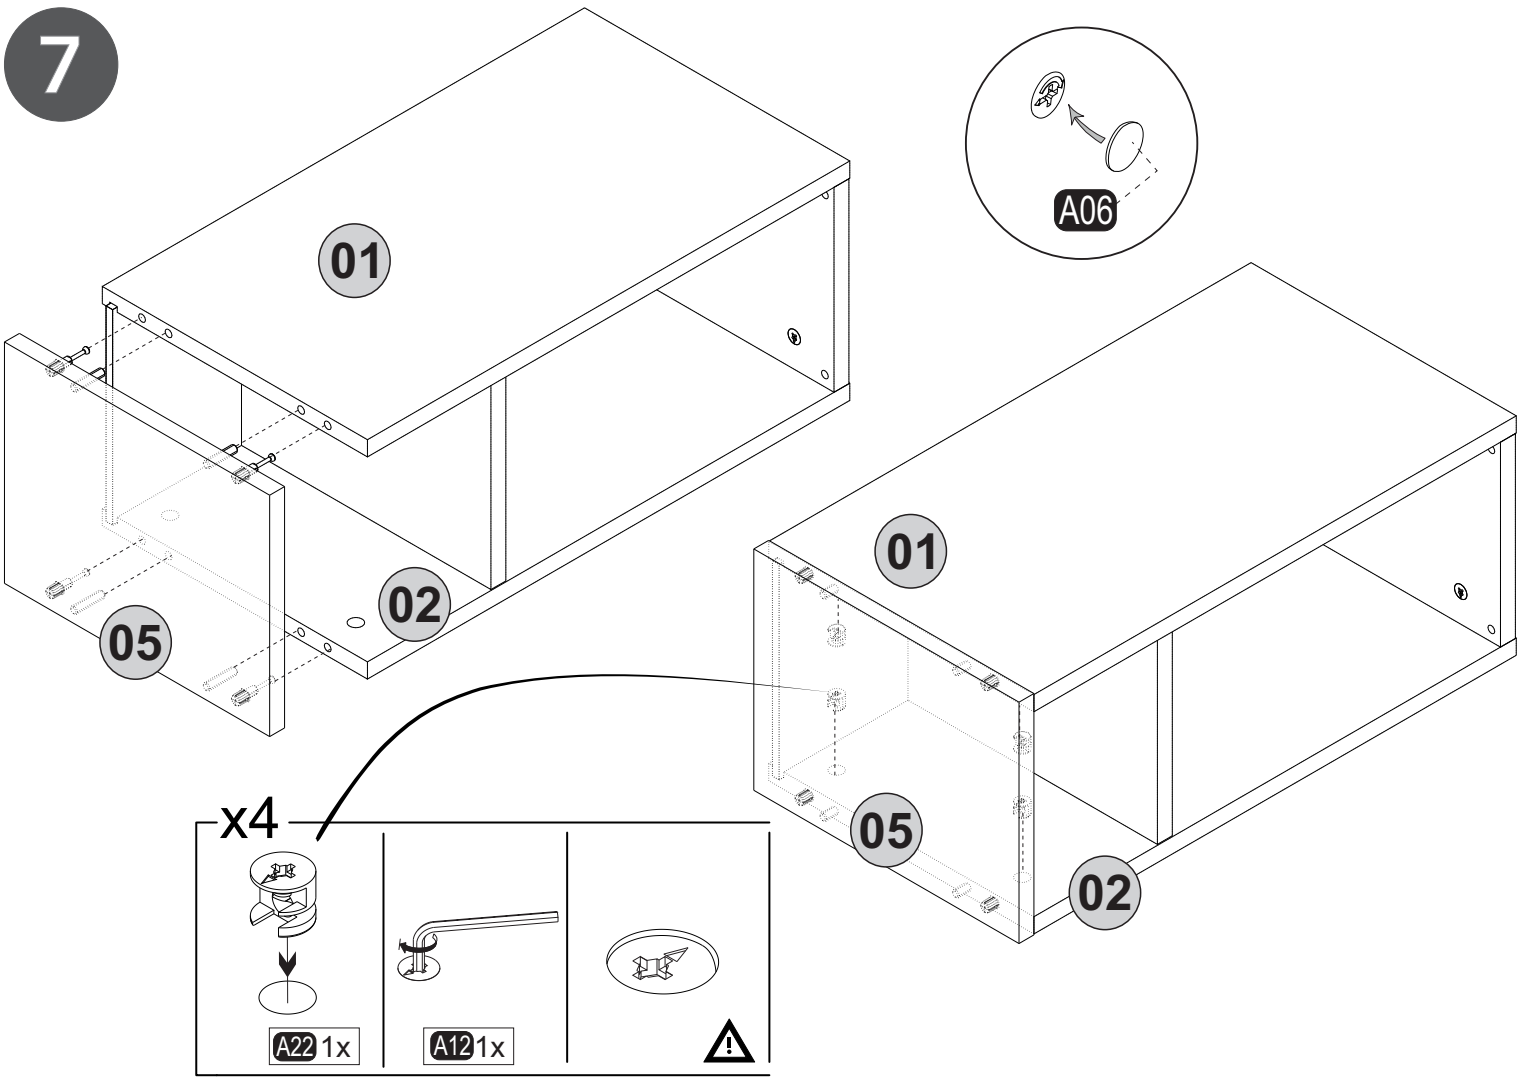

i GP037-0310,1

25,2 x 32 x 60cm

HARDWARE LIST

A04  12x	A06  C1-12x	A12  1x	A18  7x	A25  4x
A22  12x	A23  12x	A65  2x	A96  1x	PB01  4x
Z133  1x				

1

2

3

4

5

6

7

8

9

FOR LEFT SIDE NIGHTSTAND

10

FOR LEFT SIDE NIGHTSTAND

11

12

13

FOR RIGHT SIDE NIGHTSTAND

14

FOR RIGHT SIDE NIGHTSTAND

15

16