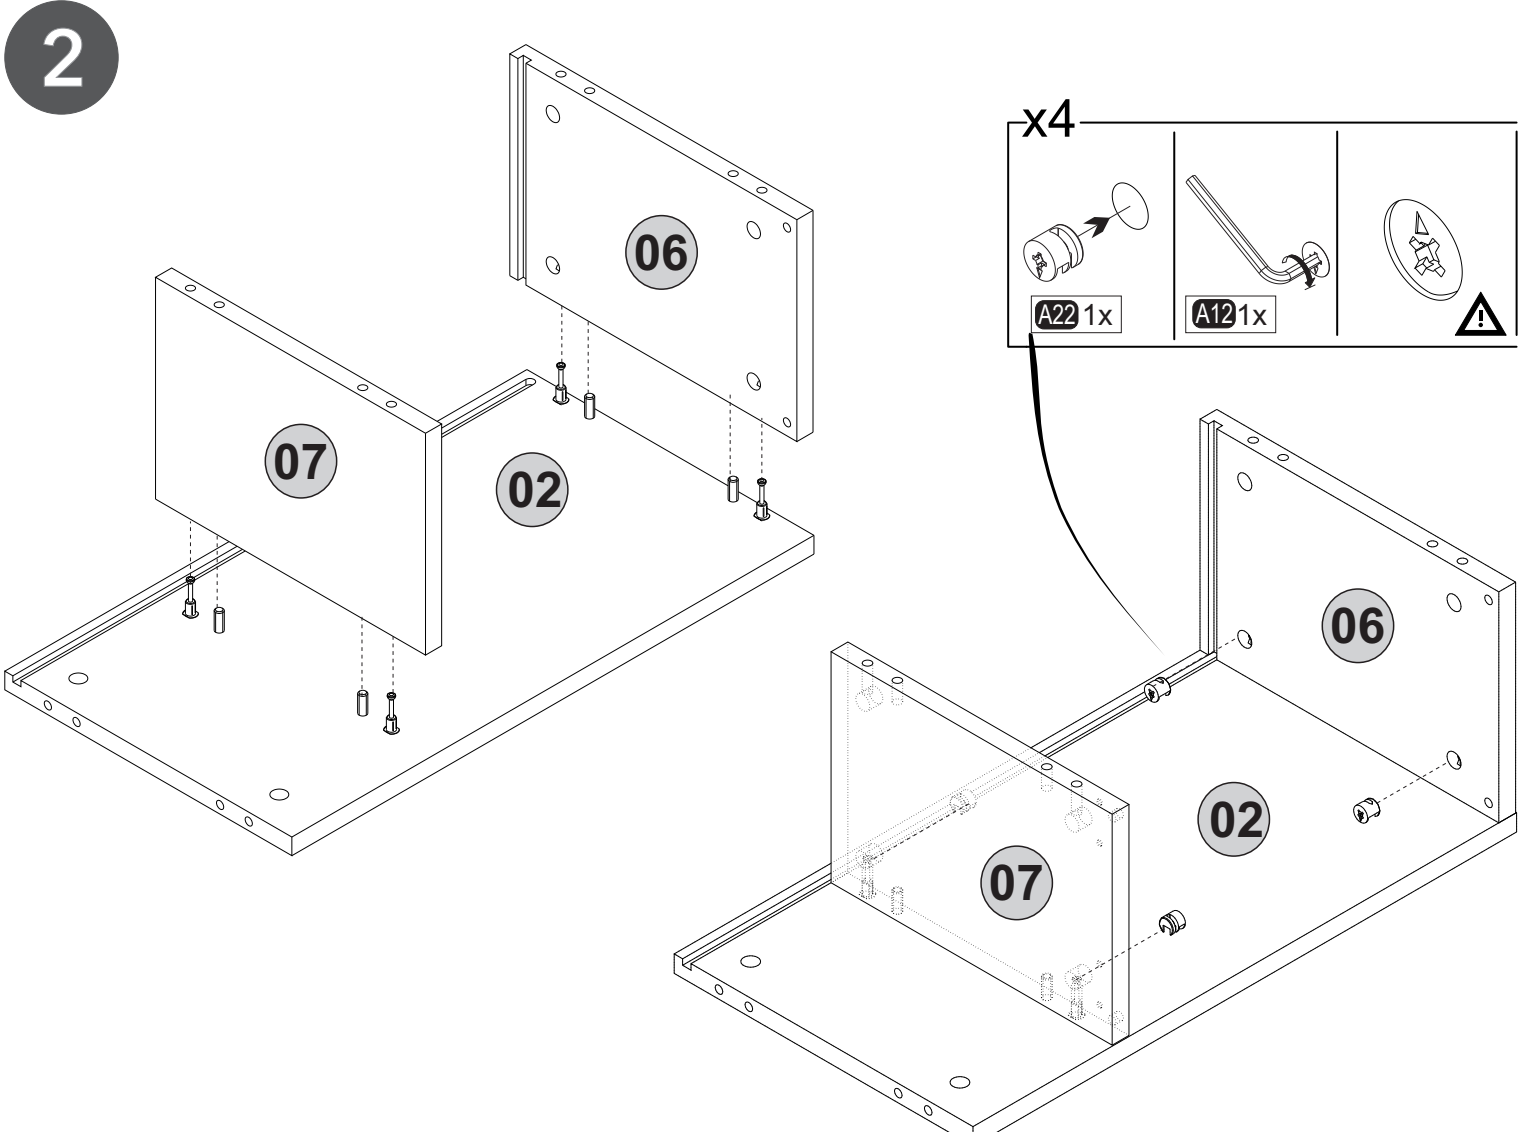

i GP037-0310,1

25,2 x 32 x 60cm

HARDWARE LIST

A04  12x	A06  C1-12x	A12  1x	A18  7x	A25  4x
A22  12x	A23  12x	A65  2x	A96  1x	PB01  4x
Z133  1x				

1

2

3

4

5

6

7

8

9

FOR LEFT SIDE NIGHTSTAND

10

FOR LEFT SIDE NIGHTSTAND

11

12

13

FOR RIGHT SIDE NIGHTSTAND

14

FOR RIGHT SIDE NIGHTSTAND

15

16