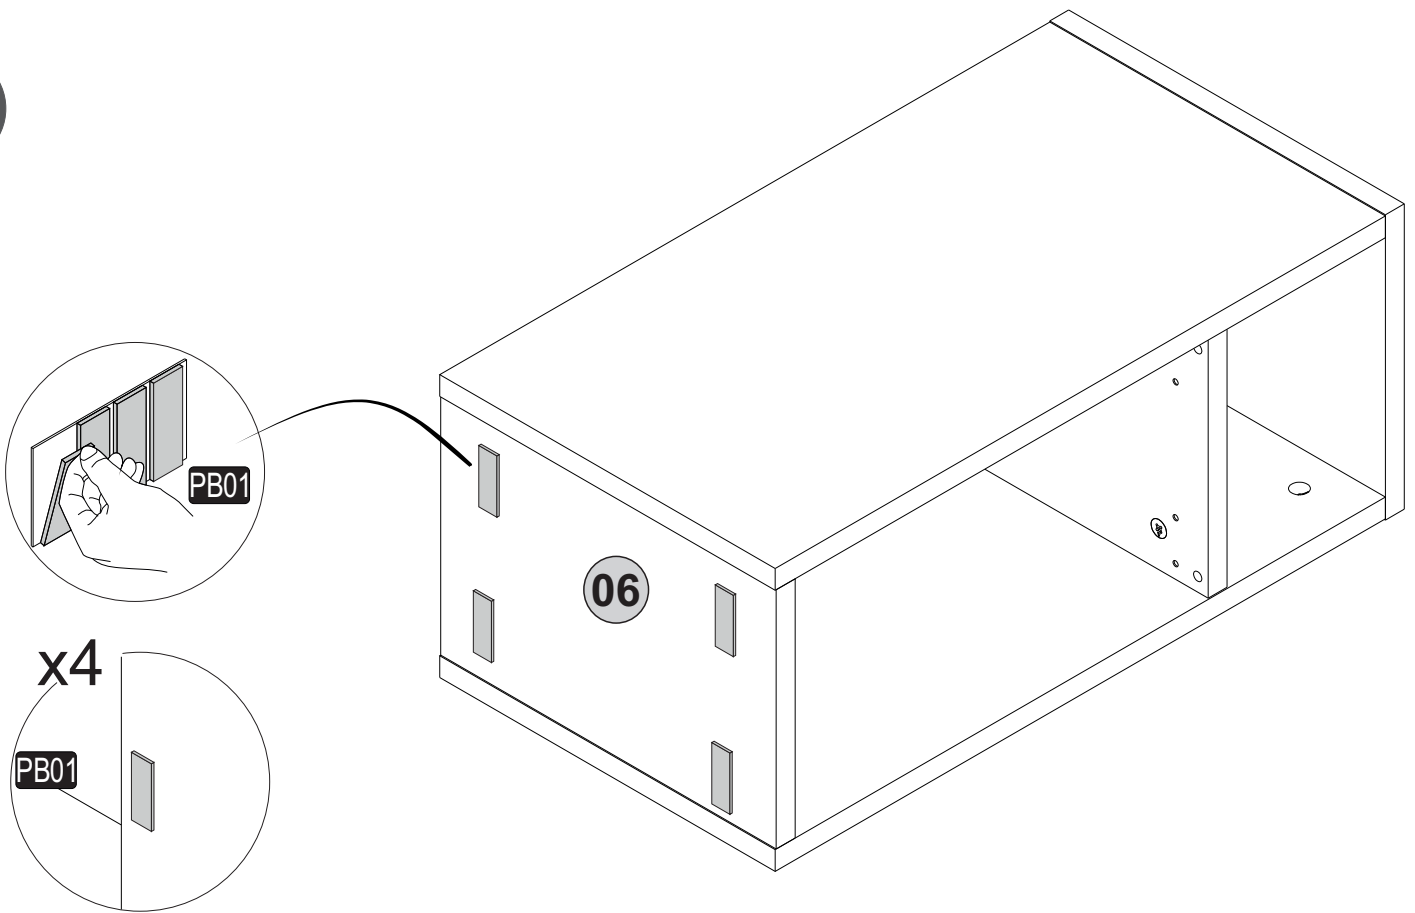

i GP037-0310,1

25,2 x 32 x 60cm

HARDWARE LIST

A04  12x	A06  C1-12x	A12  1x	A18  7x	A25  4x
A22  12x	A23  12x	A65  2x	A96  1x	PB01  4x
Z133  1x				

1

2

3

4

5

6

7

8

9

FOR LEFT SIDE NIGHTSTAND

10

FOR LEFT SIDE NIGHTSTAND