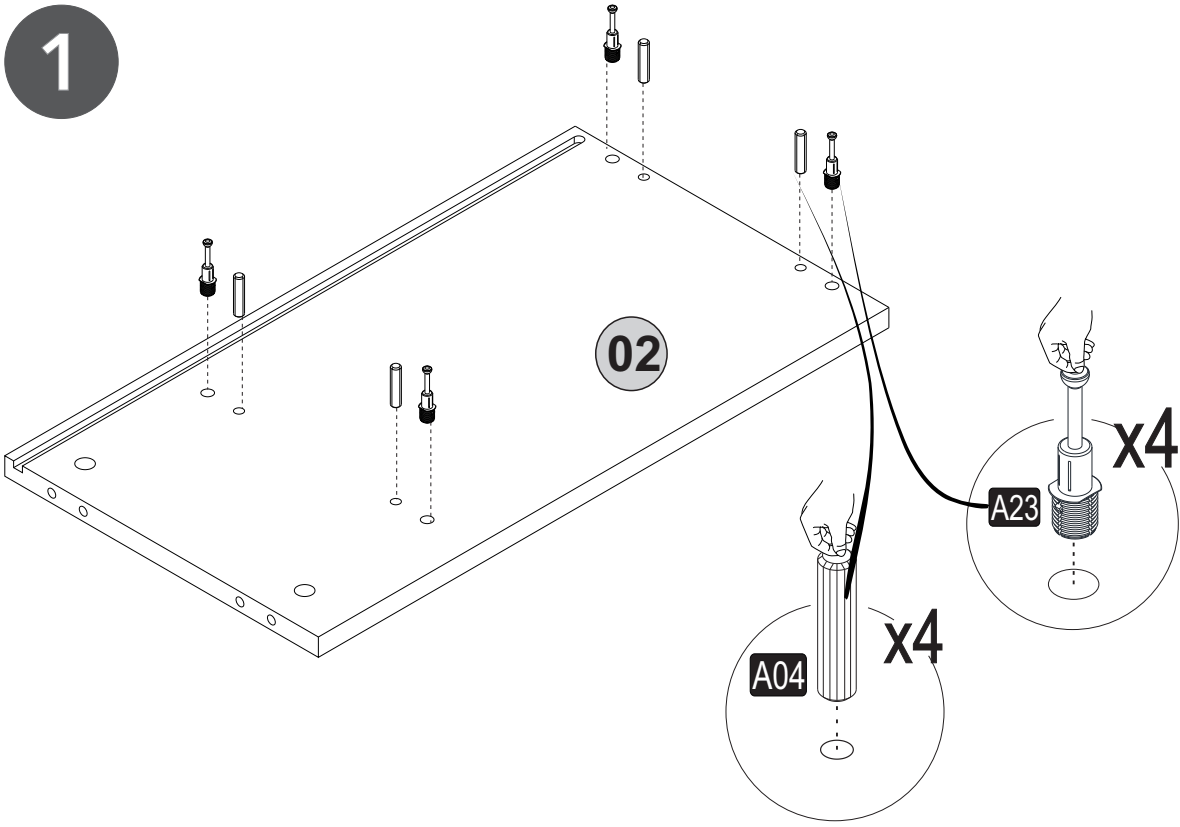

i GP037-0310,1

25,2 x 32 x 60cm

HARDWARE LIST

A04  12x	A06  C1-12x	A12  1x	A18  7x	A25  4x
A22  12x	A23  12x	A65  2x	A96  1x	PB01  4x
Z133  1x				

1

2

3

4

5

6

7

8

9

FOR LEFT SIDE NIGHTSTAND

10

FOR LEFT SIDE NIGHTSTAND