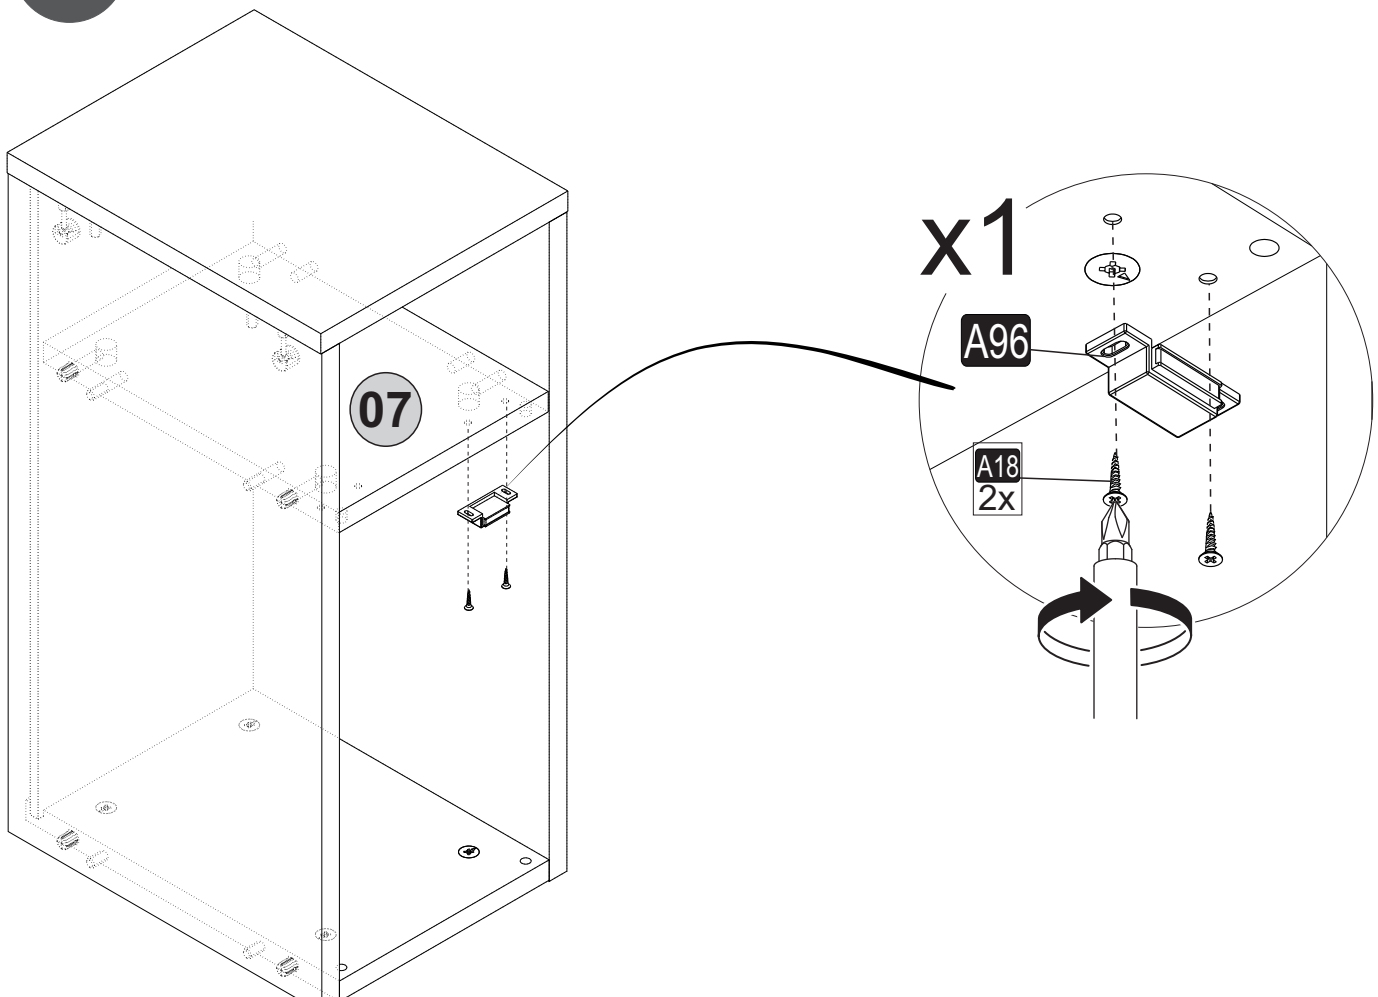

i GP037-0310,1

25,2 x 32 x 60cm

HARDWARE LIST

A04  12x	A06  C1-12x	A12  1x	A18  7x	A25  4x
A22  12x	A23  12x	A65  2x	A96  1x	PB01  4x
Z133  1x				

1

2

3

4

5

6

7

8

9

FOR LEFT SIDE NIGHTSTAND

10

FOR LEFT SIDE NIGHTSTAND