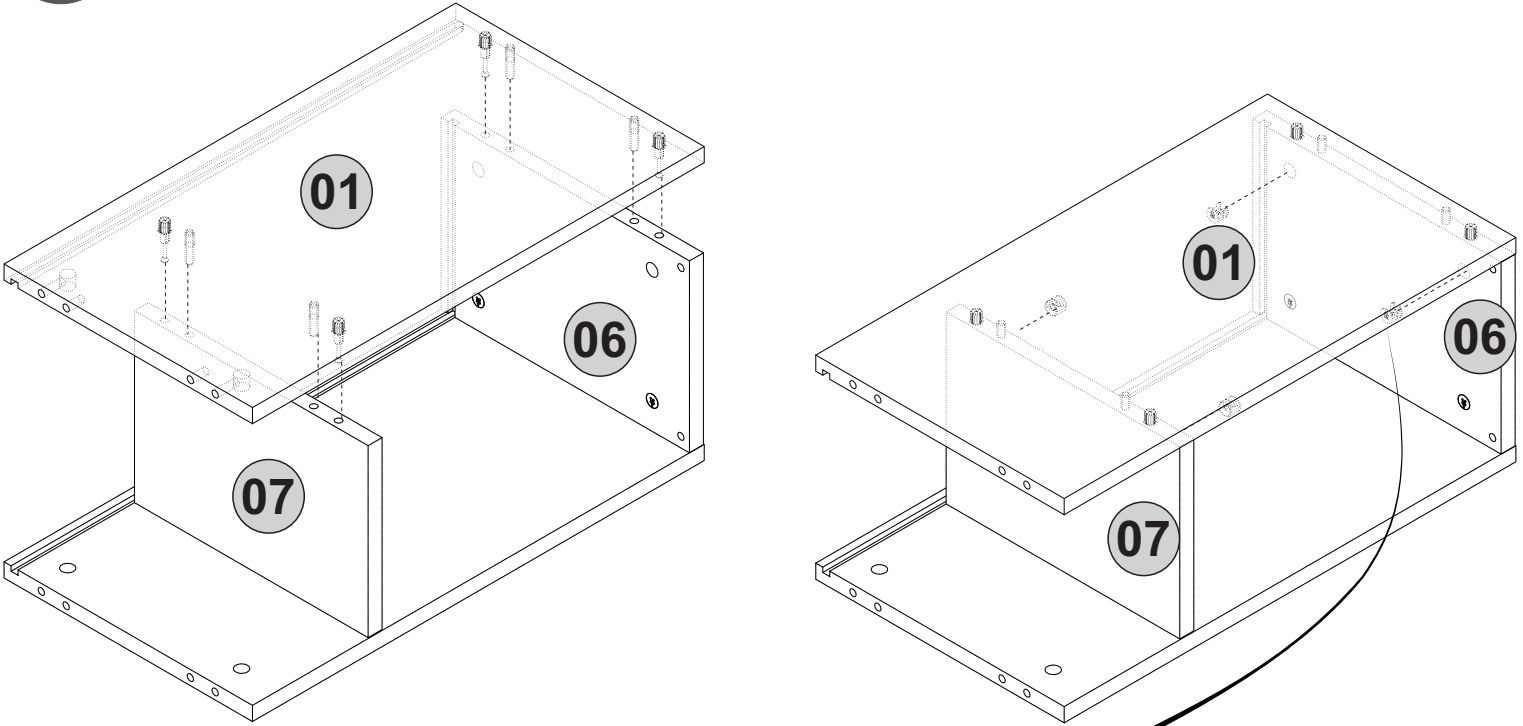

i GP037-0310,1

25,2 x 32 x 60cm

HARDWARE LIST

A04  12x	A06  C1-12x	A12  1x	A18  7x	A25  4x
A22  12x	A23  12x	A65  2x	A96  1x	PB01  4x
Z133  1x				

1

2

3

4

5

6

7

8

9

FOR LEFT SIDE NIGHTSTAND

10

FOR LEFT SIDE NIGHTSTAND