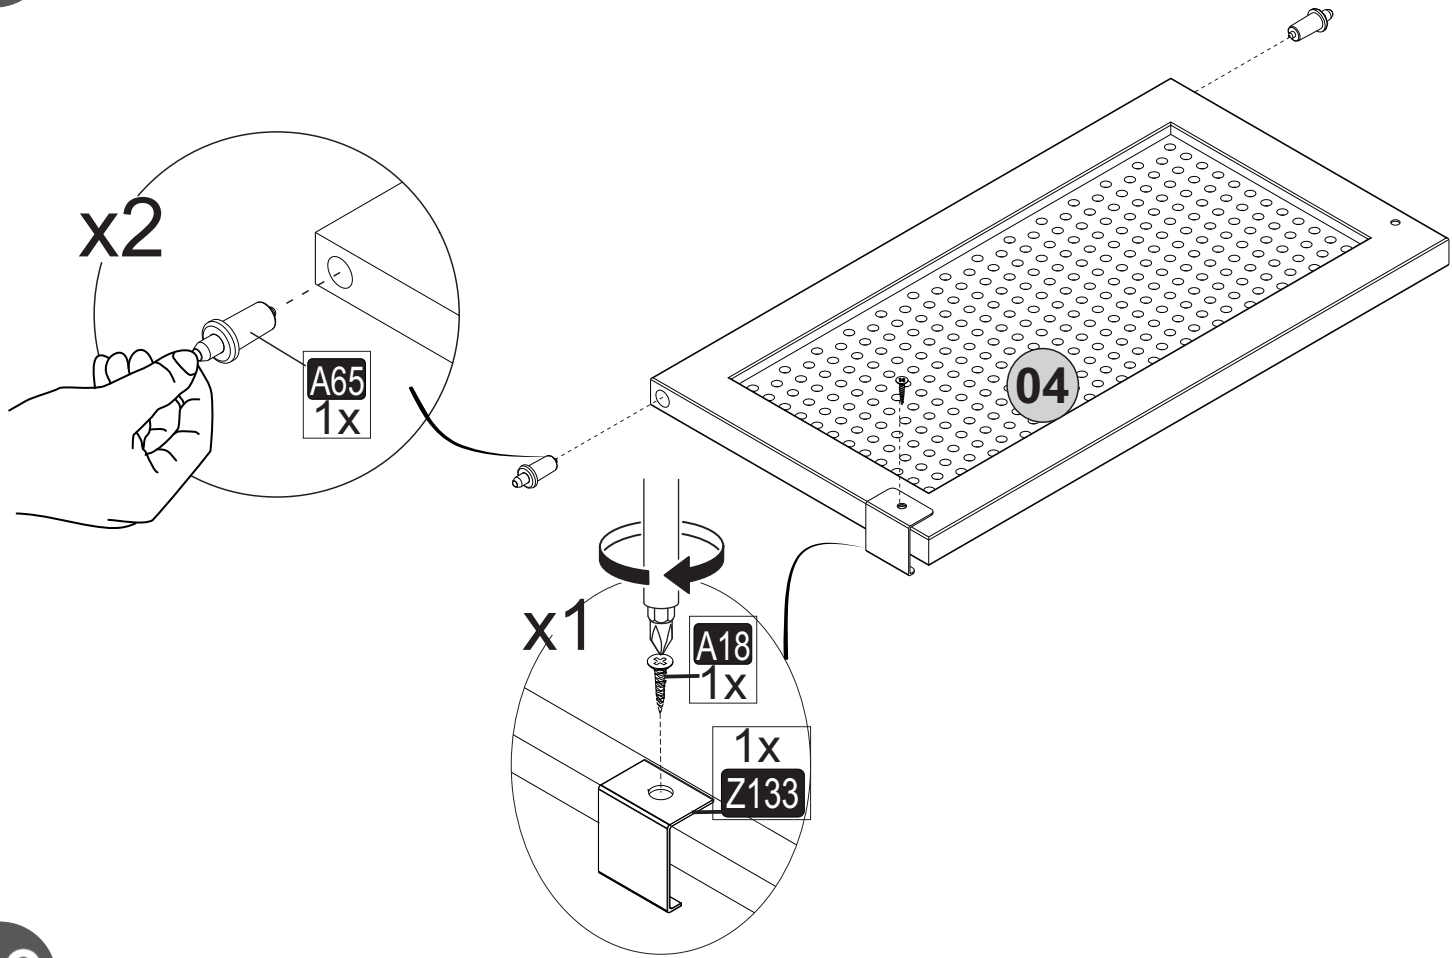

i GP037-0310,1

25,2 x 32 x 60cm

HARDWARE LIST

A04  12x	A06  C1-12x	A12  1x	A18  7x	A25  4x
A22  12x	A23  12x	A65  2x	A96  1x	PB01  4x
Z133  1x				

1

2

3

4

5

6

7

8

9

FOR LEFT SIDE NIGHTSTAND

10

FOR LEFT SIDE NIGHTSTAND