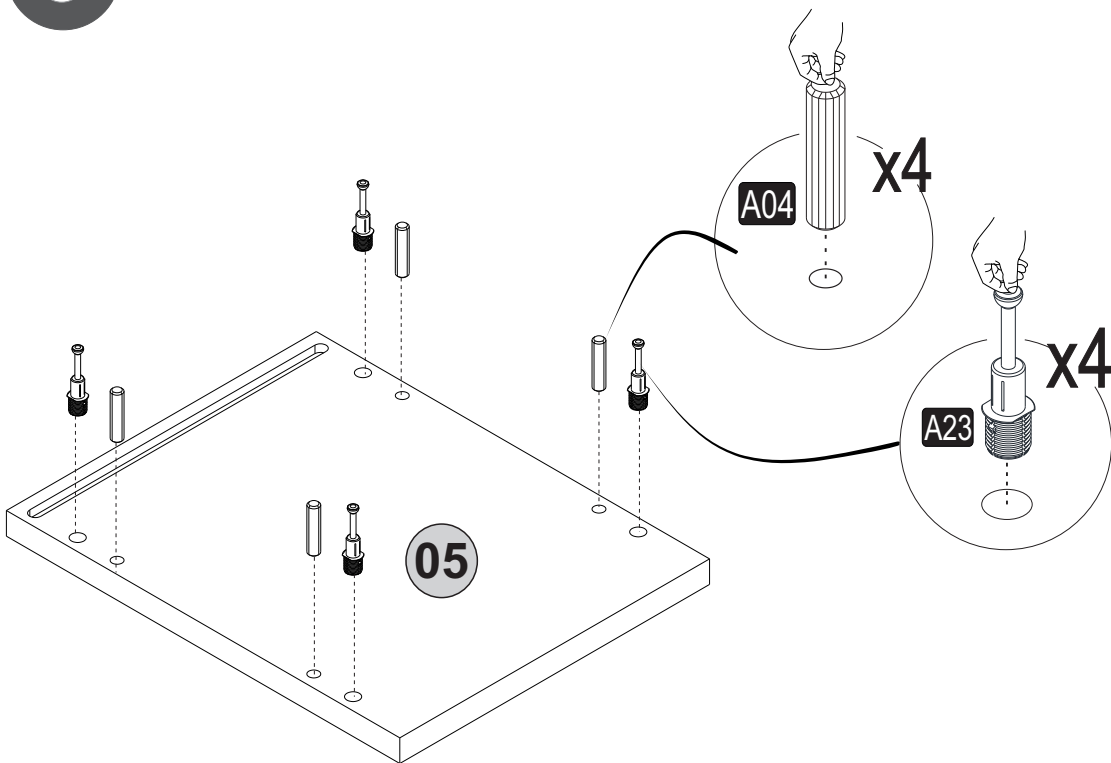

i GP037-0310,1

25,2 x 32 x 60cm

HARDWARE LIST

A04  12x	A06  C1-12x	A12  1x	A18  7x	A25  4x
A22  12x	A23  12x	A65  2x	A96  1x	PB01  4x
Z133  1x				

1

2

3

4

5

6

7

8

9

FOR LEFT SIDE NIGHTSTAND

10

FOR LEFT SIDE NIGHTSTAND