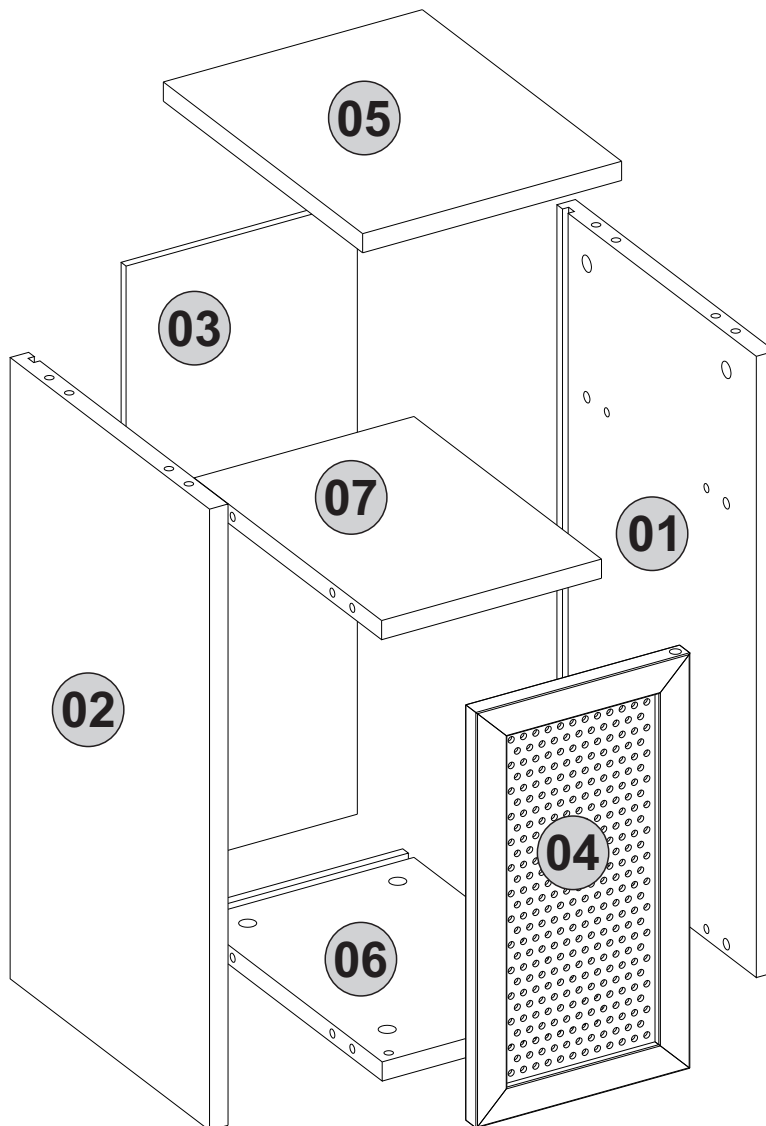

i GP037-0310,1

25,2 x 32 x 60cm

HARDWARE LIST

A04  12x	A06  C1-12x	A12  1x	A18  7x	A25  4x
A22  12x	A23  12x	A65  2x	A96  1x	PB01  4x
Z133  1x				

1

2

3

4

5

6

7

8

9

FOR LEFT SIDE NIGHTSTAND

10

FOR LEFT SIDE NIGHTSTAND

11

12

13

FOR RIGHT SIDE NIGHTSTAND

14

FOR RIGHT SIDE NIGHTSTAND

15

16