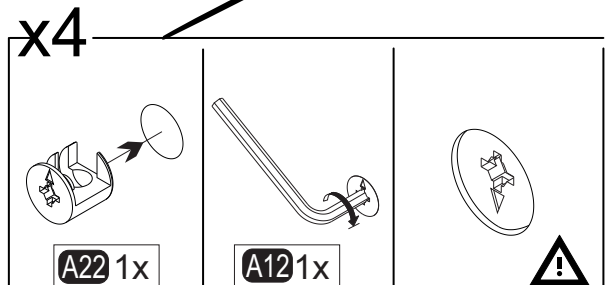

i GP037-0310,1

25,2 x 32 x 60cm

HARDWARE LIST

A04  12x	A06  C1-12x	A12  1x	A18  7x	A25  4x
A22  12x	A23  12x	A65  2x	A96  1x	PB01  4x
Z133  1x				

1

2

3

4

5

6

7

8

9

FOR LEFT SIDE NIGHTSTAND

10

FOR LEFT SIDE NIGHTSTAND