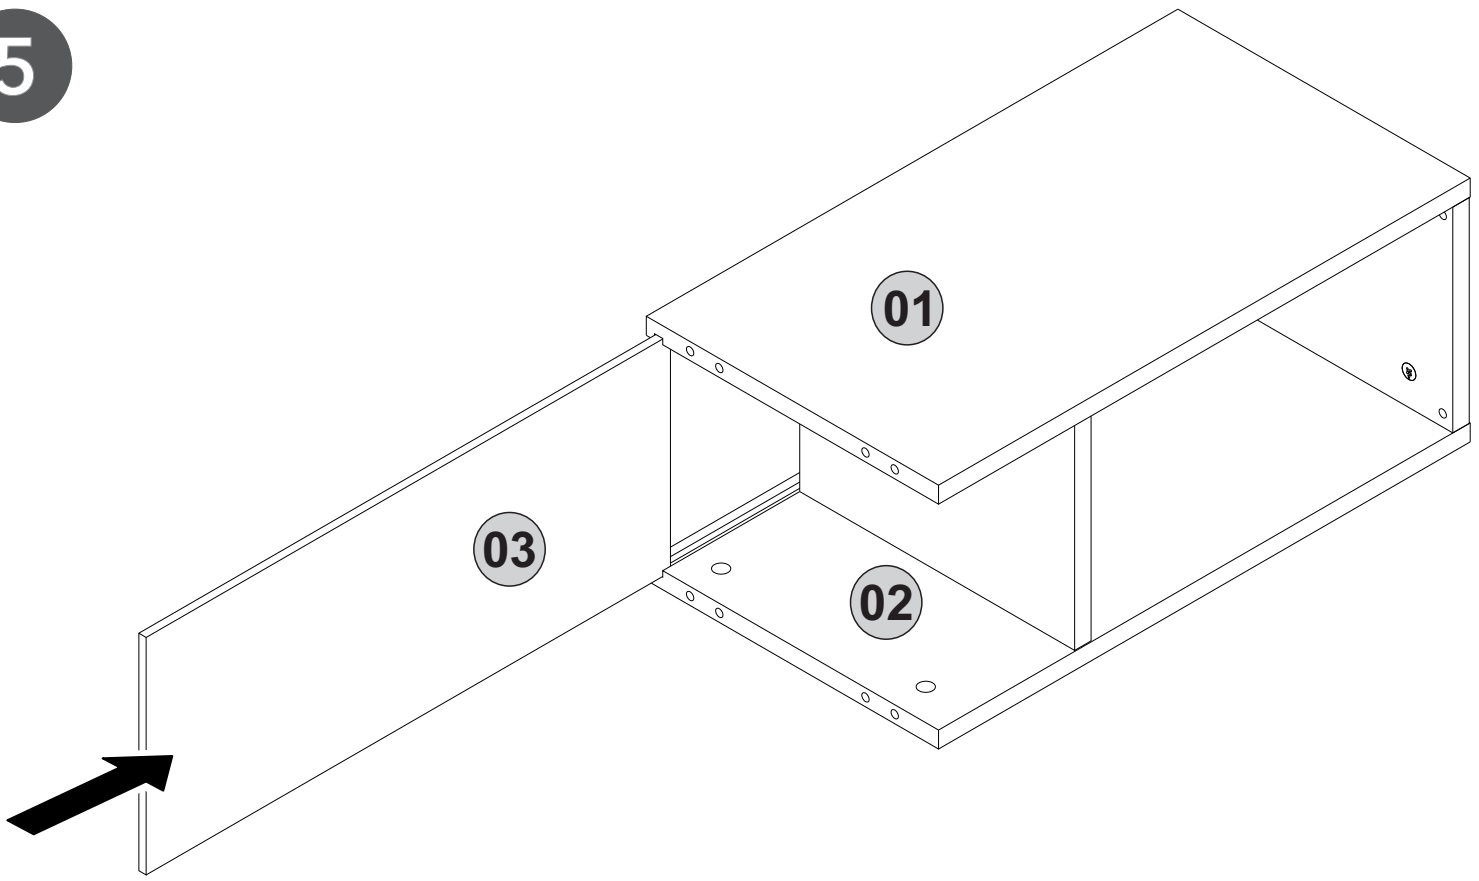

i GP037-0310,1

25,2 x 32 x 60cm

HARDWARE LIST

A04  12x	A06  C1-12x	A12  1x	A18  7x	A25  4x
A22  12x	A23  12x	A65  2x	A96  1x	PB01  4x
Z133  1x				

1

2

3

4

5

6

7

8

9

FOR LEFT SIDE NIGHTSTAND

10

FOR LEFT SIDE NIGHTSTAND