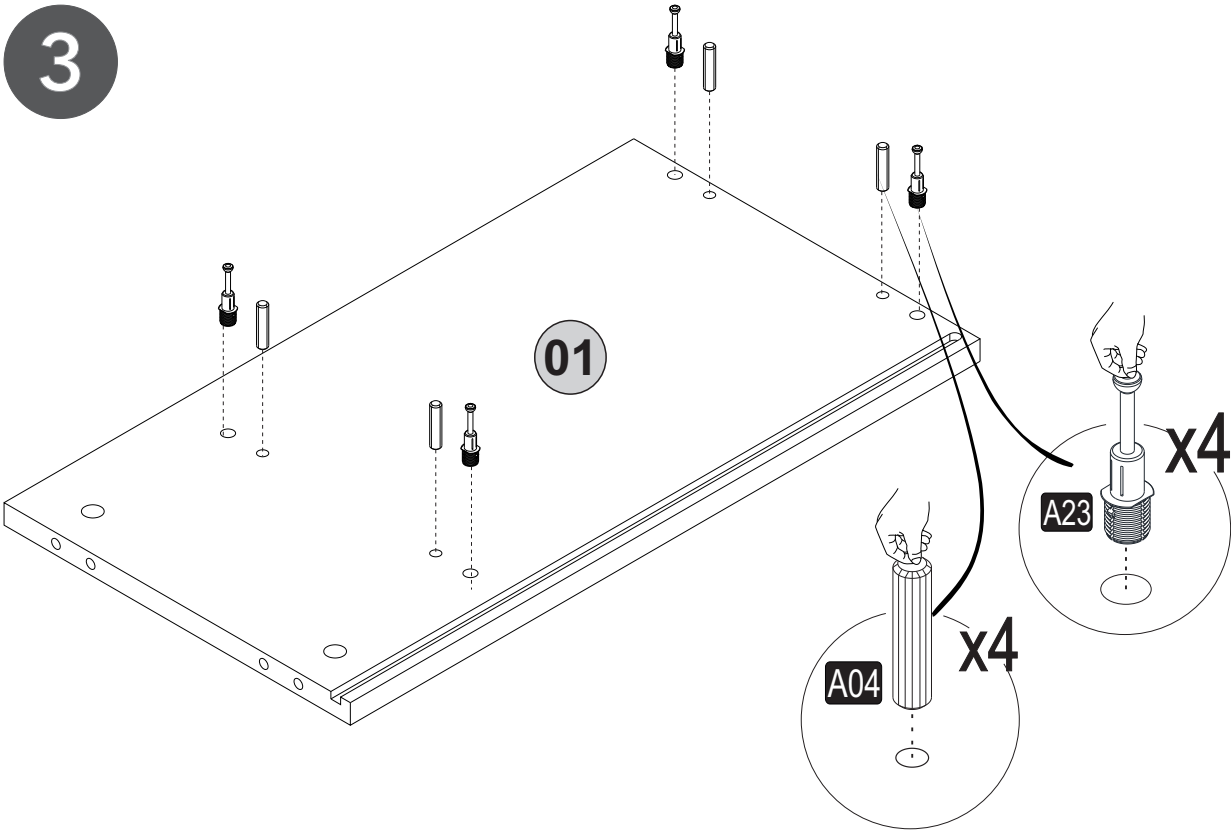

i GP037-0310,1

25,2 x 32 x 60cm

HARDWARE LIST

A04  12x	A06  C1-12x	A12  1x	A18  7x	A25  4x
A22  12x	A23  12x	A65  2x	A96  1x	PB01  4x
Z133  1x				

1

2

3

4

5

6

7

8

9

FOR LEFT SIDE NIGHTSTAND

10

FOR LEFT SIDE NIGHTSTAND