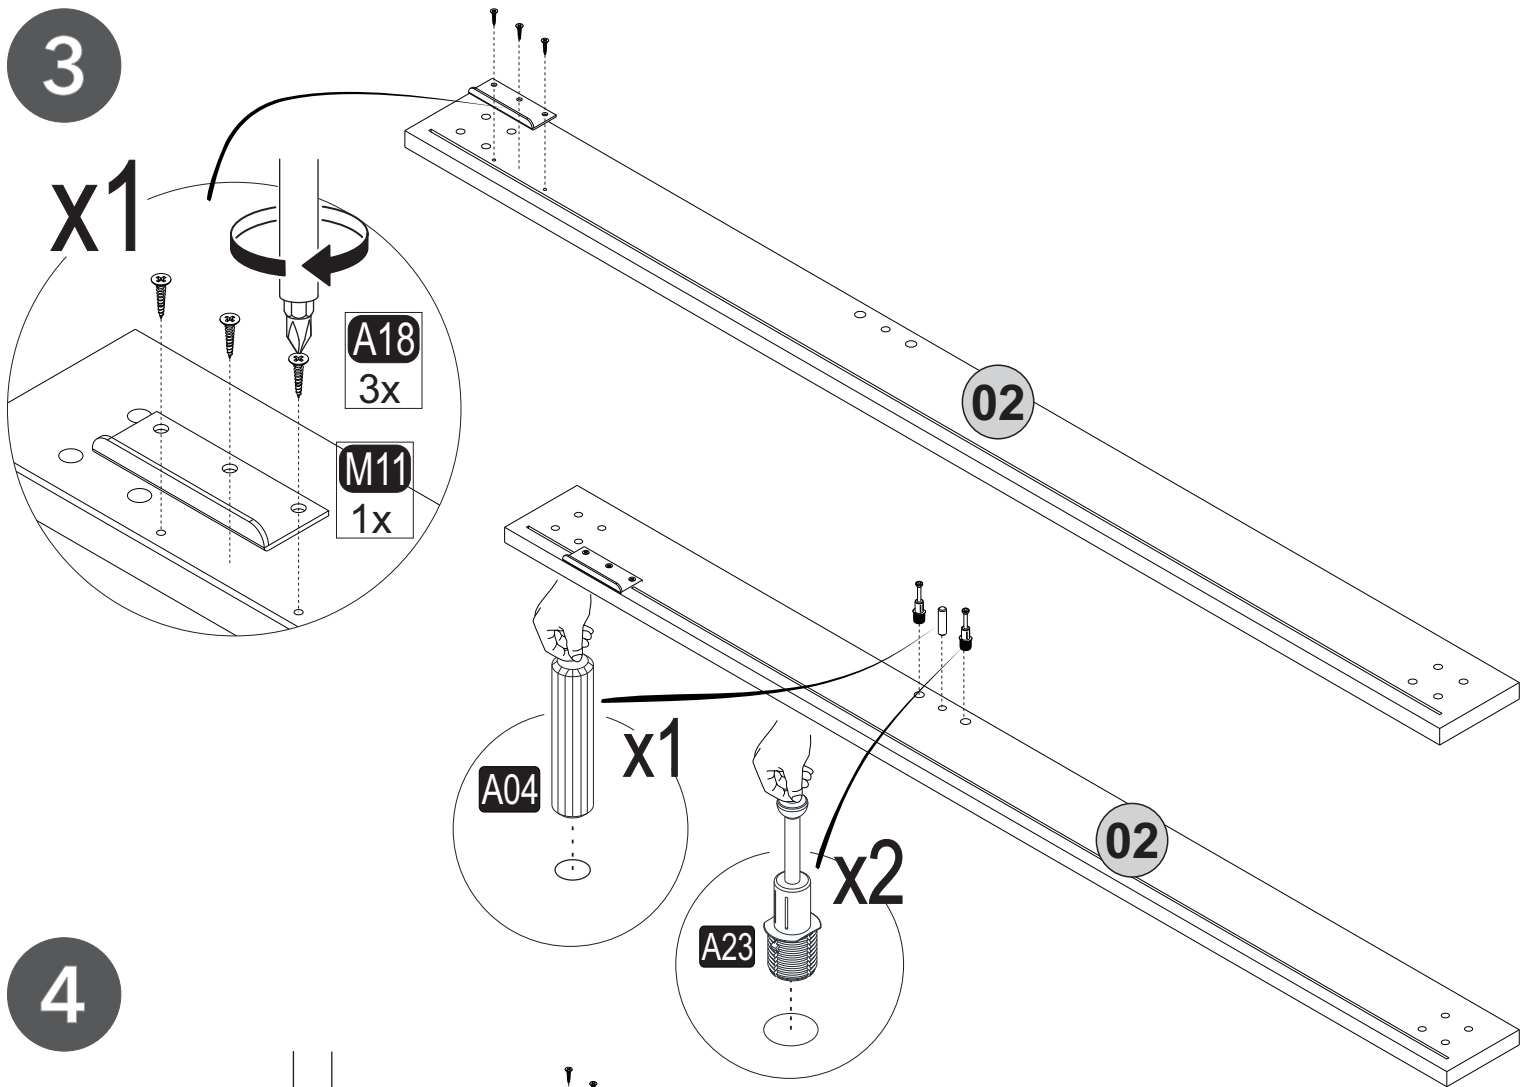

**i** GP037-0316,1

120 x 80 x 74,8cm

# HARDWARE LIST

<b>A04</b>  Ø8x30 18x	<b>A06</b>  18mm C1-24x	<b>A12</b>  Allen 1x	<b>A13</b>  50mm 8x	<b>A18</b>  3,5x18 30x
<b>A22</b>  Minifix k18 16x	<b>A23</b>  Minifix M10 16x	<b>A69</b>  P.D. 32x	<b>A84</b>  Sk4cm 1x	<b>B07</b>  30mm 32x
<b>M10</b>  ZOYS 4x	<b>M11</b>  LOYS 2x	<b>M12</b>  KOYS-SAG 1x	<b>M13</b>  KOYS-SOL 1x	<b>M14</b>  LKT 1x

1

2

**5** x2

**x16**