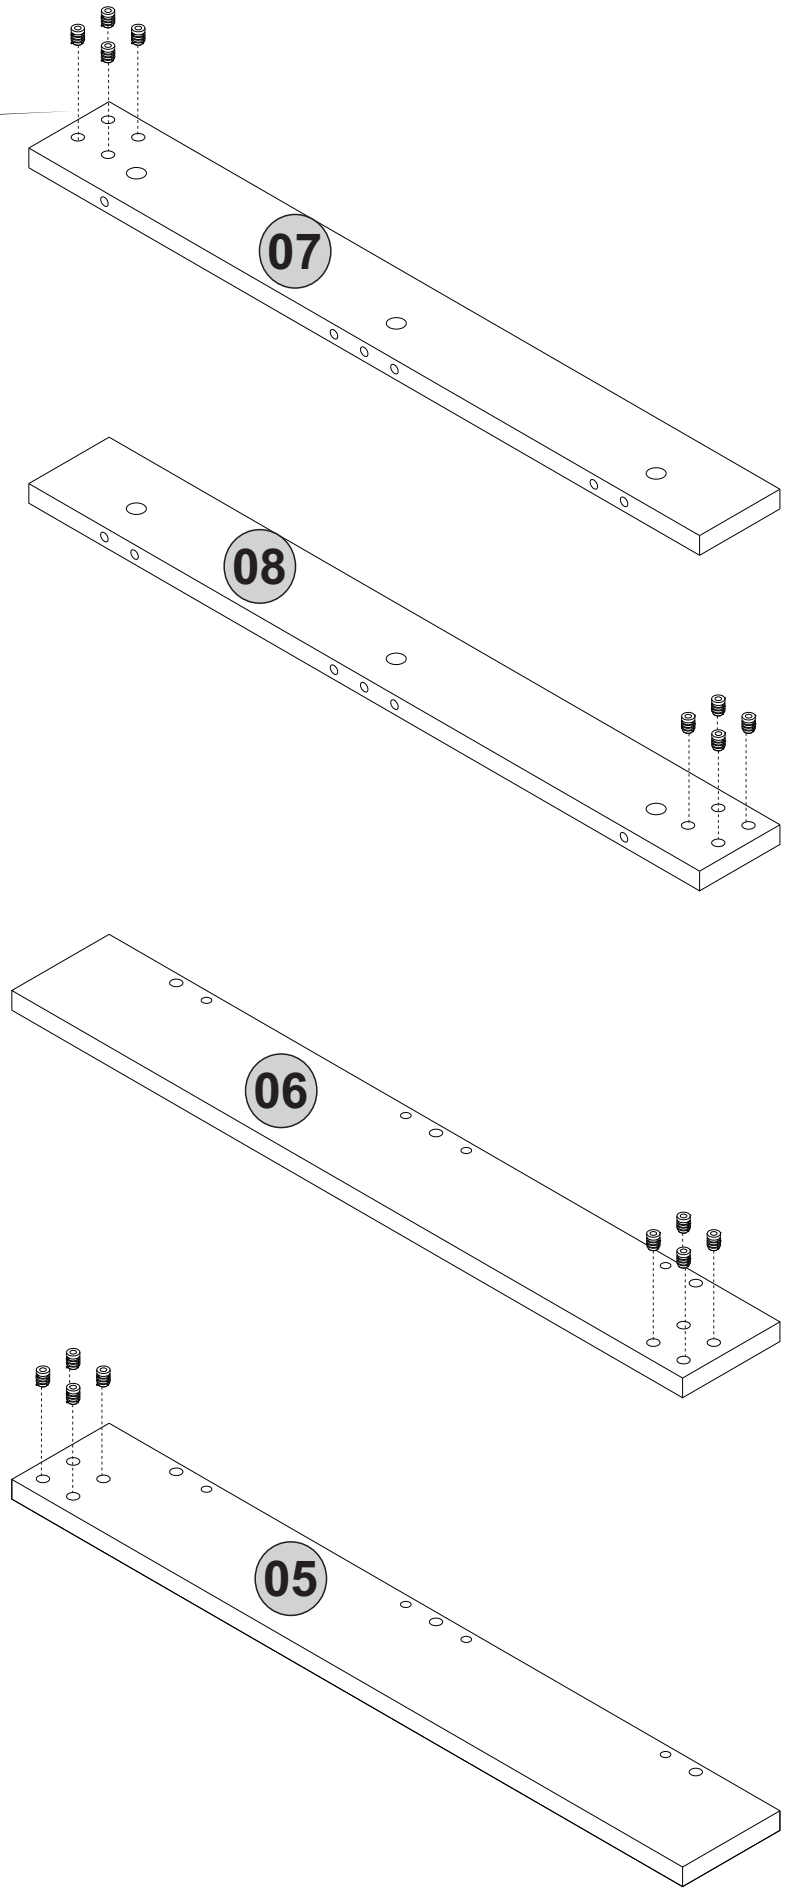

**i** GP037-0316,1

120 x 80 x 74,8cm

# HARDWARE LIST

<b>A04</b>  Ø8x30 18x	<b>A06</b>  18mm C1-24x	<b>A12</b>  Allen 1x	<b>A13</b>  50mm 8x	<b>A18</b>  3,5x18 30x
<b>A22</b>  Minifix k18 16x	<b>A23</b>  Minifix M10 16x	<b>A69</b>  P.D. 32x	<b>A84</b>  Sk4cm 1x	<b>B07</b>  30mm 32x
<b>M10</b>  ZOYS 4x	<b>M11</b>  LOYS 2x	<b>M12</b>  KOYS-SAG 1x	<b>M13</b>  KOYS-SOL 1x	<b>M14</b>  LKT 1x

1

2

**5** x2

**x16**

x1

x1

15

01

04

16

17

18