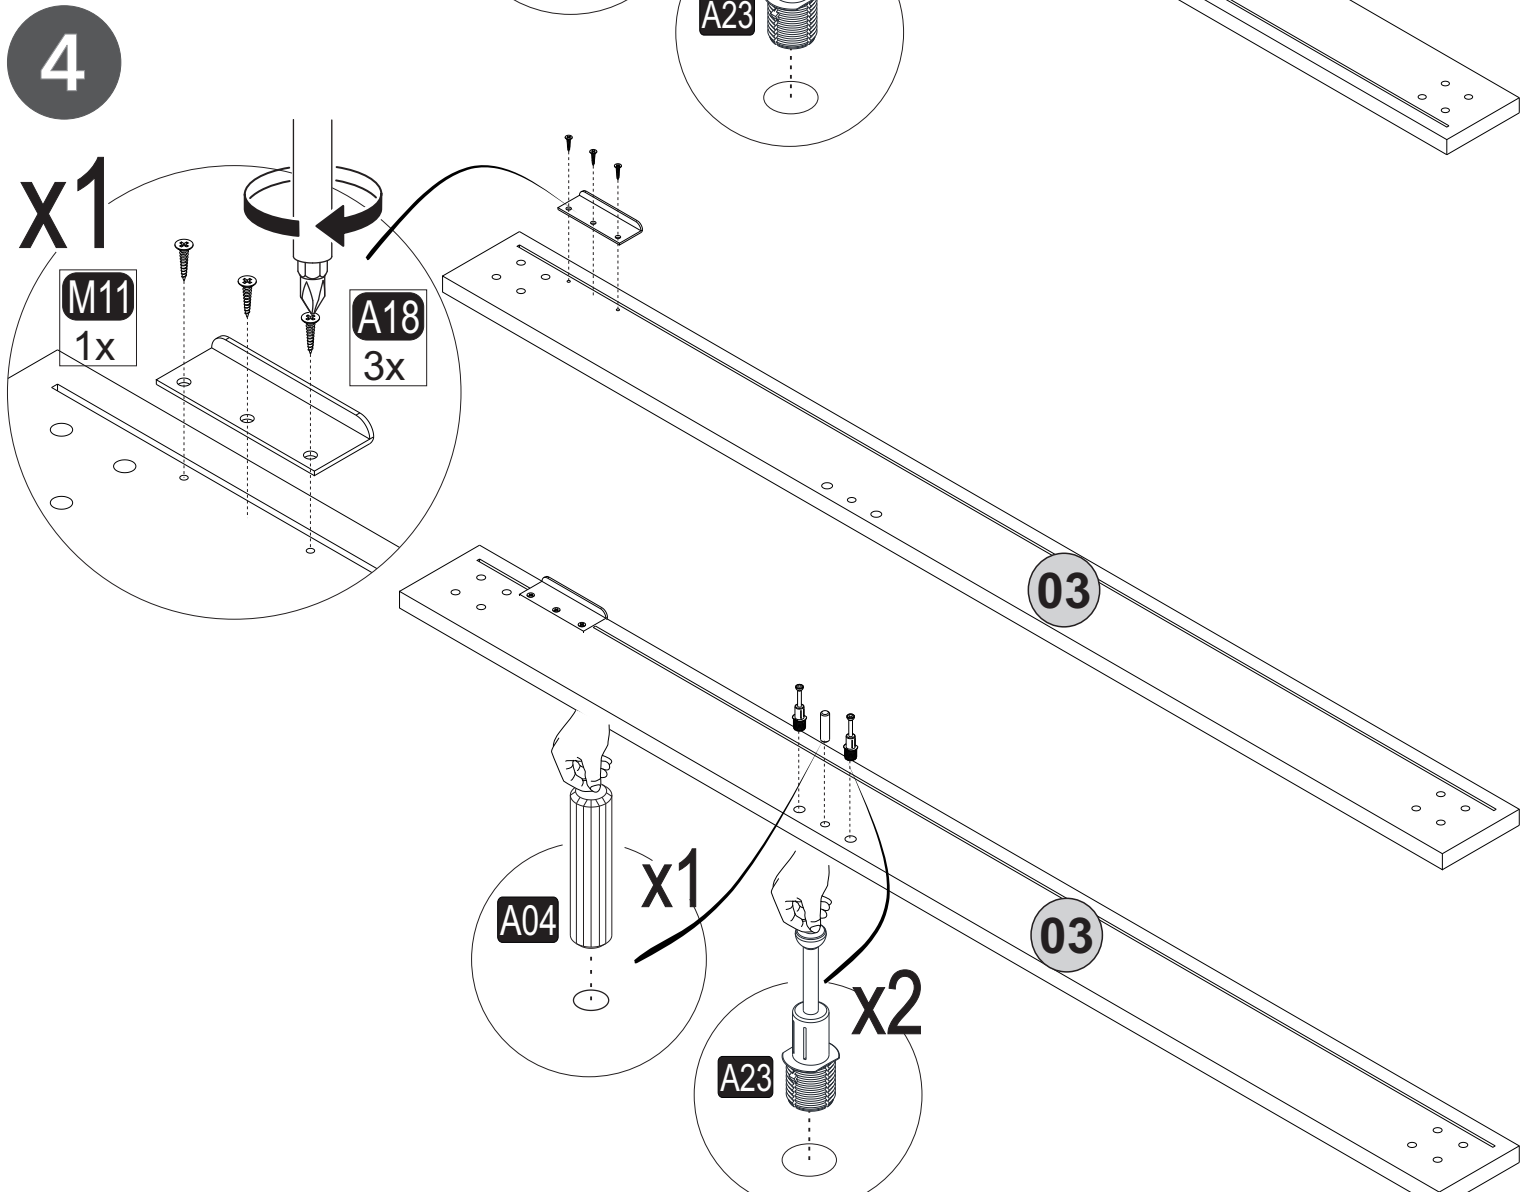

**i** GP037-0316,1

120 x 80 x 74,8cm

# HARDWARE LIST

<b>A04</b>  Ø8x30 18x	<b>A06</b>  18mm C1-24x	<b>A12</b>  Allen 1x	<b>A13</b>  50mm 8x	<b>A18</b>  3,5x18 30x
<b>A22</b>  Minifix k18 16x	<b>A23</b>  Minifix M10 16x	<b>A69</b>  P.D. 32x	<b>A84</b>  Sk4cm 1x	<b>B07</b>  30mm 32x
<b>M10</b>  ZOYS 4x	<b>M11</b>  LOYS 2x	<b>M12</b>  KOYS-SAG 1x	<b>M13</b>  KOYS-SOL 1x	<b>M14</b>  LKT 1x

1

2

**5** x2

**x16**

x1

x1

15

01

04

16

17

18