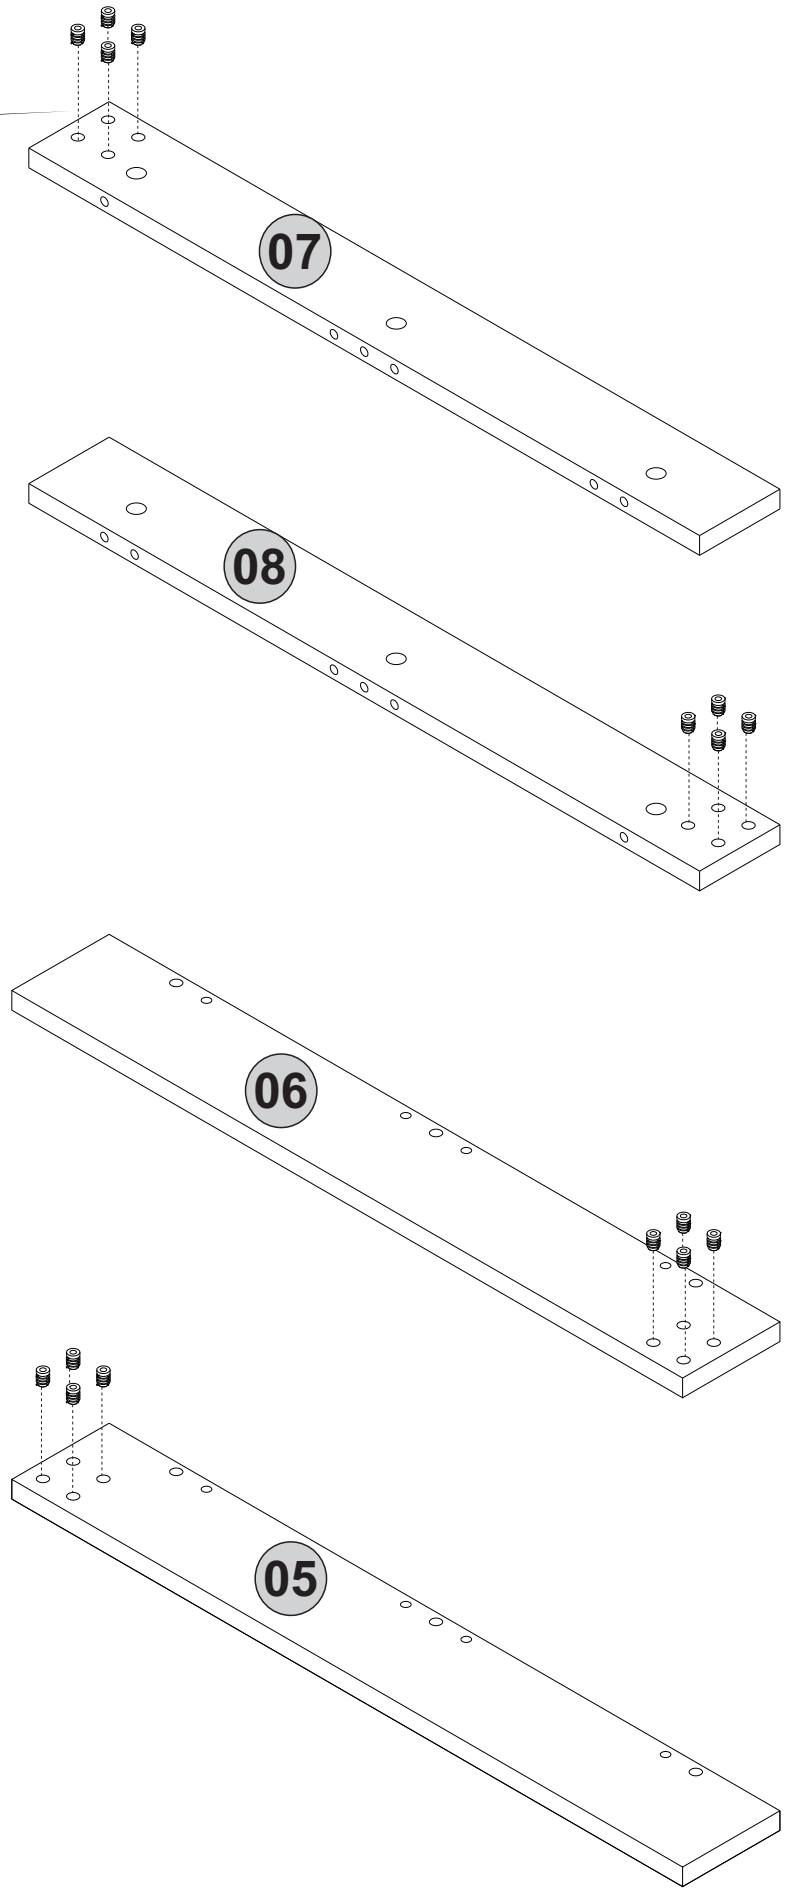

**i** GP037-0316,3

120 x 80 x 74,8cm

# HARDWARE LIST

<b>A04</b>  Ø8x30 18x	<b>A06</b>  18mm C1-24x	<b>A12</b>  Allen 1x	<b>A13</b>  50mm 8x	<b>A18</b>  3,5x18 30x
<b>A22</b>  Minifix k18 16x	<b>A23</b>  Minifix M10 16x	<b>A69</b>  P.D. 32x	<b>A84</b>  Sk4cm 1x	<b>B07</b>  30mm 32x
<b>M10</b>  ZOYS 4x	<b>M11</b>  LOYS 2x	<b>M12</b>  KOYS-SAG 1x	<b>M13</b>  KOYS-SOL 1x	<b>M14</b>  LKT 1x

1

2

**5** x2

**x16**

# 7 x2

8

9

10

11

12

13

14