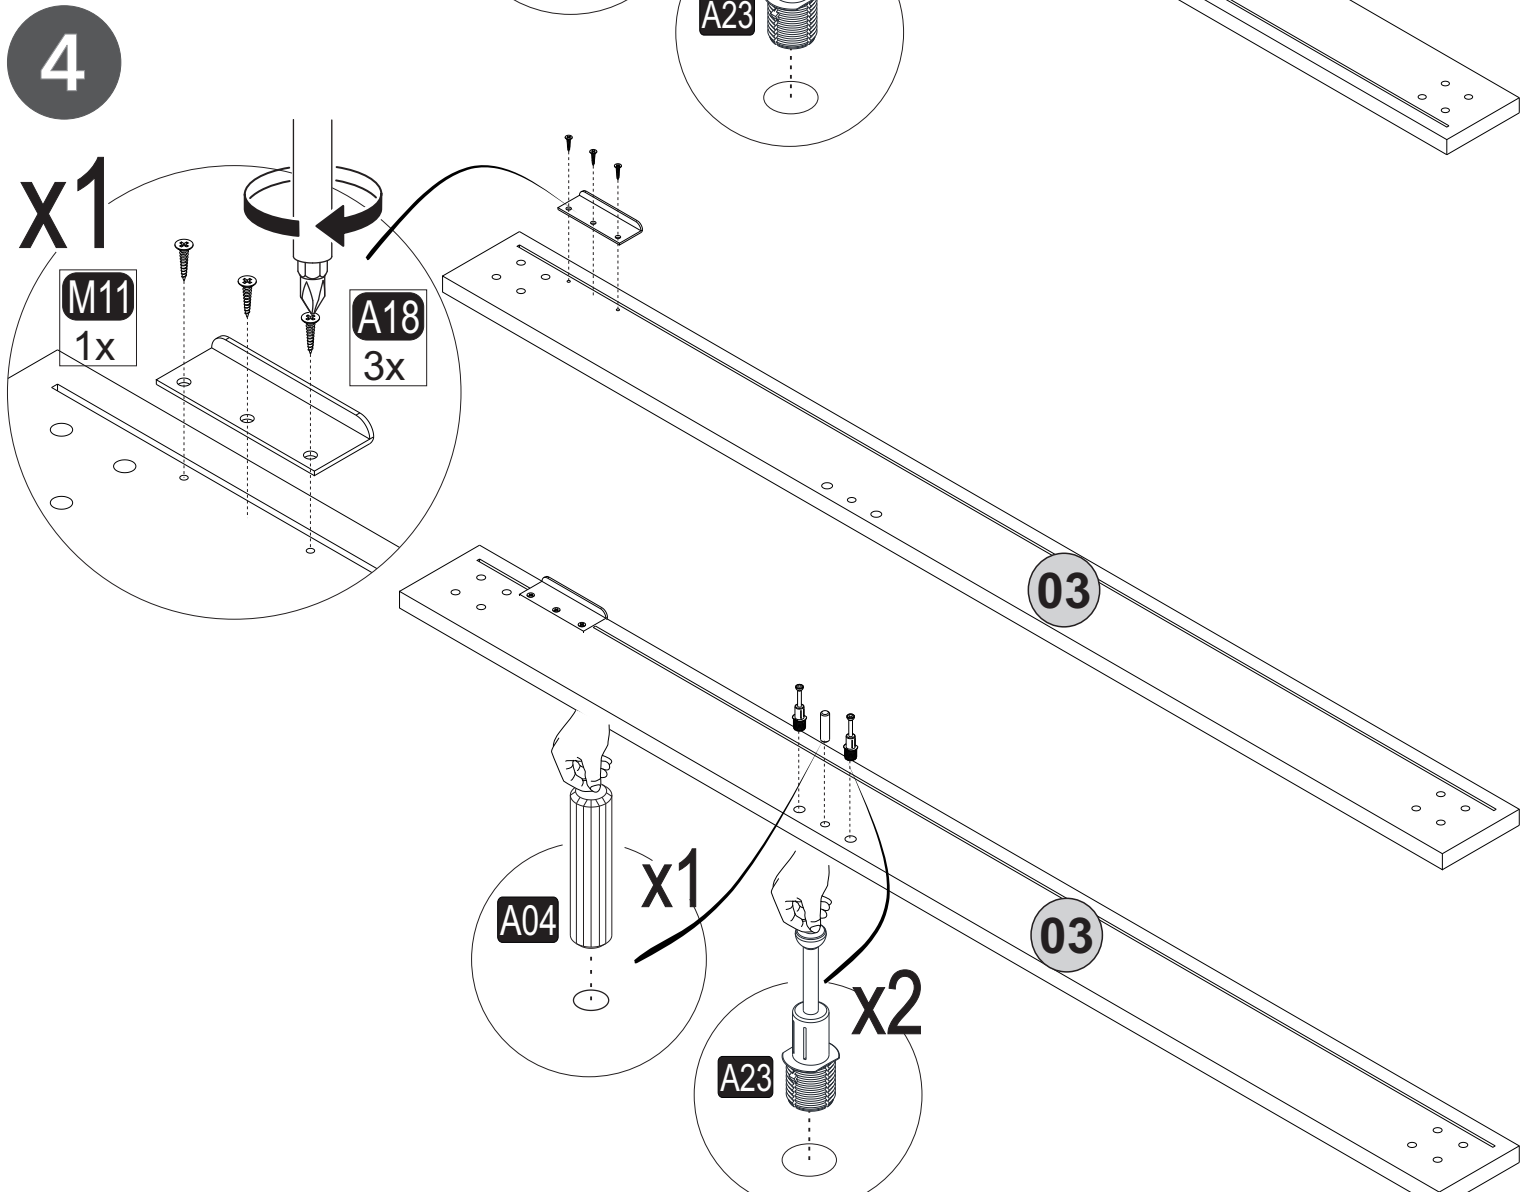

**i** GP037-0316,3

120 x 80 x 74,8cm

# HARDWARE LIST

<b>A04</b>  Ø8x30 18x	<b>A06</b>  18mm C1-24x	<b>A12</b>  Allen 1x	<b>A13</b>  50mm 8x	<b>A18</b>  3,5x18 30x
<b>A22</b>  Minifix k18 16x	<b>A23</b>  Minifix M10 16x	<b>A69</b>  P.D. 32x	<b>A84</b>  Sk4cm 1x	<b>B07</b>  30mm 32x
<b>M10</b>  ZOYS 4x	<b>M11</b>  LOYS 2x	<b>M12</b>  KOYS-SAG 1x	<b>M13</b>  KOYS-SOL 1x	<b>M14</b>  LKT 1x

1

2

**5** x2

**x16**