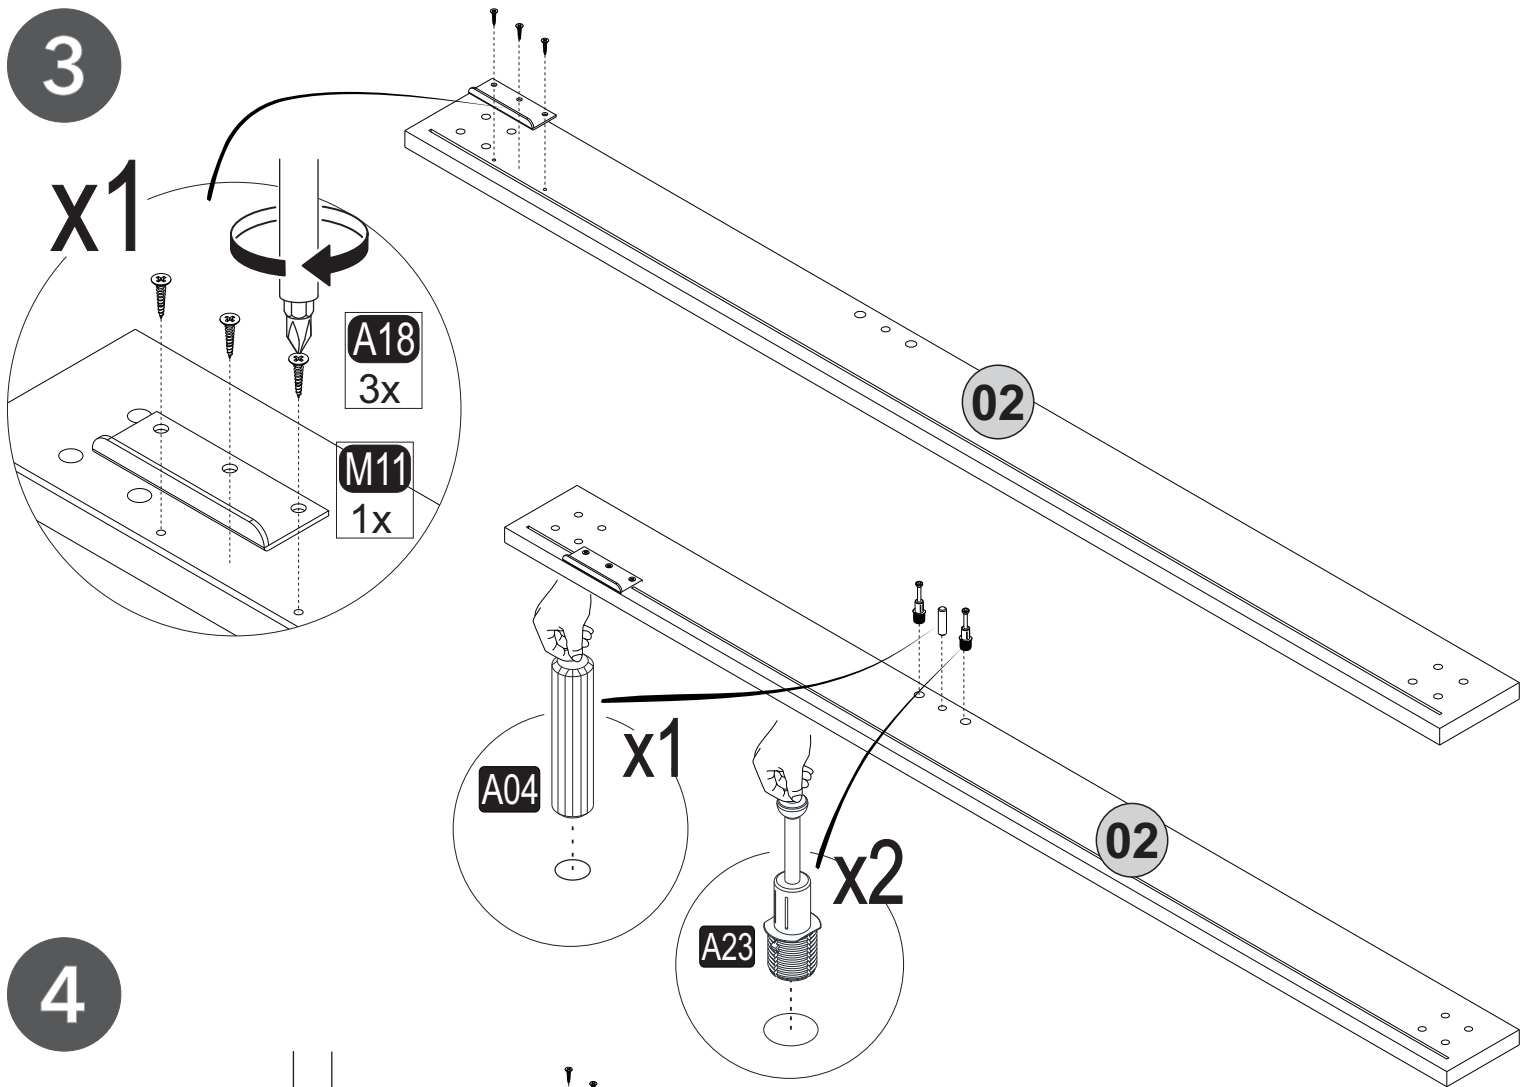

**i** GP037-0316,3

120 x 80 x 74,8cm

# HARDWARE LIST

<b>A04</b>  Ø8x30 18x	<b>A06</b>  18mm C1-24x	<b>A12</b>  Allen 1x	<b>A13</b>  50mm 8x	<b>A18</b>  3,5x18 30x
<b>A22</b>  Minifix k18 16x	<b>A23</b>  Minifix M10 16x	<b>A69</b>  P.D. 32x	<b>A84</b>  Sk4cm 1x	<b>B07</b>  30mm 32x
<b>M10</b>  ZOYS 4x	<b>M11</b>  LOYS 2x	<b>M12</b>  KOYS-SAG 1x	<b>M13</b>  KOYS-SOL 1x	<b>M14</b>  LKT 1x

1

2

**5** x2

**x16**