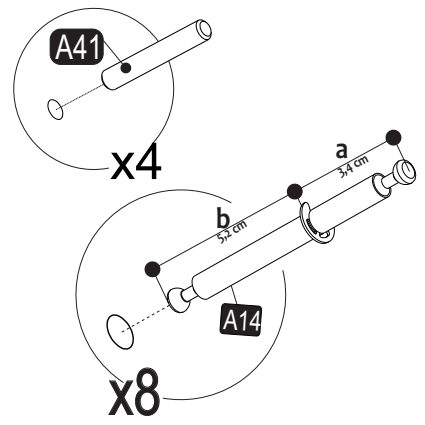

**i** GP037-0293,2

180 x 45 x 80,2cm

# HARDWARE LIST

<b>A04</b>  12x	<b>A06</b>  C1-12x C2-60x	<b>A12</b>  1x	<b>A13</b>  4x	<b>A14</b>  16x
<b>A16</b>  2x	<b>A17</b>  2x	<b>A18</b>  64x	<b>A22</b>  68x	<b>A23</b>  32x
<b>A25</b>  12x	<b>A31</b>  2x	<b>A41</b>  8x	<b>A87</b>  2x	<b>C34</b>  8x
<b>C31</b>  4x	<b>C32</b>  4x	<b>A48</b>  16x	<b>PB01</b>  16x	

1

2

3

4

5

6

7

8