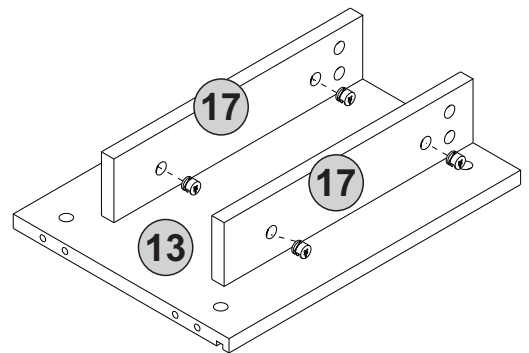

i GP037-0294,1

180 x 35 x 46,2cm

HARDWARE LIST

A04 Ø8x30 12x	A06 18mm C1-12x C2-60x	A12 Allen 1x	A13 50mm 4x	A14 DFM6- 86 16x
A16 DbØ8 2x	A17 4X50 2x	A18 3,5x18 64x	A22 Minifix k18 68x	A23 Minifix M10 32x
A25 ARK.PL 12x	A31 DFM6- 68 2x	A41 Ø8x55 8x	A87 15x90x30 2x	C34 MA 8x
C31 DM 4x	C32 YM 4x	PB01 Kece 16x		

1

2

3

4

5

6

7

8

10

11

x16

12

13

14

15

16

17

18

19

20 x2

x2

x2

C31
1x

A18
2x