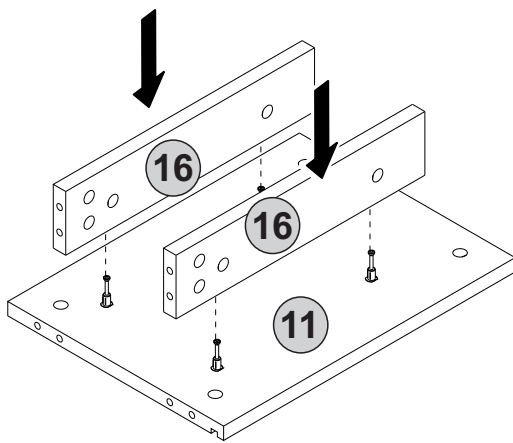

i GP037-0294,1

180 x 35 x 46,2cm

HARDWARE LIST

A04 Ø8x30 12x	A06 18mm C1-12x C2-60x	A12 Allen 1x	A13 50mm 4x	A14 DFM6- 86 16x
A16 DbØ8 2x	A17 4X50 2x	A18 3,5x18 64x	A22 Minifix k18 68x	A23 Minifix M10 32x
A25 ARK.PL 12x	A31 DFM6- 68 2x	A41 Ø8x55 8x	A87 15x90x30 2x	C34 MA 8x
C31 DM 4x	C32 YM 4x	PB01 Kece 16x		

1

2

3

4

5

6

7

8

10

11

x16

12

13

14

15

16

17

18

19

20 x2

x2

x2

C31
1x

A18
2x