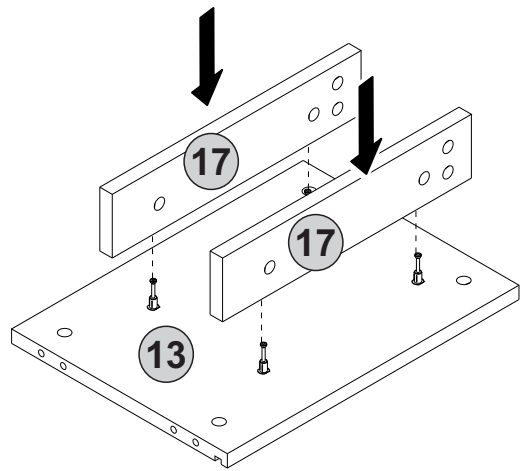

i GP037-0294,1

180 x 35 x 46,2cm

HARDWARE LIST

A04 Ø8x30 12x	A06 18mm C1-12x C2-60x	A12 Allen 1x	A13 50mm 4x	A14 DFM6- 86 16x
A16 DbØ8 2x	A17 4X50 2x	A18 3,5x18 64x	A22 Minifix k18 68x	A23 Minifix M10 32x
A25 ARK.PL 12x	A31 DFM6- 68 2x	A41 Ø8x55 8x	A87 15x90x30 2x	C34 MA 8x
C31 DM 4x	C32 YM 4x	PB01 Kece 16x		

1

2

3

4

5

6

7

8

10

11

x16

12

13

14

15

16

17

18

19

20 x2

x2

x2

C31
1x

A18
2x