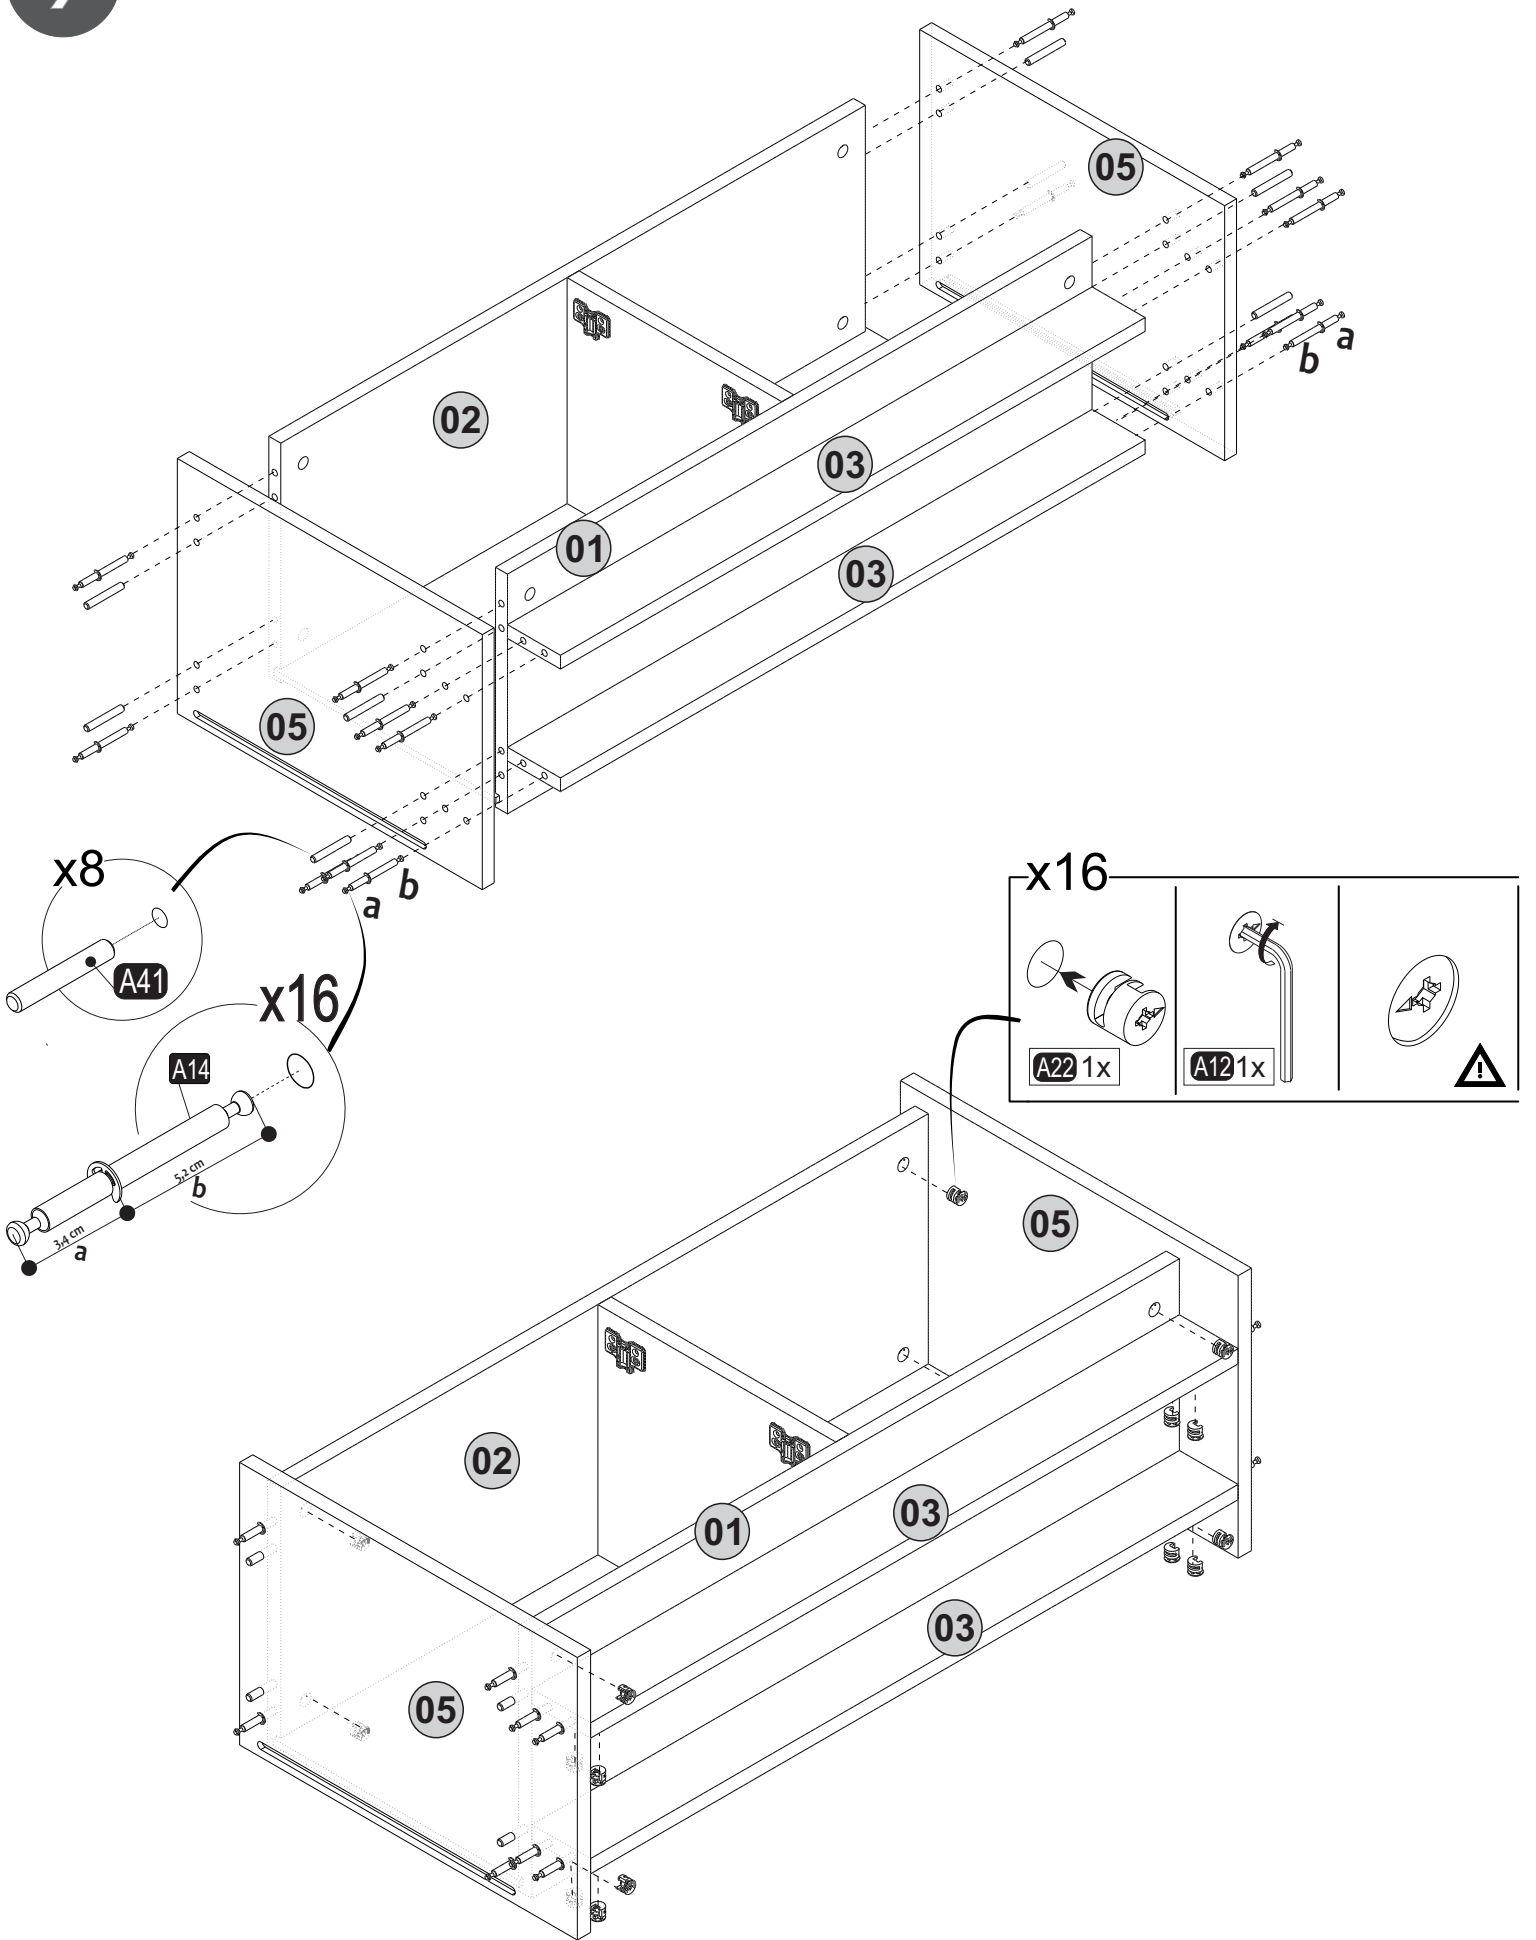

i GP037-0294,1

180 x 35 x 46,2cm

HARDWARE LIST

A04 Ø8x30 12x	A06 18mm C1-12x C2-60x	A12 Allen 1x	A13 50mm 4x	A14 DFM6- 86 16x
A16 DbØ8 2x	A17 4X50 2x	A18 3,5x18 64x	A22 Minifix k18 68x	A23 Minifix M10 32x
A25 ARK.PL 12x	A31 DFM6- 68 2x	A41 Ø8x55 8x	A87 15x90x30 2x	C34 MA 8x
C31 DM 4x	C32 YM 4x	PB01 Kece 16x		

1

2

3

4

5

6

7

8

10

11

x16

12

13

14

15

16

17

18

19

20 x2

x2

x2

C31
1x

A18
2x