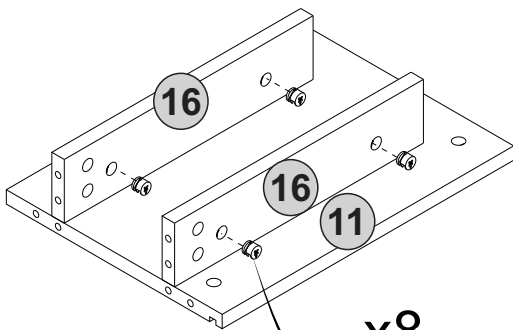

i GP037-0294,1

180 x 35 x 46,2cm

HARDWARE LIST

A04 Ø8x30 12x	A06 18mm C1-12x C2-60x	A12 Allen 1x	A13 50mm 4x	A14 DFM6- 86 16x
A16 DbØ8 2x	A17 4X50 2x	A18 3,5x18 64x	A22 Minifix k18 68x	A23 Minifix M10 32x
A25 ARK.PL 12x	A31 DFM6- 68 2x	A41 Ø8x55 8x	A87 15x90x30 2x	C34 MA 8x
C31 DM 4x	C32 YM 4x	PB01 Kece 16x		

1

2

3

4

5

6

7

8

10

11

x16

12

13

14

15

16

17

18

19

20 x2

x2

x2

C31
1x

A18
2x