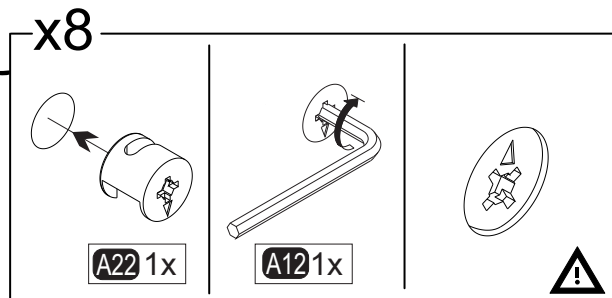

i GP037-0294,1

180 x 35 x 46,2cm

HARDWARE LIST

A04 Ø8x30 12x	A06 18mm C1-12x C2-60x	A12 Allen 1x	A13 50mm 4x	A14 DFM6- 86 16x
A16 DbØ8 2x	A17 4X50 2x	A18 3,5x18 64x	A22 Minifix k18 68x	A23 Minifix M10 32x
A25 ARK.PL 12x	A31 DFM6- 68 2x	A41 Ø8x55 8x	A87 15x90x30 2x	C34 MA 8x
C31 DM 4x	C32 YM 4x	PB01 Kece 16x		

1

2

3

4

5

6

7

8

10

11

x16

12

13

14

15

16