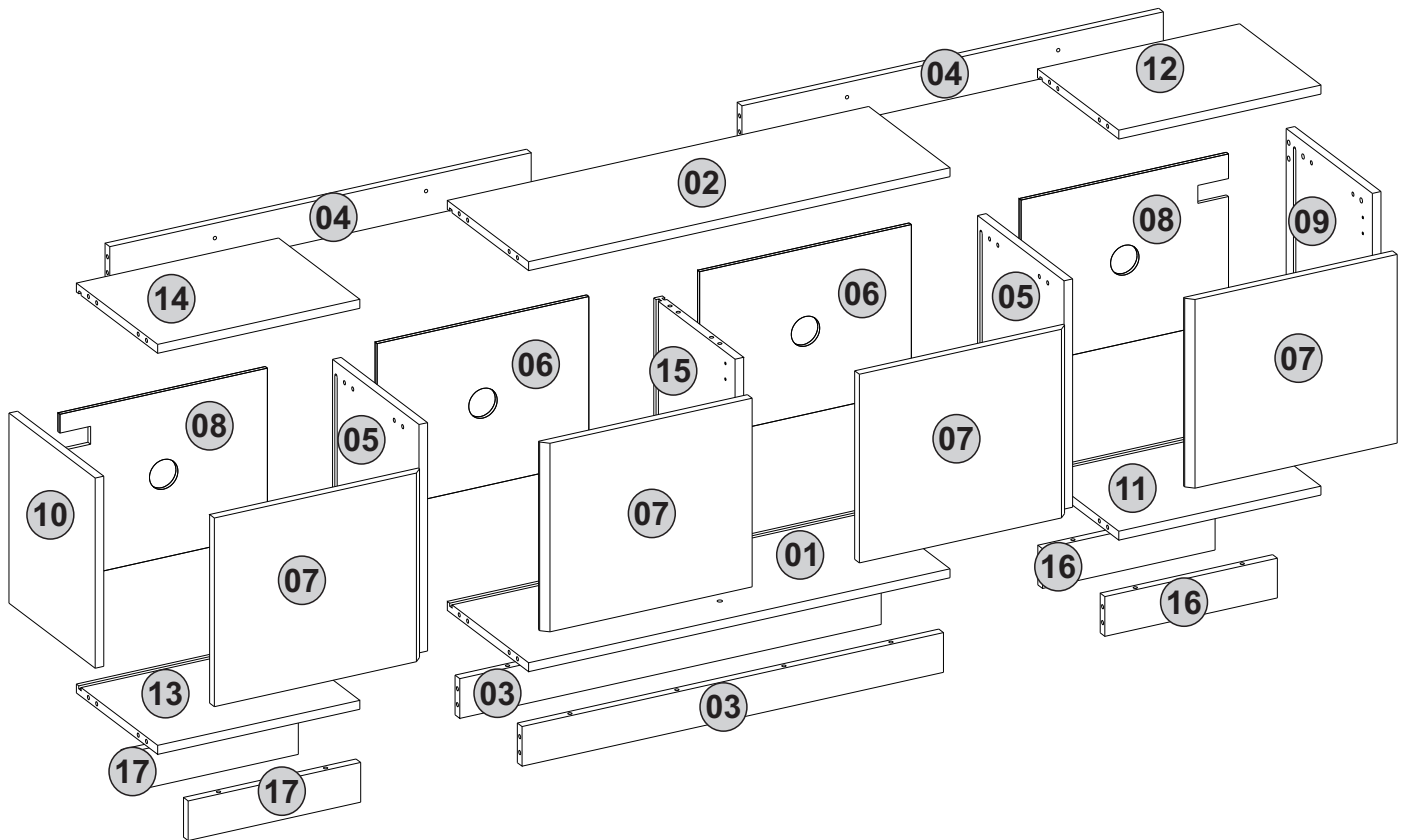

i GP037-0294,1

180 x 35 x 46,2cm

HARDWARE LIST

A04 Ø8x30 12x	A06 18mm C1-12x C2-60x	A12 Allen 1x	A13 50mm 4x	A14 DFM6- 86 16x
A16 DbØ8 2x	A17 4X50 2x	A18 3,5x18 64x	A22 Minifix k18 68x	A23 Minifix M10 32x
A25 ARK.PL 12x	A31 DFM6- 68 2x	A41 Ø8x55 8x	A87 15x90x30 2x	C34 MA 8x
C31 DM 4x	C32 YM 4x	PB01 Kece 16x		

1

2

3

4

5

6

7

8

10

11

x16

12

13

14

15

16

17

18

19

20 x2

x2

x2

C31
1x

A18
2x