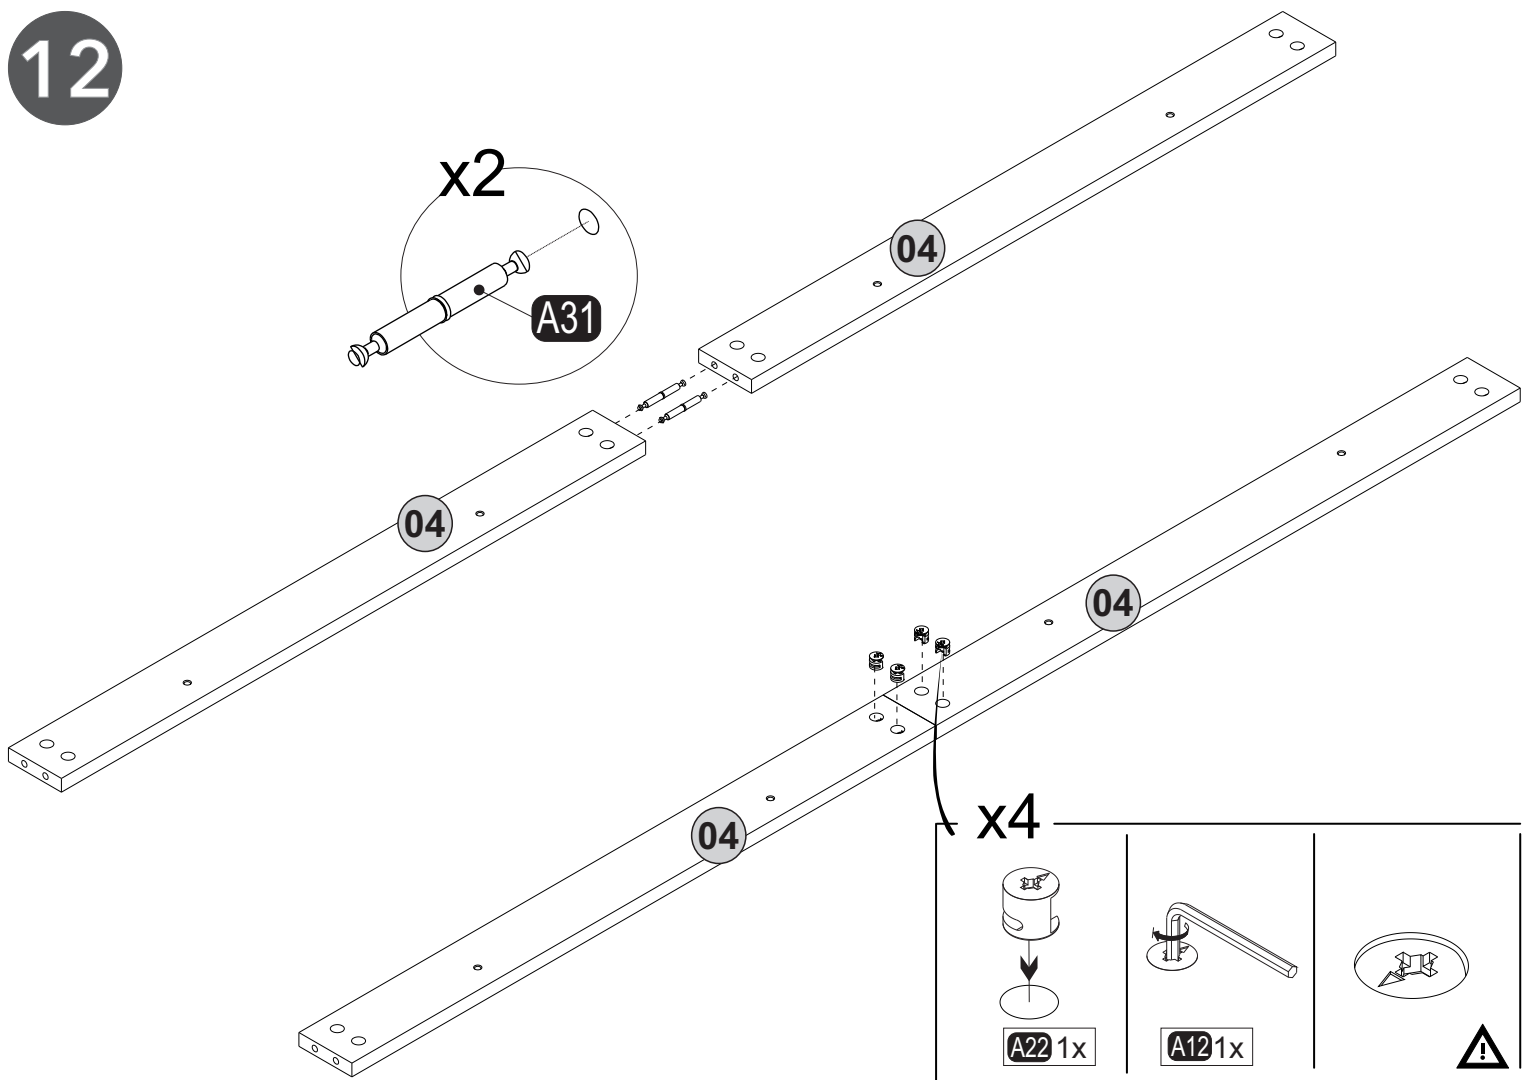

i GP037-0294,1

180 x 35 x 46,2cm

HARDWARE LIST

A04 Ø8x30 12x	A06 18mm C1-12x C2-60x	A12 Allen 1x	A13 50mm 4x	A14 DFM6- 86 16x
A16 DbØ8 2x	A17 4X50 2x	A18 3,5x18 64x	A22 Minifix k18 68x	A23 Minifix M10 32x
A25 ARK.PL 12x	A31 DFM6- 68 2x	A41 Ø8x55 8x	A87 15x90x30 2x	C34 MA 8x
C31 DM 4x	C32 YM 4x	PB01 Kece 16x		

10

11

x16

12

13

14

15

16

17

18

19

20 x2

x2

x2

C31
1x

A18
2x