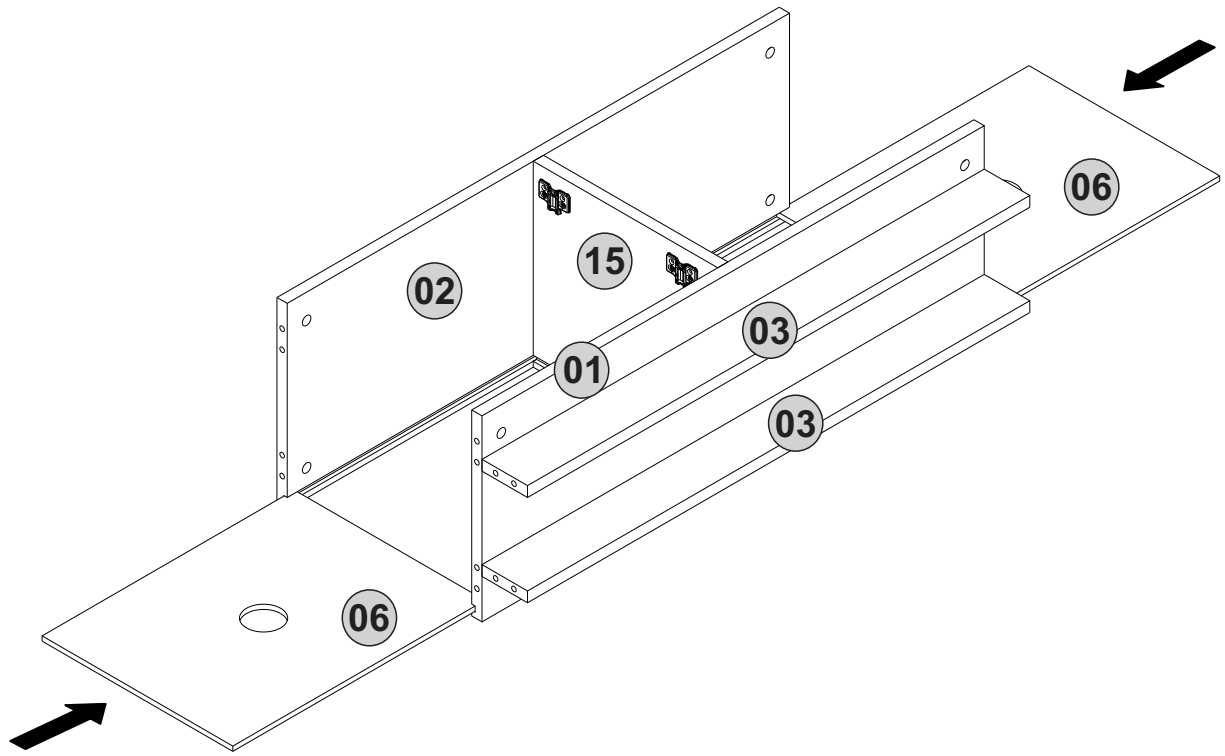

i GP037-0294,1

180 x 35 x 46,2cm

HARDWARE LIST

A04 Ø8x30 12x	A06 18mm C1-12x C2-60x	A12 Allen 1x	A13 50mm 4x	A14 DFM6- 86 16x
A16 DbØ8 2x	A17 4X50 2x	A18 3,5x18 64x	A22 Minifix k18 68x	A23 Minifix M10 32x
A25 ARK.PL 12x	A31 DFM6- 68 2x	A41 Ø8x55 8x	A87 15x90x30 2x	C34 MA 8x
C31 DM 4x	C32 YM 4x	PB01 Kece 16x		

10

11

x16

12

13

14

15

16