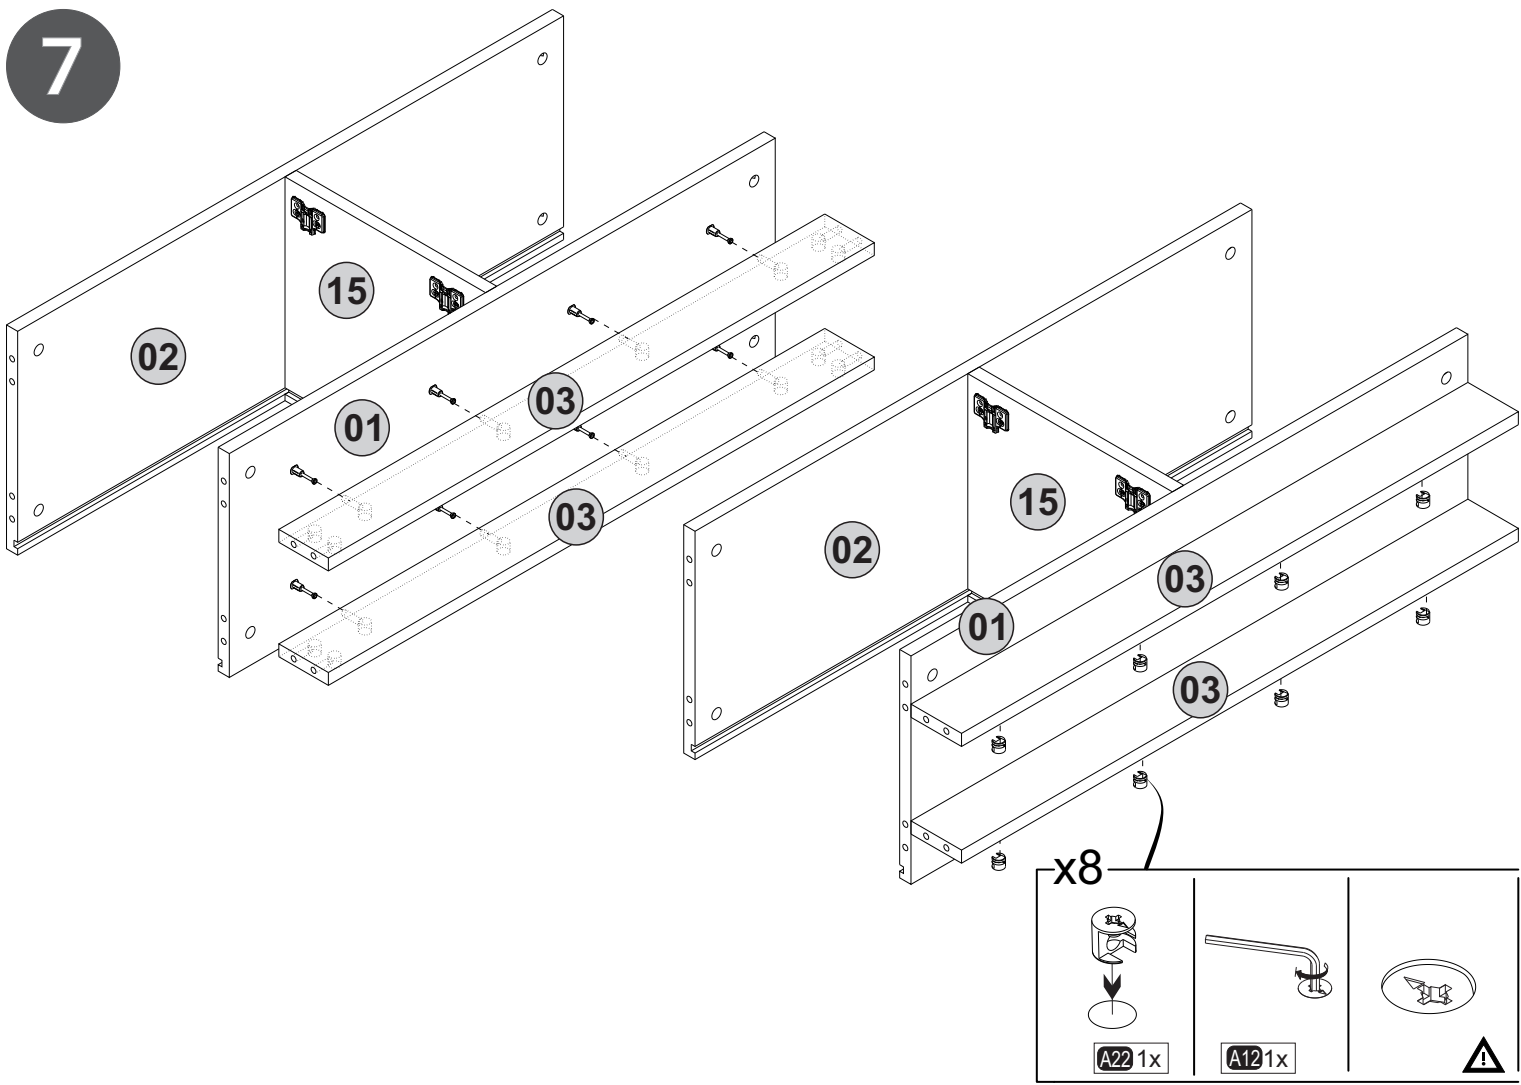

i GP037-0294,1

180 x 35 x 46,2cm

HARDWARE LIST

A04 Ø8x30 12x	A06 18mm C1-12x C2-60x	A12 Allen 1x	A13 50mm 4x	A14 DFM6- 86 16x
A16 DbØ8 2x	A17 4X50 2x	A18 3,5x18 64x	A22 Minifix k18 68x	A23 Minifix M10 32x
A25 ARK.PL 12x	A31 DFM6- 68 2x	A41 Ø8x55 8x	A87 15x90x30 2x	C34 MA 8x
C31 DM 4x	C32 YM 4x	PB01 Kece 16x		

1

2

3

4

5

6

7

8

10

11

x16

12

13

14

15

16