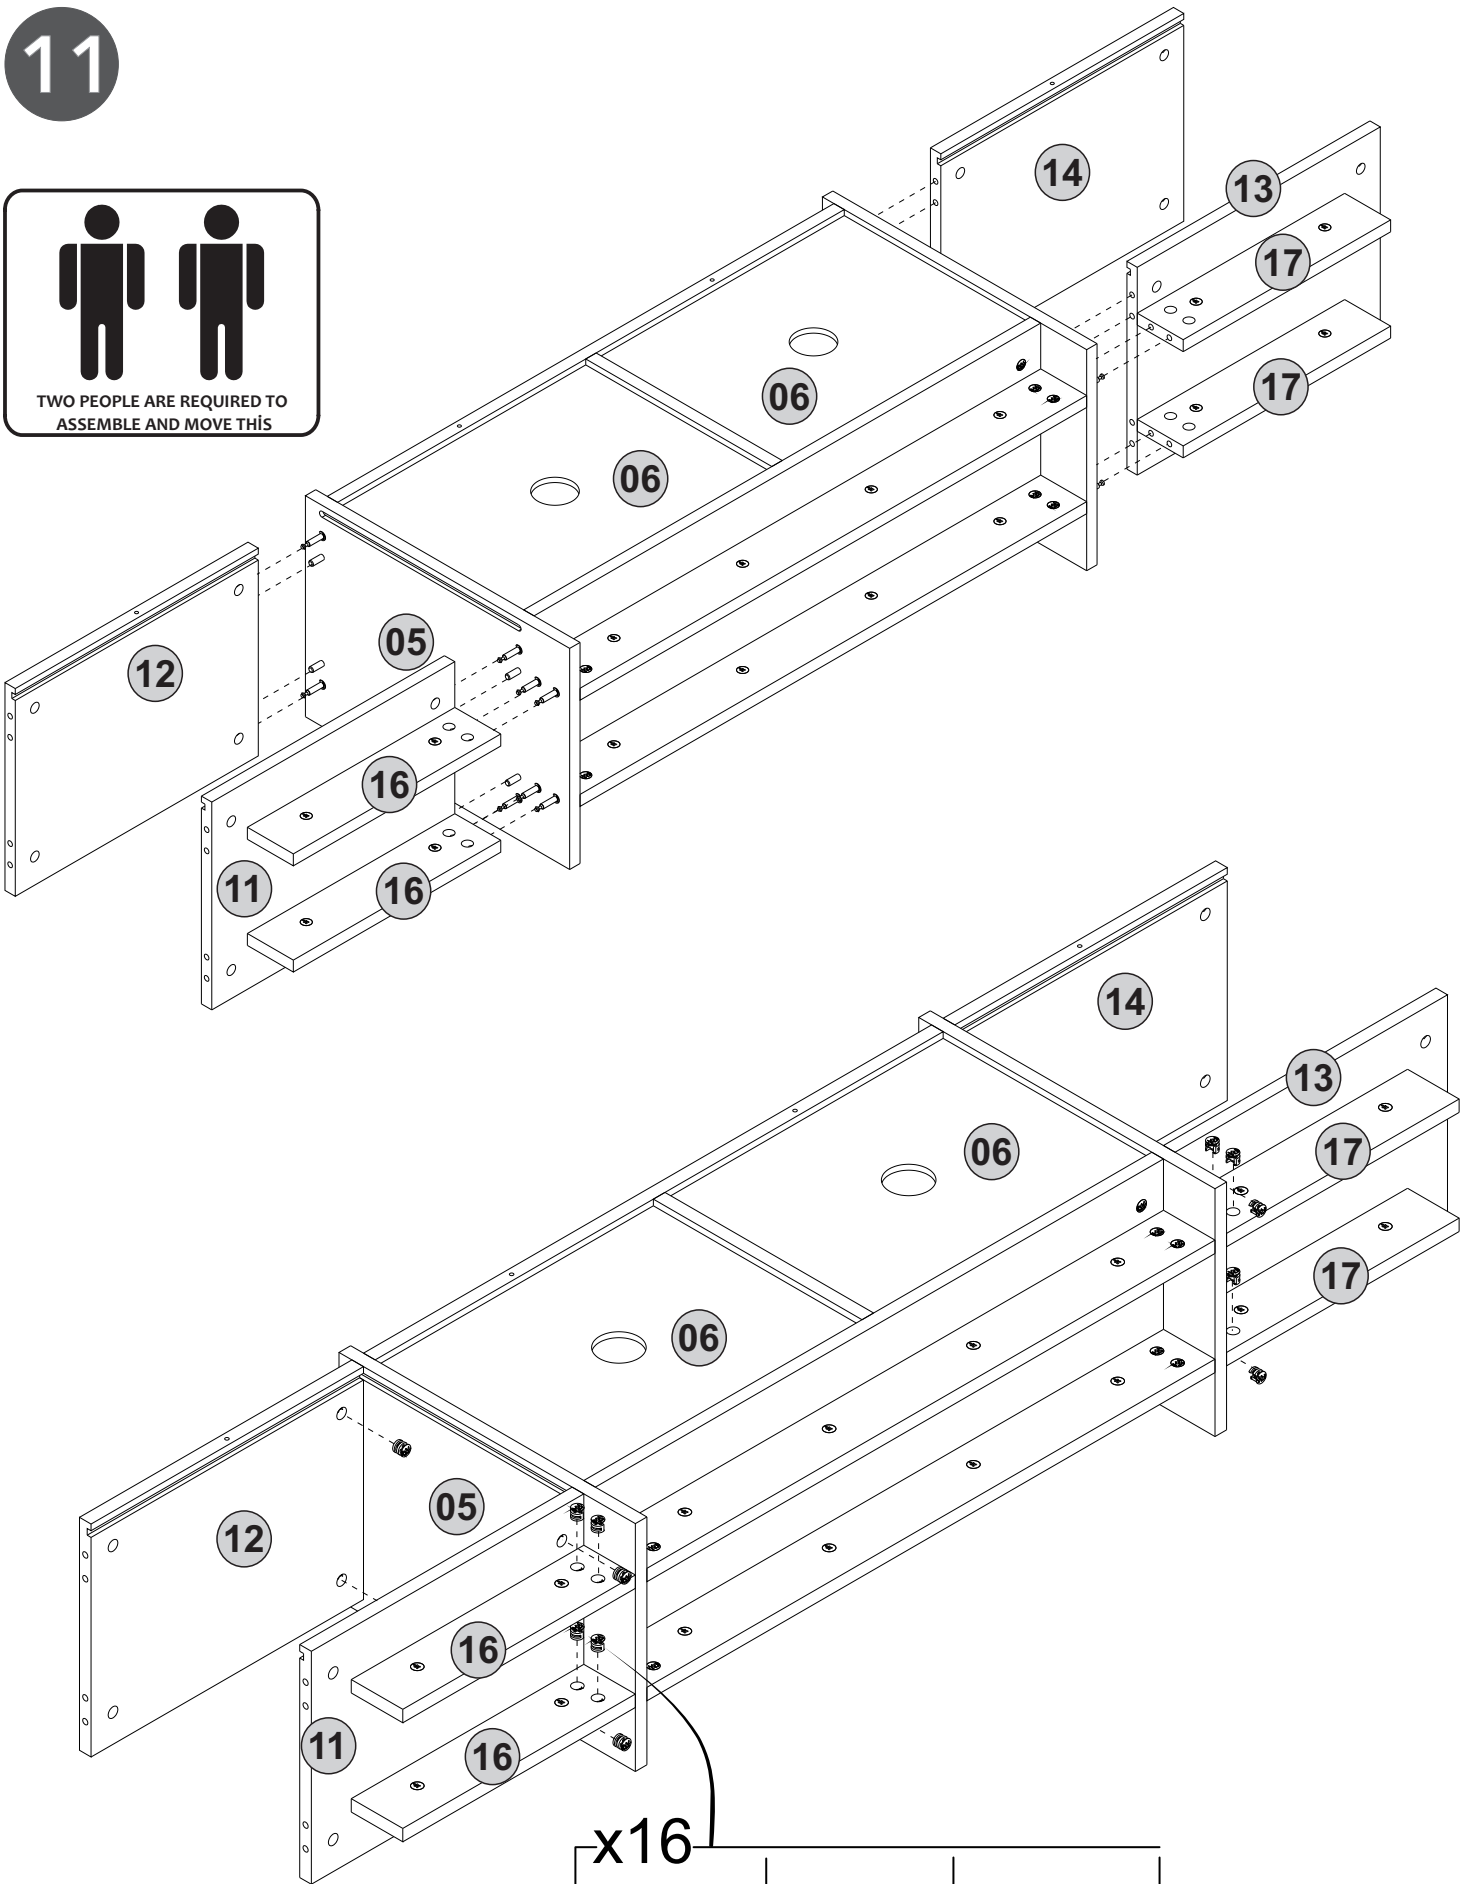

i GP037-0294,1

180 x 35 x 46,2cm

HARDWARE LIST

A04 Ø8x30 12x	A06 18mm C1-12x C2-60x	A12 Allen 1x	A13 50mm 4x	A14 DFM6- 86 16x
A16 DbØ8 2x	A17 4X50 2x	A18 3,5x18 64x	A22 Minifix k18 68x	A23 Minifix M10 32x
A25 ARK.PL 12x	A31 DFM6- 68 2x	A41 Ø8x55 8x	A87 15x90x30 2x	C34 MA 8x
C31 DM 4x	C32 YM 4x	PB01 Kece 16x		

1

2

3

4

5

6

7

8

10

11

x16

12

13

14

15

16

17

18

19

20 x2

x2

x2

C31
1x

A18
2x