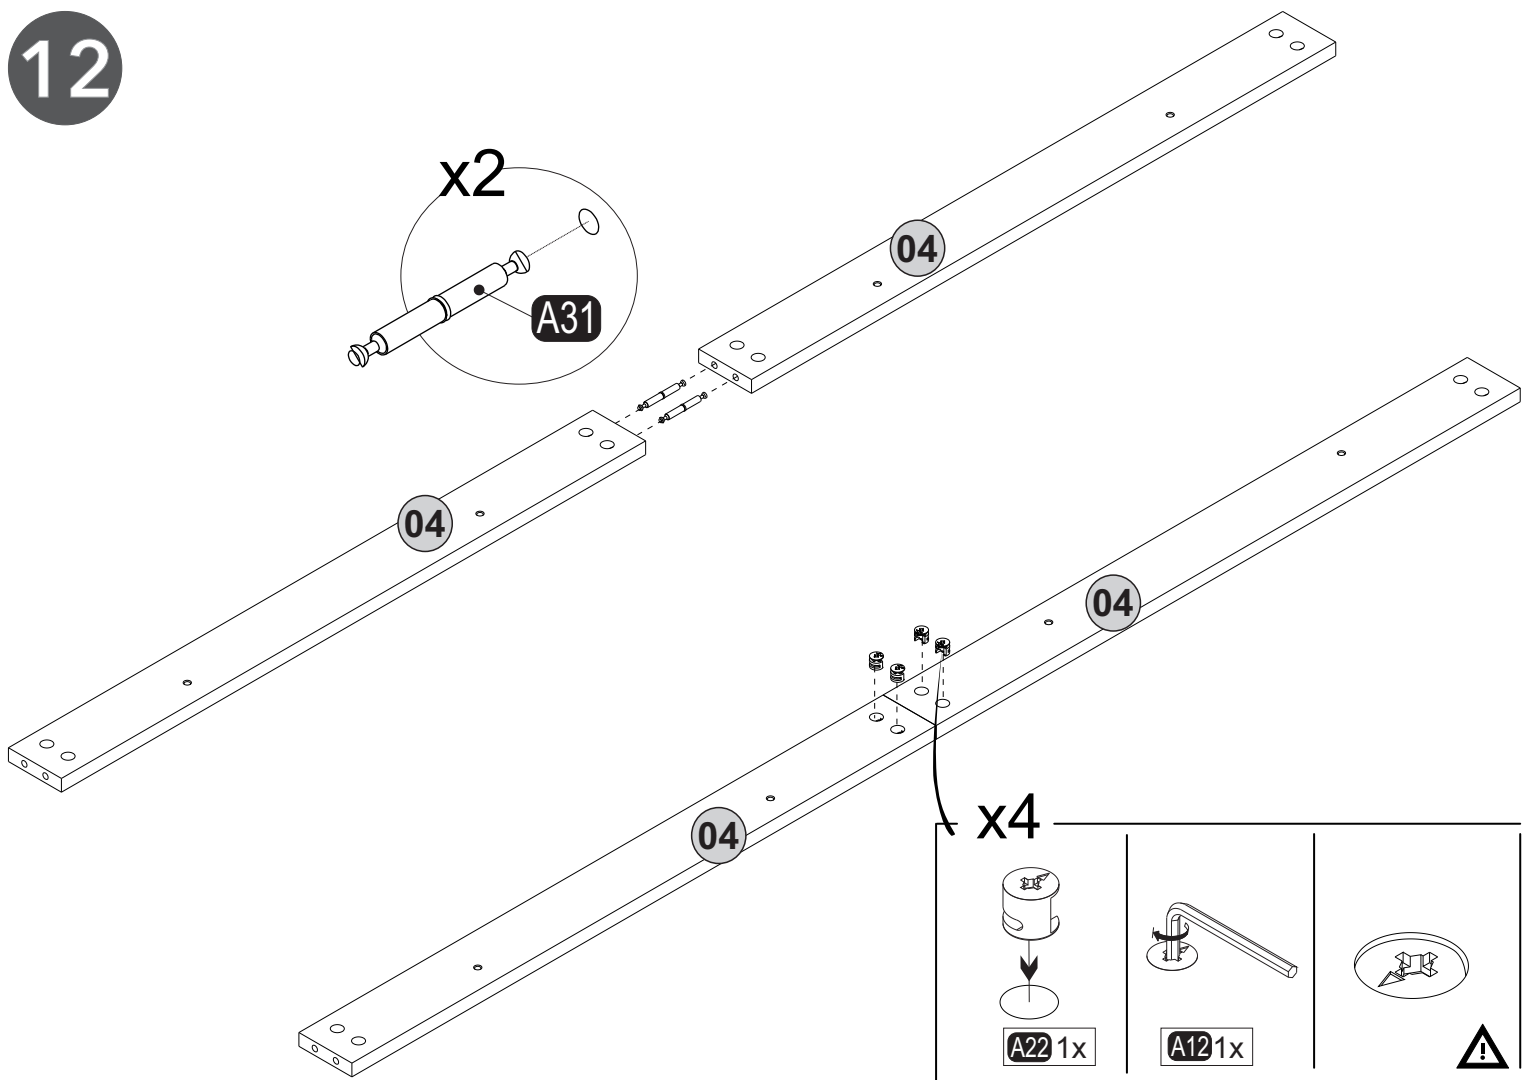

i GP037-0294,2

180 x 35 x 46,2cm

HARDWARE LIST

A04 Ø8x30 12x	A06 18mm C1-12x C2-60x	A12 Allen 1x	A13 50mm 4x	A14 DFM6- 86 16x
A16 DbØ8 2x	A17 4X50 2x	A18 3,5x18 64x	A22 Minifix k18 68x	A23 Minifix M10 32x
A25 ARK.PL 12x	A31 DFM6- 68 2x	A41 Ø8x55 8x	A87 15x90x30 2x	C34 MA 8x
C31 DM 4x	C32 YM 4x	PB01 Kece 16x		

10

11

x16

12

13

16

17

18

19

20 x2

x2

x2

C31
1x

A18
2x

C32
1x

A18
2x