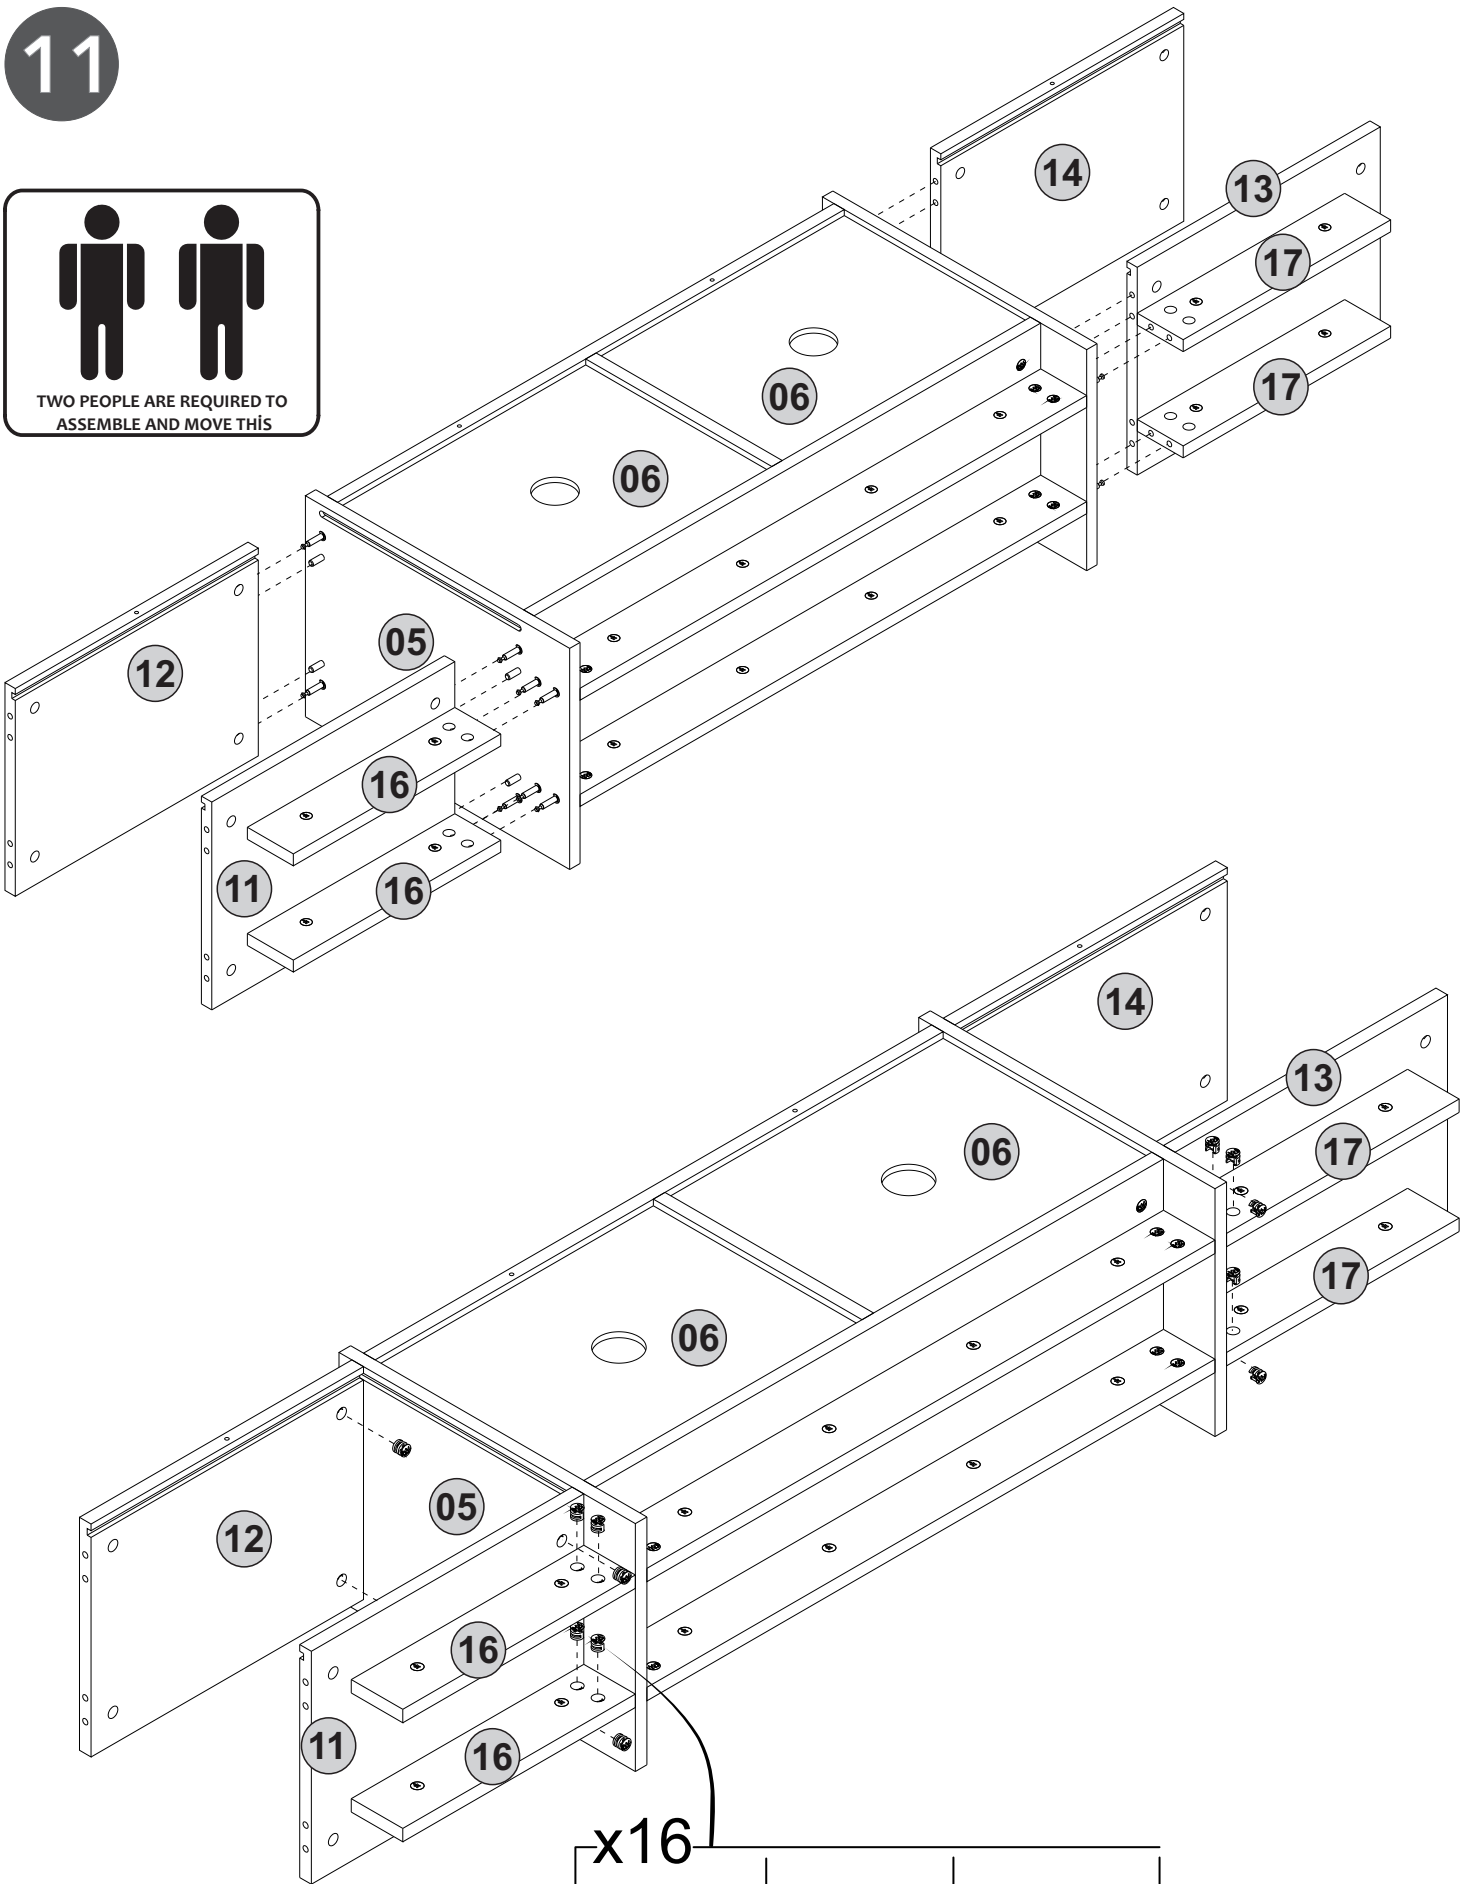

i GP037-0294,2

180 x 35 x 46,2cm

HARDWARE LIST

A04 Ø8x30 12x	A06 18mm C1-12x C2-60x	A12 Allen 1x	A13 50mm 4x	A14 DFM6- 86 16x
A16 DbØ8 2x	A17 4X50 2x	A18 3,5x18 64x	A22 Minifix k18 68x	A23 Minifix M10 32x
A25 ARK.PL 12x	A31 DFM6- 68 2x	A41 Ø8x55 8x	A87 15x90x30 2x	C34 MA 8x
C31 DM 4x	C32 YM 4x	PB01 Kece 16x		

1

2

3

4

5

6

7

8

10

11

x16

12

13

16

17

18

19

20 x2

x2

x2

C31
1x

A18
2x

C32
1x

A18
2x