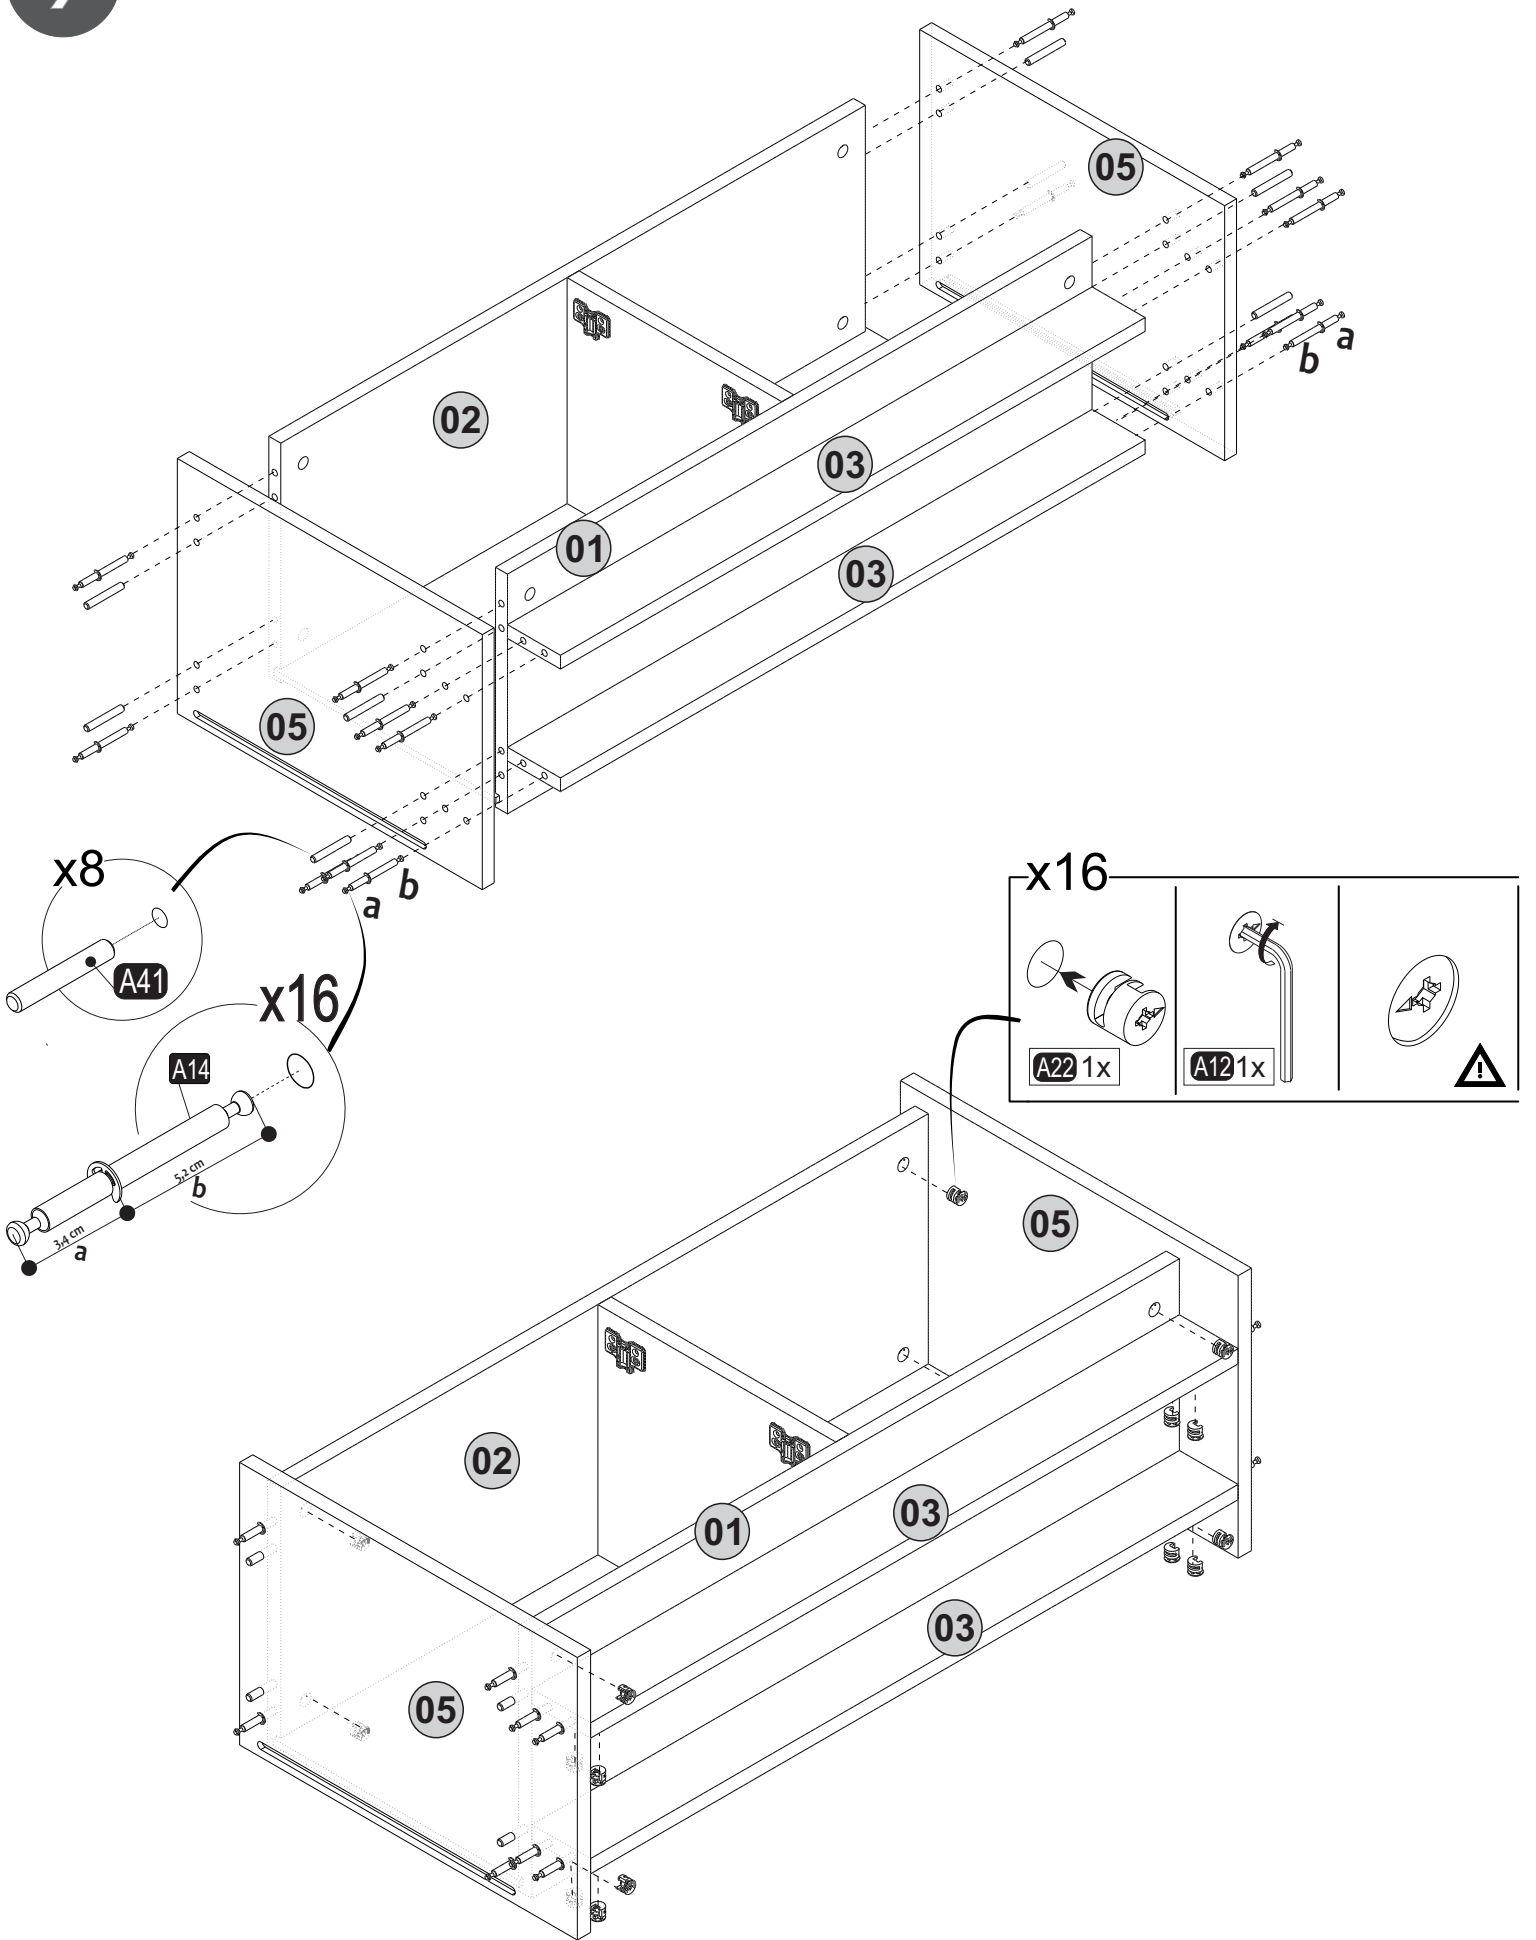

i GP037-0294,2

180 x 35 x 46,2cm

HARDWARE LIST

A04 Ø8x30 12x	A06 18mm C1-12x C2-60x	A12 Allen 1x	A13 50mm 4x	A14 DFM6- 86 16x
A16 DbØ8 2x	A17 4X50 2x	A18 3,5x18 64x	A22 Minifix k18 68x	A23 Minifix M10 32x
A25 ARK.PL 12x	A31 DFM6- 68 2x	A41 Ø8x55 8x	A87 15x90x30 2x	C34 MA 8x
C31 DM 4x	C32 YM 4x	PB01 Kece 16x		

1

2

3

4

5

6

7

8

10

11

x16

12

13

16

17

18

19

20 x2

x2

x2

C31
1x

A18
2x

C32
1x

A18
2x