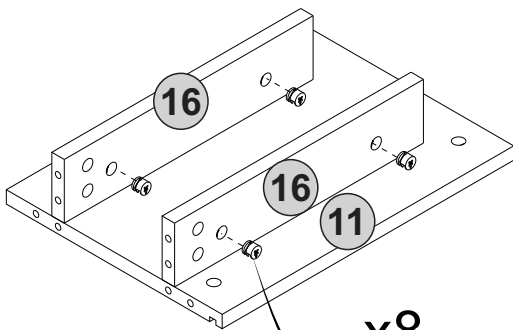

i GP037-0294,2

180 x 35 x 46,2cm

HARDWARE LIST

A04 Ø8x30 12x	A06 18mm C1-12x C2-60x	A12 Allen 1x	A13 50mm 4x	A14 DFM6- 86 16x
A16 DbØ8 2x	A17 4X50 2x	A18 3,5x18 64x	A22 Minifix k18 68x	A23 Minifix M10 32x
A25 ARK.PL 12x	A31 DFM6- 68 2x	A41 Ø8x55 8x	A87 15x90x30 2x	C34 MA 8x
C31 DM 4x	C32 YM 4x	PB01 Kece 16x		

1

2

3

4

5

6

7

8

10

11

x16

12

13

16

17

18