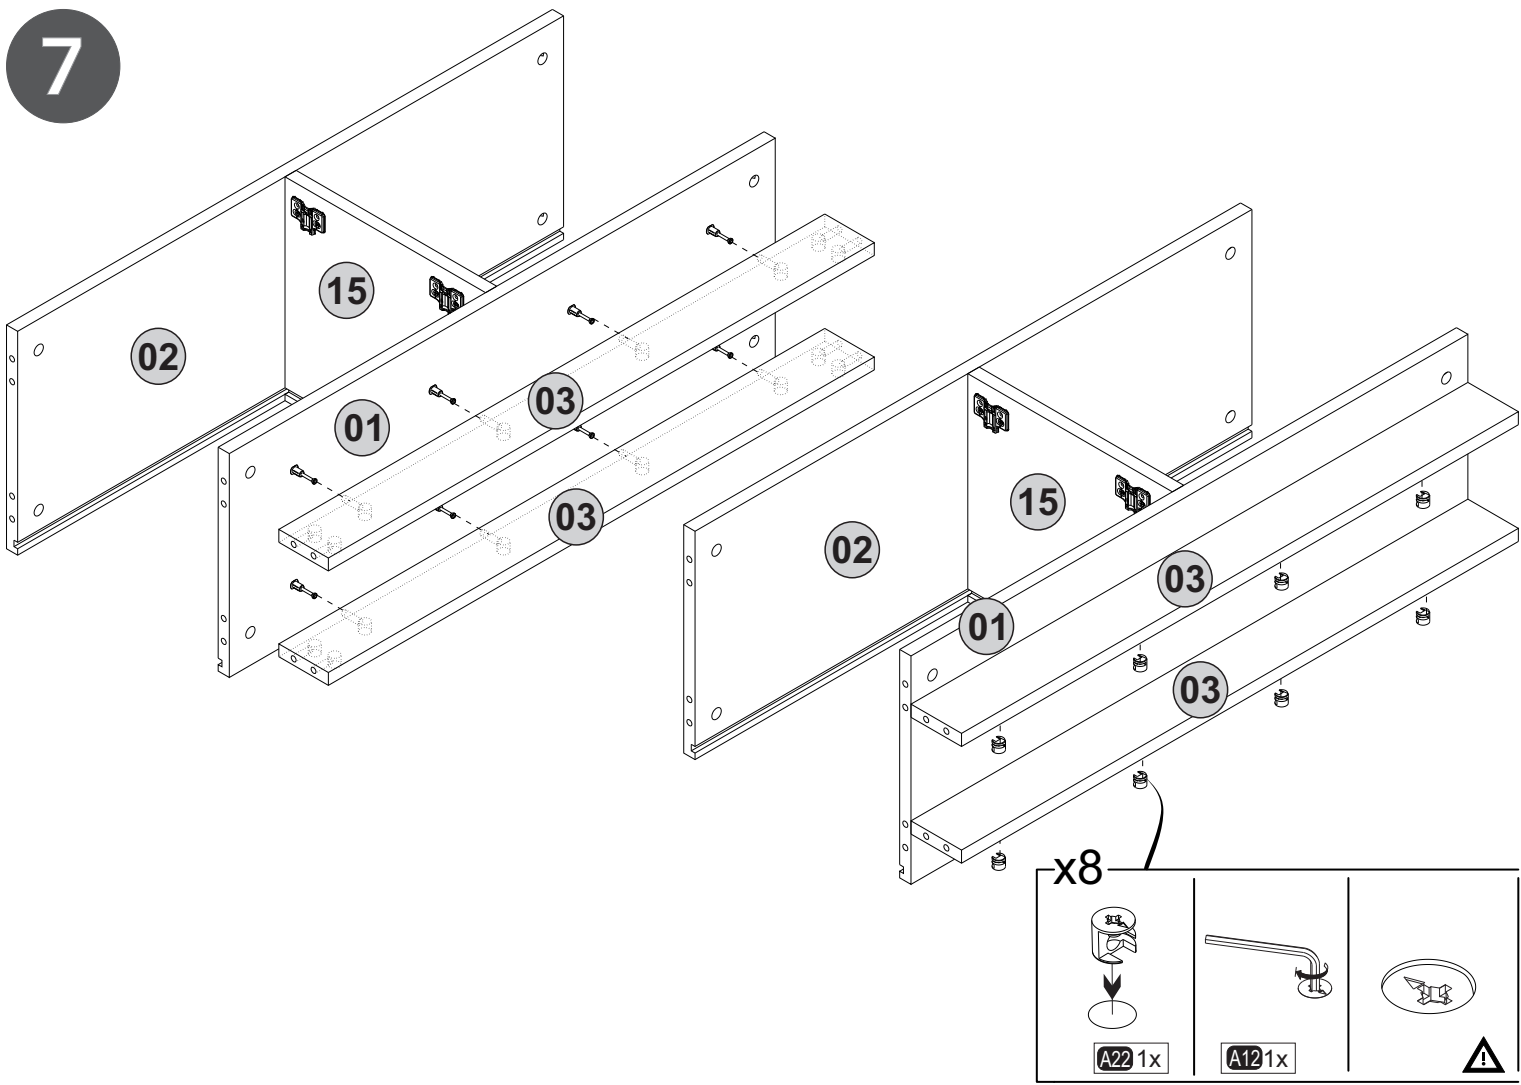

i GP037-0294,2

180 x 35 x 46,2cm

HARDWARE LIST

A04 Ø8x30 12x	A06 18mm C1-12x C2-60x	A12 Allen 1x	A13 50mm 4x	A14 DFM6- 86 16x
A16 DbØ8 2x	A17 4X50 2x	A18 3,5x18 64x	A22 Minifix k18 68x	A23 Minifix M10 32x
A25 ARK.PL 12x	A31 DFM6- 68 2x	A41 Ø8x55 8x	A87 15x90x30 2x	C34 MA 8x
C31 DM 4x	C32 YM 4x	PB01 Kece 16x		

1

2

3

4

5

6

7

8

10

11

x16

12

13

16

17

18