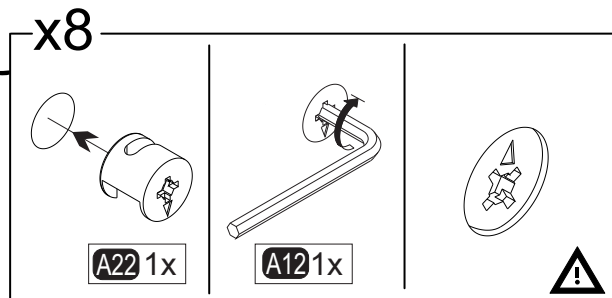

i GP037-0294,2

180 x 35 x 46,2cm

HARDWARE LIST

A04 Ø8x30 12x	A06 18mm C1-12x C2-60x	A12 Allen 1x	A13 50mm 4x	A14 DFM6- 86 16x
A16 DbØ8 2x	A17 4X50 2x	A18 3,5x18 64x	A22 Minifix k18 68x	A23 Minifix M10 32x
A25 ARK.PL 12x	A31 DFM6- 68 2x	A41 Ø8x55 8x	A87 15x90x30 2x	C34 MA 8x
C31 DM 4x	C32 YM 4x	PB01 Kece 16x		

1

2

3

4

5

6

7

8

10

11

x16

12

13

16

17

18