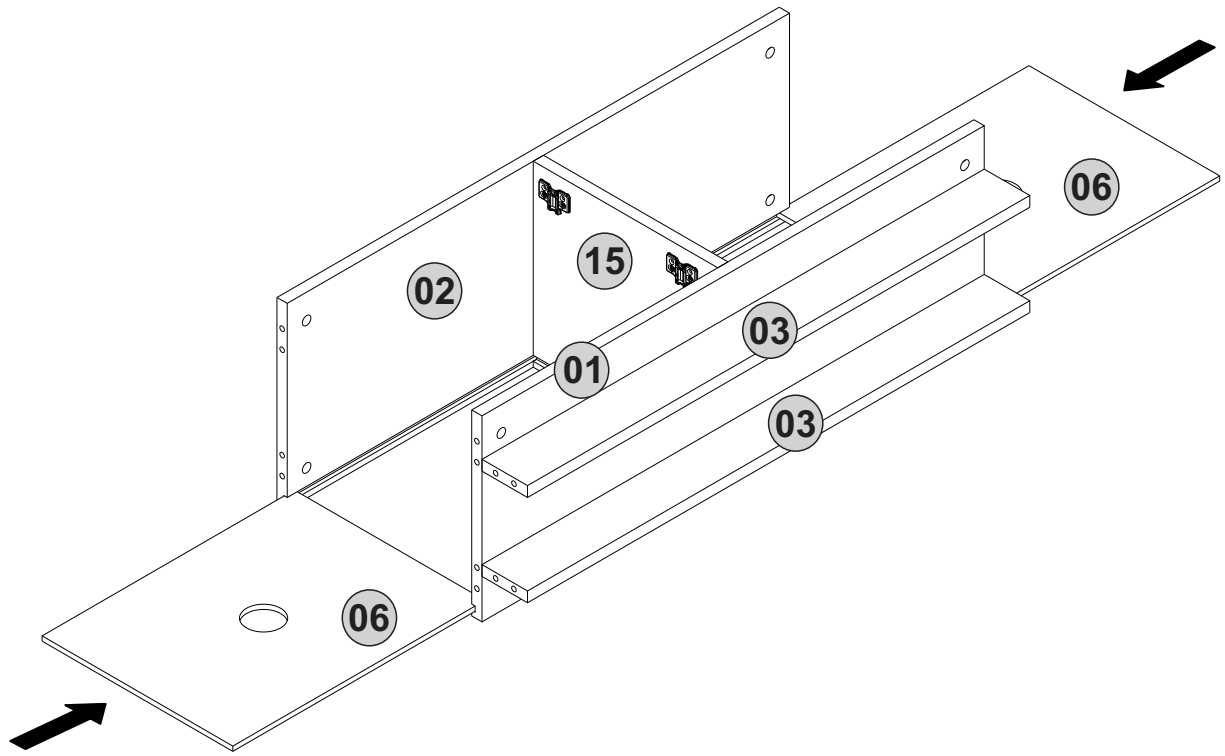

i GP037-0294,2

180 x 35 x 46,2cm

HARDWARE LIST

A04 Ø8x30 12x	A06 18mm C1-12x C2-60x	A12 Allen 1x	A13 50mm 4x	A14 DFM6- 86 16x
A16 DbØ8 2x	A17 4X50 2x	A18 3,5x18 64x	A22 Minifix k18 68x	A23 Minifix M10 32x
A25 ARK.PL 12x	A31 DFM6- 68 2x	A41 Ø8x55 8x	A87 15x90x30 2x	C34 MA 8x
C31 DM 4x	C32 YM 4x	PB01 Kece 16x		

10

11

x16

12

13

16

17

18