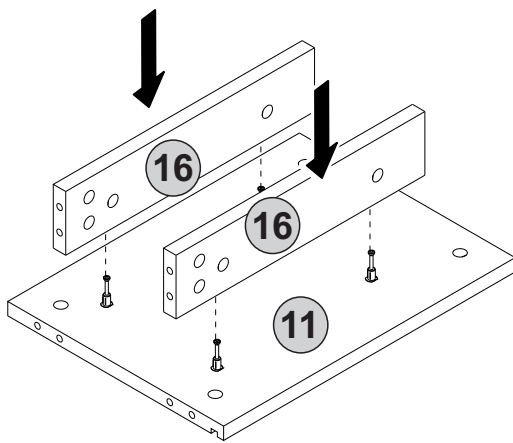

i GP037-0294,2

180 x 35 x 46,2cm

HARDWARE LIST

A04 Ø8x30 12x	A06 18mm C1-12x C2-60x	A12 Allen 1x	A13 50mm 4x	A14 DFM6- 86 16x
A16 DbØ8 2x	A17 4X50 2x	A18 3,5x18 64x	A22 Minifix k18 68x	A23 Minifix M10 32x
A25 ARK.PL 12x	A31 DFM6- 68 2x	A41 Ø8x55 8x	A87 15x90x30 2x	C34 MA 8x
C31 DM 4x	C32 YM 4x	PB01 Kece 16x		

1

2

3

4

5

6

7

8

10

11

x16

12

13

16

17

18

19

20 x2

x2

x2

C31
1x

A18
2x

C32
1x

A18
2x