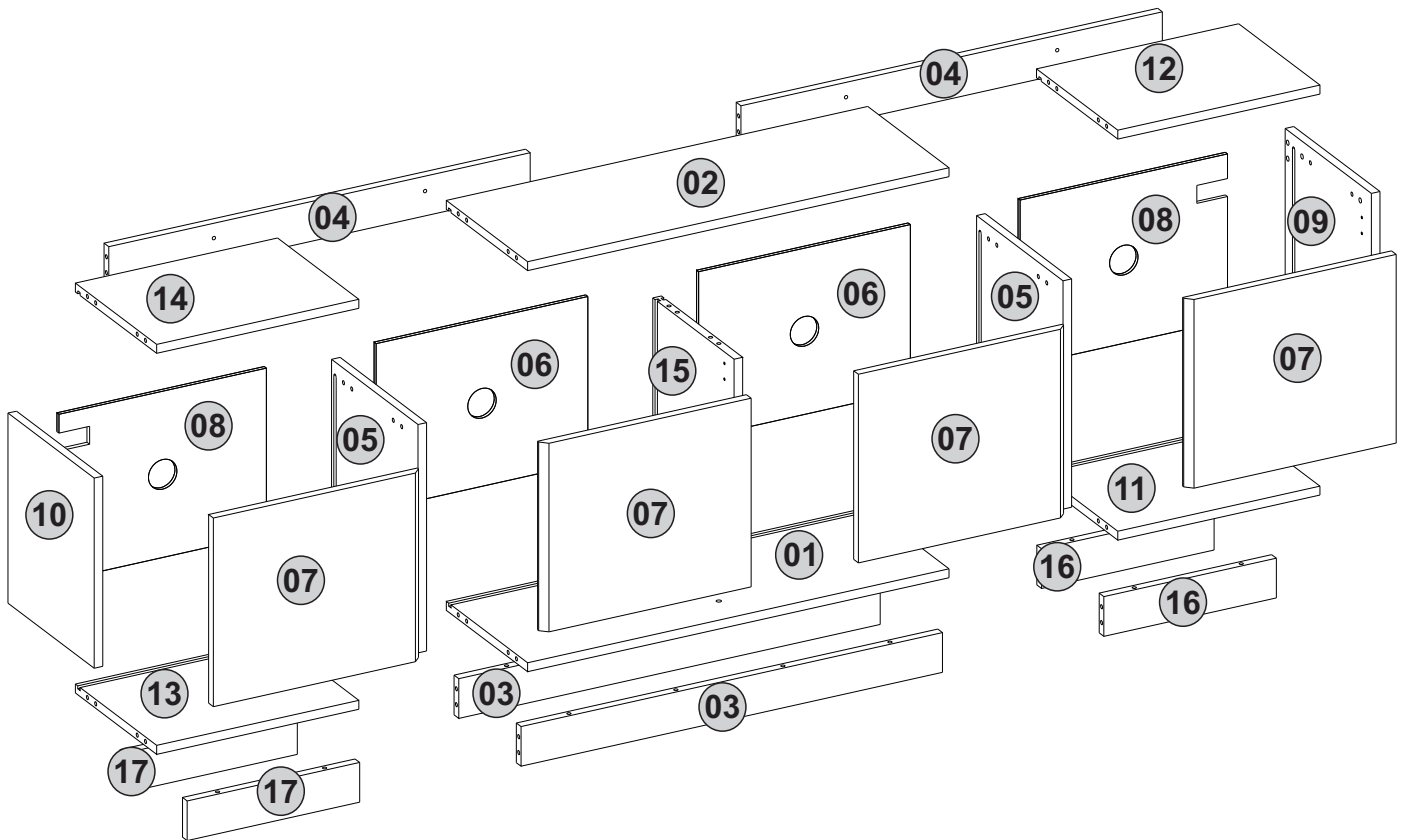

i GP037-0294,2

180 x 35 x 46,2cm

HARDWARE LIST

A04 Ø8x30 12x	A06 18mm C1-12x C2-60x	A12 Allen 1x	A13 50mm 4x	A14 DFM6- 86 16x
A16 DbØ8 2x	A17 4X50 2x	A18 3,5x18 64x	A22 Minifix k18 68x	A23 Minifix M10 32x
A25 ARK.PL 12x	A31 DFM6- 68 2x	A41 Ø8x55 8x	A87 15x90x30 2x	C34 MA 8x
C31 DM 4x	C32 YM 4x	PB01 Kece 16x		

1

2

3

4

5

6

7

8

10

11

x16

12

13

16

17

18