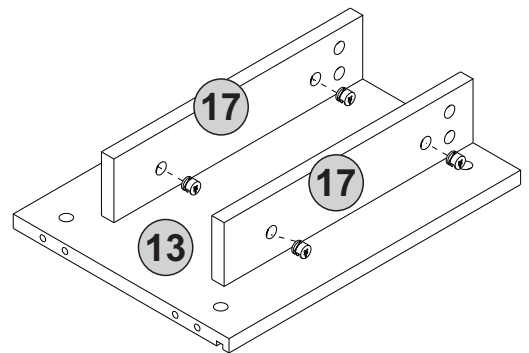

i GP037-0294,2

180 x 35 x 46,2cm

HARDWARE LIST

A04 Ø8x30 12x	A06 18mm C1-12x C2-60x	A12 Allen 1x	A13 50mm 4x	A14 DFM6- 86 16x
A16 DbØ8 2x	A17 4X50 2x	A18 3,5x18 64x	A22 Minifix k18 68x	A23 Minifix M10 32x
A25 ARK.PL 12x	A31 DFM6- 68 2x	A41 Ø8x55 8x	A87 15x90x30 2x	C34 MA 8x
C31 DM 4x	C32 YM 4x	PB01 Kece 16x		

1

2

3

4

5

6

7

8

10

11

x16

12

13

16

17

18

19

20 x2

x2

x2

C31
1x

A18
2x

C32
1x

A18
2x