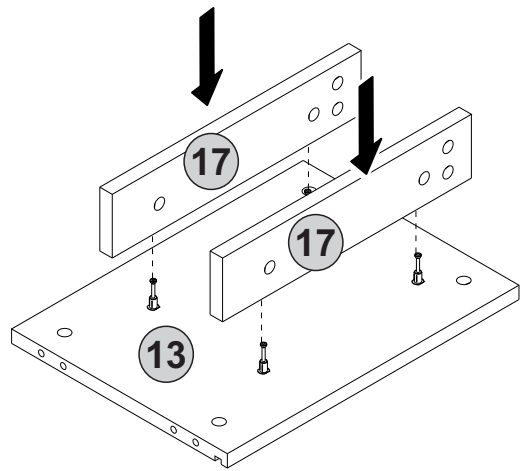

i GP037-0294,2

180 x 35 x 46,2cm

HARDWARE LIST

A04 Ø8x30 12x	A06 18mm C1-12x C2-60x	A12 Allen 1x	A13 50mm 4x	A14 DFM6- 86 16x
A16 DbØ8 2x	A17 4X50 2x	A18 3,5x18 64x	A22 Minifix k18 68x	A23 Minifix M10 32x
A25 ARK.PL 12x	A31 DFM6- 68 2x	A41 Ø8x55 8x	A87 15x90x30 2x	C34 MA 8x
C31 DM 4x	C32 YM 4x	PB01 Kece 16x		

1

2

3

4

5

6

7

8

10

11

x16

12

13

16

17

18

19

20 x2

x2

x2

C31
1x

A18
2x

C32
1x

A18
2x