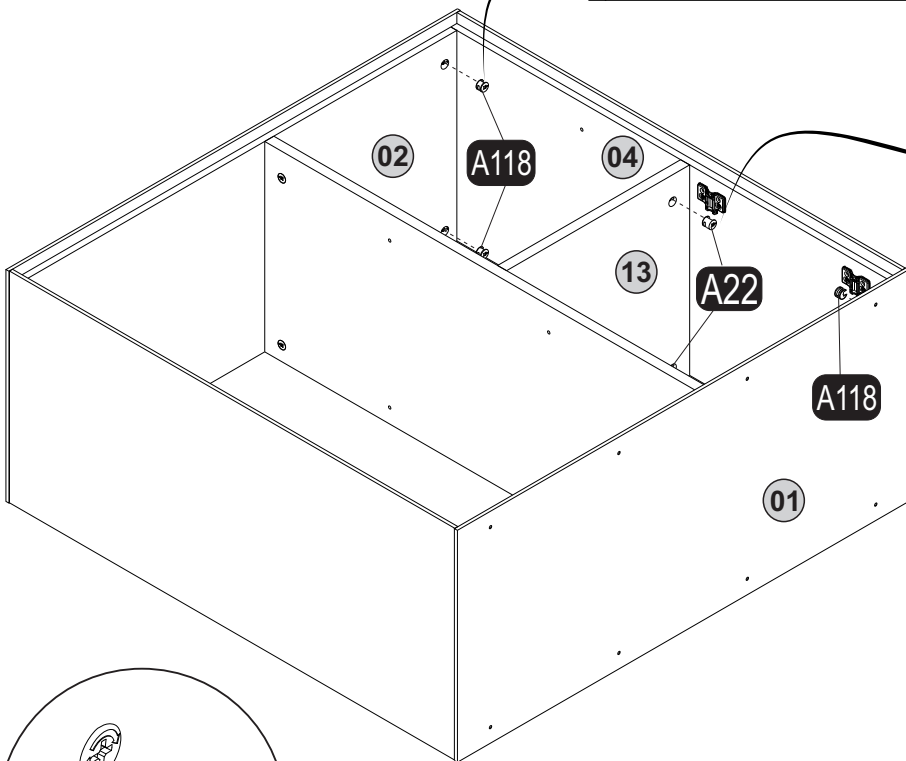

i GP037-0317,1

90 x 40 x 125cm

HARDWARE LIST

A04  Ø8x30 8x	A06  18mm C1-16x 8x	A12  Allen 1x	A16  DbØ8 1x	A17  4x50 1x
A18  3,5x18 34x	A22  Minifix k18 8x	A23  Minifix M10 8x	A25  ARK.PL 8x	A48  Raf Pimi 12x
A50  3,5x16 (Black) 12x	A51  3,5x35 (Black) 4x	A87  15x90x30 1x	A118  Ø15X12 MM 8x	A135  Ø11x24 (SD) 8x
A139  Ø5x30 8x	B13  25 (black)mm 4x	C32  YM 4x	C34  MA 4x	Z20  15x15 (K) 4x
Z243  1x				

1

2

3

4

5

6

7

8

9

10

x4

11

A51

04

05

09