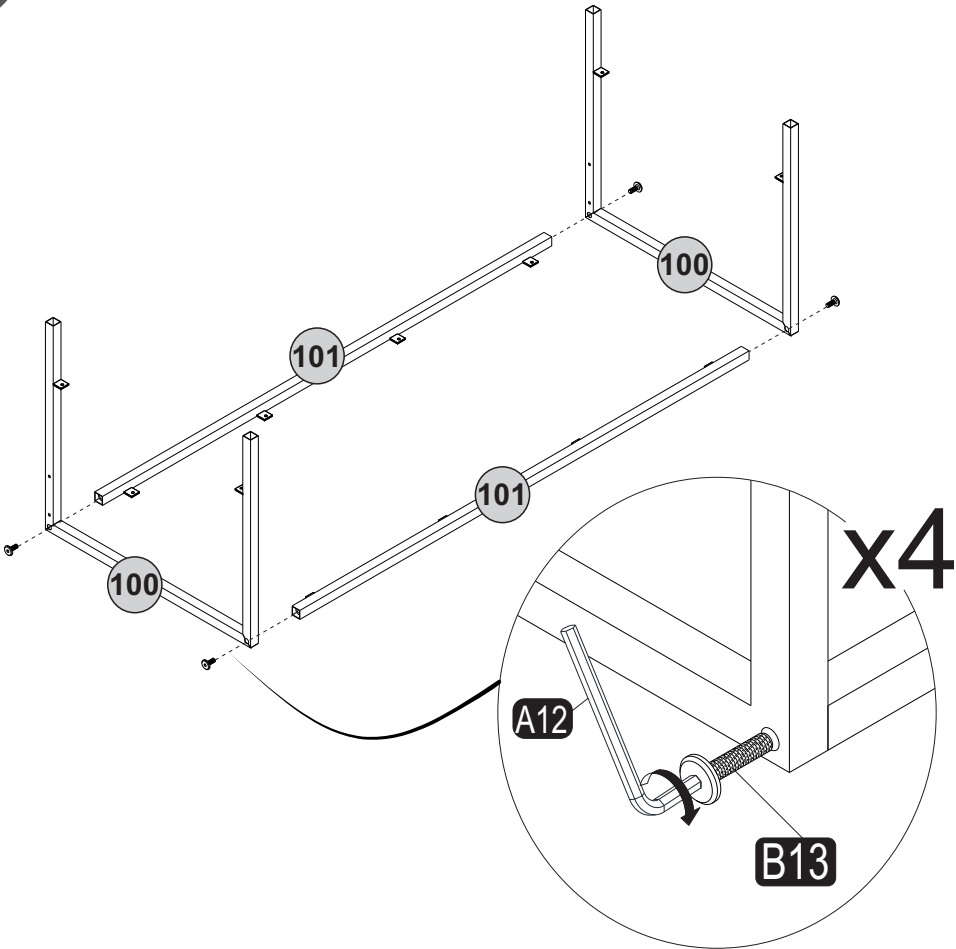

i GP037-0317,1

90 x 40 x 125cm

HARDWARE LIST

A04  Ø8x30 8x	A06  18mm C1-16x 8x	A12  Allen 1x	A16  DbØ8 1x	A17  4x50 1x
A18  3,5x18 34x	A22  Minifix k18 8x	A23  Minifix M10 8x	A25  ARK.PL 8x	A48  Raf Pimi 12x
A50  3,5x16 (Black) 12x	A51  3,5x35 (Black) 4x	A87  15x90x30 1x	A118  Ø15X12 MM 8x	A135  Ø11x24 (SD) 8x
A139  Ø5x30 8x	B13  25 (black)mm 4x	C32  YM 4x	C34  MA 4x	Z20  15x15 (K) 4x
Z243  1x				

9

10

x4

11

A51

04

05

09

11

04

05

03

x4

A50

12

13