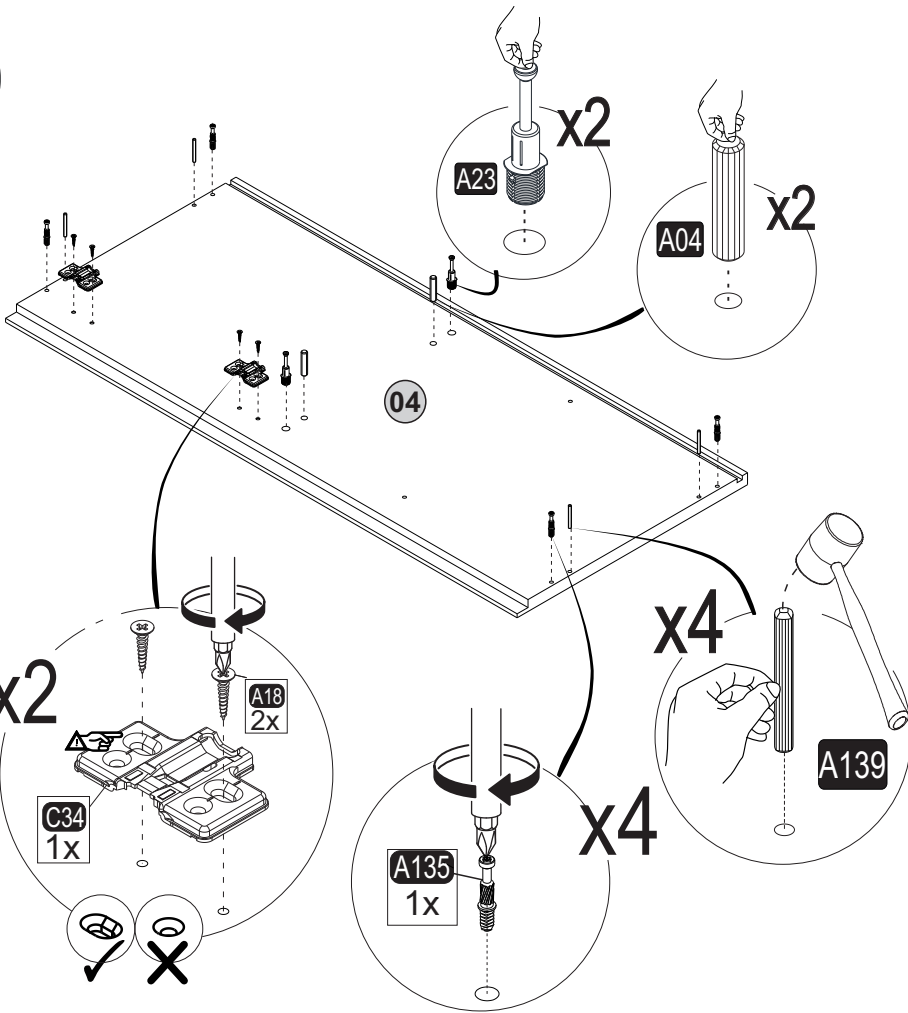

i GP037-0317,1

90 x 40 x 125cm

HARDWARE LIST

A04  Ø8x30 8x	A06  18mm C1-16x 8x	A12  Allen 1x	A16  DbØ8 1x	A17  4x50 1x
A18  3,5x18 34x	A22  Minifix k18 8x	A23  Minifix M10 8x	A25  ARK.PL 8x	A48  Raf Pimi 12x
A50  3,5x16 (Black) 12x	A51  3,5x35 (Black) 4x	A87  15x90x30 1x	A118  Ø15X12 MM 8x	A135  Ø11x24 (SD) 8x
A139  Ø5x30 8x	B13  25 (black)mm 4x	C32  YM 4x	C34  MA 4x	Z20  15x15 (K) 4x
Z243  1x				

1

2

3

4

5

6

7

8

9

10

x4

11

A51

04

05

09

11

04

05

03

x4

A50

12

13