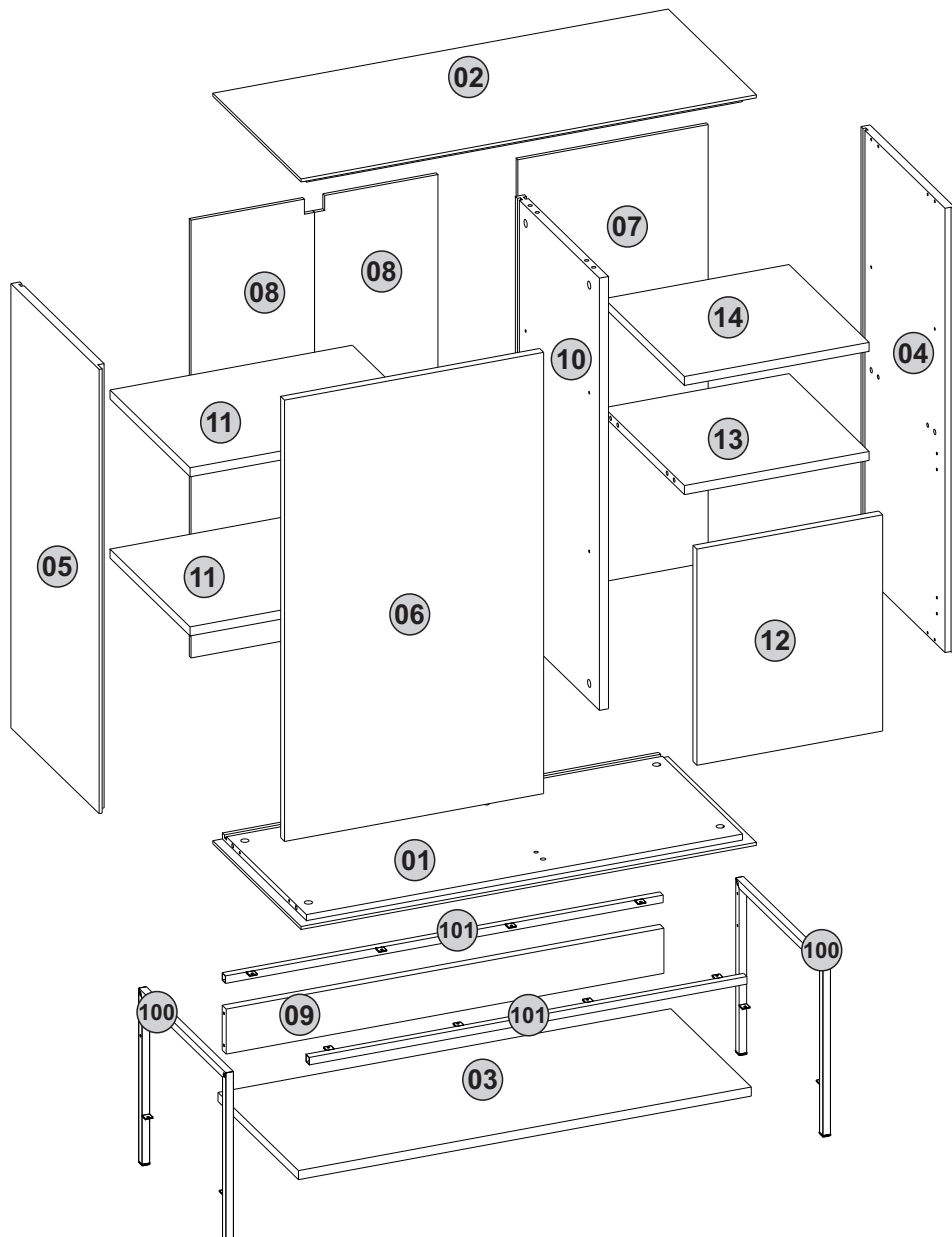

i GP037-0317,1

90 x 40 x 125cm

HARDWARE LIST

A04  Ø8x30 8x	A06  18mm C1-16x 8x	A12  Allen 1x	A16  DbØ8 1x	A17  4x50 1x
A18  3,5x18 34x	A22  Minifix k18 8x	A23  Minifix M10 8x	A25  ARK.PL 8x	A48  Raf Pimi 12x
A50  3,5x16 (Black) 12x	A51  3,5x35 (Black) 4x	A87  15x90x30 1x	A118  Ø15X12 MM 8x	A135  Ø11x24 (SD) 8x
A139  Ø5x30 8x	B13  25 (black)mm 4x	C32  YM 4x	C34  MA 4x	Z20  15x15 (K) 4x
Z243  1x				

1

2

3

4

5

6

7

8

9

10

x4

11

A51

04

05

09

11

04

05

03

x4

A50

12

13