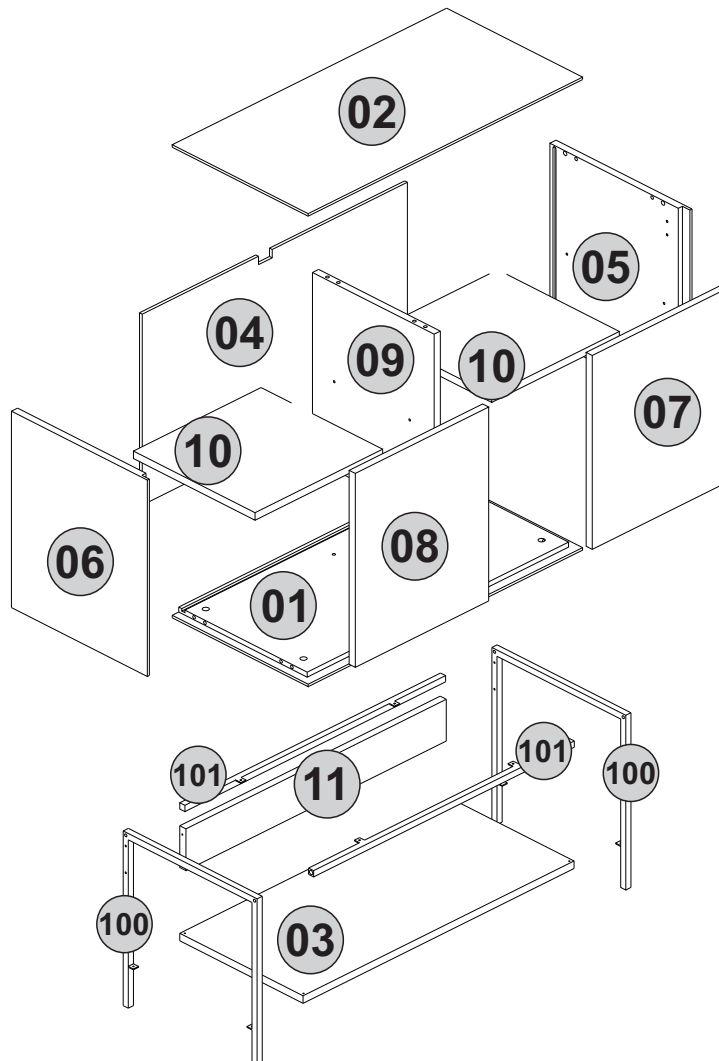

i GP037-0319,1

80 x 40 x 90cm

HARDWARE LIST

A04 Ø8x30  2x	A06 18mm  C1-12x	A12 Allen  1x	A13 50mm  2x	A16 DbØ8  1x
A17 4X50  1x	A18 3,5x18  36x	A22 Minifix k18  2x	A23 Minifix M10  2x	A25 ARK.PL  6x
A48 Raf Pimi  8x	A50 3,5x16 (Black)  8x	A51 3,5x35 (Black)  4x	A87 15x90x30  1x	A118 Ø15X12 MM  8x
A135 Ø11x24 (SD)  8x	A139 Ø5x30  8x	B13 25 (black)mm  4x	A27.a  2x	A27.b  2x
C32 YM  4x	C34 MA  4x	Z226  1x	Z20 15x15 (K)  4x	

1

2

3

4

5

6

7

8

9

10

11

12

13

14

15

16

17

18

19

20