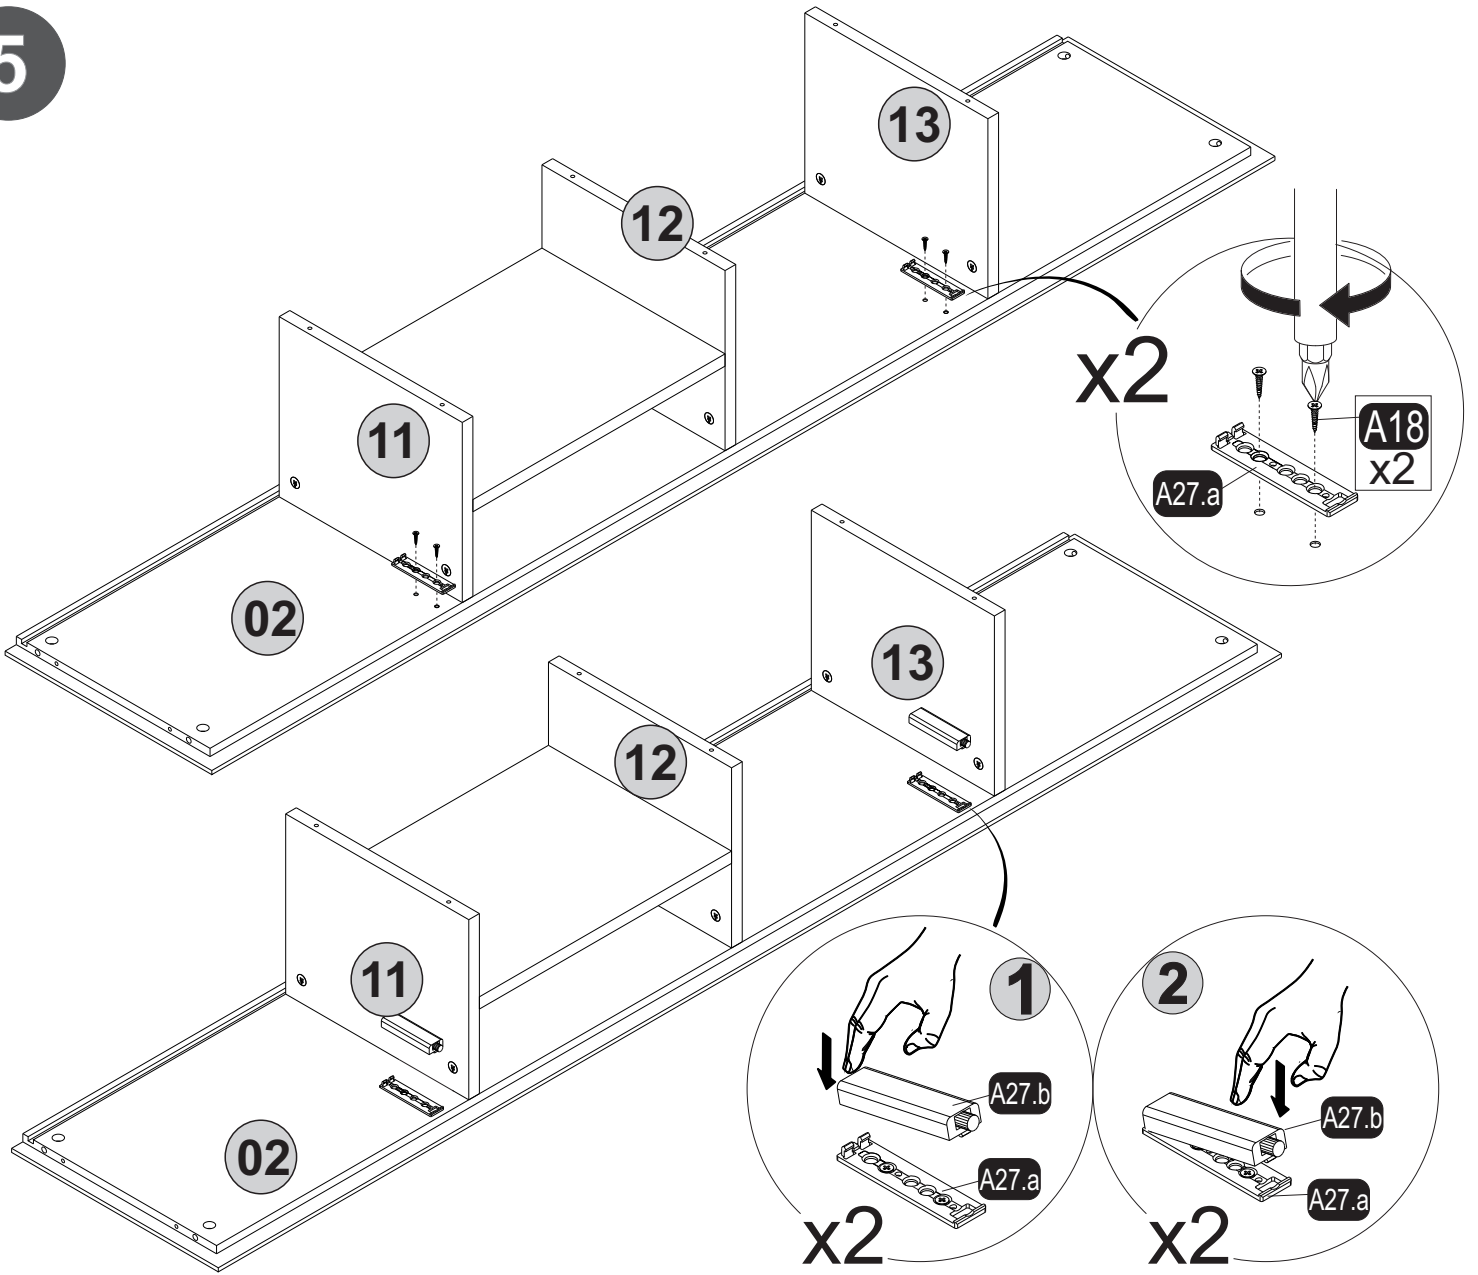

i GP037-0320,1

180 x 35 x 55cm

HARDWARE LIST

A04 Ø8x30  10x	A06 18mm  C1-20x	A12 Allen  1x	A13 50mm  6x	A16 DbØ8  2x
A17 4x50  2x	A18 3,5x18  61x	A22 Minifix k18  6x	A23 Minifix M10  6x	A25 ARK.PL  8x
A27.a  2x	A27.b  2x	A54 4x30  4x	A82 bas ac k.  1x	A87 15x90x30  2x
A118 Ø15X12 MM  8x	A135 Ø11x24 (SD)  8x	A139 Ø5x30  8x	B03 25 mm  4x	B27 10 mm  2x
C32 YM  4x	C34 MA  4x	Z20 15x15 (K)  6x	Z235  1x	Z62d DKPU  2x
Z62a DKPU  1x	Z62b DKPU  1x	Z62c DKPU  1x		

1

2

3

4

5

6

7

8

9

10

11

12

13

14

15

16