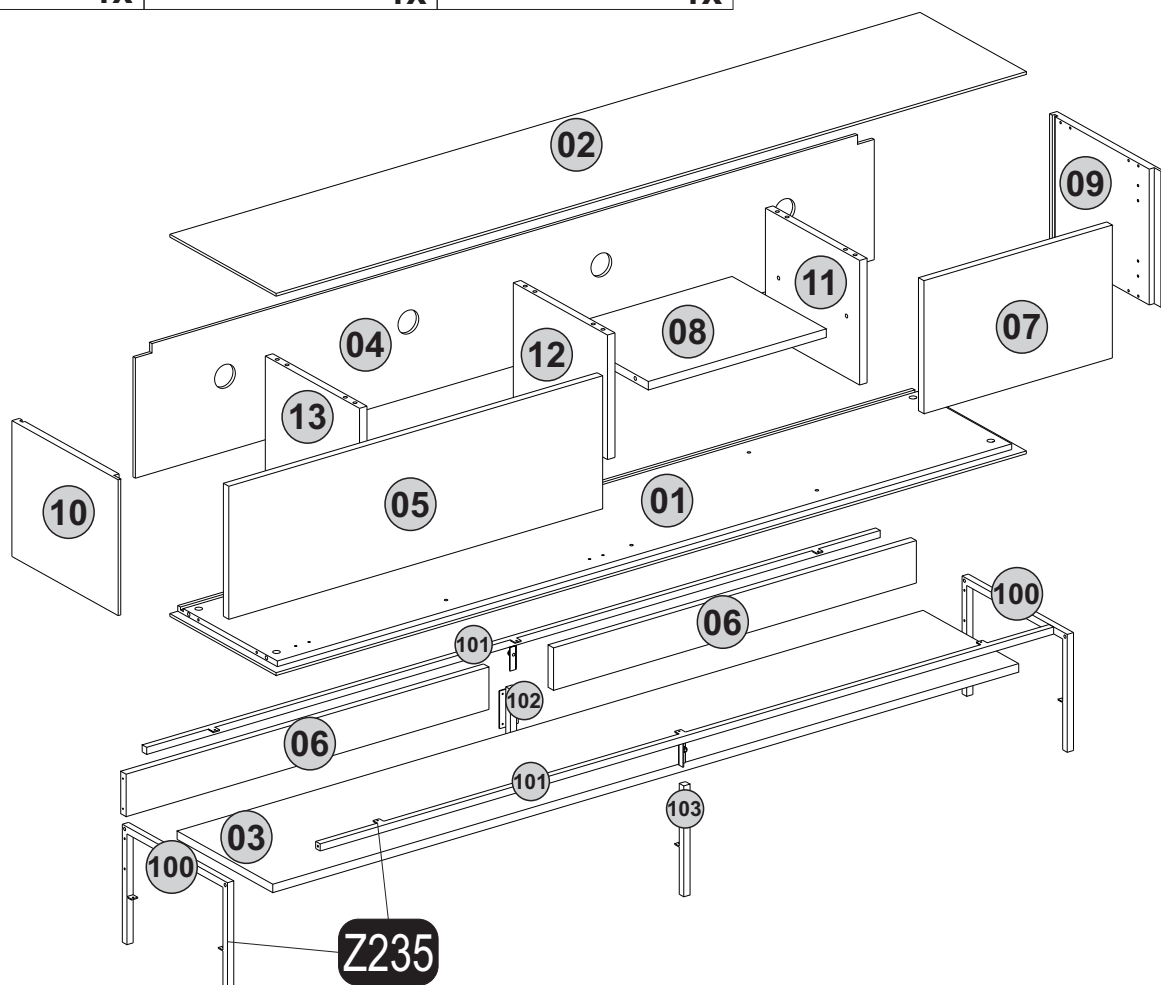

i GP037-0320,1

180 x 35 x 55cm

HARDWARE LIST

A04 Ø8x30  10x	A06 18mm  C1-20x	A12 Allen  1x	A13 50mm  6x	A16 DbØ8  2x
A17 4x50  2x	A18 3,5x18  61x	A22 Minifix k18  6x	A23 Minifix M10  6x	A25 ARK.PL  8x
A27.a  2x	A27.b  2x	A54 4x30  4x	A82 bas ac k.  1x	A87 15x90x30  2x
A118 Ø15X12 MM  8x	A135 Ø11x24 (SD)  8x	A139 Ø5x30  8x	B03 25 mm  4x	B27 10 mm  2x
C32 YM  4x	C34 MA  4x	Z20 15x15 (K)  6x	Z235  1x	Z62d DKPU  2x
Z62a DKPU  1x	Z62b DKPU  1x	Z62c DKPU  1x		

1

2

3

4

5

6

7

8

9

10

11

12

13

14

15

16

17

18