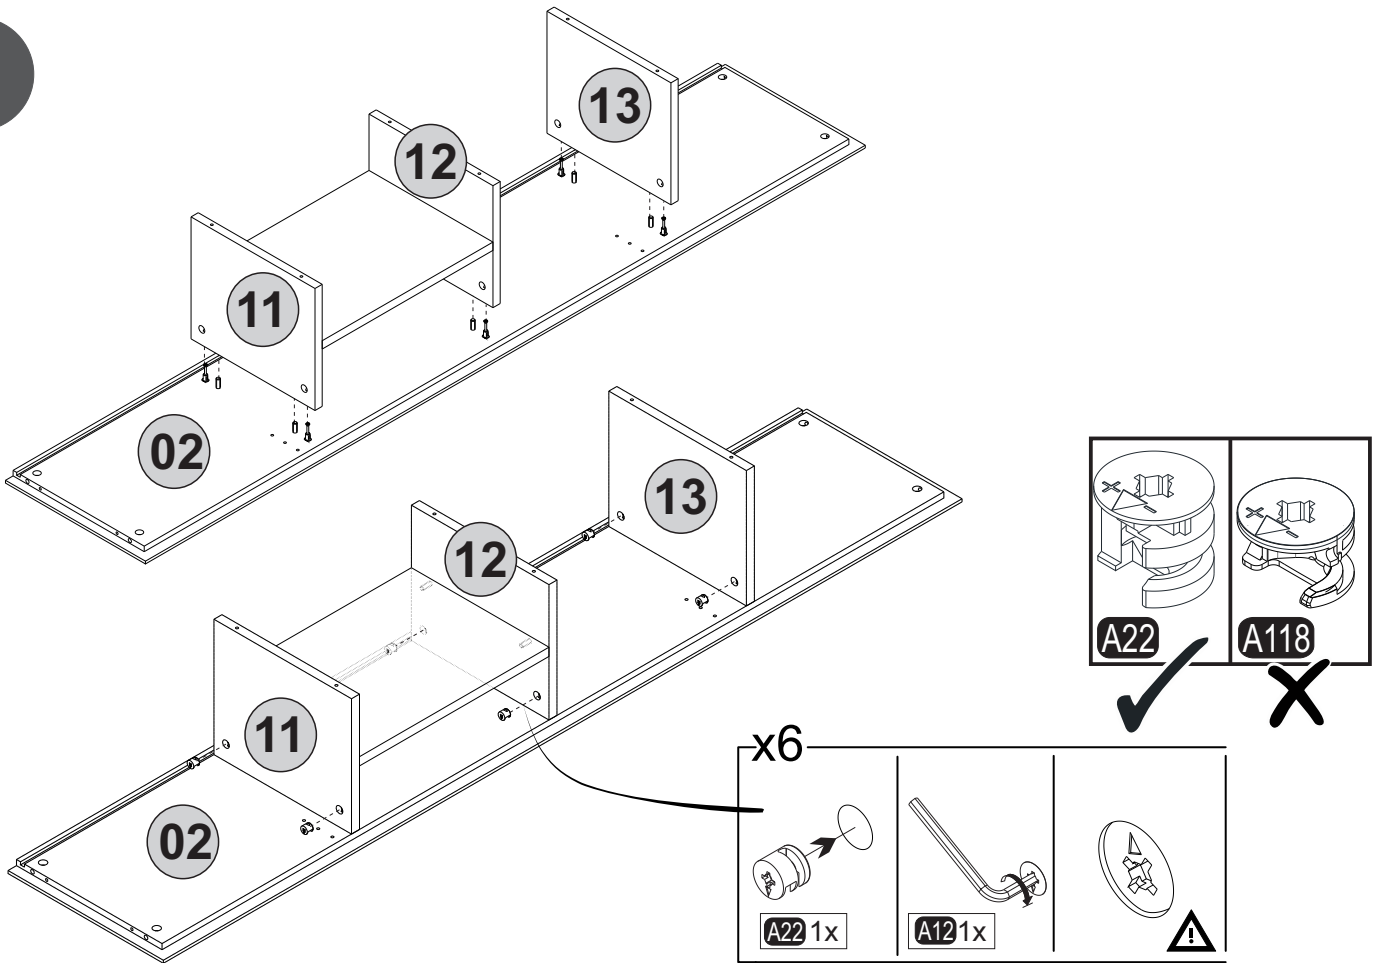

i GP037-0320,1

180 x 35 x 55cm

HARDWARE LIST

A04 Ø8x30  10x	A06 18mm  C1-20x	A12 Allen  1x	A13 50mm  6x	A16 DbØ8  2x
A17 4x50  2x	A18 3,5x18  61x	A22 Minifix k18  6x	A23 Minifix M10  6x	A25 ARK.PL  8x
A27.a  2x	A27.b  2x	A54 4x30  4x	A82 bas ac k.  1x	A87 15x90x30  2x
A118 Ø15X12 MM  8x	A135 Ø11x24 (SD)  8x	A139 Ø5x30  8x	B03 25 mm  4x	B27 10 mm  2x
C32 YM  4x	C34 MA  4x	Z20 15x15 (K)  6x	Z235  1x	Z62d DKPU  2x
Z62a DKPU  1x	Z62b DKPU  1x	Z62c DKPU  1x		

1

2

3

4

5

6

7

8