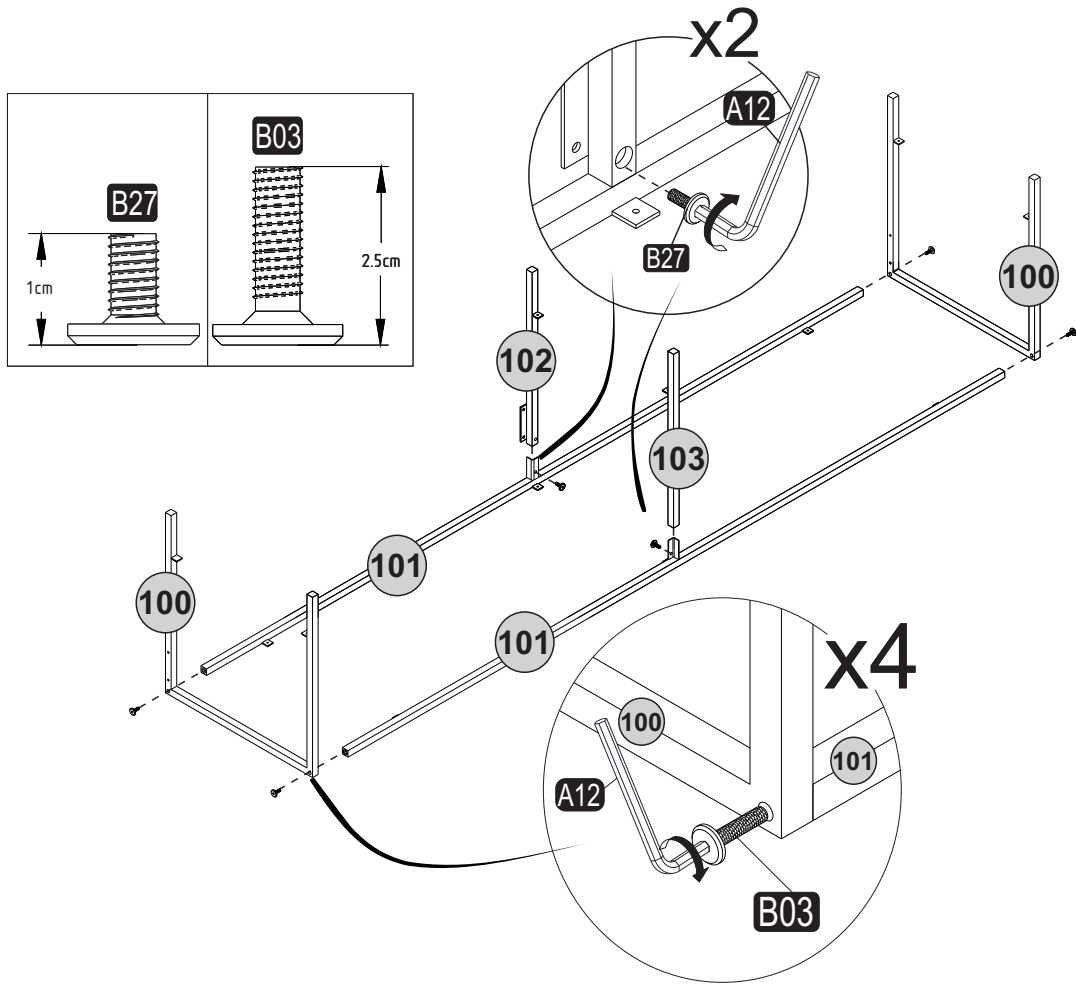

i GP037-0320,1

180 x 35 x 55cm

HARDWARE LIST

A04 Ø8x30  10x	A06 18mm  C1-20x	A12 Allen  1x	A13 50mm  6x	A16 DbØ8  2x
A17 4x50  2x	A18 3,5x18  61x	A22 Minifix k18  6x	A23 Minifix M10  6x	A25 ARK.PL  8x
A27.a  2x	A27.b  2x	A54 4x30  4x	A82 bas ac k.  1x	A87 15x90x30  2x
A118 Ø15X12 MM  8x	A135 Ø11x24 (SD)  8x	A139 Ø5x30  8x	B03 25 mm  4x	B27 10 mm  2x
C32 YM  4x	C34 MA  4x	Z20 15x15 (K)  6x	Z235  1x	Z62d DKPU  2x
Z62a DKPU  1x	Z62b DKPU  1x	Z62c DKPU  1x		

9

10

11

12

13

14

15

16