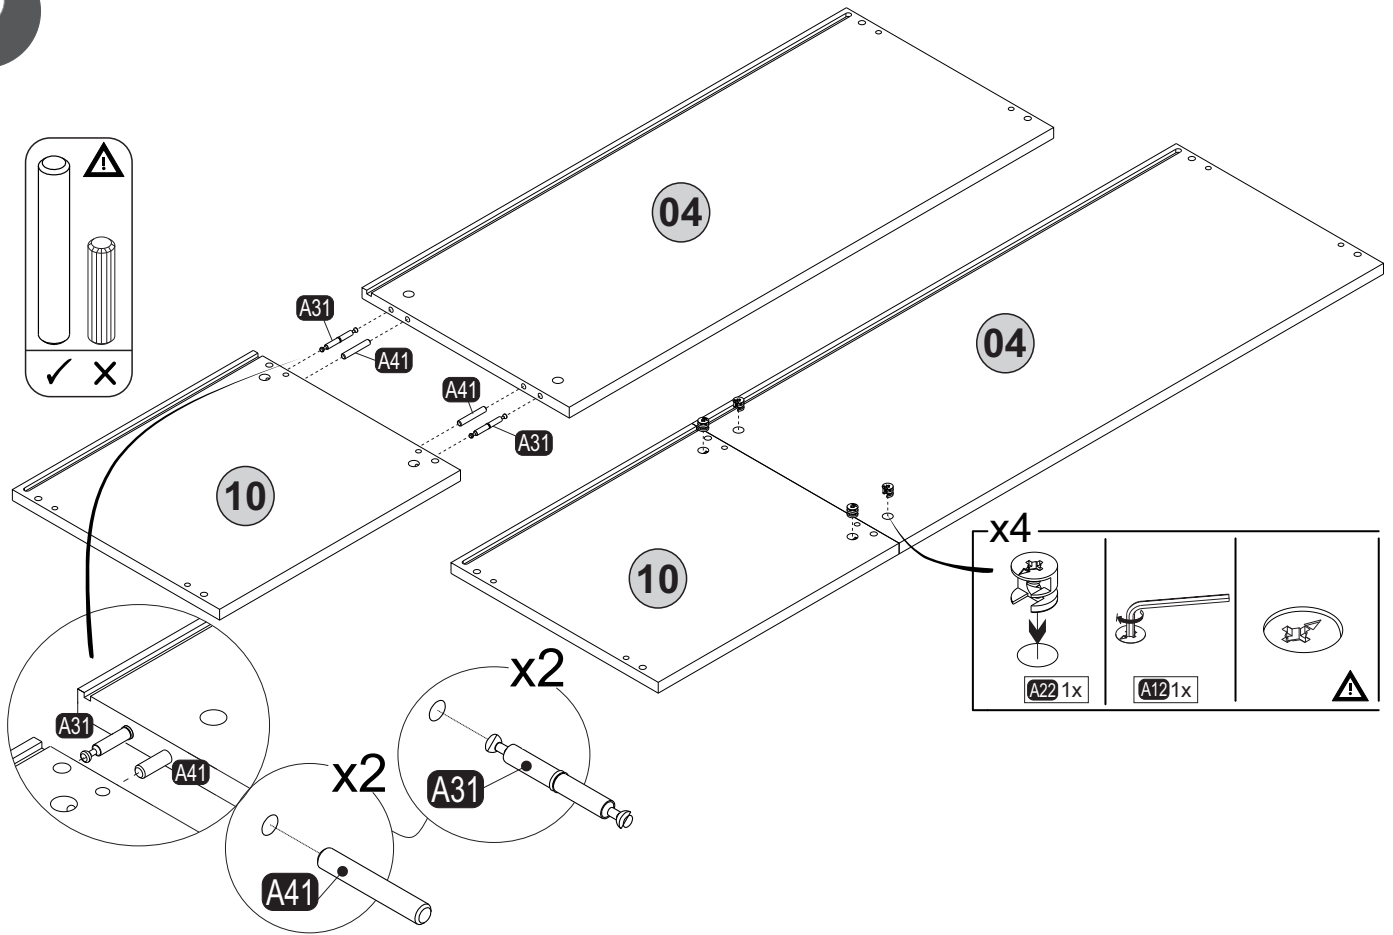

i GP037-0326,1

140 x 41,8 x 80cm

HARDWARE LIST

A04 Ø8x30 18x 	A06 18mm C1-10x C2-16x 	A12 Allen 1x 	A31 DFM6-68 4x 	A16 DbØ8 1x 
A17 4x50 1x 	A18 3,5x18 46x 	A22 Minifix k18 26x 	A23 Minifix M10 18x 	A25 ARK.PL 8x 
A41 Ø8x55 4x 	A69 P.D. 15x 	A87 15x90x30 1x 	B06 15 mm 3x 	C34 MA 6x 
C31 DM 4x 	C33 TM 2x 	A48 Raf Pimi 4x 	B07 30 mm 16x 	Z240 1x 
Z27 20x20x18 4x 	Z741 1x 			

1

2

7

8

9

10

11

12