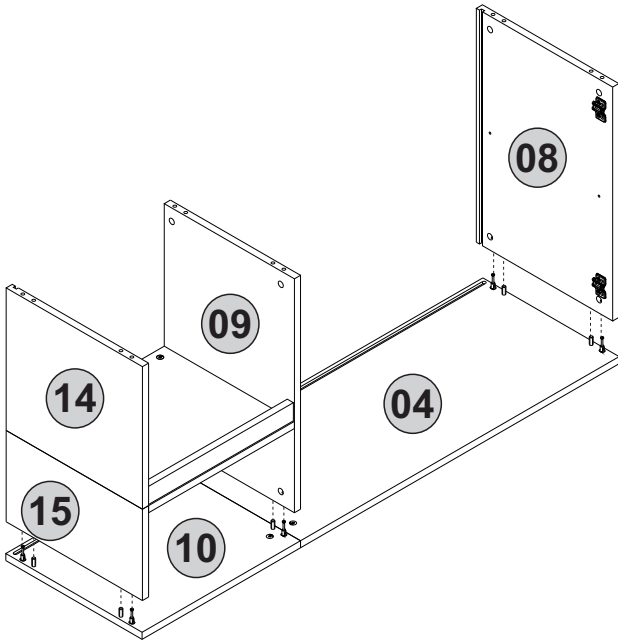

i GP037-0326,1

140 x 41,8 x 80cm

HARDWARE LIST

A04 Ø8x30 18x 	A06 18mm C1-10x C2-16x 	A12 Allen 1x 	A31 DFM6-68 4x 	A16 DbØ8 1x 
A17 4x50 1x 	A18 3,5x18 46x 	A22 Minifix k18 26x 	A23 Minifix M10 18x 	A25 ARK.PL 8x 
A41 Ø8x55 4x 	A69 P.D. 15x 	A87 15x90x30 1x 	B06 15 mm 3x 	C34 MA 6x 
C31 DM 4x 	C33 TM 2x 	A48 Raf Pimi 4x 	B07 30 mm 16x 	Z240 1x 
Z27 20x20x18 4x 	Z741 1x 			

1

2

7

8

9

10

11

12