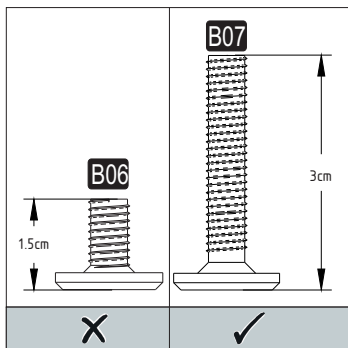

i GP037-0326,1

140 x 41,8 x 80cm

HARDWARE LIST

A04 Ø8x30 18x 	A06 18mm C1-10x C2-16x 	A12 Allen 1x 	A31 DFM6-68 4x 	A16 DbØ8 1x 
A17 4x50 1x 	A18 3,5x18 46x 	A22 Minifix k18 26x 	A23 Minifix M10 18x 	A25 ARK.PL 8x 
A41 Ø8x55 4x 	A69 P.D. 15x 	A87 15x90x30 1x 	B06 15 mm 3x 	C34 MA 6x 
C31 DM 4x 	C33 TM 2x 	A48 Raf Pimi 4x 	B07 30 mm 16x 	Z240 1x 
Z27 20x20x18 4x 	Z741 1x 			

13

14

15

16

17

18

19

20