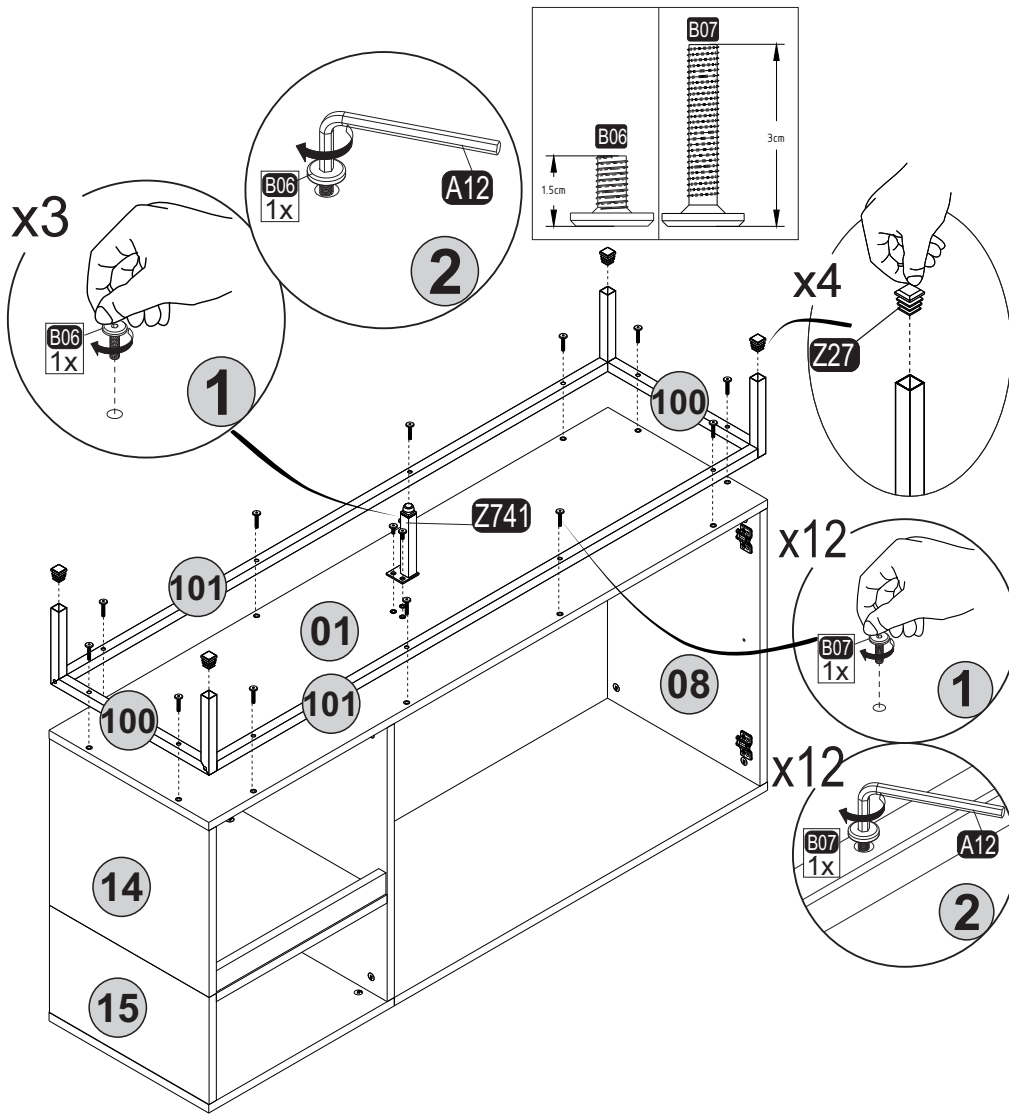

i GP037-0326,1

140 x 41,8 x 80cm

HARDWARE LIST

A04 Ø8x30 18x 	A06 18mm C1-10x C2-16x 	A12 Allen 1x 	A31 DFM6-68 4x 	A16 DbØ8 1x 
A17 4x50 1x 	A18 3,5x18 46x 	A22 Minifix k18 26x 	A23 Minifix M10 18x 	A25 ARK.PL 8x 
A41 Ø8x55 4x 	A69 P.D. 15x 	A87 15x90x30 1x 	B06 15 mm 3x 	C34 MA 6x 
C31 DM 4x 	C33 TM 2x 	A48 Raf Pimi 4x 	B07 30 mm 16x 	Z240 1x 
Z27 20x20x18 4x 	Z741 1x 			

13

14

15

16

17

18

19

20