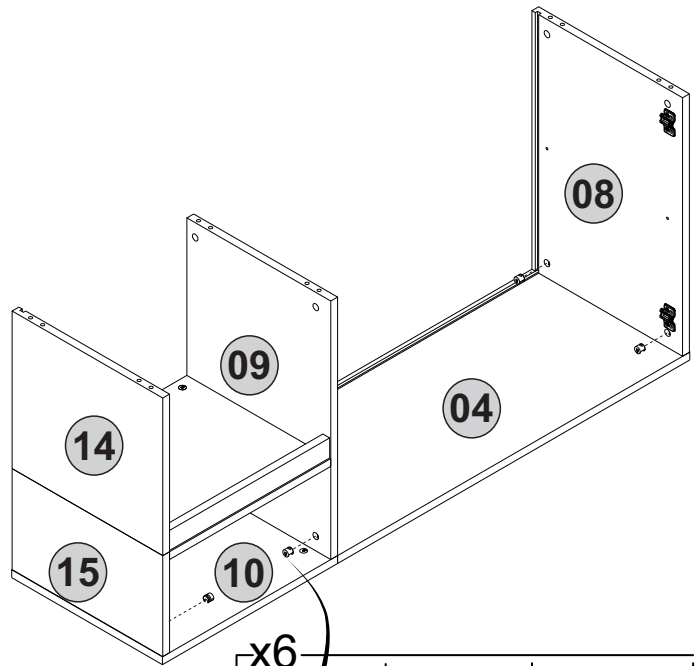

i GP037-0326,1

140 x 41,8 x 80cm

HARDWARE LIST

A04 Ø8x30 18x 	A06 18mm C1-10x C2-16x 	A12 Allen 1x 	A31 DFM6-68 4x 	A16 DbØ8 1x 
A17 4x50 1x 	A18 3,5x18 46x 	A22 Minifix k18 26x 	A23 Minifix M10 18x 	A25 ARK.PL 8x 
A41 Ø8x55 4x 	A69 P.D. 15x 	A87 15x90x30 1x 	B06 15 mm 3x 	C34 MA 6x 
C31 DM 4x 	C33 TM 2x 	A48 Raf Pimi 4x 	B07 30 mm 16x 	Z240 1x 
Z27 20x20x18 4x 	Z741 1x 			

1

2

7

8

9

10

11

12