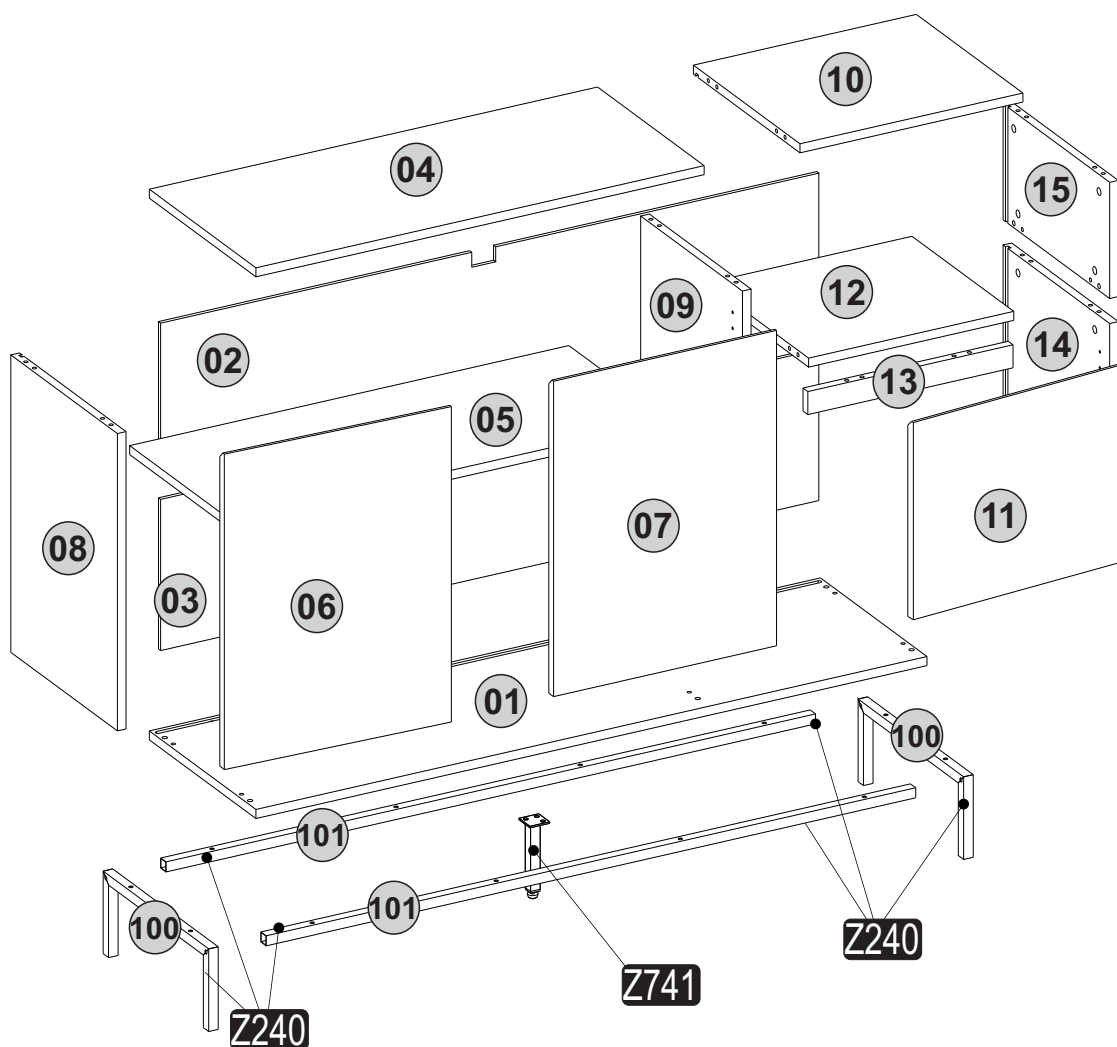

i GP037-0326,1

140 x 41,8 x 80cm

HARDWARE LIST

A04 Ø8x30 18x 	A06 18mm C1-10x C2-16x 	A12 Allen 1x 	A31 DFM6-68 4x 	A16 DbØ8 1x 
A17 4x50 1x 	A18 3,5x18 46x 	A22 Minifix k18 26x 	A23 Minifix M10 18x 	A25 ARK.PL 8x 
A41 Ø8x55 4x 	A69 P.D. 15x 	A87 15x90x30 1x 	B06 15 mm 3x 	C34 MA 6x 
C31 DM 4x 	C33 TM 2x 	A48 Raf Pimi 4x 	B07 30 mm 16x 	Z240 1x 
Z27 20x20x18 4x 	Z741 1x 			

1

2

7

8

9

10

11

12

13

14

15

16

17

18

19

20