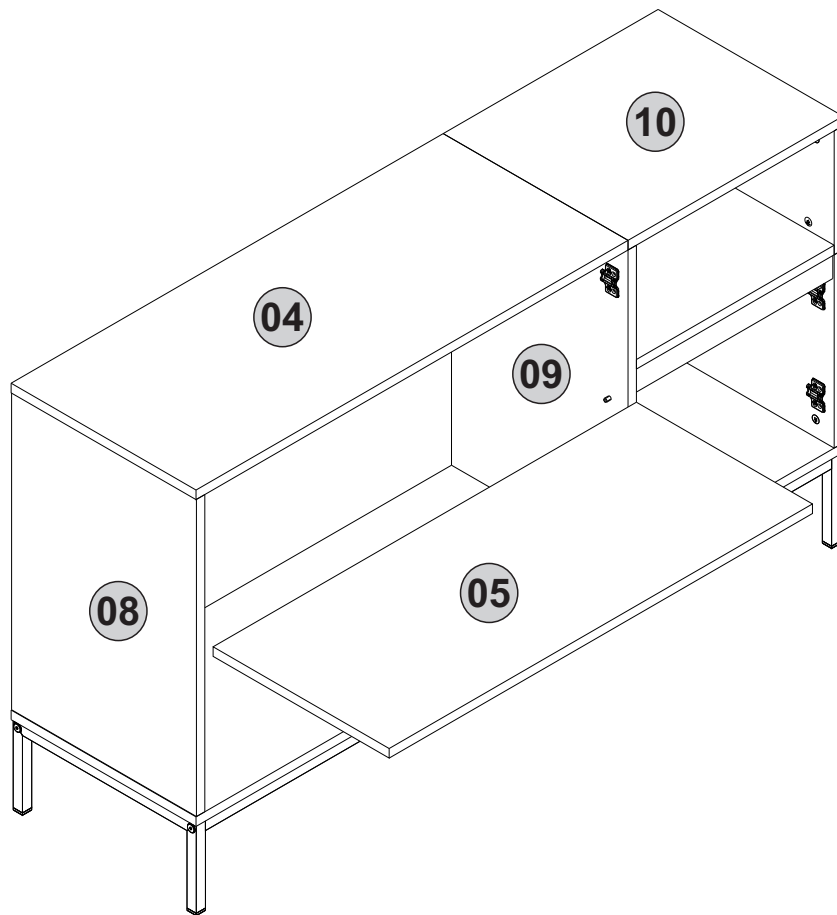

i GP037-0326,1

140 x 41,8 x 80cm

HARDWARE LIST

A04 Ø8x30 18x 	A06 18mm C1-10x C2-16x 	A12 Allen 1x 	A31 DFM6-68 4x 	A16 DbØ8 1x 
A17 4x50 1x 	A18 3,5x18 46x 	A22 Minifix k18 26x 	A23 Minifix M10 18x 	A25 ARK.PL 8x 
A41 Ø8x55 4x 	A69 P.D. 15x 	A87 15x90x30 1x 	B06 15 mm 3x 	C34 MA 6x 
C31 DM 4x 	C33 TM 2x 	A48 Raf Pimi 4x 	B07 30 mm 16x 	Z240 1x 
Z27 20x20x18 4x 	Z741 1x 			

13

14

15

16

17

18

19

20