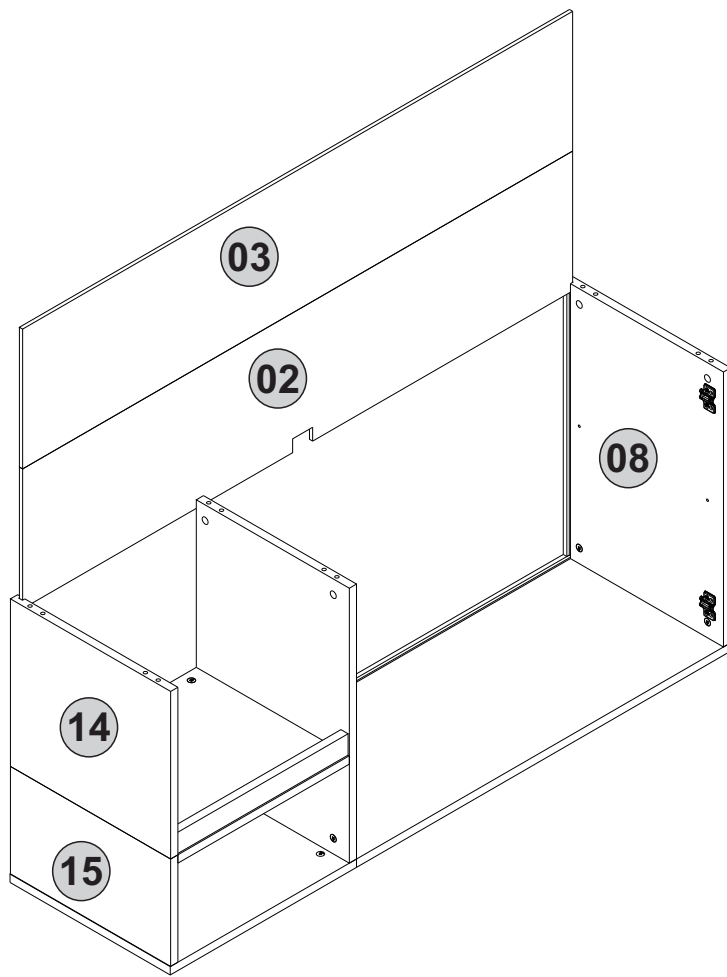

i GP037-0326,1

140 x 41,8 x 80cm

HARDWARE LIST

A04 Ø8x30 18x 	A06 18mm C1-10x C2-16x 	A12 Allen 1x 	A31 DFM6-68 4x 	A16 DbØ8 1x 
A17 4x50 1x 	A18 3,5x18 46x 	A22 Minifix k18 26x 	A23 Minifix M10 18x 	A25 ARK.PL 8x 
A41 Ø8x55 4x 	A69 P.D. 15x 	A87 15x90x30 1x 	B06 15 mm 3x 	C34 MA 6x 
C31 DM 4x 	C33 TM 2x 	A48 Raf Pimi 4x 	B07 30 mm 16x 	Z240 1x 
Z27 20x20x18 4x 	Z741 1x 			

1

2

7

8

9

10

11

12

13

14

15

16

17

18

19

20