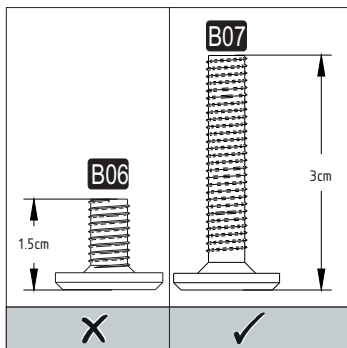

i GP037-0326,2

140 x 41,8 x 80cm

HARDWARE LIST

A04 Ø8x30  18x	A06 18mm  C1-10x C2-16x	A12 Allen  1x	A31 DFM6-68  4x	A16 DbØ8  1x
A17 4x50  1x	A18 3,5x18  46x	A22 Minifix k18  26x	A23 Minifix M10  18x	A25 ARK.PL  8x
A41 Ø8x55  4x	A69 P.D.  15x	A87 15x90x30  1x	B06 15 mm  3x	C34 MA  6x
C31 DM  4x	C33 TM  2x	A48 Raf Pimi  4x	B07 30 mm  16x	Z240  1x
Z27 20x20x18  4x	Z741  1x			

9

10

11

12

13

14

15

16

17

18

19

20

x6

A18
2x