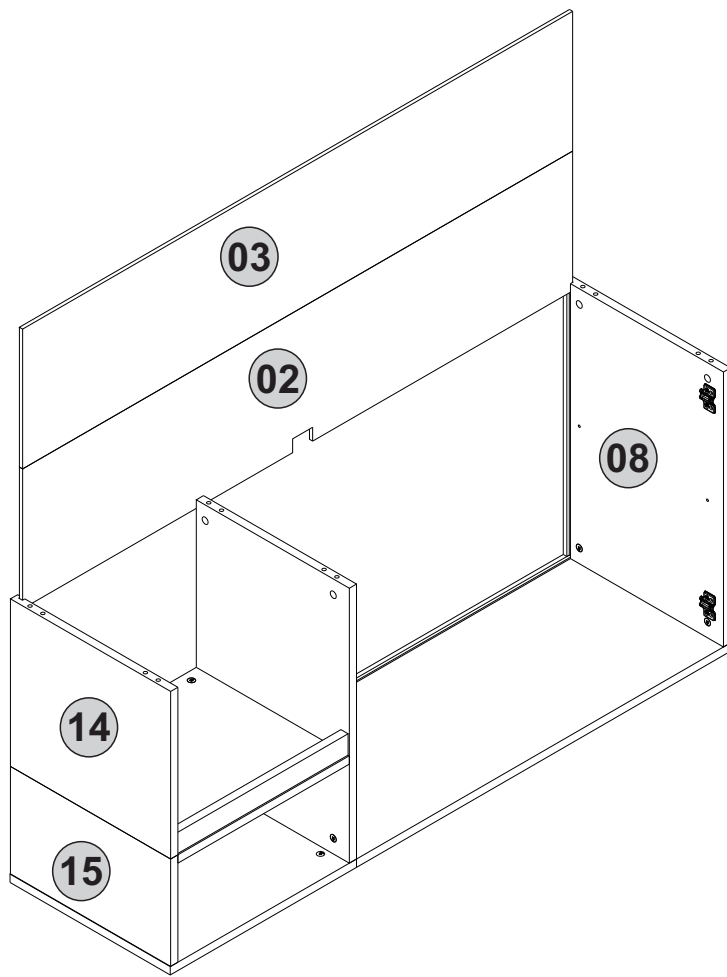

i GP037-0326,2

140 x 41,8 x 80cm

HARDWARE LIST

A04 Ø8x30  18x	A06 18mm  C1-10x C2-16x	A12 Allen  1x	A31 DFM6-68  4x	A16 DbØ8  1x
A17 4x50  1x	A18 3,5x18  46x	A22 Minifix k18  26x	A23 Minifix M10  18x	A25 ARK.PL  8x
A41 Ø8x55  4x	A69 P.D.  15x	A87 15x90x30  1x	B06 15 mm  3x	C34 MA  6x
C31 DM  4x	C33 TM  2x	A48 Raf Pimi  4x	B07 30 mm  16x	Z240  1x
Z27 20x20x18  4x	Z741  1x			

9

10

11

12

13

14

15

16

17

18

19

20

x6

A18
2x