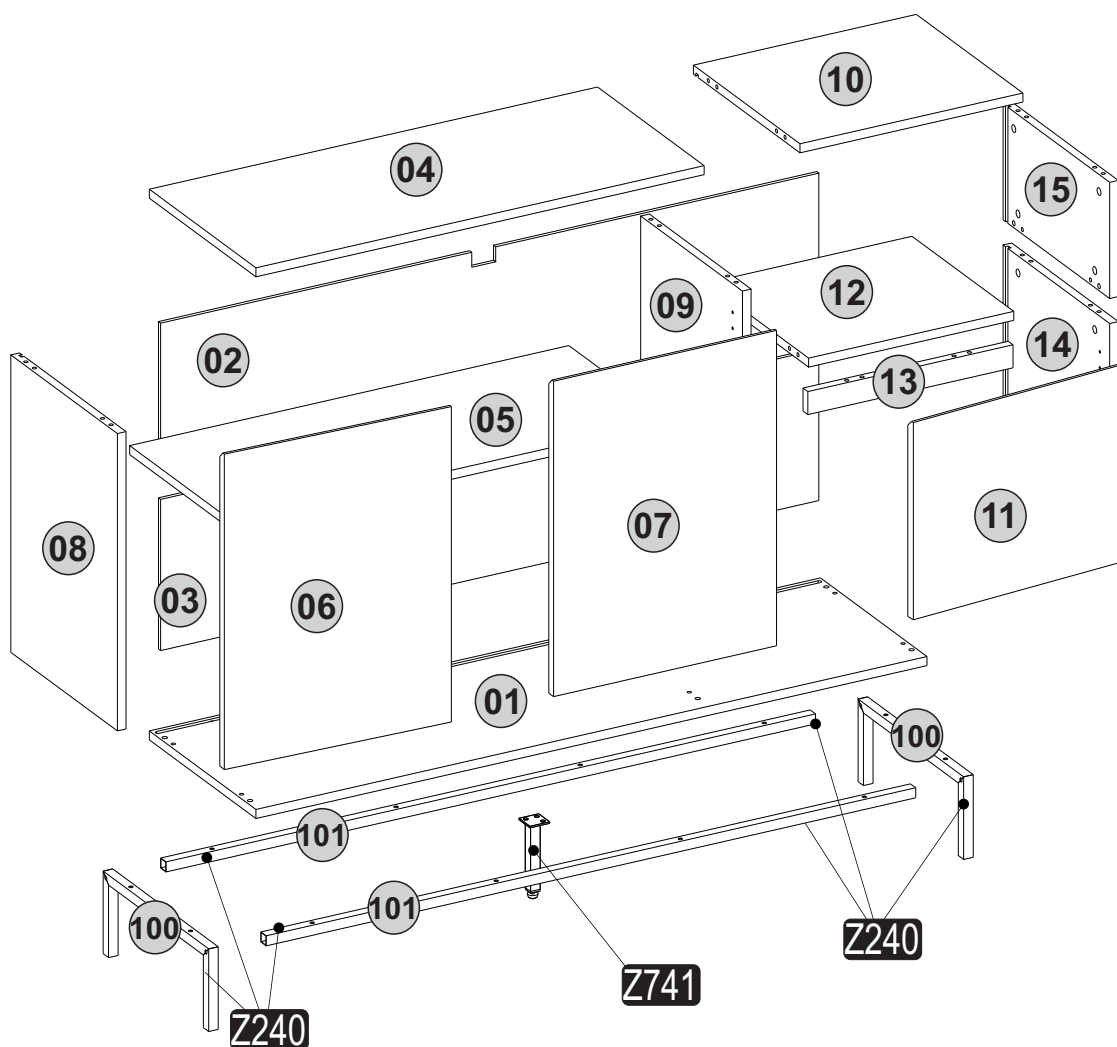

i GP037-0326,2

140 x 41,8 x 80cm

HARDWARE LIST

A04 Ø8x30  18x	A06 18mm  C1-10x C2-16x	A12 Allen  1x	A31 DFM6-68  4x	A16 DbØ8  1x
A17 4x50  1x	A18 3,5x18  46x	A22 Minifix k18  26x	A23 Minifix M10  18x	A25 ARK.PL  8x
A41 Ø8x55  4x	A69 P.D.  15x	A87 15x90x30  1x	B06 15 mm  3x	C34 MA  6x
C31 DM  4x	C33 TM  2x	A48 Raf Pimi  4x	B07 30 mm  16x	Z240  1x
Z27 20x20x18  4x	Z741  1x			

1

2

3

4

5

6

7

8

9

10

11

12

13

14

15

16

17

18

19

20

x6

A18
2x