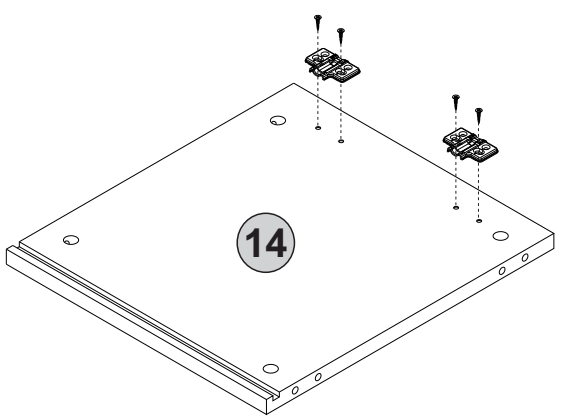

i GP037-0326,2

140 x 41,8 x 80cm

HARDWARE LIST

A04 Ø8x30  18x	A06 18mm  C1-10x C2-16x	A12 Allen  1x	A31 DFM6-68  4x	A16 DbØ8  1x
A17 4x50  1x	A18 3,5x18  46x	A22 Minifix k18  26x	A23 Minifix M10  18x	A25 ARK.PL  8x
A41 Ø8x55  4x	A69 P.D.  15x	A87 15x90x30  1x	B06 15 mm  3x	C34 MA  6x
C31 DM  4x	C33 TM  2x	A48 Raf Pimi  4x	B07 30 mm  16x	Z240  1x
Z27 20x20x18  4x	Z741  1x			

1

2

3

4

5

6

7

8

17

18

19

20

x6

A18
2x