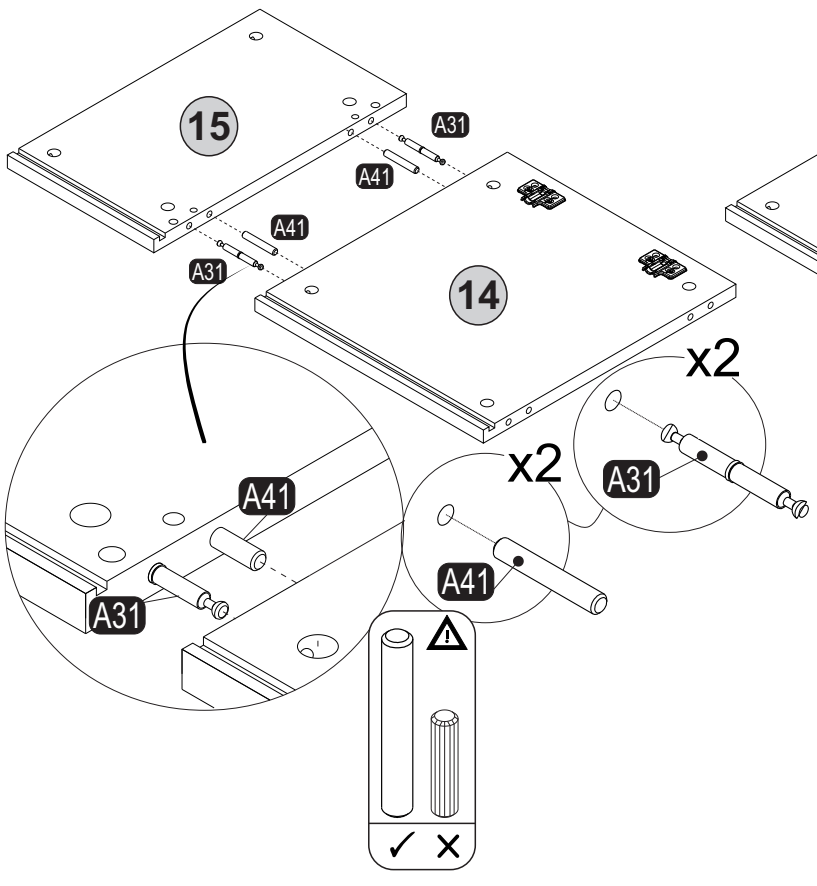

i GP037-0326,2

140 x 41,8 x 80cm

HARDWARE LIST

A04 Ø8x30  18x	A06 18mm  C1-10x C2-16x	A12 Allen  1x	A31 DFM6-68  4x	A16 DbØ8  1x
A17 4x50  1x	A18 3,5x18  46x	A22 Minifix k18  26x	A23 Minifix M10  18x	A25 ARK.PL  8x
A41 Ø8x55  4x	A69 P.D.  15x	A87 15x90x30  1x	B06 15 mm  3x	C34 MA  6x
C31 DM  4x	C33 TM  2x	A48 Raf Pimi  4x	B07 30 mm  16x	Z240  1x
Z27 20x20x18  4x	Z741  1x			

1

2

3

4

5

6

7

8

9

10

11

12

13

14

15

16

17

18

19

20

x6

A18
2x