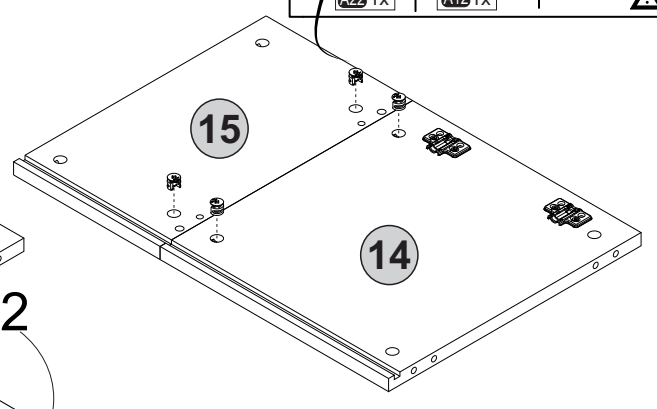

i GP037-0326,2

140 x 41,8 x 80cm

HARDWARE LIST

A04 Ø8x30  18x	A06 18mm  C1-10x C2-16x	A12 Allen  1x	A31 DFM6-68  4x	A16 DbØ8  1x
A17 4x50  1x	A18 3,5x18  46x	A22 Minifix k18  26x	A23 Minifix M10  18x	A25 ARK.PL  8x
A41 Ø8x55  4x	A69 P.D.  15x	A87 15x90x30  1x	B06 15 mm  3x	C34 MA  6x
C31 DM  4x	C33 TM  2x	A48 Raf Pimi  4x	B07 30 mm  16x	Z240  1x
Z27 20x20x18  4x	Z741  1x			

1

2

3

4

5

6

7

8

17

18

19

20

x6

A18
2x