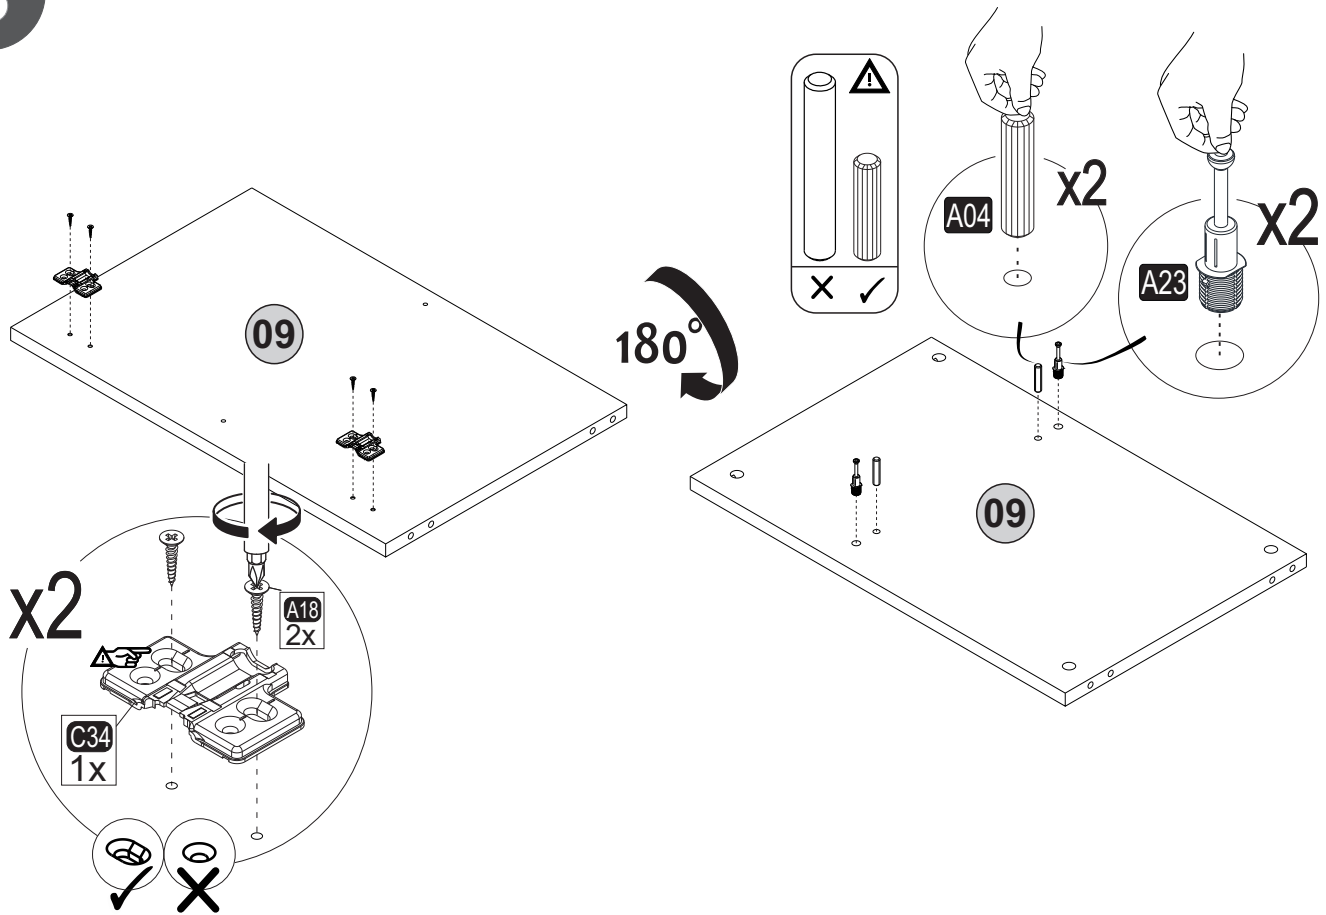

i GP037-0326,2

140 x 41,8 x 80cm

HARDWARE LIST

A04 Ø8x30  18x	A06 18mm  C1-10x C2-16x	A12 Allen  1x	A31 DFM6-68  4x	A16 DbØ8  1x
A17 4x50  1x	A18 3,5x18  46x	A22 Minifix k18  26x	A23 Minifix M10  18x	A25 ARK.PL  8x
A41 Ø8x55  4x	A69 P.D.  15x	A87 15x90x30  1x	B06 15 mm  3x	C34 MA  6x
C31 DM  4x	C33 TM  2x	A48 Raf Pimi  4x	B07 30 mm  16x	Z240  1x
Z27 20x20x18  4x	Z741  1x			

1

2

3

4

5

6

7

8

17

18

19

20

x6

A18
2x