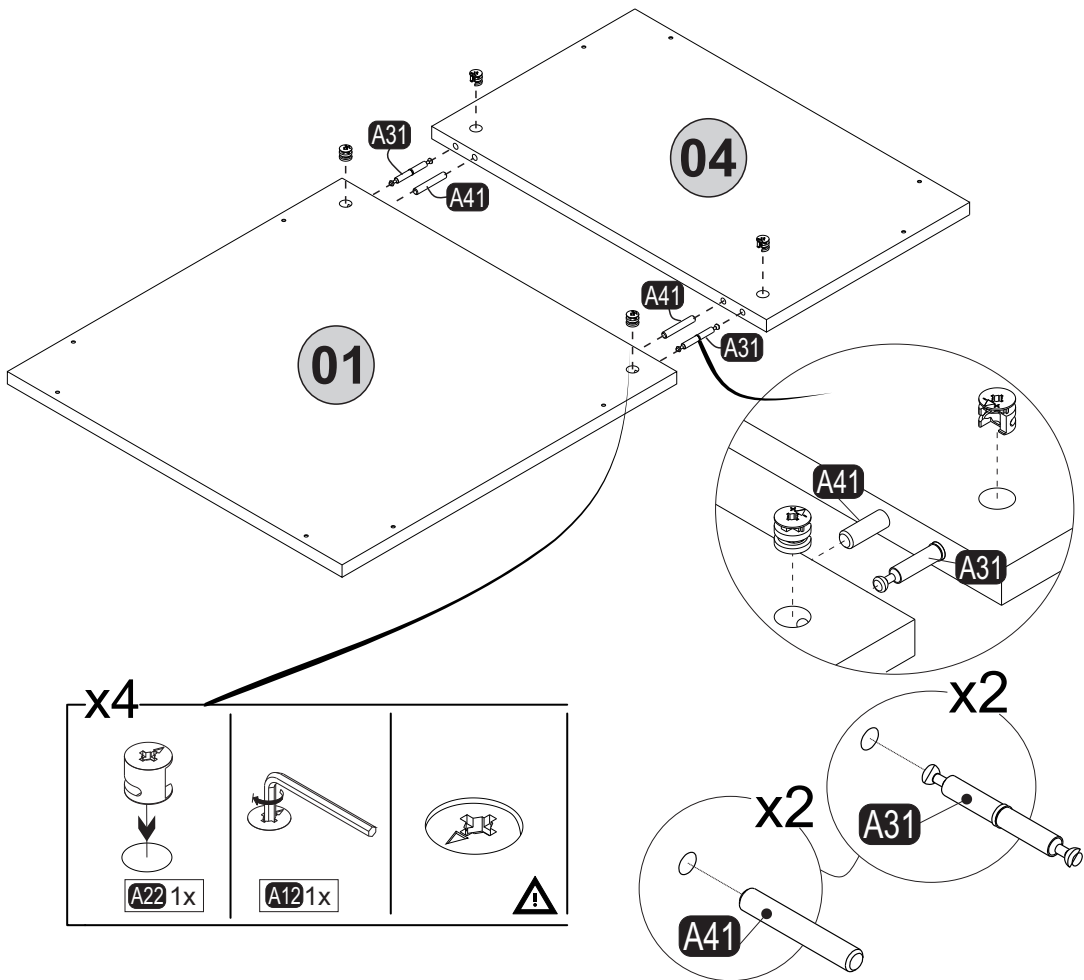

i GP037-0328,2

90 x 56 x 40,6cm

HARDWARE LIST

A04  Ø8x30 16x	A06  18mm C1-8x C1-18x	A12  Allen 1x	A22  Minifix k18 26x	A23  Minifix M10 18x
A41  Ø8x55 4x	A31  DFM6-68 4x	A54  4x30 10x	B07  30mm 4x	Z27  20x20x18 4x
Z234  100-2 PCS 102-2 PCS				

1 x2

2

3

4

5

6

7

8

9

10

11

12

13

14

15

16