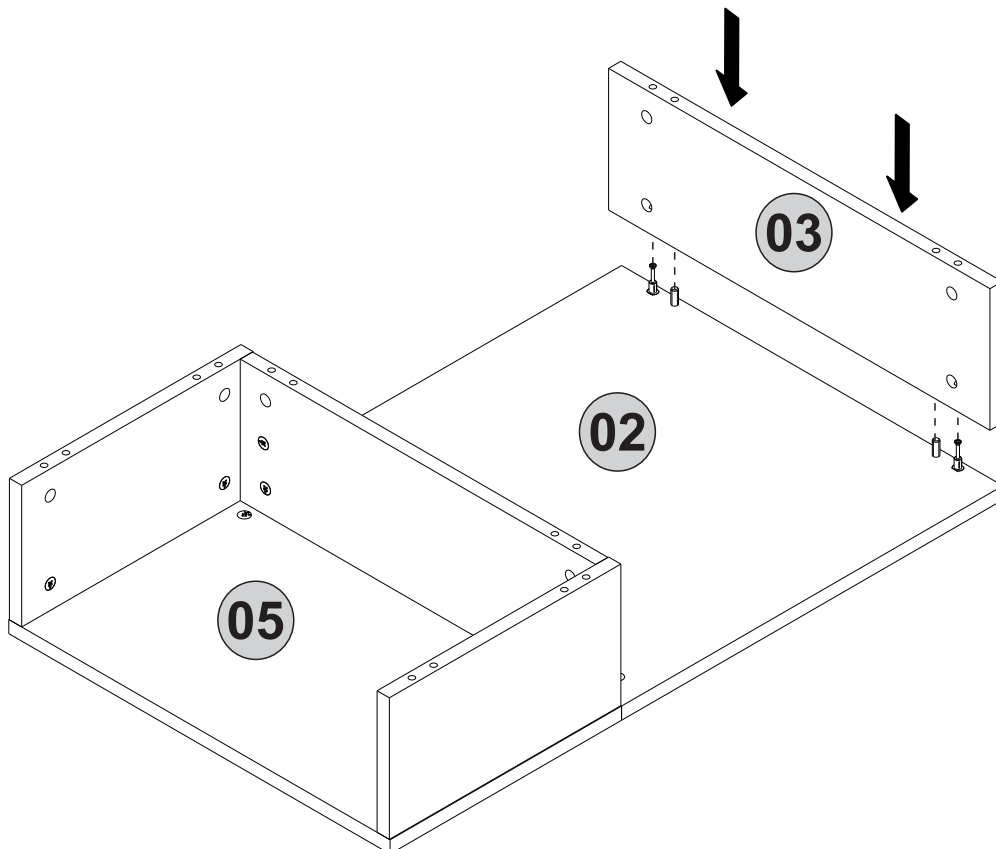

i GP037-0328,2

90 x 56 x 40,6cm

HARDWARE LIST

A04  Ø8x30 16x	A06  18mm C1-8x C1-18x	A12  Allen 1x	A22  Minifix k18 26x	A23  Minifix M10 18x
A41  Ø8x55 4x	A31  DFM6-68 4x	A54  4x30 10x	B07  30mm 4x	Z27  20x20x18 4x
Z234  100-2 PCS 102-2 PCS				

1 x2

2

3

4

5

6

7

8