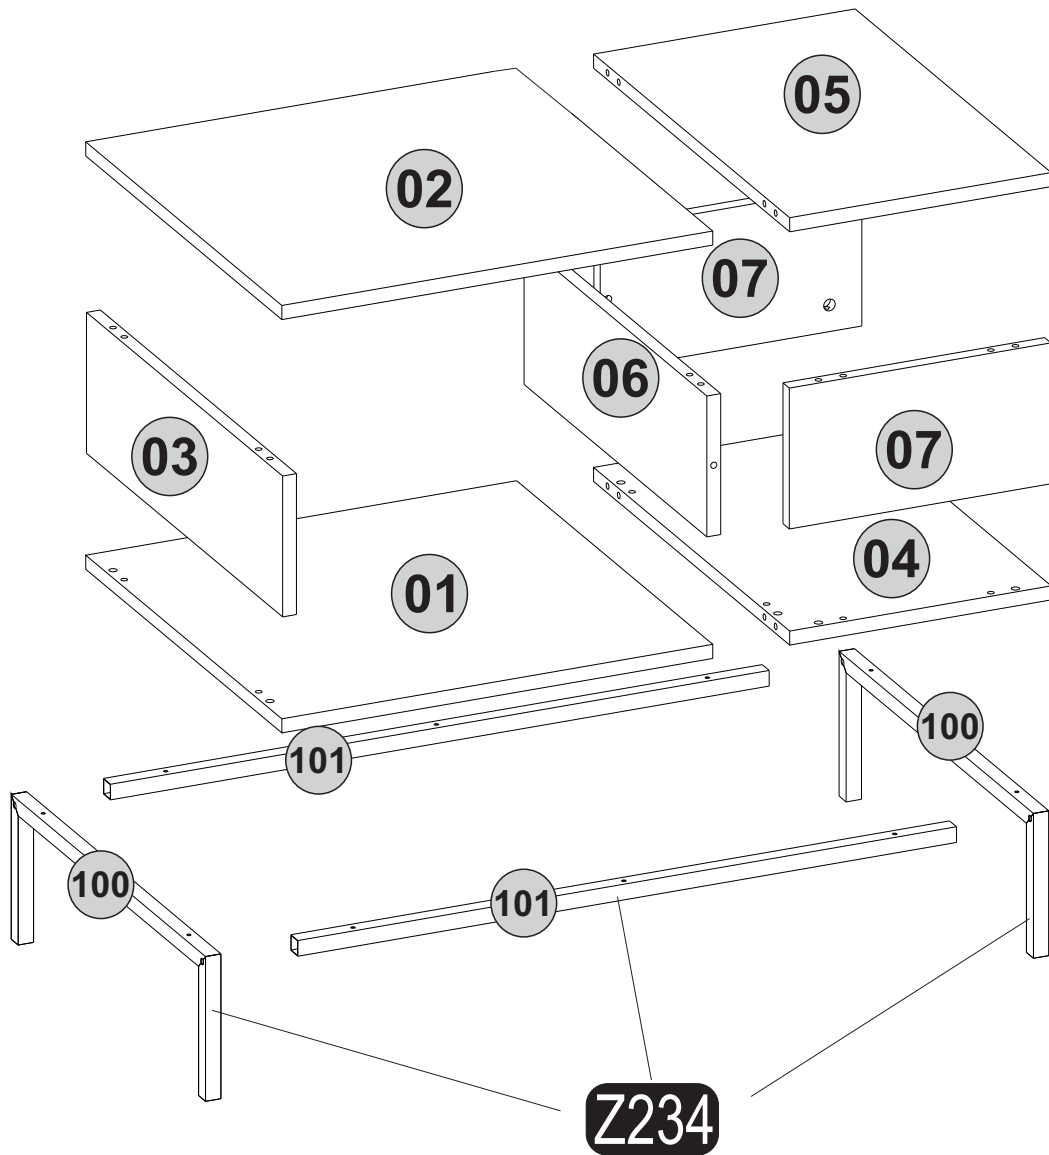

i GP037-0328,2

90 x 56 x 40,6cm

HARDWARE LIST

A04  Ø8x30 16x	A06  18mm C1-8x C1-18x	A12  Allen 1x	A22  Minifix k18 26x	A23  Minifix M10 18x
A41  Ø8x55 4x	A31  DFM6-68 4x	A54  4x30 10x	B07  30mm 4x	Z27  20x20x18 4x
Z234  100-2 PCS 102-2 PCS				

1 x2

2

3

4

5

6

7

8

9

10

11

12

13

14

15

16