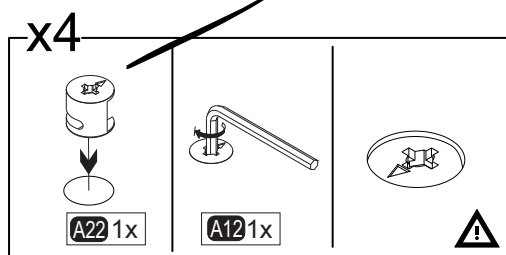

i GP037-0328,2

90 x 56 x 40,6cm

HARDWARE LIST

A04  Ø8x30 16x	A06  18mm C1-8x C1-18x	A12  Allen 1x	A22  Minifix k18 26x	A23  Minifix M10 18x
A41  Ø8x55 4x	A31  DFM6-68 4x	A54  4x30 10x	B07  30mm 4x	Z27  20x20x18 4x
Z234  100-2 PCS 102-2 PCS				

1 x2

2

3

4

5

6

7

8