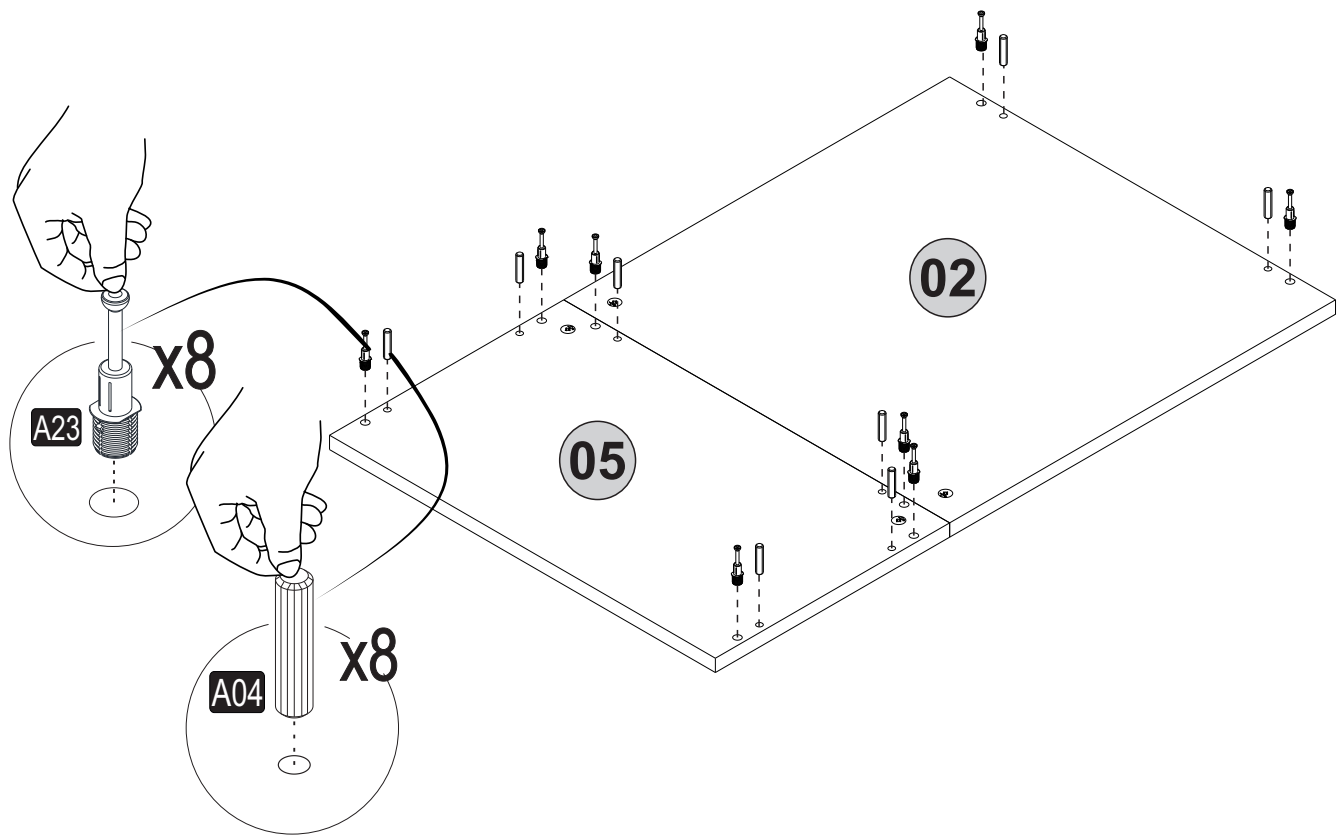

i GP037-0328,2

90 x 56 x 40,6cm

HARDWARE LIST

A04  Ø8x30 16x	A06  18mm C1-8x C1-18x	A12  Allen 1x	A22  Minifix k18 26x	A23  Minifix M10 18x
A41  Ø8x55 4x	A31  DFM6-68 4x	A54  4x30 10x	B07  30mm 4x	Z27  20x20x18 4x
Z234  100-2 PCS 102-2 PCS				

1 x2

2

3

4

5

6

7

8