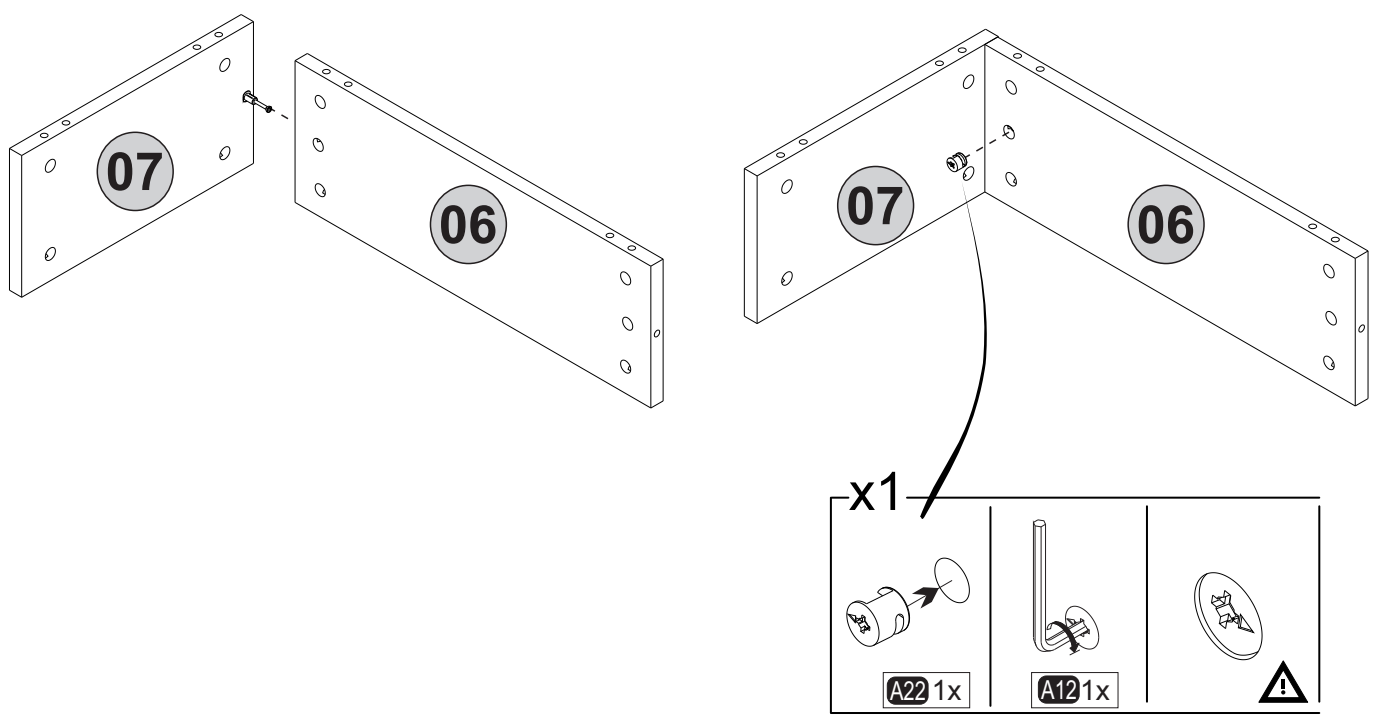

i GP037-0328,2

90 x 56 x 40,6cm

HARDWARE LIST

A04  Ø8x30 16x	A06  18mm C1-8x C1-18x	A12  Allen 1x	A22  Minifix k18 26x	A23  Minifix M10 18x
A41  Ø8x55 4x	A31  DFM6-68 4x	A54  4x30 10x	B07  30mm 4x	Z27  20x20x18 4x
Z234  100-2 PCS 102-2 PCS				

1 x2

2

3

4

5

6

7

8