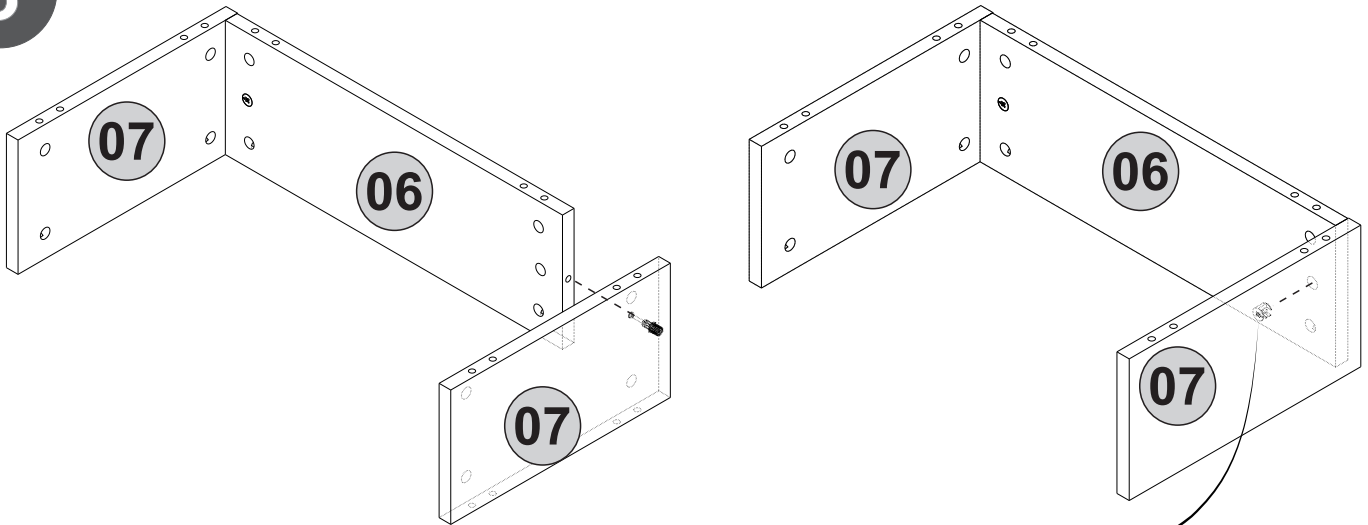

i GP037-0328,2

90 x 56 x 40,6cm

HARDWARE LIST

A04  Ø8x30 16x	A06  18mm C1-8x C1-18x	A12  Allen 1x	A22  Minifix k18 26x	A23  Minifix M10 18x
A41  Ø8x55 4x	A31  DFM6-68 4x	A54  4x30 10x	B07  30mm 4x	Z27  20x20x18 4x
Z234  100-2 PCS 102-2 PCS				

1 x2

2

3

4

5

6

7

8