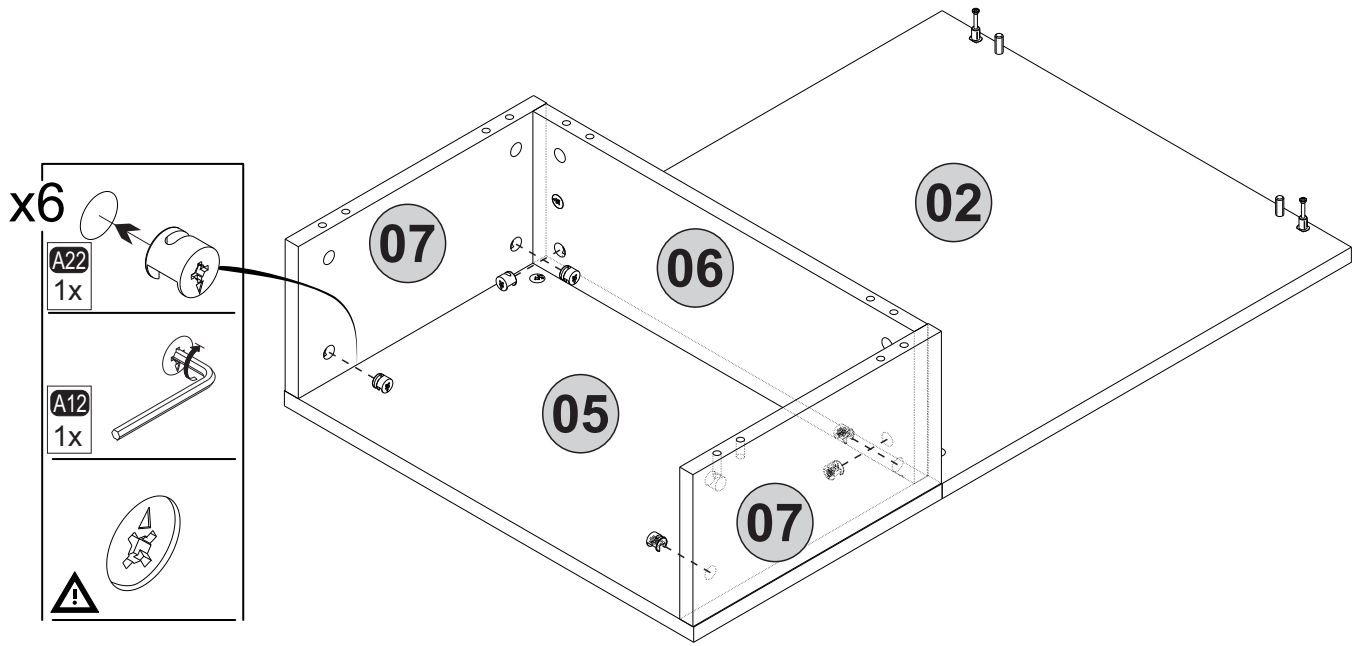

i GP037-0328,2

90 x 56 x 40,6cm

HARDWARE LIST

A04  Ø8x30 16x	A06  18mm C1-8x C1-18x	A12  Allen 1x	A22  Minifix k18 26x	A23  Minifix M10 18x
A41  Ø8x55 4x	A31  DFM6-68 4x	A54  4x30 10x	B07  30mm 4x	Z27  20x20x18 4x
Z234  100-2 PCS 102-2 PCS				

1 x2

2

3

4

5

6

7

8