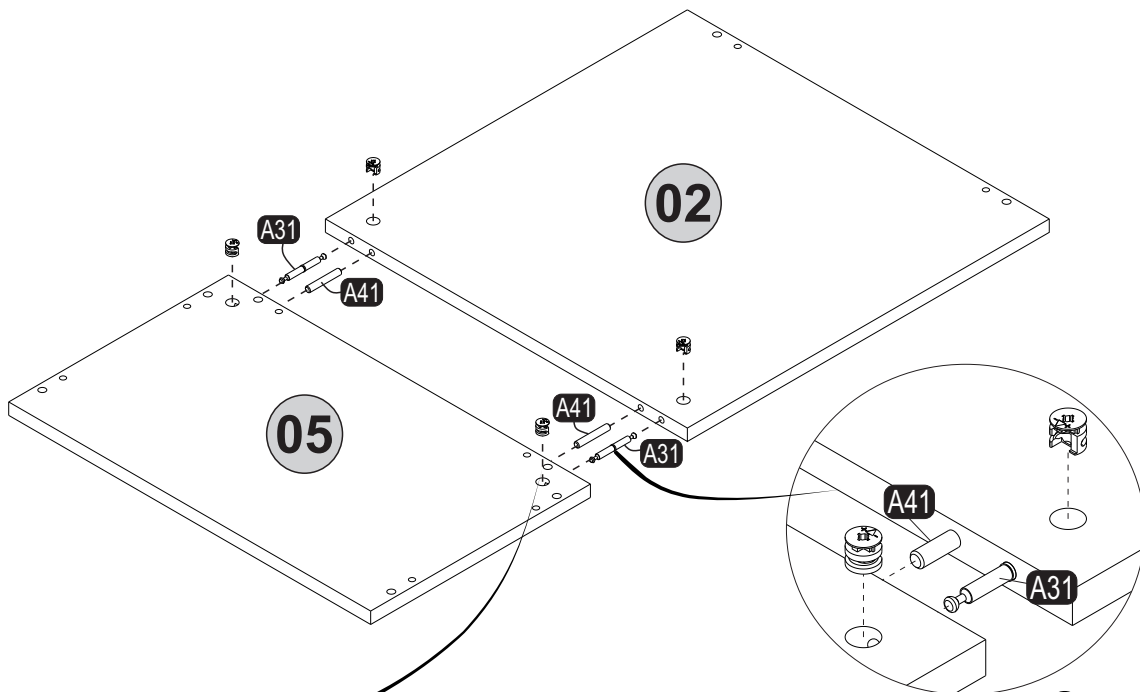

i GP037-0328,2

90 x 56 x 40,6cm

HARDWARE LIST

A04  Ø8x30 16x	A06  18mm C1-8x C1-18x	A12  Allen 1x	A22  Minifix k18 26x	A23  Minifix M10 18x
A41  Ø8x55 4x	A31  DFM6-68 4x	A54  4x30 10x	B07  30mm 4x	Z27  20x20x18 4x
Z234  100-2 PCS 102-2 PCS				

1 x2

2

3

4

5

6

7

8