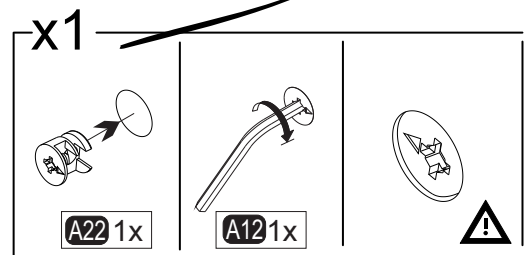

i GP037-0328,2

90 x 56 x 40,6cm

HARDWARE LIST

A04  Ø8x30 16x	A06  18mm C1-8x C1-18x	A12  Allen 1x	A22  Minifix k18 26x	A23  Minifix M10 18x
A41  Ø8x55 4x	A31  DFM6-68 4x	A54  4x30 10x	B07  30mm 4x	Z27  20x20x18 4x
Z234  100-2 PCS 102-2 PCS				

1 x2

2

3

4

5

6

7

8