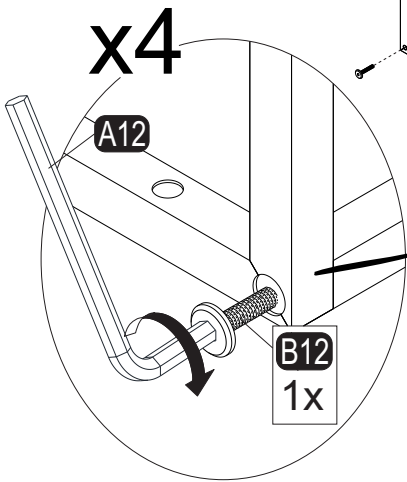

i GP037-0329,1

140 x 41,8 x 55cm

HARDWARE LIST

A04 Ø8x30  16x	A06 18mm  C1-18x C2-14x	A12 Allen  1x	A16 DbØ8  1x	A17 4X50  1x
A18 3,5x18  35x	A22 Minifix k18  32x	A23 Minifix M10  24x	A25 ARK.PL  9x	A69 P.D.  15x
A31 DFM6-68  4x	A41 Ø8x55  4x	A87 15x90x30  1x	A130 T.R.D.  8x	Z83 35x350 TR  1x
B15 15 (black)mm  3x	B12 30 (black)mm  16x	C31 DM  2x	C33 TM  2x	C34 MA  4x
Z27 20x20x18  4x	Z741 170mm  1x	Z240  1x		

9

10

11

12

13

14

15

16