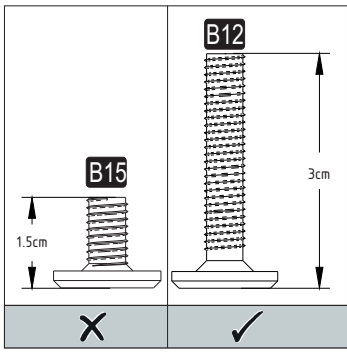

i GP037-0329,1

140 x 41,8 x 55cm

HARDWARE LIST

A04 Ø8x30  16x	A06 18mm  C1-18x C2-14x	A12 Allen  1x	A16 DbØ8  1x	A17 4X50  1x
A18 3,5x18  35x	A22 Minifix k18  32x	A23 Minifix M10  24x	A25 ARK.PL  9x	A69 P.D.  15x
A31 DFM6-68  4x	A41 Ø8x55  4x	A87 15x90x30  1x	A130 T.R.D.  8x	Z83 35x350 TR  1x
B15 15 (black)mm  3x	B12 30 (black)mm  16x	C31 DM  2x	C33 TM  2x	C34 MA  4x
Z27 20x20x18  4x	Z741 170mm  1x	Z240  1x		

9

10

11

12

13

14

15

16