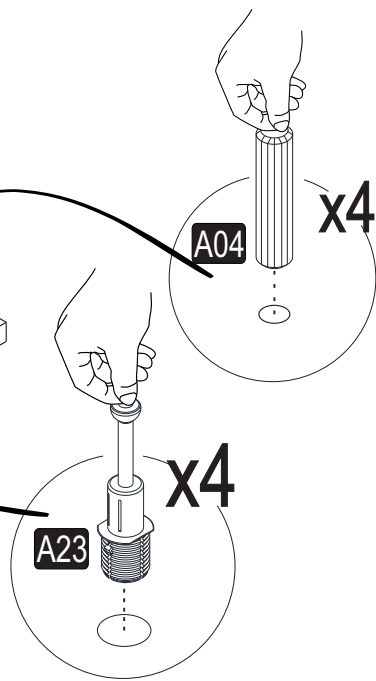

i GP037-0329,1

140 x 41,8 x 55cm

HARDWARE LIST

A04 Ø8x30  16x	A06 18mm  C1-18x C2-14x	A12 Allen  1x	A16 DbØ8  1x	A17 4X50  1x
A18 3,5x18  35x	A22 Minifix k18  32x	A23 Minifix M10  24x	A25 ARK.PL  9x	A69 P.D.  15x
A31 DFM6-68  4x	A41 Ø8x55  4x	A87 15x90x30  1x	A130 T.R.D.  8x	Z83 35x350 TR  1x
B15 15 (black)mm  3x	B12 30 (black)mm  16x	C31 DM  2x	C33 TM  2x	C34 MA  4x
Z27 20x20x18  4x	Z741 170mm  1x	Z240  1x		

1

2

3 x2

4 x2

5

6

7

8