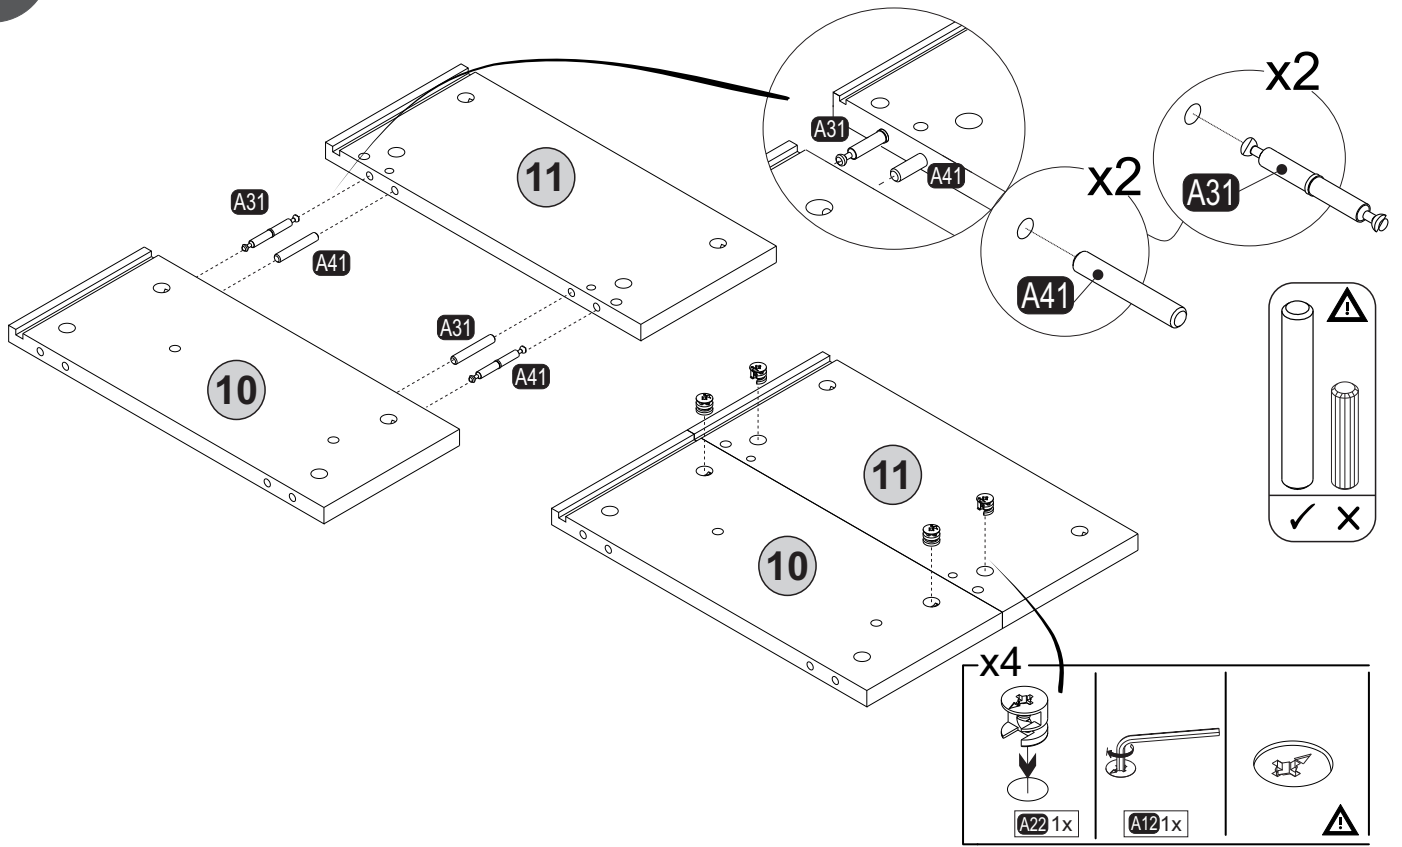

i GP037-0329,1

140 x 41,8 x 55cm

HARDWARE LIST

A04 Ø8x30  16x	A06 18mm  C1-18x C2-14x	A12 Allen  1x	A16 DbØ8  1x	A17 4X50  1x
A18 3,5x18  35x	A22 Minifix k18  32x	A23 Minifix M10  24x	A25 ARK.PL  9x	A69 P.D.  15x
A31 DFM6-68  4x	A41 Ø8x55  4x	A87 15x90x30  1x	A130 T.R.D.  8x	Z83 35x350 TR  1x
B15 15 (black)mm  3x	B12 30 (black)mm  16x	C31 DM  2x	C33 TM  2x	C34 MA  4x
Z27 20x20x18  4x	Z741 170mm  1x	Z240  1x		

1

2

3 x2

4 x2

5

6

7

8