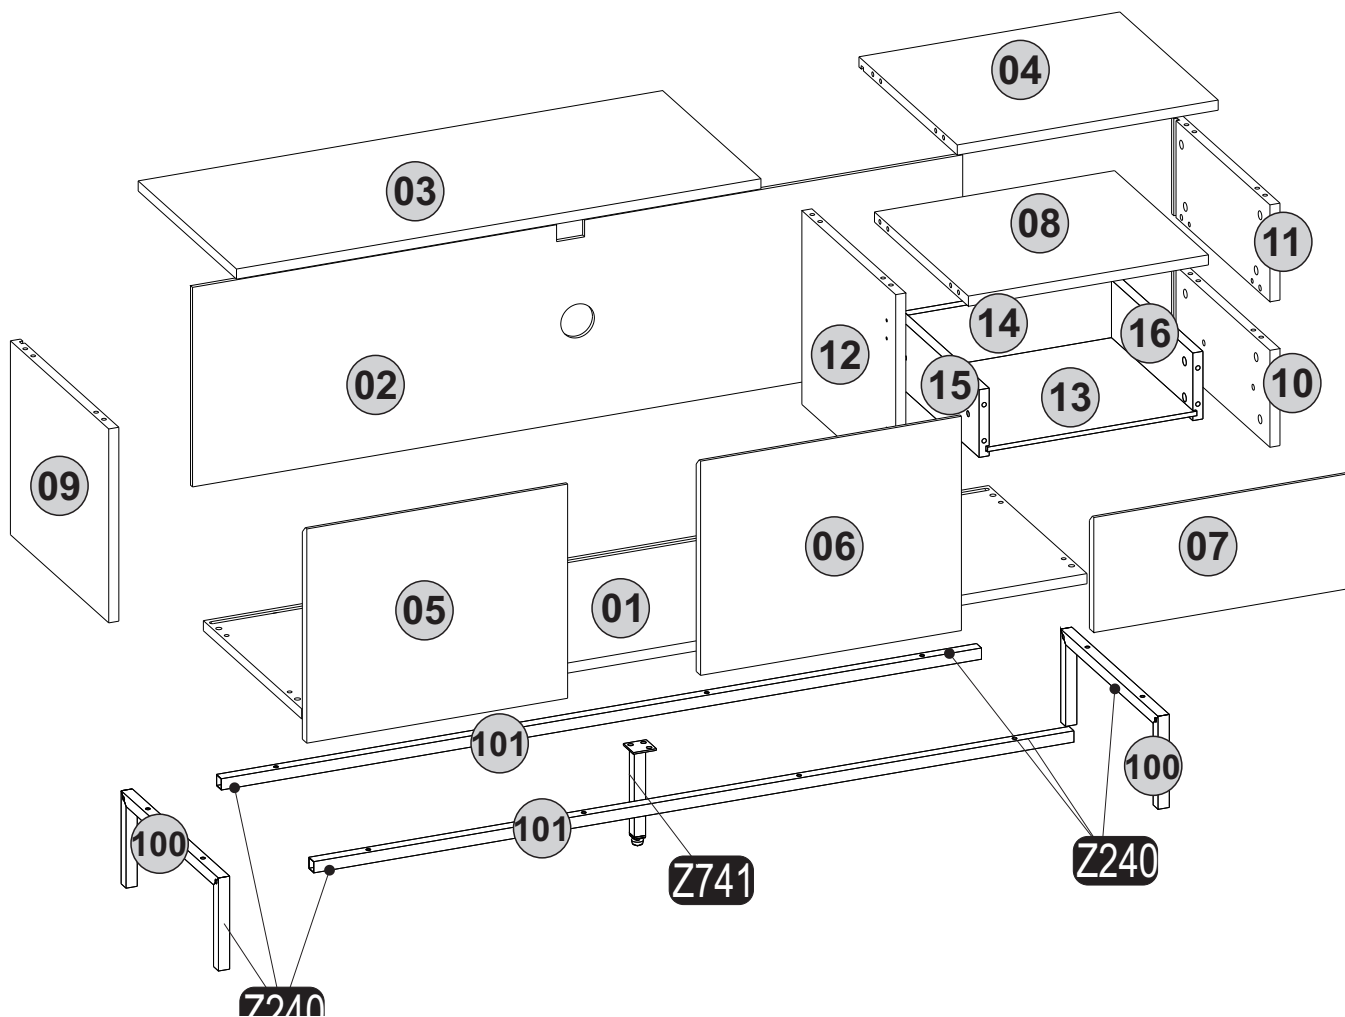

i GP037-0329,1

140 x 41,8 x 55cm

HARDWARE LIST

A04 Ø8x30  16x	A06 18mm  C1-18x C2-14x	A12 Allen  1x	A16 DbØ8  1x	A17 4X50  1x
A18 3,5x18  35x	A22 Minifix k18  32x	A23 Minifix M10  24x	A25 ARK.PL  9x	A69 P.D.  15x
A31 DFM6-68  4x	A41 Ø8x55  4x	A87 15x90x30  1x	A130 T.R.D.  8x	Z83 35x350 TR  1x
B15 15 (black)mm  3x	B12 30 (black)mm  16x	C31 DM  2x	C33 TM  2x	C34 MA  4x
Z27 20x20x18  4x	Z741 170mm  1x	Z240  1x		

1

2

3 x2

4 x2

5

6

7

8

9

10

11

12

13

14

15

16

19

20

21

22

23

24

25

26