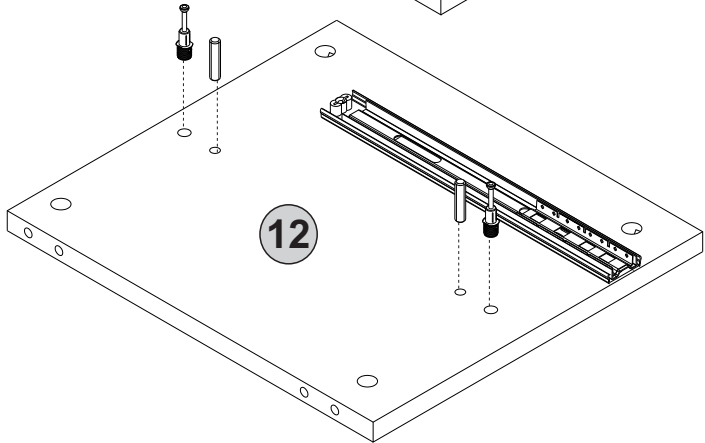

i GP037-0329,1

140 x 41,8 x 55cm

HARDWARE LIST

A04 Ø8x30  16x	A06 18mm  C1-18x C2-14x	A12 Allen  1x	A16 DbØ8  1x	A17 4X50  1x
A18 3,5x18  35x	A22 Minifix k18  32x	A23 Minifix M10  24x	A25 ARK.PL  9x	A69 P.D.  15x
A31 DFM6-68  4x	A41 Ø8x55  4x	A87 15x90x30  1x	A130 T.R.D.  8x	Z83 35x350 TR  1x
B15 15 (black)mm  3x	B12 30 (black)mm  16x	C31 DM  2x	C33 TM  2x	C34 MA  4x
Z27 20x20x18  4x	Z741 170mm  1x	Z240  1x		

1

2

3 x2

4 x2

5

6

7

8