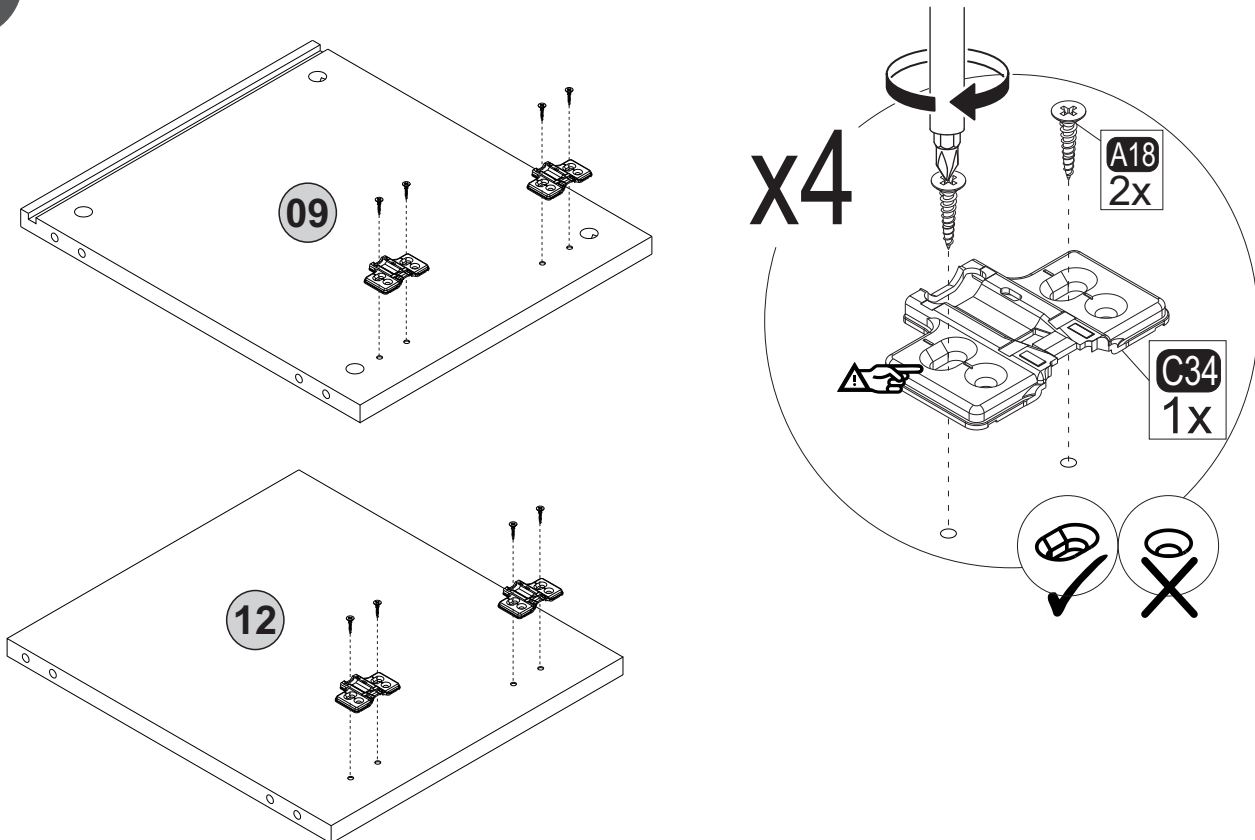

i GP037-0329,1

140 x 41,8 x 55cm

HARDWARE LIST

A04 Ø8x30  16x	A06 18mm  C1-18x C2-14x	A12 Allen  1x	A16 DbØ8  1x	A17 4X50  1x
A18 3,5x18  35x	A22 Minifix k18  32x	A23 Minifix M10  24x	A25 ARK.PL  9x	A69 P.D.  15x
A31 DFM6-68  4x	A41 Ø8x55  4x	A87 15x90x30  1x	A130 T.R.D.  8x	Z83 35x350 TR  1x
B15 15 (black)mm  3x	B12 30 (black)mm  16x	C31 DM  2x	C33 TM  2x	C34 MA  4x
Z27 20x20x18  4x	Z741 170mm  1x	Z240  1x		

1

2

3 x2

4 x2

5

6

7

8