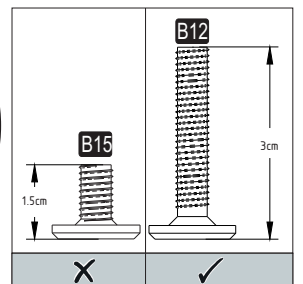

i GP037-0329,1

140 x 41,8 x 55cm

HARDWARE LIST

A04 Ø8x30  16x	A06 18mm  C1-18x C2-14x	A12 Allen  1x	A16 DbØ8  1x	A17 4X50  1x
A18 3,5x18  35x	A22 Minifix k18  32x	A23 Minifix M10  24x	A25 ARK.PL  9x	A69 P.D.  15x
A31 DFM6-68  4x	A41 Ø8x55  4x	A87 15x90x30  1x	A130 T.R.D.  8x	Z83 35x350 TR  1x
B15 15 (black)mm  3x	B12 30 (black)mm  16x	C31 DM  2x	C33 TM  2x	C34 MA  4x
Z27 20x20x18  4x	Z741 170mm  1x	Z240  1x		

9

10

11

12

13

14

15

16