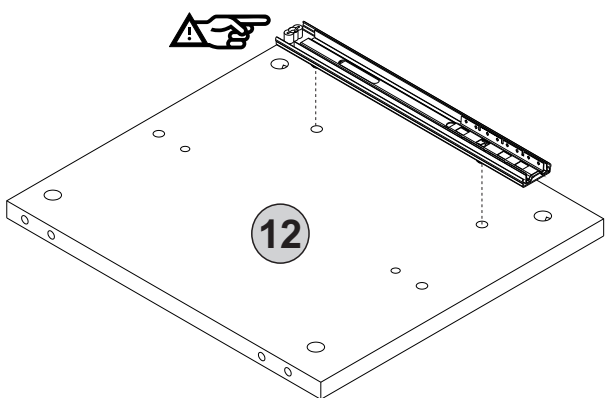

i GP037-0329,1

140 x 41,8 x 55cm

HARDWARE LIST

A04 Ø8x30  16x	A06 18mm  C1-18x C2-14x	A12 Allen  1x	A16 DbØ8  1x	A17 4X50  1x
A18 3,5x18  35x	A22 Minifix k18  32x	A23 Minifix M10  24x	A25 ARK.PL  9x	A69 P.D.  15x
A31 DFM6-68  4x	A41 Ø8x55  4x	A87 15x90x30  1x	A130 T.R.D.  8x	Z83 35x350 TR  1x
B15 15 (black)mm  3x	B12 30 (black)mm  16x	C31 DM  2x	C33 TM  2x	C34 MA  4x
Z27 20x20x18  4x	Z741 170mm  1x	Z240  1x		

1

2

3 x2

4 x2

5

6

7

8