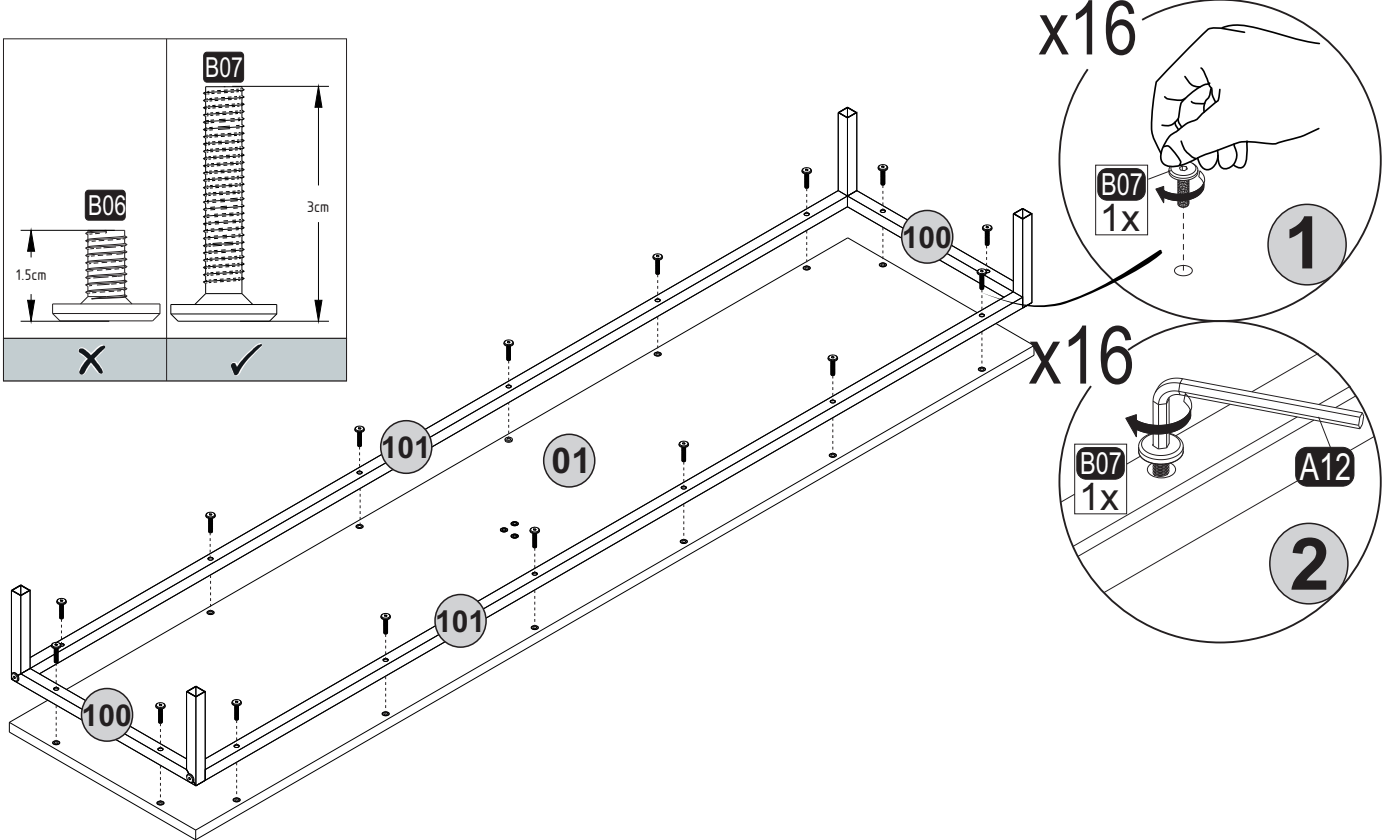

i GP037-0330,2

180 x 41,8 x 55cm

HARDWARE LIST

A04 Ø8x30 20x 	A06 18mm C1-22x C2-14x 	A12 Allen 1x 	A16 DbØ8 1x 	A17 4x50 1x 
A18 3,5x18 48x 	A22 Minifix k18 36x 	A23 Minifix M10 28x 	A25 ARK.PL 10x 	A69 P.D. 19x 
A31 DFM6- 68 4x 	A41 Ø8x55 4x 	A87 15x90x30 1x 	B06 15 mm 3x 	B07 30 mm 20x 
C31 DM 2x 	C32 YM 2x 	C33 TM 2x 	C34 MA 6x 	Z27 20x20x18 4x 
Z741 170mm 1x 	Z239 1x 	A130 T.R.D. 8x 	Z83 35x350 TR 1x 	

1

2

3

4

5

6

7 x2

8 x2

17

18

19

20

21

22

23

24