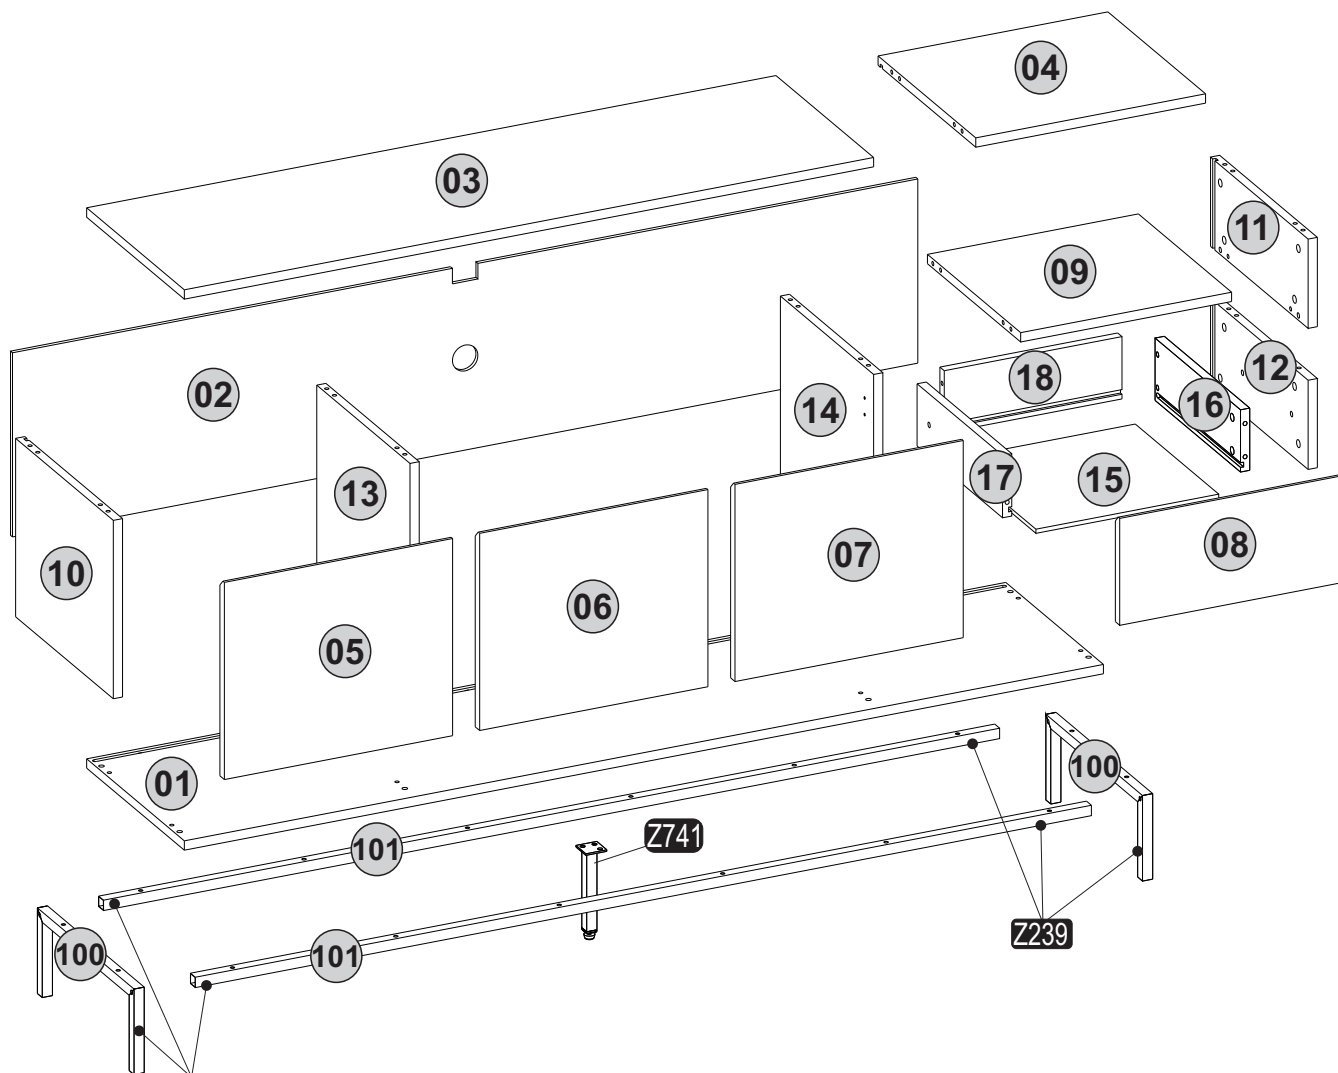

i GP037-0330,2

180 x 41,8 x 55cm

HARDWARE LIST

A04 Ø8x30 20x 	A06 18mm C1-22x C2-14x 	A12 Allen 1x 	A16 DbØ8 1x 	A17 4x50 1x 
A18 3,5x18 48x 	A22 Minifix k18 36x 	A23 Minifix M10 28x 	A25 ARK.PL 10x 	A69 P.D. 19x 
A31 DFM6- 68 4x 	A41 Ø8x55 4x 	A87 15x90x30 1x 	B06 15 mm 3x 	B07 30 mm 20x 
C31 DM 2x 	C32 YM 2x 	C33 TM 2x 	C34 MA 6x 	Z27 20x20x18 4x 
Z741 170mm 1x 	Z239 1x 	A130 T.R.D. 8x 	Z83 35x350 TR 1x 	

1

2

3

4

5

6

7 x2

8 x2

9

10

11

12

13

14

15

16

17

18

19

20

21

22

23

24