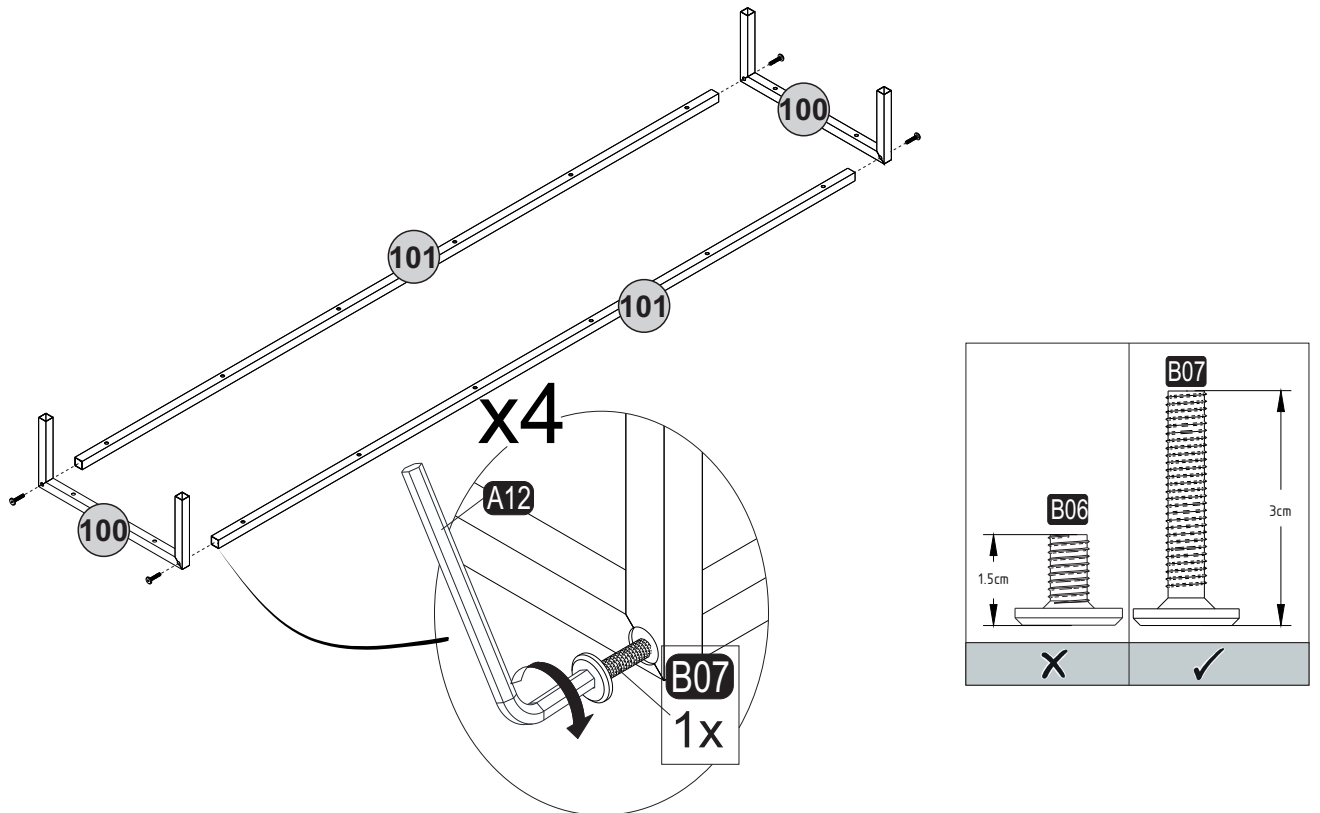

i GP037-0330,2

180 x 41,8 x 55cm

HARDWARE LIST

A04 Ø8x30 20x 	A06 18mm C1-22x C2-14x 	A12 Allen 1x 	A16 DbØ8 1x 	A17 4x50 1x 
A18 3,5x18 48x 	A22 Minifix k18 36x 	A23 Minifix M10 28x 	A25 ARK.PL 10x 	A69 P.D. 19x 
A31 DFM6- 68 4x 	A41 Ø8x55 4x 	A87 15x90x30 1x 	B06 15 mm 3x 	B07 30 mm 20x 
C31 DM 2x 	C32 YM 2x 	C33 TM 2x 	C34 MA 6x 	Z27 20x20x18 4x 
Z741 170mm 1x 	Z239 1x 	A130 T.R.D. 8x 	Z83 35x350 TR 1x 	

1

2

3

4

5

6

7 x2

8 x2

17

18

19

20

21

22

23

24