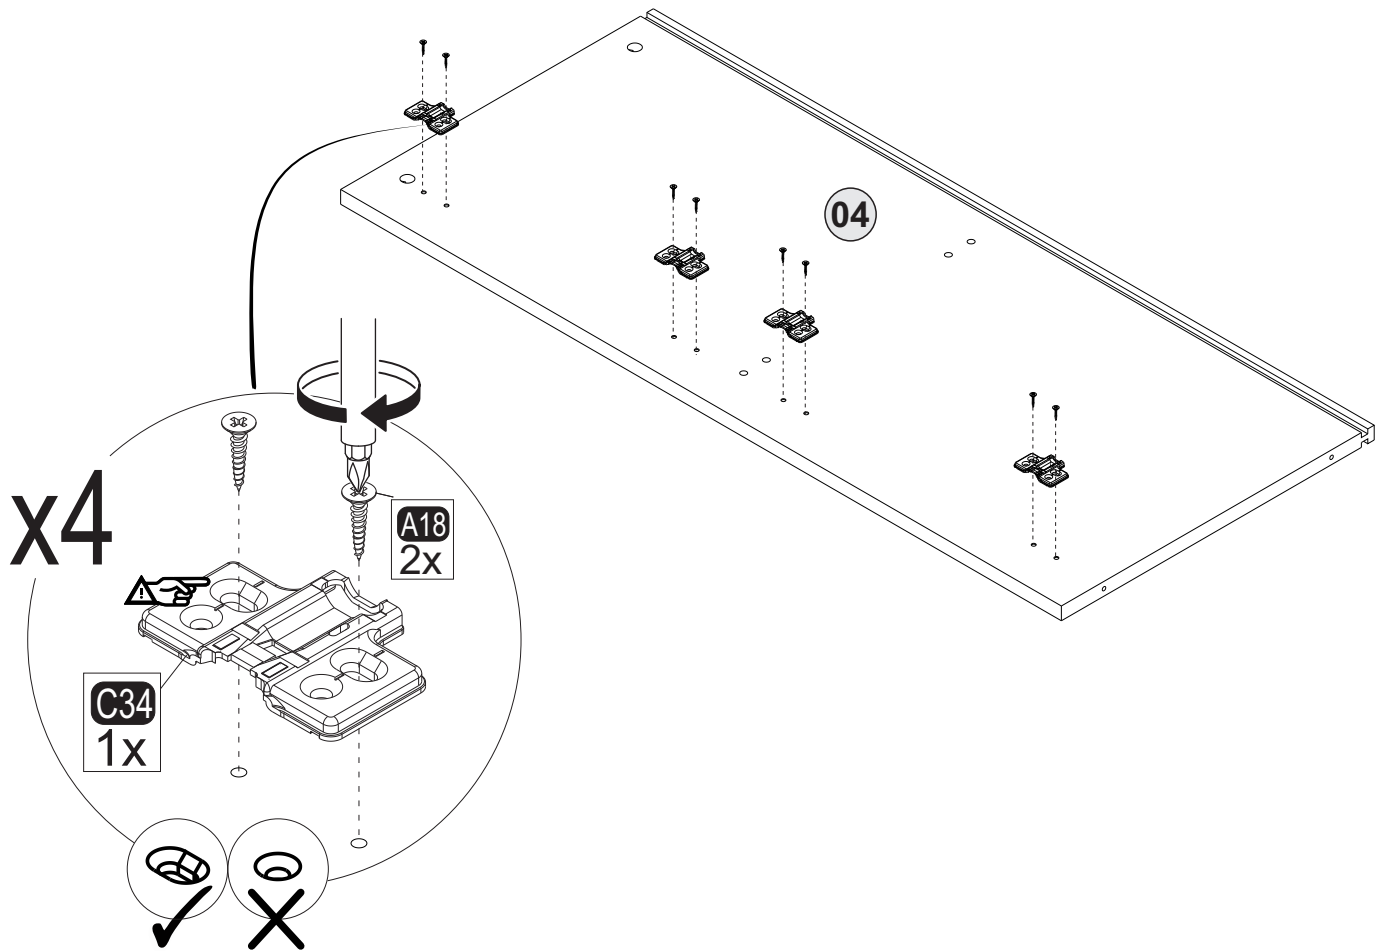

i GP037-0333,1

85 x 44 x 120,4cm

HARDWARE LIST

A04  Ø8x30 20x	A06  18mm C1-28x	A12  Allen 1x	A13  50mm 4x	A16  DbØ8 1x
A17  4x50 1x	A18  3,5x18 38x	A22  Minifix k18 24x	A23  Minifix M10 8x	A62  Minifix M8 12x
A25  ARK.PL 12x	A48  Raf Pimi 8x	A69  P.D. 15x	A14  DFM6-86 2x	A41  Ø8x55 2x
A87  15x90x30 1x	B06  15 mm 15x	Z07  4x22kv 2x	C33  TM 4x	C34  MA 4x
Z98  A.M.A 150mm 1x	Z228  150mm 4x	Z121  MDK 2x		

1

2

3

4

5

6

7

8

9

10

11

12

13

14

15 x2

16

17

18

x4

A18
2x