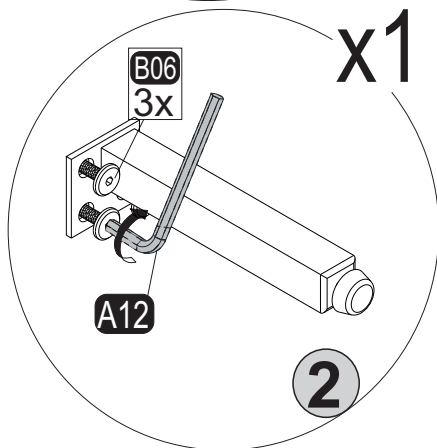

i GP037-0333,1

85 x 44 x 120,4cm

HARDWARE LIST

A04  Ø8x30 20x	A06  18mm C1-28x	A12  Allen 1x	A13  50mm 4x	A16  DbØ8 1x
A17  4x50 1x	A18  3,5x18 38x	A22  Minifix k18 24x	A23  Minifix M10 8x	A62  Minifix M8 12x
A25  ARK.PL 12x	A48  Raf Pimi 8x	A69  P.D. 15x	A14  DFM6-86 2x	A41  Ø8x55 2x
A87  15x90x30 1x	B06  15 mm 15x	Z07  4x22kv 2x	C33  TM 4x	C34  MA 4x
Z98  A.M.A 150mm 1x	Z228  150mm 4x	Z121  MDK 2x		

9

10

11

12

13

14

15 x2

16

17

18

x4

A18
2x