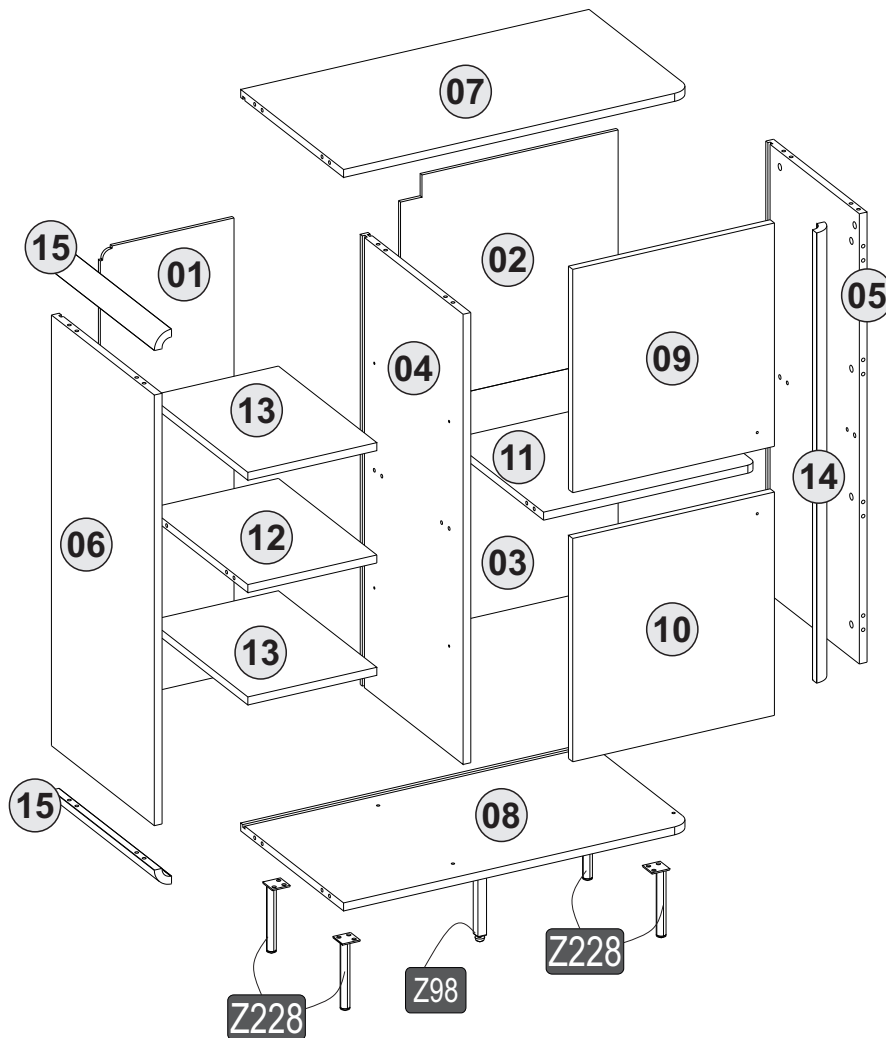

i GP037-0333,1

85 x 44 x 120,4cm

HARDWARE LIST

A04  Ø8x30 20x	A06  18mm C1-28x	A12  Allen 1x	A13  50mm 4x	A16  DbØ8 1x
A17  4x50 1x	A18  3,5x18 38x	A22  Minifix k18 24x	A23  Minifix M10 8x	A62  Minifix M8 12x
A25  ARK.PL 12x	A48  Raf Pimi 8x	A69  P.D. 15x	A14  DFM6-86 2x	A41  Ø8x55 2x
A87  15x90x30 1x	B06  15 mm 15x	Z07  4x22kv 2x	C33  TM 4x	C34  MA 4x
Z98  A.M.A 150mm 1x	Z228  150mm 4x	Z121  MDK 2x		

1

2

3

4

5

6

7

8

9

10

11

12

13

14

15 x2

16

17

18

x4

A18
2x