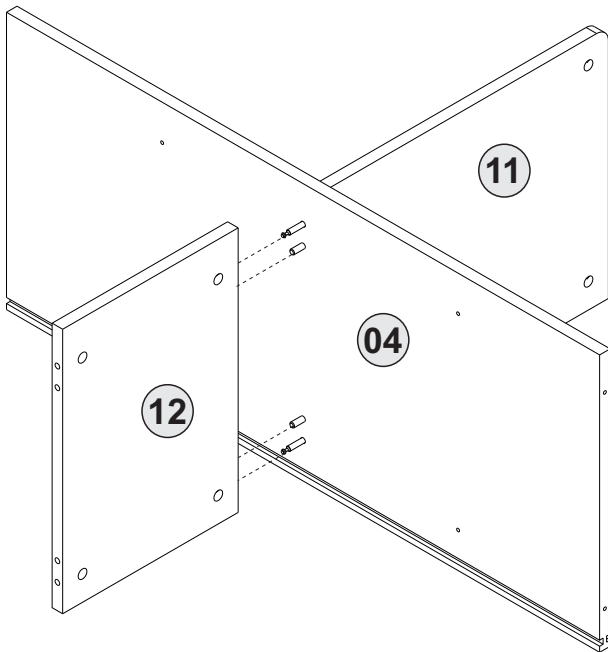

i GP037-0333,1

85 x 44 x 120,4cm

HARDWARE LIST

A04  Ø8x30 20x	A06  18mm C1-28x	A12  Allen 1x	A13  50mm 4x	A16  DbØ8 1x
A17  4x50 1x	A18  3,5x18 38x	A22  Minifix k18 24x	A23  Minifix M10 8x	A62  Minifix M8 12x
A25  ARK.PL 12x	A48  Raf Pimi 8x	A69  P.D. 15x	A14  DFM6-86 2x	A41  Ø8x55 2x
A87  15x90x30 1x	B06  15 mm 15x	Z07  4x22kv 2x	C33  TM 4x	C34  MA 4x
Z98  A.M.A 150mm 1x	Z228  150mm 4x	Z121  MDK 2x		

1

2

3

4

5

6

7

8

9

10

11

12

13

14

15 x2

16

17

18

x4

A18
2x