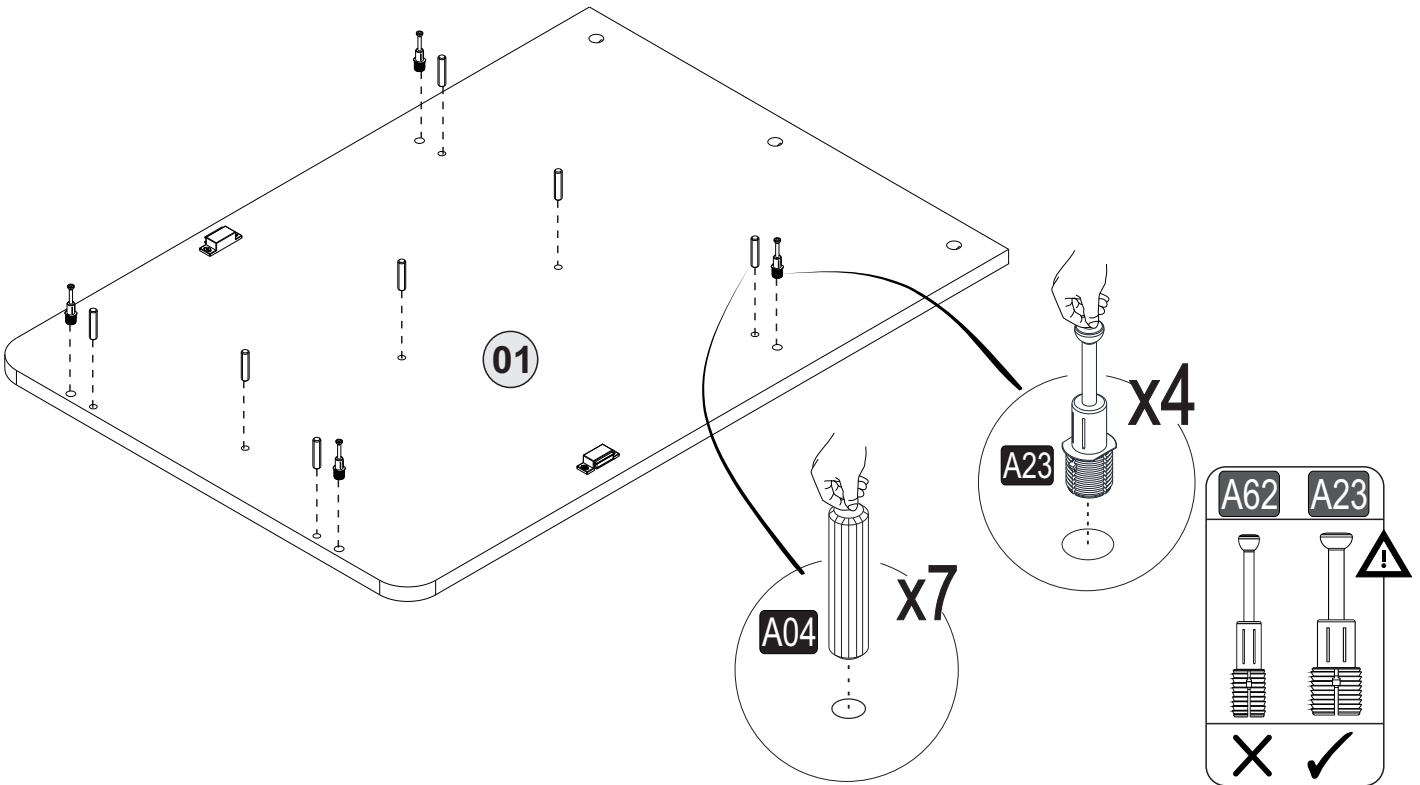

i GP037-0335,1

90 x 60 x 40,4cm

HARDWARE LIST

A04 Ø8x30  26x	A06 18mm  C1-24x	A12 Allen  1x	A18 3,5x18  32x	A96 MÇP  2x
A22 Minifix k18  24x	A23 Minifix M10  8x	A62 Minifix M8  16x	C33 TM  4x	C34 MA  4x
A69 P.D.  12x	B06 15 mm  12x	Z121 MDK  2x	Z07 4x22kv  2x	Z158 MÇÇK galveniz  2x
Z228  4x				

1

2

3 x2

4

5

6

180°

7

8

9 x2

10

11

12

13 x2

14 x2