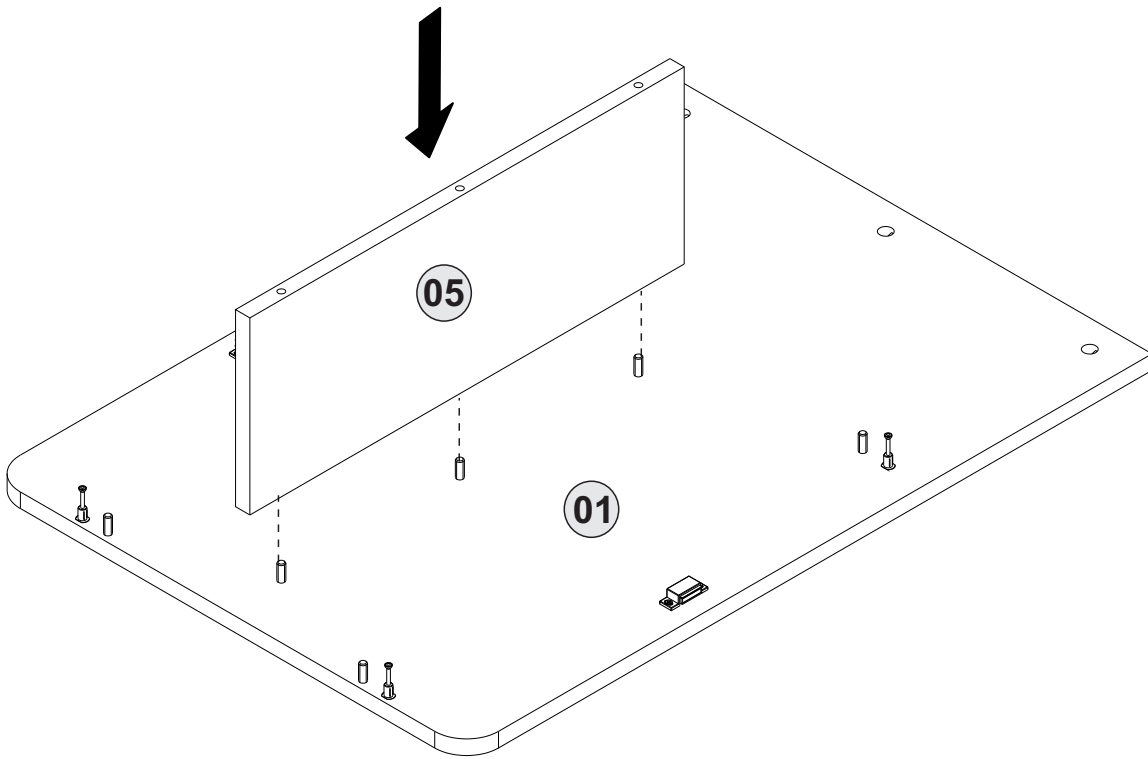

i GP037-0335,1

90 x 60 x 40,4cm

HARDWARE LIST

A04 Ø8x30  26x	A06 18mm  C1-24x	A12 Allen  1x	A18 3,5x18  32x	A96 MÇP  2x
A22 Minifix k18  24x	A23 Minifix M10  8x	A62 Minifix M8  16x	C33 TM  4x	C34 MA  4x
A69 P.D.  12x	B06 15 mm  12x	Z121 MDK  2x	Z07 4x22kv  2x	Z158 MÇÇK galveniz  2x
Z228  4x				

1

2

3 x2

4

5

6

180°

7