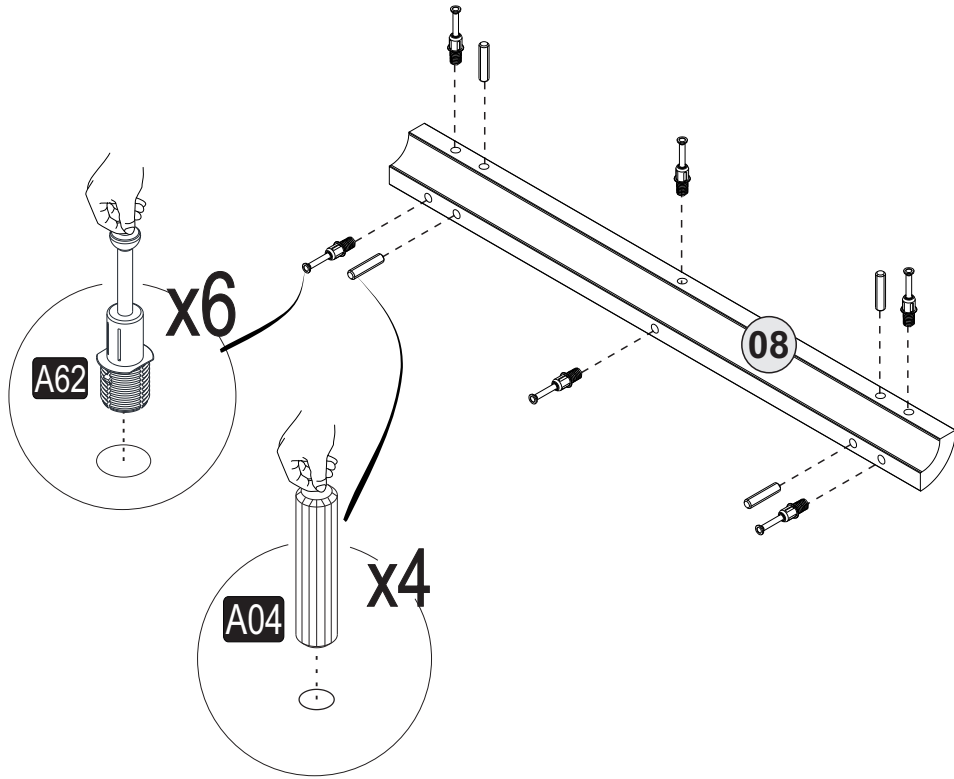

i GP037-0335,1

90 x 60 x 40,4cm

HARDWARE LIST

A04 Ø8x30  26x	A06 18mm  C1-24x	A12 Allen  1x	A18 3,5x18  32x	A96 MÇP  2x
A22 Minifix k18  24x	A23 Minifix M10  8x	A62 Minifix M8  16x	C33 TM  4x	C34 MA  4x
A69 P.D.  12x	B06 15 mm  12x	Z121 MDK  2x	Z07 4x22kv  2x	Z158 MÇÇK galveniz  2x
Z228  4x				

1

2

3 x2

4

5

6

180°

7

8

9 x2

10

11

12

13 x2

14 x2