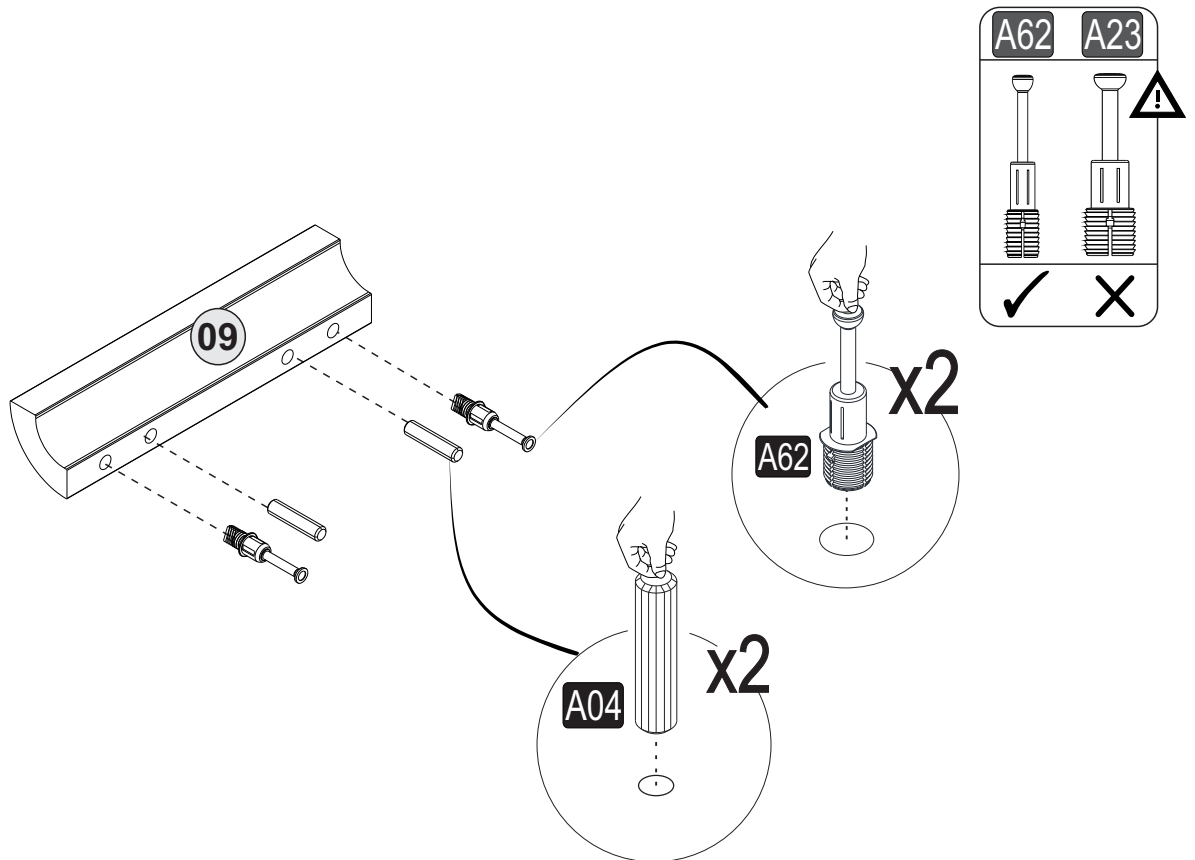

i GP037-0335,1

90 x 60 x 40,4cm

HARDWARE LIST

A04 Ø8x30  26x	A06 18mm  C1-24x	A12 Allen  1x	A18 3,5x18  32x	A96 MÇP  2x
A22 Minifix k18  24x	A23 Minifix M10  8x	A62 Minifix M8  16x	C33 TM  4x	C34 MA  4x
A69 P.D.  12x	B06 15 mm  12x	Z121 MDK  2x	Z07 4x22kv  2x	Z158 MÇÇK galveniz  2x
Z228  4x				

1

2

3 x2

4

5

6

180°

7

8

9 x2

10

11

12

13 x2

14 x2