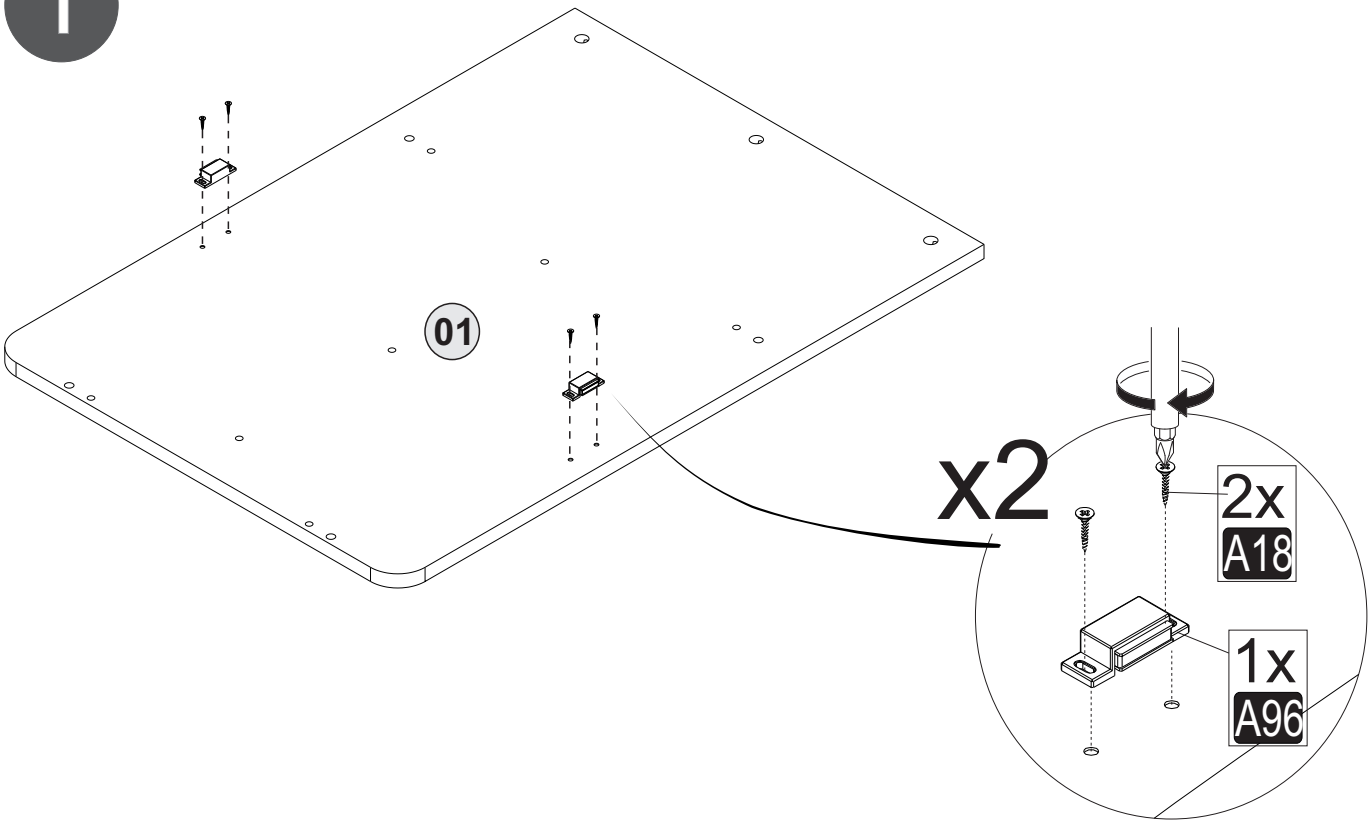

i GP037-0335,1

90 x 60 x 40,4cm

HARDWARE LIST

A04 Ø8x30  26x	A06 18mm  C1-24x	A12 Allen  1x	A18 3,5x18  32x	A96 MÇP  2x
A22 Minifix k18  24x	A23 Minifix M10  8x	A62 Minifix M8  16x	C33 TM  4x	C34 MA  4x
A69 P.D.  12x	B06 15 mm  12x	Z121 MDK  2x	Z07 4x22kv  2x	Z158 MÇÇK galveniz  2x
Z228  4x				

1

2

3 x2

4

5

6

180°

7

8

9 x2

10

11

12

13 x2

14 x2