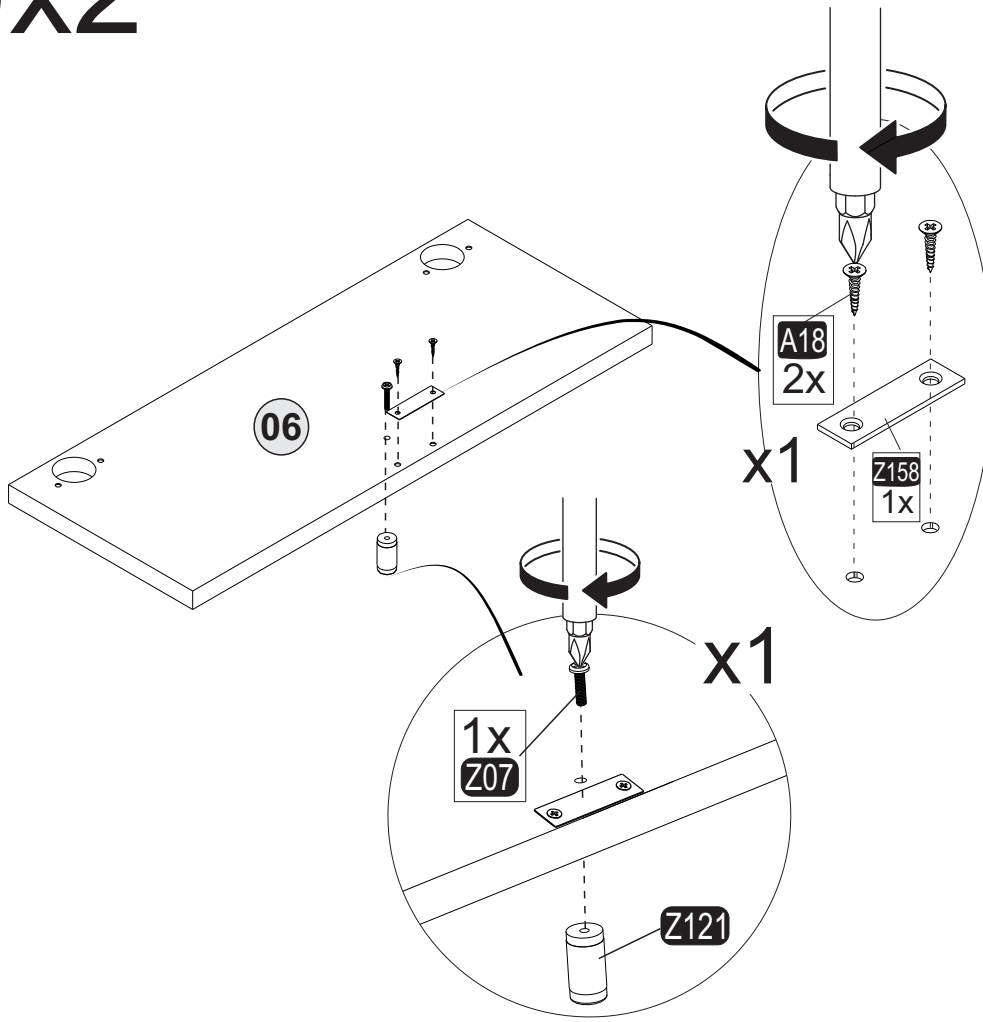

i GP037-0335,1

90 x 60 x 40,4cm

HARDWARE LIST

A04 Ø8x30  26x	A06 18mm  C1-24x	A12 Allen  1x	A18 3,5x18  32x	A96 MÇP  2x
A22 Minifix k18  24x	A23 Minifix M10  8x	A62 Minifix M8  16x	C33 TM  4x	C34 MA  4x
A69 P.D.  12x	B06 15 mm  12x	Z121 MDK  2x	Z07 4x22kv  2x	Z158 MÇÇK galveniz  2x
Z228  4x				

8

9 x2

10

11

12

13 x2

14 x2