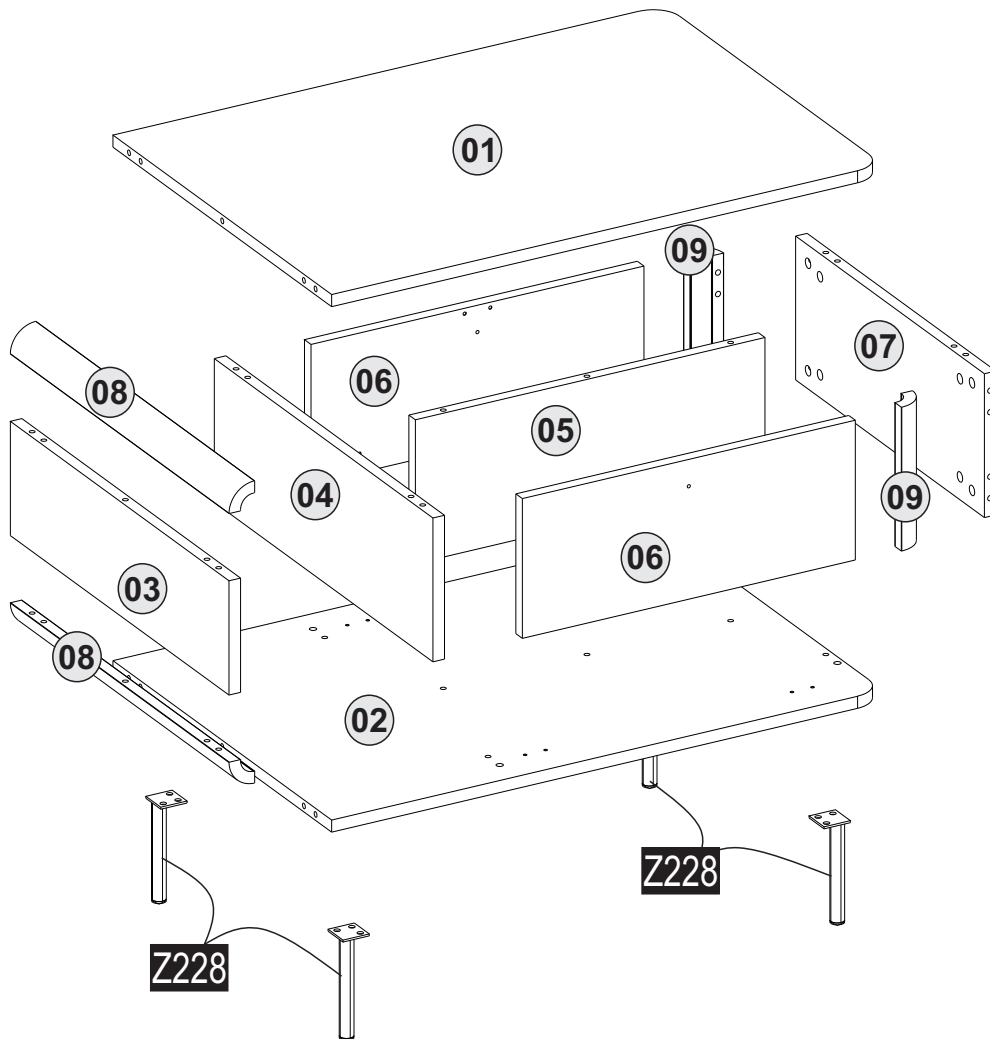

i GP037-0335,1

90 x 60 x 40,4cm

HARDWARE LIST

A04 Ø8x30  26x	A06 18mm  C1-24x	A12 Allen  1x	A18 3,5x18  32x	A96 MÇP  2x
A22 Minifix k18  24x	A23 Minifix M10  8x	A62 Minifix M8  16x	C33 TM  4x	C34 MA  4x
A69 P.D.  12x	B06 15 mm  12x	Z121 MDK  2x	Z07 4x22kv  2x	Z158 MÇÇK galveniz  2x
Z228  4x				

1

2

3 x2

4

5

6

180°

7

8

9 x2

10

11

12

13 x2

14 x2