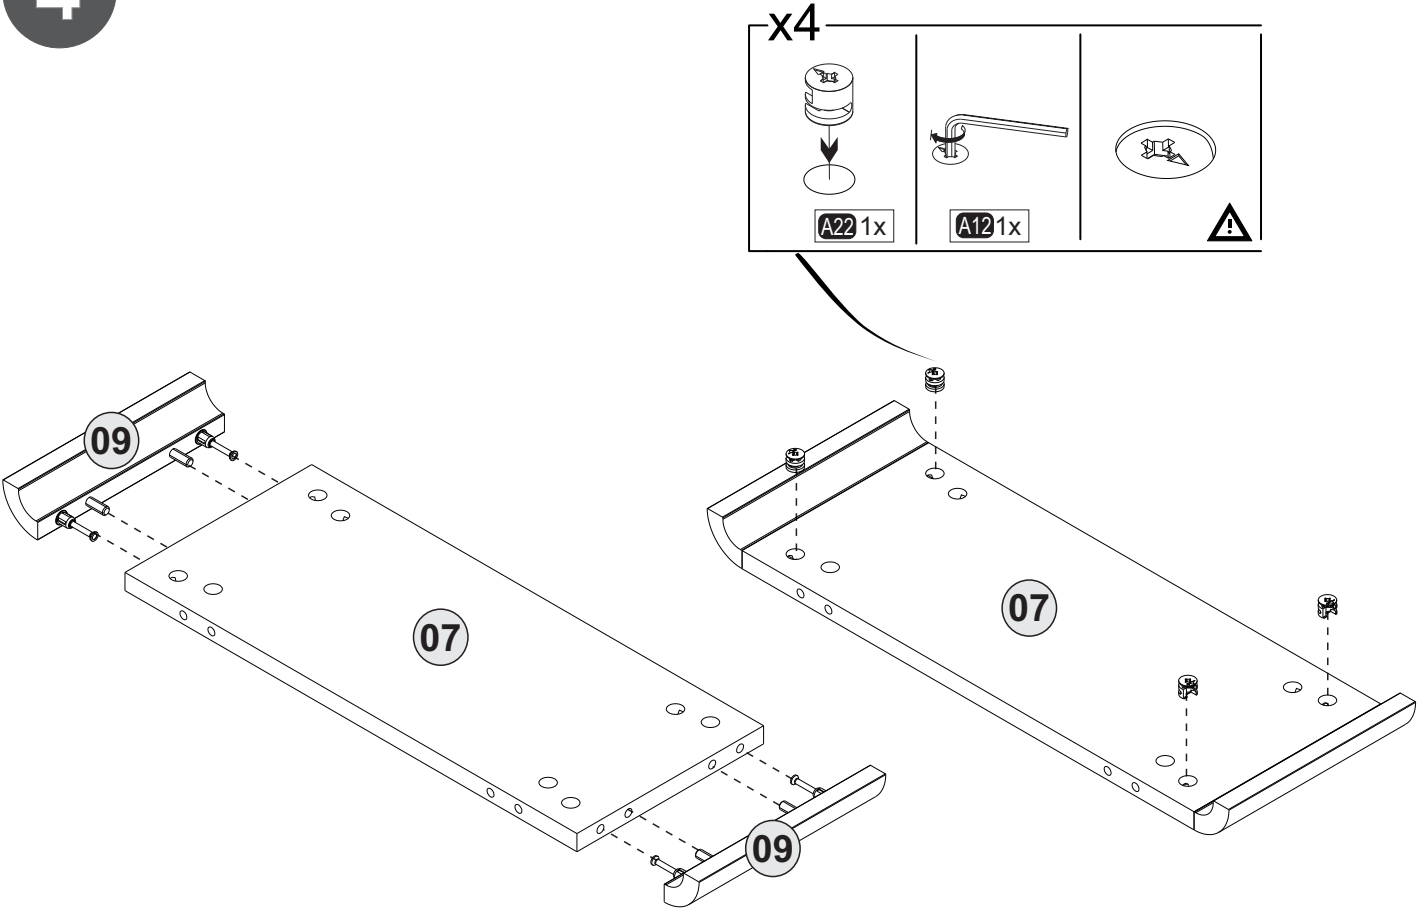

i GP037-0335,1

90 x 60 x 40,4cm

HARDWARE LIST

A04 Ø8x30  26x	A06 18mm  C1-24x	A12 Allen  1x	A18 3,5x18  32x	A96 MÇP  2x
A22 Minifix k18  24x	A23 Minifix M10  8x	A62 Minifix M8  16x	C33 TM  4x	C34 MA  4x
A69 P.D.  12x	B06 15 mm  12x	Z121 MDK  2x	Z07 4x22kv  2x	Z158 MÇÇK galveniz  2x
Z228  4x				

1

2

3 x2

4

5

6

180°

7

8

9 x2

10

11

12

13 x2

14 x2