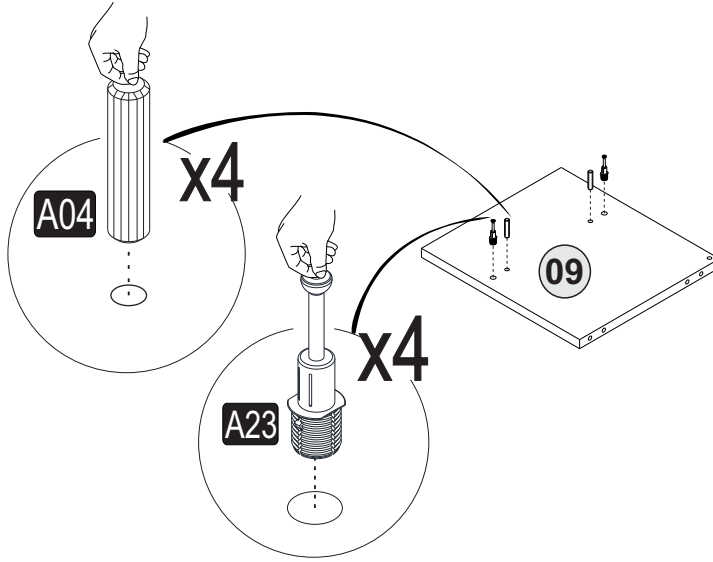

**i** GP037-0336,1

140,3 x 34 x 55,7cm

# HARDWARE LIST

<b>A04</b> Ø8x30  26x	<b>A06</b> 18mm  C1-26x	<b>A12</b> Allen  1x	<b>A18</b> 3,5x18  32x	<b>A69</b> P.D.  15x
<b>A22</b> Minifix ki8  26x	<b>A23</b> Minifix M10  16x	<b>A62</b> Minifix M8  10x	<b>A25</b> ARK.PL  8x	<b>A64</b> Makas  2x
<b>A65</b> Mil Mentşe  6x	<b>A96</b> MÇP  3x	<b>Z158</b> MÇÇK galveniz  3x	<b>Z121</b> MDK  3x	<b>Z07</b> 4x22kv  3x
<b>A16</b> DbØ8  1x	<b>A17</b> 4X50  1x	<b>A87</b> 15x90x30  1x	<b>Z98</b> AMA 150mm  1x	<b>Z228</b>  4x
<b>B06</b> 15 mm  15x				

1

x2

2

x4

3

4

5

180°