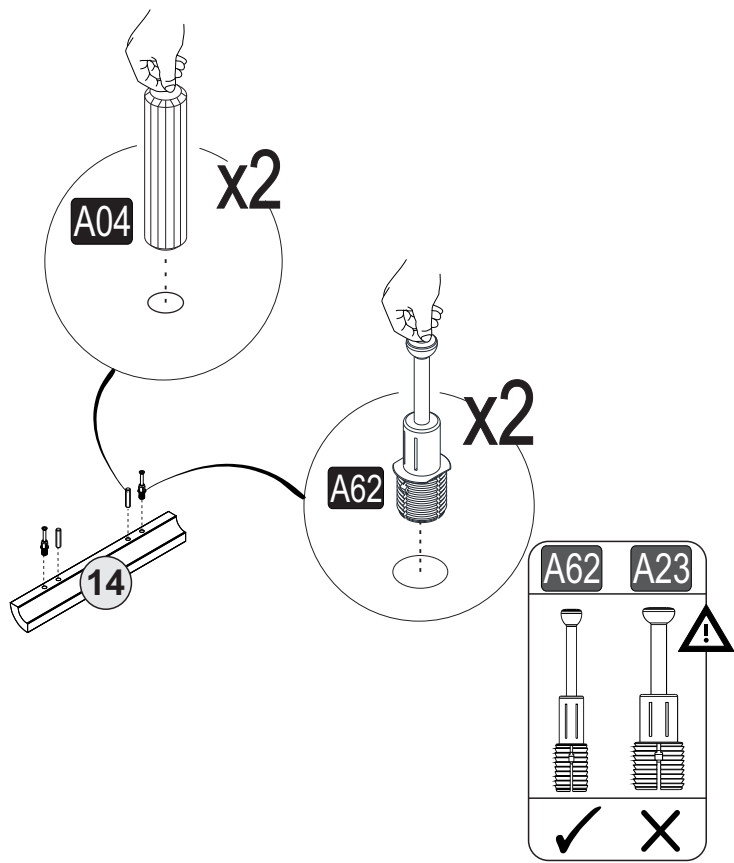

**i** GP037-0336,1

140,3 x 34 x 55,7cm

# HARDWARE LIST

<b>A04</b> Ø8x30  26x	<b>A06</b> 18mm  C1-26x	<b>A12</b> Allen  1x	<b>A18</b> 3,5x18  32x	<b>A69</b> P.D.  15x
<b>A22</b> Minifix ki8  26x	<b>A23</b> Minifix M10  16x	<b>A62</b> Minifix M8  10x	<b>A25</b> ARK.PL  8x	<b>A64</b> Makas  2x
<b>A65</b> Mil Mentşe  6x	<b>A96</b> MÇP  3x	<b>Z158</b> MÇÇK galveniz  3x	<b>Z121</b> MDK  3x	<b>Z07</b> 4x22kv  3x
<b>A16</b> DbØ8  1x	<b>A17</b> 4X50  1x	<b>A87</b> 15x90x30  1x	<b>Z98</b> AMA 150mm  1x	<b>Z228</b>  4x
<b>B06</b> 15 mm  15x				

1

x2

2

x4

3

4

5

180°

6

7

8

9

10 x2

11

12

14