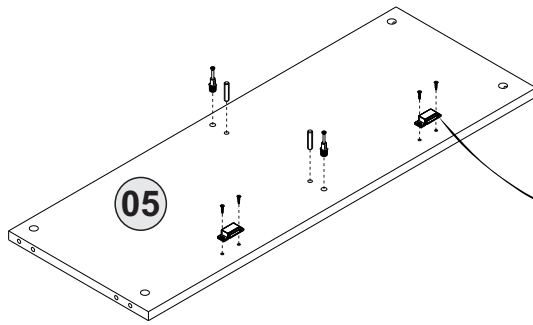

**i** GP037-0336,1

140,3 x 34 x 55,7cm

# HARDWARE LIST

<b>A04</b> Ø8x30  26x	<b>A06</b> 18mm  C1-26x	<b>A12</b> Allen  1x	<b>A18</b> 3,5x18  32x	<b>A69</b> P.D.  15x
<b>A22</b> Minifix ki8  26x	<b>A23</b> Minifix M10  16x	<b>A62</b> Minifix M8  10x	<b>A25</b> ARK.PL  8x	<b>A64</b> Makas  2x
<b>A65</b> Mil Mentşe  6x	<b>A96</b> MÇP  3x	<b>Z158</b> MÇÇK galveniz  3x	<b>Z121</b> MDK  3x	<b>Z07</b> 4x22kv  3x
<b>A16</b> DbØ8  1x	<b>A17</b> 4X50  1x	<b>A87</b> 15x90x30  1x	<b>Z98</b> AMA 150mm  1x	<b>Z228</b>  4x
<b>B06</b> 15 mm  15x				

1

x2

2

x4

3

4

5

180°