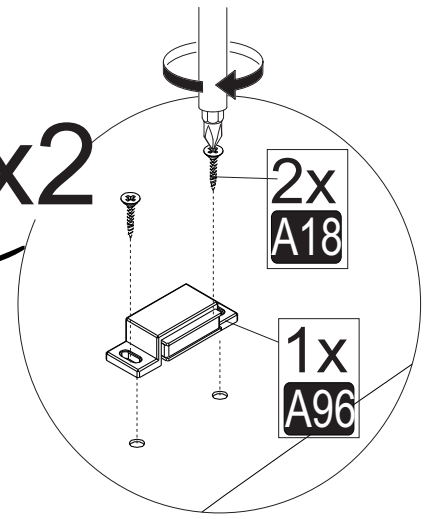

**i** GP037-0336,1

140,3 x 34 x 55,7cm

# HARDWARE LIST

<b>A04</b> Ø8x30  26x	<b>A06</b> 18mm  C1-26x	<b>A12</b> Allen  1x	<b>A18</b> 3,5x18  32x	<b>A69</b> P.D.  15x
<b>A22</b> Minifix ki8  26x	<b>A23</b> Minifix M10  16x	<b>A62</b> Minifix M8  10x	<b>A25</b> ARK.PL  8x	<b>A64</b> Makas  2x
<b>A65</b> Mil Mentşe  6x	<b>A96</b> MÇP  3x	<b>Z158</b> MÇÇK galveniz  3x	<b>Z121</b> MDK  3x	<b>Z07</b> 4x22kv  3x
<b>A16</b> DbØ8  1x	<b>A17</b> 4X50  1x	<b>A87</b> 15x90x30  1x	<b>Z98</b> AMA 150mm  1x	<b>Z228</b>  4x
<b>B06</b> 15 mm  15x				

1

x2

2

x4

3

4

5

180°