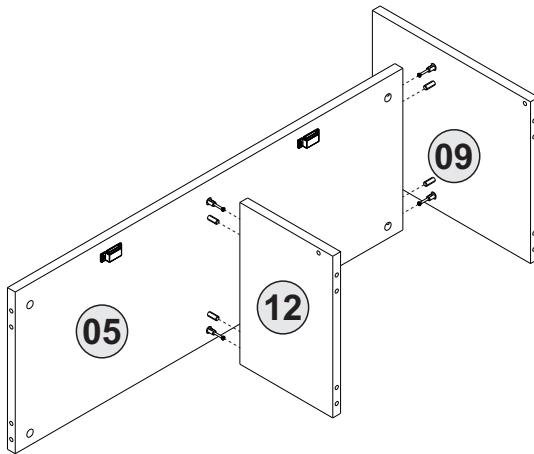

**i** GP037-0336,1

140,3 x 34 x 55,7cm

# HARDWARE LIST

<b>A04</b> Ø8x30  26x	<b>A06</b> 18mm  C1-26x	<b>A12</b> Allen  1x	<b>A18</b> 3,5x18  32x	<b>A69</b> P.D.  15x
<b>A22</b> Minifix ki8  26x	<b>A23</b> Minifix M10  16x	<b>A62</b> Minifix M8  10x	<b>A25</b> ARK.PL  8x	<b>A64</b> Makas  2x
<b>A65</b> Mil Mentşe  6x	<b>A96</b> MÇP  3x	<b>Z158</b> MÇÇK galveniz  3x	<b>Z121</b> MDK  3x	<b>Z07</b> 4x22kv  3x
<b>A16</b> DbØ8  1x	<b>A17</b> 4X50  1x	<b>A87</b> 15x90x30  1x	<b>Z98</b> AMA 150mm  1x	<b>Z228</b>  4x
<b>B06</b> 15 mm  15x				

1

x2

2

x4

3

4

5

180°