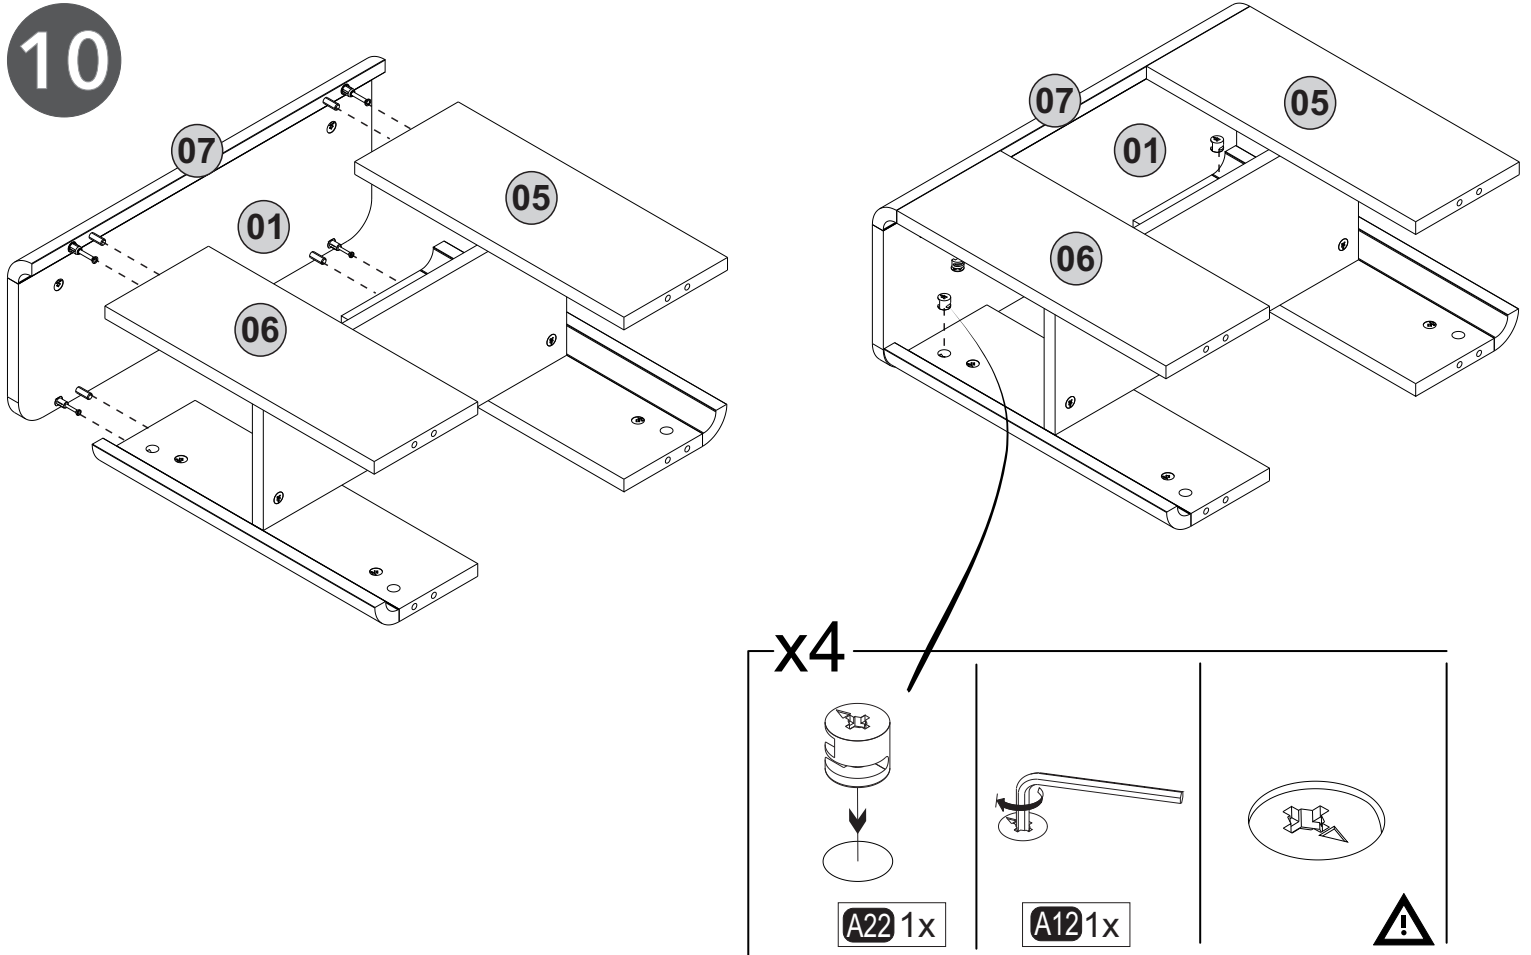

i GP037-0337,1

58 x 25 x 50cm

HARDWARE LIST

A04  Ø8x30 18x	A06  18mm C1-18x	A12  Allen 1x	A22  Minifix k18 18x	A23  Minifix M10 10x
A62  Minifix M8 8x	PB01  Kece 4x			

1 x2

2 x2

3 x2

5

6

7

8

9

10

11

12