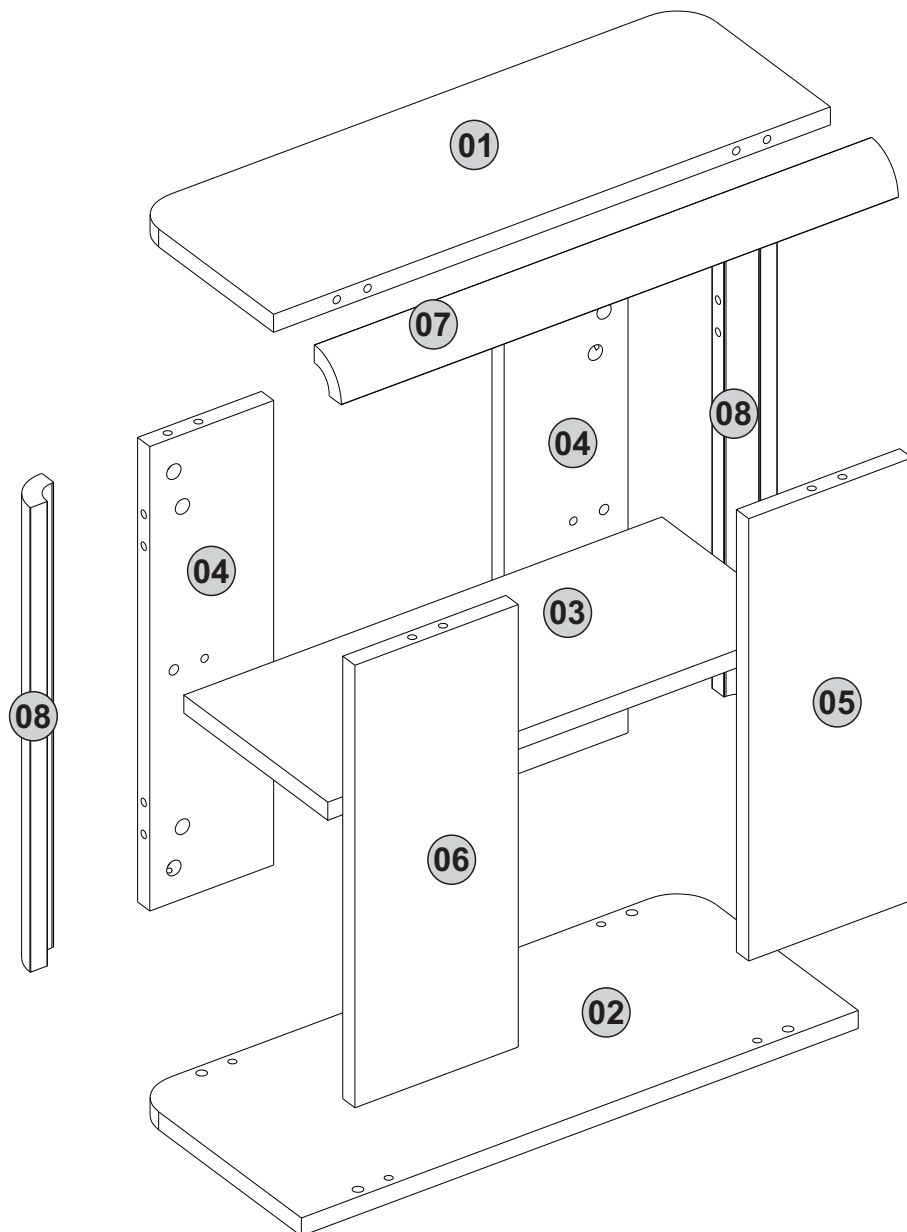

i GP037-0337,1

58 x 25 x 50cm

HARDWARE LIST

A04  Ø8x30 18x	A06  18mm C1-18x	A12  Allen 1x	A22  Minifix k18 18x	A23  Minifix M10 10x
A62  Minifix M8 8x	PB01  Kece 4x			

1 x2

2 x2

3 x2

5

6

7

8

9

10

11

12