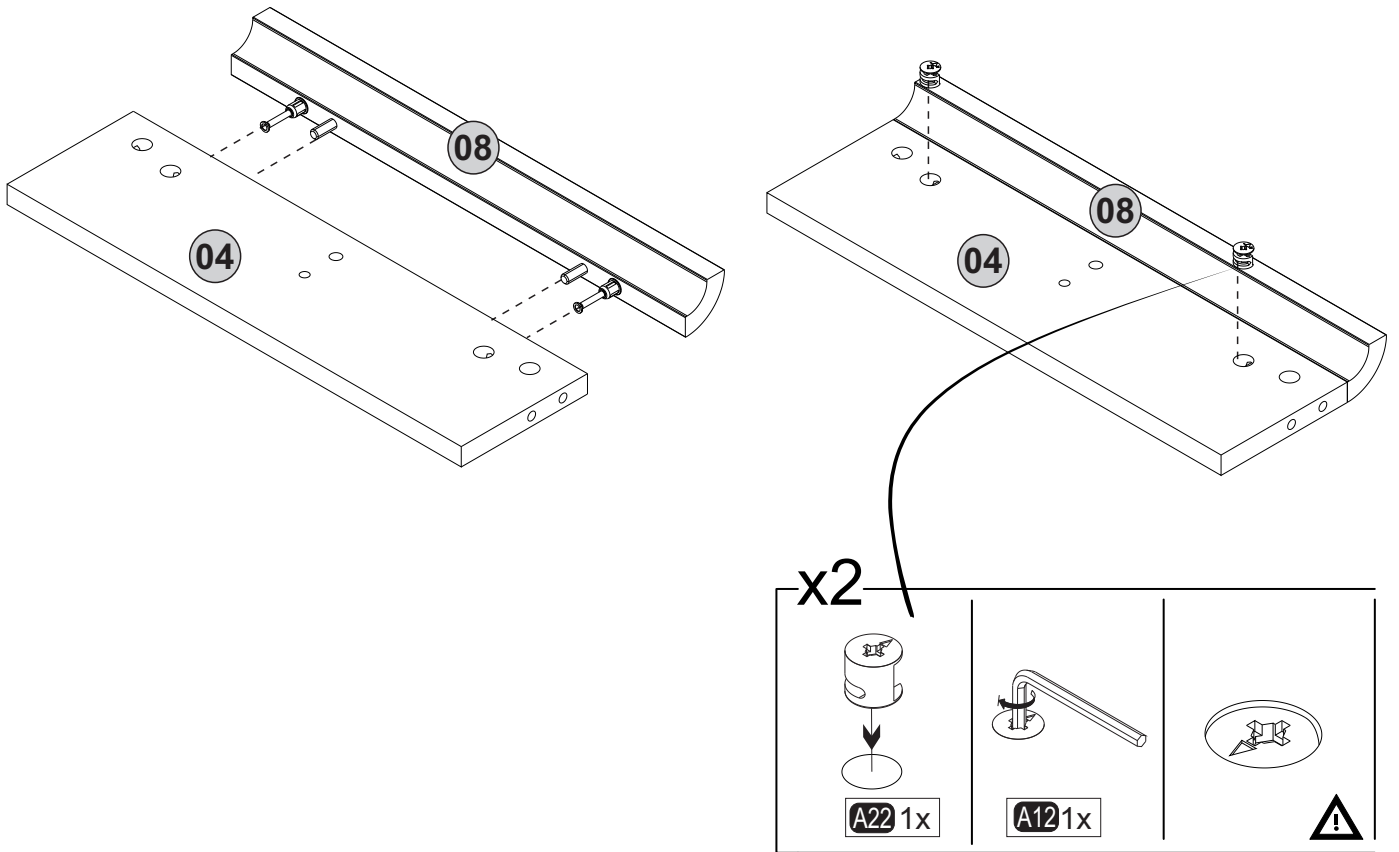

i GP037-0337,1

58 x 25 x 50cm

HARDWARE LIST

A04  Ø8x30 18x	A06  18mm C1-18x	A12  Allen 1x	A22  Minifix k18 18x	A23  Minifix M10 10x
A62  Minifix M8 8x	PB01  Kece 4x			

1 x2

2 x2

3 x2

5