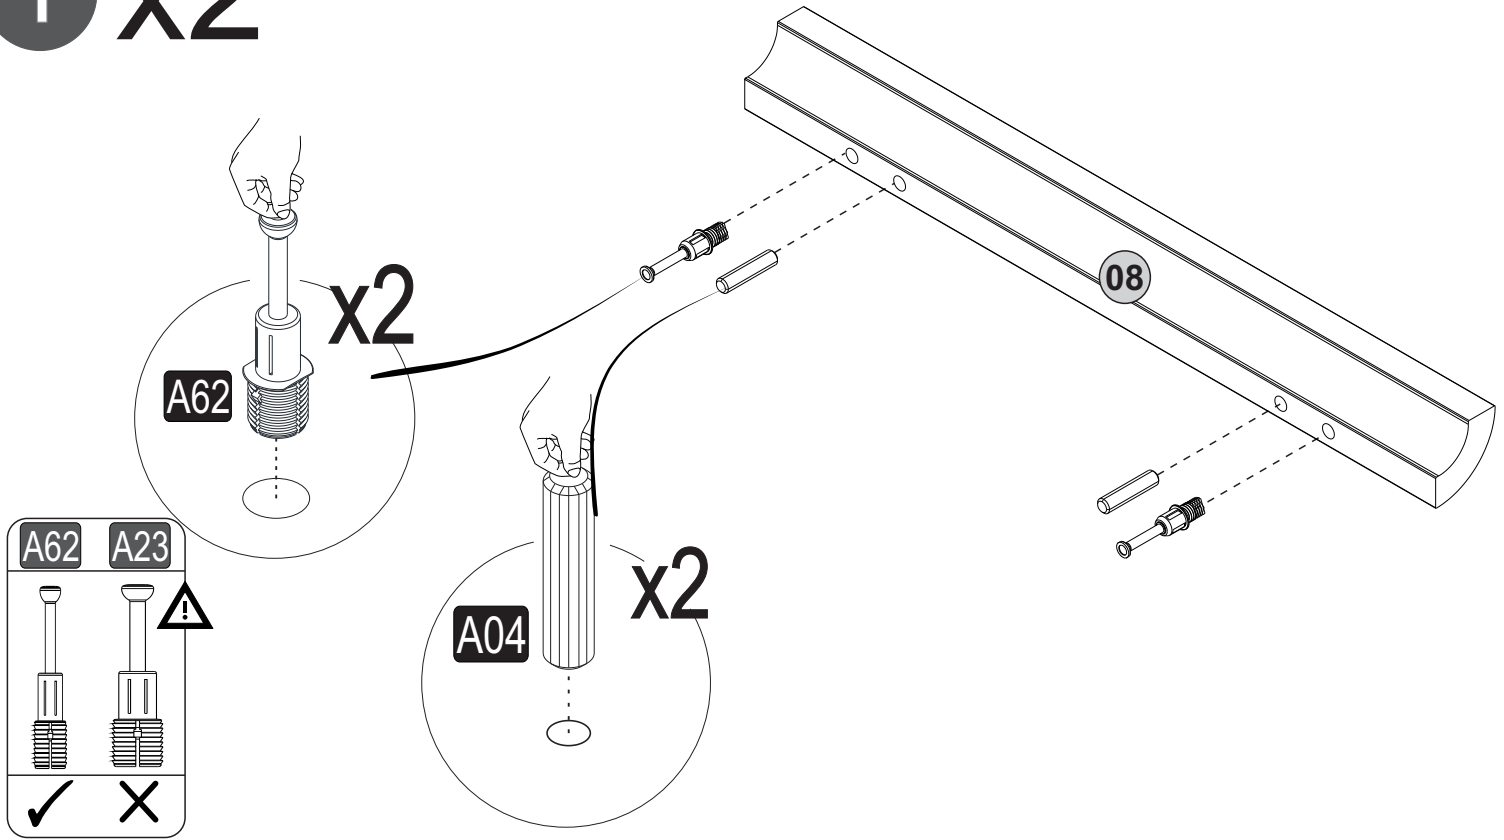

i GP037-0337,1

58 x 25 x 50cm

HARDWARE LIST

A04  Ø8x30 18x	A06  18mm C1-18x	A12  Allen 1x	A22  Minifix k18 18x	A23  Minifix M10 10x
A62  Minifix M8 8x	PB01  Kece 4x			

1 x2

2 x2

3 x2

5