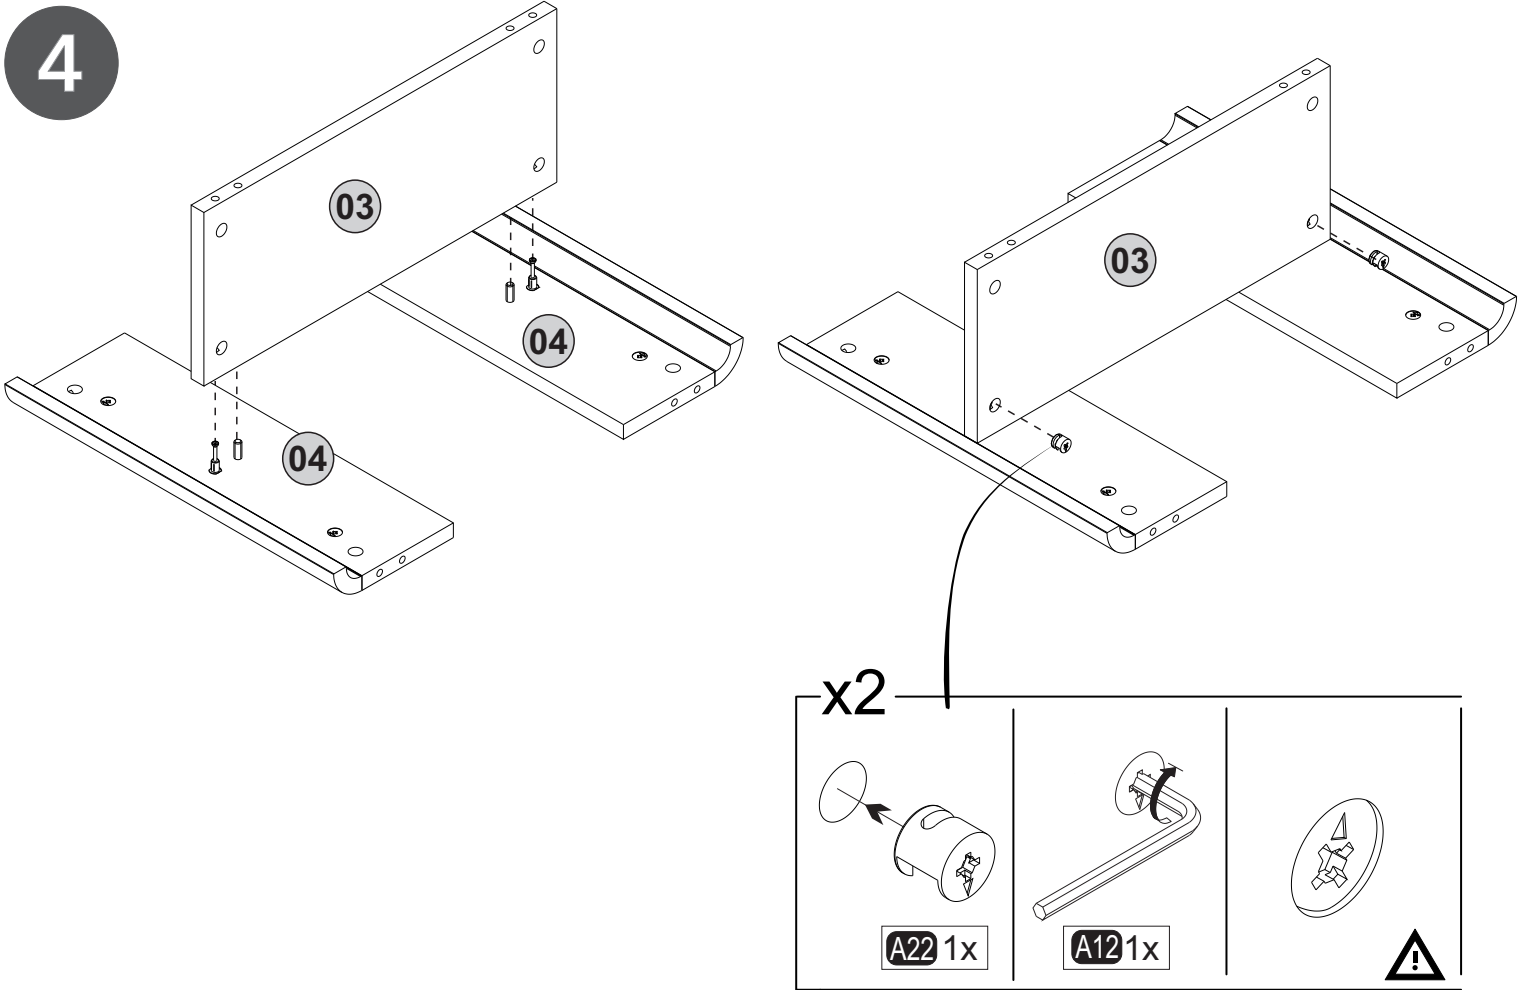

i GP037-0337,1

58 x 25 x 50cm

HARDWARE LIST

A04  Ø8x30 18x	A06  18mm C1-18x	A12  Allen 1x	A22  Minifix k18 18x	A23  Minifix M10 10x
A62  Minifix M8 8x	PB01  Kece 4x			

1 x2

2 x2

3 x2

5