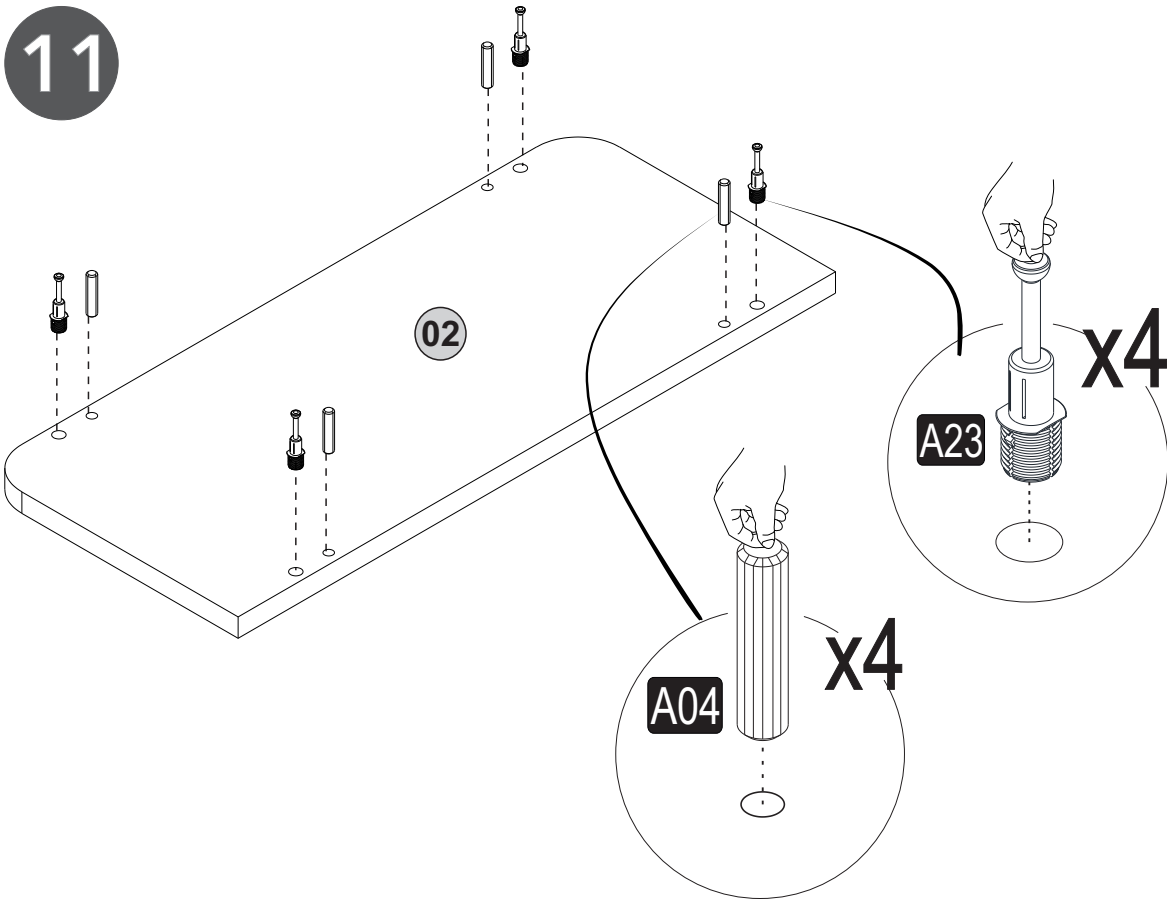

i GP037-0337,1

58 x 25 x 50cm

HARDWARE LIST

A04  Ø8x30 18x	A06  18mm C1-18x	A12  Allen 1x	A22  Minifix k18 18x	A23  Minifix M10 10x
A62  Minifix M8 8x	PB01  Kece 4x			

1 x2

2 x2

3 x2

5

6

7

8

9

10

11

12