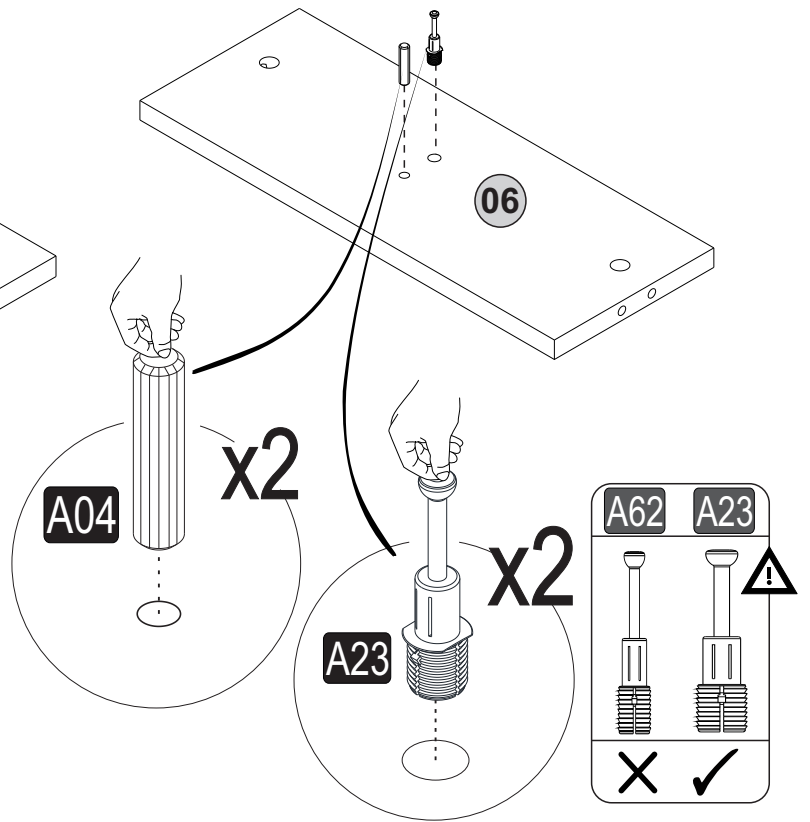

i GP037-0337,1

58 x 25 x 50cm

HARDWARE LIST

A04  Ø8x30 18x	A06  18mm C1-18x	A12  Allen 1x	A22  Minifix k18 18x	A23  Minifix M10 10x
A62  Minifix M8 8x	PB01  Kece 4x			

1 x2

2 x2

3 x2

5