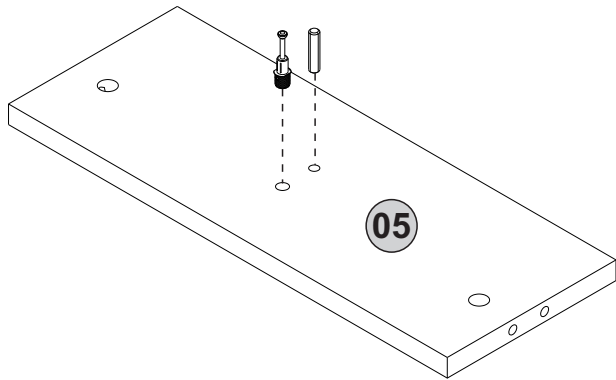

i GP037-0337,1

58 x 25 x 50cm

HARDWARE LIST

A04  Ø8x30 18x	A06  18mm C1-18x	A12  Allen 1x	A22  Minifix k18 18x	A23  Minifix M10 10x
A62  Minifix M8 8x	PB01  Kece 4x			

1 x2

2 x2

3 x2

5