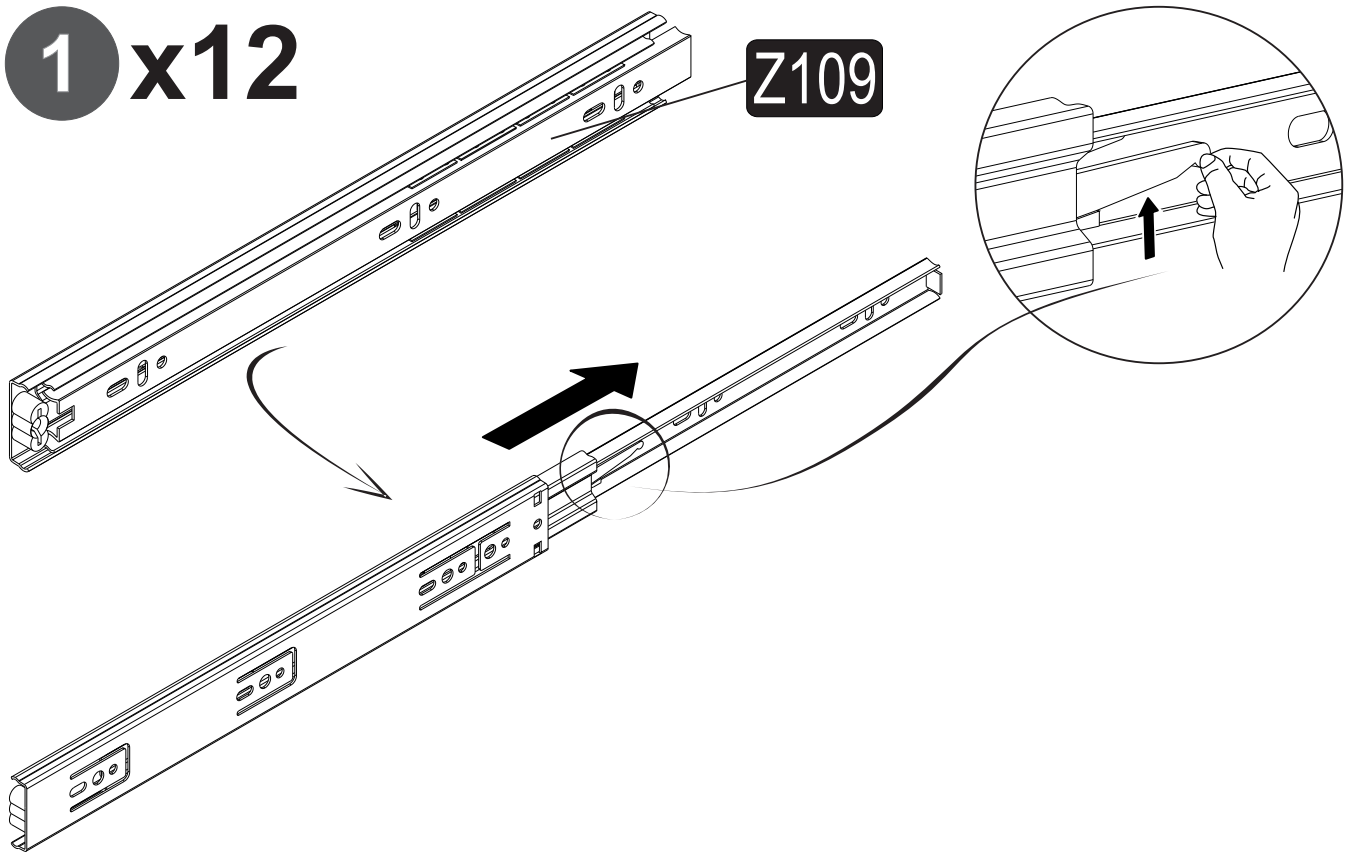

i GP037-0344,1

140 x 45 x 83,5cm

HARDWARE LIST

A04  Ø8x30 12x	A06  18mm C1-60x 60x	A12  Allen 1x	A16  DbØ8 2x	A17  4x50 2x
A18  3,5x18 40x	A22  Minifix k18 60x	A23  Minifix M10 60x	A25  ARK.PL 36x	A50  3,5x16 (Black) 12x
A69  P.D. 15x	Z109  35x300 TR 6x	A130  T.R.D. 48x	B15  15 (black)mm 3x	B12  30 (black)mm 16x
Z27  20x20x18 4x	Z98  AMA 150mm 1x	Z551  150mm MK (black) 6x	Z295  1x	A87  15x90x30 2x

1 x12

2 x12

3 x6

5

6

7

8

9

19x3

20 x 3

21 x3

22