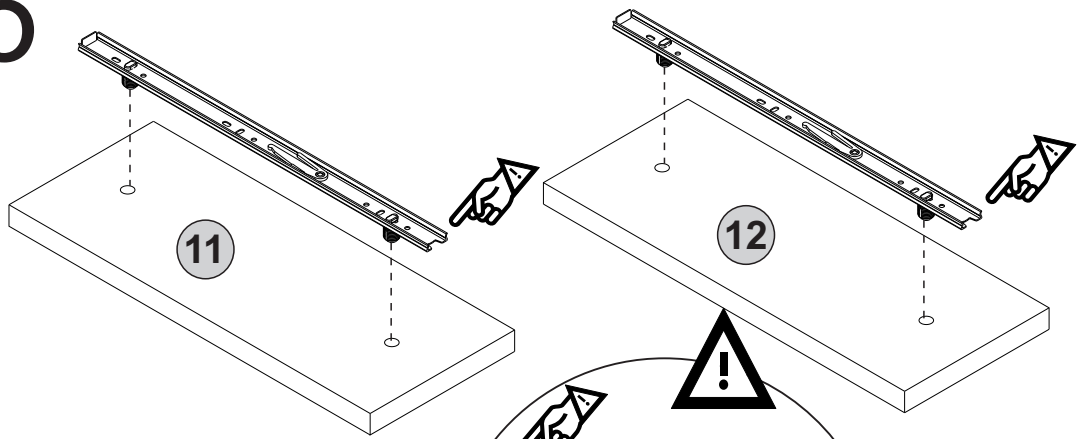

i GP037-0344,1

140 x 45 x 83,5cm

HARDWARE LIST

A04  Ø8x30 12x	A06  18mm C1-60x 60x	A12  Allen 1x	A16  DbØ8 2x	A17  4x50 2x
A18  3,5x18 40x	A22  Minifix k18 60x	A23  Minifix M10 60x	A25  ARK.PL 36x	A50  3,5x16 (Black) 12x
A69  P.D. 15x	Z109  35x300 TR 6x	A130  T.R.D. 48x	B15  15 (black)mm 3x	B12  30 (black)mm 16x
Z27  20x20x18 4x	Z98  AMA 150mm 1x	Z551  150mm MK (black) 6x	Z295  1x	A87  15x90x30 2x

1 x12

2 x12

3 x6

5

6

7

8

9