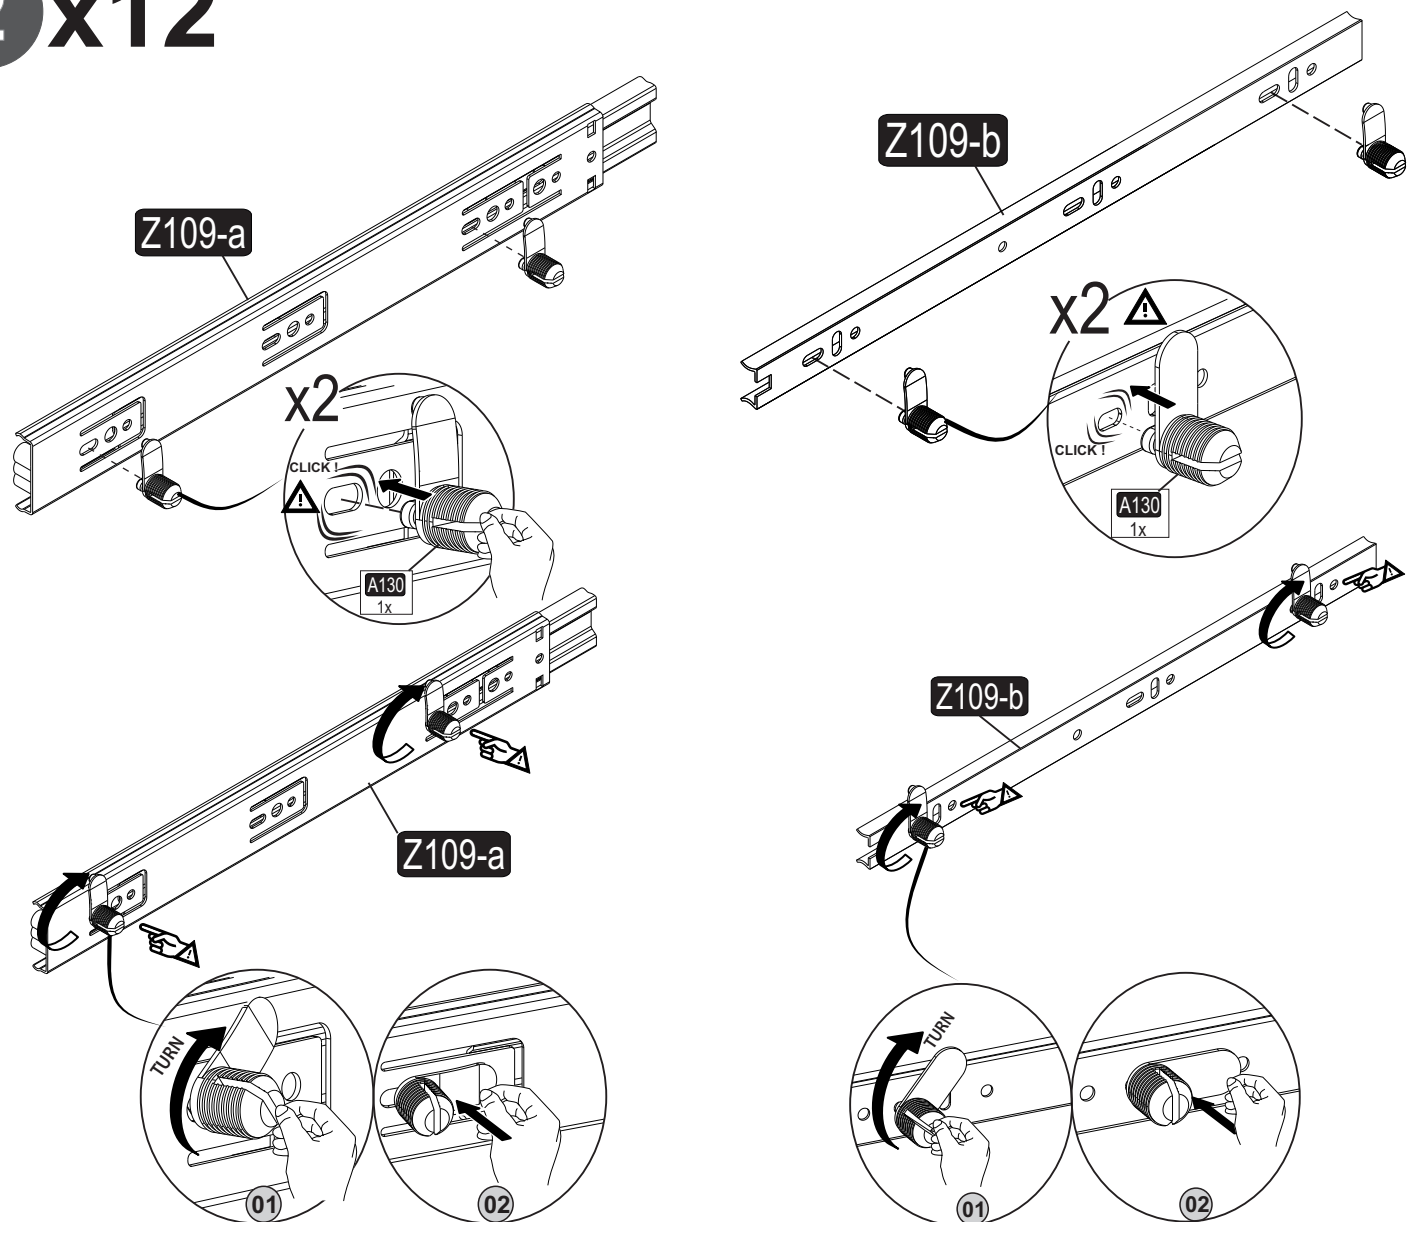

i GP037-0344,1

140 x 45 x 83,5cm

HARDWARE LIST

A04  Ø8x30 12x	A06  18mm C1-60x 60x	A12  Allen 1x	A16  DbØ8 2x	A17  4x50 2x
A18  3,5x18 40x	A22  Minifix k18 60x	A23  Minifix M10 60x	A25  ARK.PL 36x	A50  3,5x16 (Black) 12x
A69  P.D. 15x	Z109  35x300 TR 6x	A130  T.R.D. 48x	B15  15 (black)mm 3x	B12  30 (black)mm 16x
Z27  20x20x18 4x	Z98  AMA 150mm 1x	Z551  150mm MK (black) 6x	Z295  1x	A87  15x90x30 2x

1 x12

2 x12

3 x6

5

6

7

8

9

10

11

12

13

14

16 x 6

17 x 6

18x6

19x3

20 x 3

21 x3

22