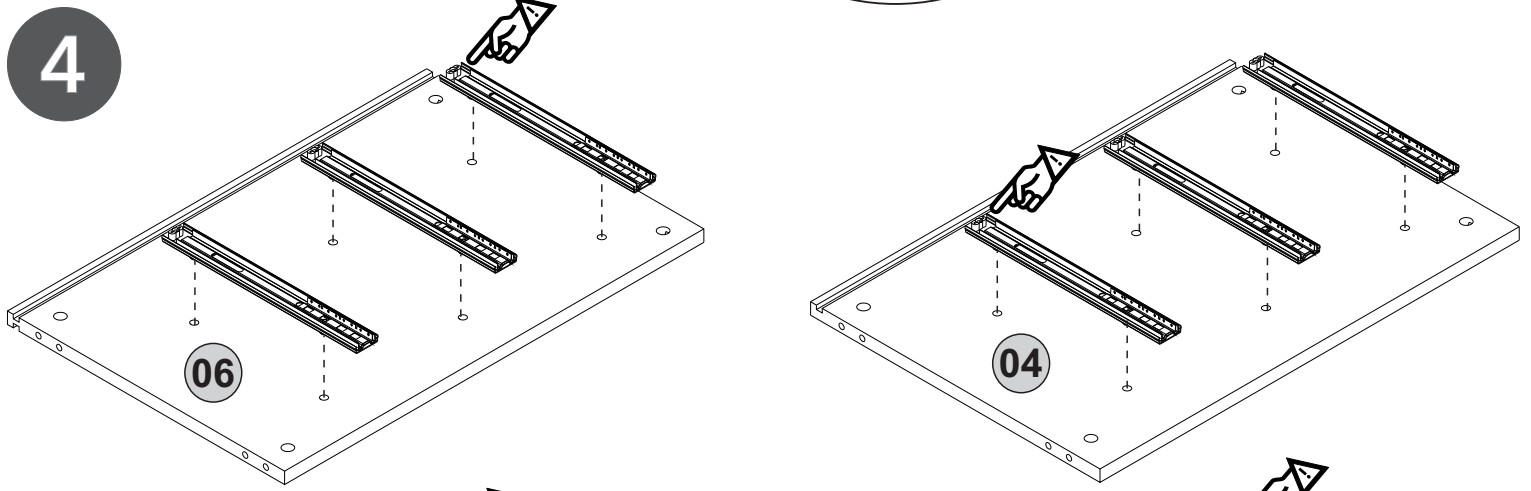

i GP037-0344,1

140 x 45 x 83,5cm

HARDWARE LIST

A04  Ø8x30 12x	A06  18mm C1-60x 60x	A12  Allen 1x	A16  DbØ8 2x	A17  4x50 2x
A18  3,5x18 40x	A22  Minifix k18 60x	A23  Minifix M10 60x	A25  ARK.PL 36x	A50  3,5x16 (Black) 12x
A69  P.D. 15x	Z109  35x300 TR 6x	A130  T.R.D. 48x	B15  15 (black)mm 3x	B12  30 (black)mm 16x
Z27  20x20x18 4x	Z98  AMA 150mm 1x	Z551  150mm MK (black) 6x	Z295  1x	A87  15x90x30 2x

1 x12

2 x12

3 x6

5

6

7

8

9