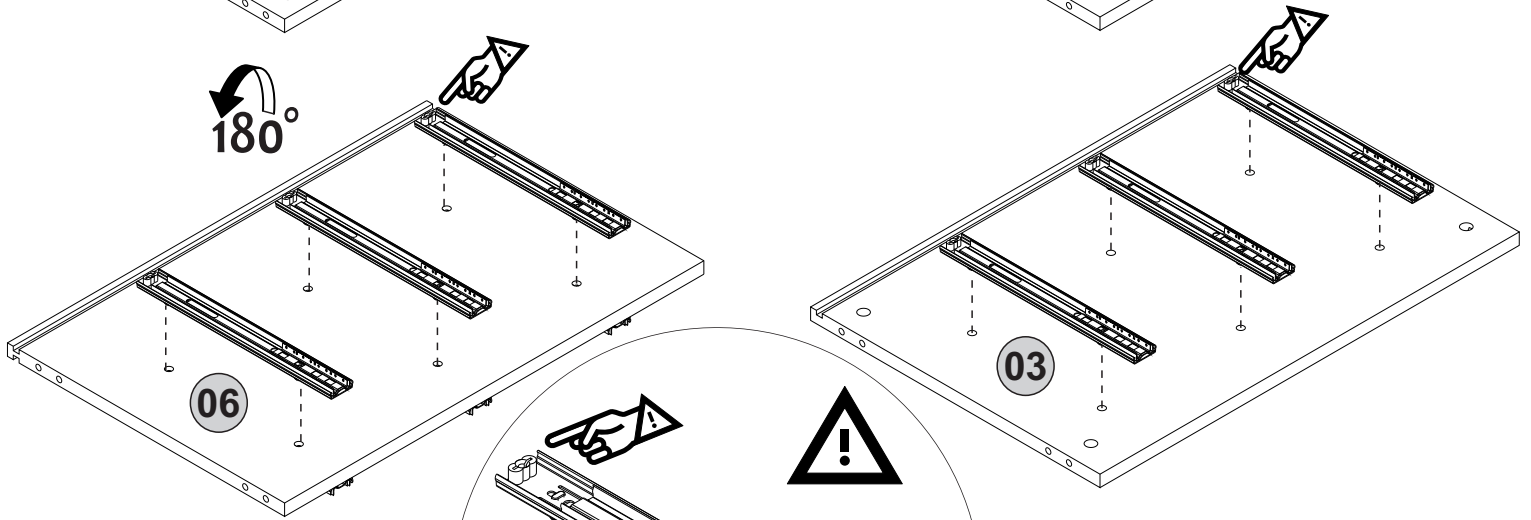

i GP037-0344,1

140 x 45 x 83,5cm

HARDWARE LIST

A04  Ø8x30 12x	A06  18mm C1-60x 60x	A12  Allen 1x	A16  DbØ8 2x	A17  4x50 2x
A18  3,5x18 40x	A22  Minifix k18 60x	A23  Minifix M10 60x	A25  ARK.PL 36x	A50  3,5x16 (Black) 12x
A69  P.D. 15x	Z109  35x300 TR 6x	A130  T.R.D. 48x	B15  15 (black)mm 3x	B12  30 (black)mm 16x
Z27  20x20x18 4x	Z98  AMA 150mm 1x	Z551  150mm MK (black) 6x	Z295  1x	A87  15x90x30 2x

1 x12

2 x12

3 x6

5

6

7

8

9

19x3

20 x 3

21 x3

22