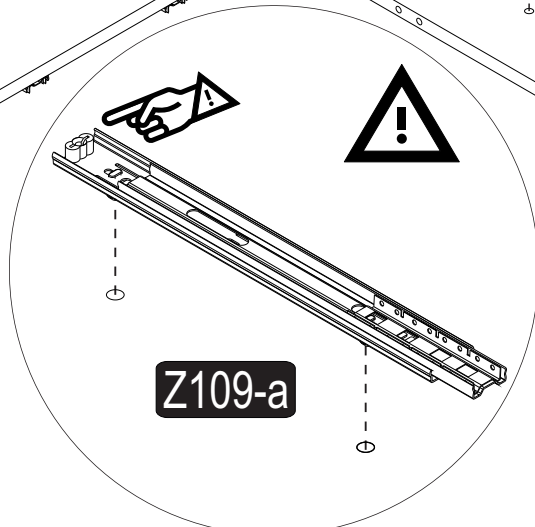

i GP037-0344,1

140 x 45 x 83,5cm

HARDWARE LIST

A04  Ø8x30 12x	A06  18mm C1-60x 60x	A12  Allen 1x	A16  DbØ8 2x	A17  4x50 2x
A18  3,5x18 40x	A22  Minifix k18 60x	A23  Minifix M10 60x	A25  ARK.PL 36x	A50  3,5x16 (Black) 12x
A69  P.D. 15x	Z109  35x300 TR 6x	A130  T.R.D. 48x	B15  15 (black)mm 3x	B12  30 (black)mm 16x
Z27  20x20x18 4x	Z98  AMA 150mm 1x	Z551  150mm MK (black) 6x	Z295  1x	A87  15x90x30 2x

1 x12

2 x12

3 x6

5

6

7

8

9

10

11

12

13

14

16 x 6

17 x 6

18x6

19x3

20 x 3

21 x3

22