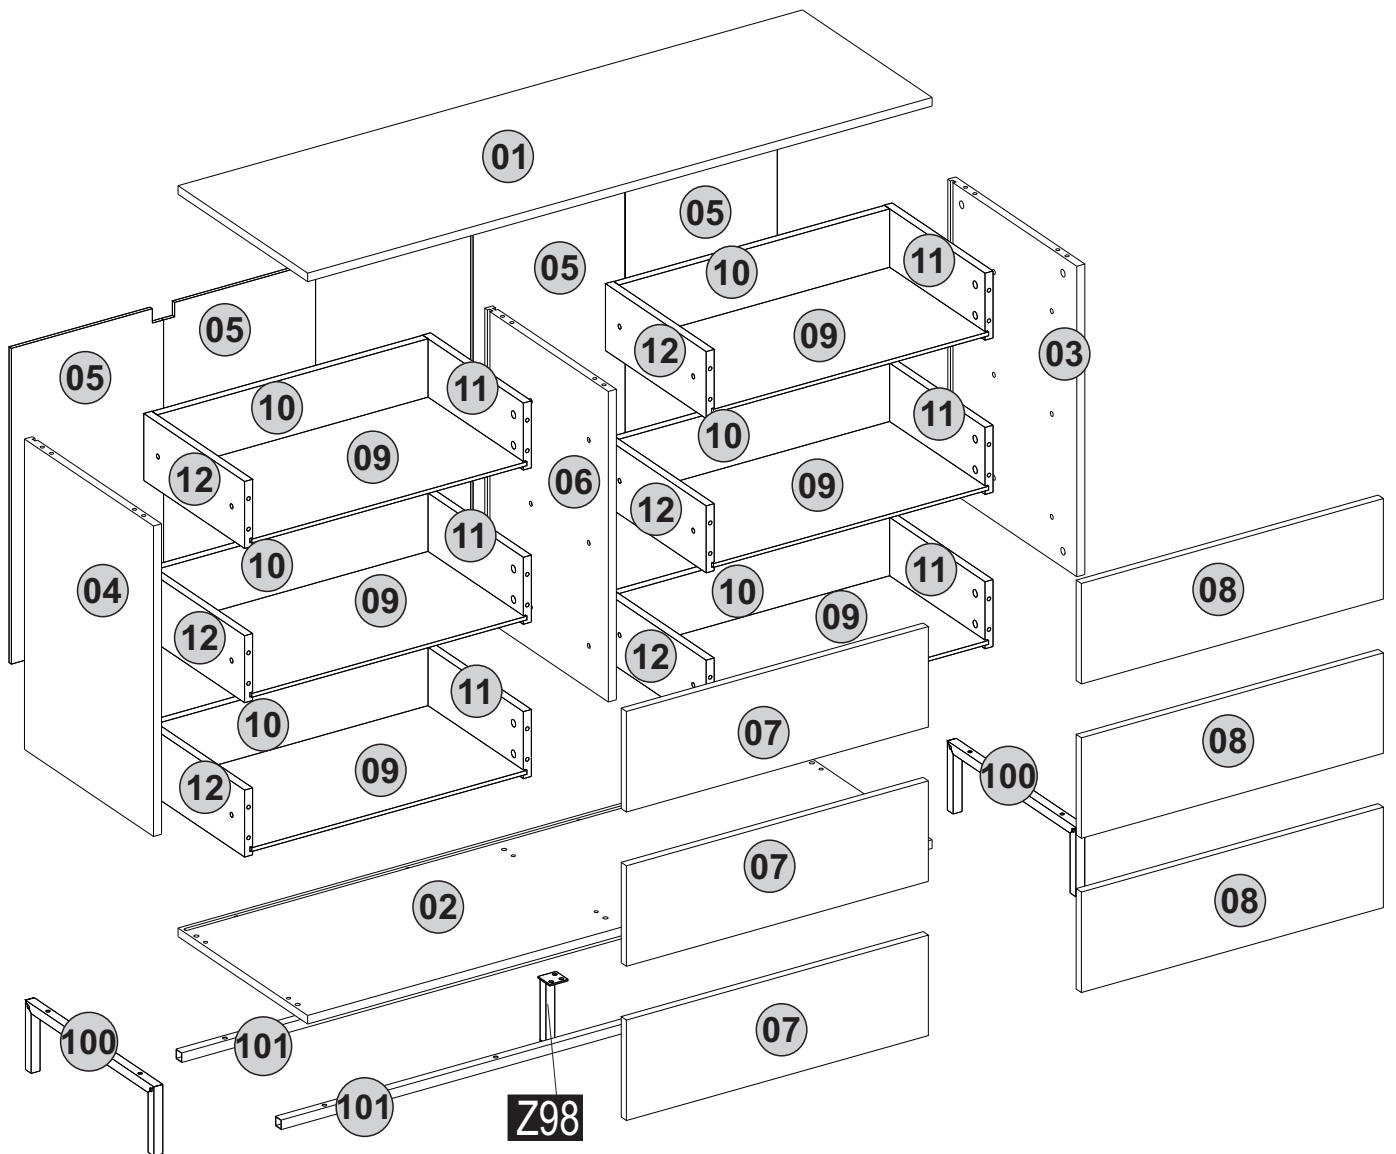

i GP037-0344,1

140 x 45 x 83,5cm

HARDWARE LIST

A04  Ø8x30 12x	A06  18mm C1-60x 60x	A12  Allen 1x	A16  DbØ8 2x	A17  4x50 2x
A18  3,5x18 40x	A22  Minifix k18 60x	A23  Minifix M10 60x	A25  ARK.PL 36x	A50  3,5x16 (Black) 12x
A69  P.D. 15x	Z109  35x300 TR 6x	A130  T.R.D. 48x	B15  15 (black)mm 3x	B12  30 (black)mm 16x
Z27  20x20x18 4x	Z98  AMA 150mm 1x	Z551  150mm MK (black) 6x	Z295  1x	A87  15x90x30 2x

1 x12

2 x12

3 x6

5

6

7

8

9

10

11

12

13

14

16 x 6

17 x 6

18x6

19x3

20 x 3

21 x3

22