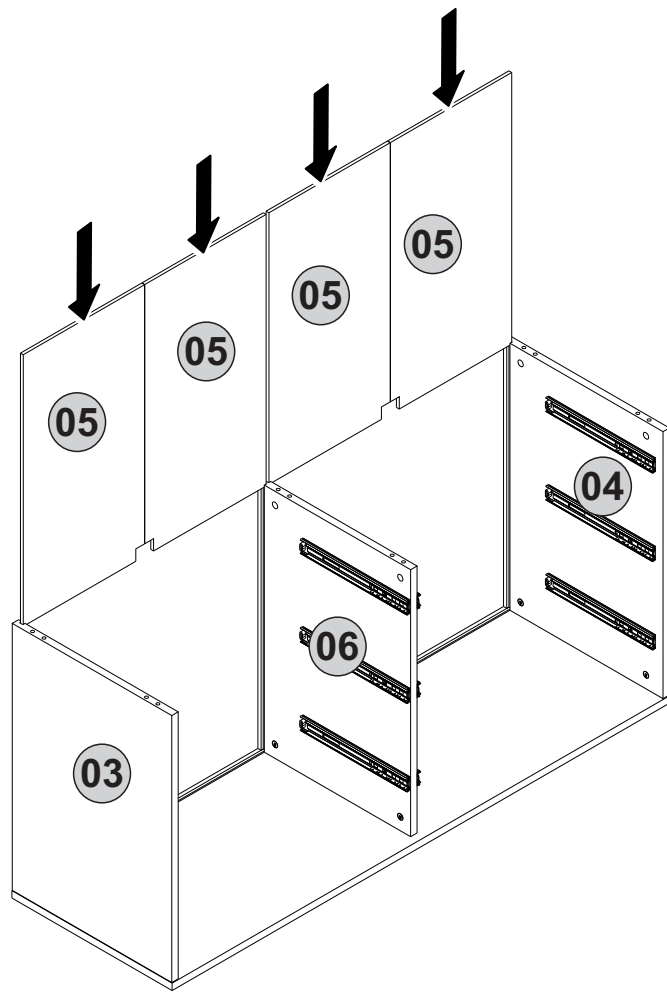

i GP037-0344,1

140 x 45 x 83,5cm

HARDWARE LIST

A04  Ø8x30 12x	A06  18mm C1-60x 60x	A12  Allen 1x	A16  DbØ8 2x	A17  4x50 2x
A18  3,5x18 40x	A22  Minifix k18 60x	A23  Minifix M10 60x	A25  ARK.PL 36x	A50  3,5x16 (Black) 12x
A69  P.D. 15x	Z109  35x300 TR 6x	A130  T.R.D. 48x	B15  15 (black)mm 3x	B12  30 (black)mm 16x
Z27  20x20x18 4x	Z98  AMA 150mm 1x	Z551  150mm MK (black) 6x	Z295  1x	A87  15x90x30 2x

1 x12

2 x12

3 x6

5

6

7

8

9

10

11

12

13

14

16 x 6

17 x 6

18x6

19x3

20 x 3

21 x3

22