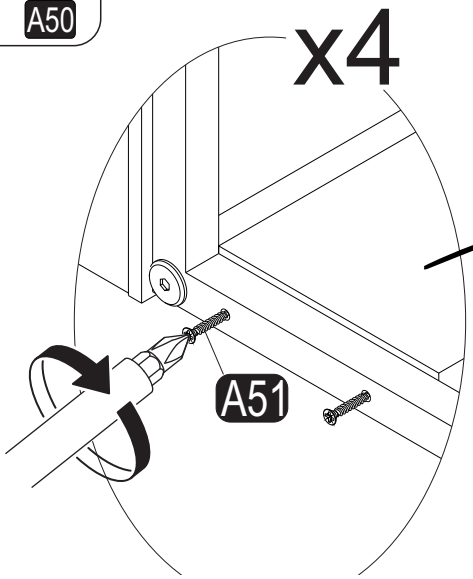

i GP037-0347,1

45 x 35 x 58cm

HARDWARE LIST

A04  Ø8x30 8x	A06  18mm C1-24x	A12  Allen 1x	A16  DbØ8 1x	A17  4x50 1x
A18  3,5x18 30x	A22  Minifix k18 24x	A23  Minifix M10 24x	A25  ARK.PL 12x	A50  3,5x16 (Black) 14x
A51  3,5x35 (Black) 4x	A87  15x90x30 1x	Z32  Krt300 2x	Z551  150mm MK (black) 2x	Z21  15x15 (U) 4x
B13  25 (black)mm 4x	Z292  1x			

3,5x35 (black)
3,5x18
3,5x16 (black)

A51 **A18** **A50**

8

3,5x35 (black)
3,5x18
3,5x16 (black)

A51 **A18** **A50**

9

10

11