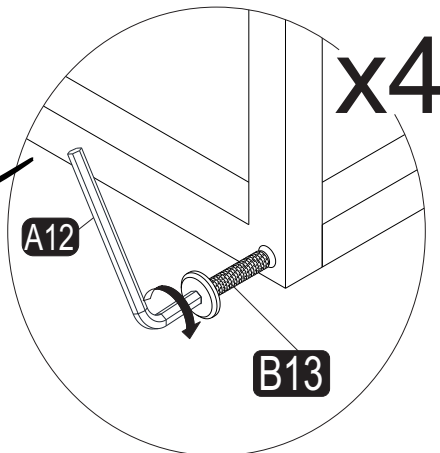

i GP037-0347,1

45 x 35 x 58cm

HARDWARE LIST

A04  Ø8x30 8x	A06  18mm C1-24x	A12  Allen 1x	A16  DbØ8 1x	A17  4x50 1x
A18  3,5x18 30x	A22  Minifix k18 24x	A23  Minifix M10 24x	A25  ARK.PL 12x	A50  3,5x16 (Black) 14x
A51  3,5x35 (Black) 4x	A87  15x90x30 1x	Z32  Krt300 2x	Z551  150mm MK (black) 2x	Z21  15x15 (U) 4x
B13  25 (black)mm 4x	Z292  1x			

1

2

3

4

5

6

7

x6

3,5x35 (black)
3,5x18
3,5x16 (black)

A51 **A18** **A50**

8

3,5x35 (black)
3,5x18
3,5x16 (black)

A51 **A18** **A50**

9

10

11

12

13 x2

14 x2

15 x2

16 x2

17x2

18

19