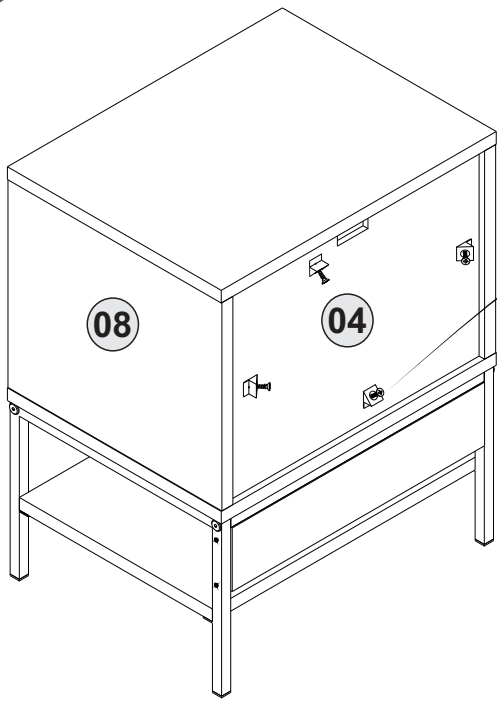

i GP037-0347,1

45 x 35 x 58cm

HARDWARE LIST

A04  Ø8x30 8x	A06  18mm C1-24x	A12  Allen 1x	A16  DbØ8 1x	A17  4x50 1x
A18  3,5x18 30x	A22  Minifix k18 24x	A23  Minifix M10 24x	A25  ARK.PL 12x	A50  3,5x16 (Black) 14x
A51  3,5x35 (Black) 4x	A87  15x90x30 1x	Z32  Krt300 2x	Z551  150mm MK (black) 2x	Z21  15x15 (U) 4x
B13  25 (black)mm 4x	Z292  1x			

3,5x35 (black)
3,5x18
3,5x16 (black)

A51 **A18** **A50**

8

3,5x35 (black)
3,5x18
3,5x16 (black)

A51 **A18** **A50**

9

10

11

12

13 x2

14 x2

15 x2

16 x2

17x2

18

19