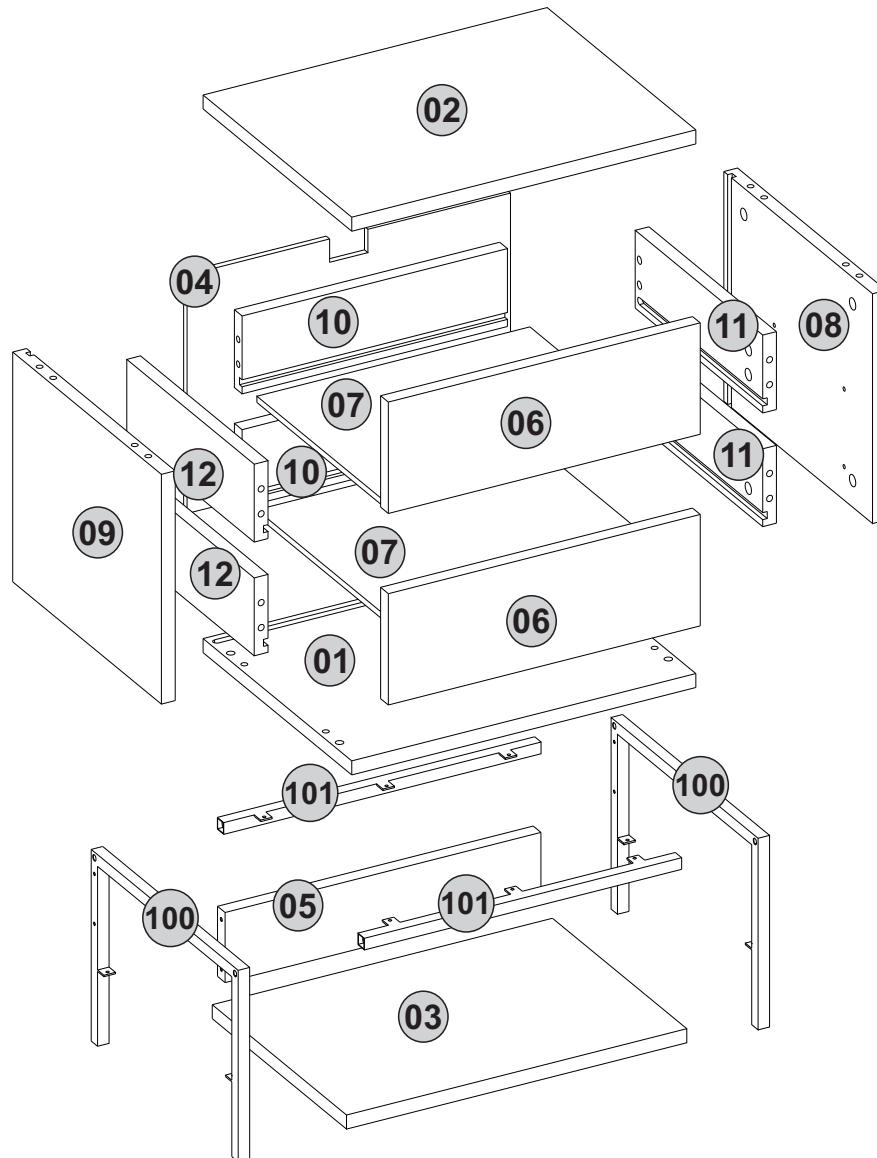

i GP037-0347,1

45 x 35 x 58cm

HARDWARE LIST

A04  Ø8x30 8x	A06  18mm C1-24x	A12  Allen 1x	A16  DbØ8 1x	A17  4x50 1x
A18  3,5x18 30x	A22  Minifix k18 24x	A23  Minifix M10 24x	A25  ARK.PL 12x	A50  3,5x16 (Black) 14x
A51  3,5x35 (Black) 4x	A87  15x90x30 1x	Z32  Krt300 2x	Z551  150mm MK (black) 2x	Z21  15x15 (U) 4x
B13  25 (black)mm 4x	Z292  1x			

1

2

3

4

5

6

7

x6

3,5x35 (black)
3,5x18
3,5x16 (black)

A51 **A18** **A50**

8

3,5x35 (black)
3,5x18
3,5x16 (black)

A51 **A18** **A50**

9

10

11

12

13 x2

14 x2

15 x2

16 x2

17x2

18

19