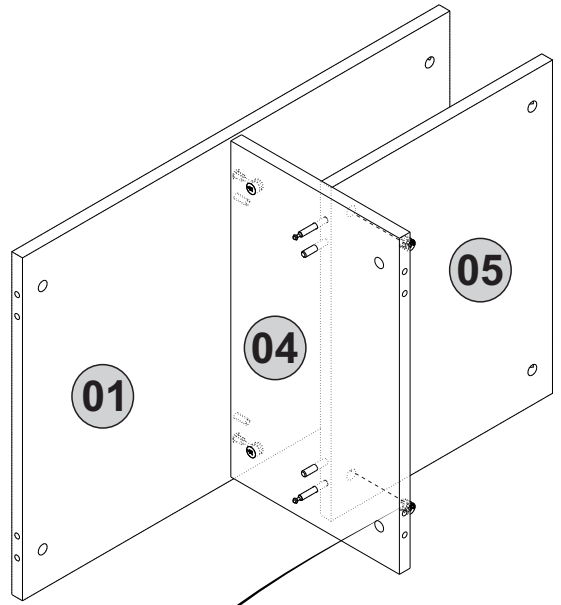

i GP037-0350,1

80,3 x 50 x 32,5cm

HARDWARE LIST

A04  Ø8x30 24x	A06  18mm C1-28x	A12  Allen 1x	A14  DFM6-86 2x	A41  Ø8x55 2x
A22  Minifix k18 28x	A23  Minifix M10 8x	A62  Minifix M8 16x	PB01  Kece 6x	

1

2

3

4