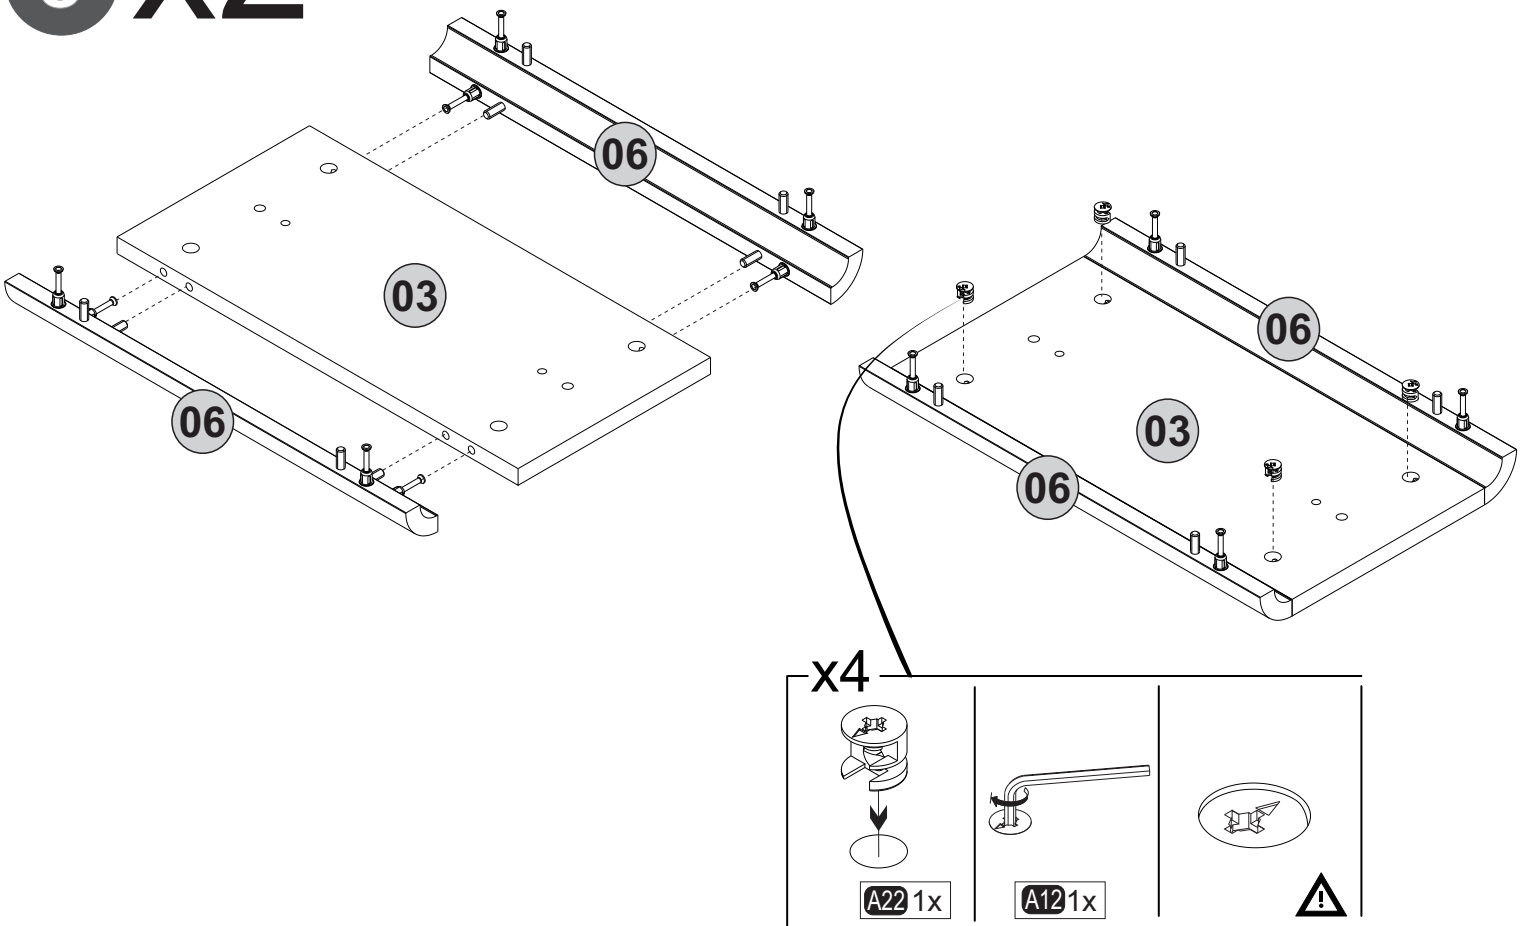

i GP037-0350,1

80,3 x 50 x 32,5cm

HARDWARE LIST

A04  Ø8x30 24x	A06  18mm C1-28x	A12  Allen 1x	A14  DFM6-86 2x	A41  Ø8x55 2x
A22  Minifix k18 28x	A23  Minifix M10 8x	A62  Minifix M8 16x	PB01  Kece 6x	

1

2

3

4

5

6

7 x4

8 x2

9

10