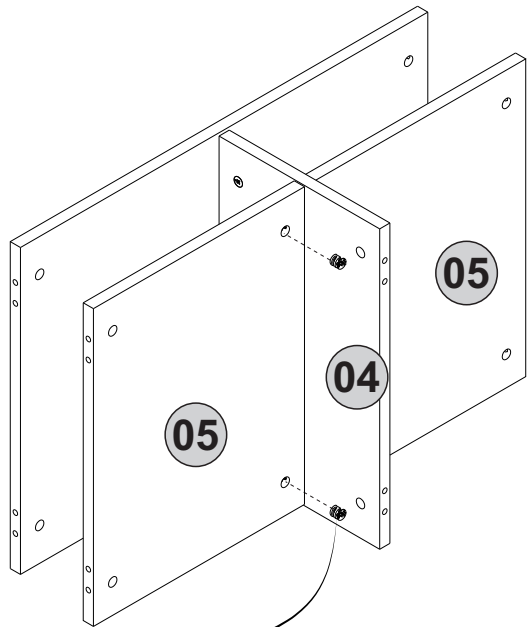

i GP037-0350,1

80,3 x 50 x 32,5cm

HARDWARE LIST

A04  Ø8x30 24x	A06  18mm C1-28x	A12  Allen 1x	A14  DFM6-86 2x	A41  Ø8x55 2x
A22  Minifix k18 28x	A23  Minifix M10 8x	A62  Minifix M8 16x	PB01  Kece 6x	

1

2

3

4

5

6

7 x4

8 x2

9

10