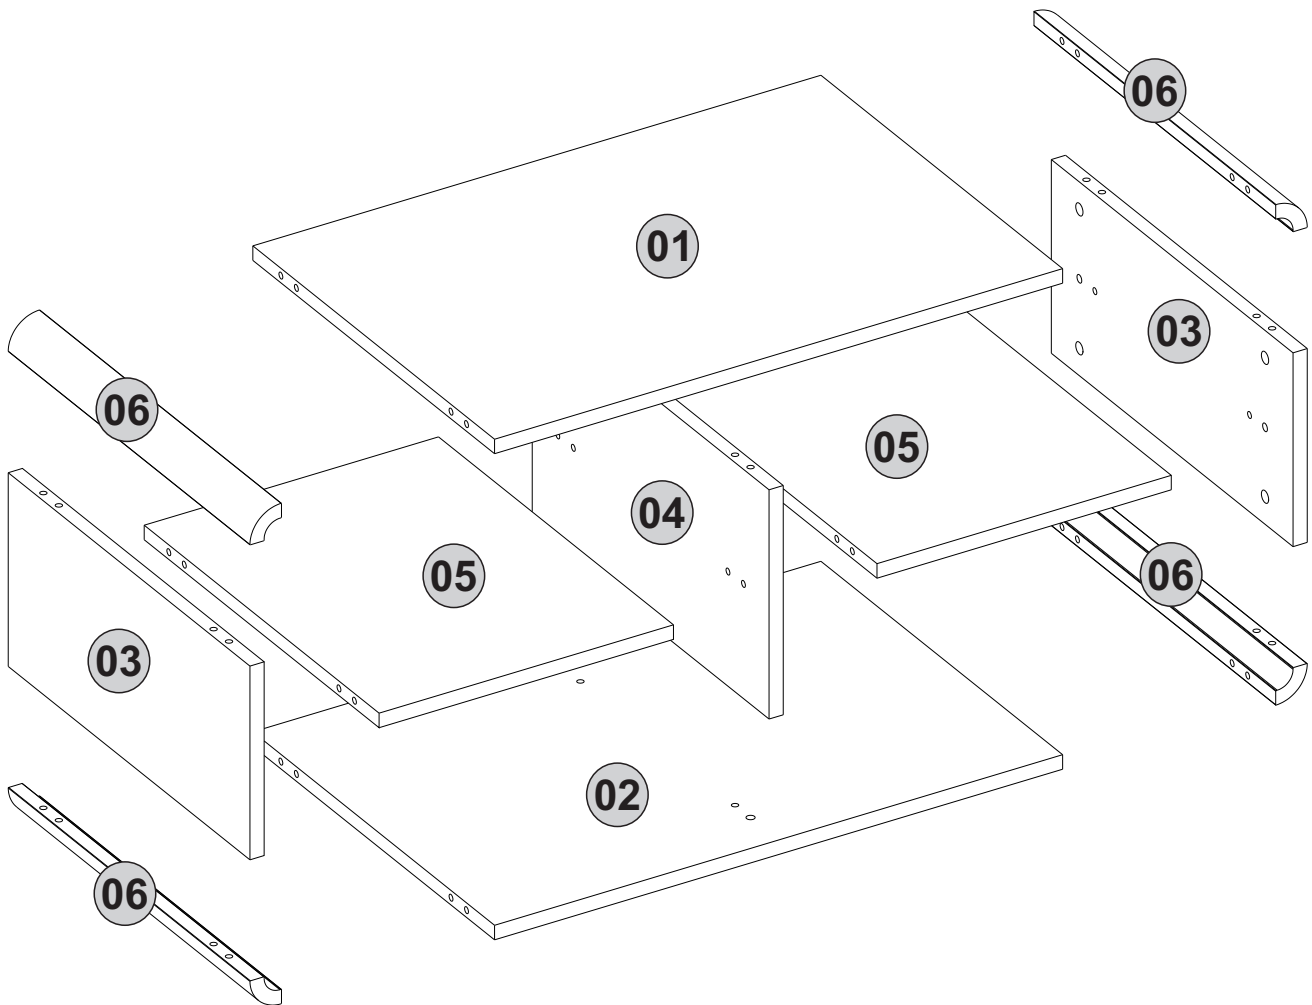

i GP037-0350,1

80,3 x 50 x 32,5cm

HARDWARE LIST

A04  Ø8x30 24x	A06  18mm C1-28x	A12  Allen 1x	A14  DFM6-86 2x	A41  Ø8x55 2x
A22  Minifix k18 28x	A23  Minifix M10 8x	A62  Minifix M8 16x	PB01  Kece 6x	

1

2

3

4

5

6

7 x4

8 x2

9

10