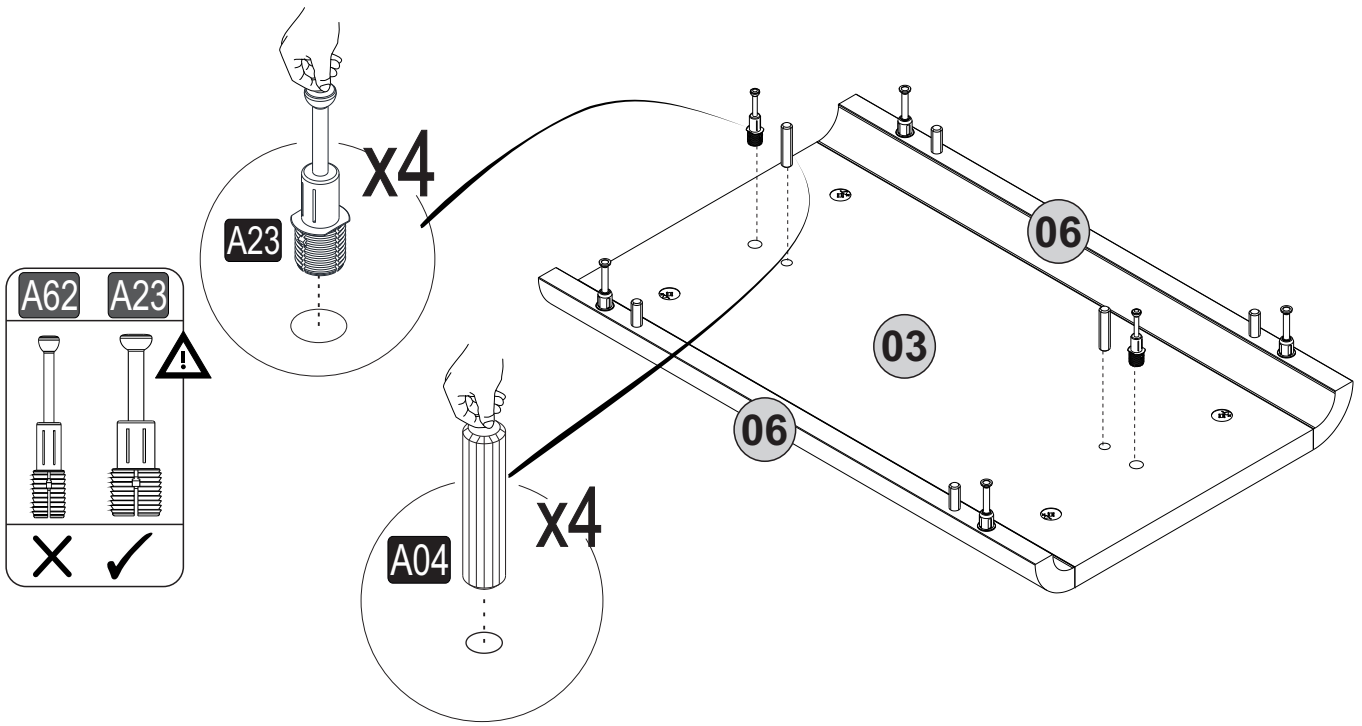

i GP037-0350,1

80,3 x 50 x 32,5cm

HARDWARE LIST

A04  Ø8x30 24x	A06  18mm C1-28x	A12  Allen 1x	A14  DFM6-86 2x	A41  Ø8x55 2x
A22  Minifix k18 28x	A23  Minifix M10 8x	A62  Minifix M8 16x	PB01  Kece 6x	

1

2

3

4

5

6

7 x4

8 x2

9

10