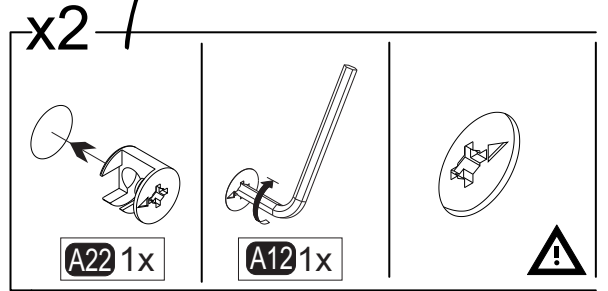

i GP037-0350,1

80,3 x 50 x 32,5cm

HARDWARE LIST

A04  Ø8x30 24x	A06  18mm C1-28x	A12  Allen 1x	A14  DFM6-86 2x	A41  Ø8x55 2x
A22  Minifix k18 28x	A23  Minifix M10 8x	A62  Minifix M8 16x	PB01  Kece 6x	

1

2

3

4