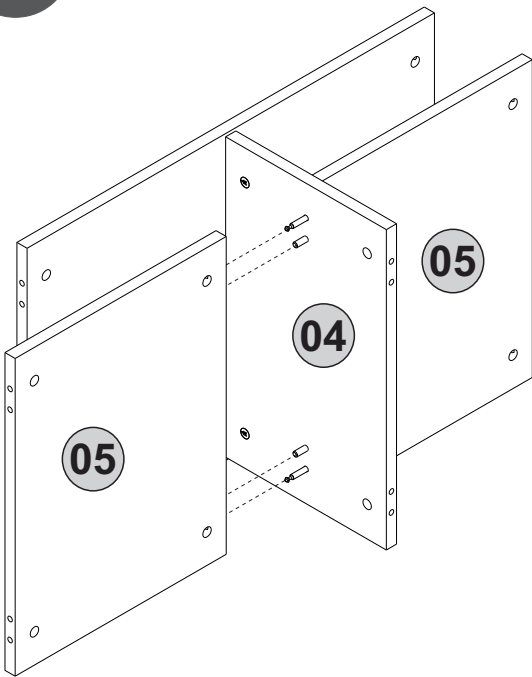

i GP037-0350,1

80,3 x 50 x 32,5cm

HARDWARE LIST

A04  Ø8x30 24x	A06  18mm C1-28x	A12  Allen 1x	A14  DFM6-86 2x	A41  Ø8x55 2x
A22  Minifix k18 28x	A23  Minifix M10 8x	A62  Minifix M8 16x	PB01  Kece 6x	

1

2

3

4

5

6

7 x4

8 x2

9

10