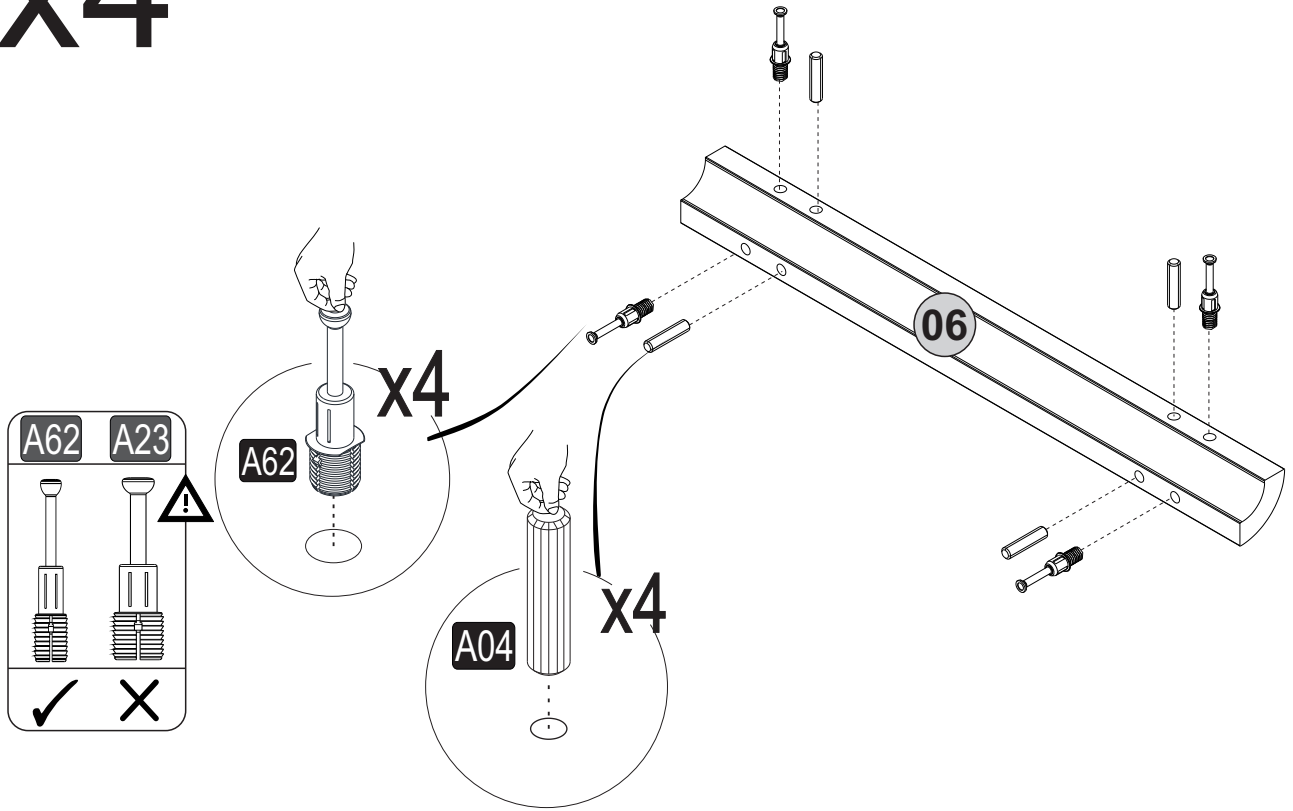

i GP037-0350,1

80,3 x 50 x 32,5cm

HARDWARE LIST

A04  Ø8x30 24x	A06  18mm C1-28x	A12  Allen 1x	A14  DFM6-86 2x	A41  Ø8x55 2x
A22  Minifix k18 28x	A23  Minifix M10 8x	A62  Minifix M8 16x	PB01  Kece 6x	

1

2

3

4

5

6

7 x4

8 x2

9

10