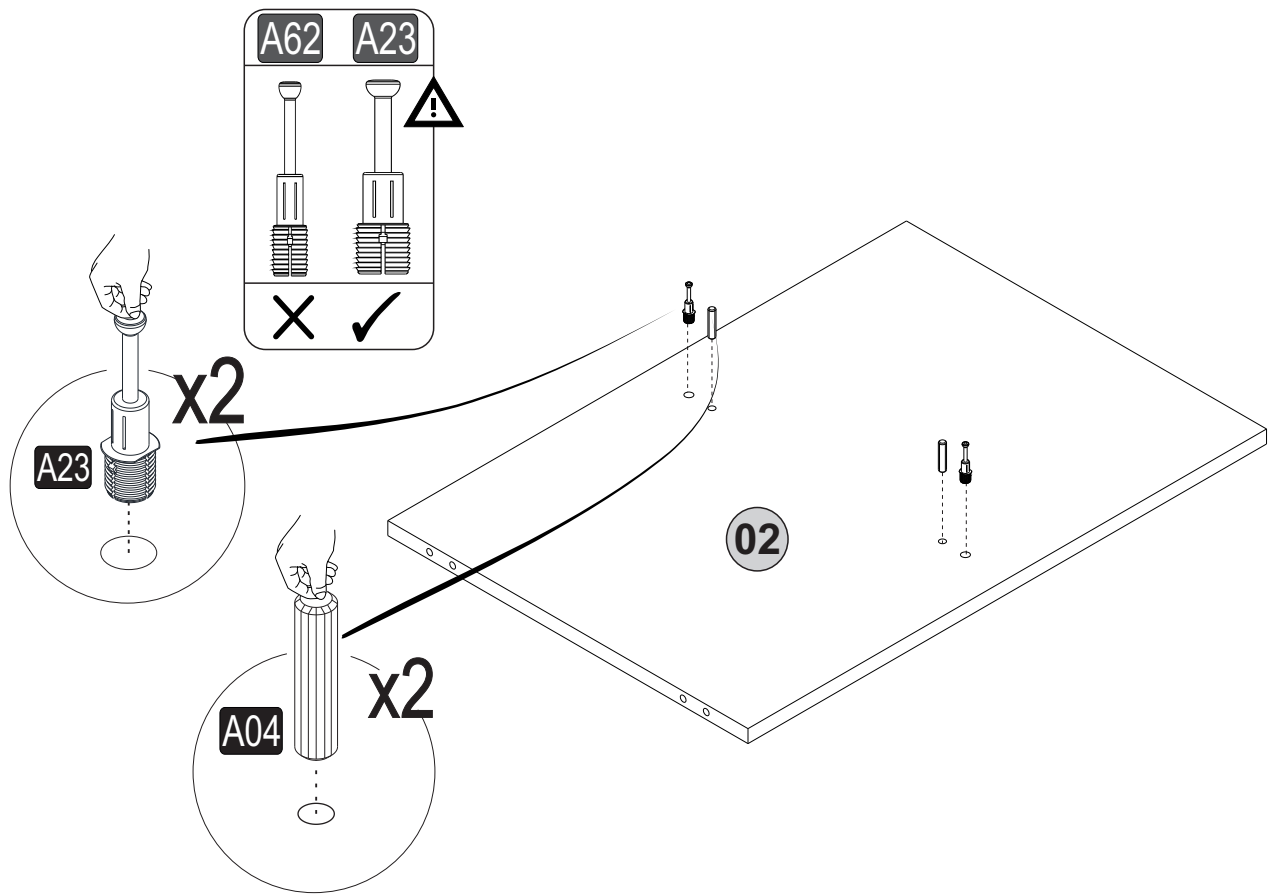

i GP037-0350,1

80,3 x 50 x 32,5cm

HARDWARE LIST

A04  Ø8x30 24x	A06  18mm C1-28x	A12  Allen 1x	A14  DFM6-86 2x	A41  Ø8x55 2x
A22  Minifix k18 28x	A23  Minifix M10 8x	A62  Minifix M8 16x	PB01  Kece 6x	

1

2

3

4

5

6

7 x4

8 x2

9

10