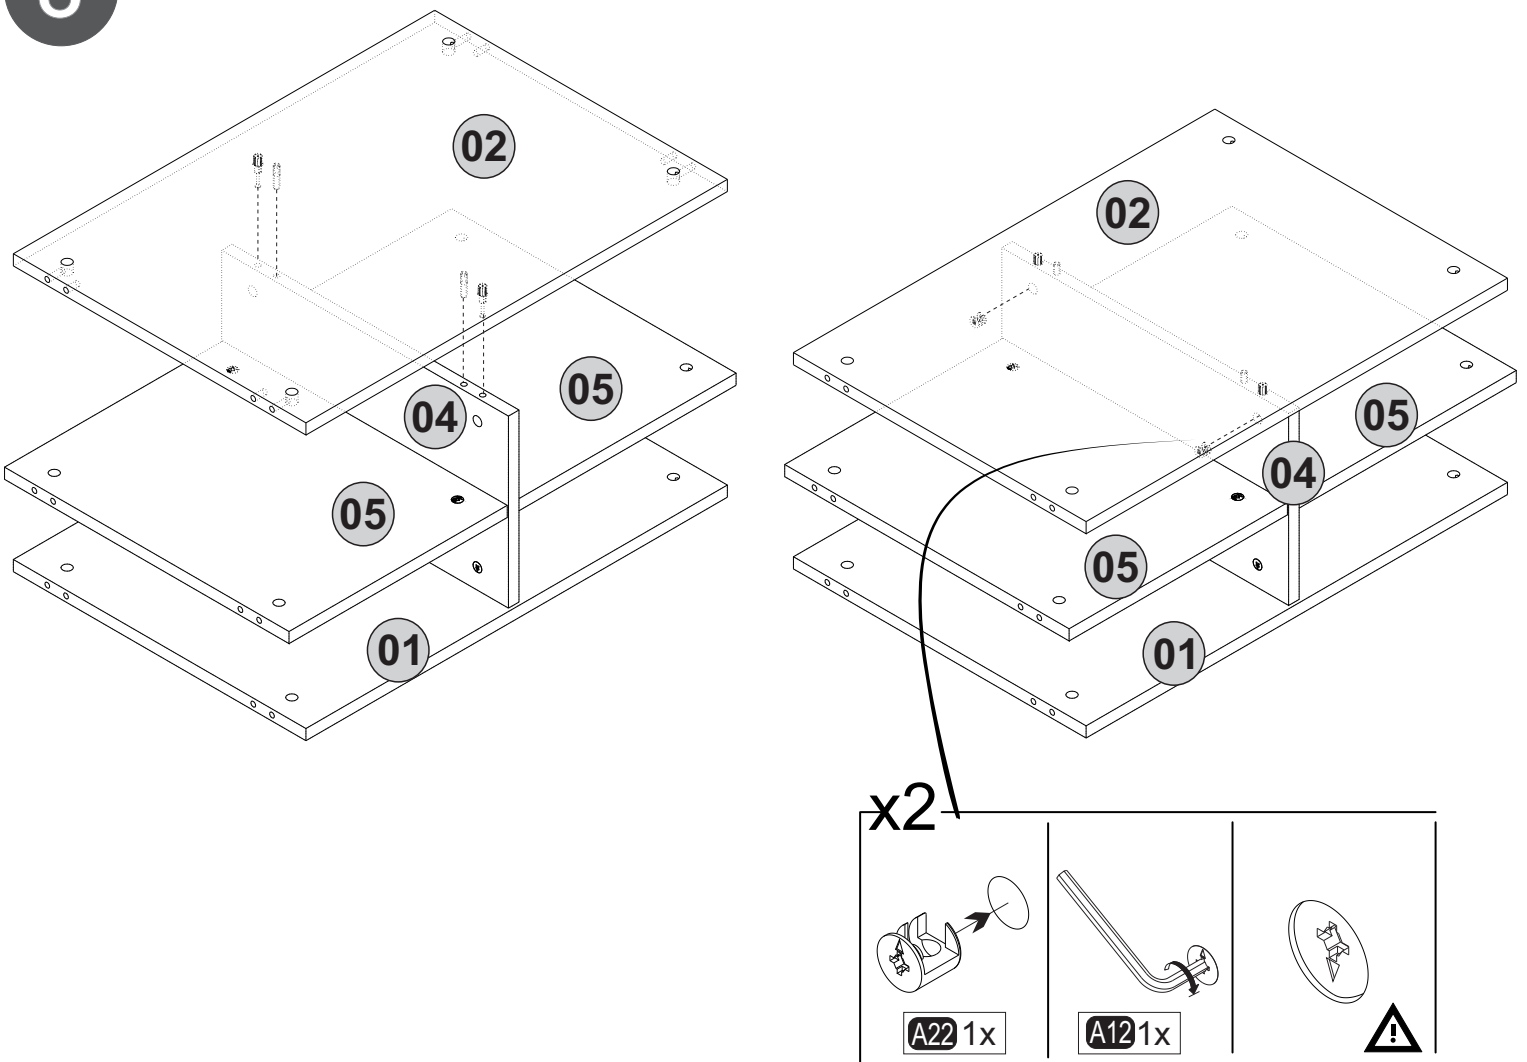

i GP037-0350,1

80,3 x 50 x 32,5cm

HARDWARE LIST

A04  Ø8x30 24x	A06  18mm C1-28x	A12  Allen 1x	A14  DFM6-86 2x	A41  Ø8x55 2x
A22  Minifix k18 28x	A23  Minifix M10 8x	A62  Minifix M8 16x	PB01  Kece 6x	

1

2

3

4

5

6

7 x4

8 x2

9

10