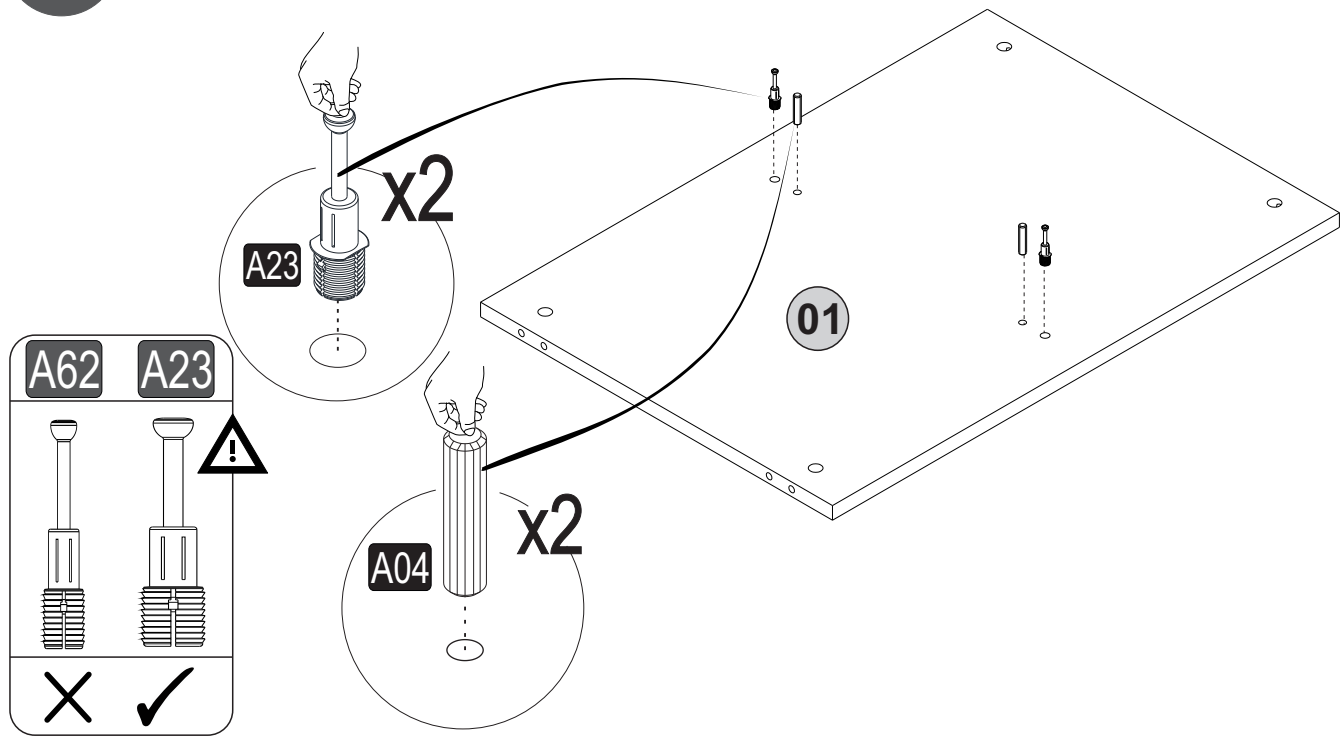

i GP037-0350,1

80,3 x 50 x 32,5cm

HARDWARE LIST

A04  Ø8x30 24x	A06  18mm C1-28x	A12  Allen 1x	A14  DFM6-86 2x	A41  Ø8x55 2x
A22  Minifix k18 28x	A23  Minifix M10 8x	A62  Minifix M8 16x	PB01  Kece 6x	

1

2

3

4

5

6

7 x4

8 x2

9

10