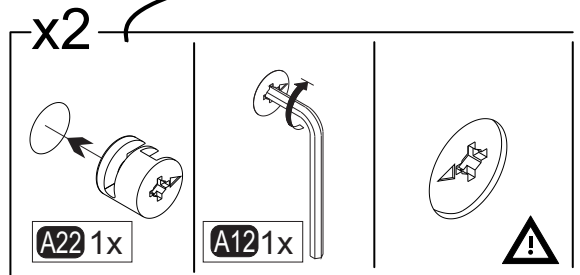

i GP037-0350,1

80,3 x 50 x 32,5cm

HARDWARE LIST

A04  Ø8x30 24x	A06  18mm C1-28x	A12  Allen 1x	A14  DFM6-86 2x	A41  Ø8x55 2x
A22  Minifix k18 28x	A23  Minifix M10 8x	A62  Minifix M8 16x	PB01  Kece 6x	

1

2

3

4