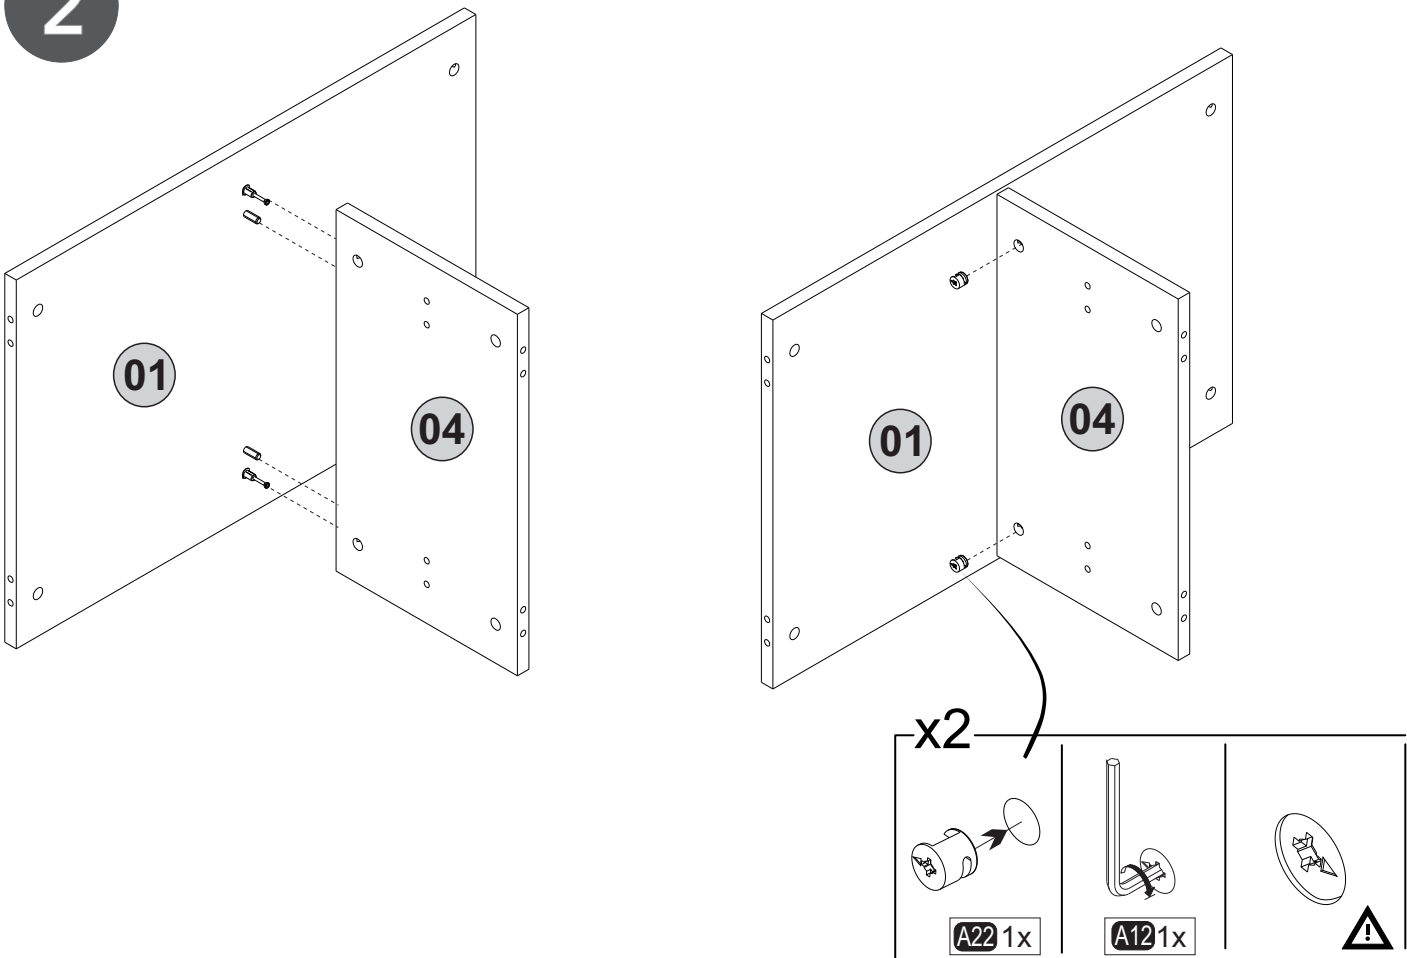

i GP037-0350,1

80,3 x 50 x 32,5cm

HARDWARE LIST

A04  Ø8x30 24x	A06  18mm C1-28x	A12  Allen 1x	A14  DFM6-86 2x	A41  Ø8x55 2x
A22  Minifix k18 28x	A23  Minifix M10 8x	A62  Minifix M8 16x	PB01  Kece 6x	

1

2

3

4

5

6

7 x4

8 x2

9

10