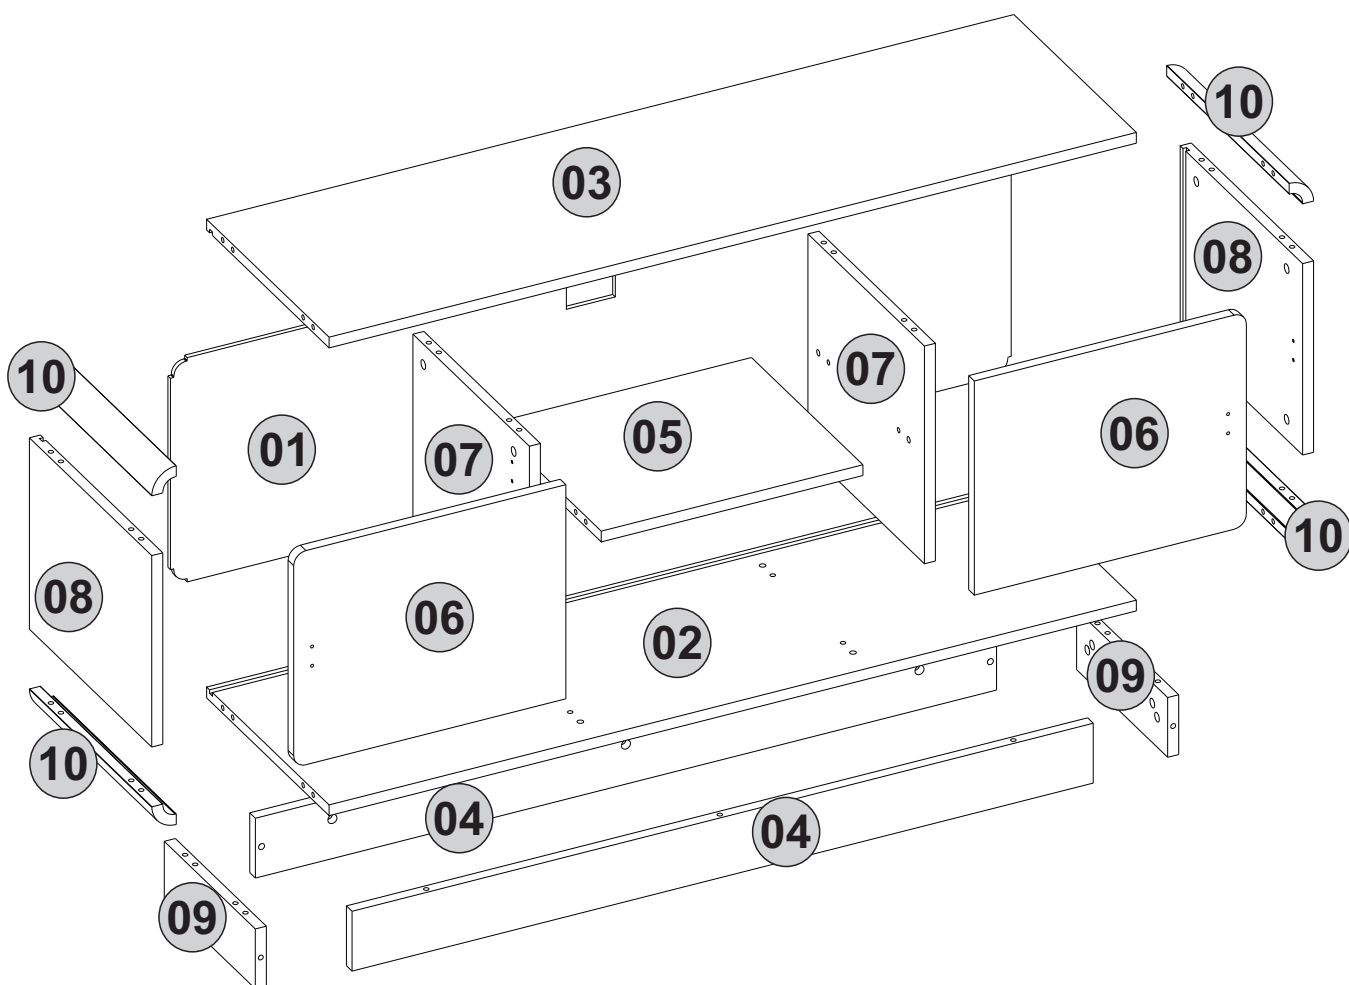

i GP037-0351,1

140,3 x 39 x 50cm

HARDWARE LIST

A04 Ø8x30  32x	A06 18mm  C1-42x	A12 Allen  1x	A16 DbØ8  1x	A17 4X50  1x
A18 3,5x18  37x	A22 Minifix k18  42x	A23 Minifix M10  26x	A25 ARK.PL  7x	A62 Minifix M8  16x
A87 15x90x30  1x	A123 stop L  2x	C33 TM  4x	C34 MA  4x	Z86 3,9x28  4x
Z219 80mm  2x	PB01 Kece  10x			

1 x2

2 x2

3

4

5

x8

 A22 1x	 A12 1x	 
--	--	--

6 x2

7 x4

8 x2

9

10

11

12

13 x2

14

15

16 x2

17