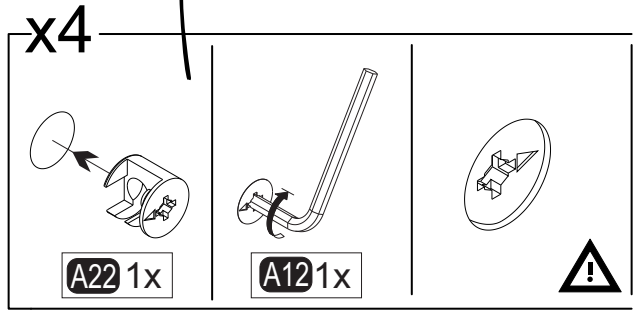

i GP037-0351,1

140,3 x 39 x 50cm

HARDWARE LIST

A04 Ø8x30  32x	A06 18mm  C1-42x	A12 Allen  1x	A16 DbØ8  1x	A17 4X50  1x
A18 3,5x18  37x	A22 Minifix k18  42x	A23 Minifix M10  26x	A25 ARK.PL  7x	A62 Minifix M8  16x
A87 15x90x30  1x	A123 stop L  2x	C33 TM  4x	C34 MA  4x	Z86 3,9x28  4x
Z219 80mm  2x	PB01 Kece  10x			

1 x2

2 x2

3

4

5

x8

 A22 1x	 A12 1x	 
--	--	--

6 x2

15

16 x2

17