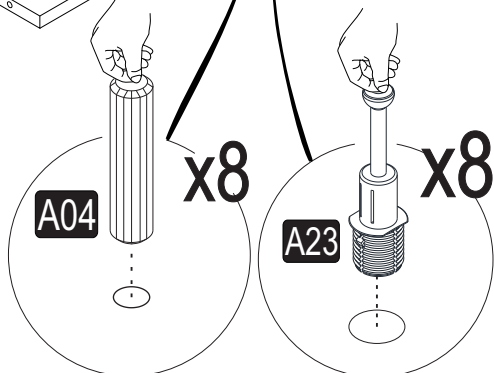

i GP037-0351,1

140,3 x 39 x 50cm

HARDWARE LIST

A04 Ø8x30  32x	A06 18mm  C1-42x	A12 Allen  1x	A16 DbØ8  1x	A17 4X50  1x
A18 3,5x18  37x	A22 Minifix k18  42x	A23 Minifix M10  26x	A25 ARK.PL  7x	A62 Minifix M8  16x
A87 15x90x30  1x	A123 stop L  2x	C33 TM  4x	C34 MA  4x	Z86 3,9x28  4x
Z219 80mm  2x	PB01 Kece  10x			

1 x2

2 x2

3

4

5

x8

 A22 1x	 A12 1x	 
--	--	--

6 x2

7 x4

8 x2

9

10

11

12

13 x2

14

15

16 x2

17