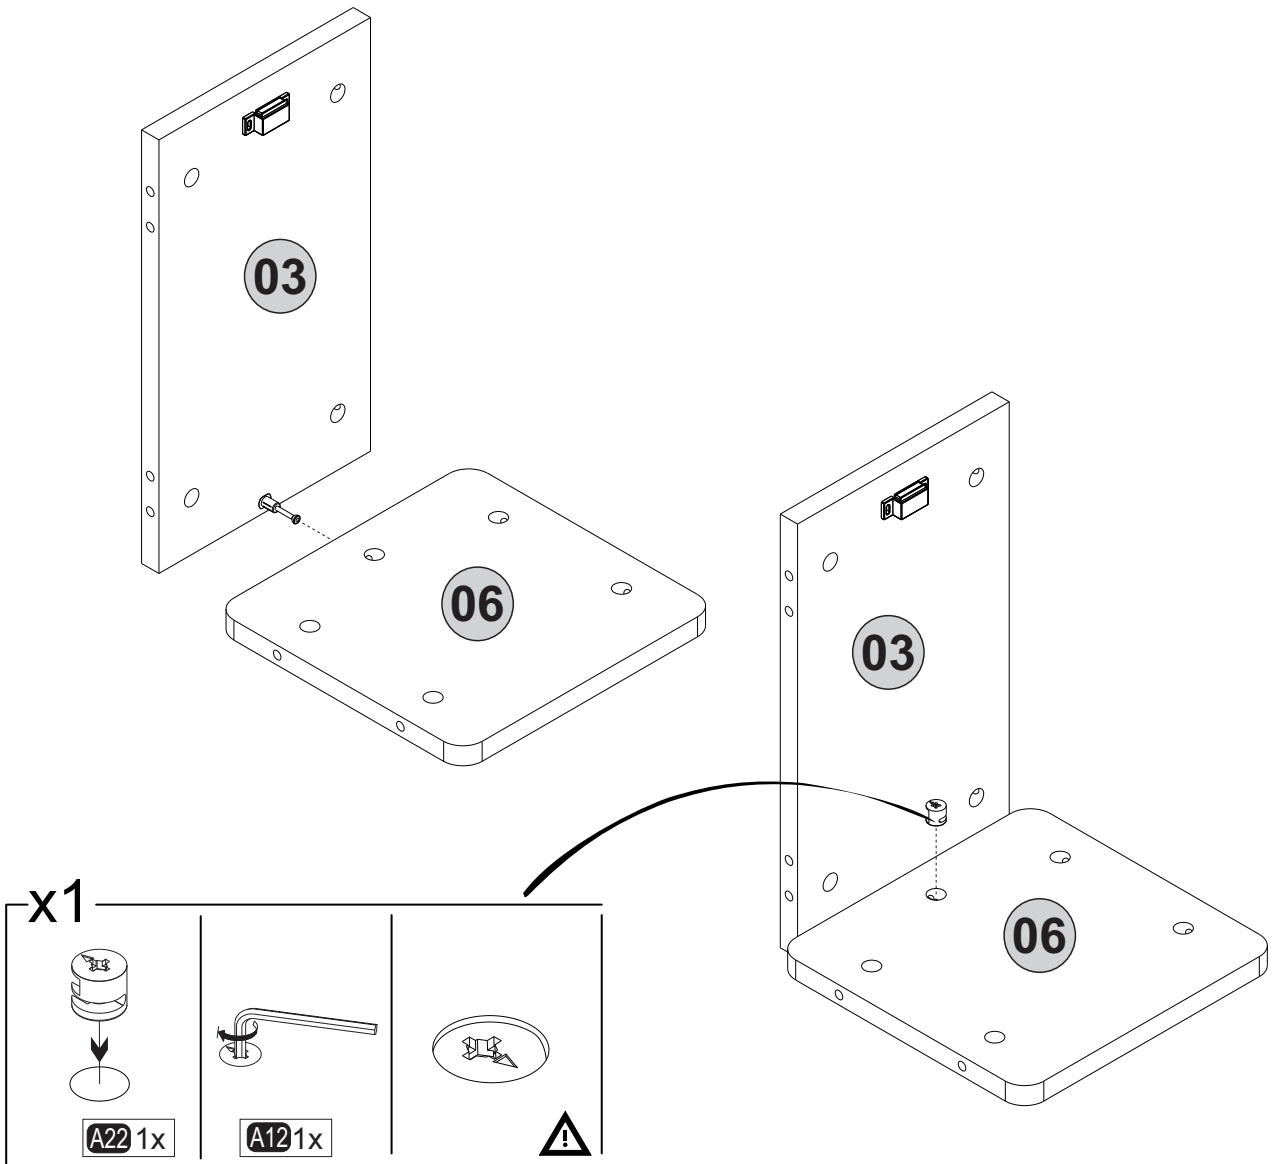

**i** GP037-0352,1

30 x 39 x 50,5cm

# HARDWARE LIST

<b>A12</b> Allen 1x	<b>A18</b> 3,5x18 4x	<b>A22</b> Minifix k18 25x	<b>A23</b> Minifix M10 9x	<b>A04</b> Ø8x30 20x
<b>A65</b> Mil Mentese 2x	<b>A96</b> MÇP 1x	<b>A06</b> 18mm C1-25x	<b>Z219</b> 80 mm 1x	<b>Z86</b> 3,9x28 2x
<b>A62</b> Minifix M8 16x	<b>Z158</b> MÇÇK galveniz 1x	<b>PB01</b> Kece 4x		

1

2

**3** x2

**4**

5

6

7

10