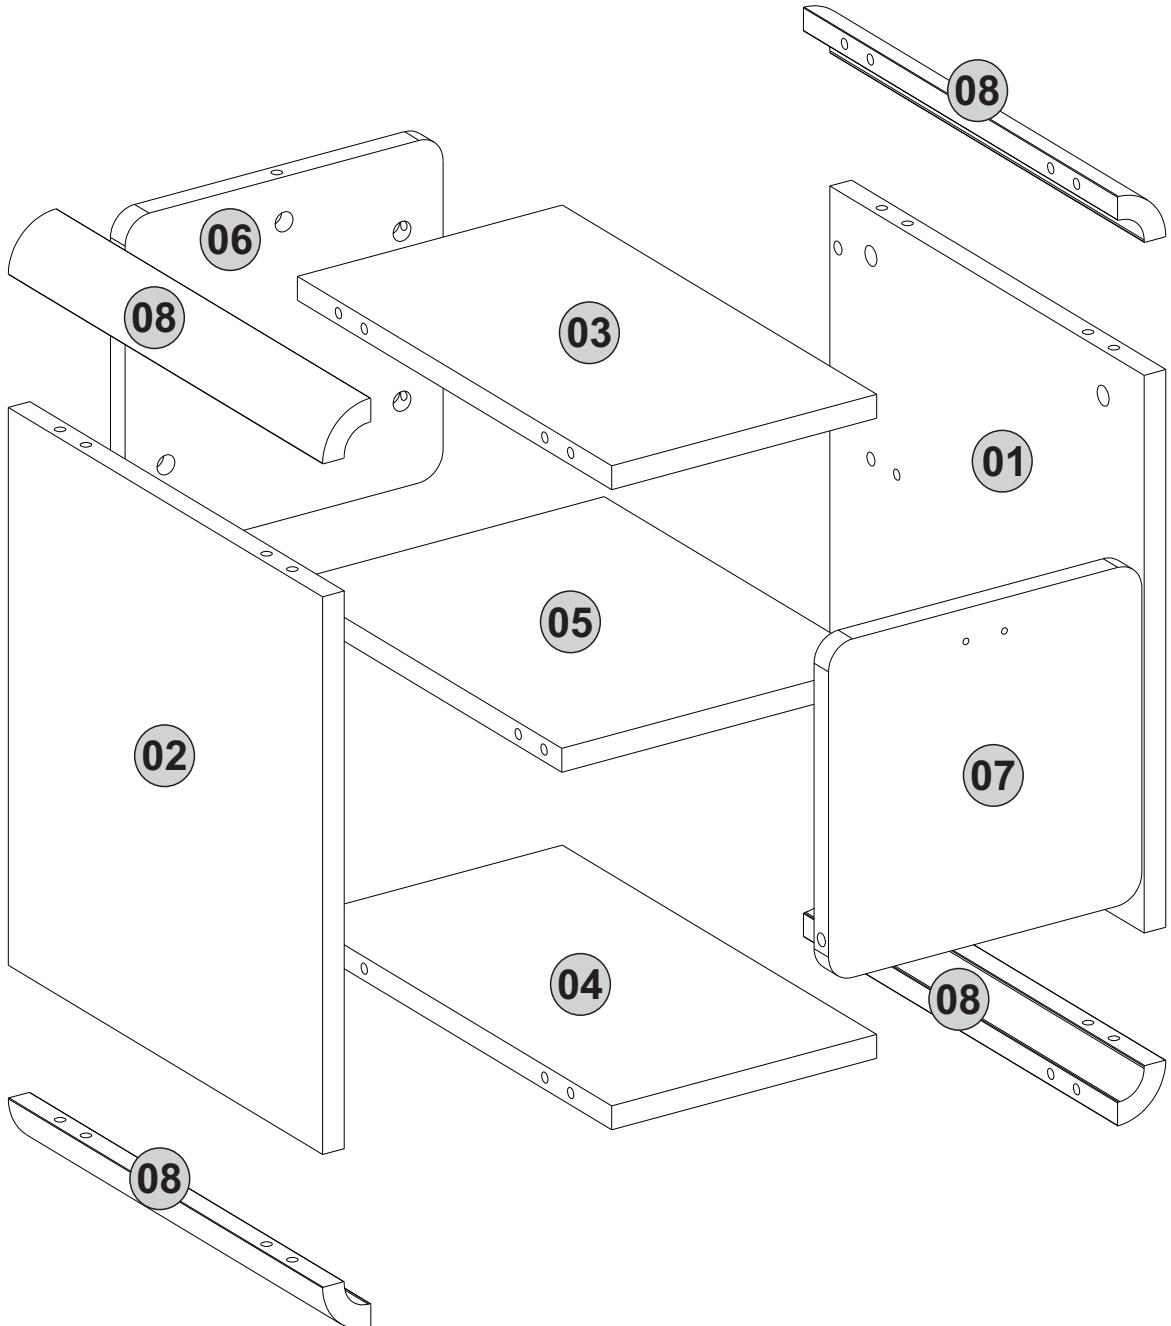

**i** GP037-0352,1

30 x 39 x 50,5cm

# HARDWARE LIST

<b>A12</b> Allen 1x	<b>A18</b> 3,5x18 4x	<b>A22</b> Minifix k18 25x	<b>A23</b> Minifix M10 9x	<b>A04</b> Ø8x30 20x
<b>A65</b> Mil Mentese 2x	<b>A96</b> MÇP 1x	<b>A06</b> 18mm C1-25x	<b>Z219</b> 80 mm 1x	<b>Z86</b> 3,9x28 2x
<b>A62</b> Minifix M8 16x	<b>Z158</b> MÇÇK galveniz 1x	<b>PB01</b> Kece 4x		

1

2

**3** x2

**4**

5

6

7

10