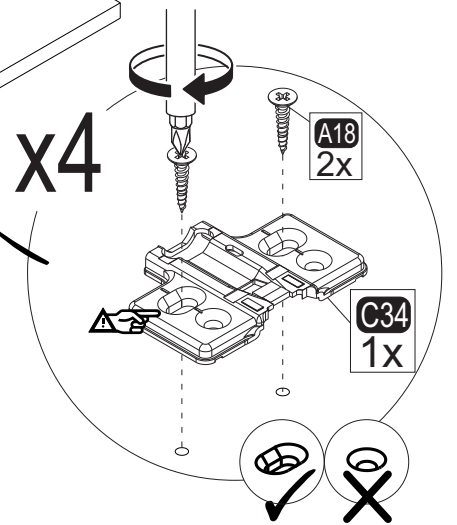

i GP037-0353,1

100 x 60 x 34,6cm

HARDWARE LIST

| | | | | |
|--|--|---|---|--|
| A04  Ø8x30 24x | A06  18mm C1-36x | A12  Allen 1x | A18  3,5x18 24x | A69  P.D. 4x |
| A22  Minifix k18 36x | A23  Minifix M10 12x | A62  Minifix M8 24x | C33  TM 4x | C34  MA 4x |
| Z121  MDK 2x | Z07  4x22kv 2x | A153  AYAK 4x | | |

1

2

3

180°

4

5

6 x4

7 x2