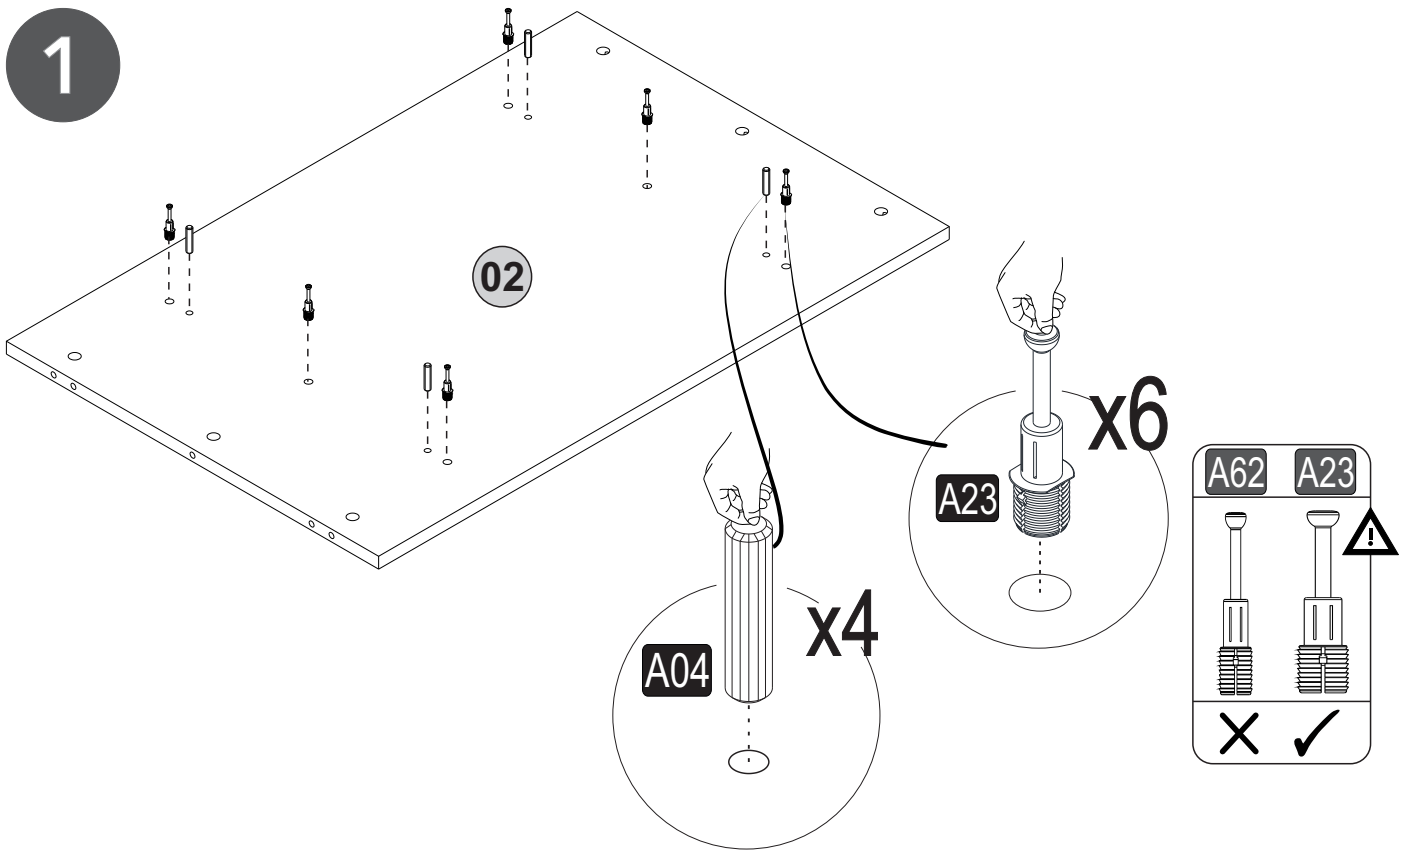

i GP037-0353,1

100 x 60 x 34,6cm

HARDWARE LIST

| | | | | |
|--|--|---|---|--|
| A04  Ø8x30 24x | A06  18mm C1-36x | A12  Allen 1x | A18  3,5x18 24x | A69  P.D. 4x |
| A22  Minifix k18 36x | A23  Minifix M10 12x | A62  Minifix M8 24x | C33  TM 4x | C34  MA 4x |
| Z121  MDK 2x | Z07  4x22kv 2x | A153  AYAK 4x | | |

1

2

3

180°

4

5

6 x4

7 x2

8

x12

A22 1x

A12 1x

9

10 x2

11

12

x4

A18
2x