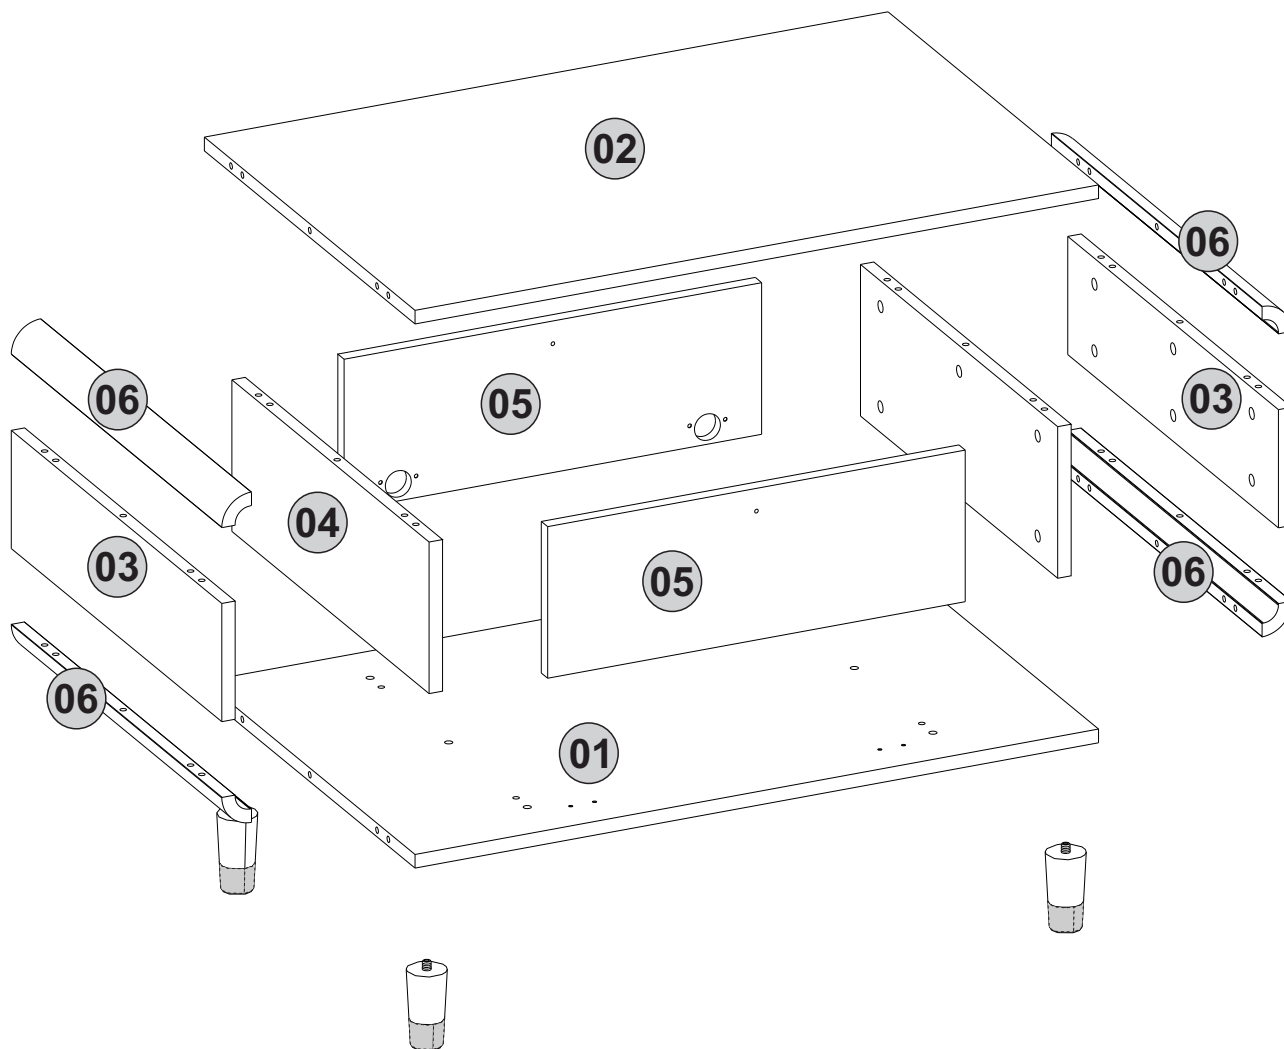

i GP037-0353,1

100 x 60 x 34,6cm

HARDWARE LIST

| | | | | |
|--|--|---|---|--|
| A04  Ø8x30 24x | A06  18mm C1-36x | A12  Allen 1x | A18  3,5x18 24x | A69  P.D. 4x |
| A22  Minifix k18 36x | A23  Minifix M10 12x | A62  Minifix M8 24x | C33  TM 4x | C34  MA 4x |
| Z121  MDK 2x | Z07  4x22kv 2x | A153  AYAK 4x | | |

1

2

3

180°

4

5

6 x4

7 x2

8

x12

A22 1x

A12 1x

9

10 x2

11

12