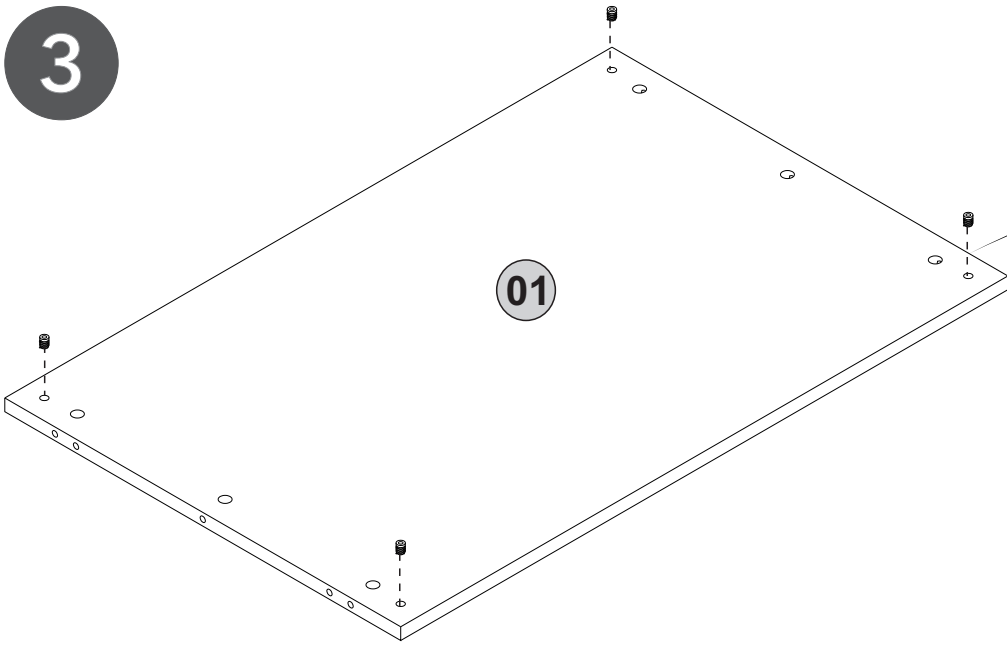

i GP037-0353,1

100 x 60 x 34,6cm

HARDWARE LIST

| | | | | |
|--|--|---|---|--|
| A04  Ø8x30 24x | A06  18mm C1-36x | A12  Allen 1x | A18  3,5x18 24x | A69  P.D. 4x |
| A22  Minifix k18 36x | A23  Minifix M10 12x | A62  Minifix M8 24x | C33  TM 4x | C34  MA 4x |
| Z121  MDK 2x | Z07  4x22kv 2x | A153  AYAK 4x | | |

1

2

3

180°

4

5

6 x4

7 x2

x4

A18
2x