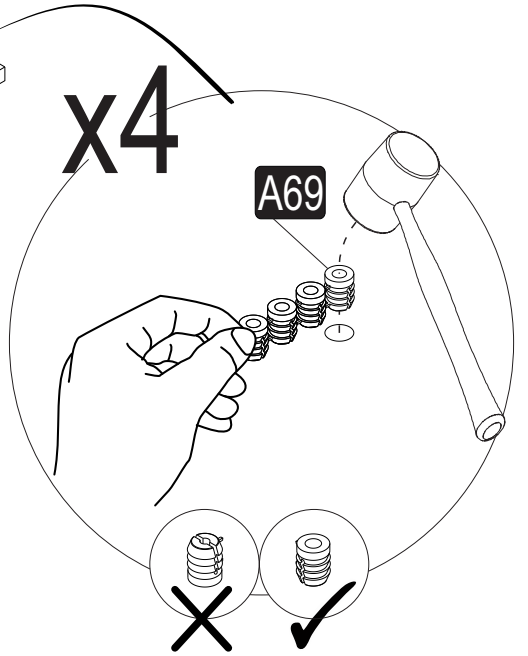

i GP037-0353,1

100 x 60 x 34,6cm

HARDWARE LIST

| | | | | |
|--|--|---|---|--|
| A04  Ø8x30 24x | A06  18mm C1-36x | A12  Allen 1x | A18  3,5x18 24x | A69  P.D. 4x |
| A22  Minifix k18 36x | A23  Minifix M10 12x | A62  Minifix M8 24x | C33  TM 4x | C34  MA 4x |
| Z121  MDK 2x | Z07  4x22kv 2x | A153  AYAK 4x | | |

1

2

3

180°

4

5

6 x4

7 x2

8

x12

A22 1x

A12 1x

9

10 x2

11

12

x4

A18
2x