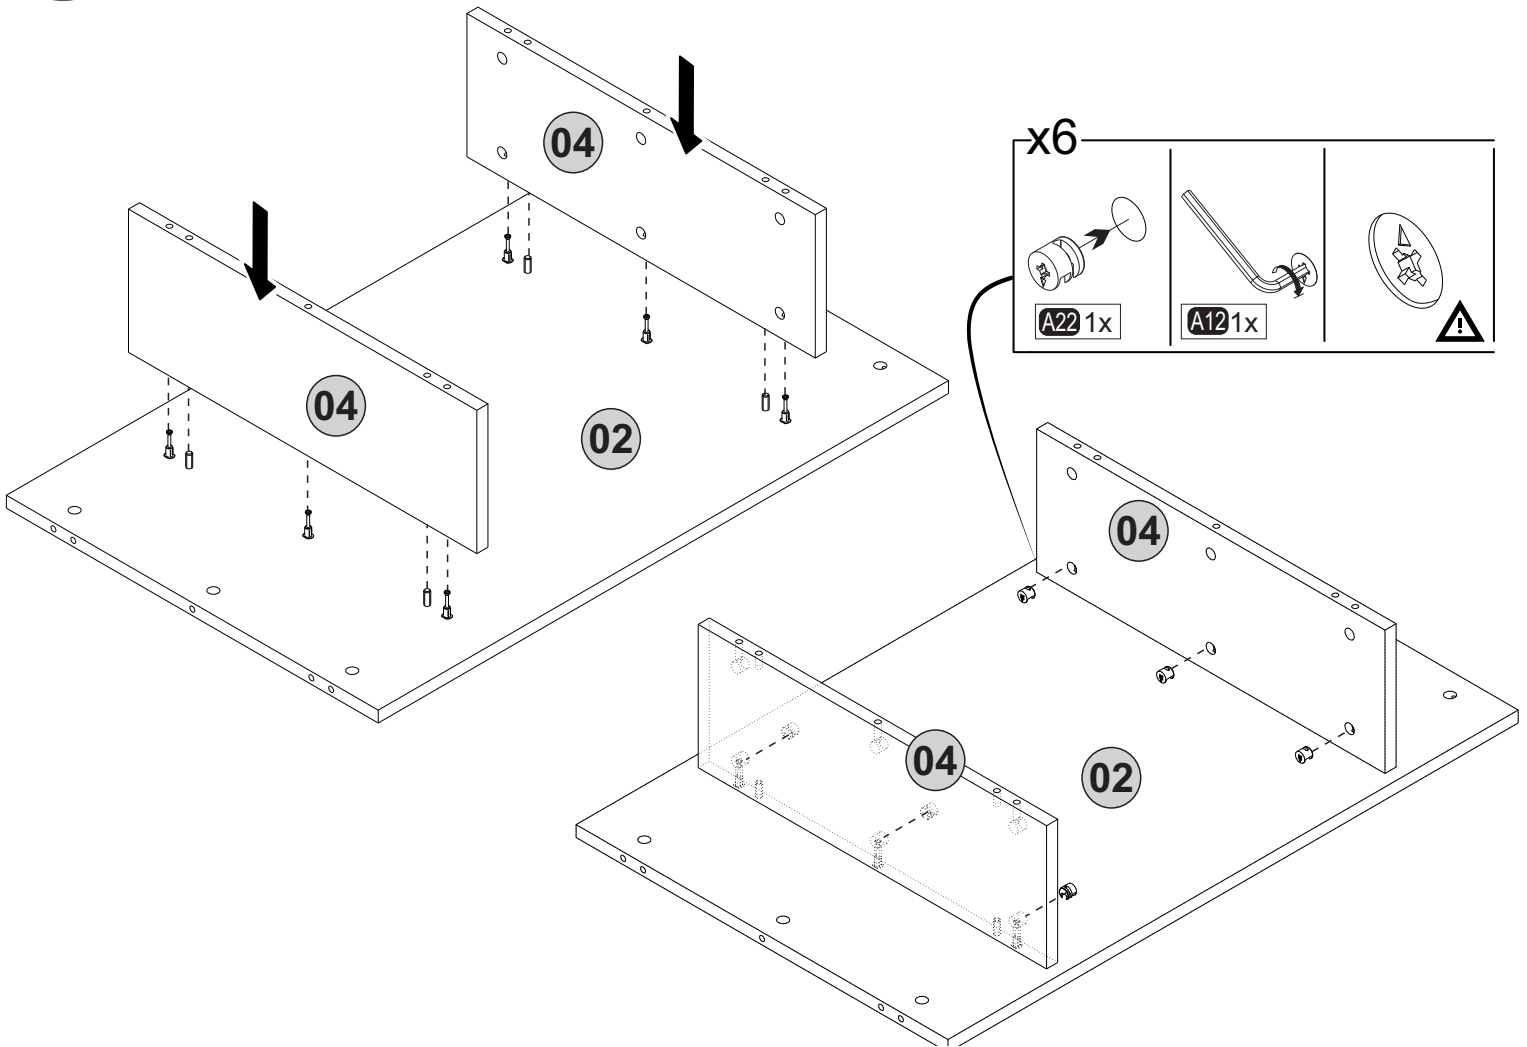

i GP037-0353,1

100 x 60 x 34,6cm

HARDWARE LIST

| | | | | |
|--|--|---|---|--|
| A04  Ø8x30 24x | A06  18mm C1-36x | A12  Allen 1x | A18  3,5x18 24x | A69  P.D. 4x |
| A22  Minifix k18 36x | A23  Minifix M10 12x | A62  Minifix M8 24x | C33  TM 4x | C34  MA 4x |
| Z121  MDK 2x | Z07  4x22kv 2x | A153  AYAK 4x | | |

1

2

3

180°

4

5

6 x4

7 x2

8

x12

A22 1x

A12 1x

9

10 x2

11

12

x4

A18
2x