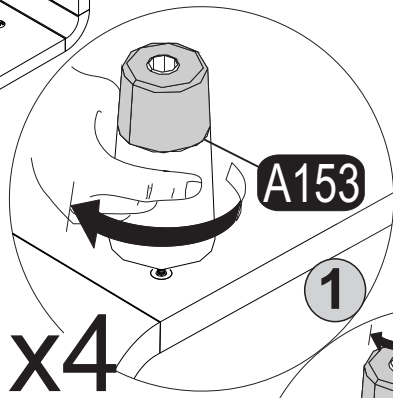

i GP037-0353,1

100 x 60 x 34,6cm

HARDWARE LIST

| | | | | |
|--|--|---|---|--|
| A04  Ø8x30 24x | A06  18mm C1-36x | A12  Allen 1x | A18  3,5x18 24x | A69  P.D. 4x |
| A22  Minifix k18 36x | A23  Minifix M10 12x | A62  Minifix M8 24x | C33  TM 4x | C34  MA 4x |
| Z121  MDK 2x | Z07  4x22kv 2x | A153  AYAK 4x | | |

1

2

3

180°

4

5

6 x4

7 x2

8

x12

A22 1x

A12 1x

9

10 x2

11

12

x4

A18
2x