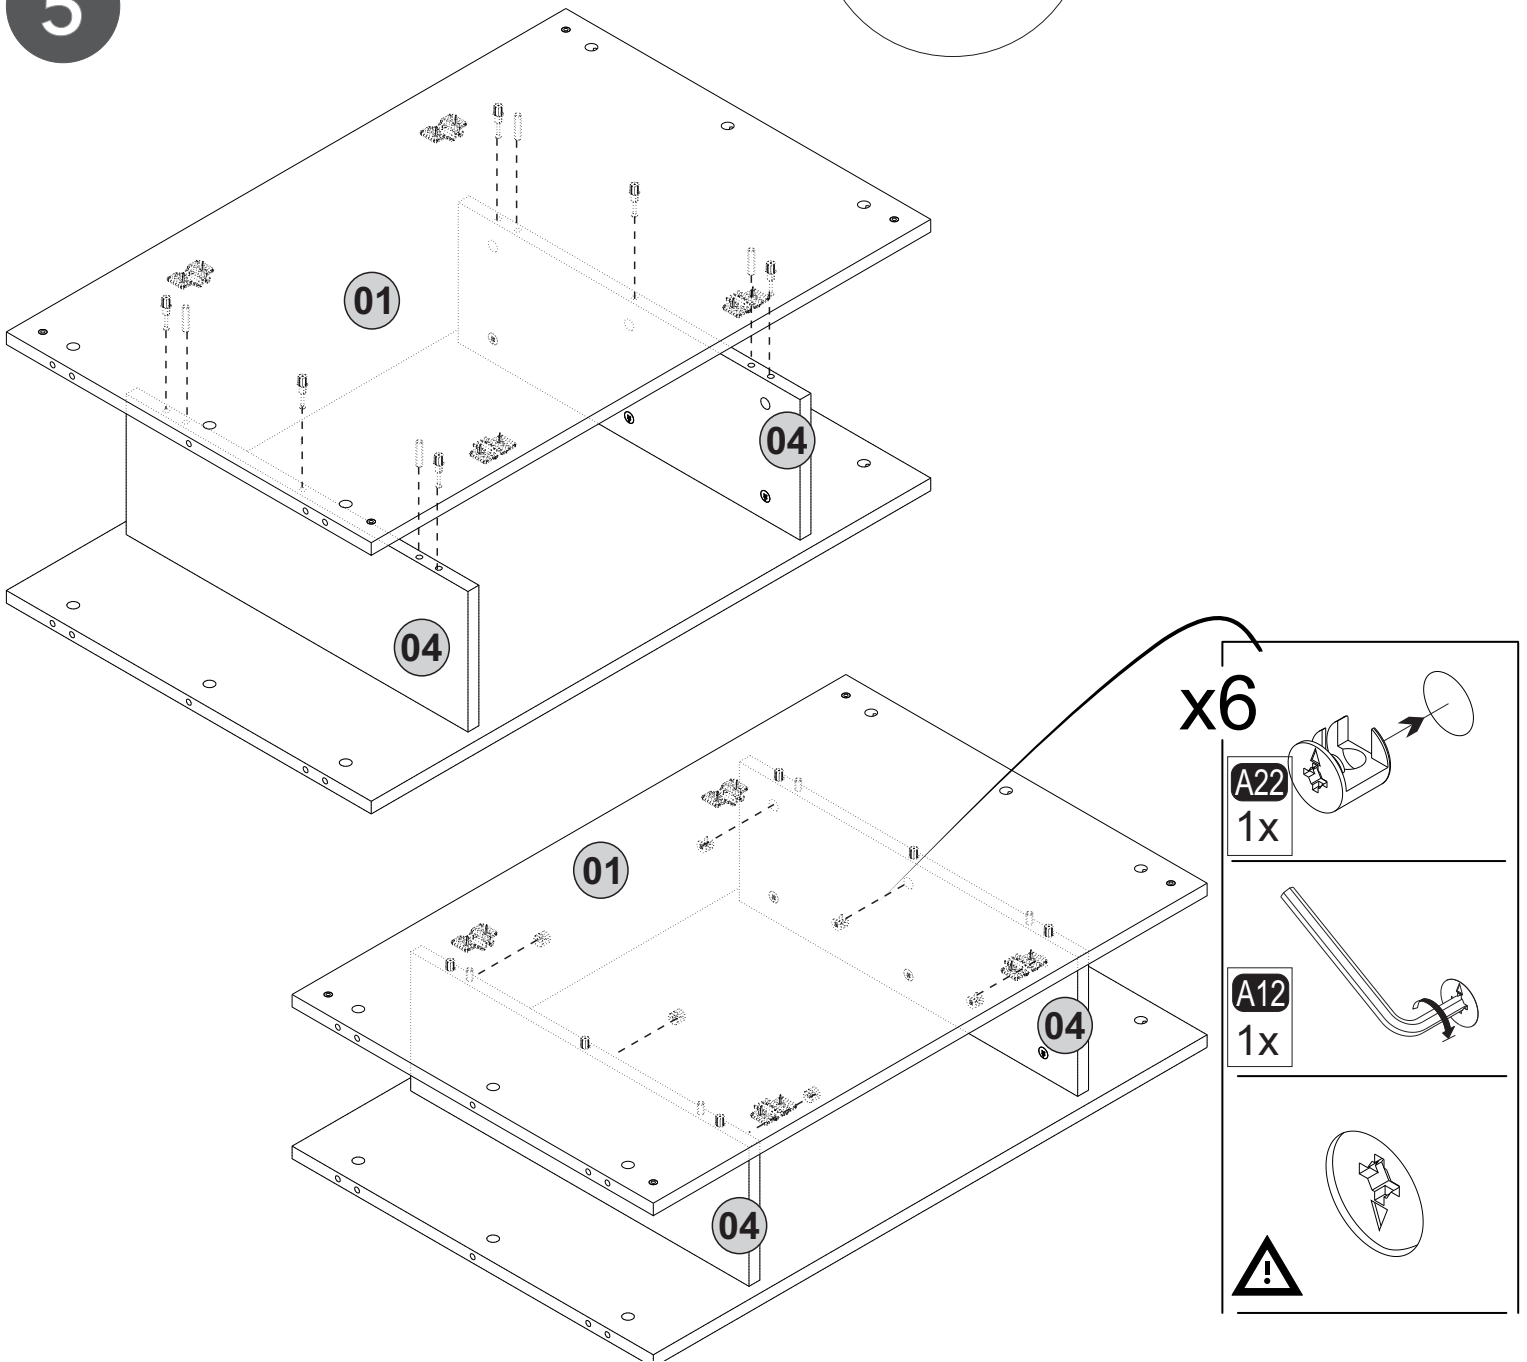

i GP037-0353,1

100 x 60 x 34,6cm

HARDWARE LIST

| | | | | |
|--|--|---|---|--|
| A04  Ø8x30 24x | A06  18mm C1-36x | A12  Allen 1x | A18  3,5x18 24x | A69  P.D. 4x |
| A22  Minifix k18 36x | A23  Minifix M10 12x | A62  Minifix M8 24x | C33  TM 4x | C34  MA 4x |
| Z121  MDK 2x | Z07  4x22kv 2x | A153  AYAK 4x | | |

1

2

3

180°

4

5

6 x4

7 x2

8

x12

A22 1x

A12 1x

9

10 x2

11

12

x4

A18
2x