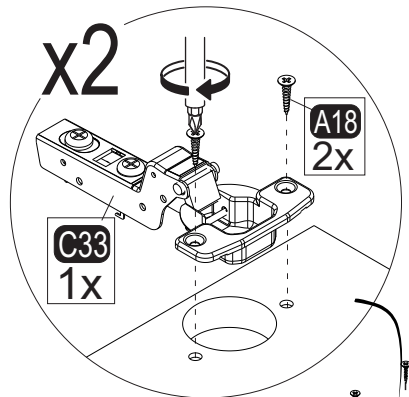

i GP037-0353,1

100 x 60 x 34,6cm

HARDWARE LIST

| | | | | |
|--|--|---|---|--|
| A04  Ø8x30 24x | A06  18mm C1-36x | A12  Allen 1x | A18  3,5x18 24x | A69  P.D. 4x |
| A22  Minifix k18 36x | A23  Minifix M10 12x | A62  Minifix M8 24x | C33  TM 4x | C34  MA 4x |
| Z121  MDK 2x | Z07  4x22kv 2x | A153  AYAK 4x | | |

1

2

3

180°

4

5

6 x4

7 x2

8

x12

A22 1x

A12 1x

9

10 x2

11

12

x4

A18
2x