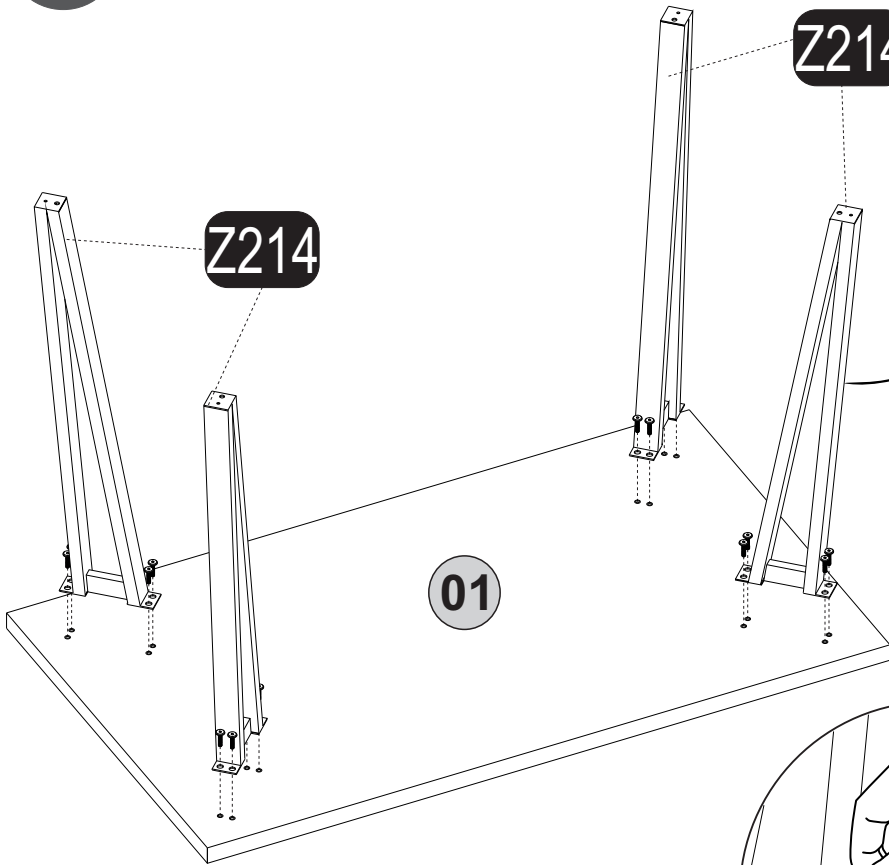

**GP037-0315,1**

**120 x 70 x 77,5cm**

<b>B15</b>  <b>15</b> (black)mm <b>16x</b>	<b>A69</b>  P.D. <b>16x</b>	<b>Z214</b>  MT <b>4x</b>	<b>A12</b>  Allen <b>1x</b>	<b>A99</b>  M6x15MM (black) <b>4x</b>
<b>A06</b>  18mm <b>black-4x</b>				

1

x16

A69

X

✓

2

x4

Z214

Z214

01

B15  
4x

Z214  
1x

STEP-1

STEP-2

3

4