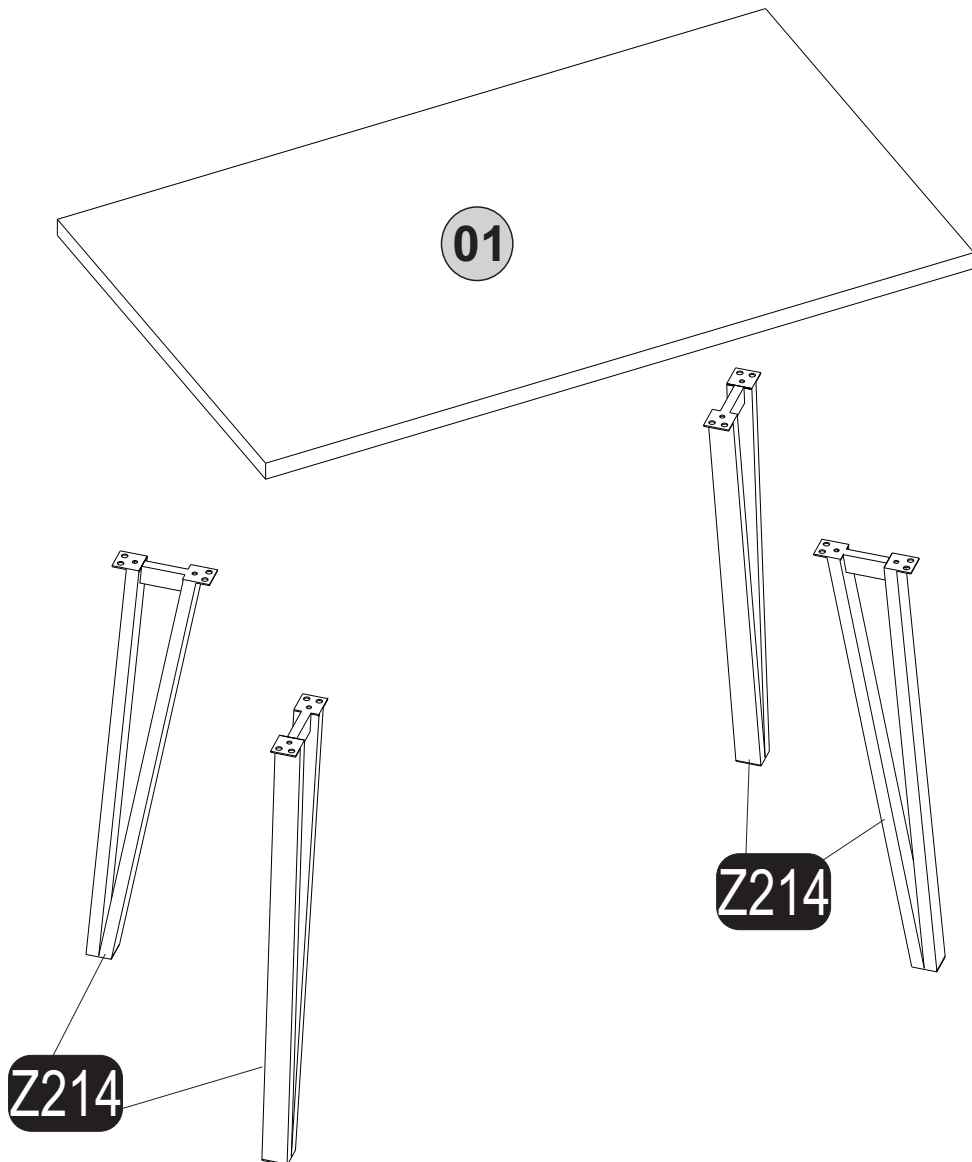

**GP037-0315,1**

**120 x 70 x 77,5cm**

<b>B15</b>  <b>15</b> (black)mm <b>16x</b>	<b>A69</b>  P.D. <b>16x</b>	<b>Z214</b>  MT <b>4x</b>	<b>A12</b>  Allen <b>1x</b>	<b>A99</b>  M6x15MM (black) <b>4x</b>
<b>A06</b>  18mm <b>black-4x</b>				

1

x16

A69

X

✓

2

x4

Z214

Z214

01

B15  
4x

Z214  
1x

STEP-1

STEP-2

3

4