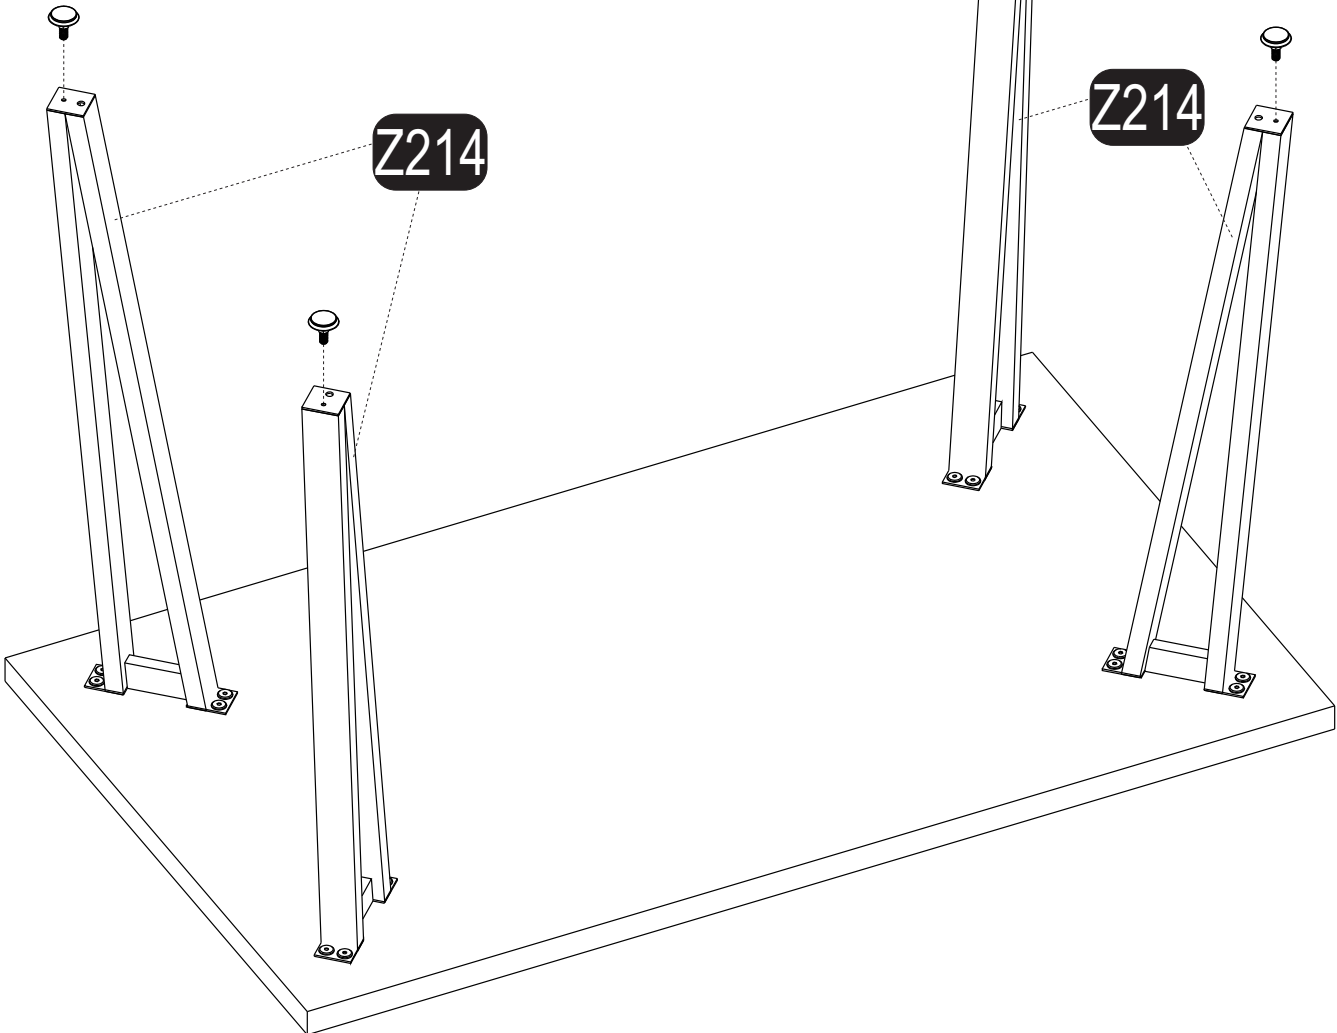

**GP037-0315,1**

**120 x 70 x 77,5cm**

<b>B15</b>  <b>15</b> (black)mm <b>16x</b>	<b>A69</b>  P.D. <b>16x</b>	<b>Z214</b>  MT <b>4x</b>	<b>A12</b>  Allen <b>1x</b>	<b>A99</b>  M6x15MM (black) <b>4x</b>
<b>A06</b>  18mm <b>black-4x</b>				

Z214

01

B15  
4x

Z214  
1x

STEP-1

STEP-2

3

4