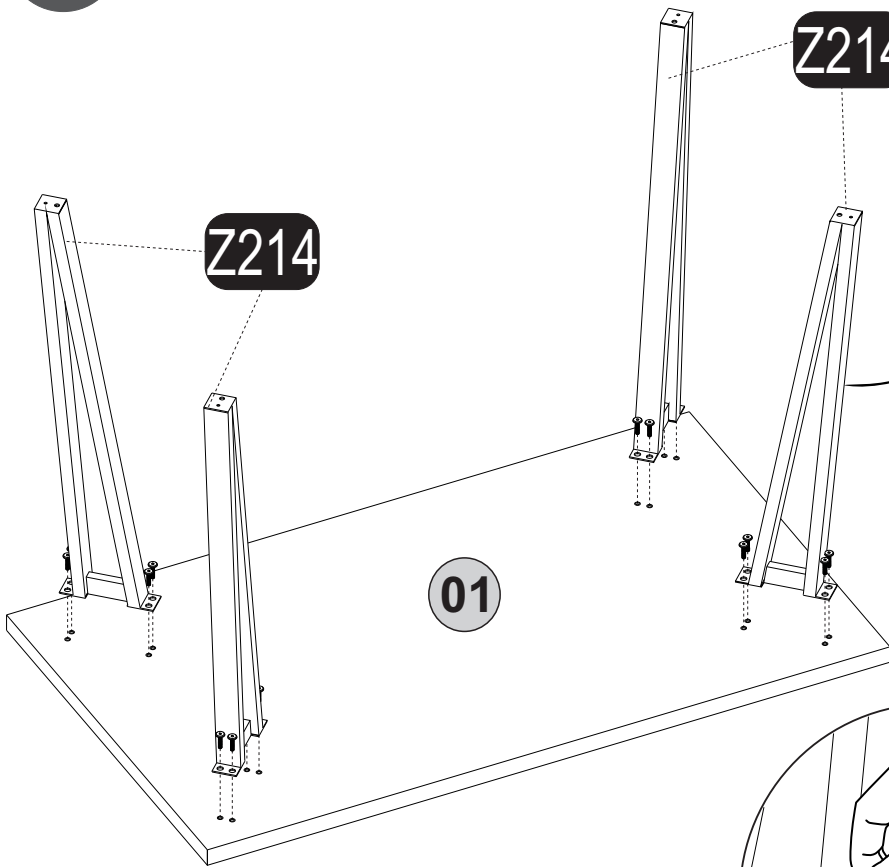

**GP037-0315,3**

**120 x 70 x 77,5cm**

<b>B15</b>  <b>15</b> (black)mm <b>16x</b>	<b>A69</b>  P.D. <b>16x</b>	<b>Z214</b>  MT <b>4x</b>	<b>A12</b>  Allen <b>1x</b>	<b>A99</b>  M6x15MM (black) <b>4x</b>
<b>A06</b>  18mm <b>black-4x</b>				

1

x16

2

x4

3

4