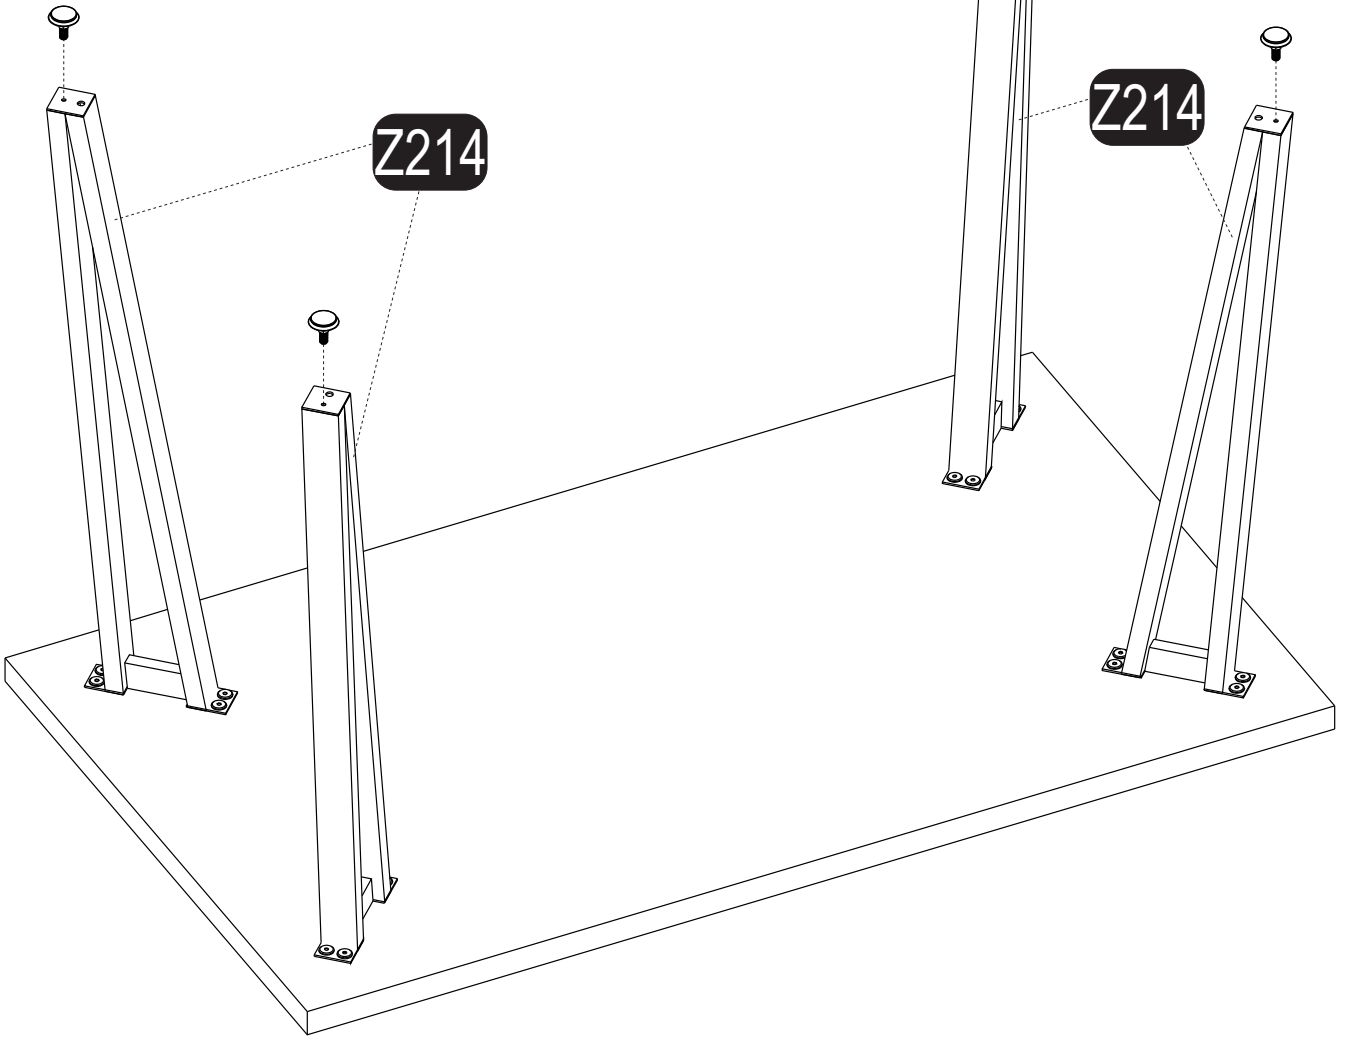

**GP037-0315,3**

**120 x 70 x 77,5cm**

<b>B15</b>  <b>15</b> (black)mm <b>16x</b>	<b>A69</b>  P.D. <b>16x</b>	<b>Z214</b>  MT <b>4x</b>	<b>A12</b>  Allen <b>1x</b>	<b>A99</b>  M6x15MM (black) <b>4x</b>
<b>A06</b>  18mm <b>black-4x</b>				

1

x16

2

x4

3

4