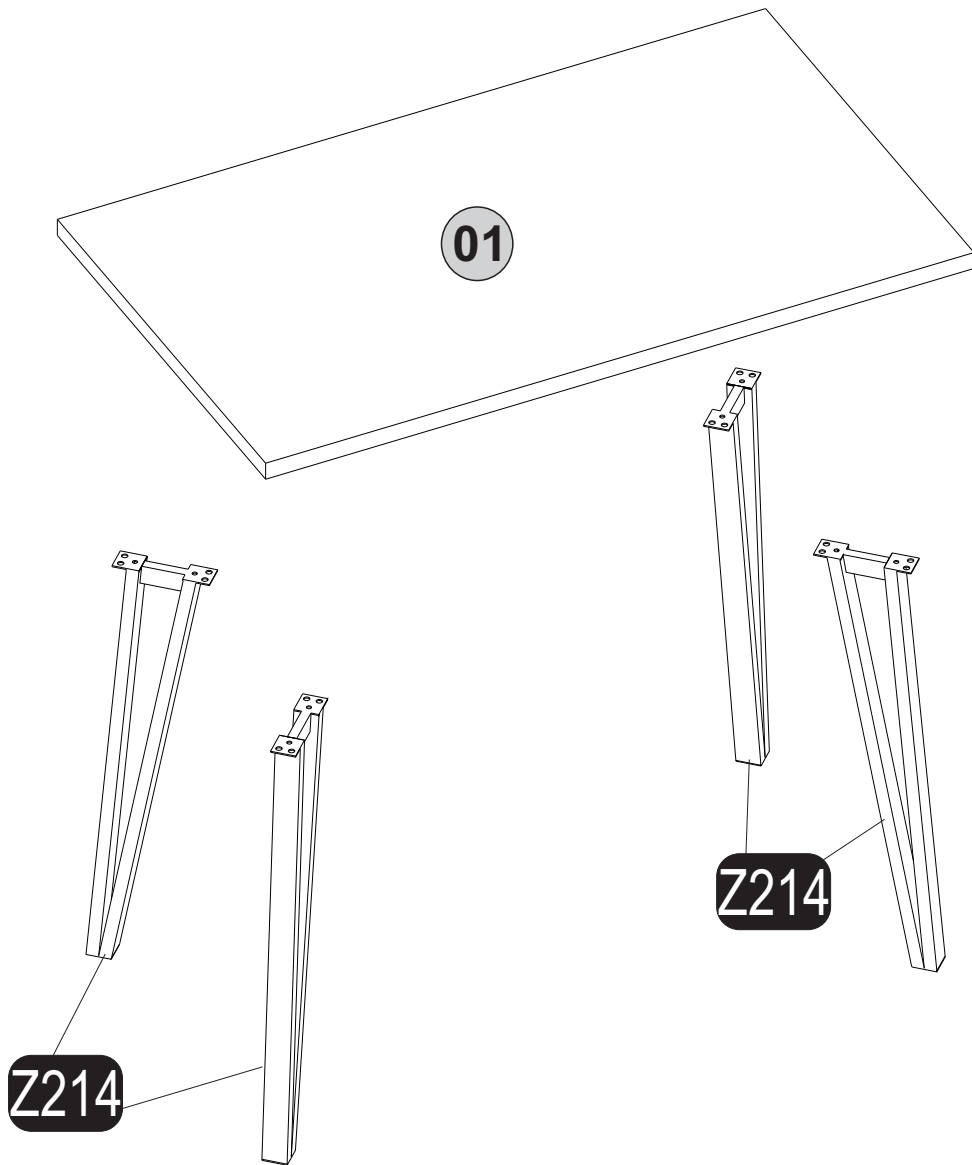

**GP037-0315,3**

**120 x 70 x 77,5cm**

<b>B15</b>  <b>15</b> (black)mm <b>16x</b>	<b>A69</b>  P.D. <b>16x</b>	<b>Z214</b>  MT <b>4x</b>	<b>A12</b>  Allen <b>1x</b>	<b>A99</b>  M6x15MM (black) <b>4x</b>
<b>A06</b>  18mm <b>black-4x</b>				

1

x16

2

x4

3

4