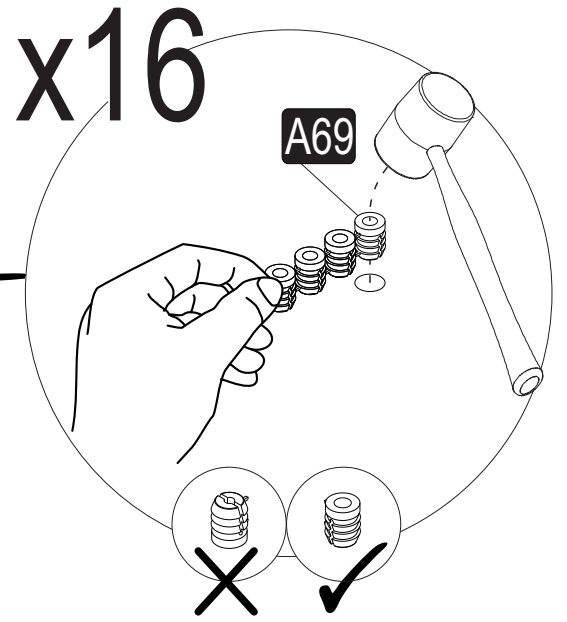

**GP037-0315,3**

**120 x 70 x 77,5cm**

<b>B15</b>  <b>15</b> (black)mm <b>16x</b>	<b>A69</b>  P.D. <b>16x</b>	<b>Z214</b>  MT <b>4x</b>	<b>A12</b>  Allen <b>1x</b>	<b>A99</b>  M6x15MM (black) <b>4x</b>
<b>A06</b>  18mm <b>black-4x</b>				

1

x16

2

x4

3

4