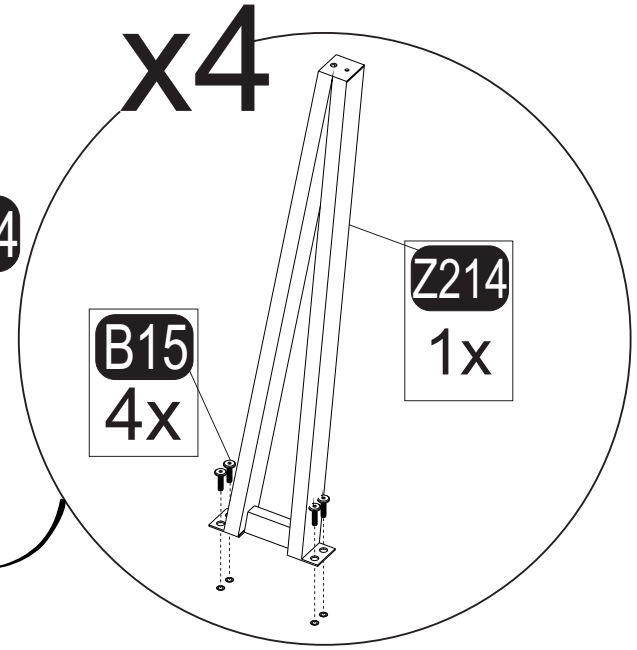

**GP037-0315,3**

**120 x 70 x 77,5cm**

<b>B15</b>  <b>15</b> (black)mm <b>16x</b>	<b>A69</b>  P.D. <b>16x</b>	<b>Z214</b>  MT <b>4x</b>	<b>A12</b>  Allen <b>1x</b>	<b>A99</b>  M6x15MM (black) <b>4x</b>
<b>A06</b>  18mm <b>black-4x</b>				

1

x16

2

x4

3

4