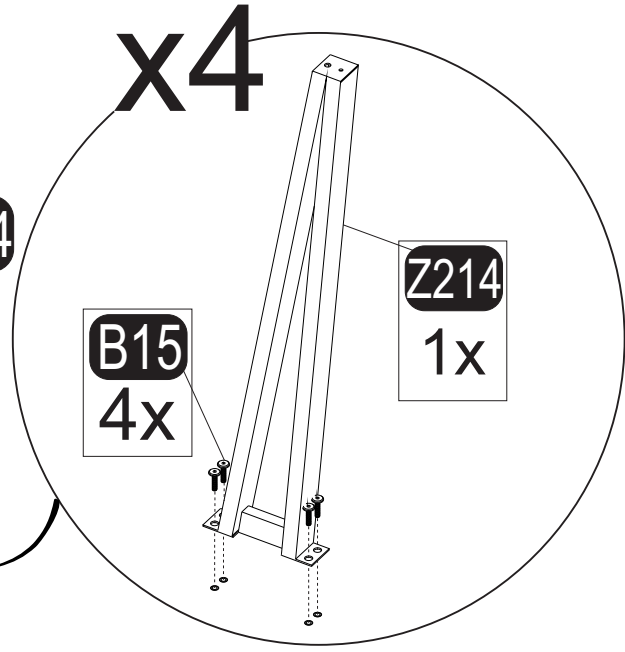

**i** GP037-0315,4

120 x 70 x 77,5cm

<b>B15</b>  <b>15</b> (black)mm <b>16x</b>	<b>A69</b>  P.D. <b>16x</b>	<b>Z214</b>  MT <b>4x</b>	<b>A12</b>  Allen <b>1x</b>	<b>A99</b>  M6x15MM (black) <b>4x</b>
<b>A06</b>  18mm <b>black-4x</b>				

1

x16

2

x4

3

4