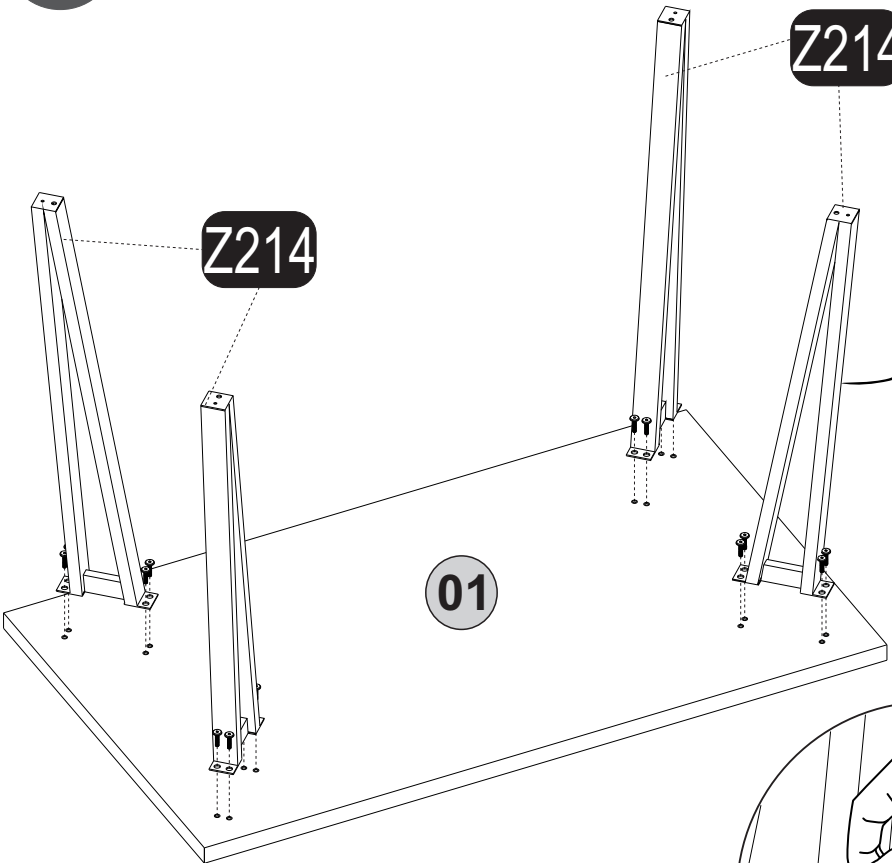

**i** GP037-0315,4

120 x 70 x 77,5cm

<b>B15</b>  <b>15</b> (black)mm <b>16x</b>	<b>A69</b>  P.D. <b>16x</b>	<b>Z214</b>  MT <b>4x</b>	<b>A12</b>  Allen <b>1x</b>	<b>A99</b>  M6x15MM (black) <b>4x</b>
<b>A06</b>  18mm <b>black-4x</b>				

1

x16

2

x4

3

4