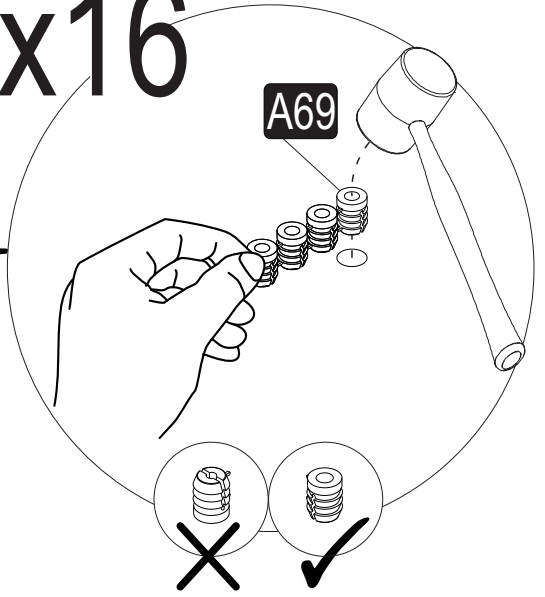

**i** GP037-0315,4

120 x 70 x 77,5cm

<b>B15</b>  <b>15</b> (black)mm <b>16x</b>	<b>A69</b>  P.D. <b>16x</b>	<b>Z214</b>  MT <b>4x</b>	<b>A12</b>  Allen <b>1x</b>	<b>A99</b>  M6x15MM (black) <b>4x</b>
<b>A06</b>  18mm <b>black-4x</b>				

1

x16

2

x4

3

4