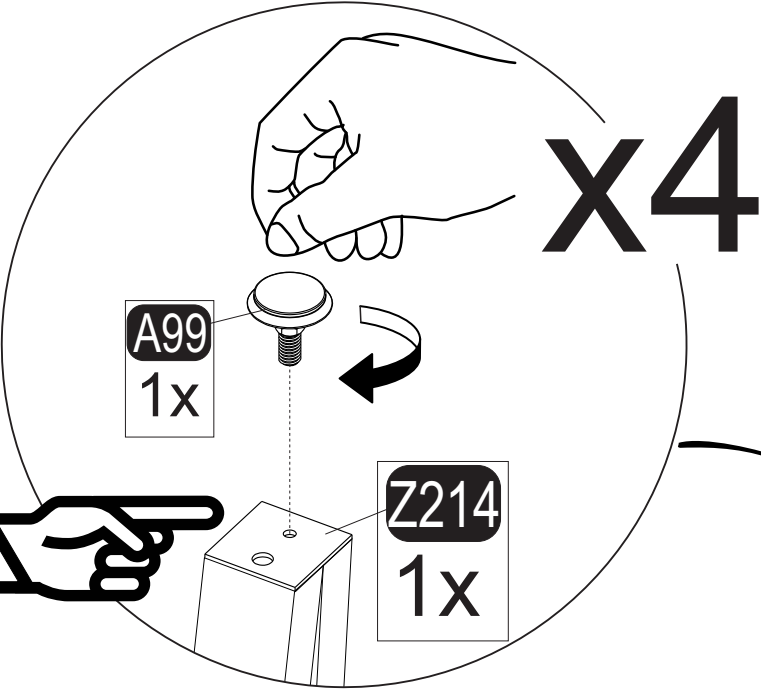

**i** GP037-0315,4

120 x 70 x 77,5cm

<b>B15</b>  <b>15</b> (black)mm <b>16x</b>	<b>A69</b>  P.D. <b>16x</b>	<b>Z214</b>  MT <b>4x</b>	<b>A12</b>  Allen <b>1x</b>	<b>A99</b>  M6x15MM (black) <b>4x</b>
<b>A06</b>  18mm <b>black-4x</b>				

1

x16

2

x4

3

4