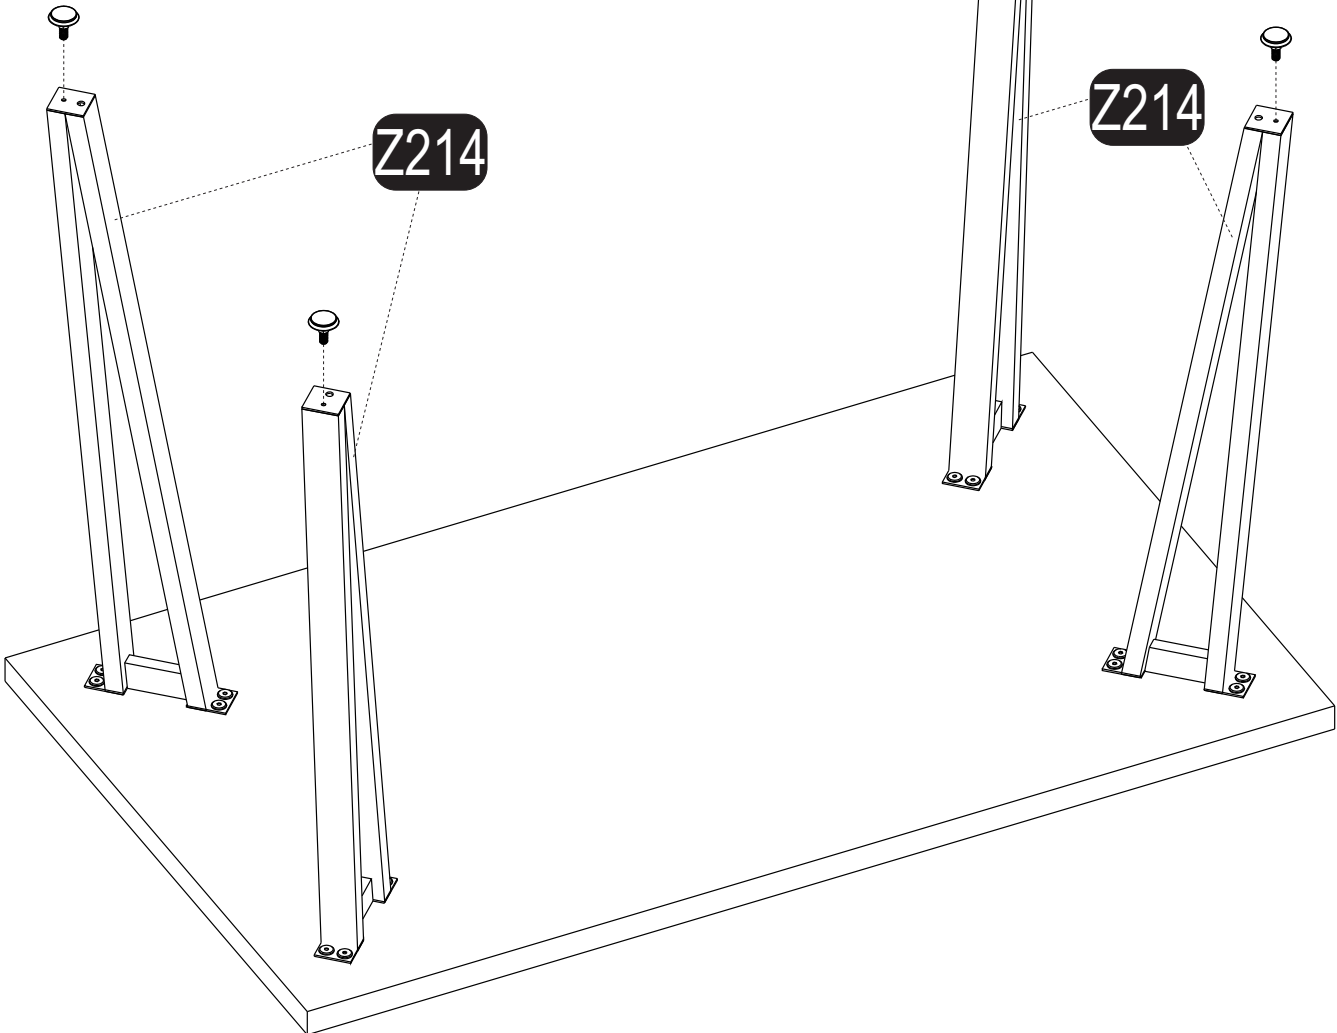

**i** GP037-0315,4

120 x 70 x 77,5cm

<b>B15</b>  <b>15</b> (black)mm <b>16x</b>	<b>A69</b>  P.D. <b>16x</b>	<b>Z214</b>  MT <b>4x</b>	<b>A12</b>  Allen <b>1x</b>	<b>A99</b>  M6x15MM (black) <b>4x</b>
<b>A06</b>  18mm <b>black-4x</b>				

1

x16

2

x4

3

4