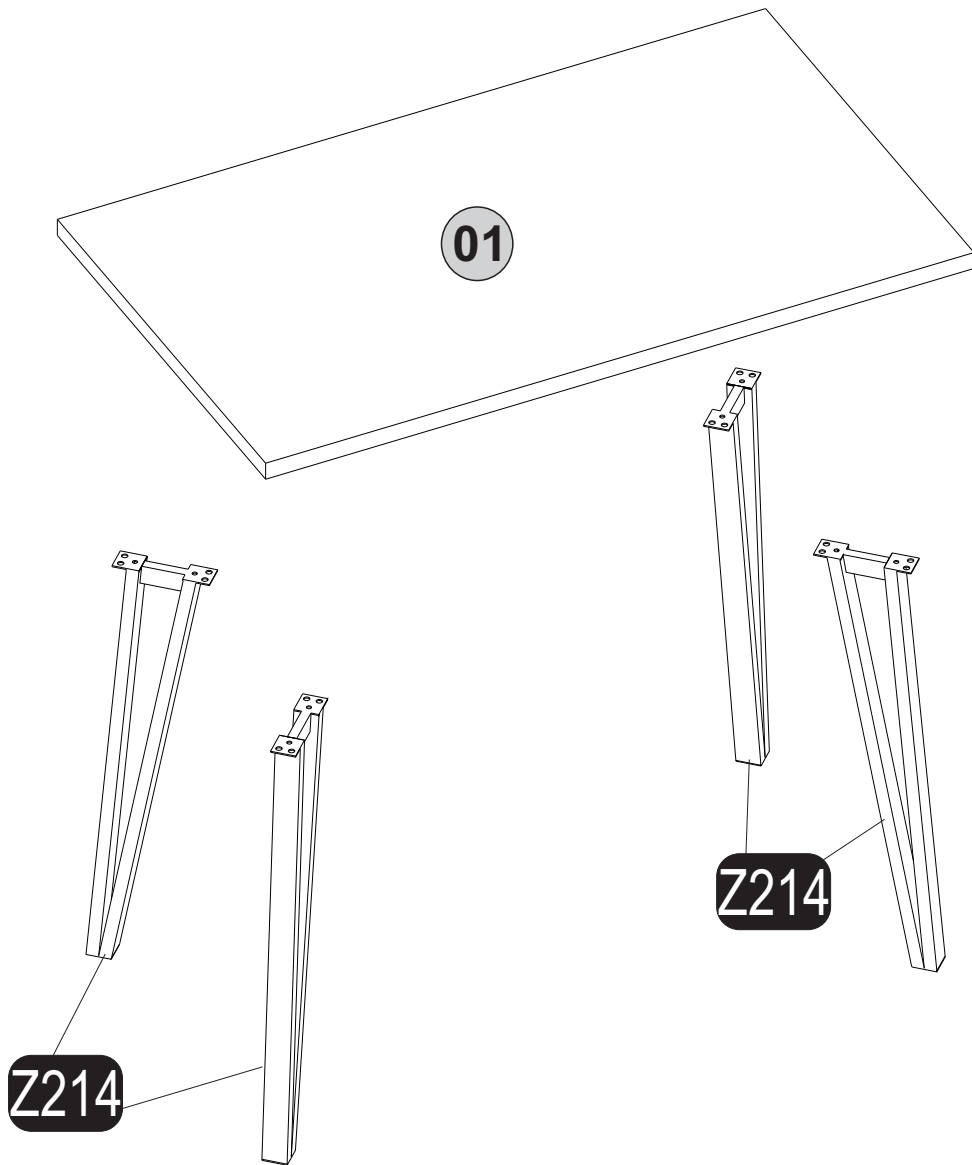

**i** GP037-0315,4

120 x 70 x 77,5cm

<b>B15</b>  <b>15</b> (black)mm <b>16x</b>	<b>A69</b>  P.D. <b>16x</b>	<b>Z214</b>  MT <b>4x</b>	<b>A12</b>  Allen <b>1x</b>	<b>A99</b>  M6x15MM (black) <b>4x</b>
<b>A06</b>  18mm <b>black-4x</b>				

1

x16

2

x4

3

4