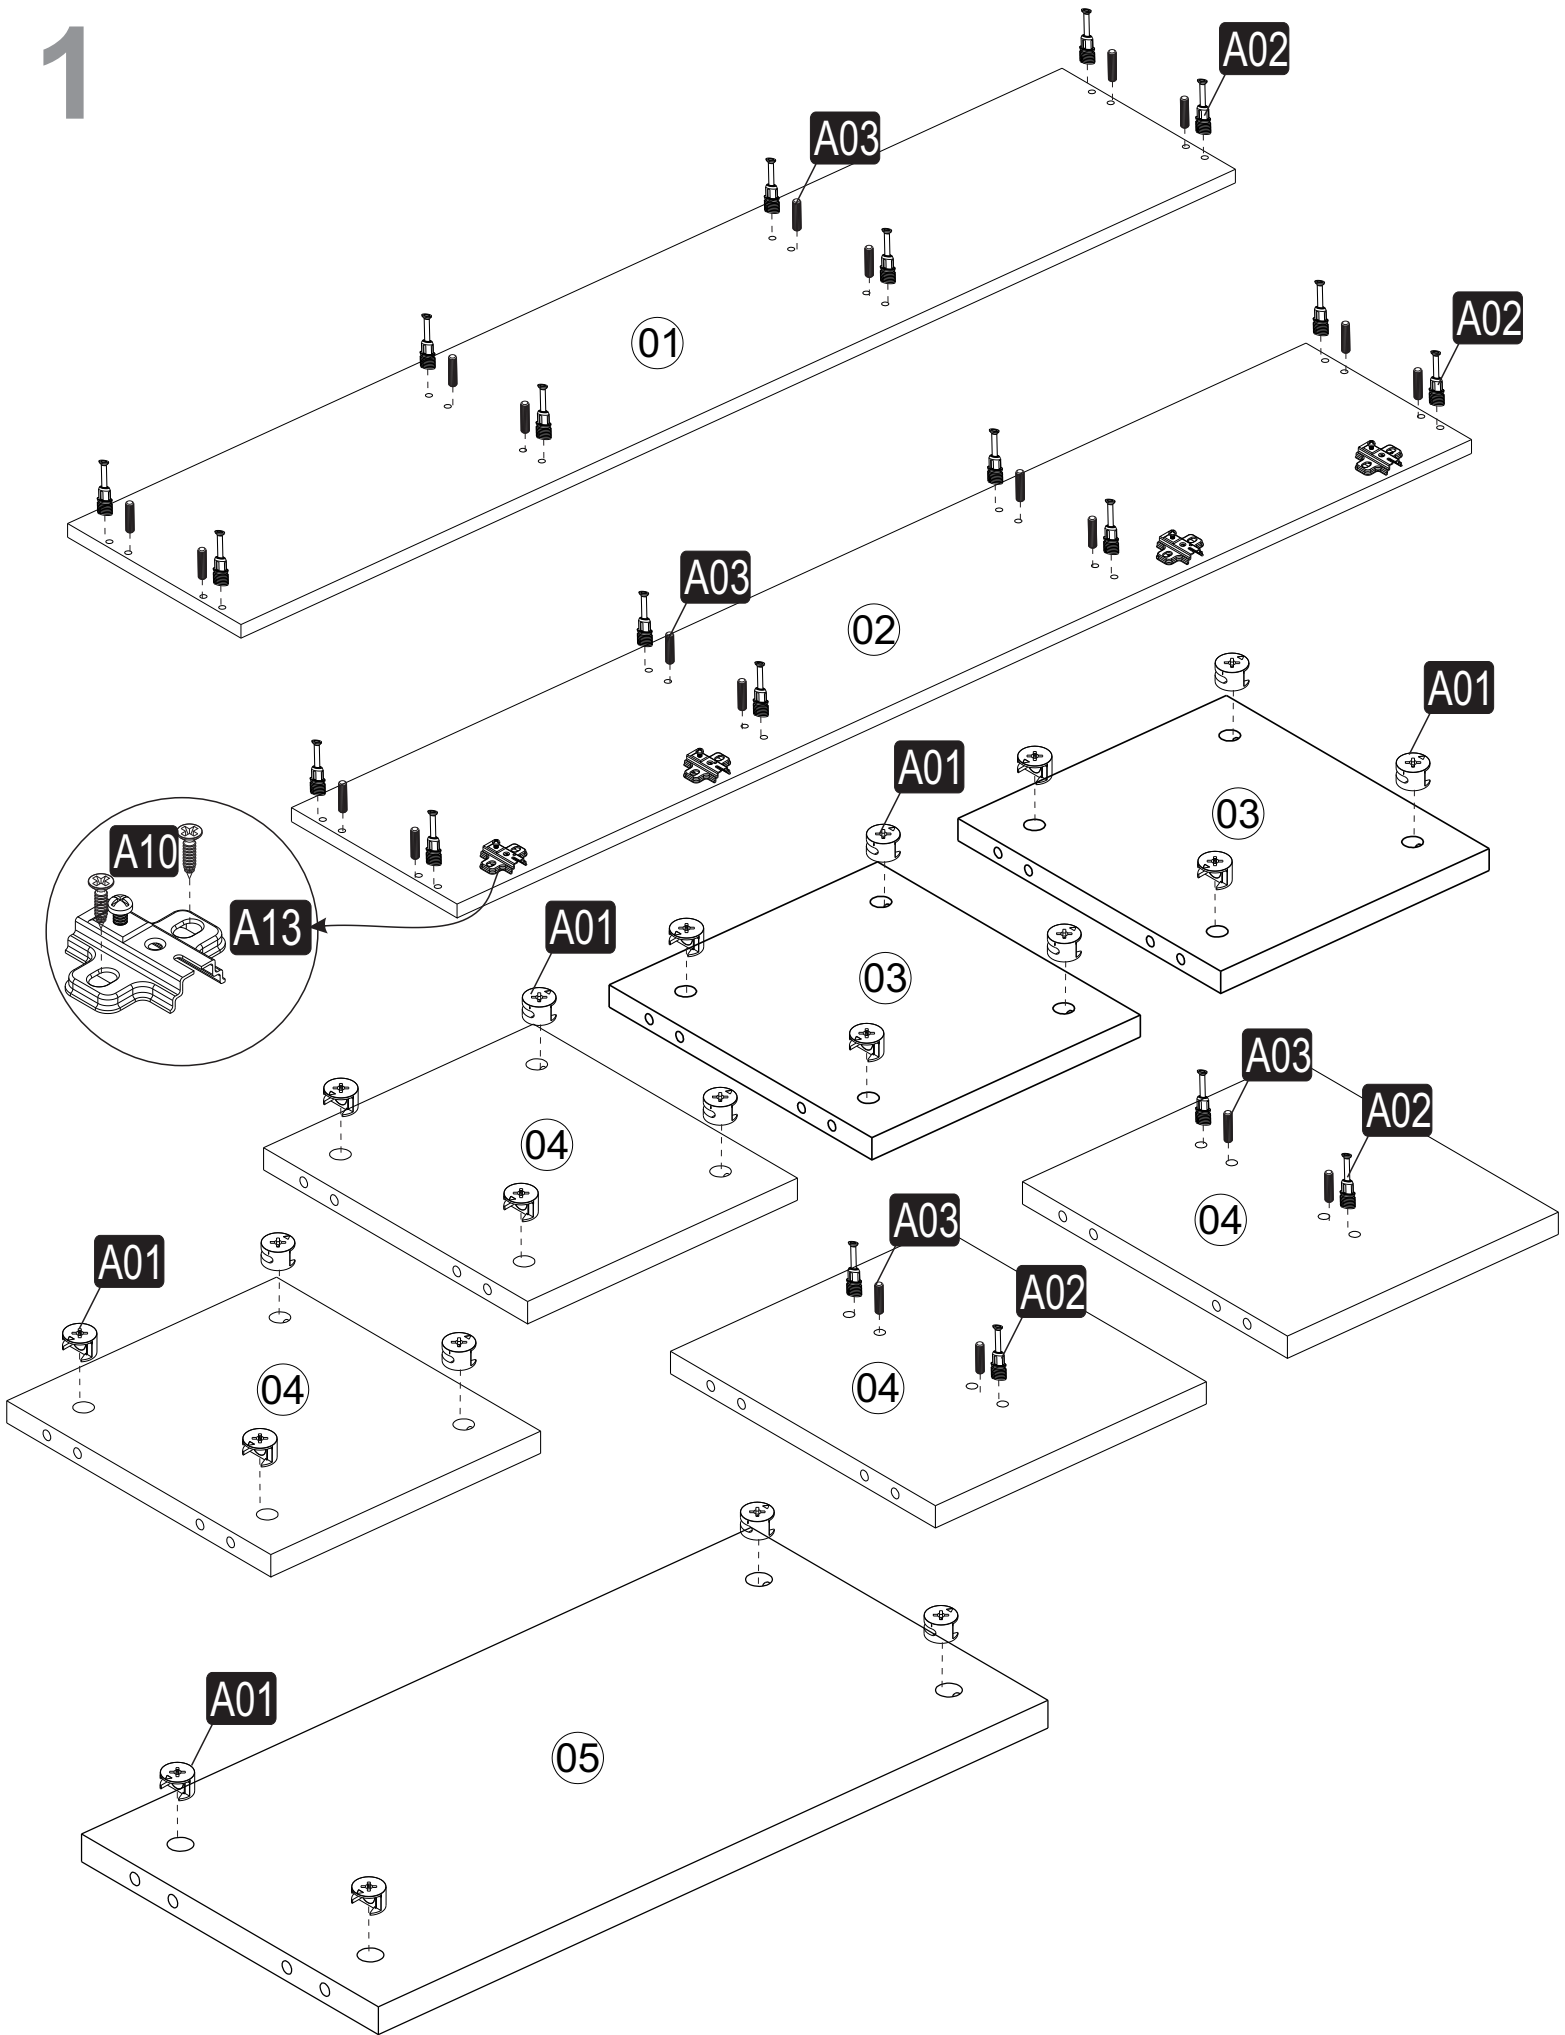

i GP042-0007,2

150 x 29,5 x 40,6cm

| | | | | |
|----------------------------|-----------------------------|-------------------------|----------------------------|------------------------------|
| A02 24x | A01 24x | A03 24x | A09 4x50 4x | A10 3,5x18 41x |
| A08 Ø8 4x | A13 4x | A12 4x | A14 M4x22 4x | A28 32x |
| B61 12 cm 5x | A24 128 mm 2x | A04 A 24x | A16 D 4x | |

1

2

3

4

7

5

6

8

7

8

9

9

10

10

Ø7 mm

A08

A09

A16

12