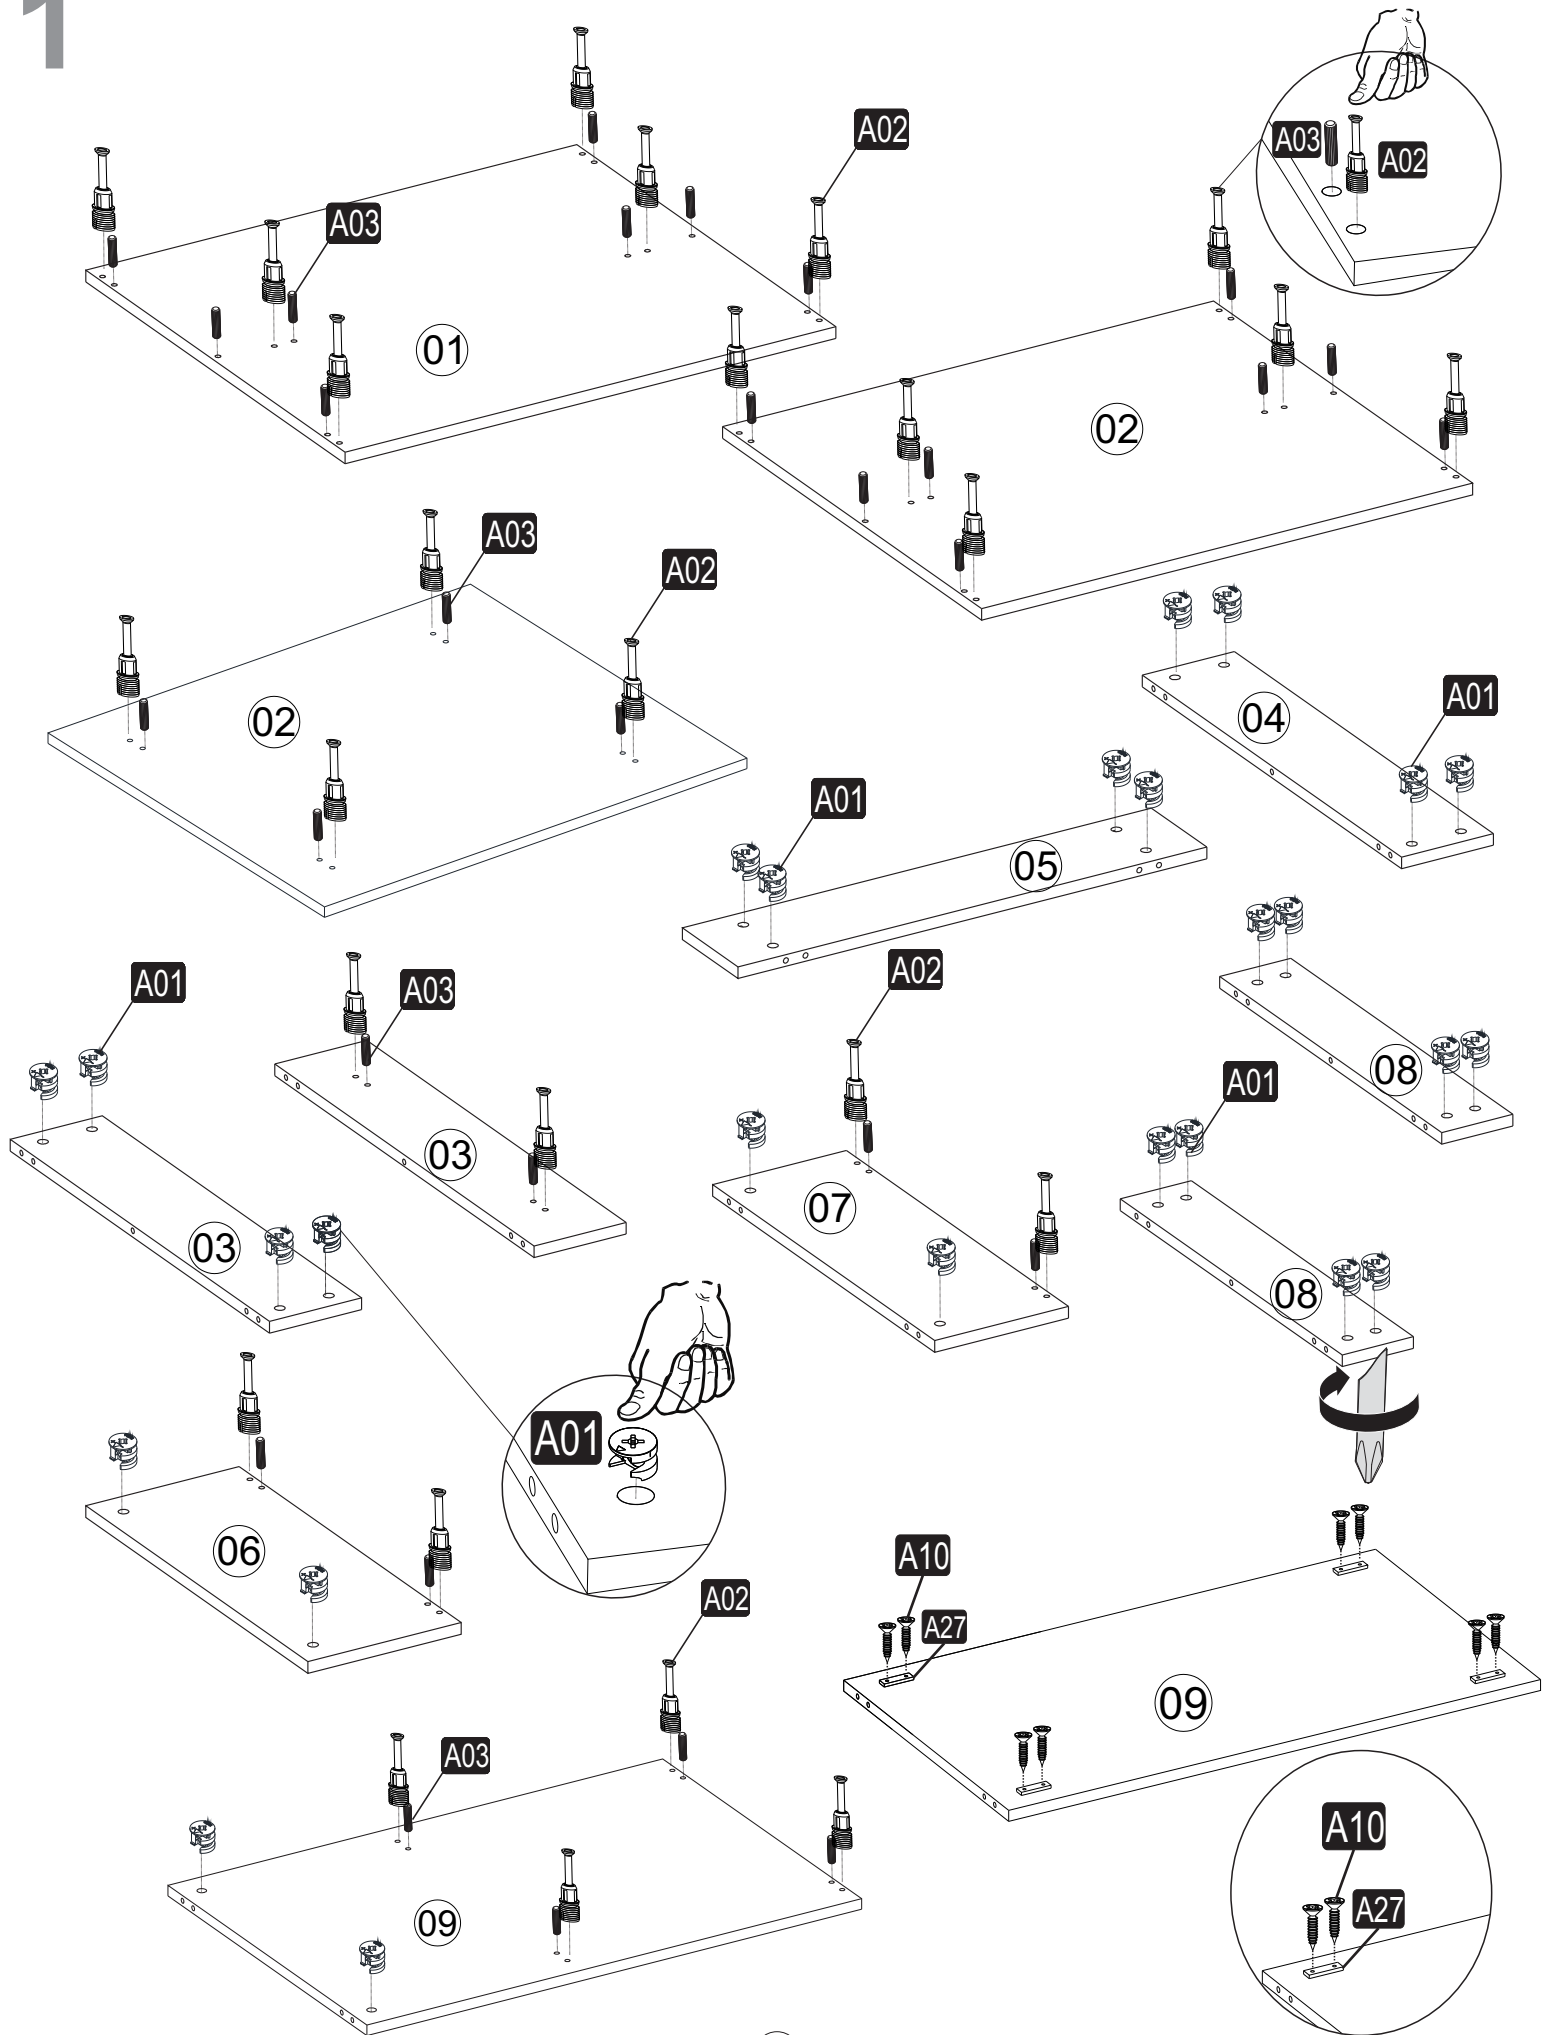

**i** GP042-0071,1

105 x 60 x 32cm

<b>A01</b>  <b>26x</b>	<b>A02</b>  <b>26x</b>	<b>A03</b>  <b>30x</b>	<b>A04</b>  <b>A 12x</b> <b>D 14x</b>	<b>A27</b>  <b>4x</b>
<b>A10</b> <b>3,5x18 YHB</b>  <b>8x</b>				

1

2

3

6

4

5

7

6