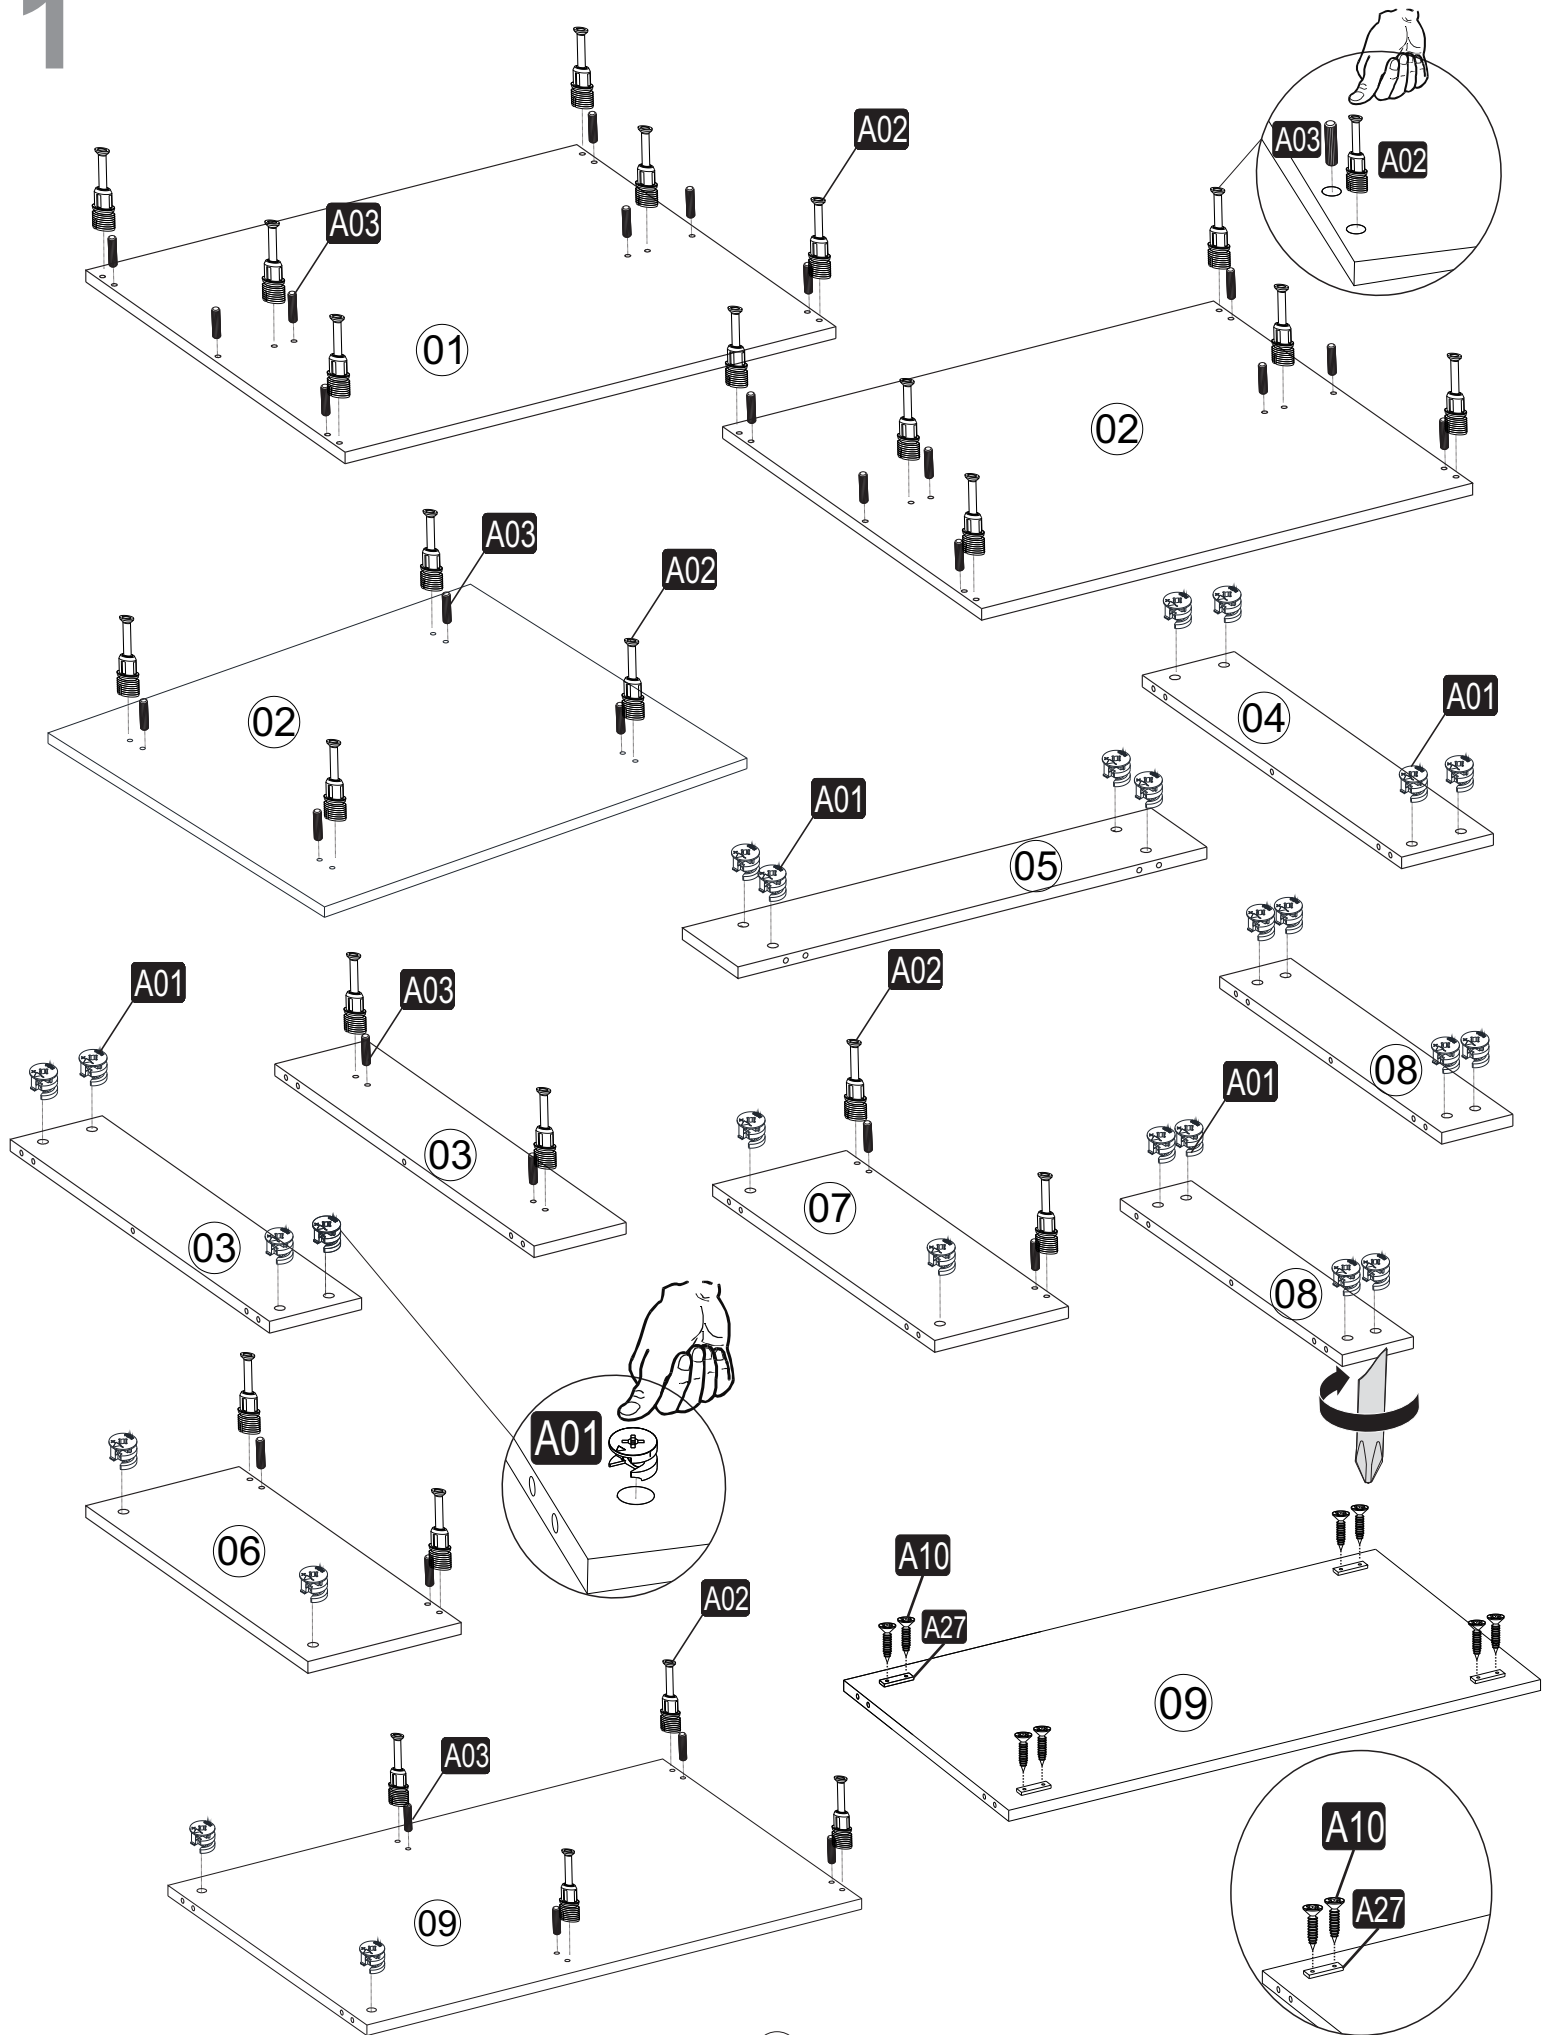

i GP042-0071,2

105 x 60 x 32cm

A01  26x	A02  26x	A03  30x	A04  A 12x D 14x	A27  4x
A10 3,5x18 YHB  8x				

1

2

3

6

4

5

7

6