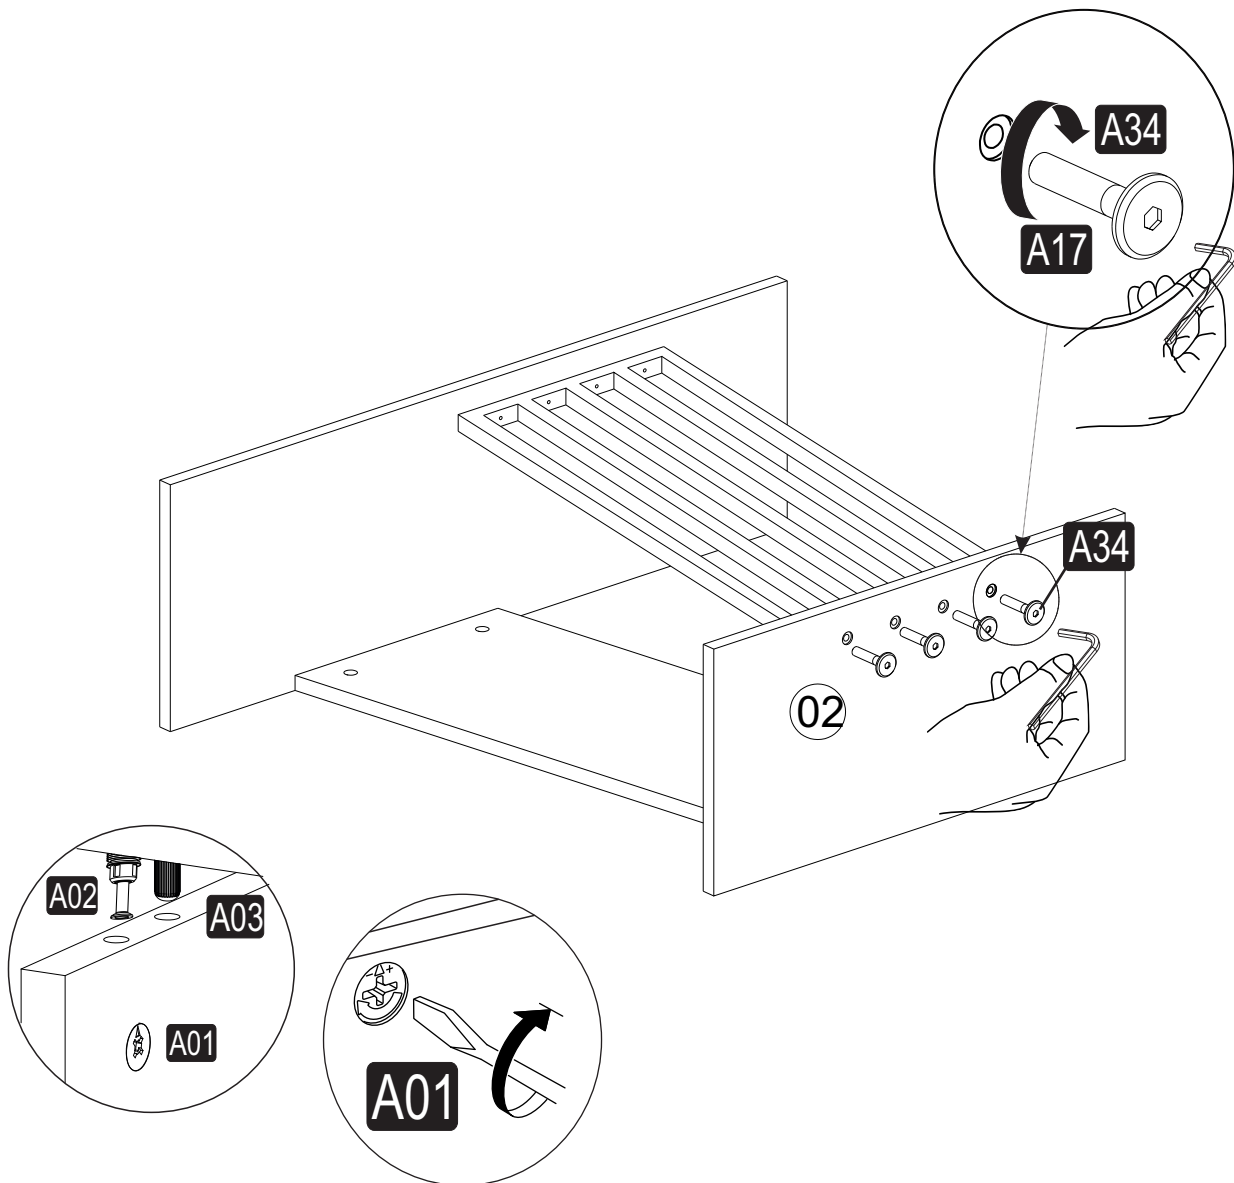

i GP042-0135,1

90 x 29,6 x 76,8cm

A01  4x	A02  4x	A03  4x	A34 25mm  4x	A38 3,5x35 YHB  4x
A07  2x	A08 Ø8 Lik  2x	A10 3,5x18 YHB  2x	A04  A 4x	E05 GOLD  DKR-215 H732*300*20 1x
A17 4mm  1x	A09 4x50 YHB  2x			

1

2

3

4

5