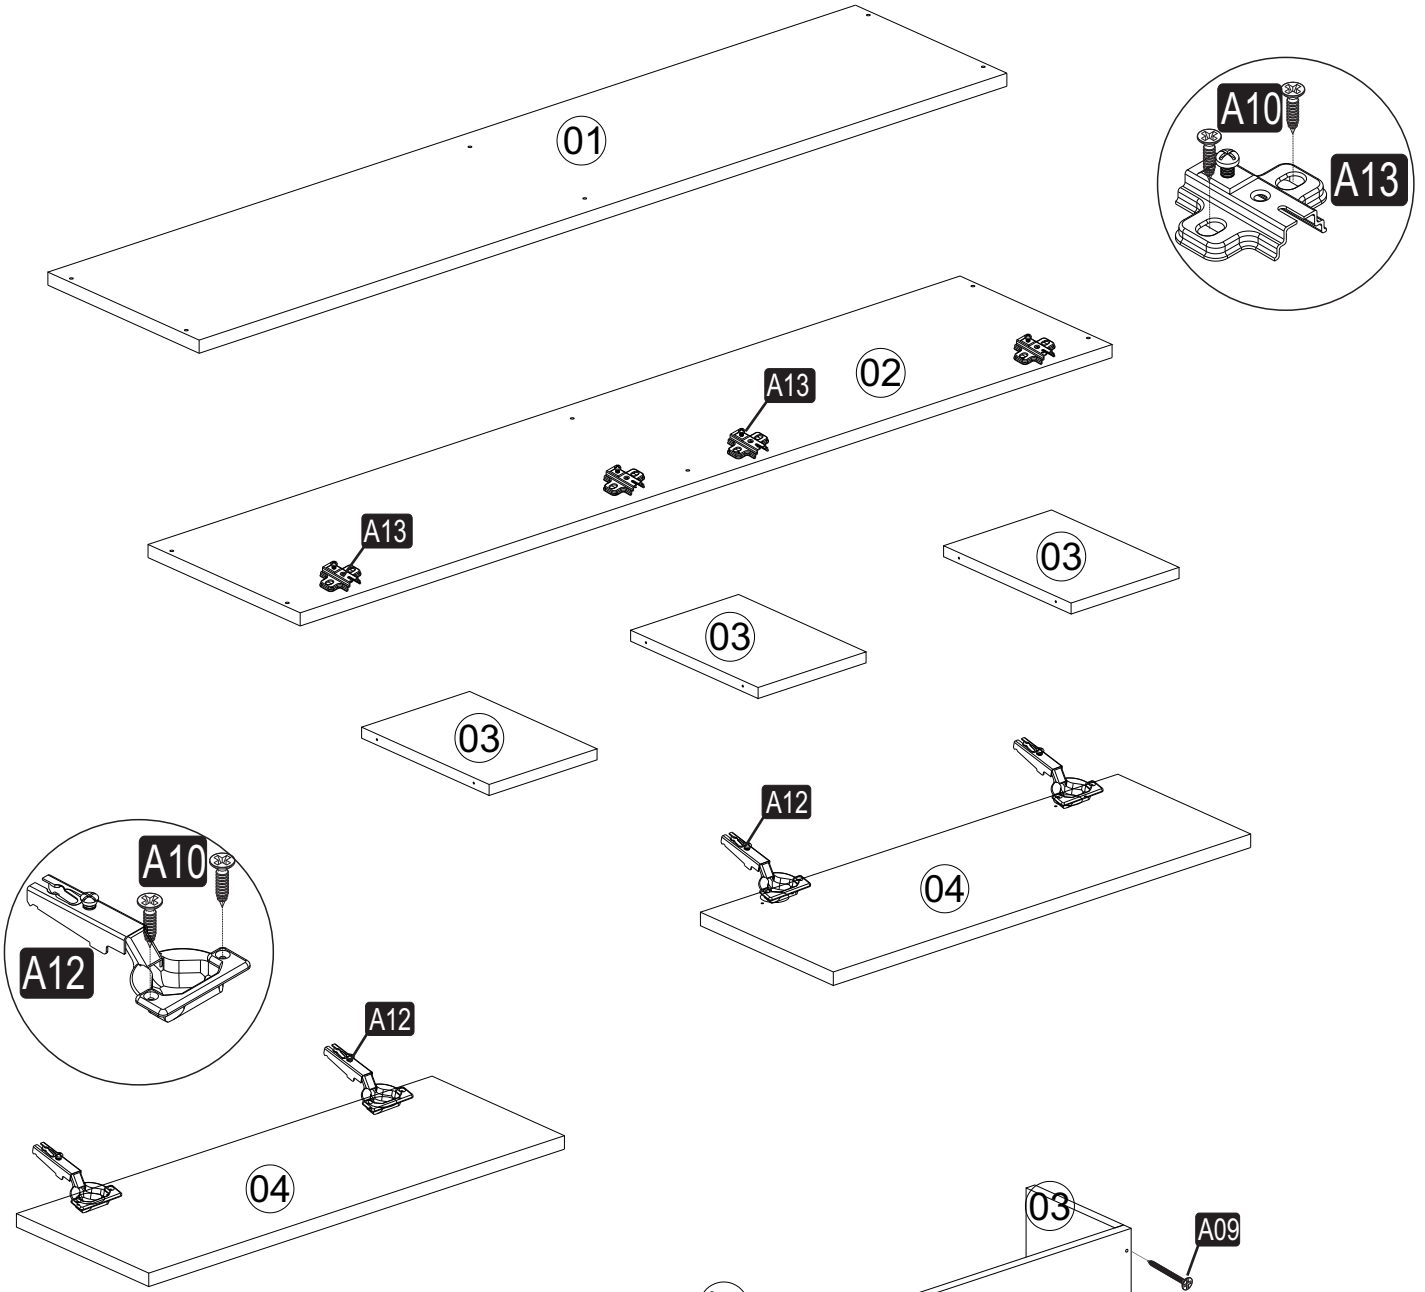

i GP042-0170,2

135 x 31,6 x 25cm

A16  A 12x	A28  15x	A41  4x	D69 Ø8 RKT  4x	A09 4x50  12x
A10 3,5x18  24x	A12  4x	A13  4x	D41 5x70 YHB  4x	G15 LED  1340 mm 1x

1

2

5

3

4

5

6

7

A41

Ø7 mm

D69

D41

A10