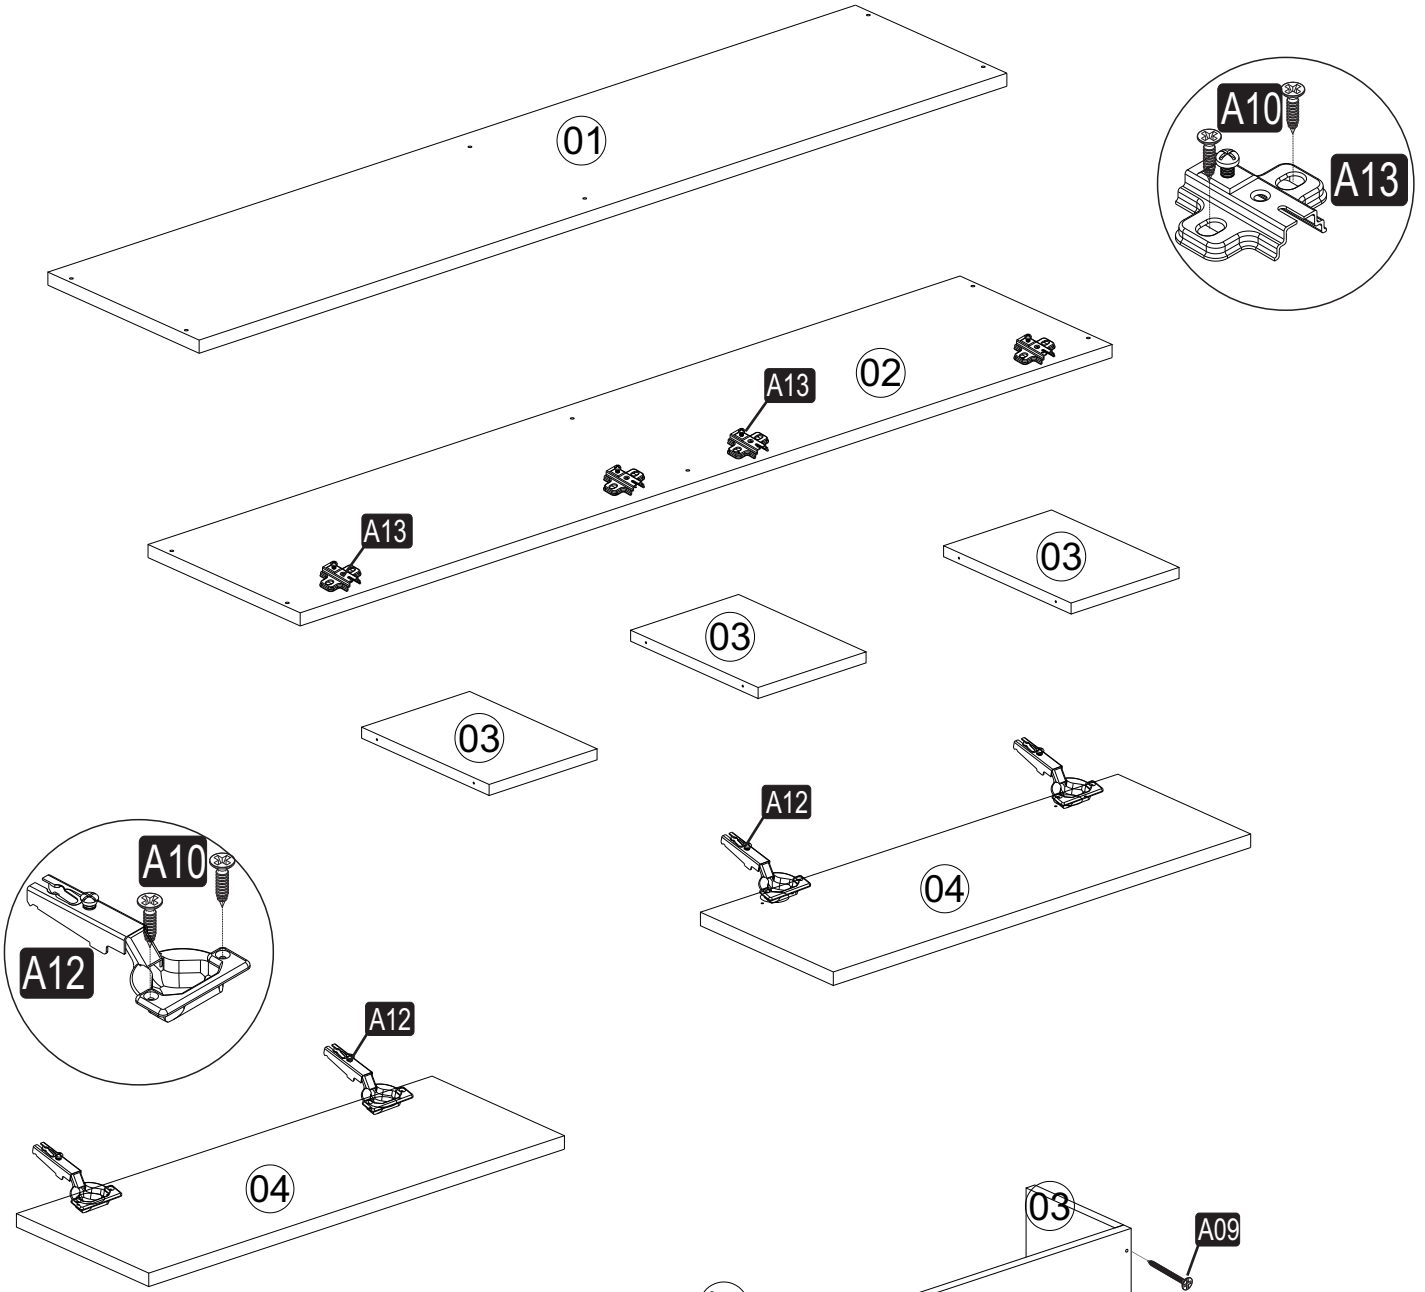

i GP042-0170,3

135 x 31,6 x 25cm

A16  A 12x	A28  15x	A41  4x	D69 $\varnothing 8$ RKT  4x	A09 4x50  12x
A10 3,5x18  24x	A12  4x	A13  4x	D41 5x70 YHB  4x	G15 LED  1340 mm 1x

1

2

5

5

6

7

A41

Ø7 mm

D69

D41

A10

8