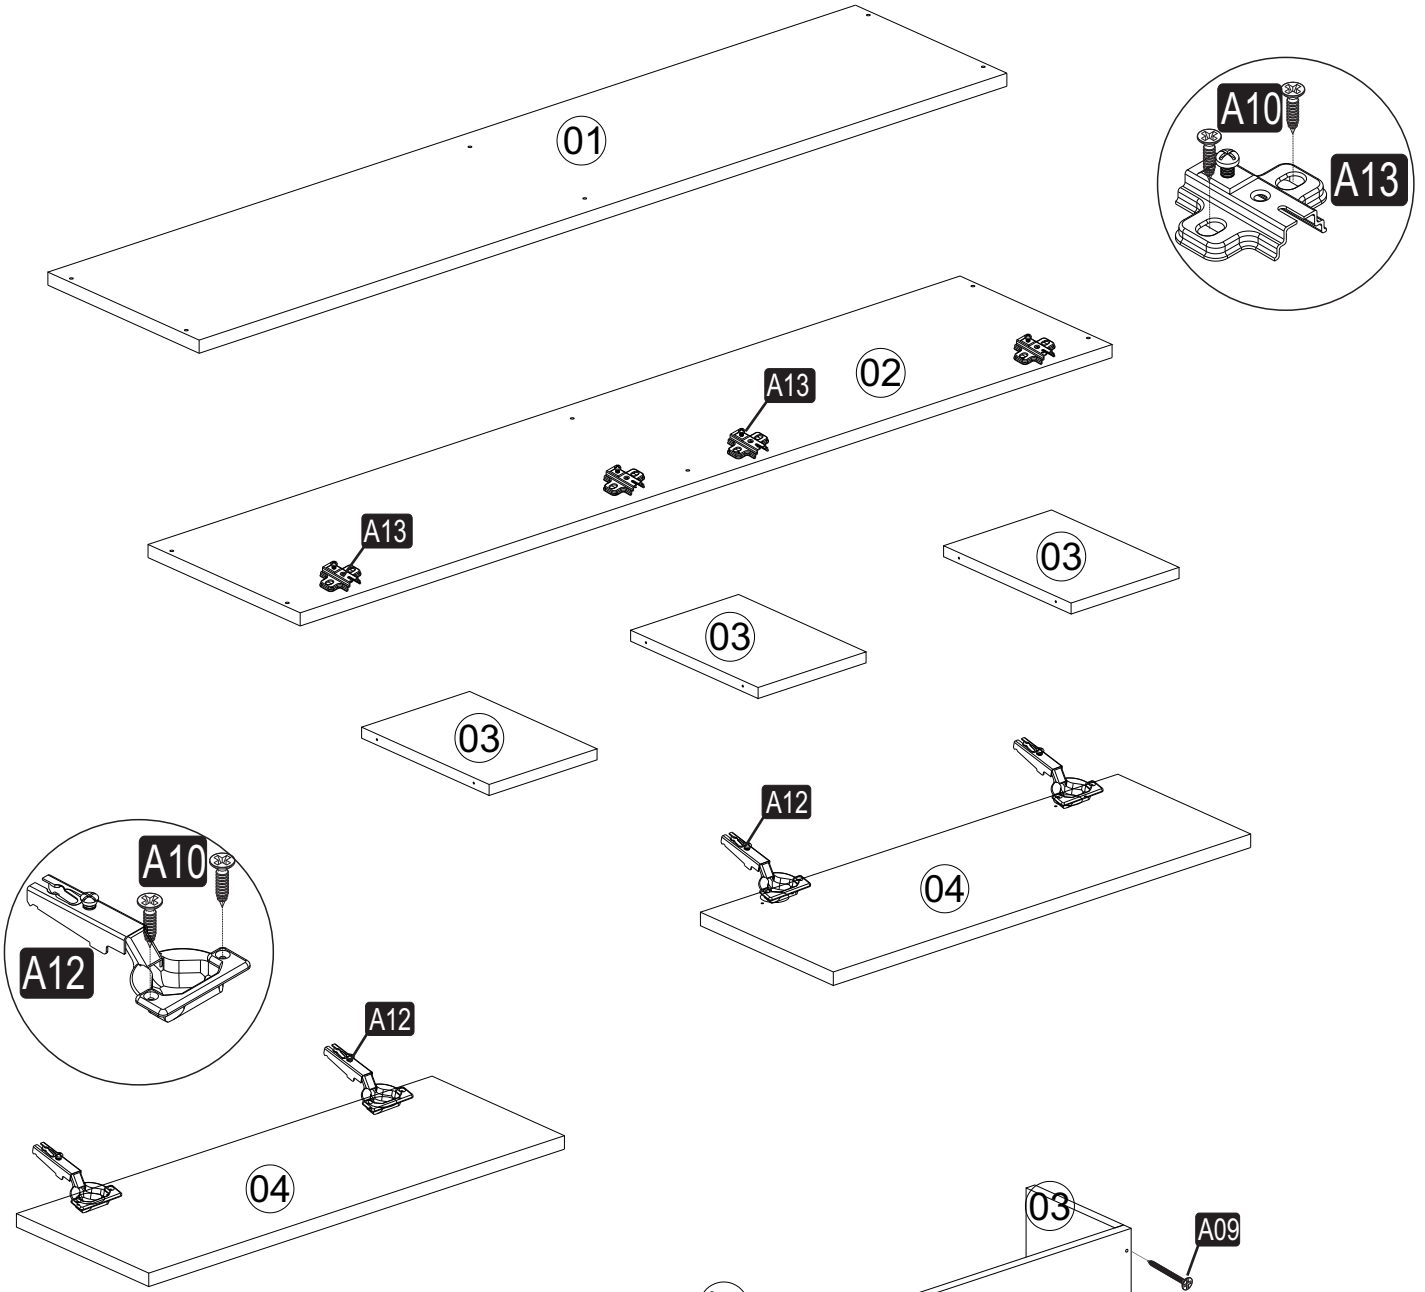

i GP042-0170,4

135 x 31,6 x 25cm

A16  A 12x	A28  15x	A41  4x	D69 Ø8 RKT  4x	A09 4x50  12x
A10 3,5x18  24x	A12  4x	A13  4x	D41 5x70 YHB  4x	G15 LED  1340 mm 1x

1

2

5

5

6

7

A41  $\text{\O}7 \text{ mm}$

D69 

D41 

A10 

8