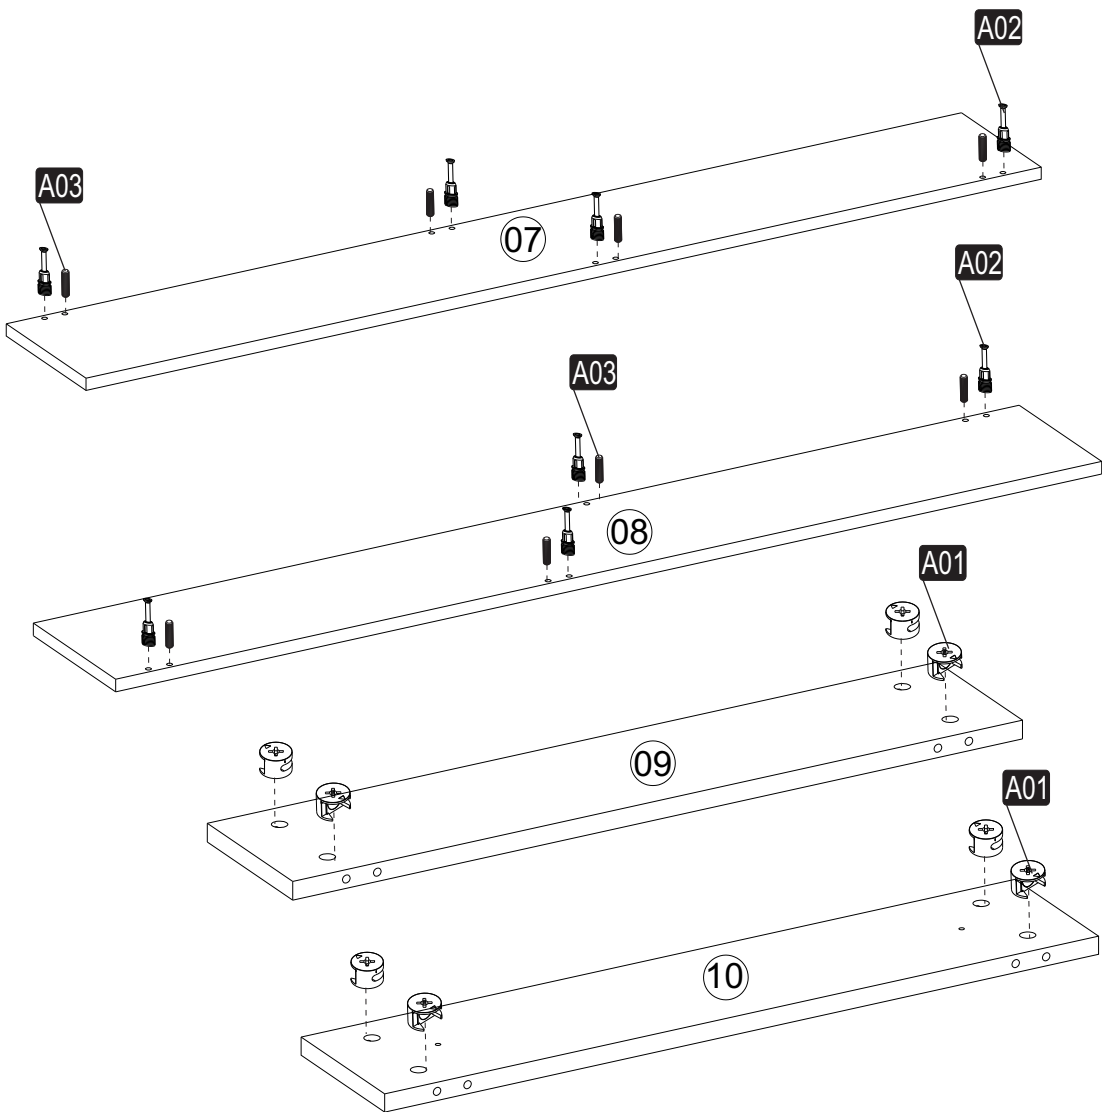

i GP042-0218,1

180 x 29,5 x 39cm

A01  32x	A02  32x	A03  32x	A11  4x	A13  4x
A08  3x	A09  3x	A10  38x	A28  32x	A04  A 8x D 24x
F65  1x	A27  10x	A41  1x	A16  D 2x	

2

3

4

5

6

7

8

9

10

11

12

13