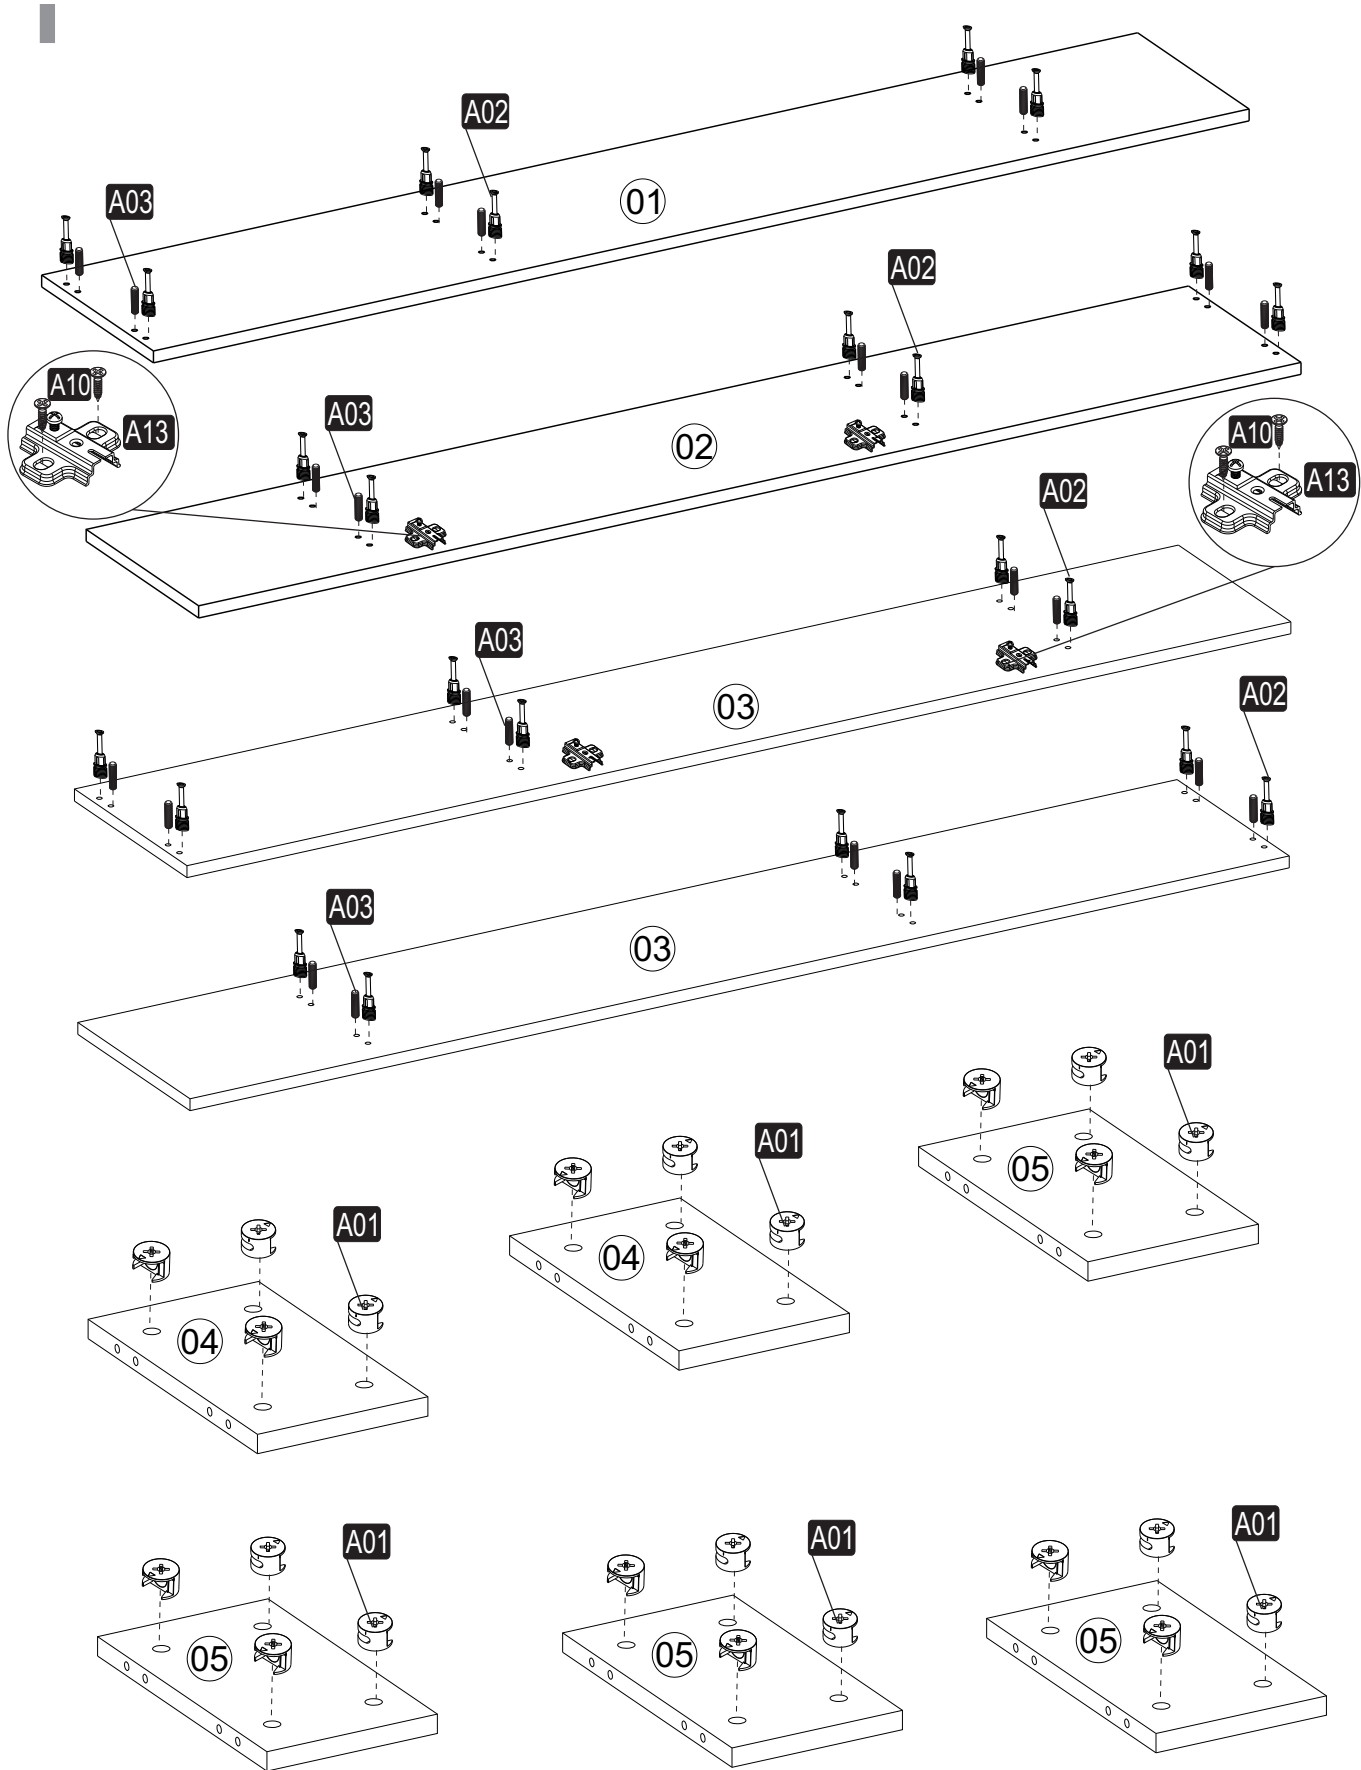

i GP042-0218,1

180 x 29,5 x 39cm

A01  32x	A02  32x	A03  32x	A11  4x	A13  4x
A08  3x	A09  3x	A10  38x	A28  32x	A04  A 8x D 24x
F65  1x	A27  10x	A41  1x	A16  D 2x	

2

3

4

5

6

7

8

9

10

11

12

13