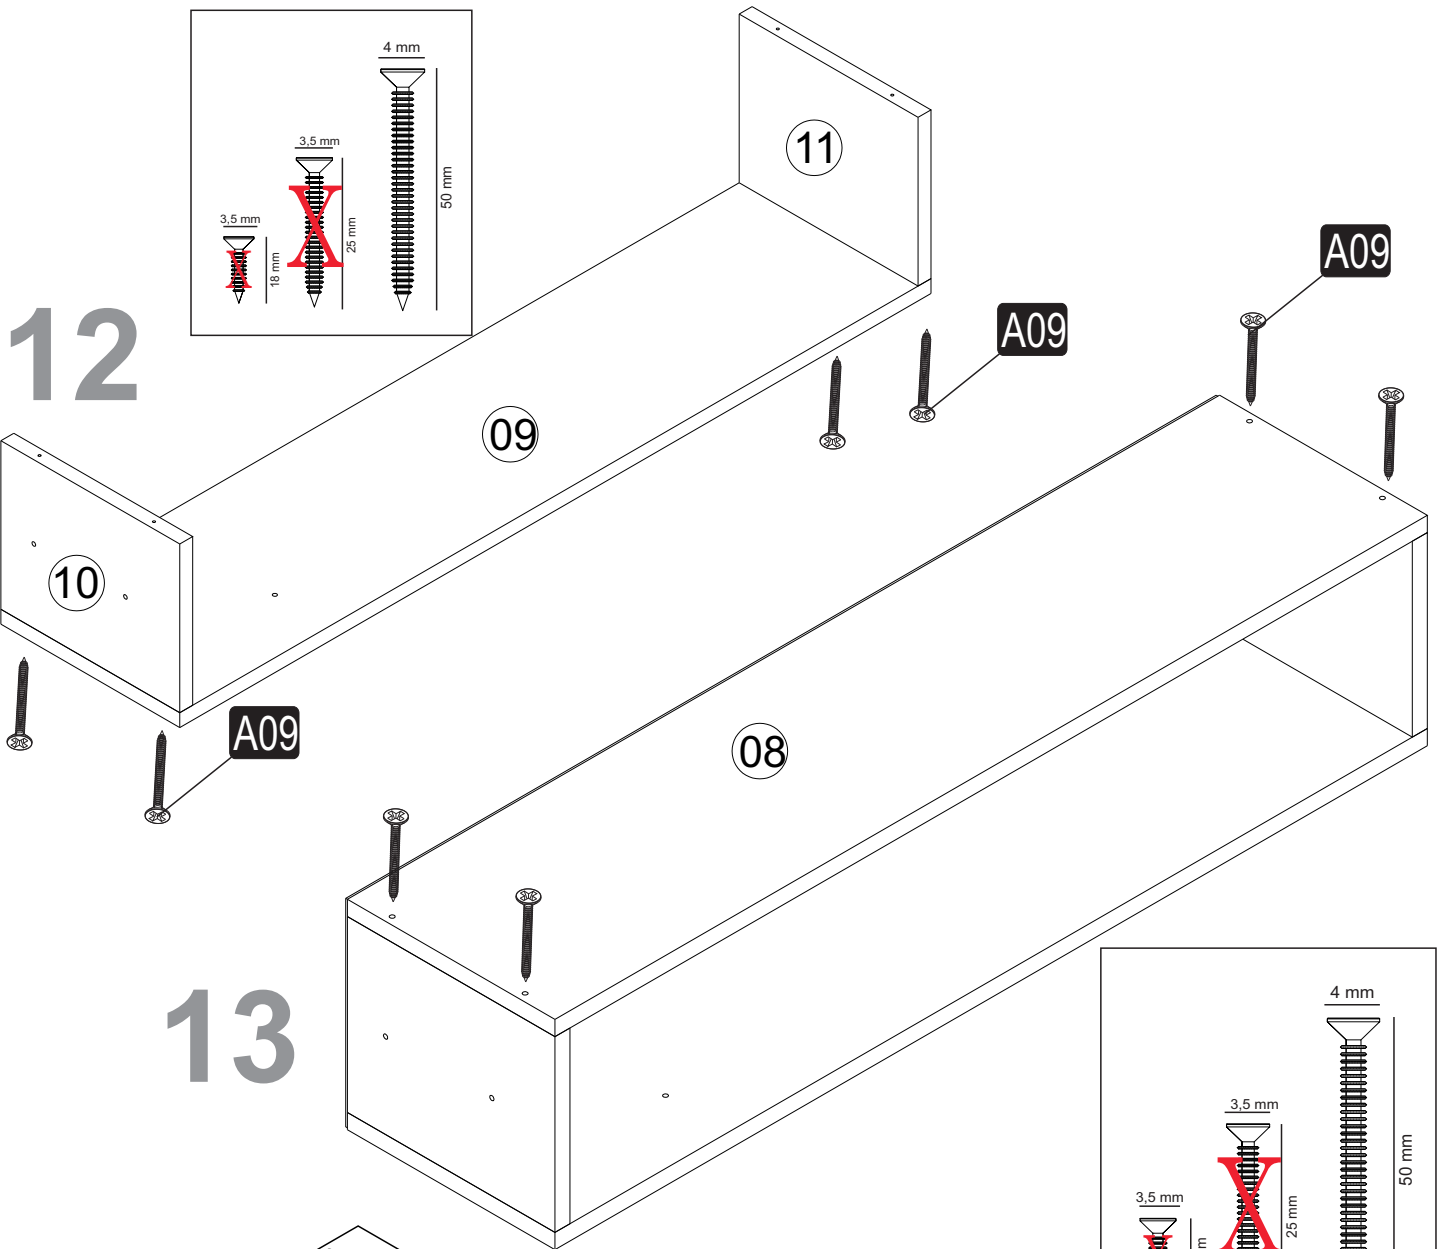

i GP042-0004,1

210 x 36,8 x 46,8cm

The necessary tools (not included)

ACCESSORY LIST

A09 4x50  79x	A10 3,5x18  47x	A02  12x	A08  7x	A07  7x
A12  10x	A13  10x	A28  60x	A16 A 48x D 24x 	A04  D 12x
D72 SYH  6x	A01  12x	A20 3,5x25  18x		

GENERAL VIEW

1

2

3

4

8

9

9

10

11

17

18

20

21