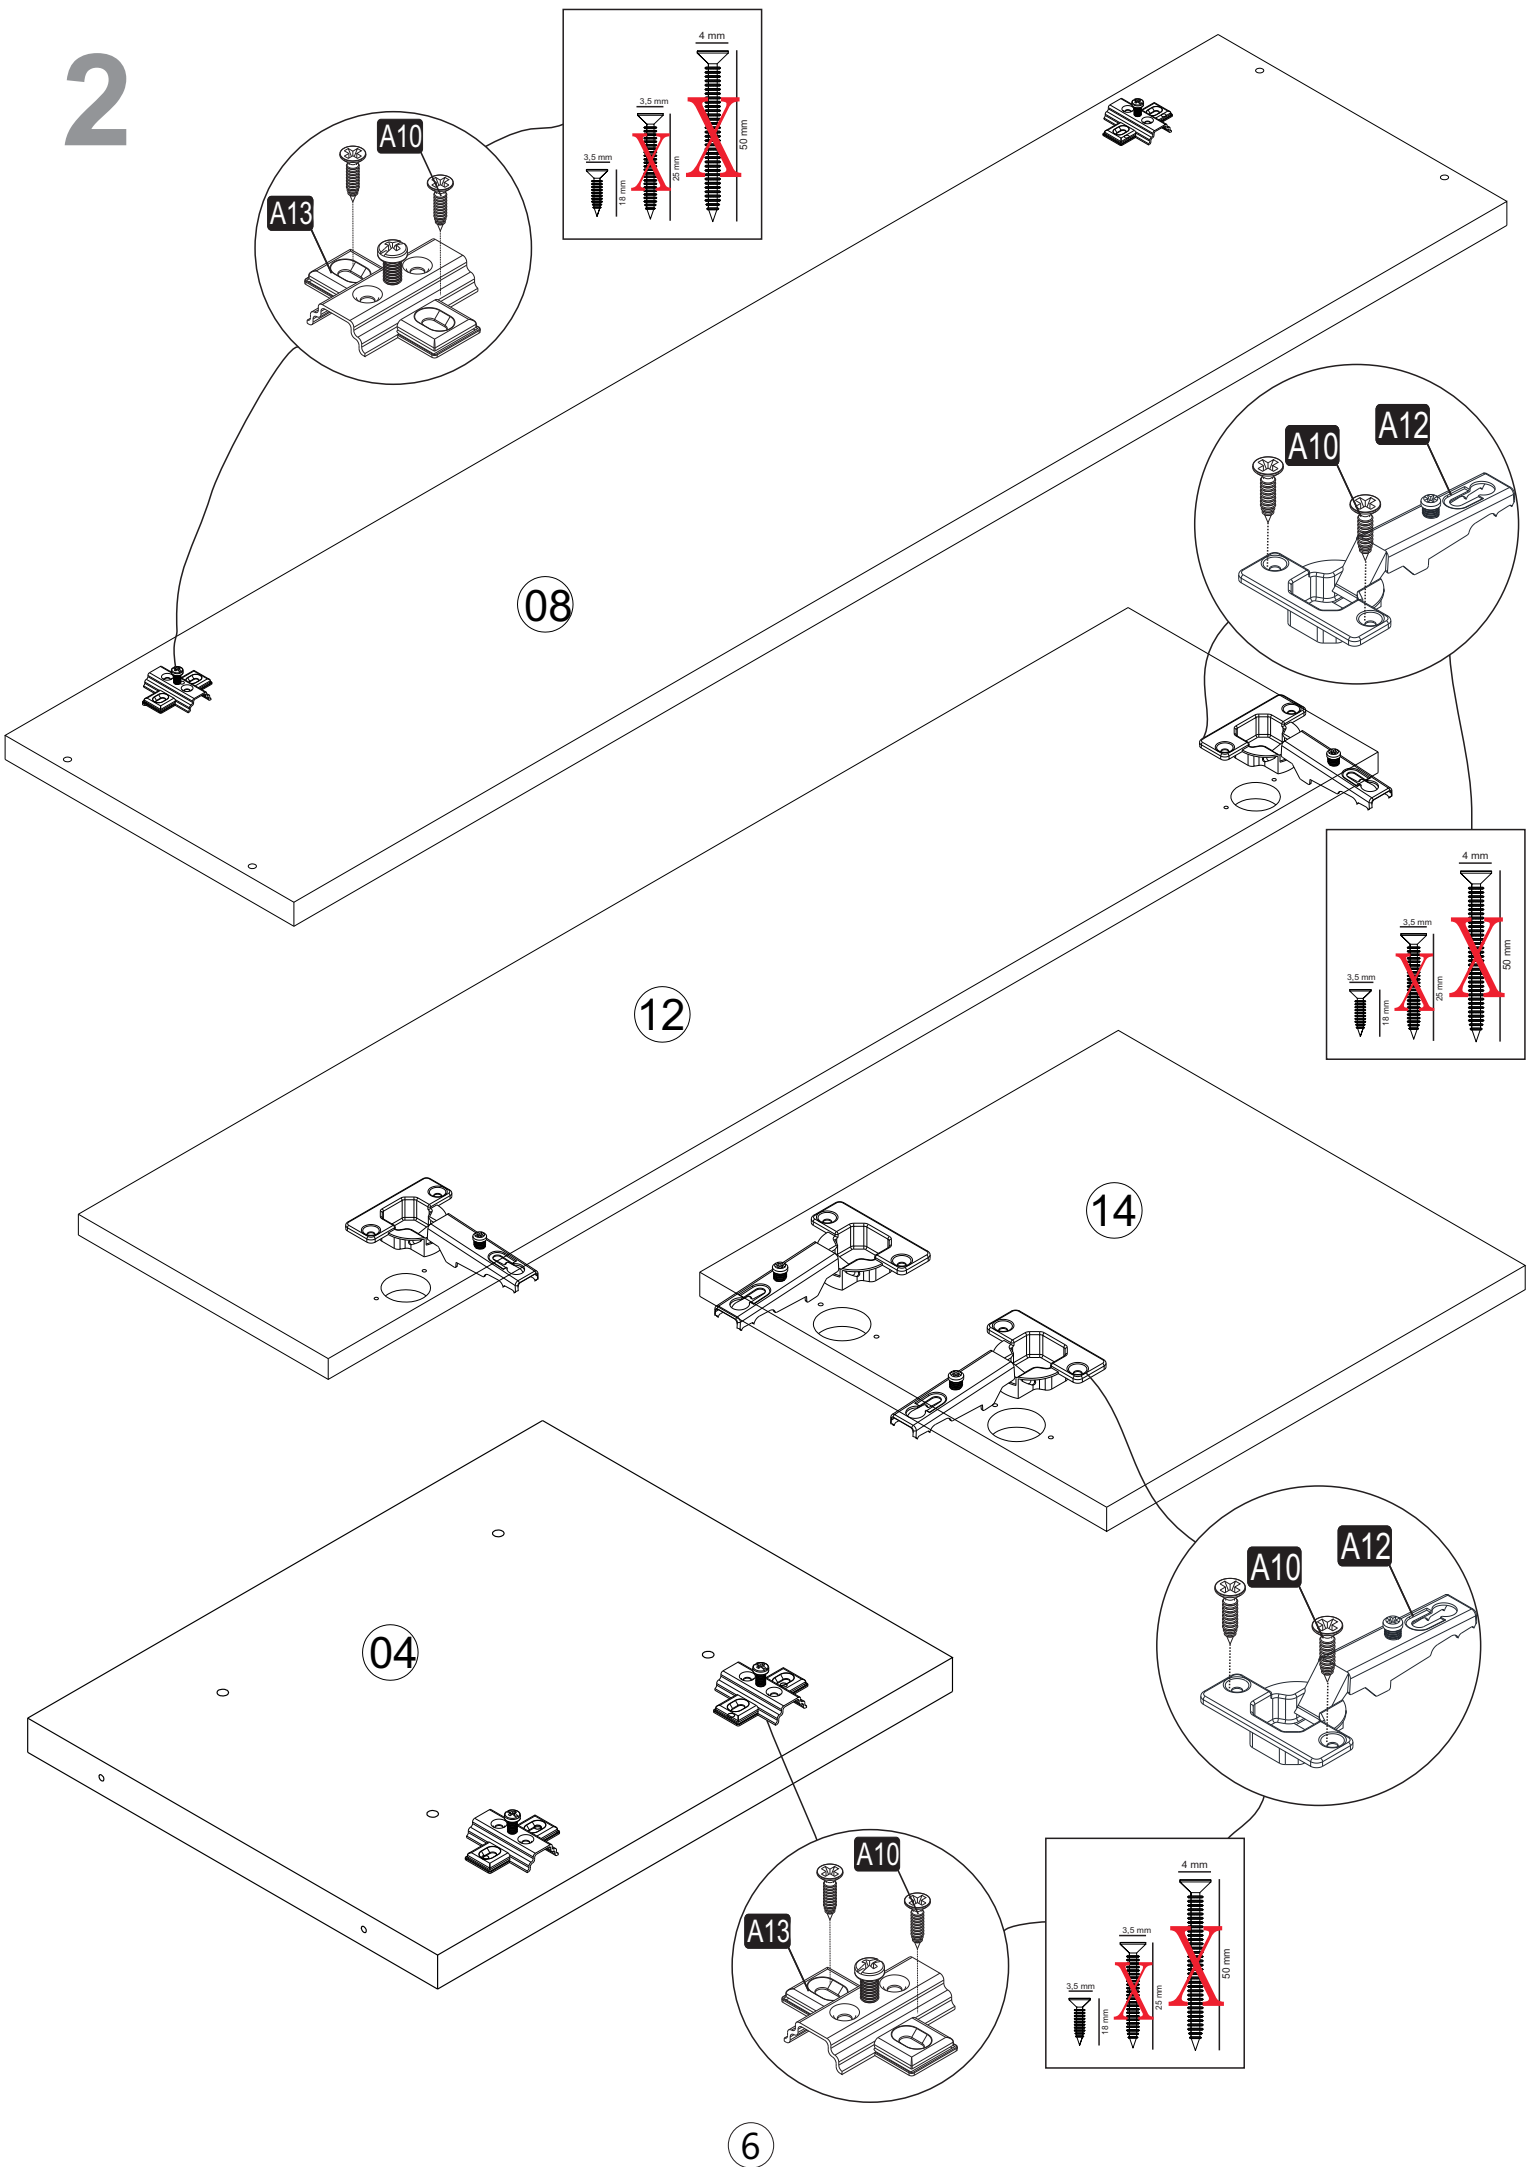

i GP042-0004,1

210 x 36,8 x 46,8cm

The necessary tools (not included)

ACCESSORY LIST

A09 4x50  79x	A10 3,5x18  47x	A02  12x	A08  7x	A07  7x
A12  10x	A13  10x	A28  60x	A16 A 48x D 24x 	A04  D 12x
D72 SYH  6x	A01  12x	A20 3,5x25  18x		

GENERAL VIEW

1

2

3

4

8

9

9

10

11

17

18

20

21