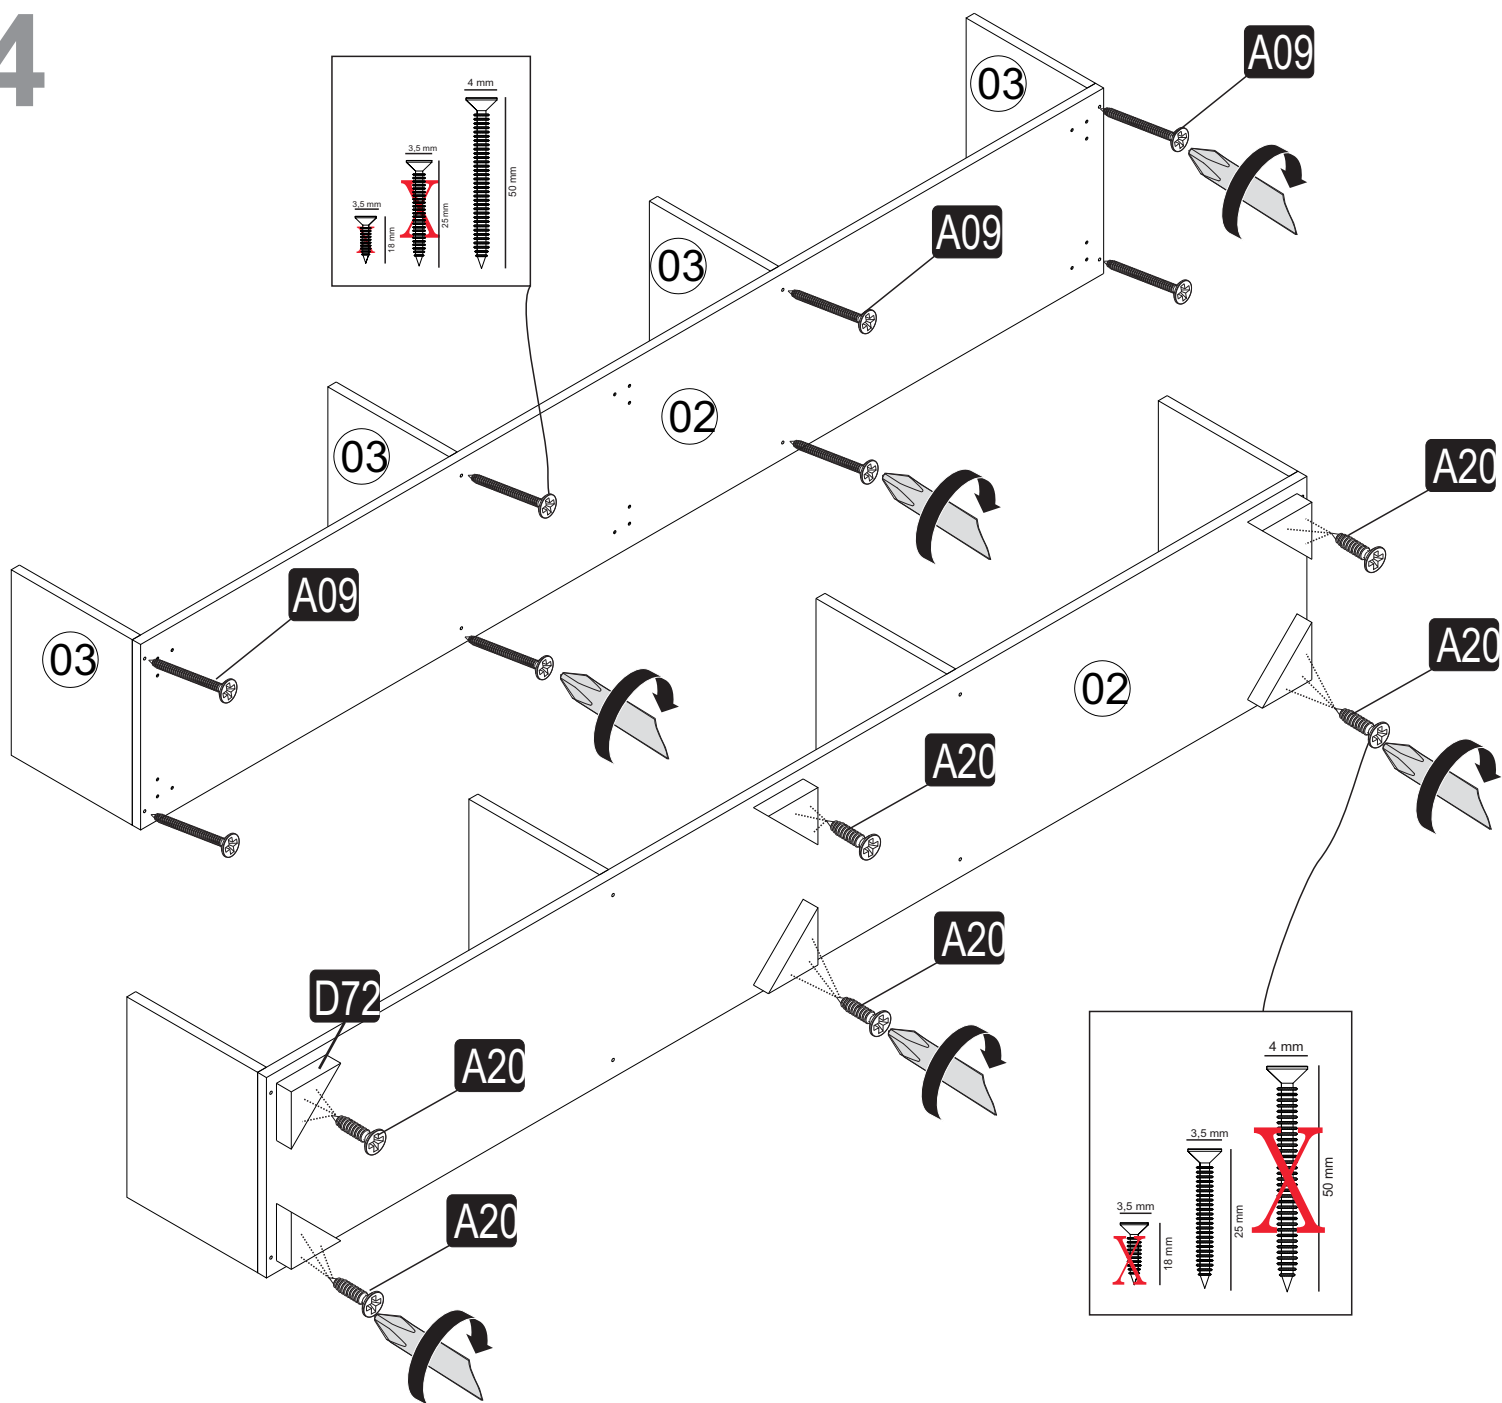

i GP042-0004,1

210 x 36,8 x 46,8cm

The necessary tools (not included)

ACCESSORY LIST

A09 4x50  79x	A10 3,5x18  47x	A02  12x	A08  7x	A07  7x
A12  10x	A13  10x	A28  60x	A16 A 48x D 24x 	A04  D 12x
D72 SYH  6x	A01  12x	A20 3,5x25  18x		

GENERAL VIEW

1

2

3

4

8

9

9

10

11

17

18

20

21