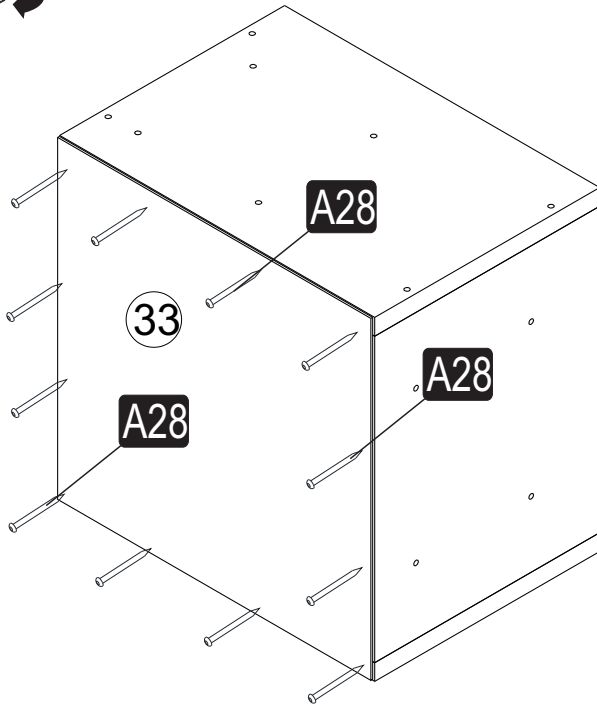

i GP042-0004,1

210 x 36,8 x 46,8cm

The necessary tools (not included)

ACCESSORY LIST

A09 4x50  79x	A10 3,5x18  47x	A02  12x	A08  7x	A07  7x
A12  10x	A13  10x	A28  60x	A16 A 48x D 24x 	A04  D 12x
D72 SYH  6x	A01  12x	A20 3,5x25  18x		

GENERAL VIEW

1

2

3

4

8

9

9

10

11

17

18

20

21