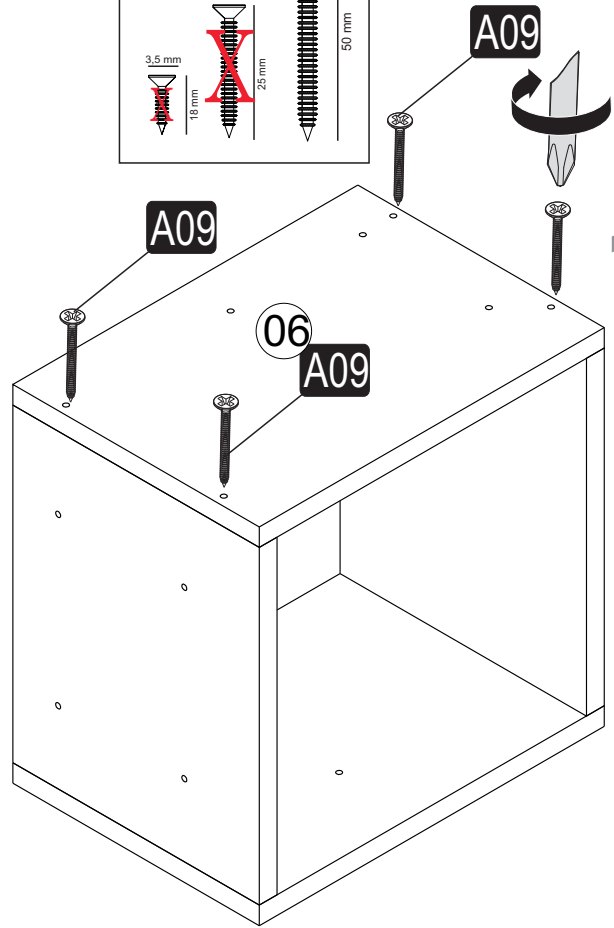

i GP042-0004,1

210 x 36,8 x 46,8cm

The necessary tools (not included)

ACCESSORY LIST

A09 4x50  79x	A10 3,5x18  47x	A02  12x	A08  7x	A07  7x
A12  10x	A13  10x	A28  60x	A16 A 48x D 24x 	A04  D 12x
D72 SYH  6x	A01  12x	A20 3,5x25  18x		

GENERAL VIEW

1

2

3

4

8

9

9

10

11

17

18

20

21