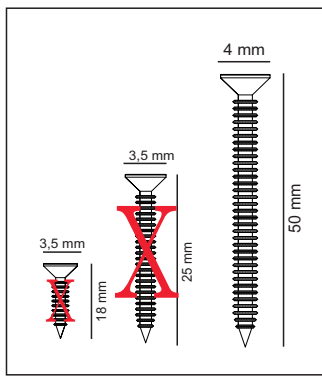

i GP042-0004,1

210 x 36,8 x 46,8cm

The necessary tools (not included)

ACCESSORY LIST

A09 4x50  79x	A10 3,5x18  47x	A02  12x	A08  7x	A07  7x
A12  10x	A13  10x	A28  60x	A16 A 48x D 24x 	A04  D 12x
D72 SYH  6x	A01  12x	A20 3,5x25  18x		

GENERAL VIEW

1

2

3

4

8

9

9

10

11

17

18

20

21