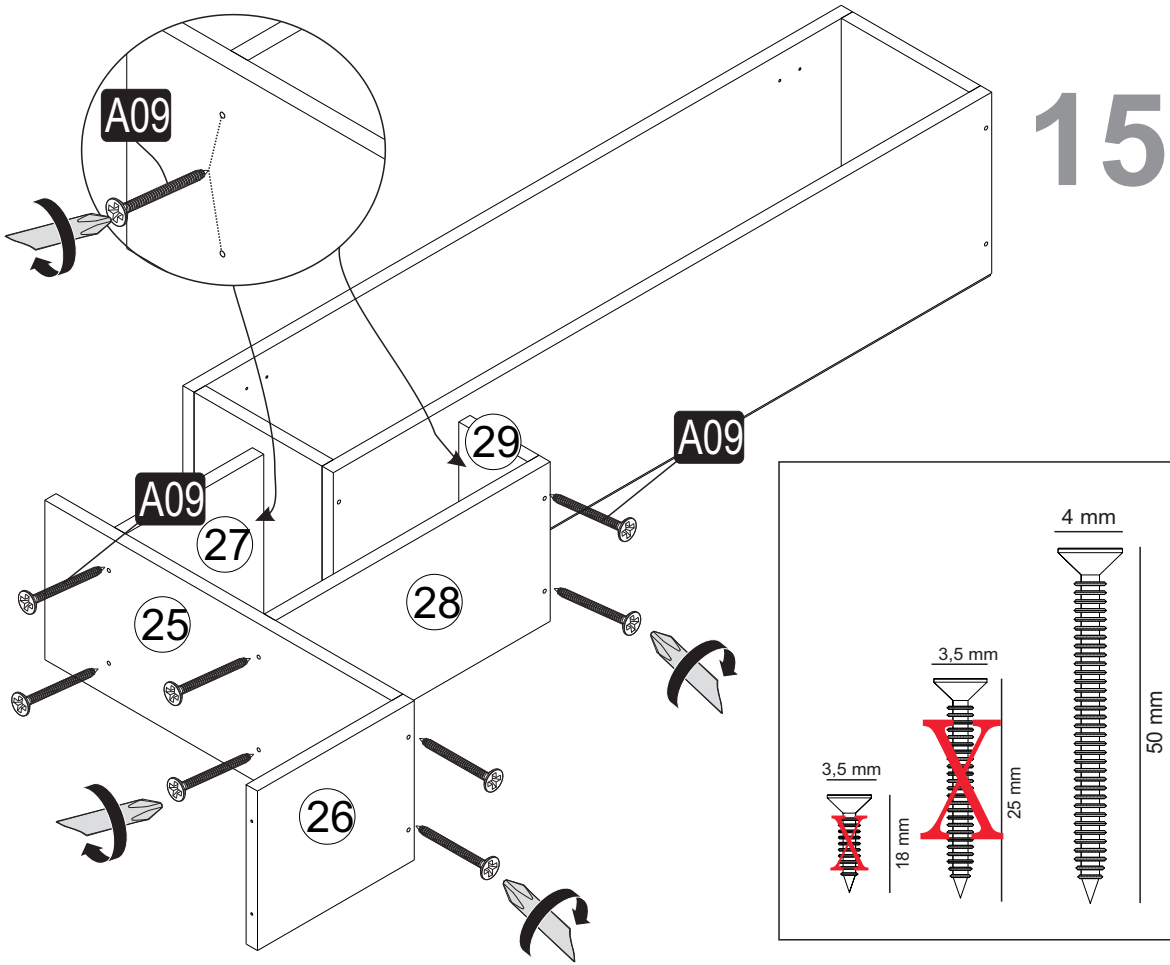

i GP042-0004,1

210 x 36,8 x 46,8cm

The necessary tools (not included)

ACCESSORY LIST

A09 4x50  79x	A10 3,5x18  47x	A02  12x	A08  7x	A07  7x
A12  10x	A13  10x	A28  60x	A16 A 48x D 24x 	A04  D 12x
D72 SYH  6x	A01  12x	A20 3,5x25  18x		

GENERAL VIEW

1

2

3

4

8

9

9

10

11

17

18

20

21