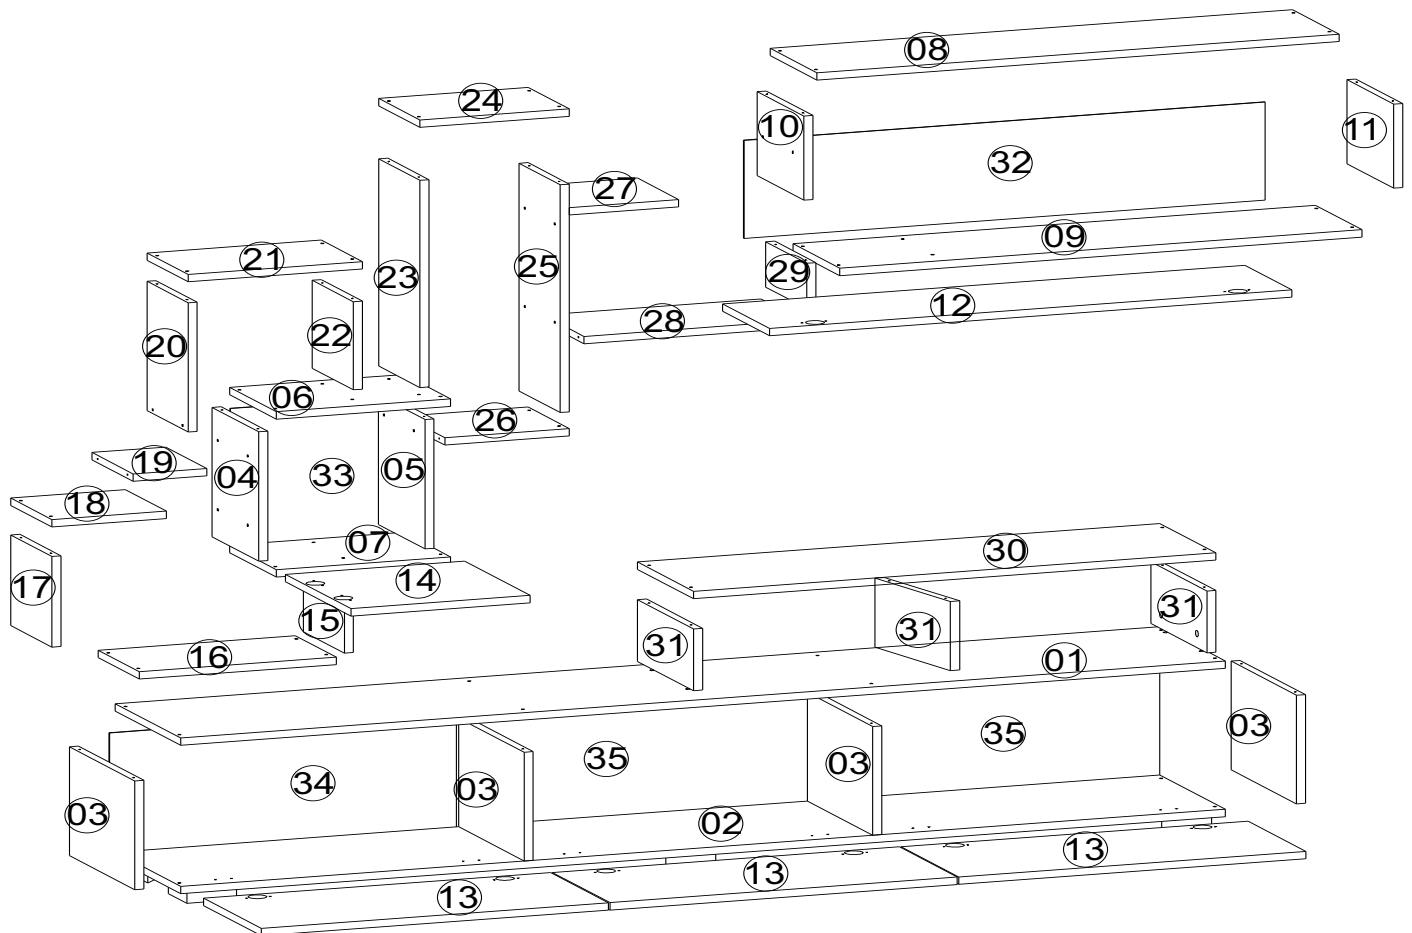

i GP042-0004,1

210 x 36,8 x 46,8cm

The necessary tools (not included)

ACCESSORY LIST

A09 4x50  79x	A10 3,5x18  47x	A02  12x	A08  7x	A07  7x
A12  10x	A13  10x	A28  60x	A16 A 48x D 24x 	A04  D 12x
D72 SYH  6x	A01  12x	A20 3,5x25  18x		

GENERAL VIEW

1

2

3

4

8

9

9

10

11

17

18

20

21