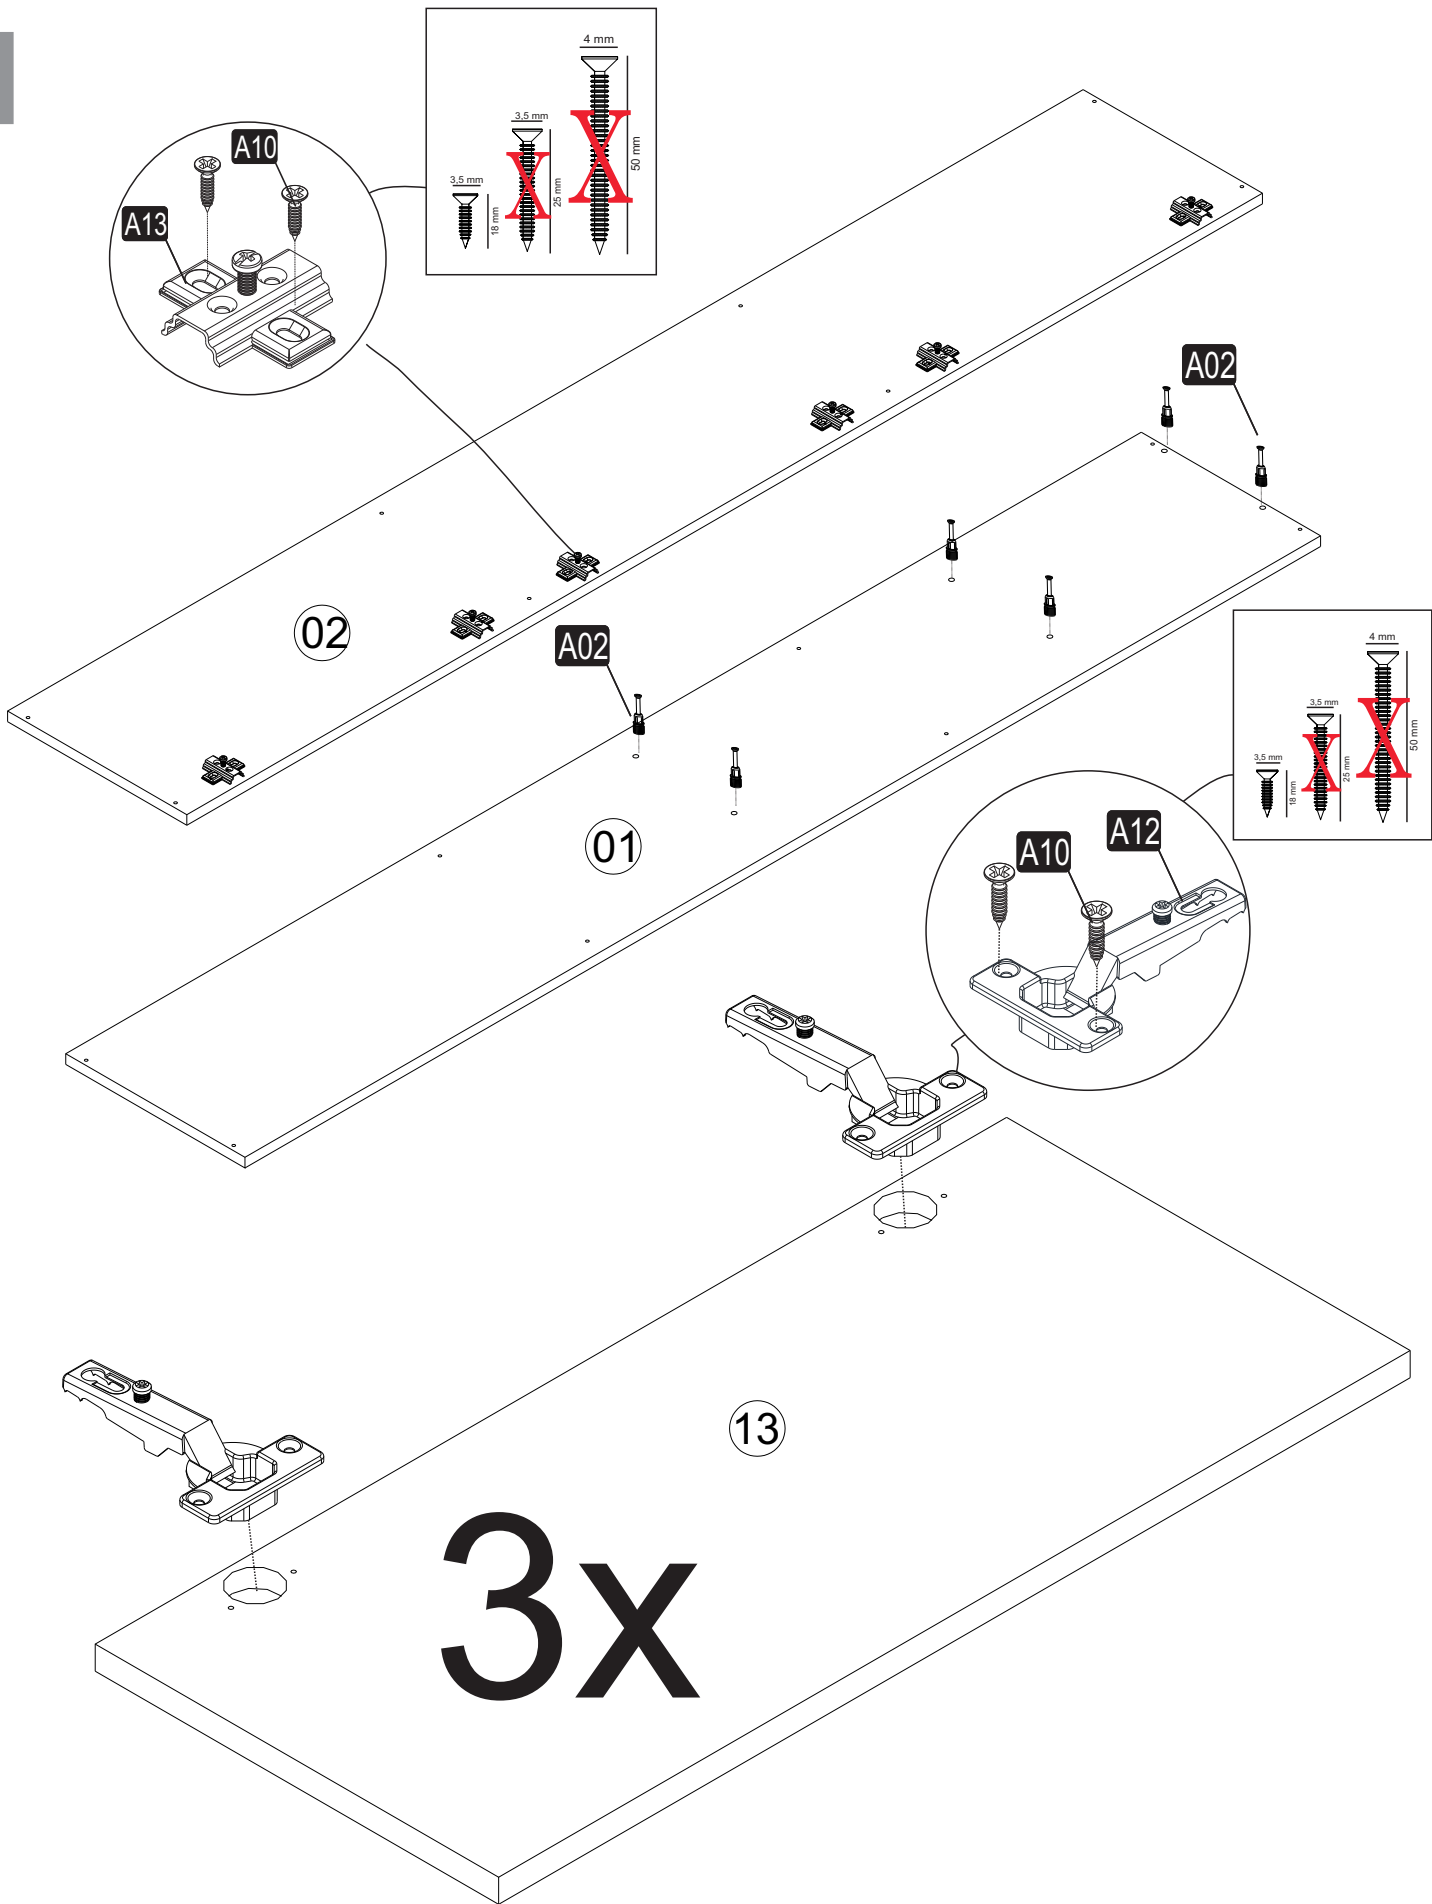

i GP042-0004,1

210 x 36,8 x 46,8cm

The necessary tools (not included)

ACCESSORY LIST

A09 4x50  79x	A10 3,5x18  47x	A02  12x	A08  7x	A07  7x
A12  10x	A13  10x	A28  60x	A16 A 48x D 24x 	A04  D 12x
D72 SYH  6x	A01  12x	A20 3,5x25  18x		

GENERAL VIEW

1

2

3

4

8

9

9

10

11

17

18

20

21