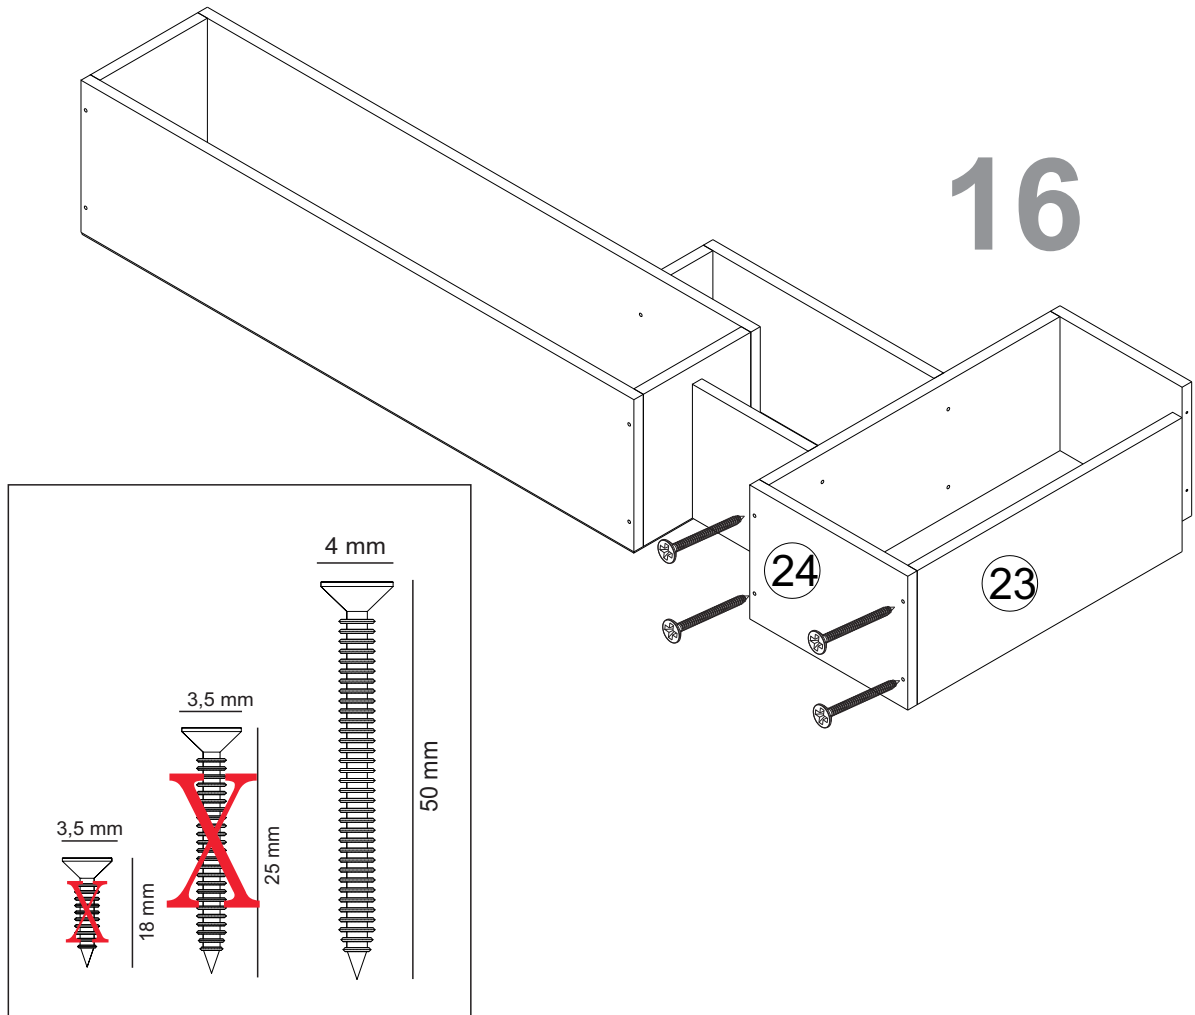

i GP042-0004,1

210 x 36,8 x 46,8cm

The necessary tools (not included)

ACCESSORY LIST

A09 4x50  79x	A10 3,5x18  47x	A02  12x	A08  7x	A07  7x
A12  10x	A13  10x	A28  60x	A16 A 48x D 24x 	A04  D 12x
D72 SYH  6x	A01  12x	A20 3,5x25  18x		

GENERAL VIEW

1

2

3

4

8

9

9

10

11

17

18

20

21