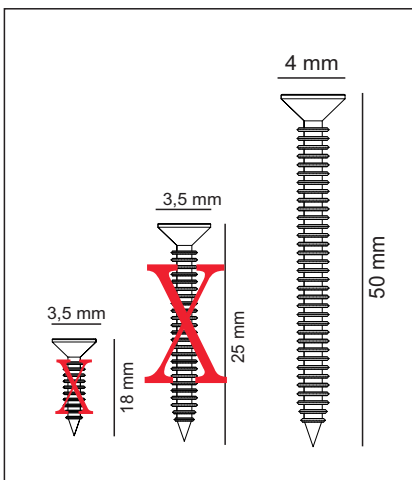

i GP042-0004,1

210 x 36,8 x 46,8cm

The necessary tools (not included)

ACCESSORY LIST

A09 4x50  79x	A10 3,5x18  47x	A02  12x	A08  7x	A07  7x
A12  10x	A13  10x	A28  60x	A16 A 48x D 24x 	A04  D 12x
D72 SYH  6x	A01  12x	A20 3,5x25  18x		

GENERAL VIEW

1

2

3

4

8

9

9

10

11

17

18

20

21