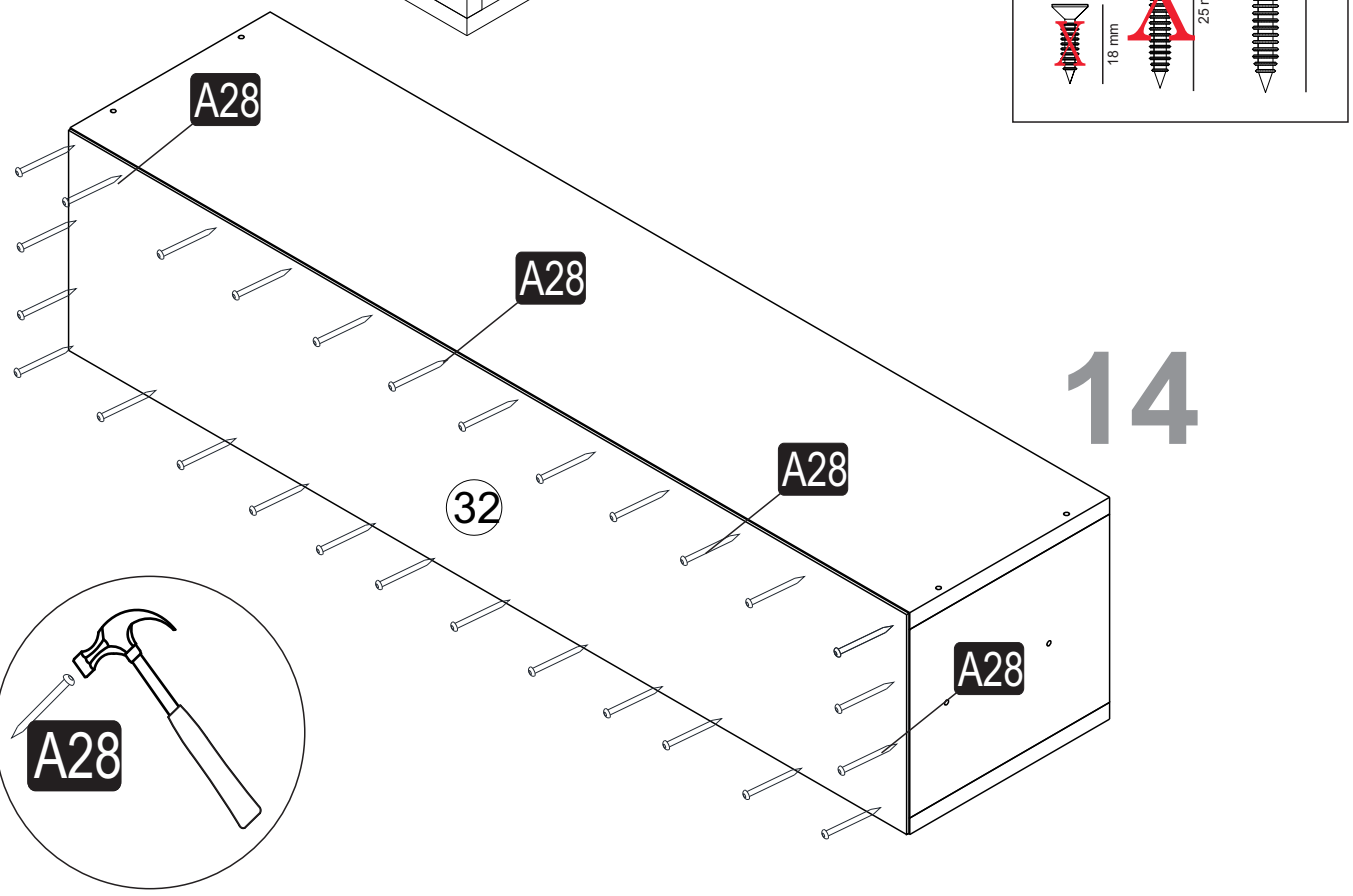

i GP042-0004,1

210 x 36,8 x 46,8cm

The necessary tools (not included)

ACCESSORY LIST

A09 4x50  79x	A10 3,5x18  47x	A02  12x	A08  7x	A07  7x
A12  10x	A13  10x	A28  60x	A16 A 48x D 24x 	A04  D 12x
D72 SYH  6x	A01  12x	A20 3,5x25  18x		

GENERAL VIEW

1

2

3

4

8

9

9

10

11

17

18

20

21