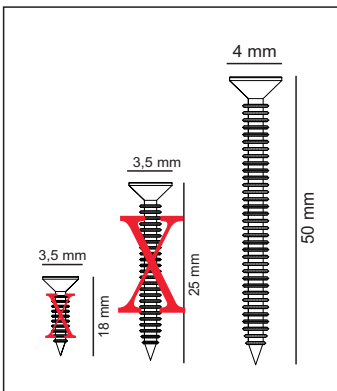

i GP042-0004,1

210 x 36,8 x 46,8cm

The necessary tools (not included)

ACCESSORY LIST

A09 4x50  79x	A10 3,5x18  47x	A02  12x	A08  7x	A07  7x
A12  10x	A13  10x	A28  60x	A16 A 48x D 24x 	A04  D 12x
D72 SYH  6x	A01  12x	A20 3,5x25  18x		

GENERAL VIEW

1

2

3

4

8

9

9

10

11

17

18

20

21