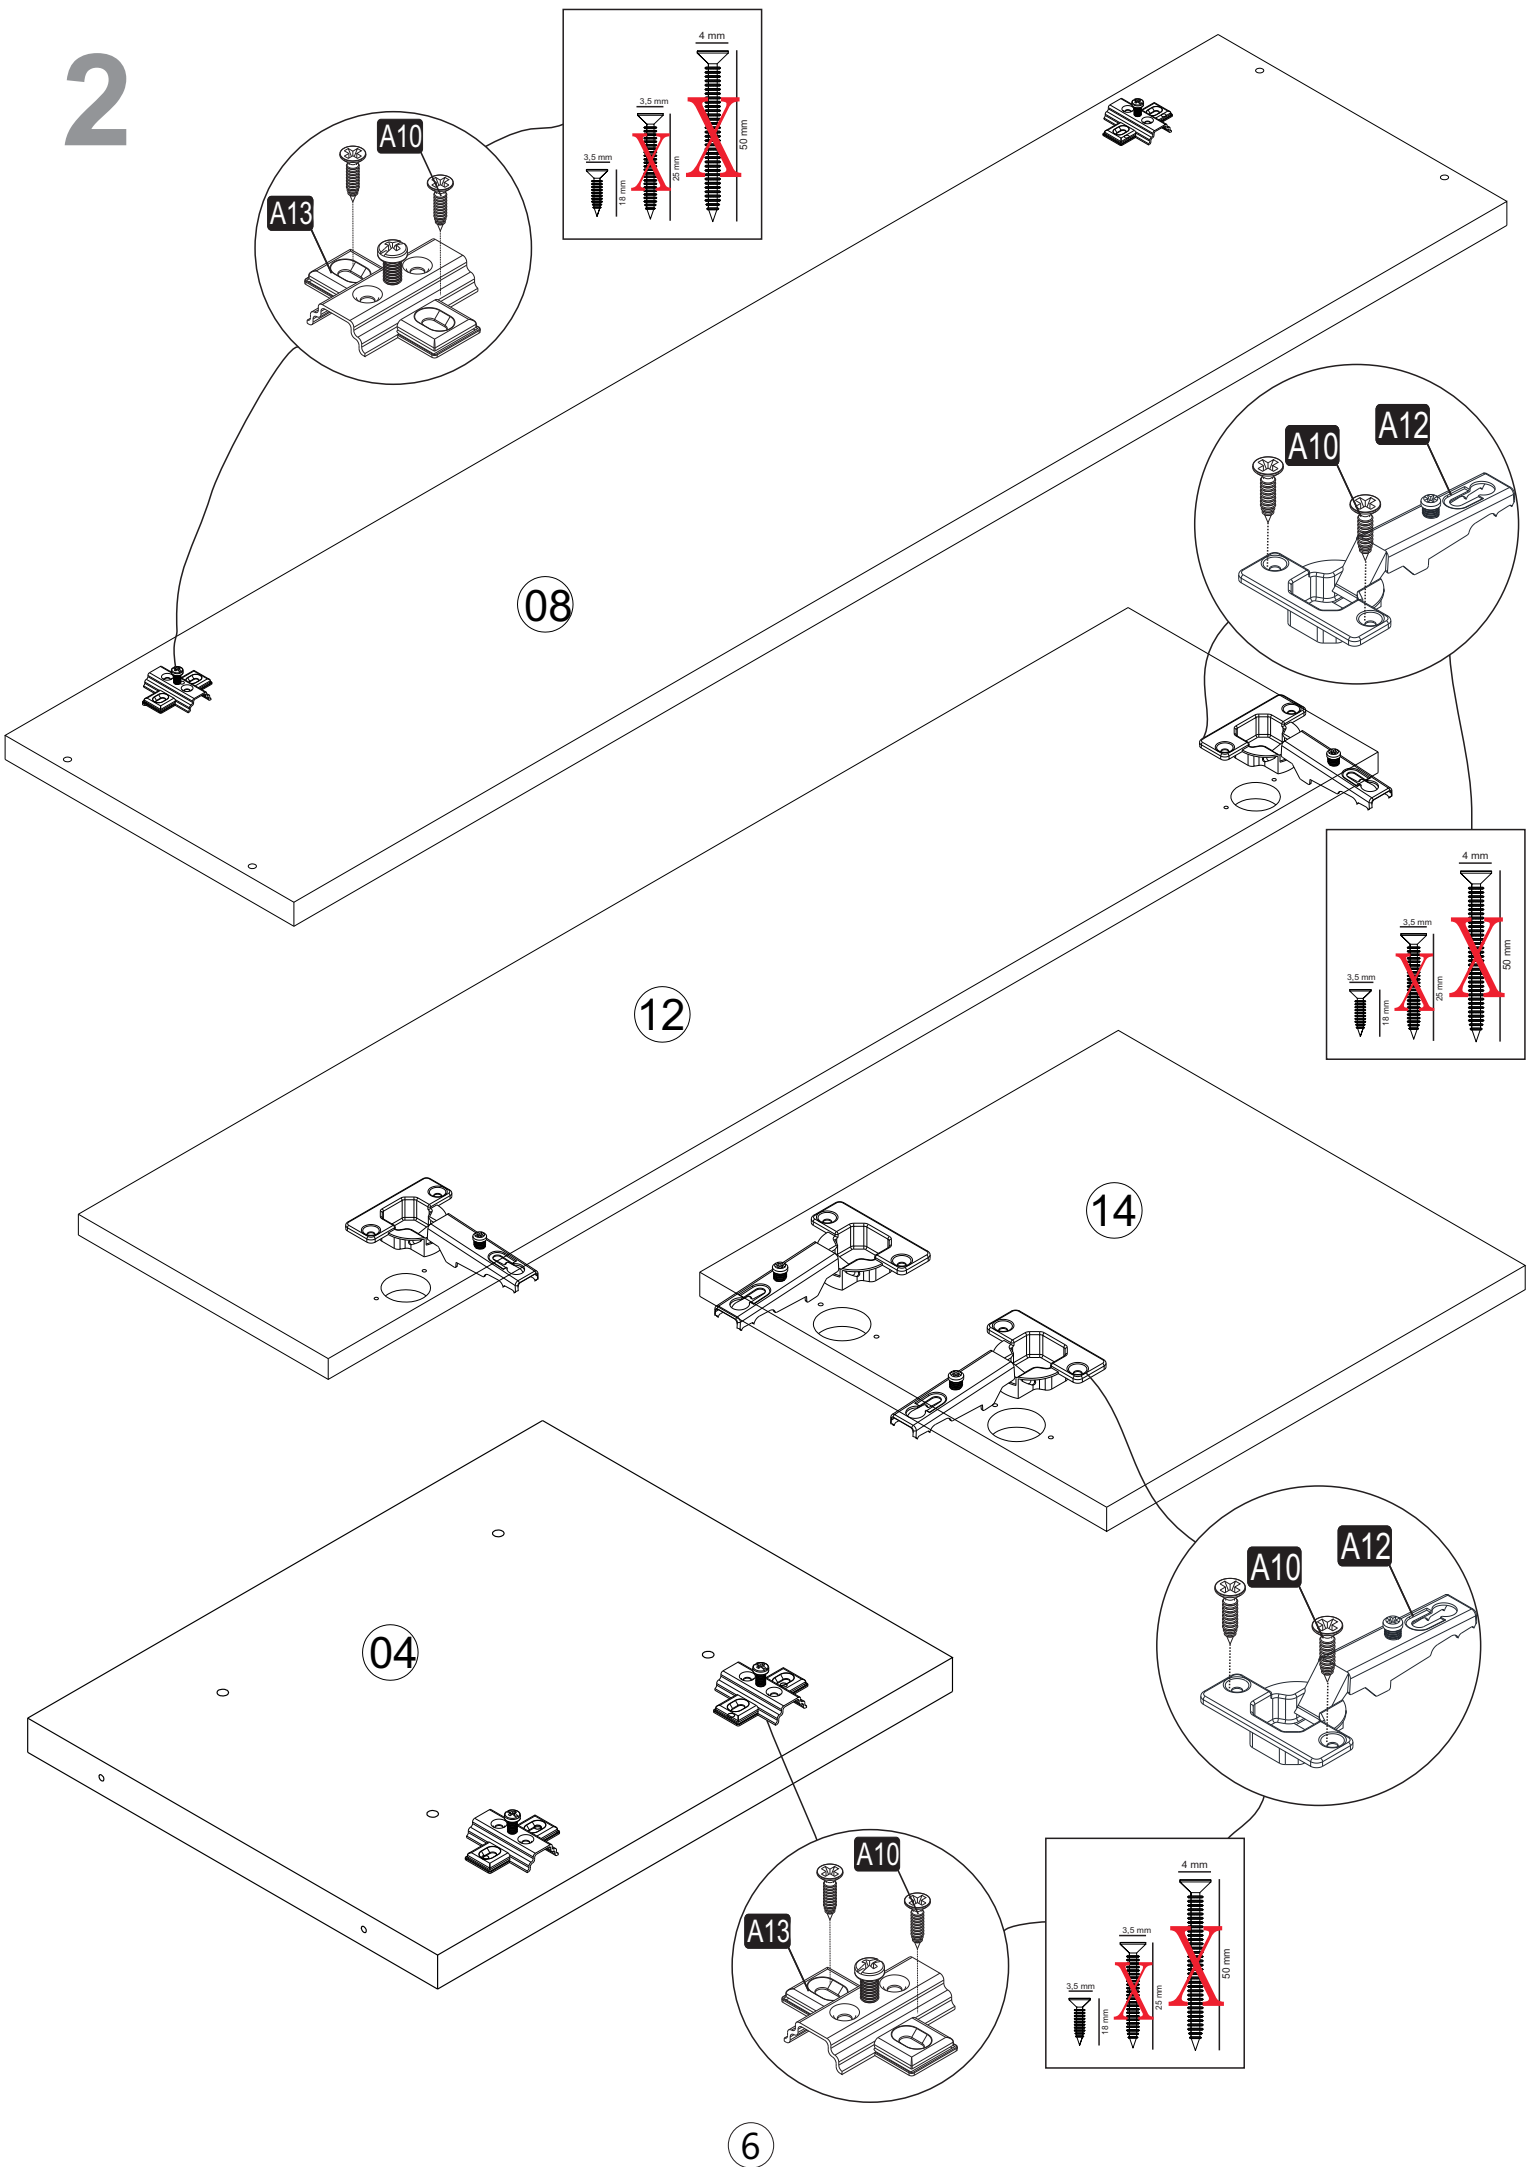

i GP042-0004,2

210 x 36,8 x 46,8cm

The necessary tools (not included)

ACCESSORY LIST

A09 4x50  79x	A10 3,5x18  47x	A02  12x	A08  7x	A07  7x
A12  10x	A13  10x	A28  60x	A16 A 48x D 24x 	A04  D 12x
D72 SYH  6x	A01  12x	A20 3,5x25  18x		

GENERAL VIEW

1

2

08

12

14

04

6

3

4

8

9

9

10

11

17

18

20

21