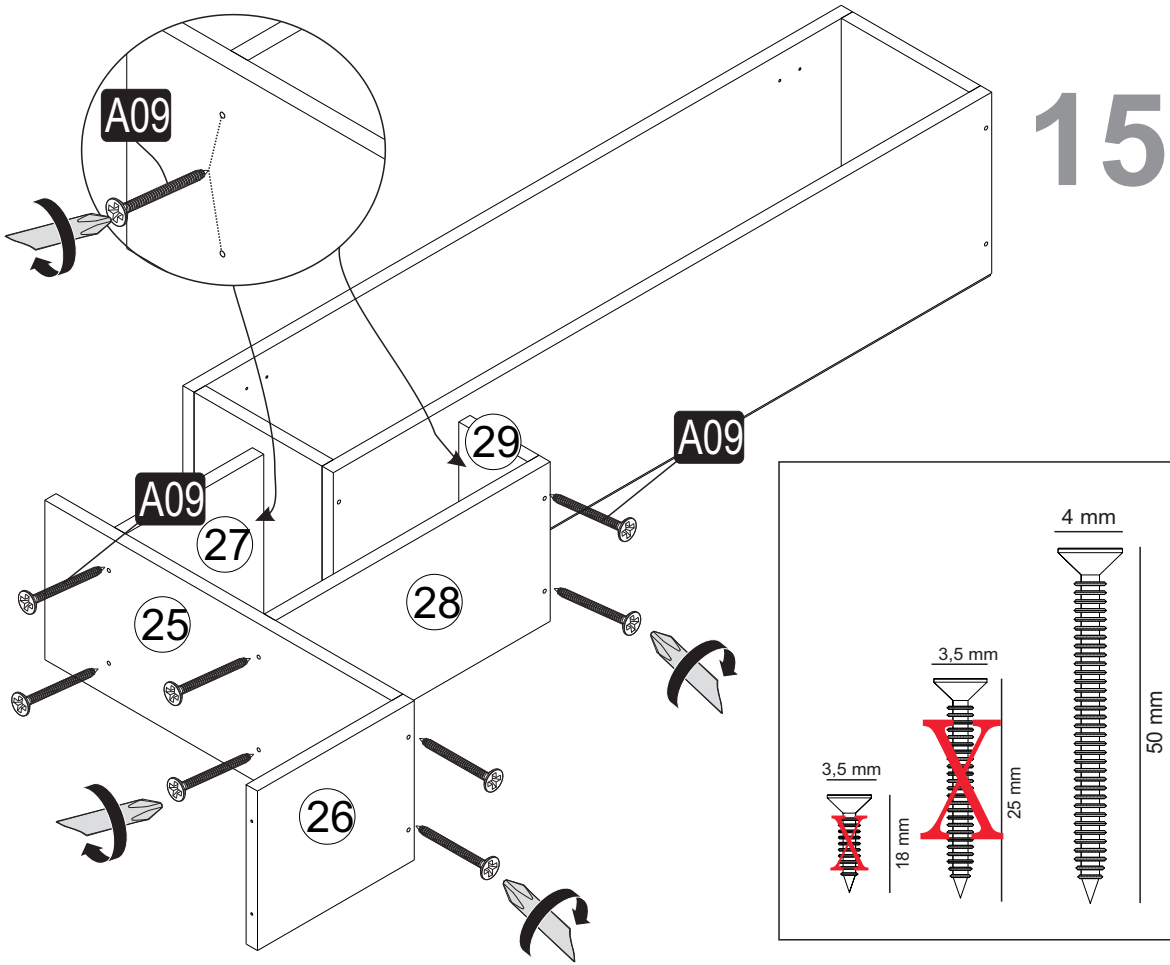

i GP042-0004,2

210 x 36,8 x 46,8cm

The necessary tools (not included)

ACCESSORY LIST

A09 4x50  79x	A10 3,5x18  47x	A02  12x	A08  7x	A07  7x
A12  10x	A13  10x	A28  60x	A16 A 48x D 24x 	A04  D 12x
D72 SYH  6x	A01  12x	A20 3,5x25  18x		

3

4

8

9

9

10

11

17

18

20

21