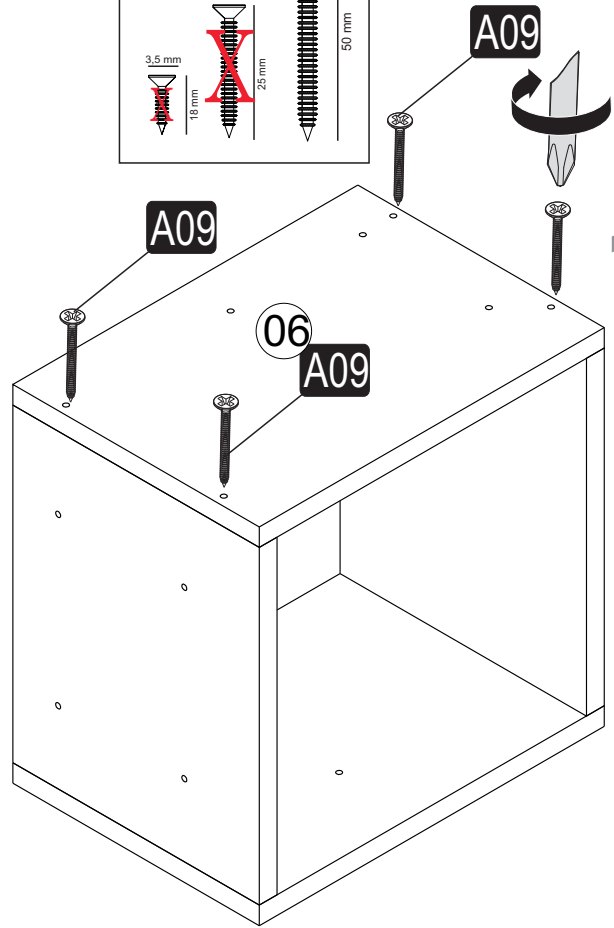

i GP042-0004,2

210 x 36,8 x 46,8cm

The necessary tools (not included)

ACCESSORY LIST

A09 4x50  79x	A10 3,5x18  47x	A02  12x	A08  7x	A07  7x
A12  10x	A13  10x	A28  60x	A16 A 48x D 24x 	A04  D 12x
D72 SYH  6x	A01  12x	A20 3,5x25  18x		

3

4

8

9

9

10

11

17