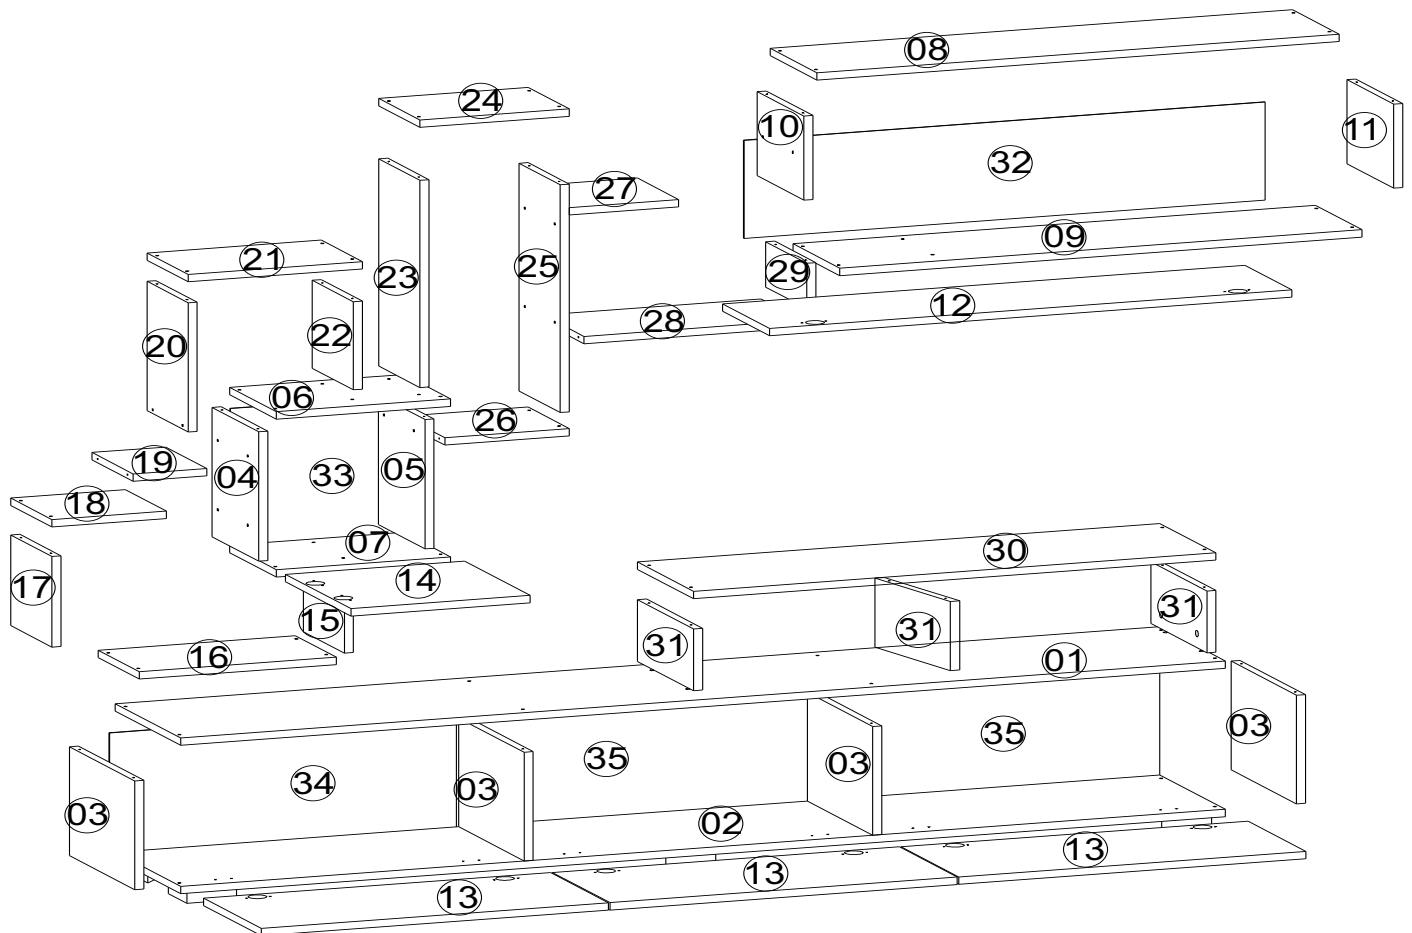

i GP042-0004,2

210 x 36,8 x 46,8cm

The necessary tools (not included)

ACCESSORY LIST

A09 4x50  79x	A10 3,5x18  47x	A02  12x	A08  7x	A07  7x
A12  10x	A13  10x	A28  60x	A16 A 48x D 24x 	A04  D 12x
D72 SYH  6x	A01  12x	A20 3,5x25  18x		

GENERAL VIEW

1

2

08

12

14

04

6

3

4

8

9

9

10

11

17