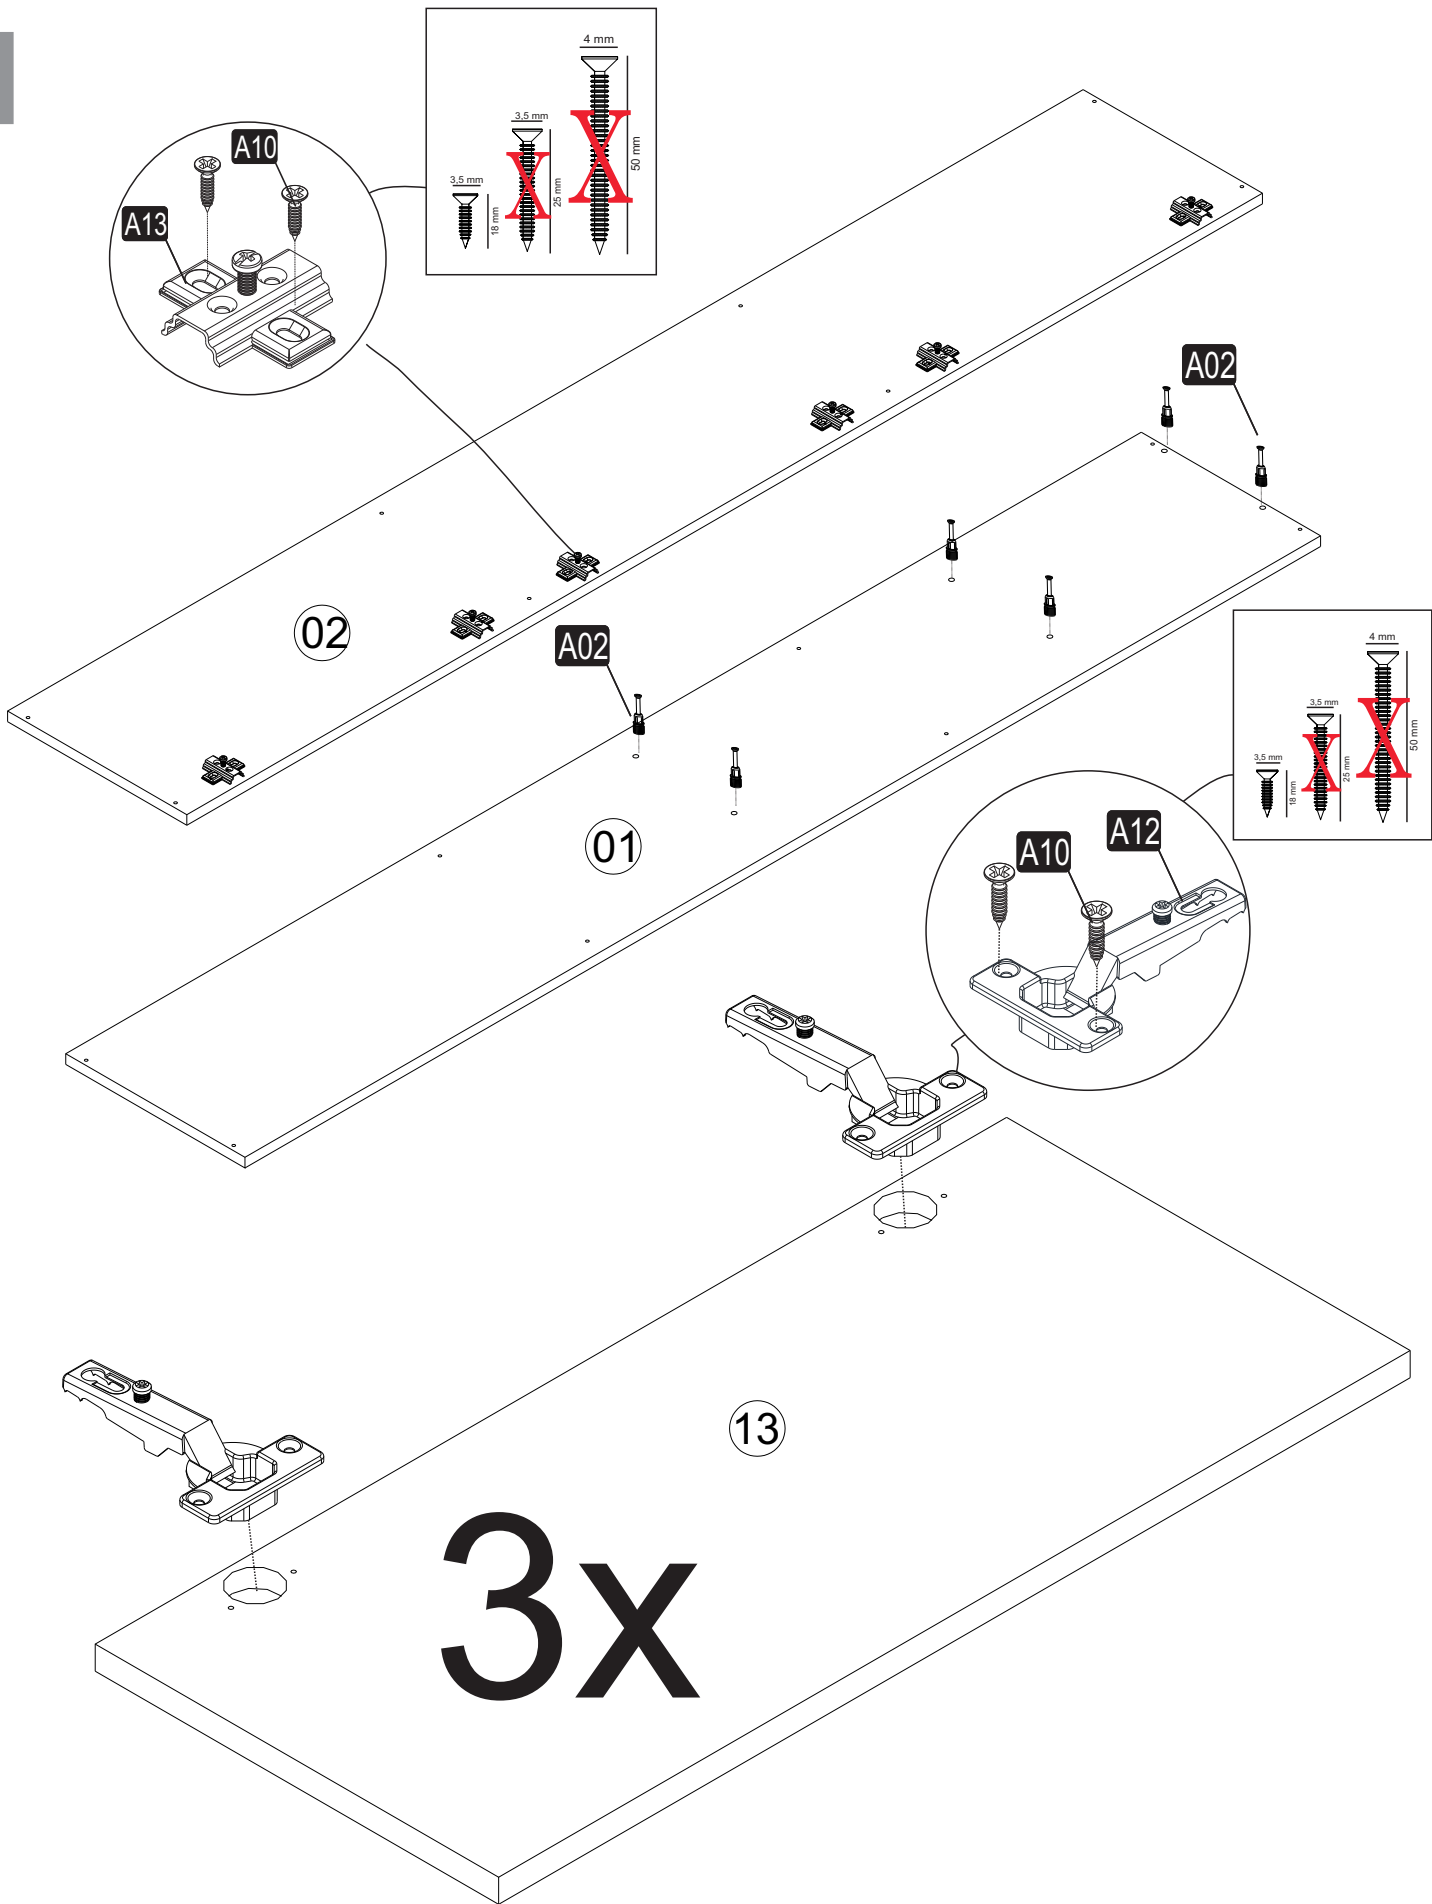

i GP042-0004,2

210 x 36,8 x 46,8cm

The necessary tools (not included)

ACCESSORY LIST

A09 4x50  79x	A10 3,5x18  47x	A02  12x	A08  7x	A07  7x
A12  10x	A13  10x	A28  60x	A16 A 48x D 24x 	A04  D 12x
D72 SYH  6x	A01  12x	A20 3,5x25  18x		

GENERAL VIEW

1

2

08

12

14

04

6

3

4

8

9

9

10

11

17

18

20

21