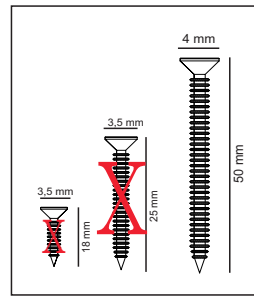

i GP042-0004,2

210 x 36,8 x 46,8cm

The necessary tools (not included)

ACCESSORY LIST

A09 4x50  79x	A10 3,5x18  47x	A02  12x	A08  7x	A07  7x
A12  10x	A13  10x	A28  60x	A16 A 48x D 24x 	A04  D 12x
D72 SYH  6x	A01  12x	A20 3,5x25  18x		

3

4

8

9

9

10

11

17