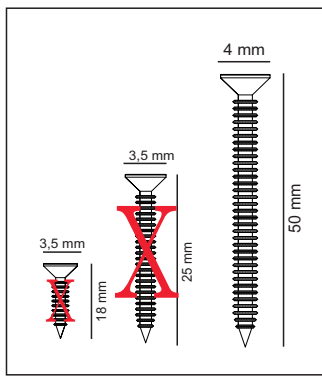

i GP042-0004,2

210 x 36,8 x 46,8cm

The necessary tools (not included)

ACCESSORY LIST

A09 4x50  79x	A10 3,5x18  47x	A02  12x	A08  7x	A07  7x
A12  10x	A13  10x	A28  60x	A16 A 48x D 24x 	A04  D 12x
D72 SYH  6x	A01  12x	A20 3,5x25  18x		

3

4

8

9

9

10

11

17