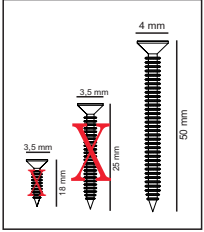

i GP042-0004,2

210 x 36,8 x 46,8cm

The necessary tools (not included)

ACCESSORY LIST

A09 4x50  79x	A10 3,5x18  47x	A02  12x	A08  7x	A07  7x
A12  10x	A13  10x	A28  60x	A16 A 48x D 24x 	A04  D 12x
D72 SYH  6x	A01  12x	A20 3,5x25  18x		

3

4

8

9

9

10

11

17