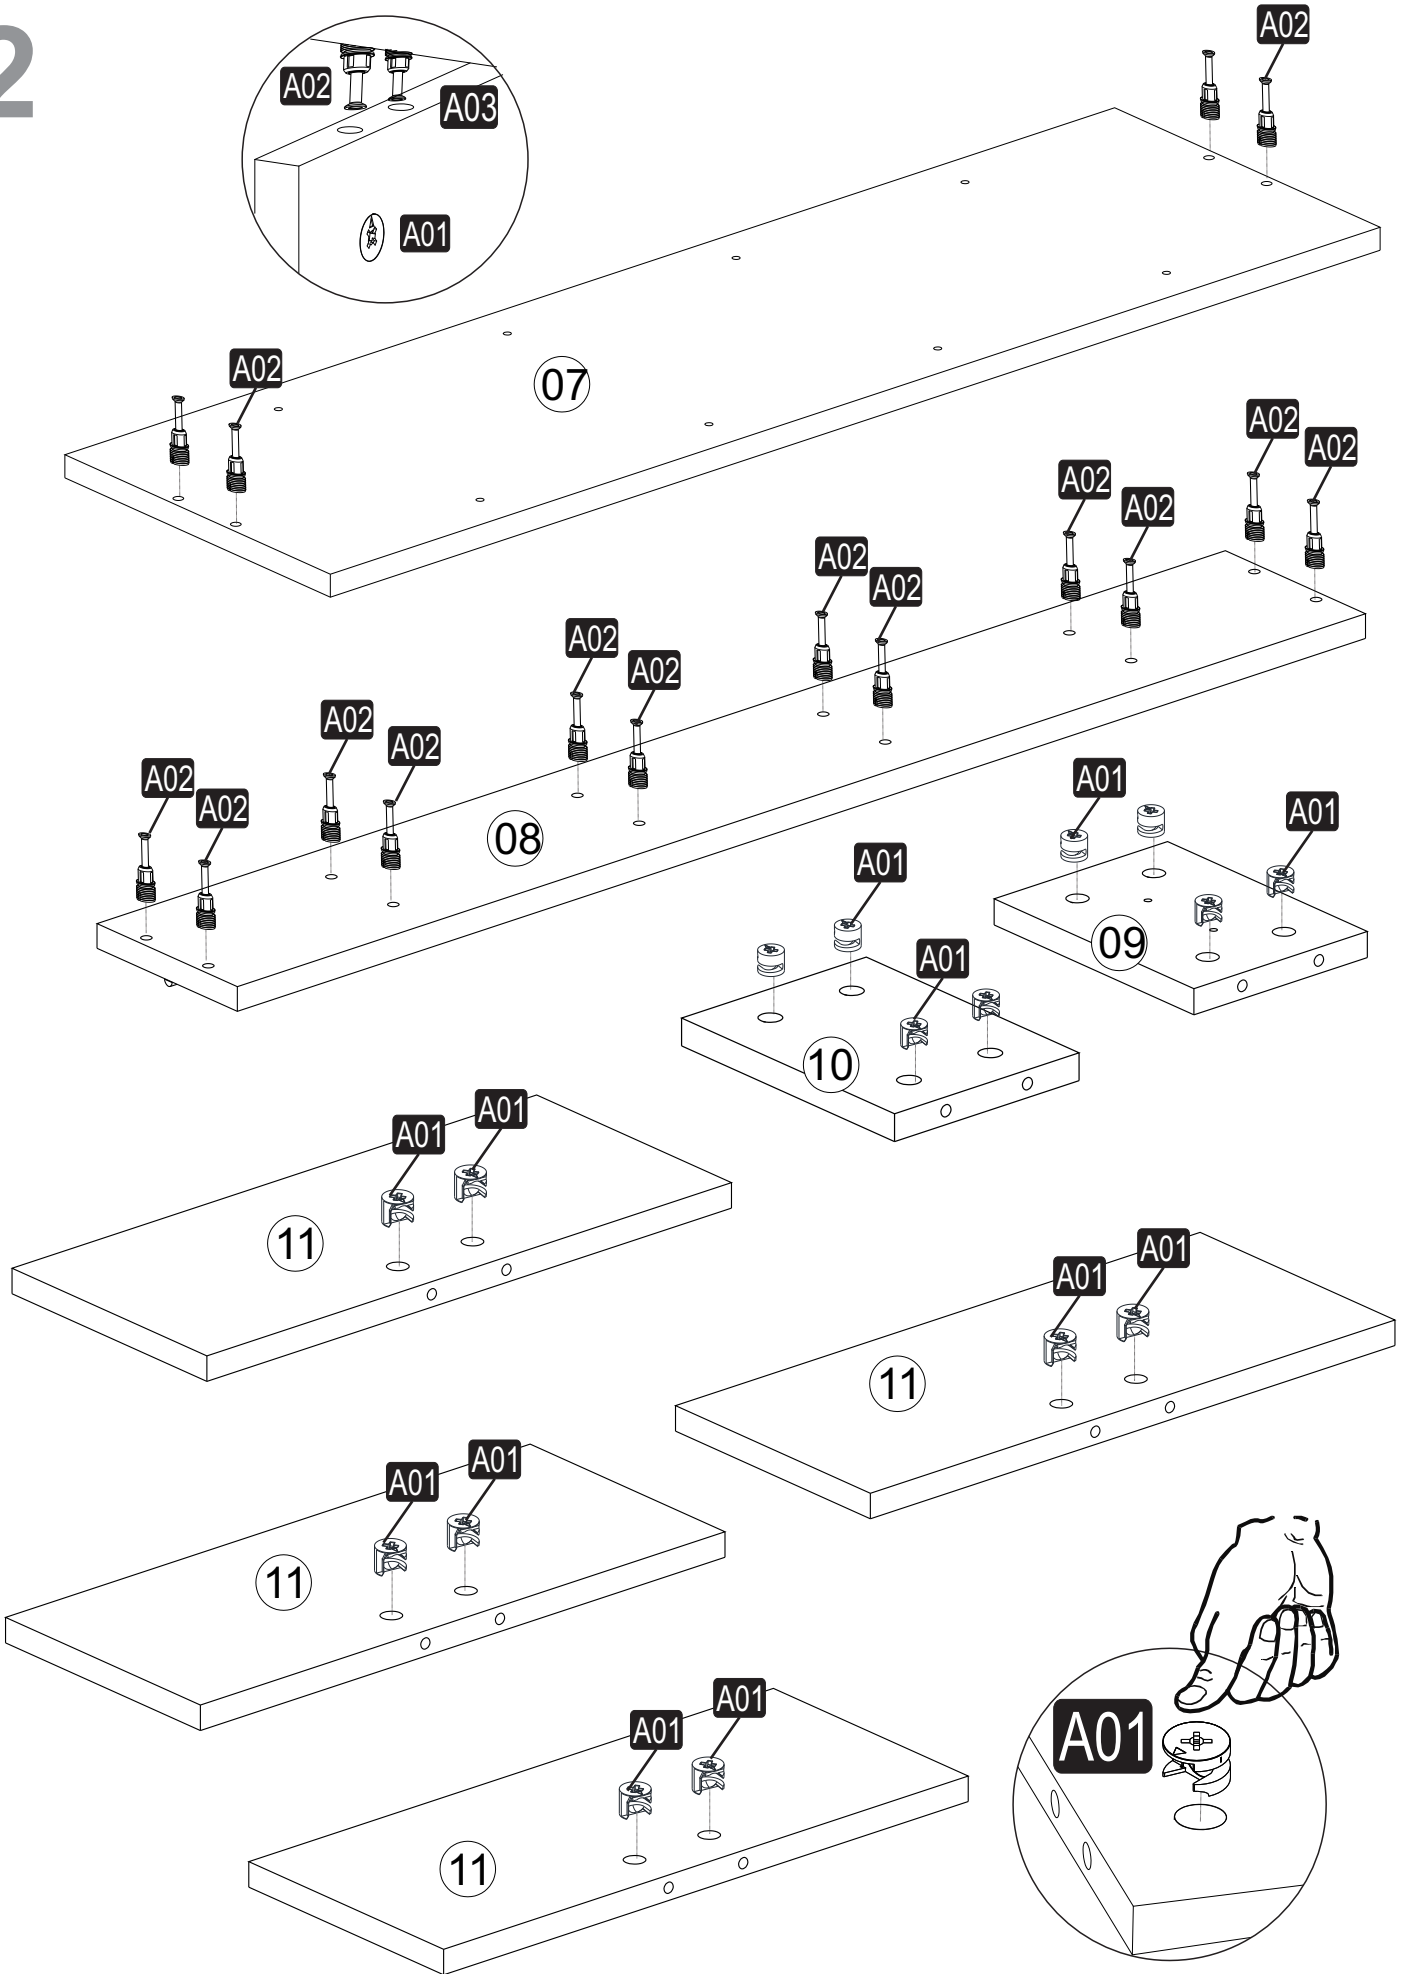

i GP042-0011,1

180 x 35 x 149cm

A01  36x	A02  36x	A03  20x	A09 4x50 YHB  12x	A29 3,5x30 YHB  2x
B63 4x18 YHB  41x	C47  5x	C58  1x	A16  A 14x	A04  A 36x
A28  24x				

1

2

3

4

5

6

7

8

9

10

11

10