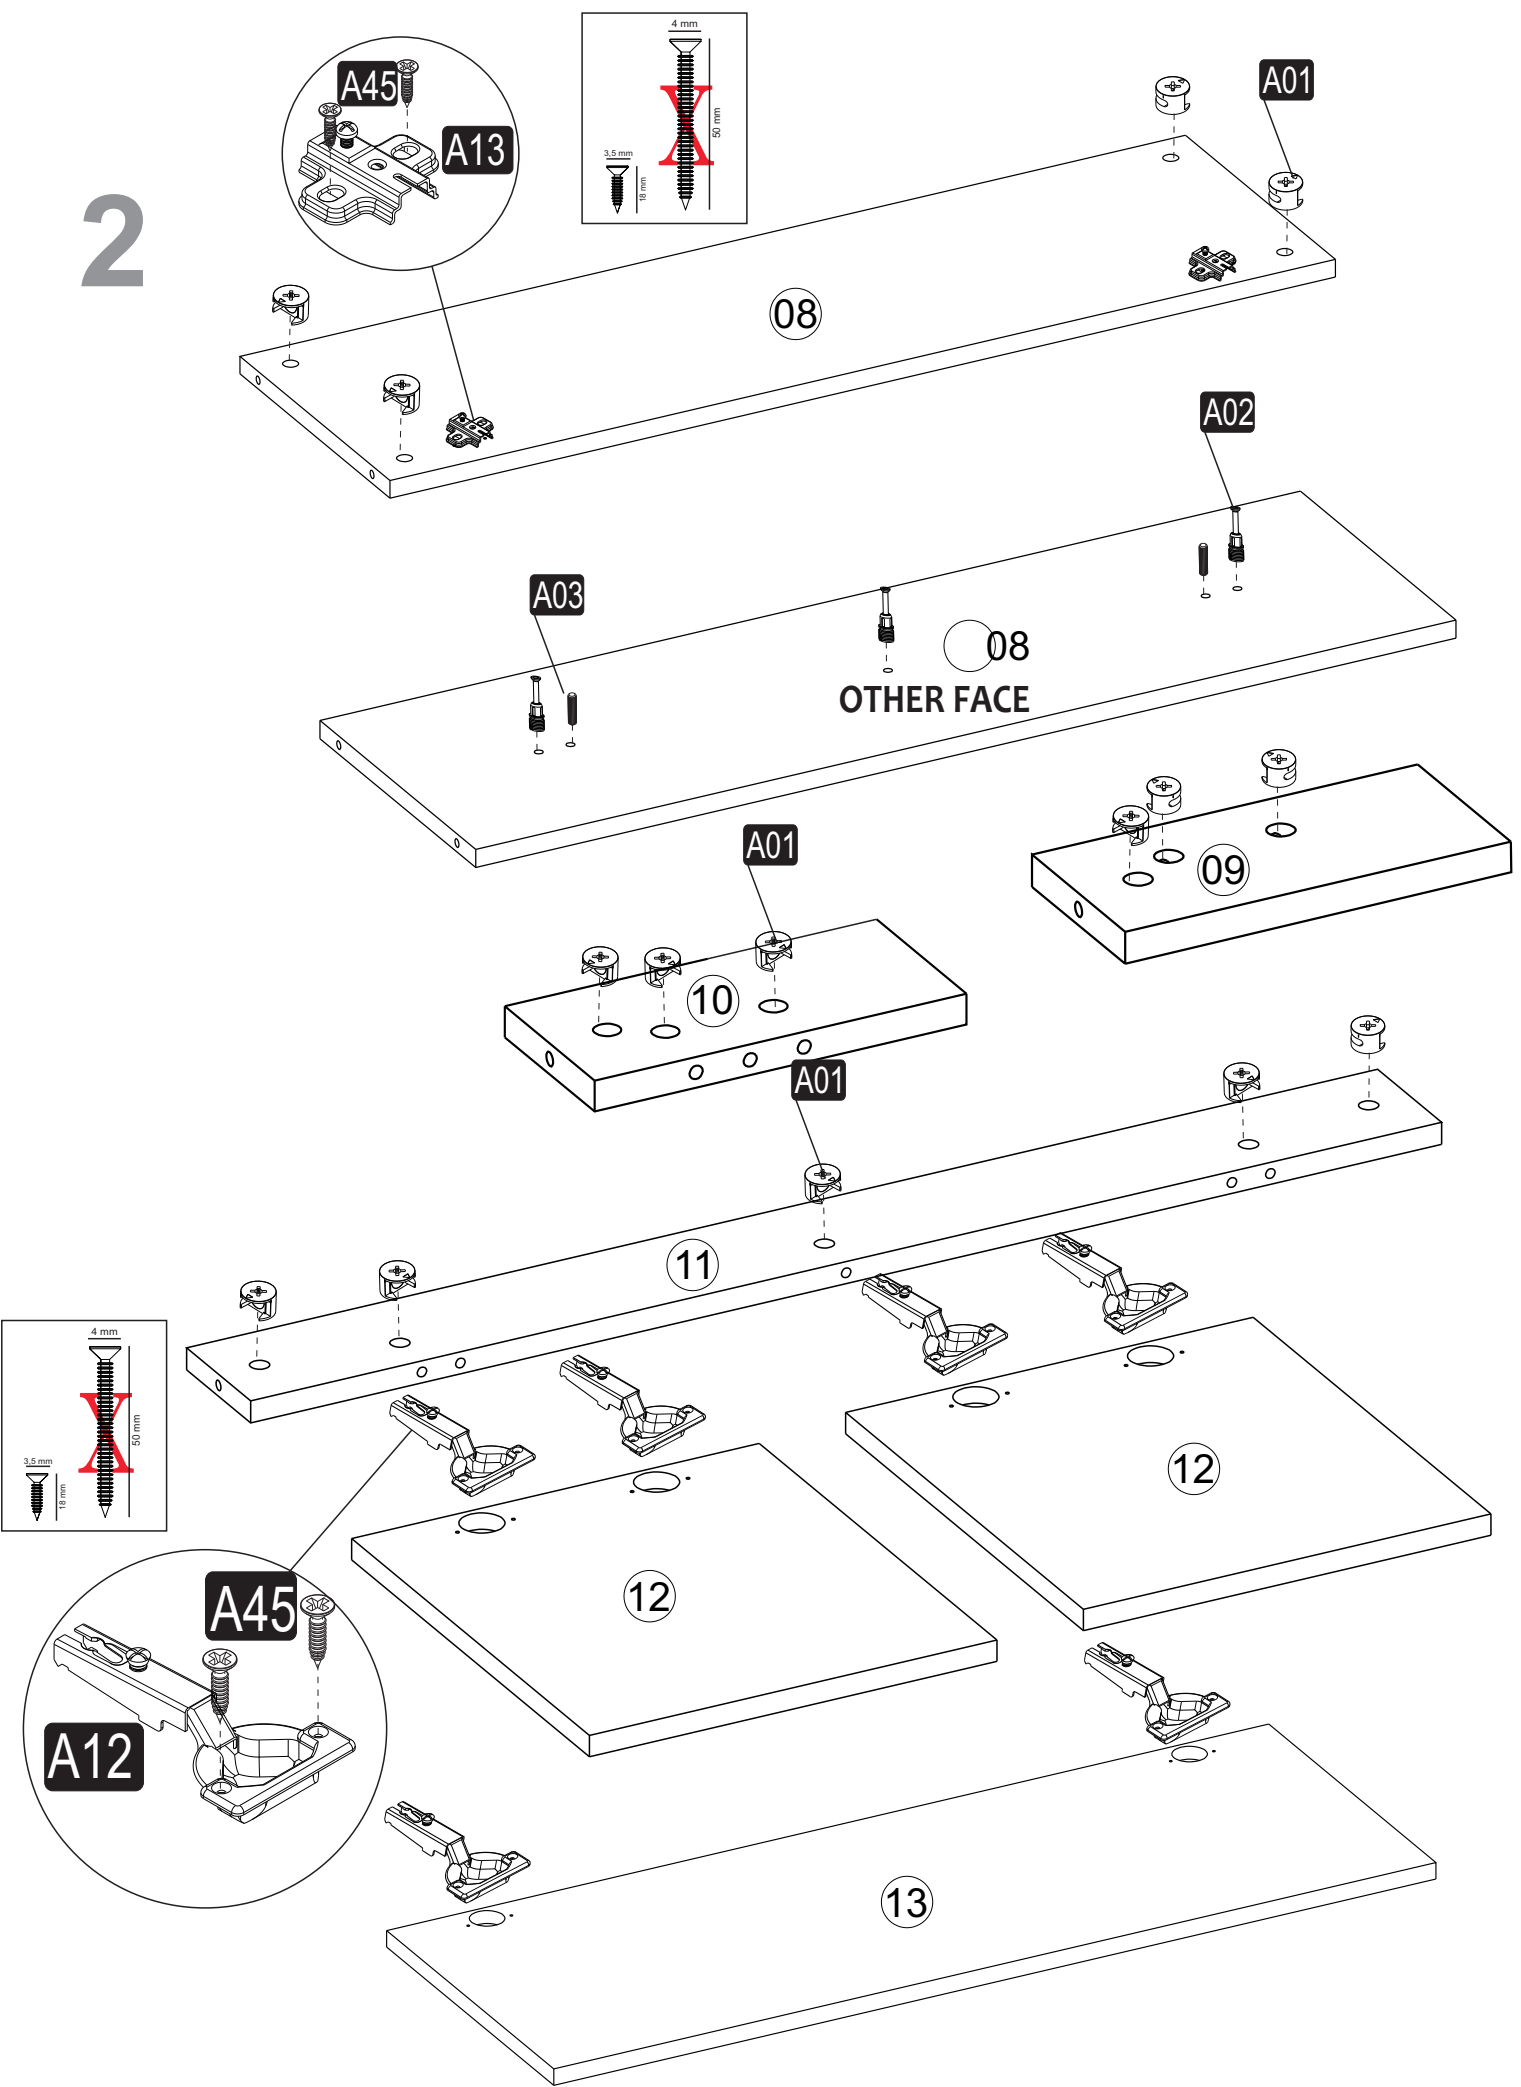

**i** GP042-0001,1

180 x 33 x 45cm

## ACCESSORY LIST

<b>A02</b>  <b>33x</b>	<b>A01</b>  <b>53x</b>	<b>A03</b>  <b>28x</b>	<b>A45</b> <small>3,5X20</small>  <b>32x</b>	<b>A04</b>  <b>D 4x</b> <b>A 28x</b>
<b>A37</b>  <b>1x</b>	<b>A13</b>  <b>6x</b>	<b>A12</b>  <b>6x</b>	<b>A28</b>  <b>40x</b>	<b>A06</b>  <b>10x</b>
<b>A16</b>  <b>D 2x</b>	<b>A08</b>  <b>4x</b>	<b>A09</b> <small>4x50</small>  <b>4x</b>	<b>A41</b>  <b>2x</b>	

## GENERAL VIEW

# 1

2

3

4

4

5

6

7