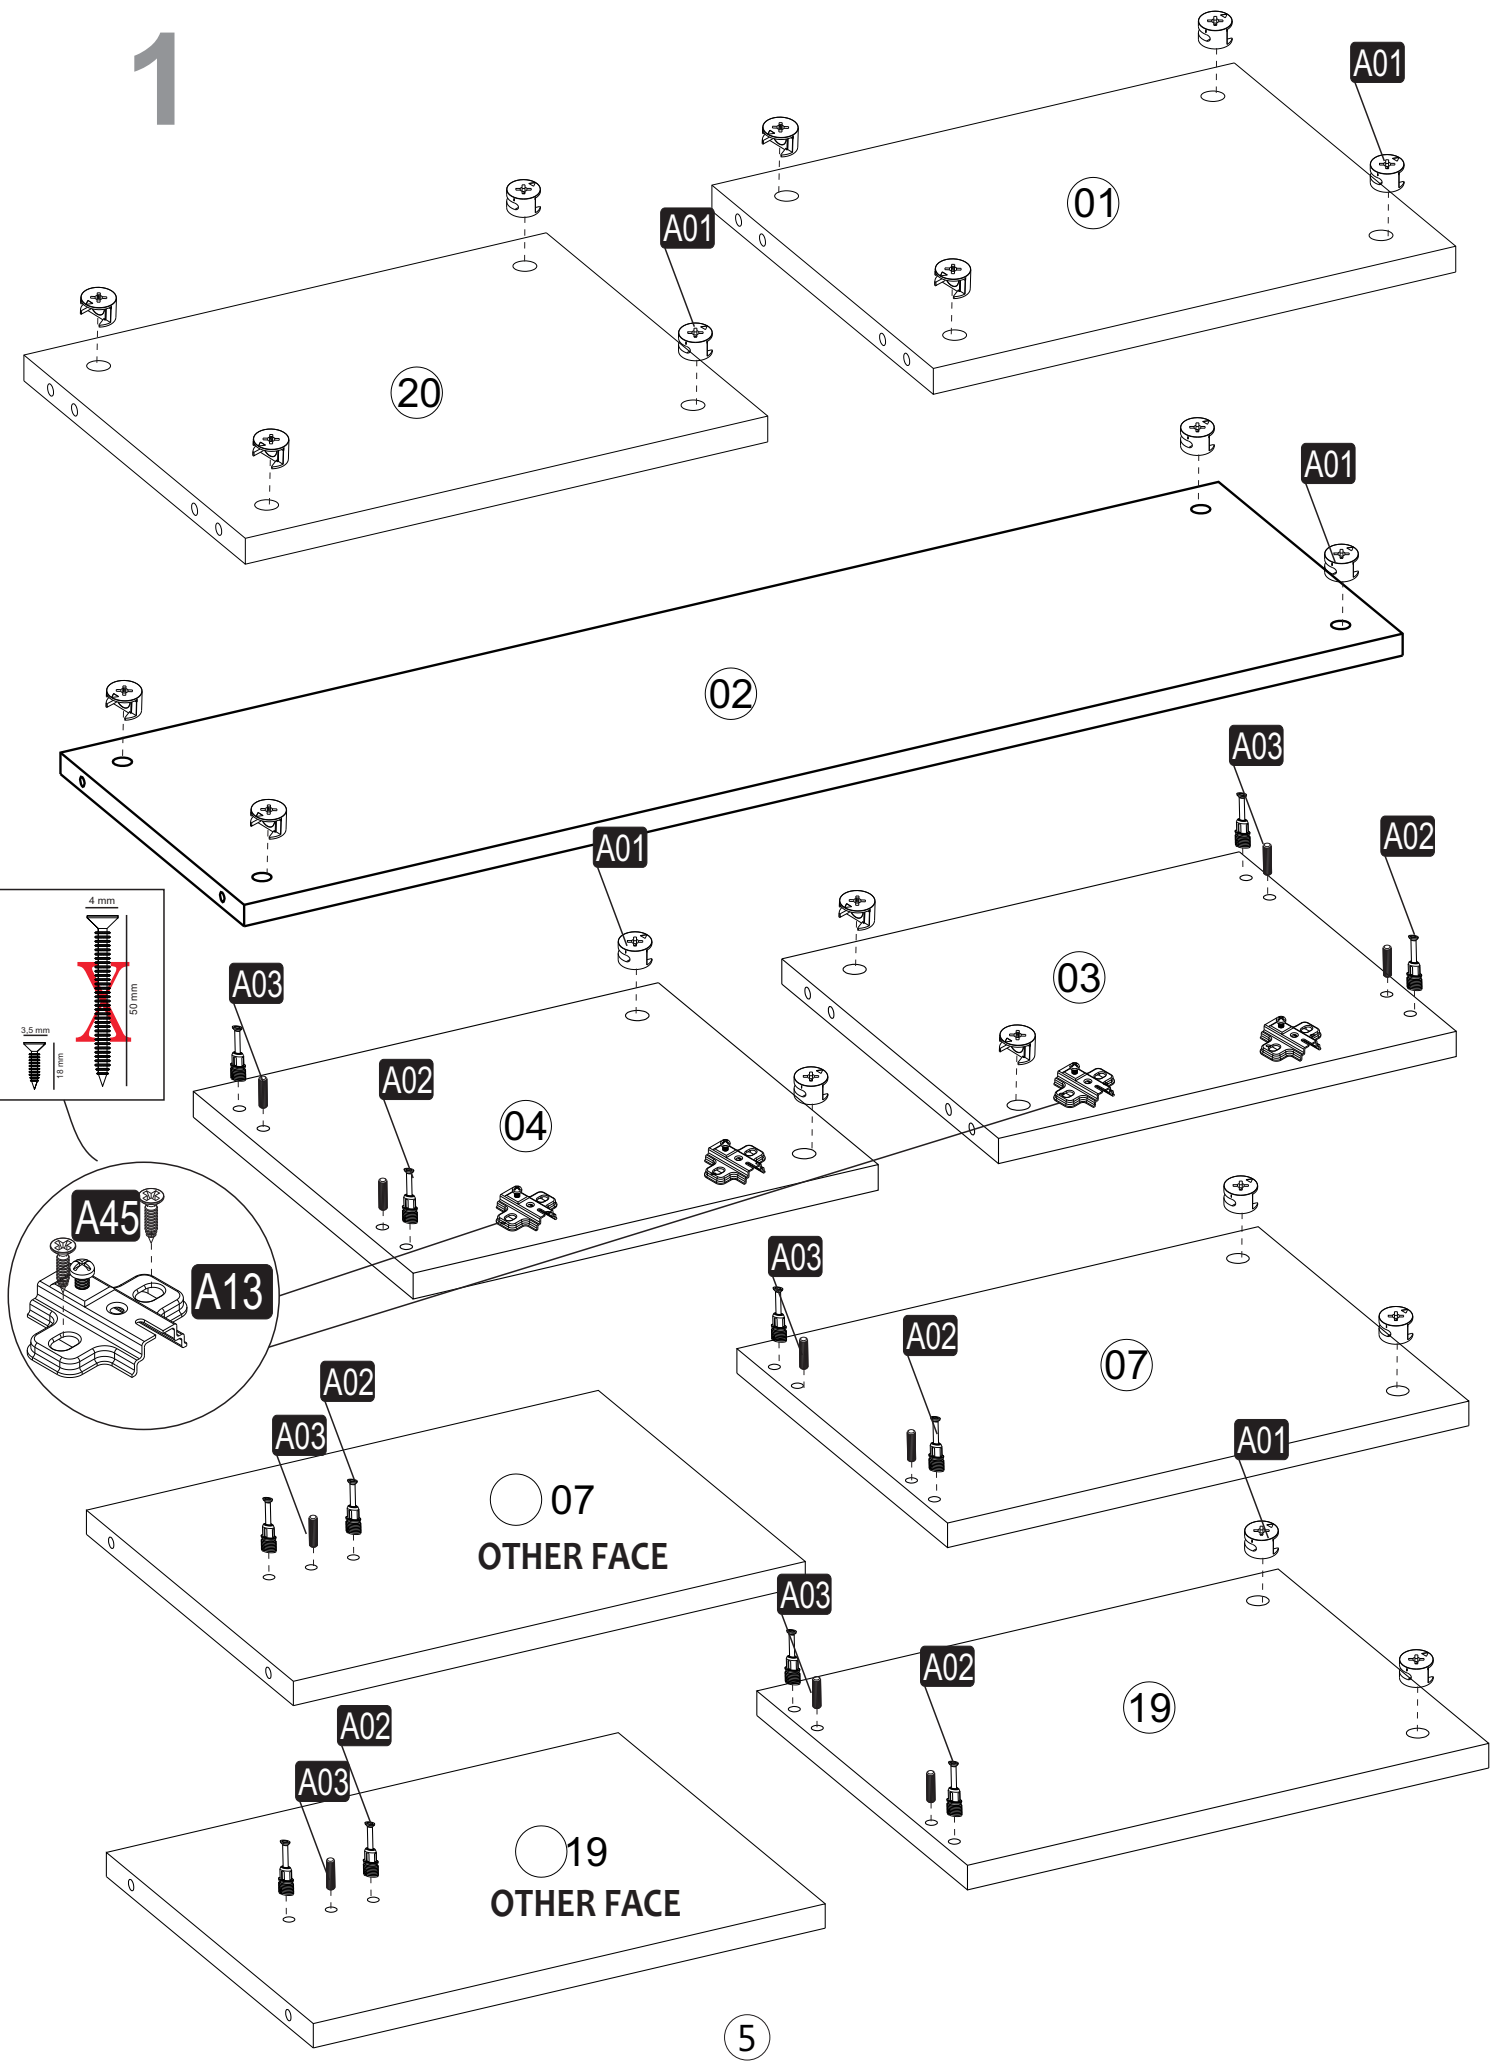

**i** GP042-0001,1

180 x 33 x 45cm

## ACCESSORY LIST

<b>A02</b>  <b>33x</b>	<b>A01</b>  <b>53x</b>	<b>A03</b>  <b>28x</b>	<b>A45</b> <small>3,5X20</small>  <b>32x</b>	<b>A04</b>  <b>D 4x</b> <b>A 28x</b>
<b>A37</b>  <b>1x</b>	<b>A13</b>  <b>6x</b>	<b>A12</b>  <b>6x</b>	<b>A28</b>  <b>40x</b>	<b>A06</b>  <b>10x</b>
<b>A16</b>  <b>D 2x</b>	<b>A08</b>  <b>4x</b>	<b>A09</b> <small>4x50</small>  <b>4x</b>	<b>A41</b>  <b>2x</b>	

## GENERAL VIEW

# 1

2

3

4

4

5

6

7