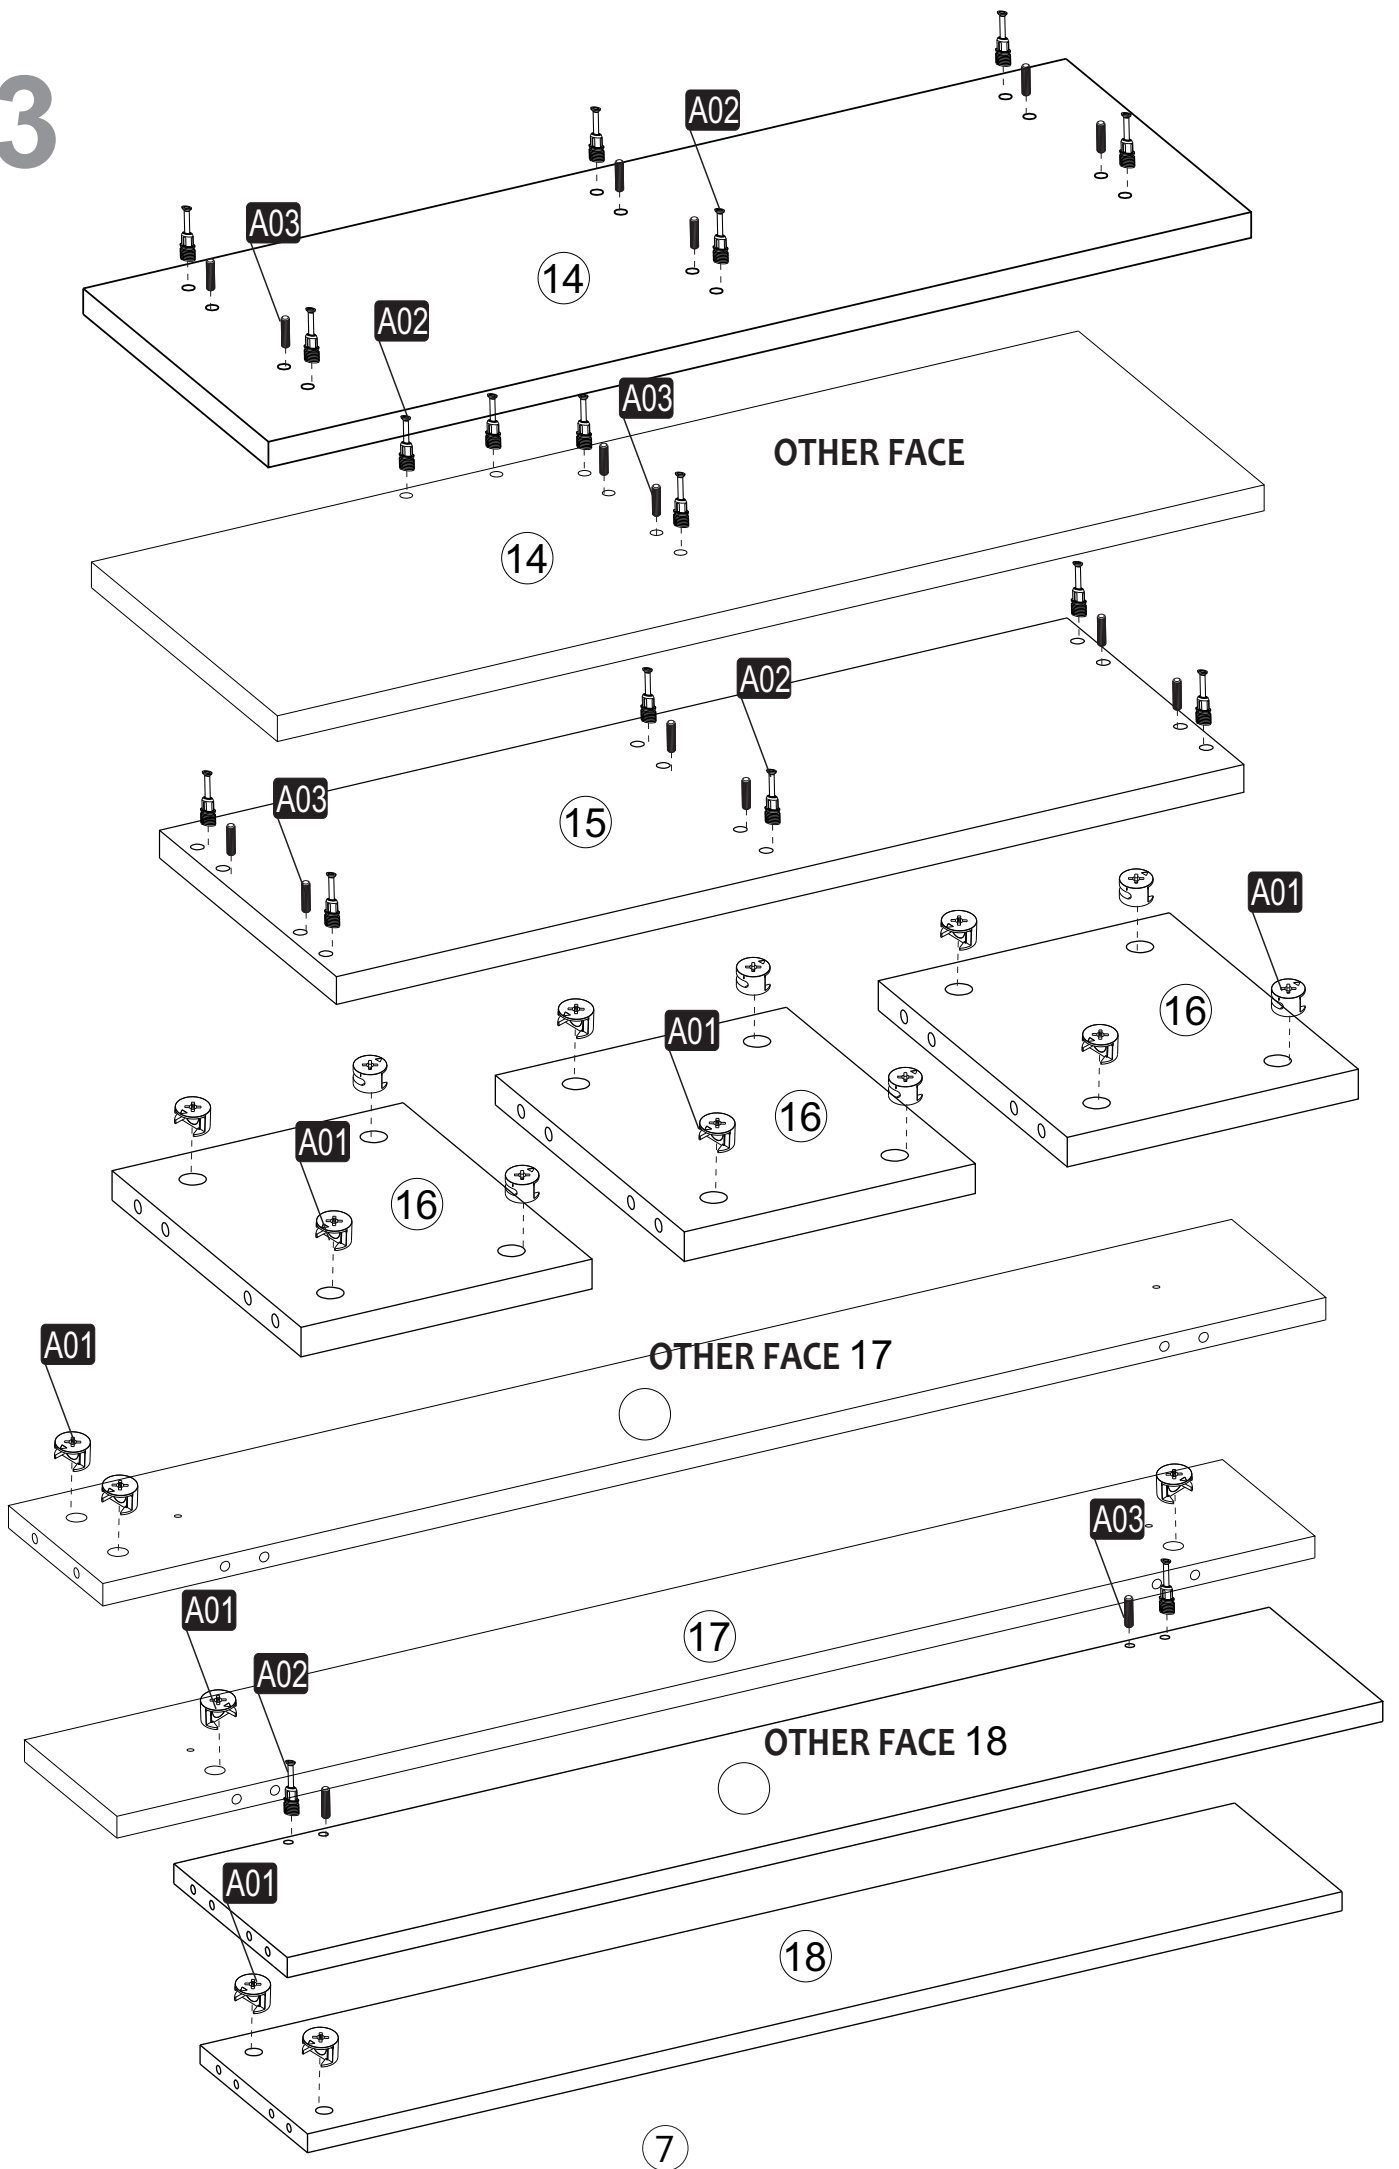

**i** GP042-0001,1

180 x 33 x 45cm

## ACCESSORY LIST

<b>A02</b>  <b>33x</b>	<b>A01</b>  <b>53x</b>	<b>A03</b>  <b>28x</b>	<b>A45</b> <small>3,5X20</small>  <b>32x</b>	<b>A04</b>  <b>D 4x</b> <b>A 28x</b>
<b>A37</b>  <b>1x</b>	<b>A13</b>  <b>6x</b>	<b>A12</b>  <b>6x</b>	<b>A28</b>  <b>40x</b>	<b>A06</b>  <b>10x</b>
<b>A16</b>  <b>D 2x</b>	<b>A08</b>  <b>4x</b>	<b>A09</b> <small>4x50</small>  <b>4x</b>	<b>A41</b>  <b>2x</b>	

## GENERAL VIEW

# 1

2

3

4

4

5

6

7