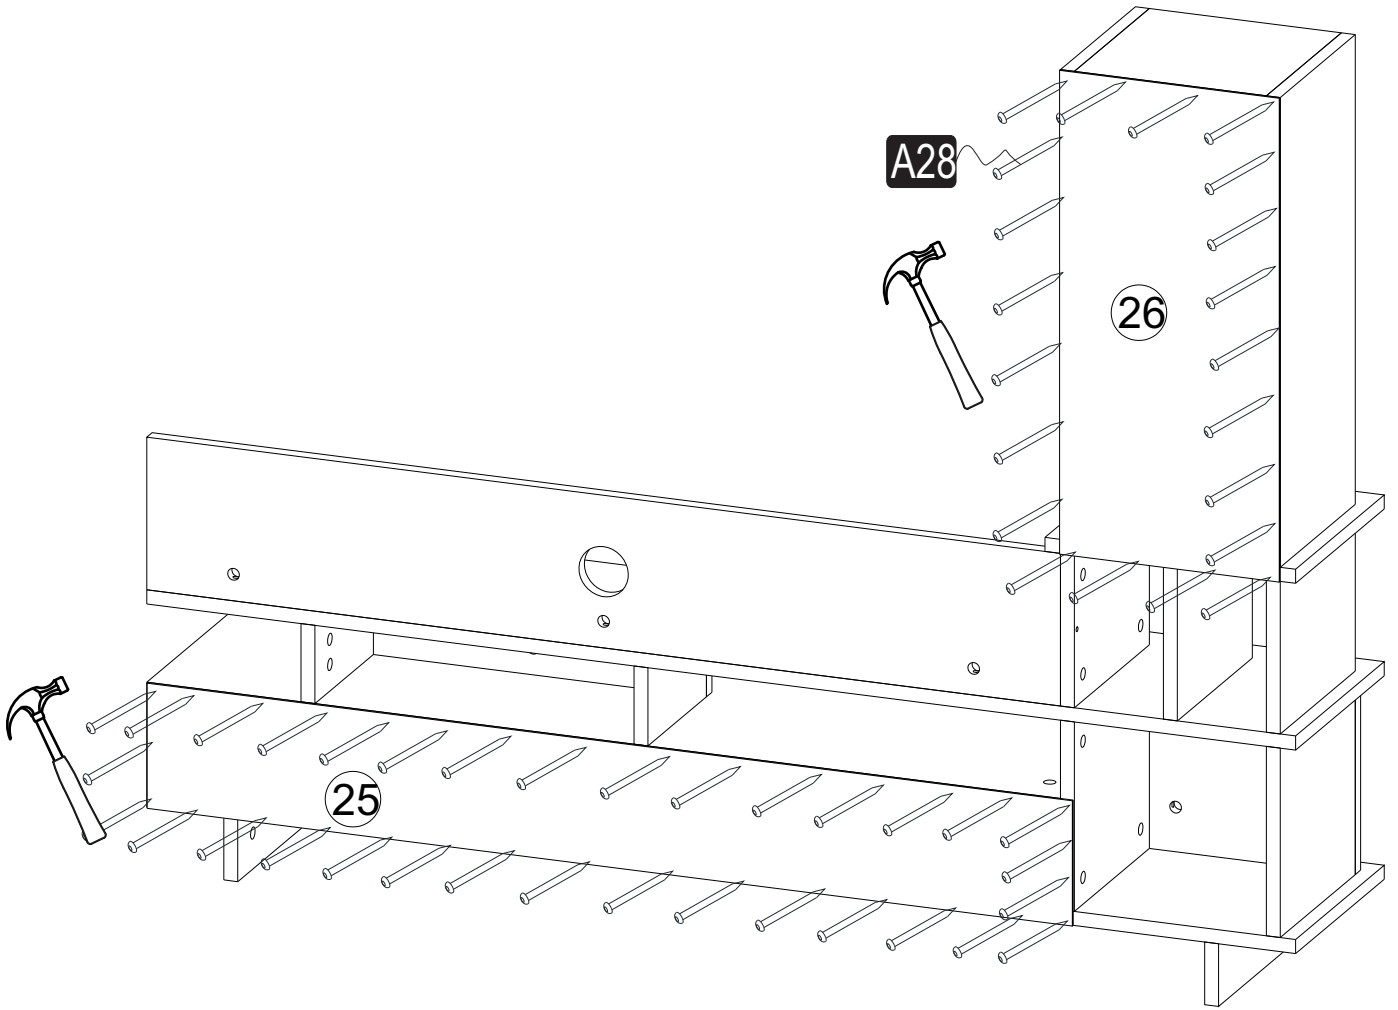

i GP042-0055,1

149 x 29,5 x 117cm

The necessary tools (not included)

ACCESSORY LIST

A01 58x	A02 42x	A03 20x	A04 A 16x D 42x	A33 1x
A12 6x	A16 A 7x	A13 6x	A06 8x	A28 80x
A08 Ø8 3x	A07 3x	A10 3,5x18 27x	A09 4x50 10x	

GENERAL VIEW

2

3

4

5

6

7

8