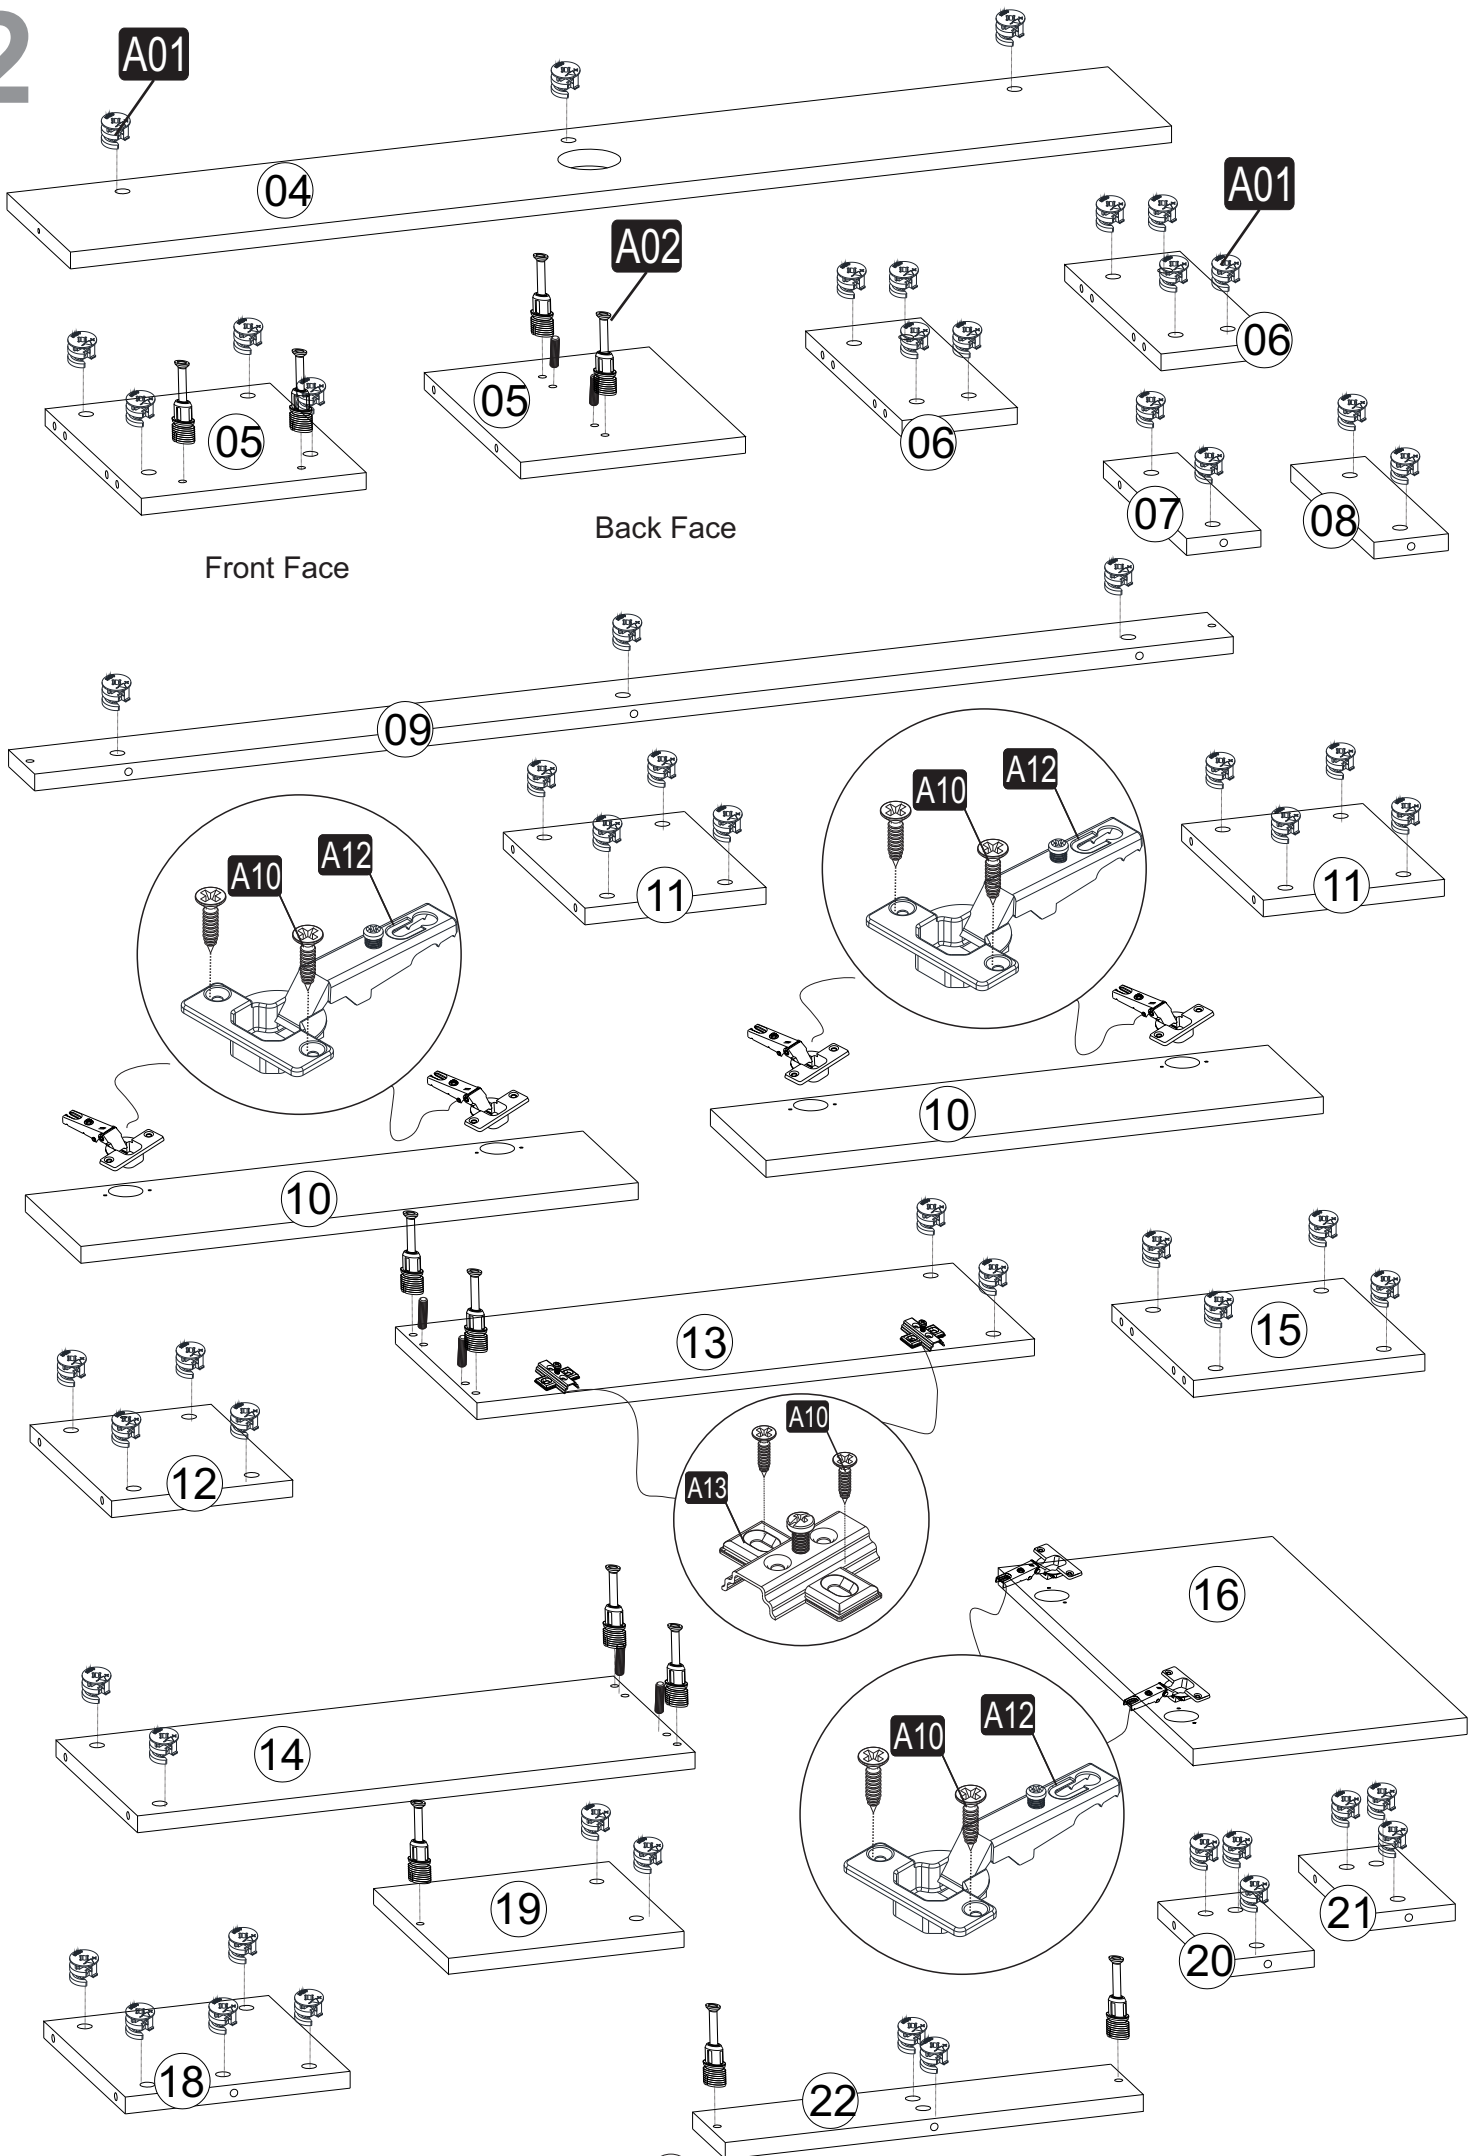

i GP042-0055,1

149 x 29,5 x 117cm

The necessary tools (not included)

ACCESSORY LIST

A01 58x	A02 42x	A03 20x	A04 A 16x D 42x	A33 1x
A12 6x	A16 A 7x	A13 6x	A06 8x	A28 80x
A08 Ø8 3x	A07 3x	A10 3,5x18 27x	A09 4x50 10x	

GENERAL VIEW

2

3

4

5

6

7

8

9

10

12