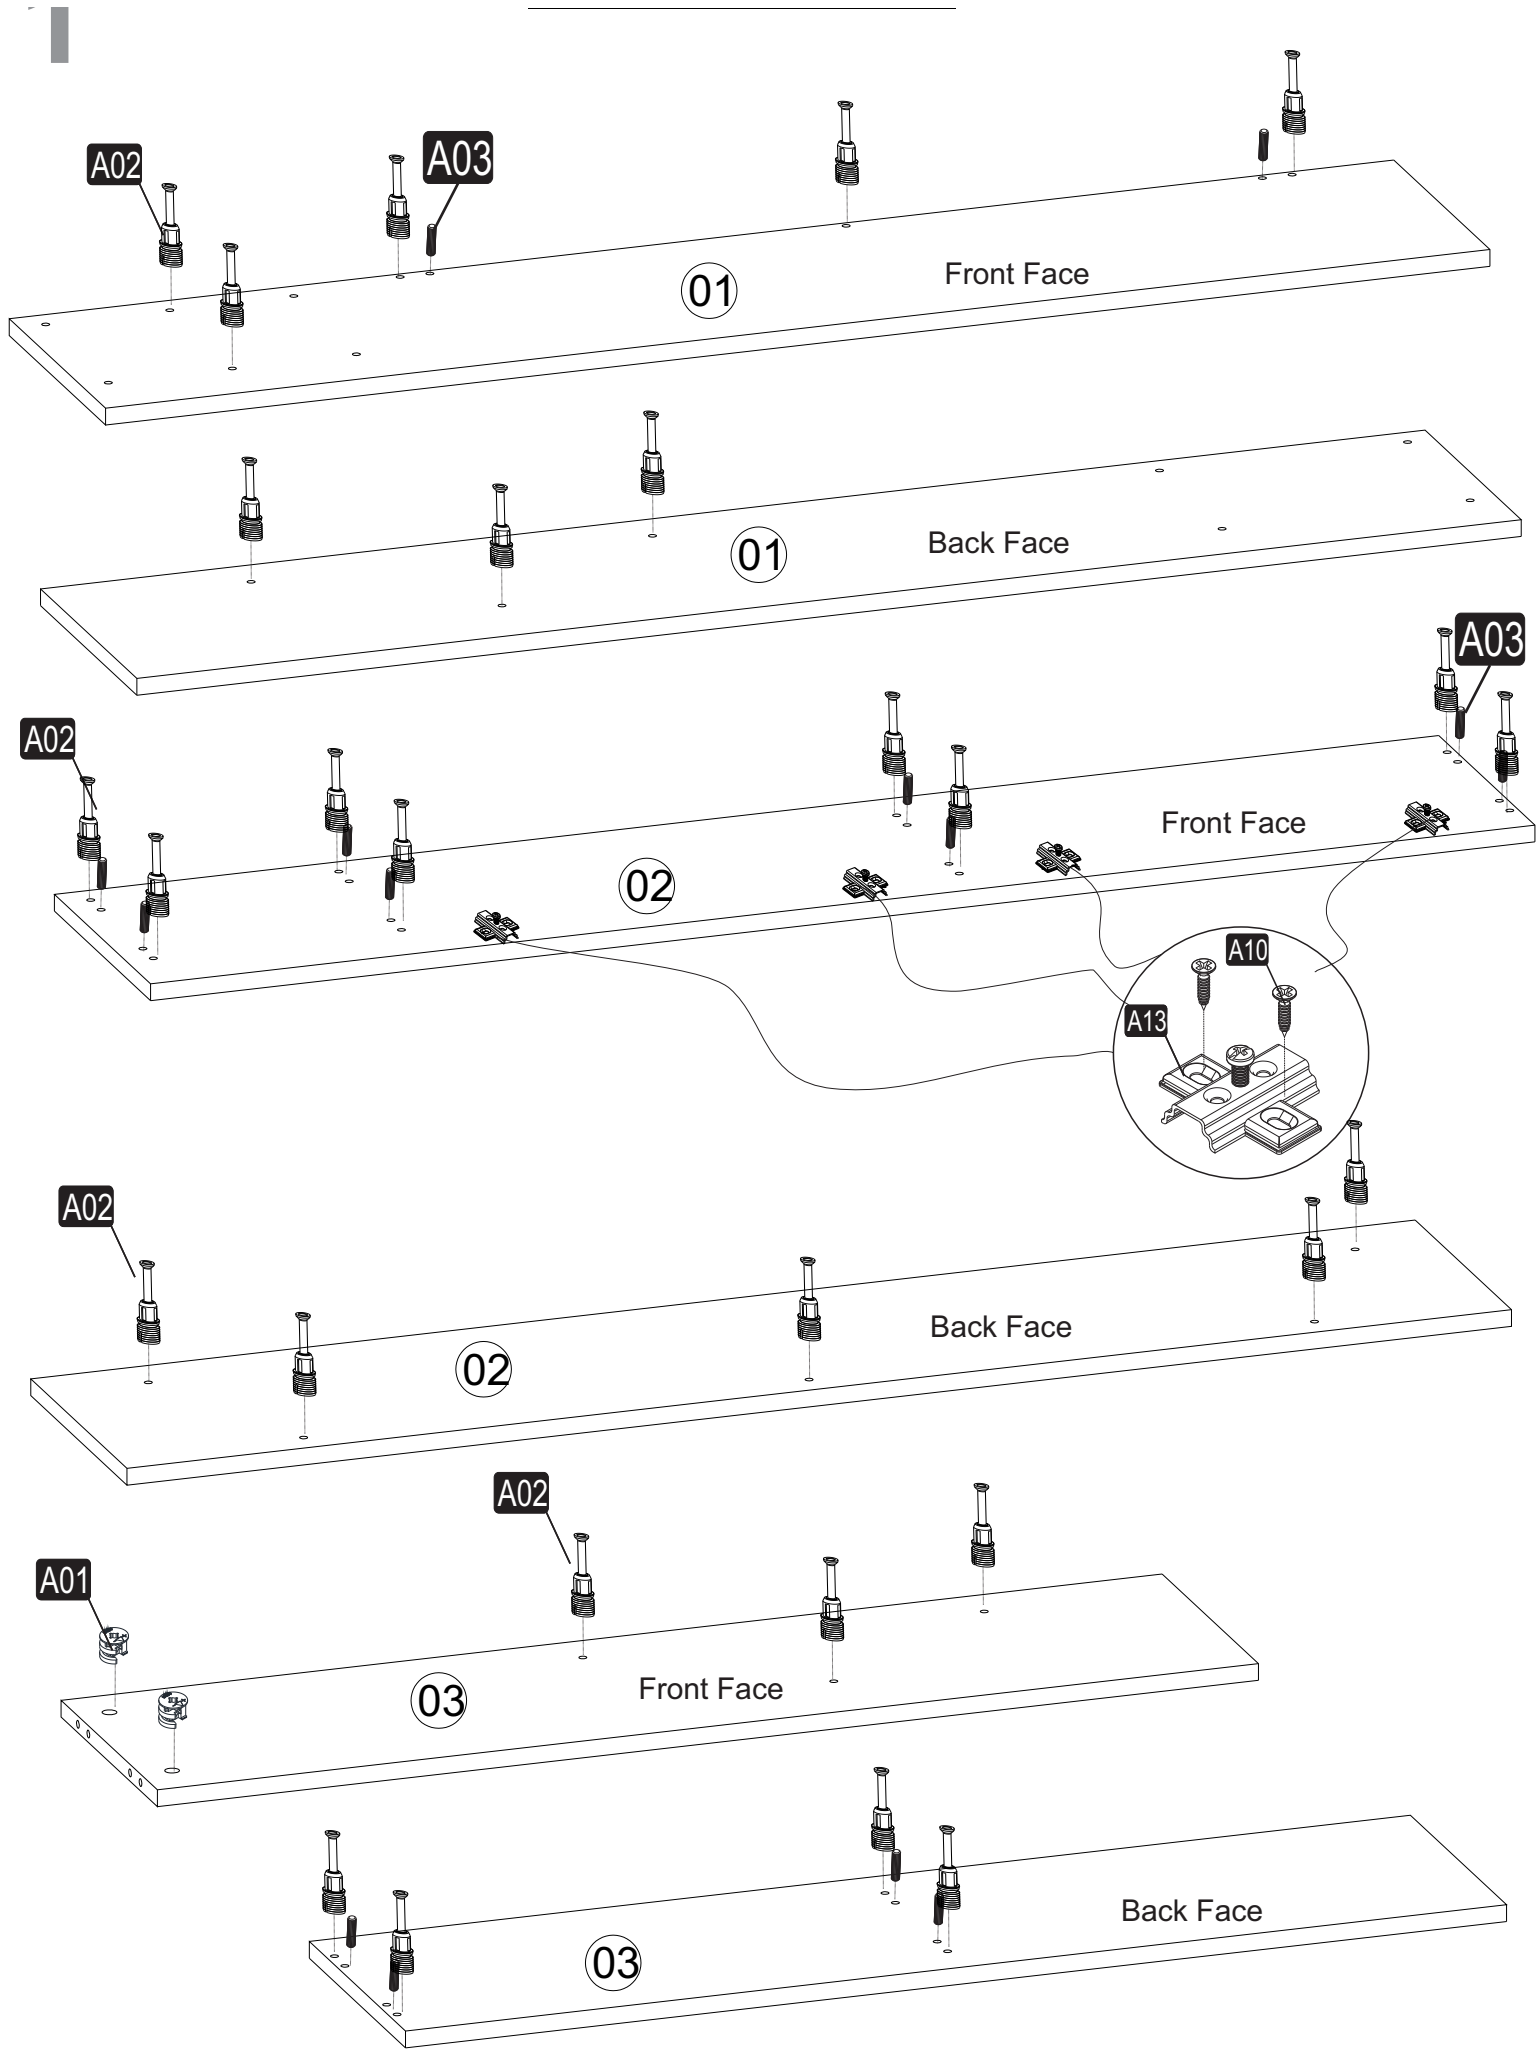

i GP042-0055,1

149 x 29,5 x 117cm

The necessary tools (not included)

ACCESSORY LIST

A01 58x	A02 42x	A03 20x	A04 A 16x D 42x	A33 1x
A12 6x	A16 A 7x	A13 6x	A06 8x	A28 80x
A08 Ø8 3x	A07 3x	A10 3,5x18 27x	A09 4x50 10x	

GENERAL VIEW

2

3

4

5

6

7

8

9

10

12