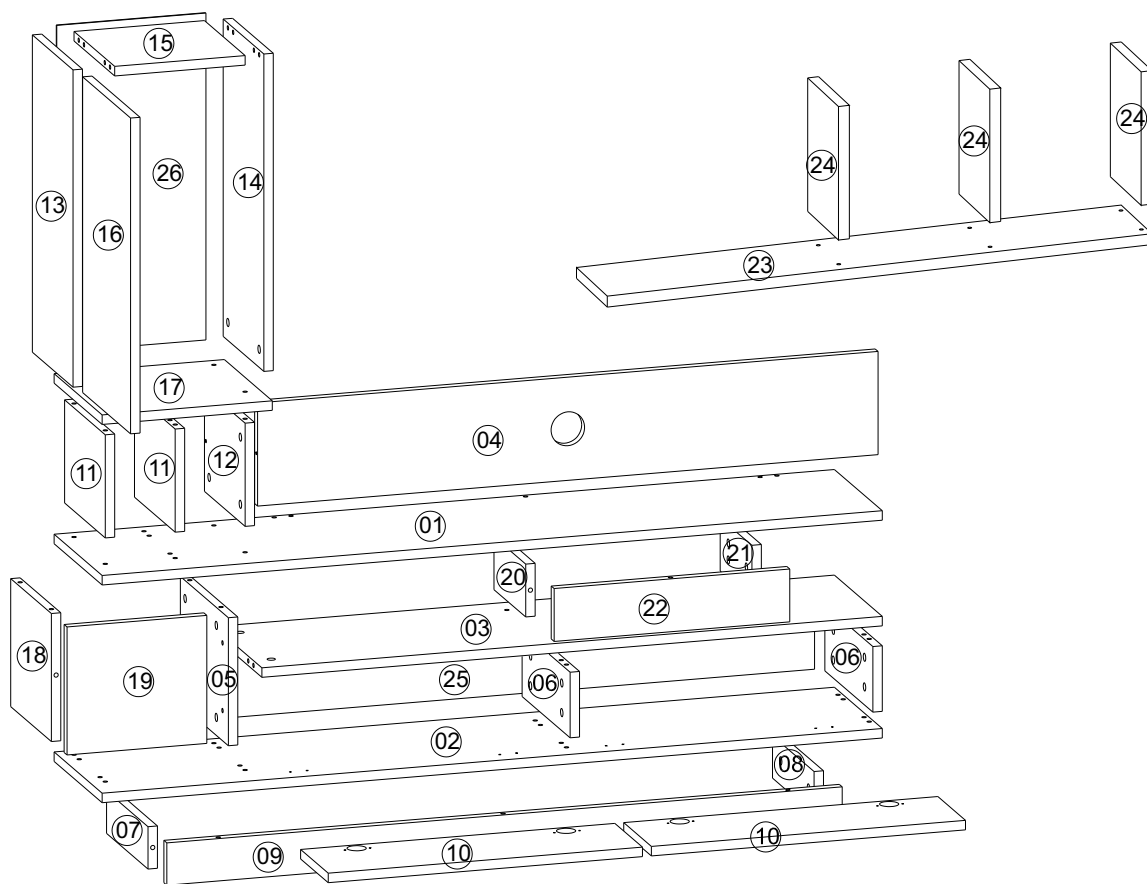

i GP042-0055,1

149 x 29,5 x 117cm

The necessary tools (not included)

ACCESSORY LIST

A01 58x	A02 42x	A03 20x	A04 A 16x D 42x	A33 1x
A12 6x	A16 A 7x	A13 6x	A06 8x	A28 80x
A08 Ø8 3x	A07 3x	A10 3,5x18 27x	A09 4x50 10x	

GENERAL VIEW

2

3

4

5

6

7

8