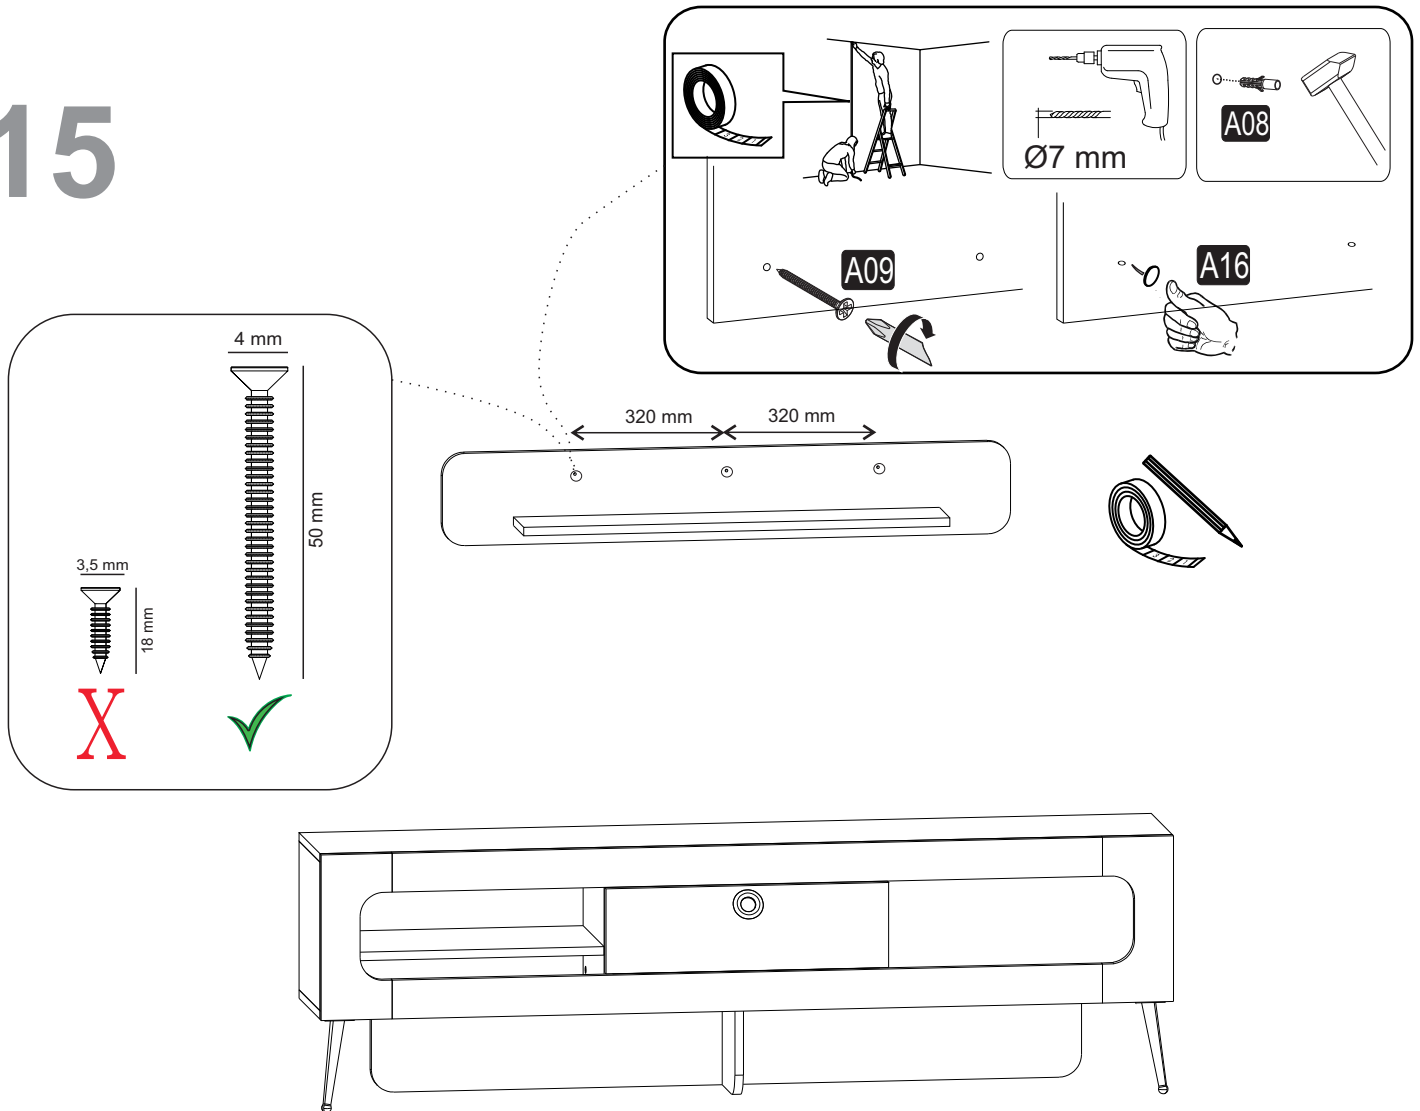

i GP042-0058,1

180 x 31 x 55cm

The necessary tools (not included)

ACCESSORY LIST

A01 44x	A02 36x	A03 28x	A44 4x	A11 2x
A13 2x	A10 3,5x18 16x	A14 M4x22 2x	A08 Ø8 3x	A09 4x50 15x
B41 1x	C14 20 cm 2x	A16 15x	A04 D 12 A 32x 	A28 20x

9

10

11

12

13

14

15

16