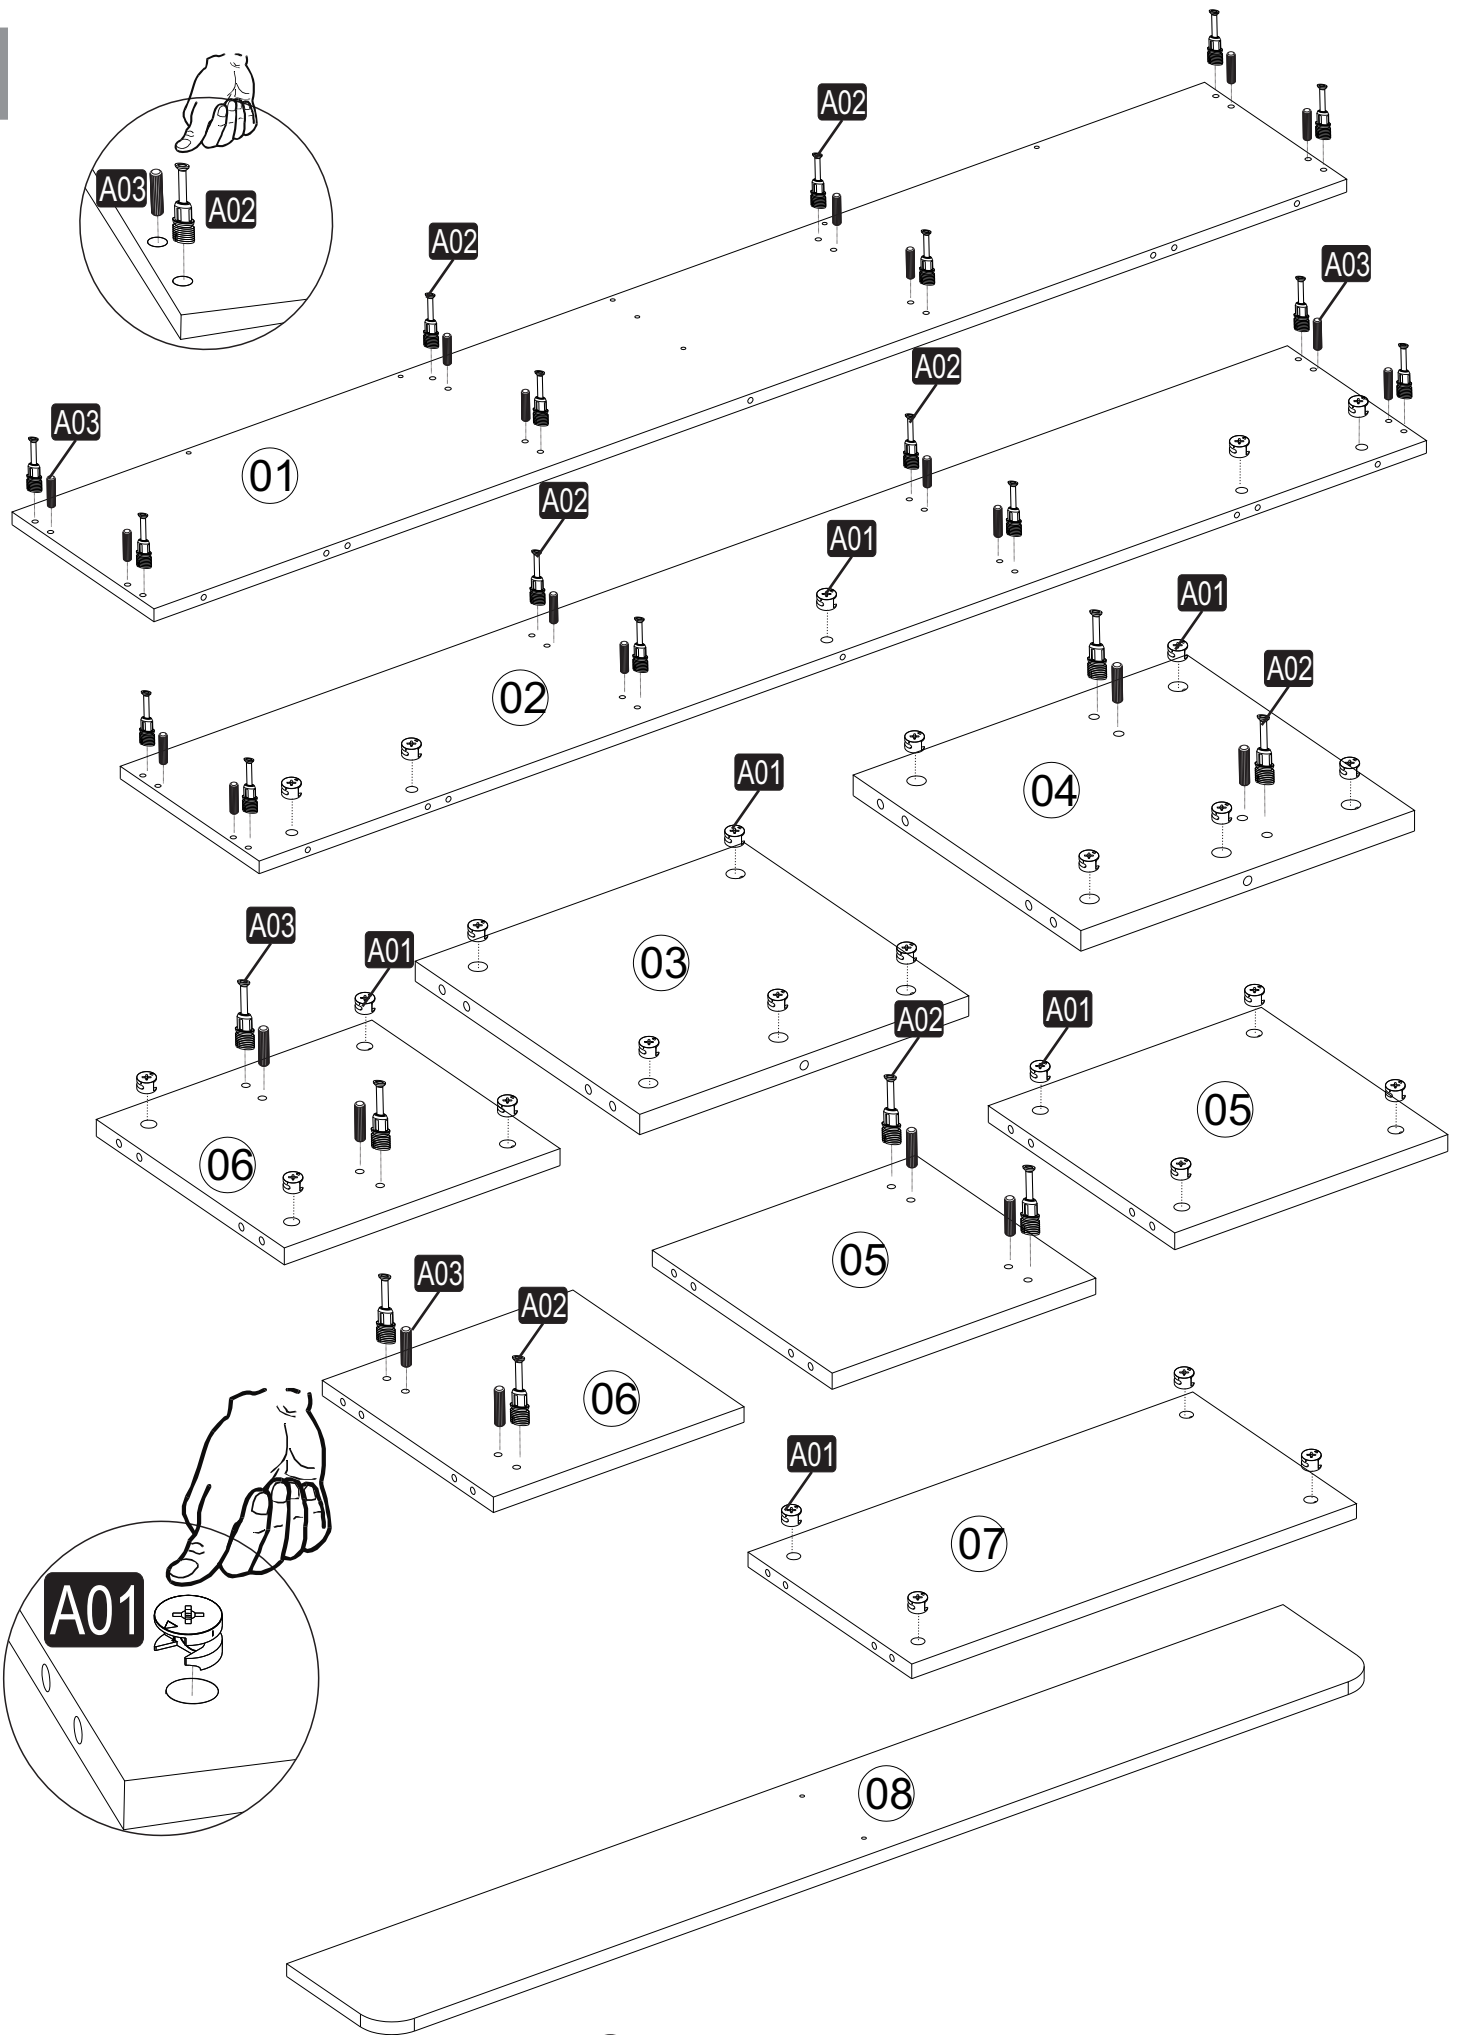

i GP042-0058,1

180 x 31 x 55cm

The necessary tools (not included)

ACCESSORY LIST

A01 44x	A02 36x	A03 28x	A44 4x	A11 2x
A13 2x	A10 3,5x18 16x	A14 M4x22 2x	A08 Ø8 3x	A09 4x50 15x
B41 1x	C14 20 cm 2x	A16 15x	A04 D 12 A 32x 	A28 20x

GENERAL VIEW

1

2

5

6

7

8

8

9

10

11

12

13

14

15

16