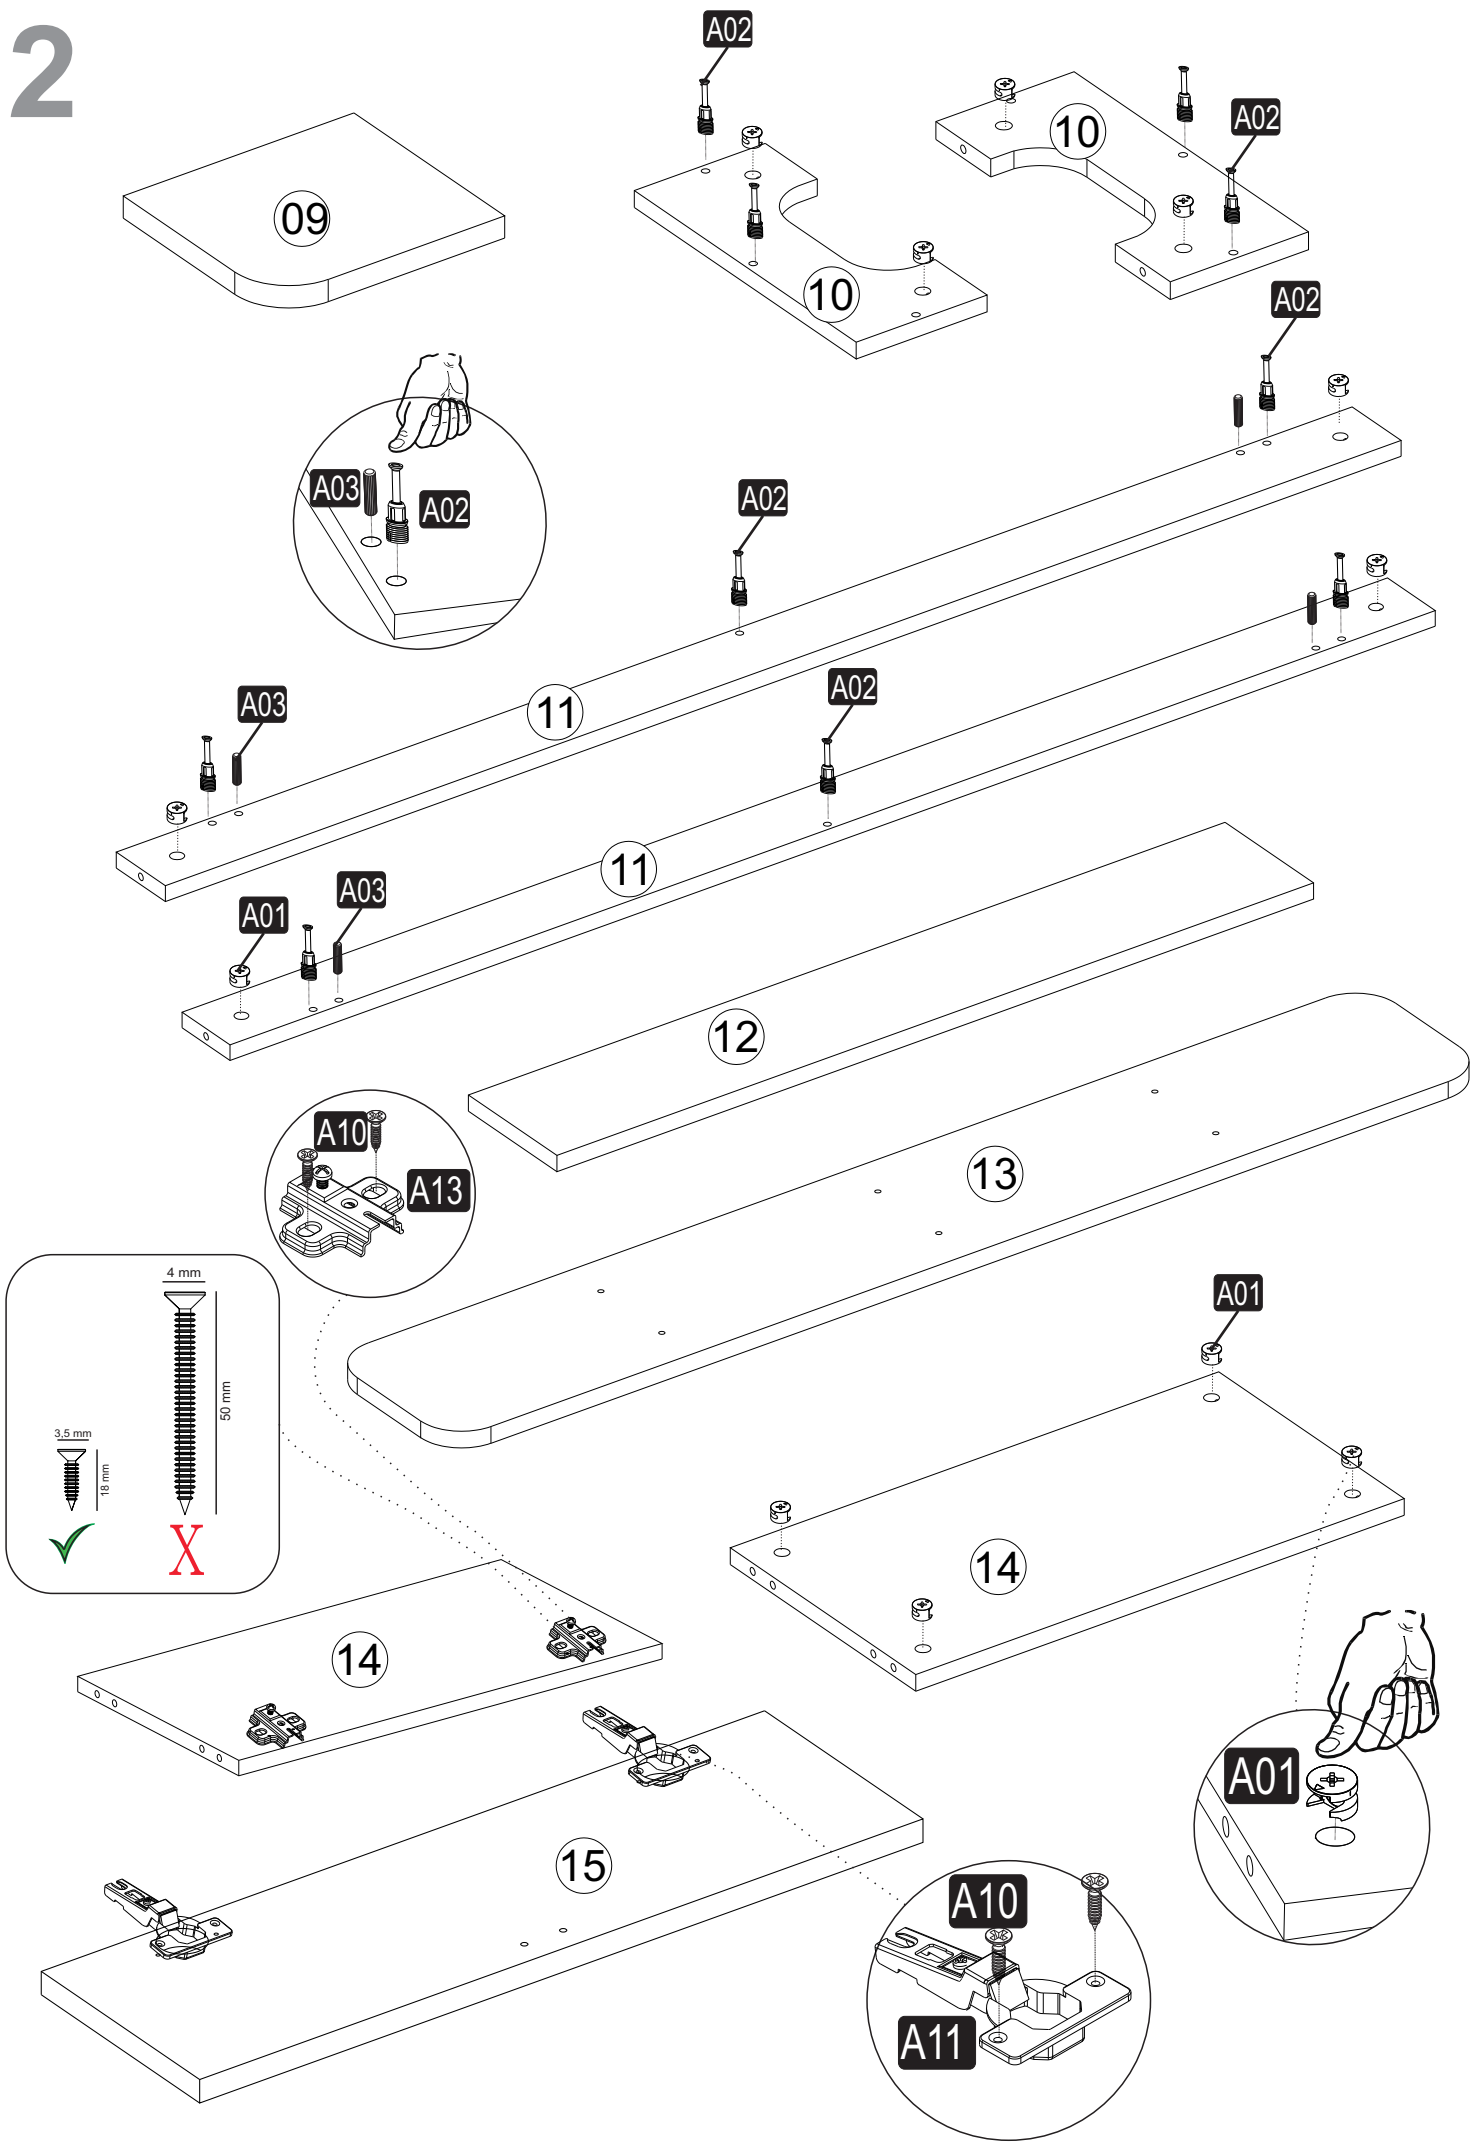

i GP042-0058,1

180 x 31 x 55cm

The necessary tools (not included)

ACCESSORY LIST

A01 44x	A02 36x	A03 28x	A44 4x	A11 2x
A13 2x	A10 3,5x18 16x	A14 M4x22 2x	A08 Ø8 3x	A09 4x50 15x
B41 1x	C14 20 cm 2x	A16 15x	A04 D 12 A 32x 	A28 20x

GENERAL VIEW

1

2

5

6

7

8

8

9

10

11

12

13

14

15

16