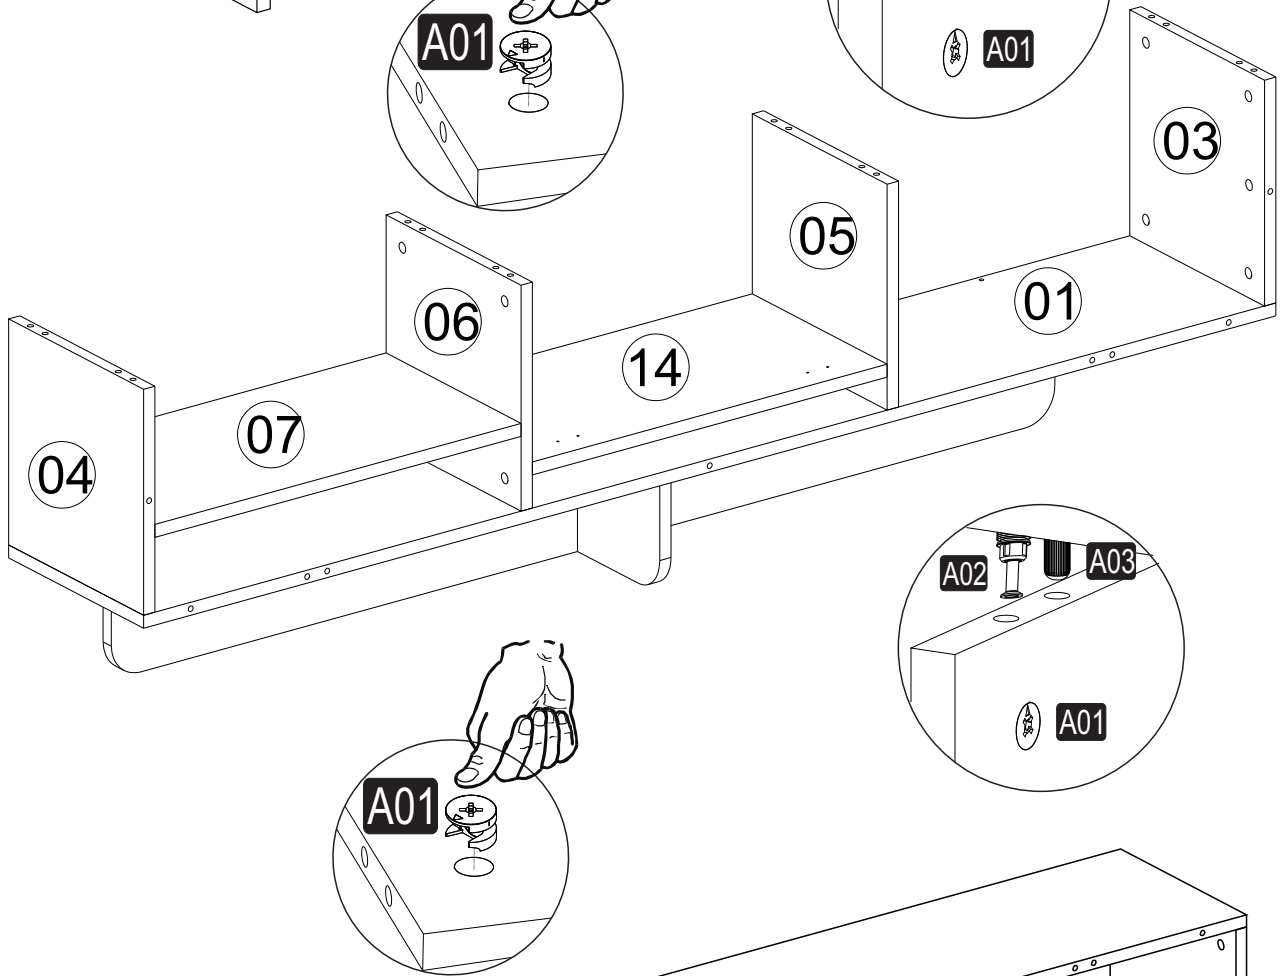

i GP042-0058,1

180 x 31 x 55cm

The necessary tools (not included)

ACCESSORY LIST

A01 44x	A02 36x	A03 28x	A44 4x	A11 2x
A13 2x	A10 3,5x18 16x	A14 M4x22 2x	A08 Ø8 3x	A09 4x50 15x
B41 1x	C14 20 cm 2x	A16 15x	A04 D 12 A 32x 	A28 20x

GENERAL VIEW

1

2

5

6

7

8

8