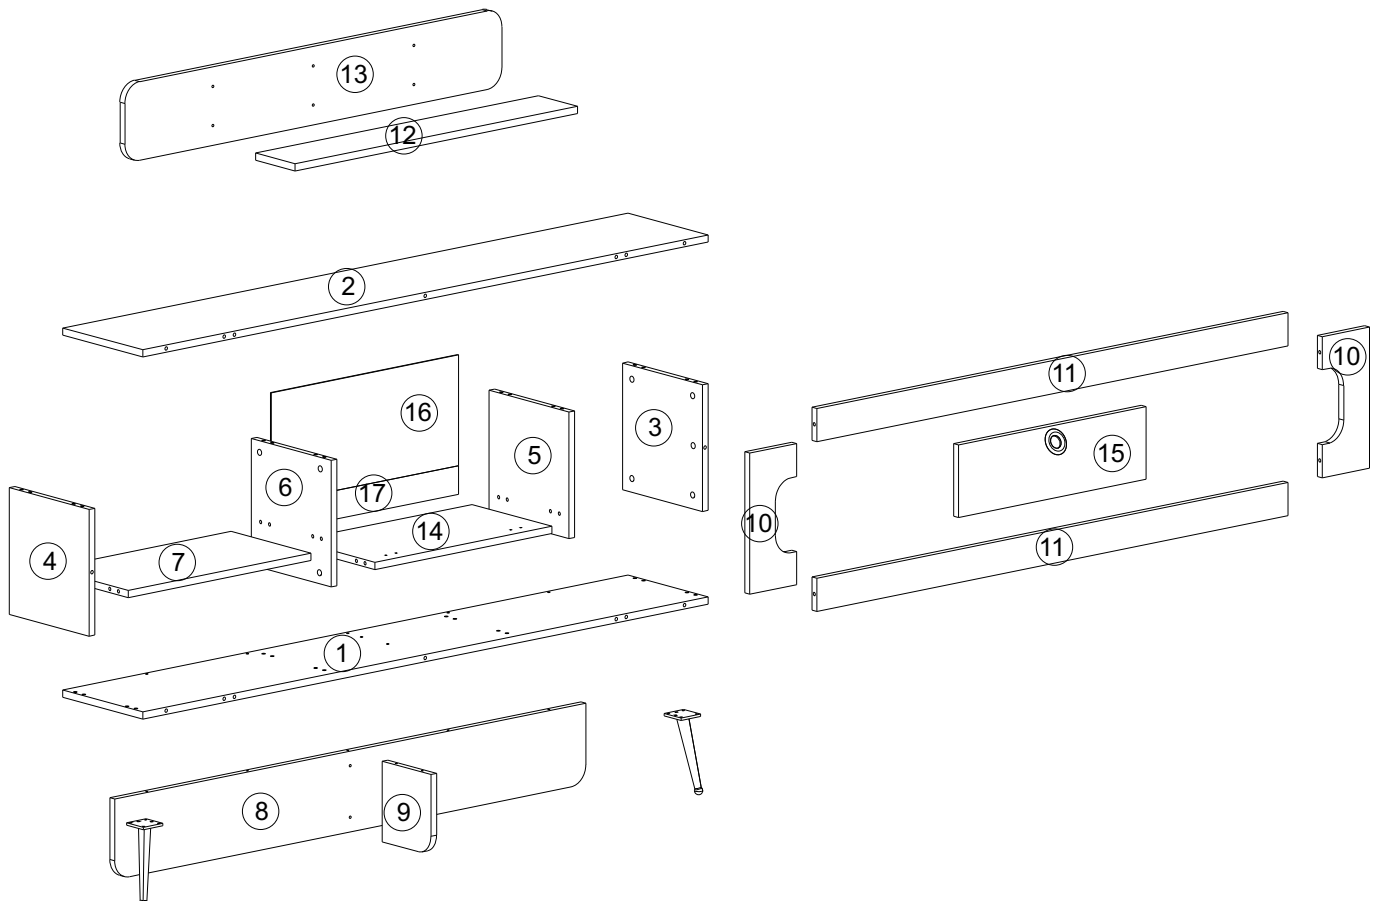

i GP042-0058,1

180 x 31 x 55cm

The necessary tools (not included)

ACCESSORY LIST

A01 44x	A02 36x	A03 28x	A44 4x	A11 2x
A13 2x	A10 3,5x18 16x	A14 M4x22 2x	A08 Ø8 3x	A09 4x50 15x
B41 1x	C14 20 cm 2x	A16 15x	A04 D 12 A 32x 	A28 20x

GENERAL VIEW

1

2

5

6

7

8

8

9

10

11

12

13

14

15

16