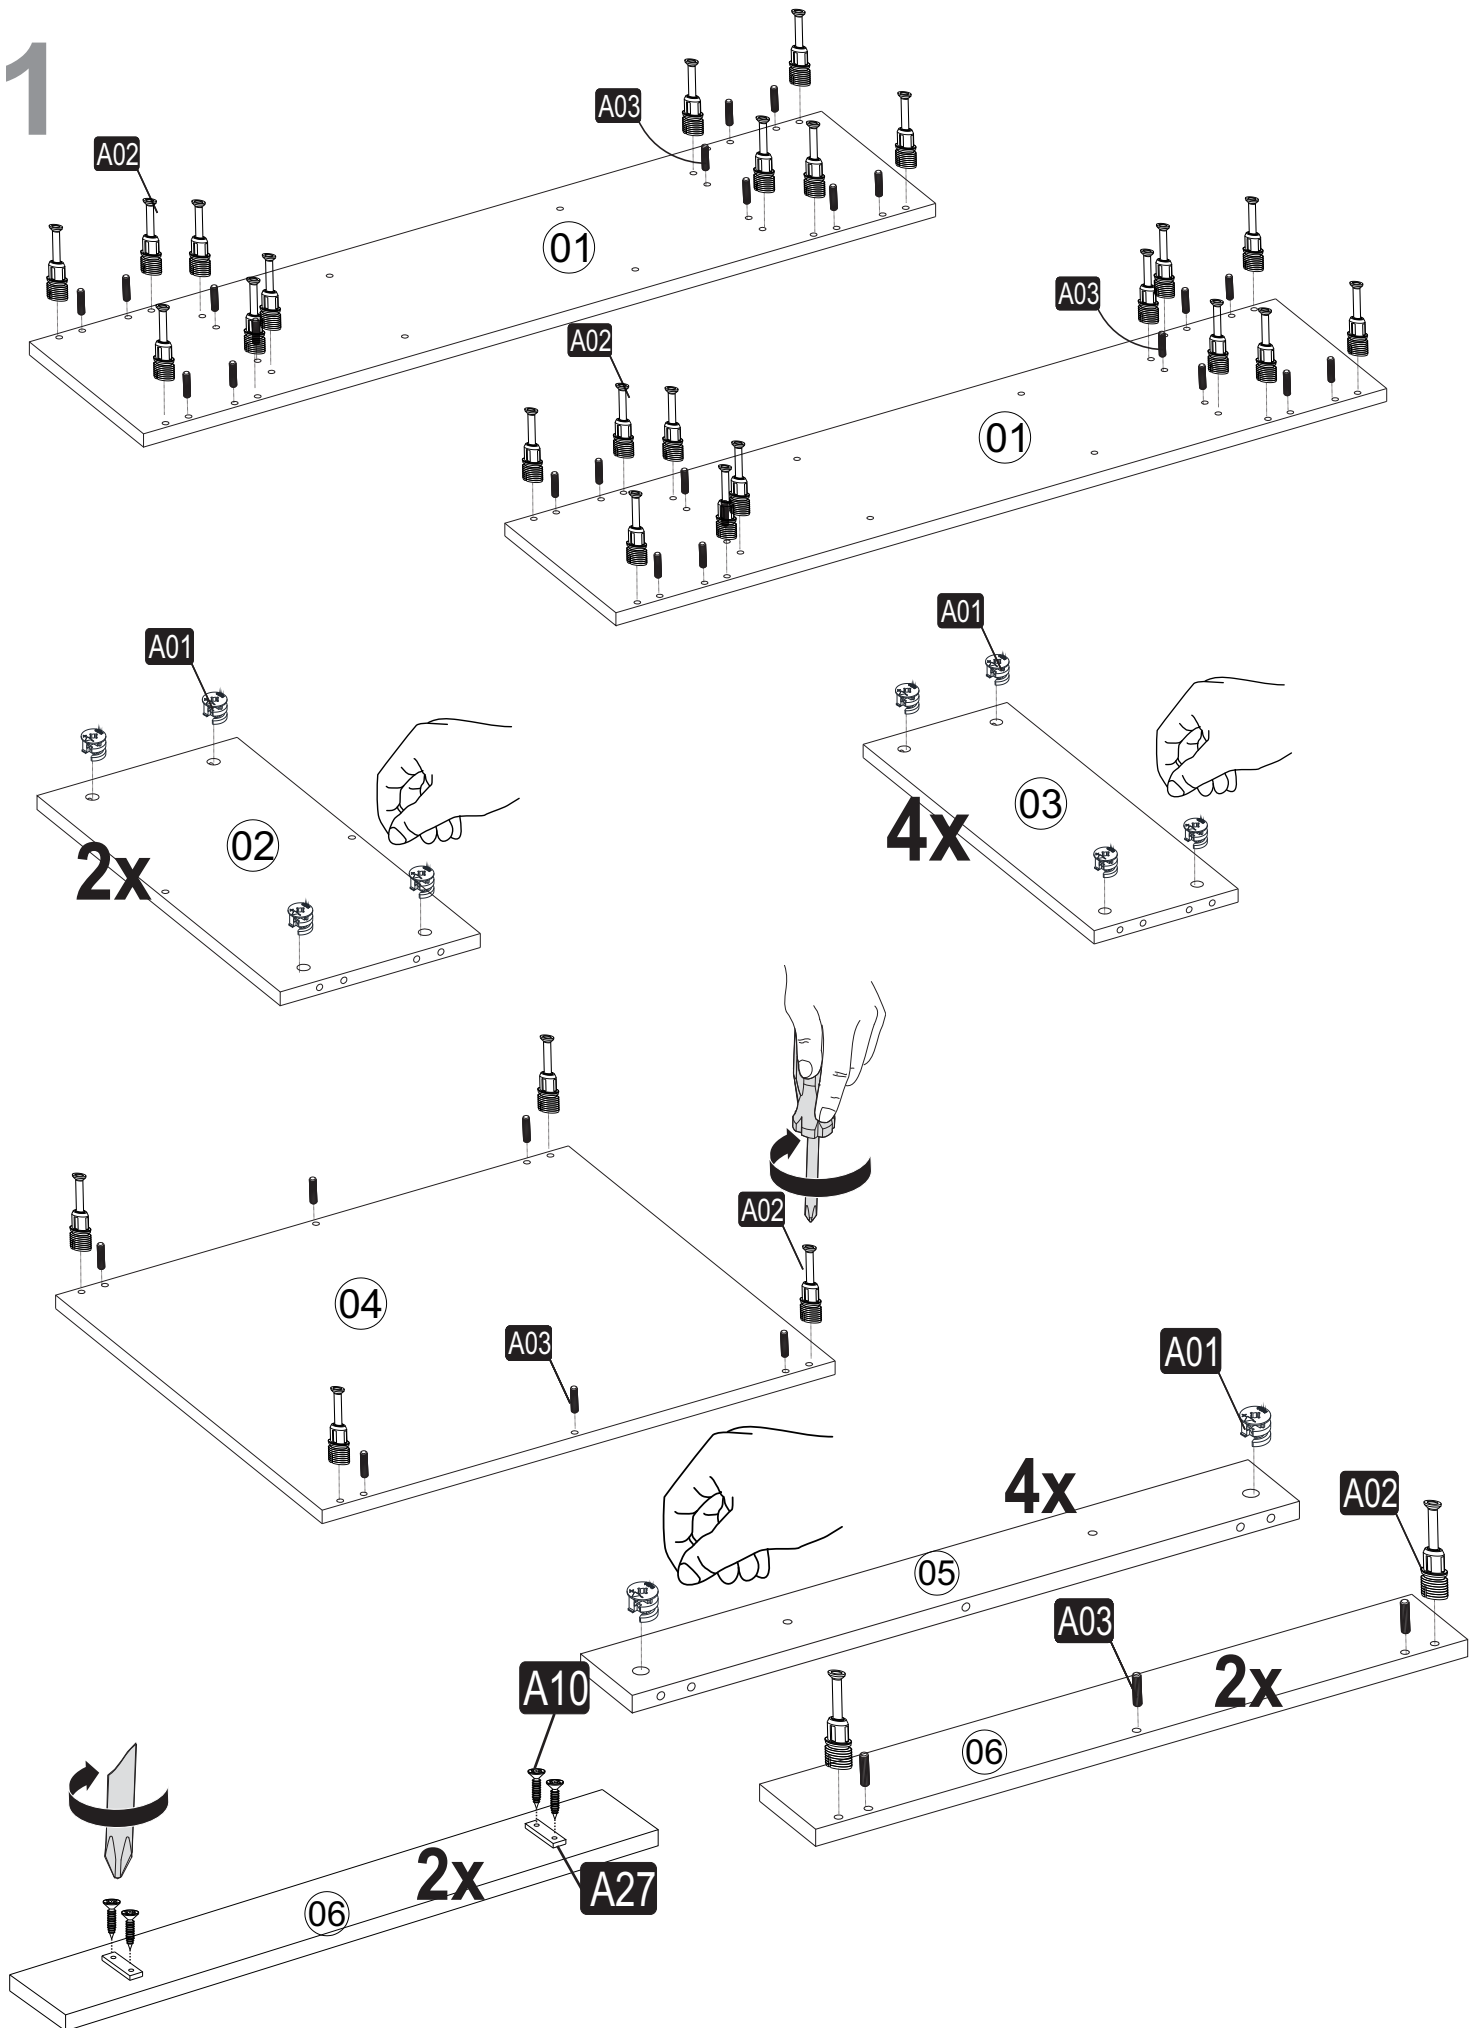

**i** GP042-0069,1

110 x 60,6 x 31cm

The necessary tools (not included)

## ACCESSORY LIST

 <p><b>A01</b> 32x</p>	 <p><b>A02</b> 32x</p>	 <p><b>A03</b> 36x</p>	 <p><b>A17</b> 1x</p>	 <p><b>A34</b> 8x</p>
 <p><b>A09</b> 4x50 4x</p>	 <p><b>A16</b> A 4x</p>	 <p><b>A04</b> A 24x D 8x</p>	 <p><b>A27</b> 4x</p>	 <p><b>A10</b> 3,5x18 YHB 8x</p>

## GENERAL VIEW

# 1

2

3

4

5

6

6

7