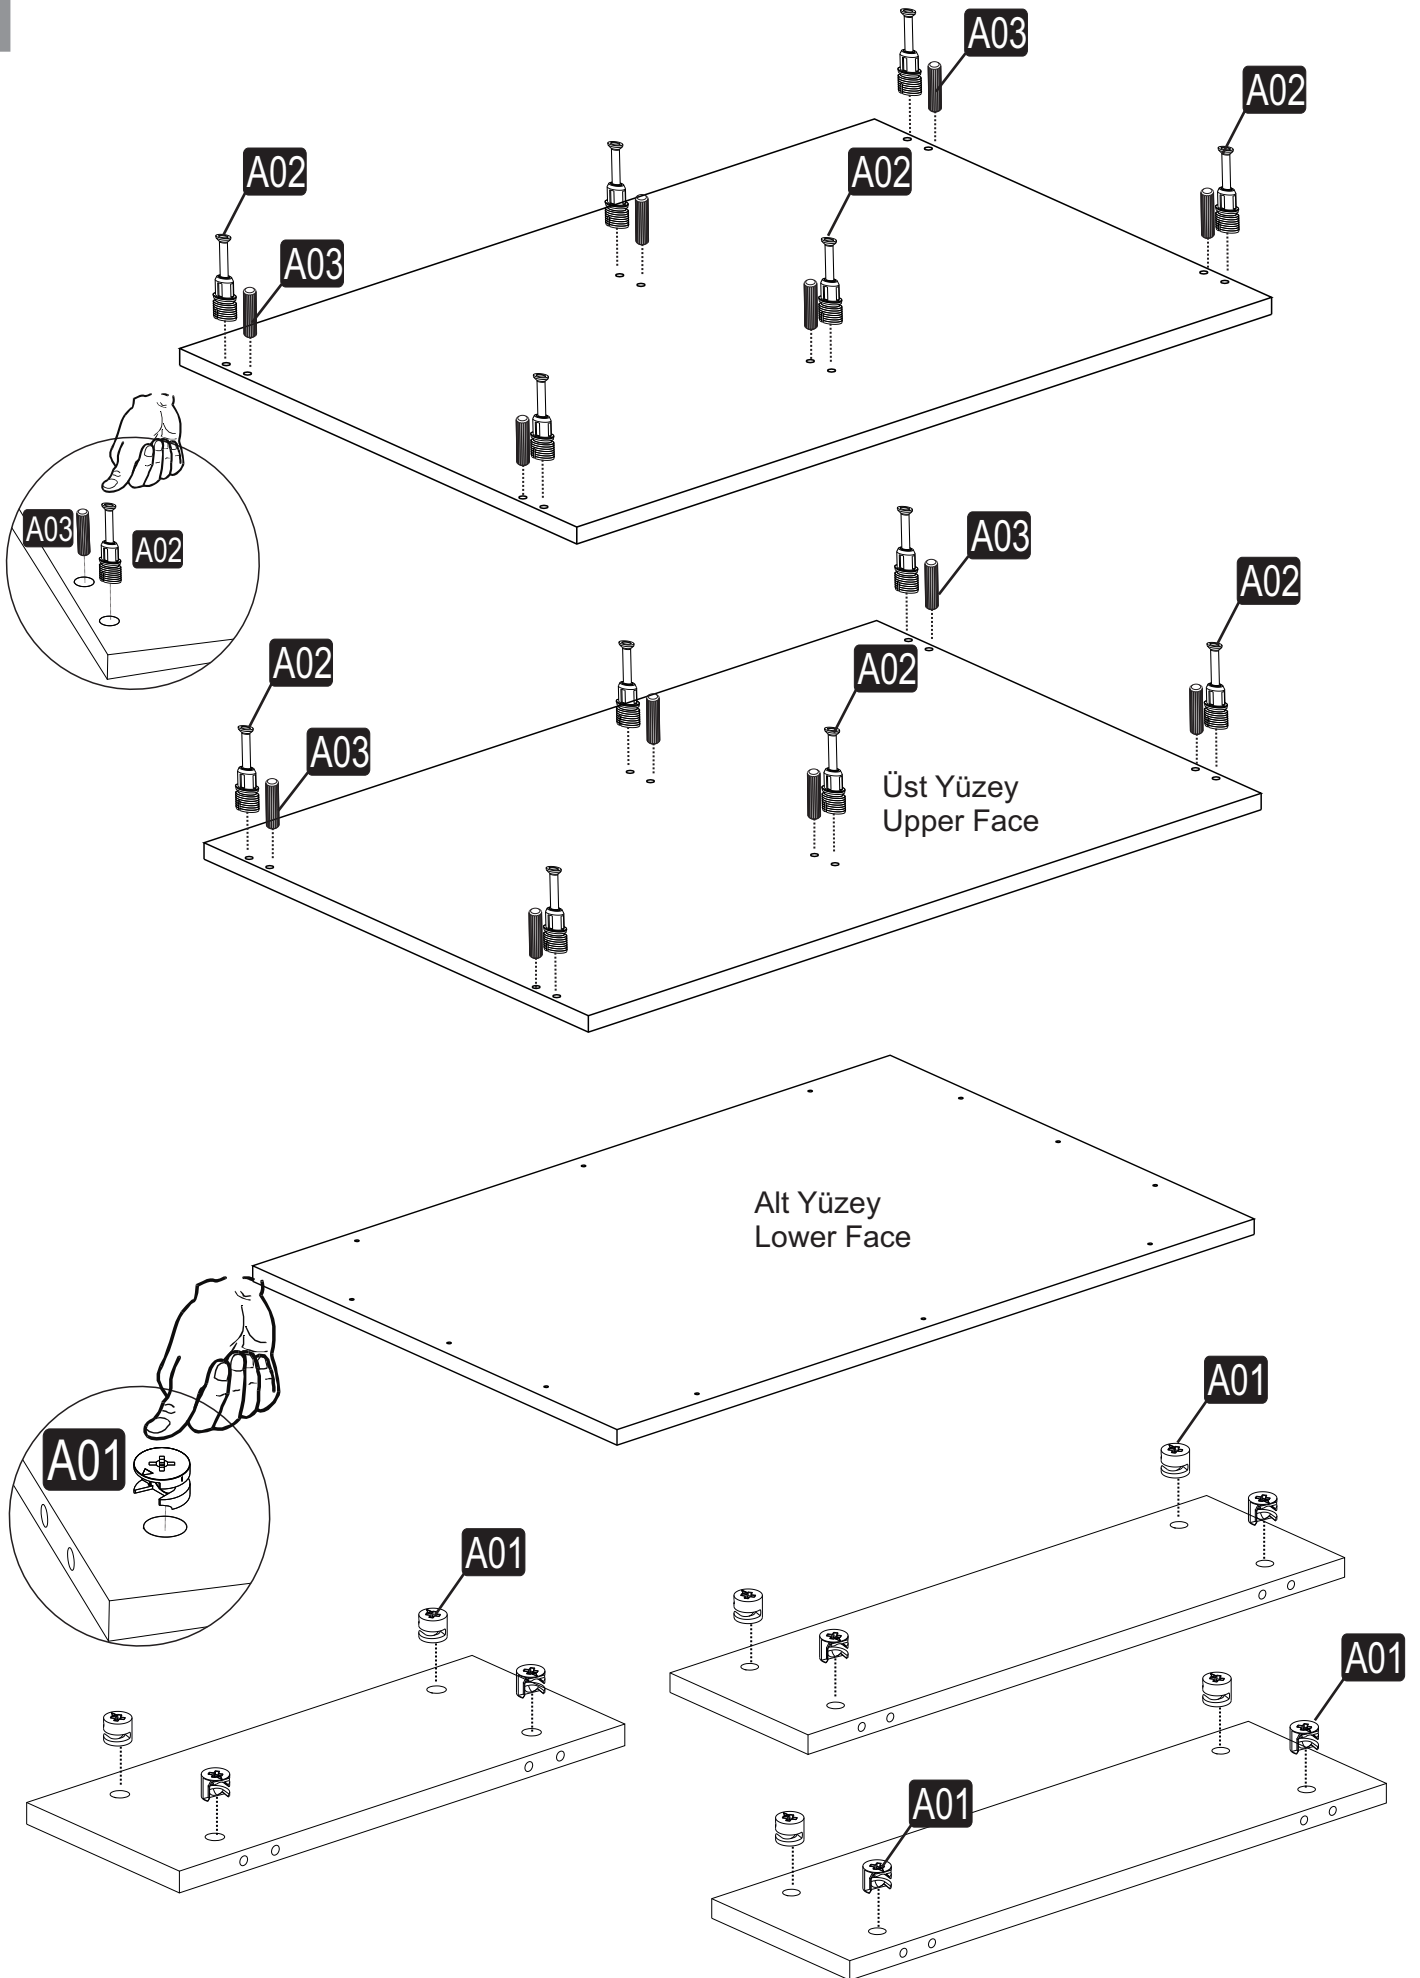

**i** GP042-0075,1

90 x 60 x 41,6cm

<b>A01</b>  <b>12x</b>	<b>A02</b>  <b>12x</b>	<b>A03</b>  <b>12x</b>	<b>A04</b>  <b>A12x</b> <b>D 0x</b>	<b>B20</b> M6x10 YHB  <b>8x</b>
<b>A38</b> 3,5x35 YHB  <b>12x</b>	<b>C64</b>  DKR-097 H540*20 DEMİR PROFİL <b>1x</b>	<b>C65</b>  DKR-098 H540*20 DEMİR PROFİL <b>1x</b>	<b>D50</b>  DKR-168 H880*20*200 <b>1x</b>	

1

2

3

4

5

6

7