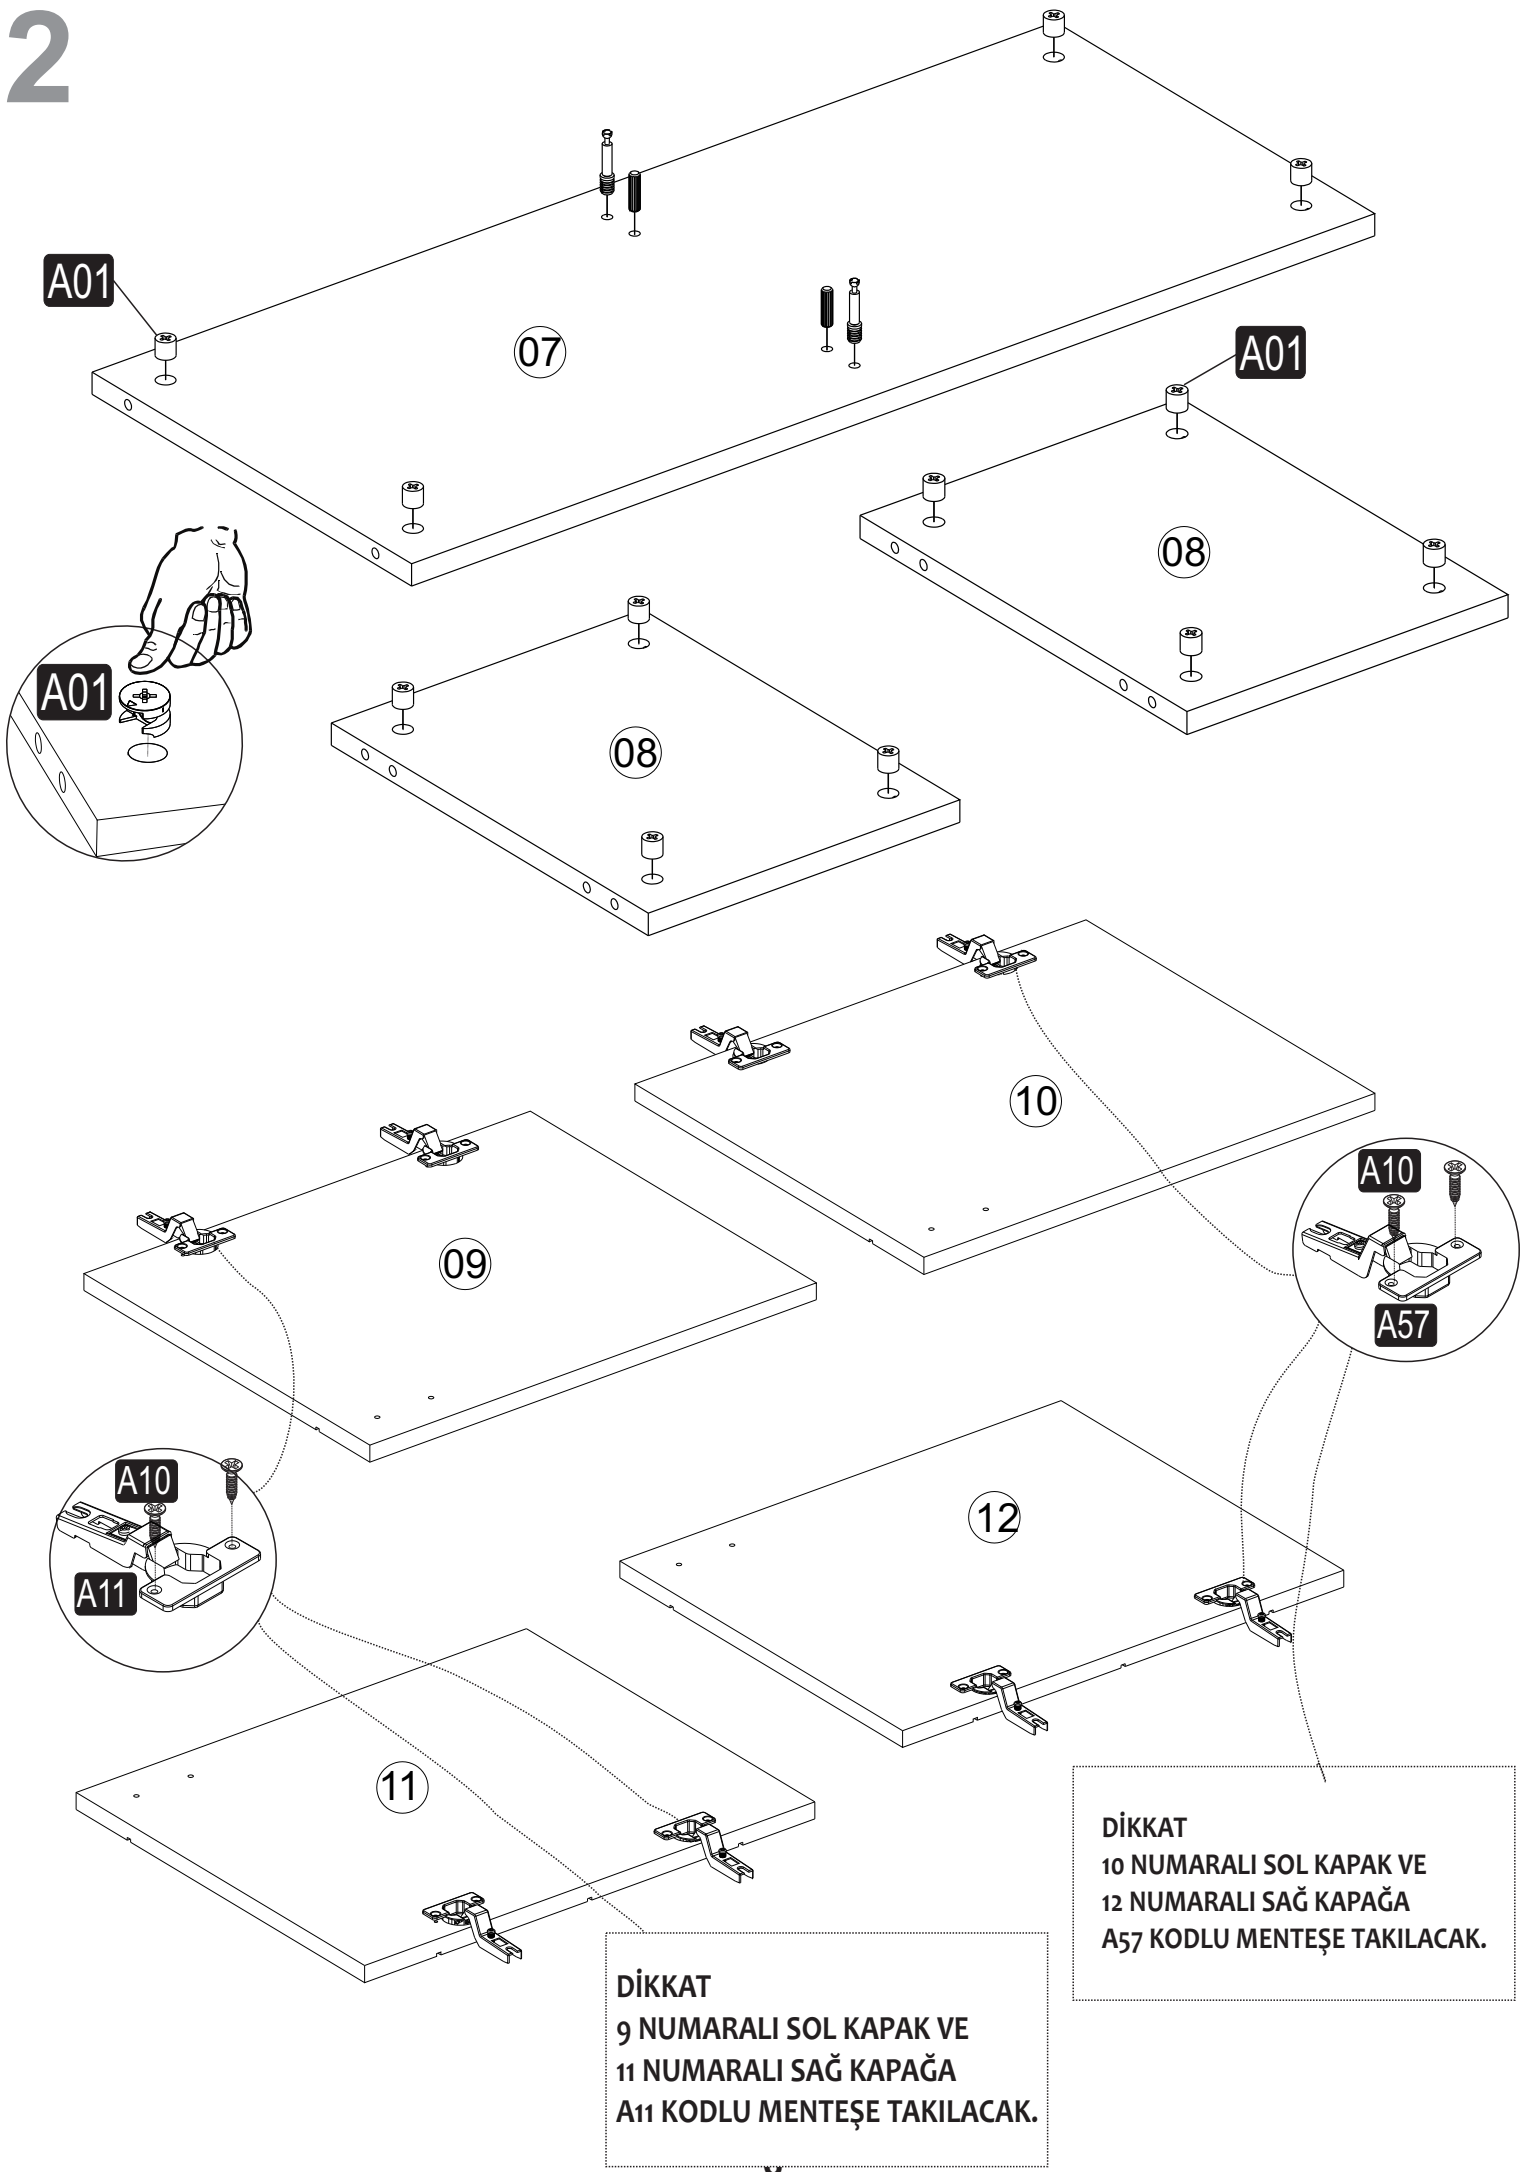

i GP042-0124,1

180 x 40 x 77,6cm

A02  24x	A01  28x	A03  24x	A06  2x	A38 3,5x35 YHB  4x
A64  4x	A14 M4x22  8x	A10 3,5x18 YHB  44x	A11  4x	A57  4x
B31  DKR-023 H200 1x	A13  8x	A28  50x	A04  A 28x	A25  865 mm 2x
B53  DKR-022 H776 2x				

1

2

DİKKAT
9 NUMARALI SOL KAPAK VE
11 NUMARALI SAĞ KAPAĞA
A11 KODLU MENTEŞE TAKILACAK.

DİKKAT
10 NUMARALI SOL KAPAK VE
12 NUMARALI SAĞ KAPAĞA
A57 KODLU MENTEŞE TAKILACAK.

3

4

5

6

7

8

DİKKAT
9 NUMARALI SOL KAPAK VE
11 NUMARALI SAĞ KAPAĞA
A11 KODLU MENTEŞE TAKILACAK.

DİKKAT
10 NUMARALI SOL KAPAK VE
12 NUMARALI SAĞ KAPAĞA
A57 KODLU MENTEŞE TAKILACAK.