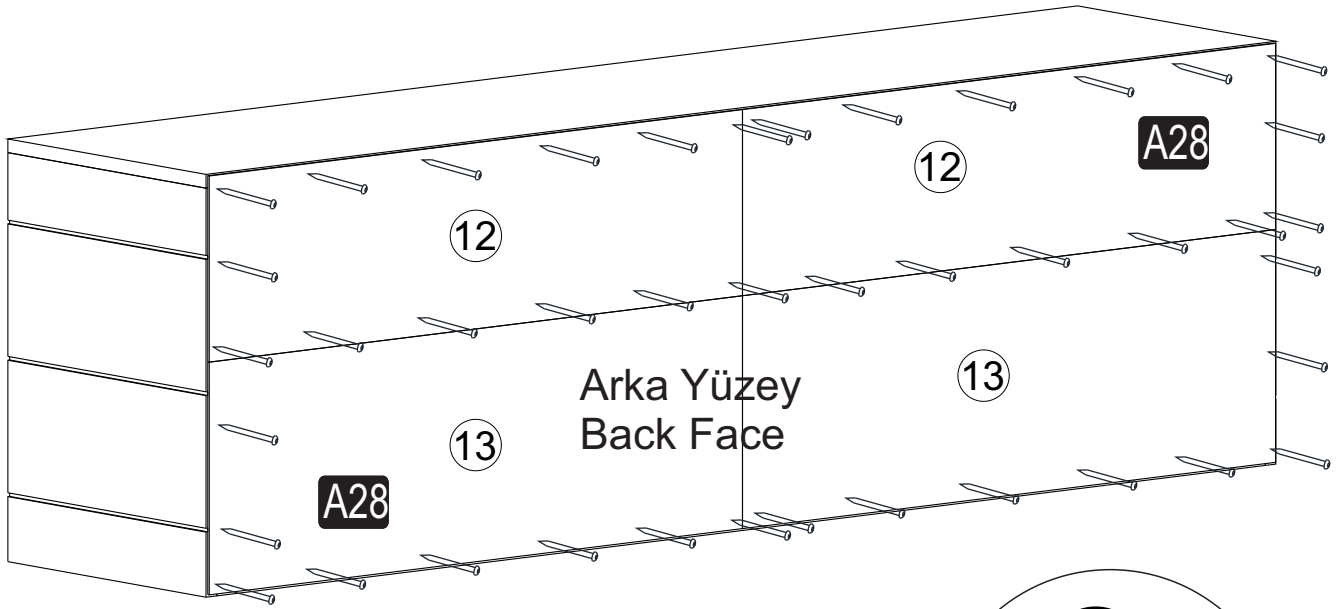

i GP042-0124,1

180 x 40 x 77,6cm

A02  24x	A01  28x	A03  24x	A06  2x	A38 3,5x35 YHB  4x
A64  4x	A14 M4x22  8x	A10 3,5x18 YHB  44x	A11  4x	A57  4x
B31  DKR-023 H200 1x	A13  8x	A28  50x	A04  A 28x	A25  865 mm 2x
B53  DKR-022 H776 2x				

1

2

DİKKAT
9 NUMARALI SOL KAPAK VE
11 NUMARALI SAĞ KAPAĞA
A11 KODLU MENTEŞE TAKILACAK.

DİKKAT
10 NUMARALI SOL KAPAK VE
12 NUMARALI SAĞ KAPAĞA
A57 KODLU MENTEŞE TAKILACAK.

3

4

5

6

7

8

DİKKAT
9 NUMARALI SOL KAPAK VE
11 NUMARALI SAĞ KAPAĞA
A11 KODLU MENTEŞE TAKILACAK.

DİKKAT
10 NUMARALI SOL KAPAK VE
12 NUMARALI SAĞ KAPAĞA
A57 KODLU MENTEŞE TAKILACAK.