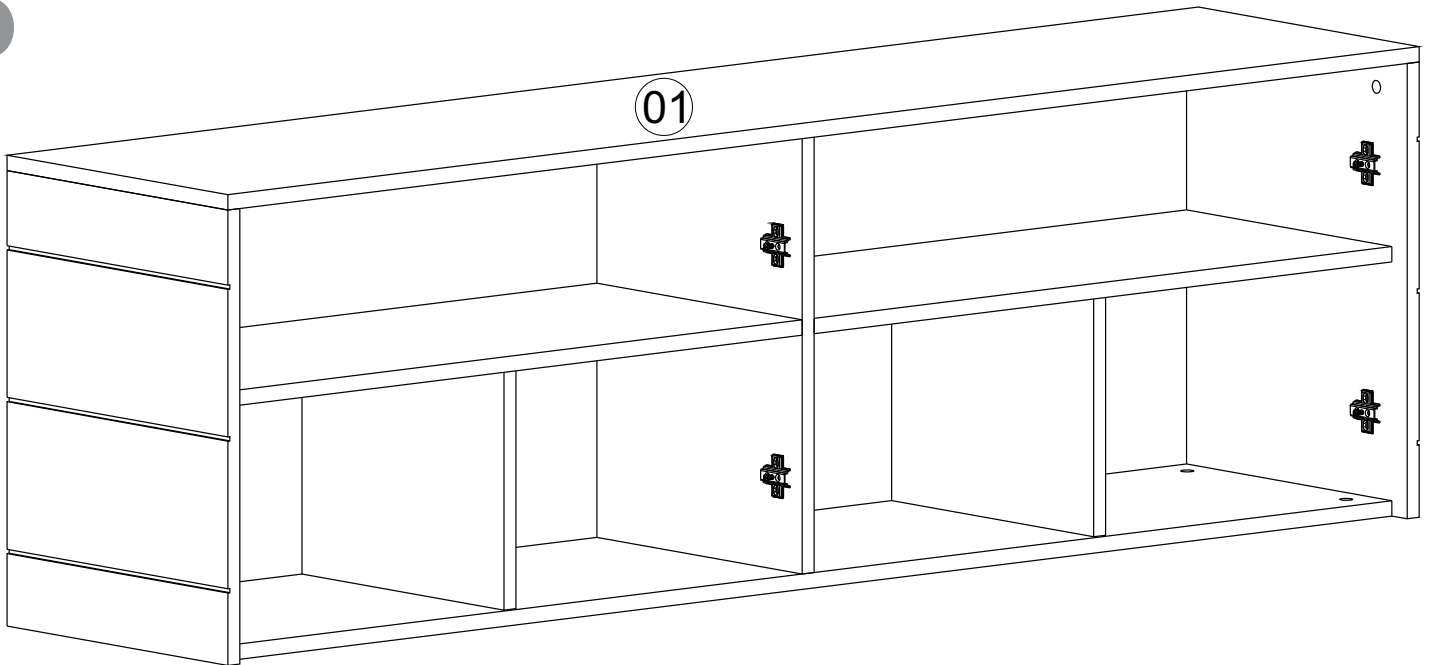

i GP042-0124,1

180 x 40 x 77,6cm

A02  24x	A01  28x	A03  24x	A06  2x	A38 3,5x35 YHB  4x
A64  4x	A14 M4x22  8x	A10 3,5x18 YHB  44x	A11  4x	A57  4x
B31  DKR-023 H200 1x	A13  8x	A28  50x	A04  A 28x	A25  865 mm 2x
B53  DKR-022 H776 2x				

1

2

DİKKAT
9 NUMARALI SOL KAPAK VE
11 NUMARALI SAĞ KAPAĞA
A11 KODLU MENTEŞE TAKILACAK.

DİKKAT
10 NUMARALI SOL KAPAK VE
12 NUMARALI SAĞ KAPAĞA
A57 KODLU MENTEŞE TAKILACAK.

3

4

5

6