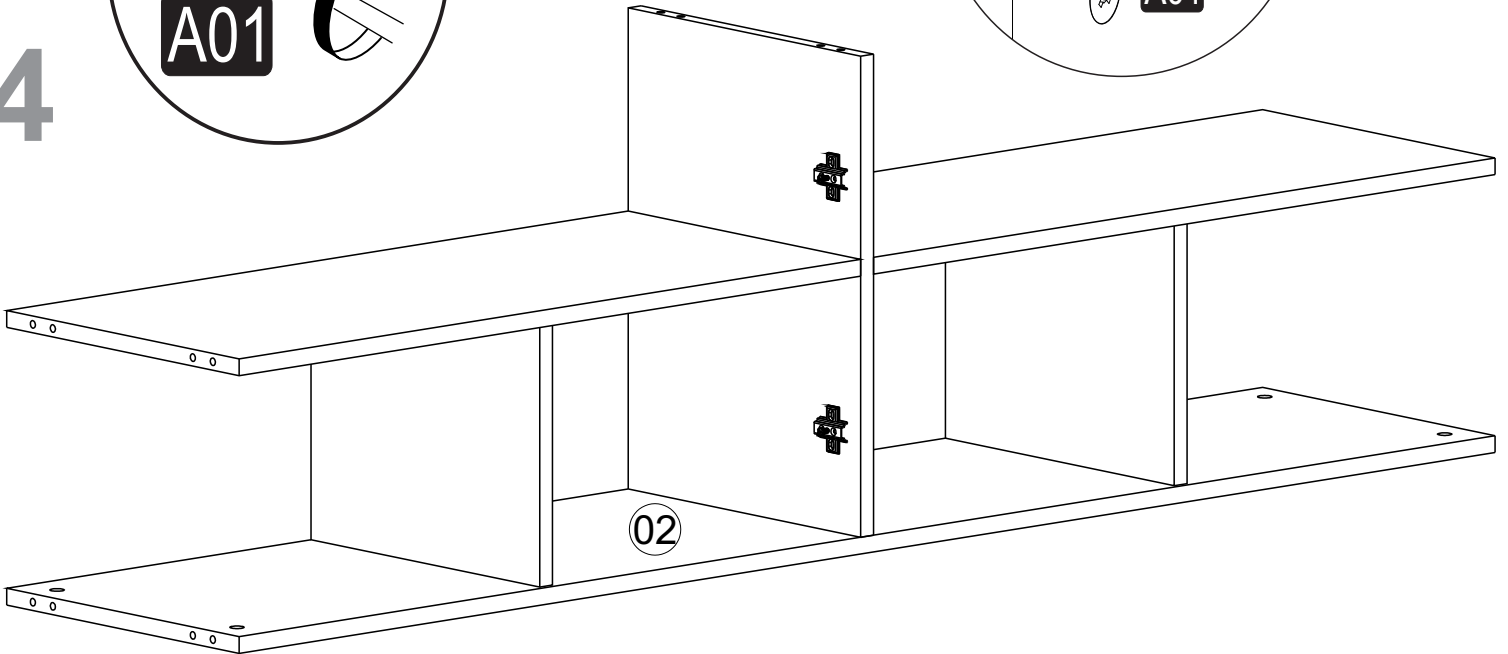

i GP042-0124,1

180 x 40 x 77,6cm

A02  24x	A01  28x	A03  24x	A06  2x	A38 3,5x35 YHB  4x
A64  4x	A14 M4x22  8x	A10 3,5x18 YHB  44x	A11  4x	A57  4x
B31  DKR-023 H200 1x	A13  8x	A28  50x	A04  A 28x	A25  865 mm 2x
B53  DKR-022 H776 2x				

1

2

DİKKAT
9 NUMARALI SOL KAPAK VE
11 NUMARALI SAĞ KAPAĞA
A11 KODLU MENTEŞE TAKILACAK.

DİKKAT
10 NUMARALI SOL KAPAK VE
12 NUMARALI SAĞ KAPAĞA
A57 KODLU MENTEŞE TAKILACAK.

3

4

5

6