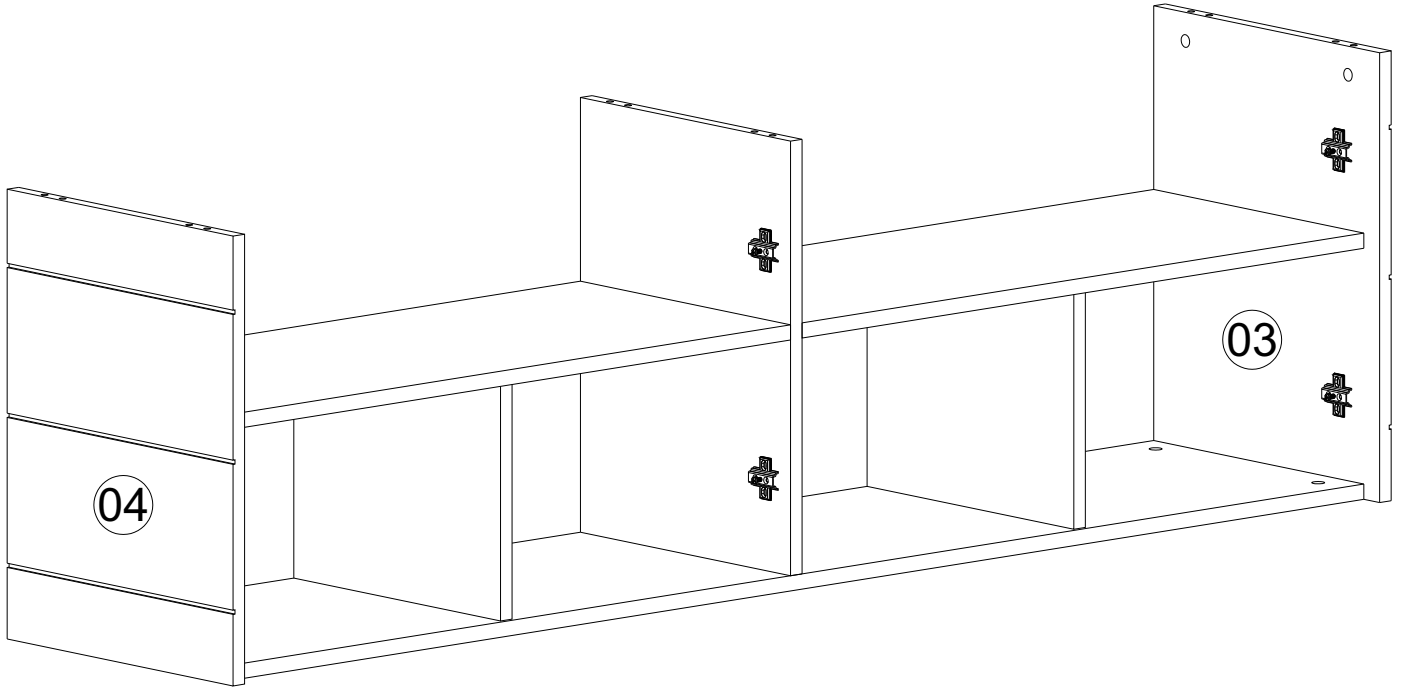

i GP042-0124,1

180 x 40 x 77,6cm

A02  24x	A01  28x	A03  24x	A06  2x	A38 3,5x35 YHB  4x
A64  4x	A14 M4x22  8x	A10 3,5x18 YHB  44x	A11  4x	A57  4x
B31  DKR-023 H200 1x	A13  8x	A28  50x	A04  A 28x	A25  865 mm 2x
B53  DKR-022 H776 2x				

1

2

DİKKAT
9 NUMARALI SOL KAPAK VE
11 NUMARALI SAĞ KAPAĞA
A11 KODLU MENTEŞE TAKILACAK.

DİKKAT
10 NUMARALI SOL KAPAK VE
12 NUMARALI SAĞ KAPAĞA
A57 KODLU MENTEŞE TAKILACAK.

3

4

5

6