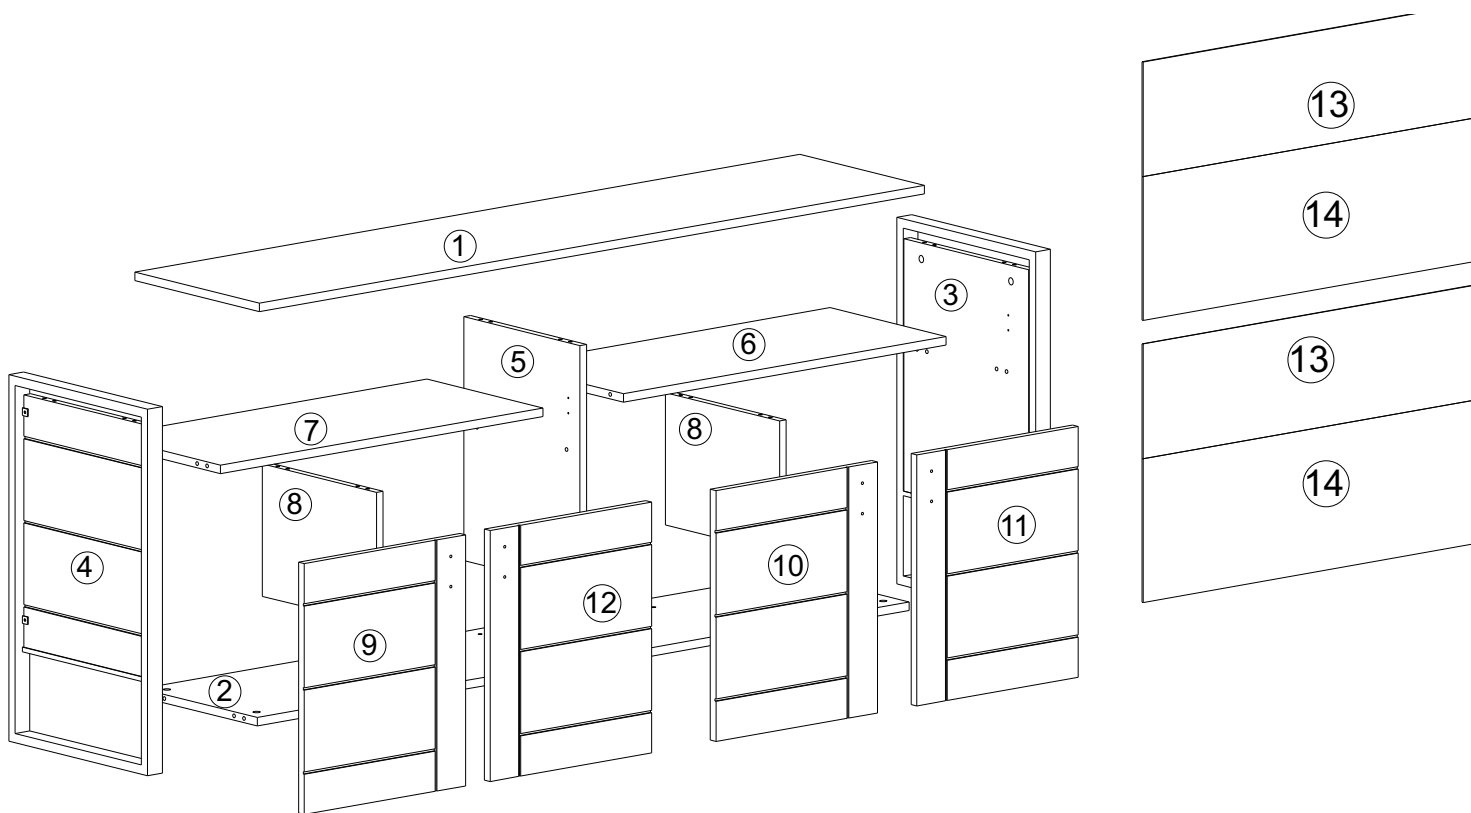

i GP042-0124,1

180 x 40 x 77,6cm

A02  24x	A01  28x	A03  24x	A06  2x	A38 3,5x35 YHB  4x
A64  4x	A14 M4x22  8x	A10 3,5x18 YHB  44x	A11  4x	A57  4x
B31  DKR-023 H200 1x	A13  8x	A28  50x	A04  A 28x	A25  865 mm 2x
B53  DKR-022 H776 2x				

1

2

DİKKAT
9 NUMARALI SOL KAPAK VE
11 NUMARALI SAĞ KAPAĞA
A11 KODLU MENTEŞE TAKILACAK.

DİKKAT
10 NUMARALI SOL KAPAK VE
12 NUMARALI SAĞ KAPAĞA
A57 KODLU MENTEŞE TAKILACAK.

3

4

5

6

7

8

DİKKAT
9 NUMARALI SOL KAPAK VE
11 NUMARALI SAĞ KAPAĞA
A11 KODLU MENTEŞE TAKILACAK.

DİKKAT
10 NUMARALI SOL KAPAK VE
12 NUMARALI SAĞ KAPAĞA
A57 KODLU MENTEŞE TAKILACAK.