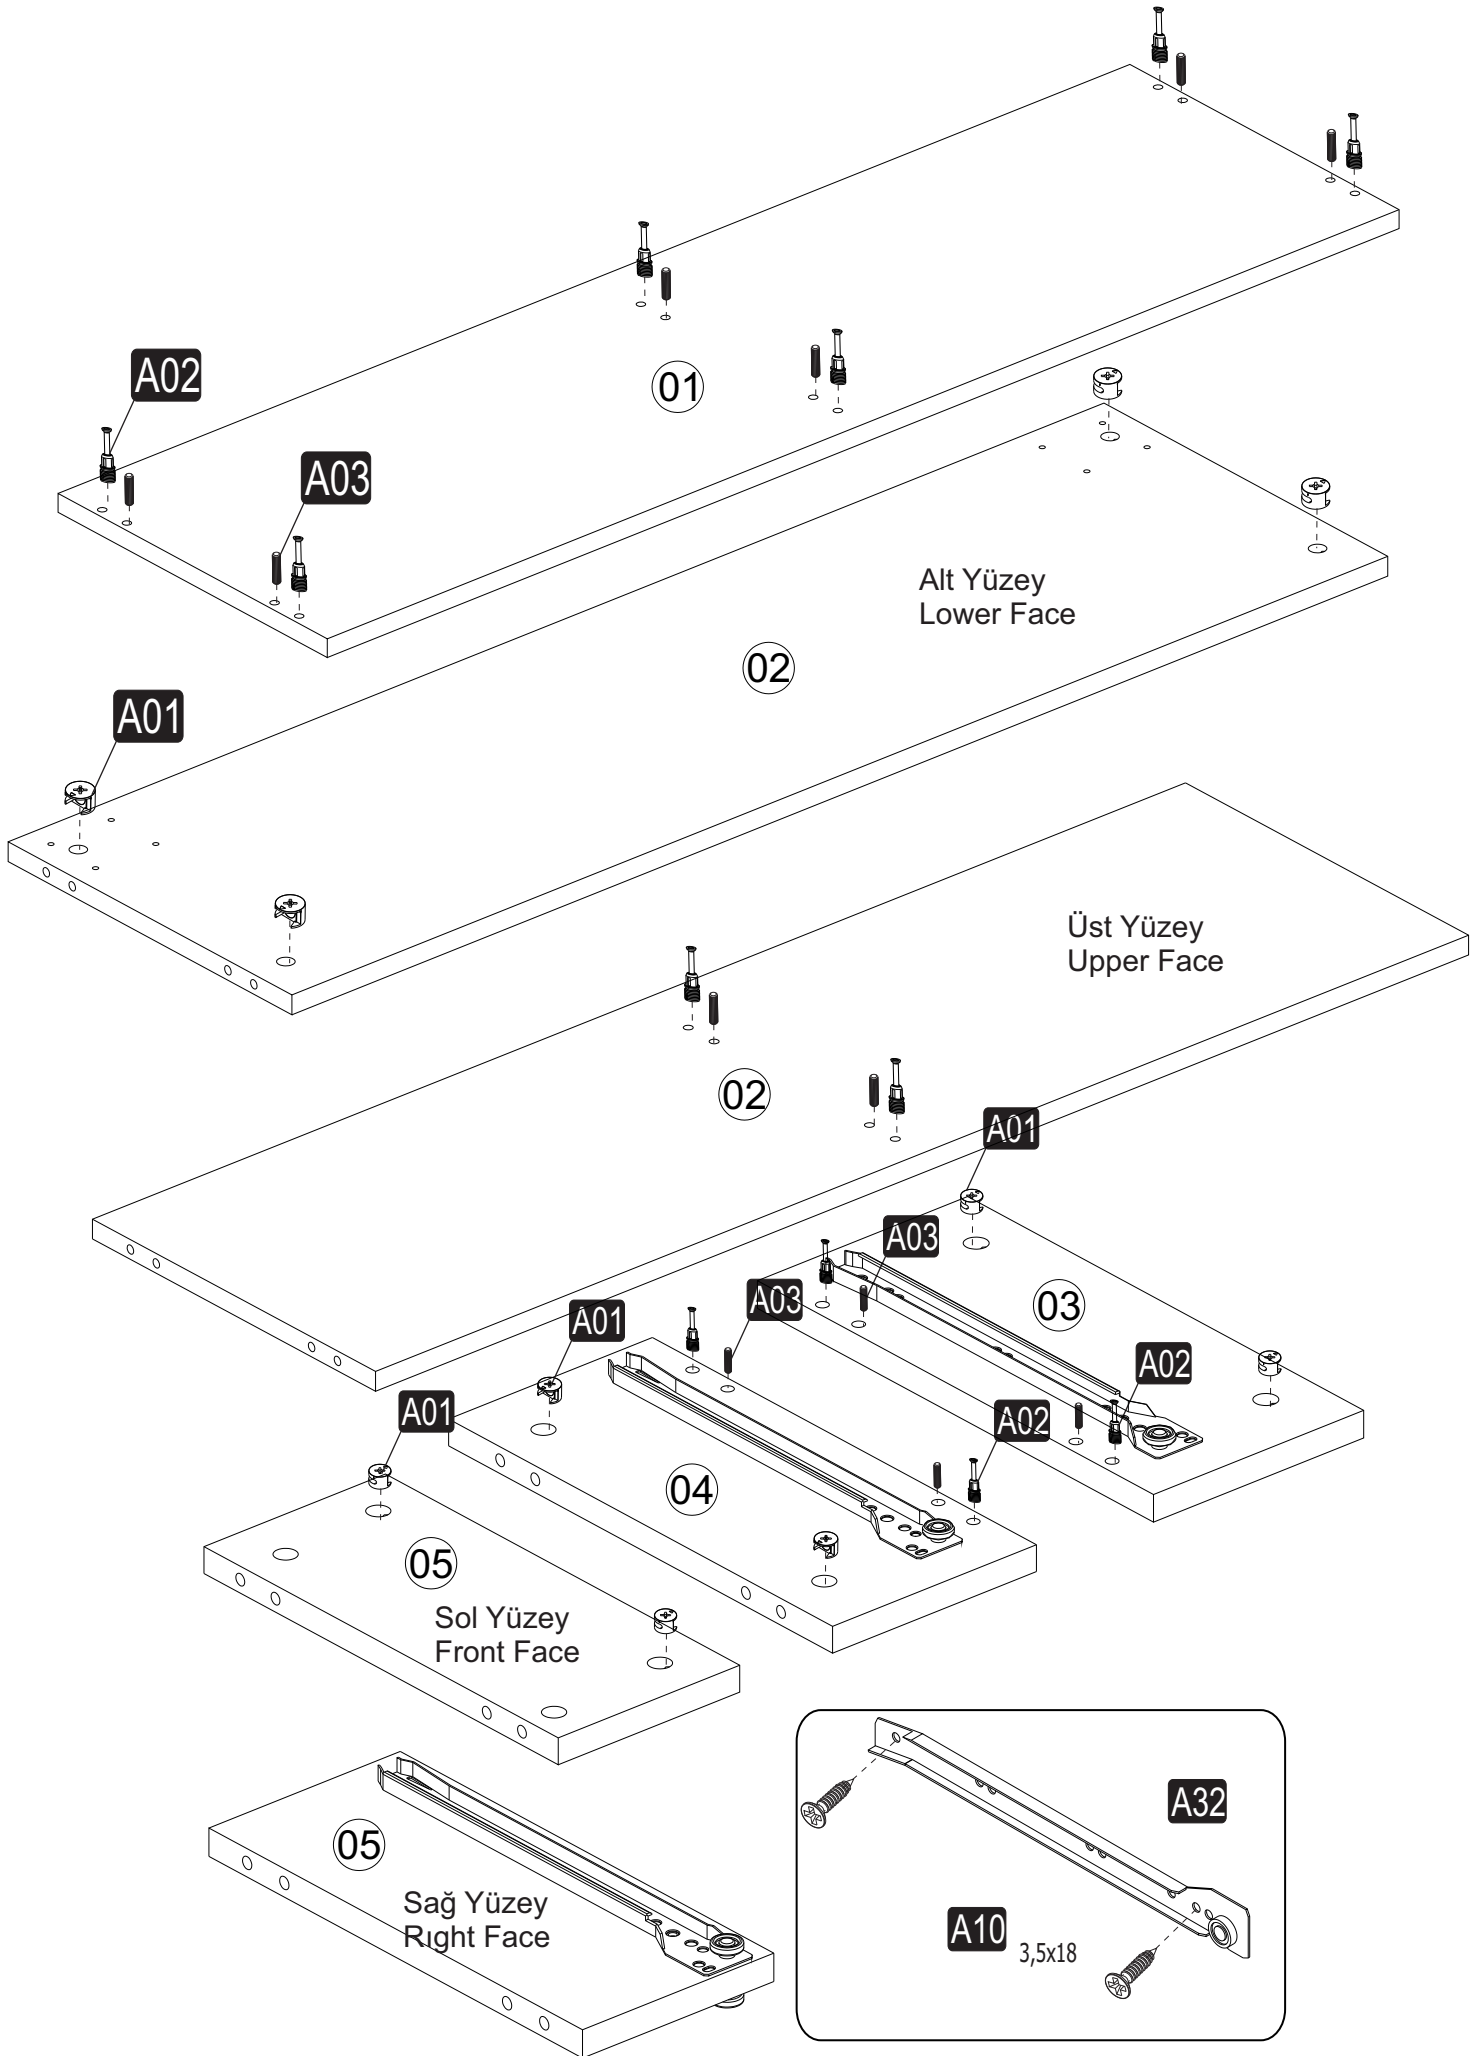

**i** GP042-0138,1

120 x 35 x 90cm

<b>A02</b>  20x	<b>A01</b>  20x	<b>A03</b>  12x	<b>A09</b> 4x50 YHB  10x	<b>A10</b> 3,5x18 YHB  28x
<b>A28</b>  25x	<b>A64</b>  2x	<b>A14</b> M4x22  4x	<b>A41</b>  2x	<b>A08</b> Ø8  2x
<b>A43</b> 30 cm  2x	<b>B16</b>  2x DKR-013 H720	<b>A04</b>  A 20x	<b>A16</b>  8x	<b>B30</b>  2x

1

2

3

4

# 6

7

8

9