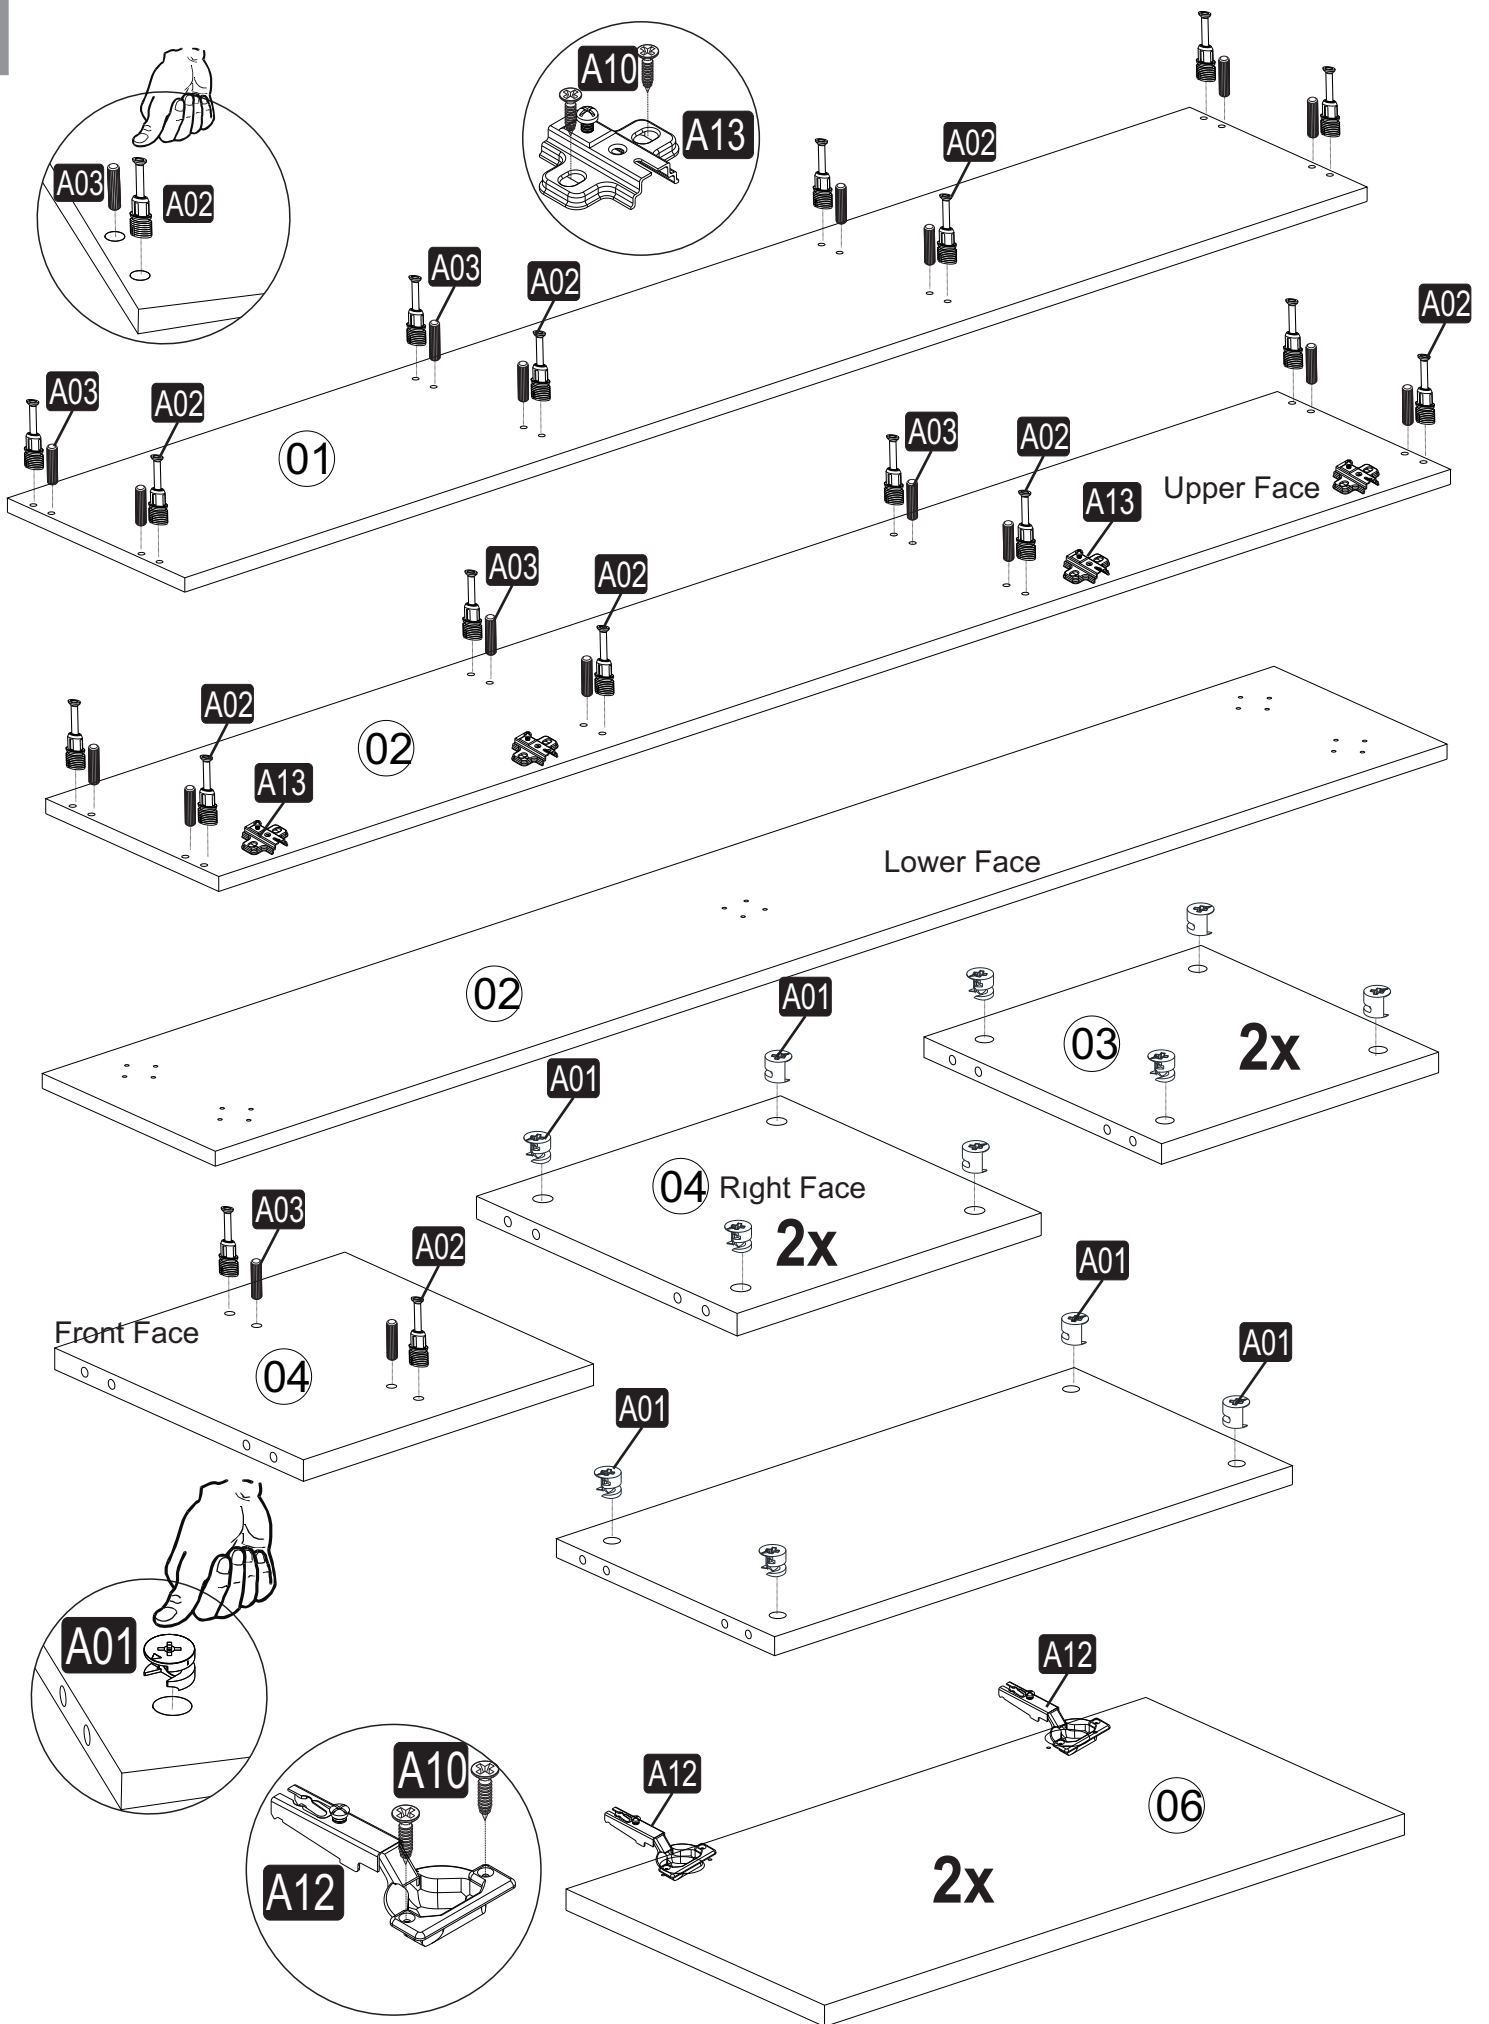

**i** GP042-0173,1

180 x 31,5 x 45cm

The necessary tools (not included)

## ACCESSORY LIST

|                       |                               |                                 |                               |                            |
|-----------------------|-------------------------------|---------------------------------|-------------------------------|----------------------------|
| <b>A01</b><br><br>20x | <b>A02</b><br><br>20x         | <b>A03</b><br><br>20x           | <b>A04</b><br><br>A 20x       | <b>A12</b><br><br>4x       |
| <b>A13</b><br><br>4x  | <b>A09</b><br><br>4x50<br>26x | <b>A10</b><br><br>3,5x18<br>47x | <b>A07</b><br><br>6x          | <b>A08</b><br><br>Ø8<br>6x |
| <b>A28</b><br><br>16x | <b>A35</b><br><br>12 cm<br>5x | <b>A89</b><br><br>2x            | <b>A14</b><br><br>M4x22<br>2x | <b>A16</b><br><br>A 20x    |

## GENERAL VIEW

1

2

3

4

5

6

7

9

10

Please use stud finder to anchor brackets into the studs for a installation.

PART-1

PART-2

PART-3

PART-4