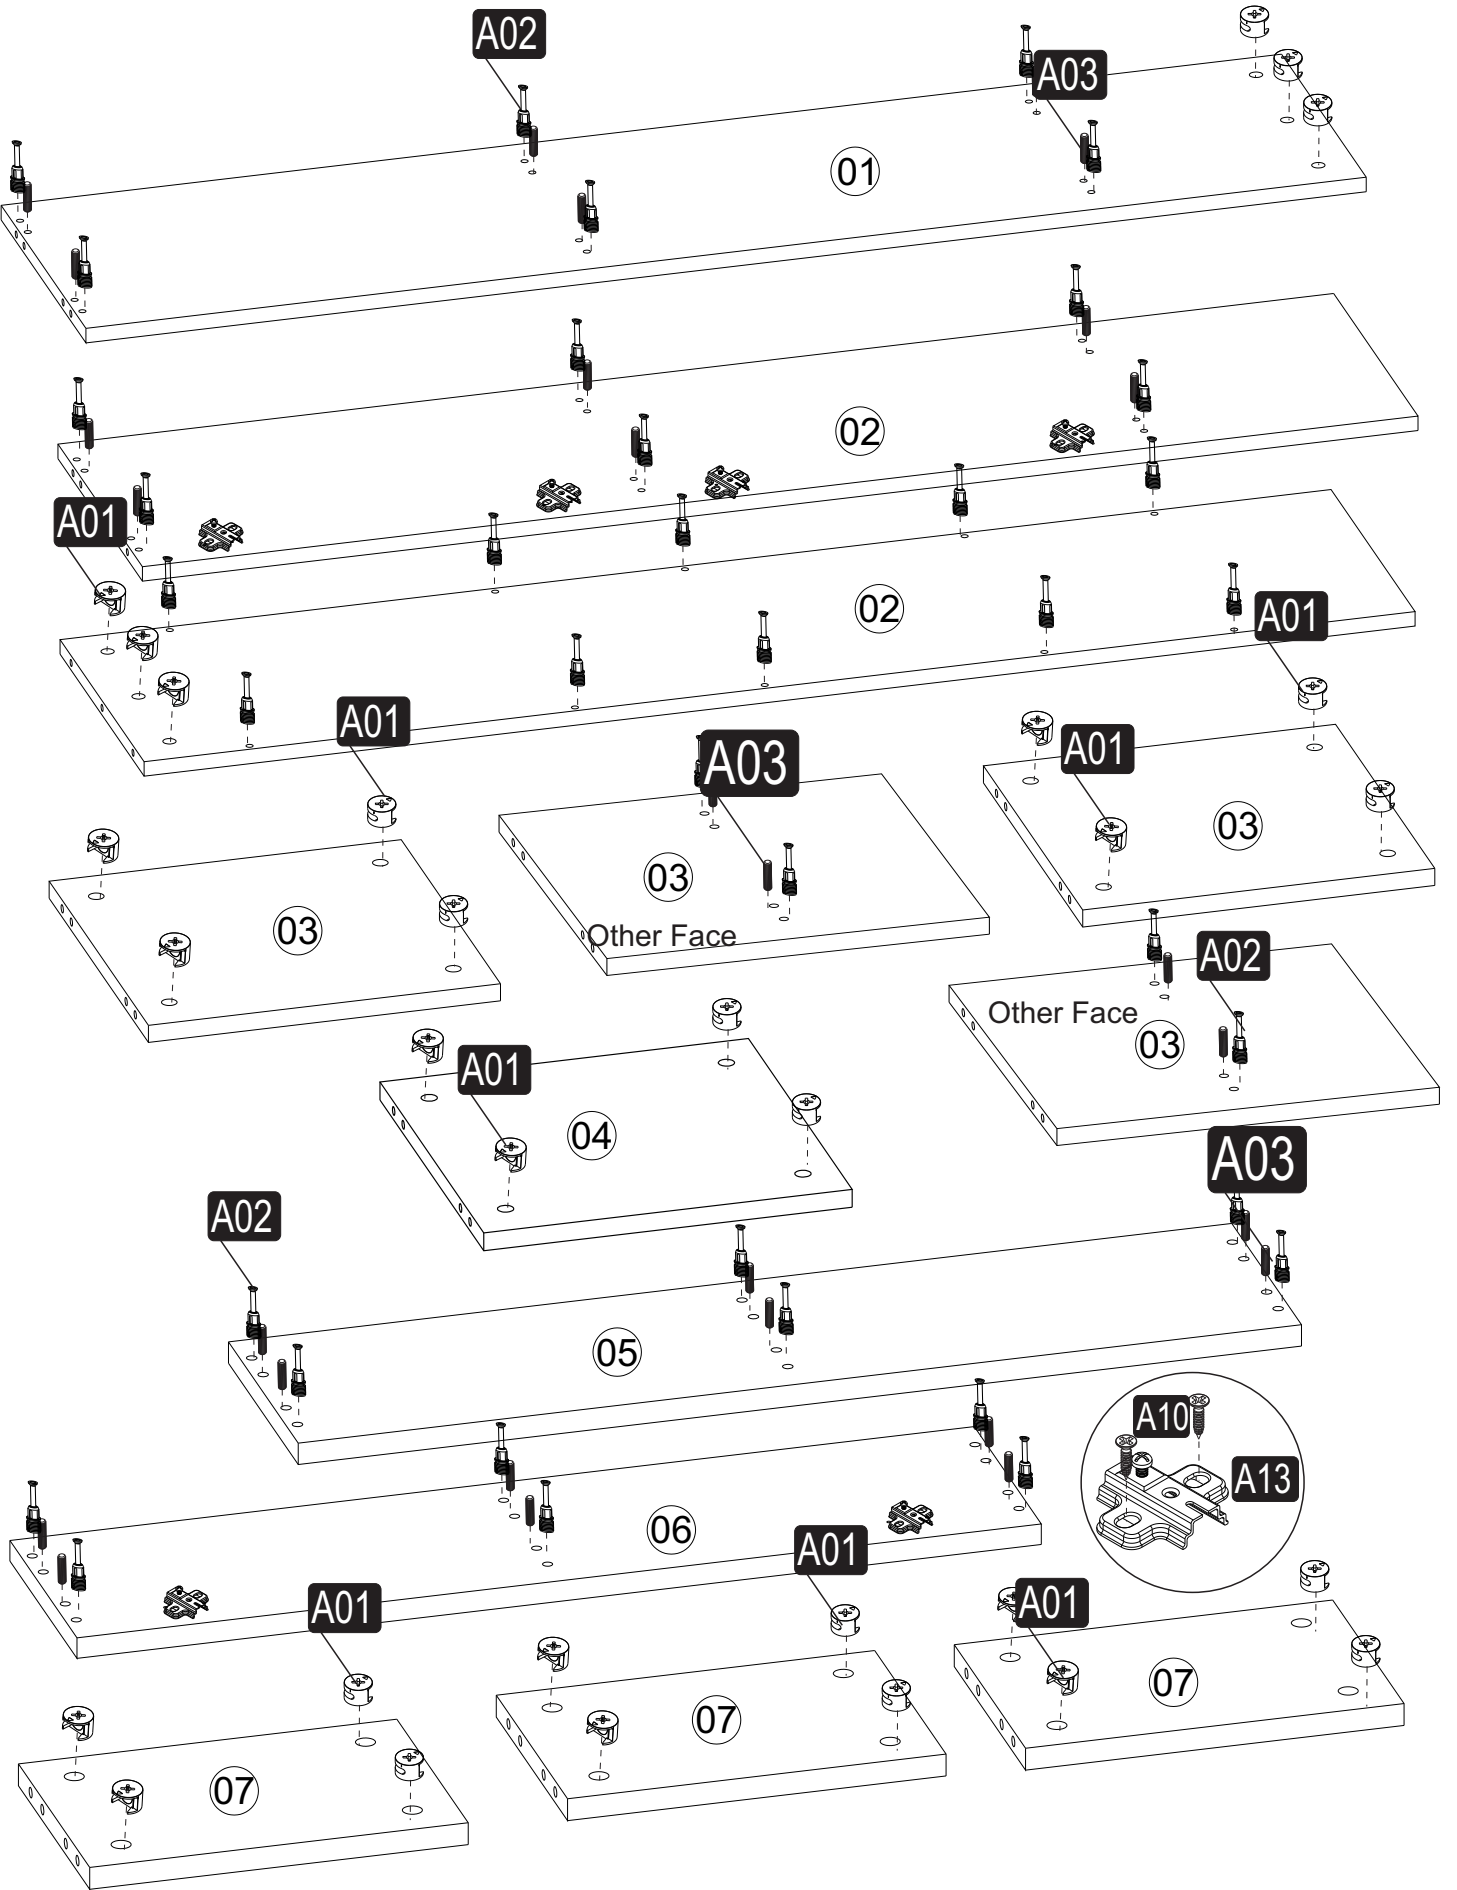

i GP042-0176,1

240 x 36,6 x 47cm

A02  84x	A01  100x	A03  56x	A08  $\varnothing 8$ 6x	A10 3,5x18  44x
A28  52x	A13  8x	A12  8x	A44  8x	A41  6x
A04  A 30x D 54x			A09 4x50  6x	

1

2

3

5

6

7

8

9

10

12

13

11

14

15

16

17

18