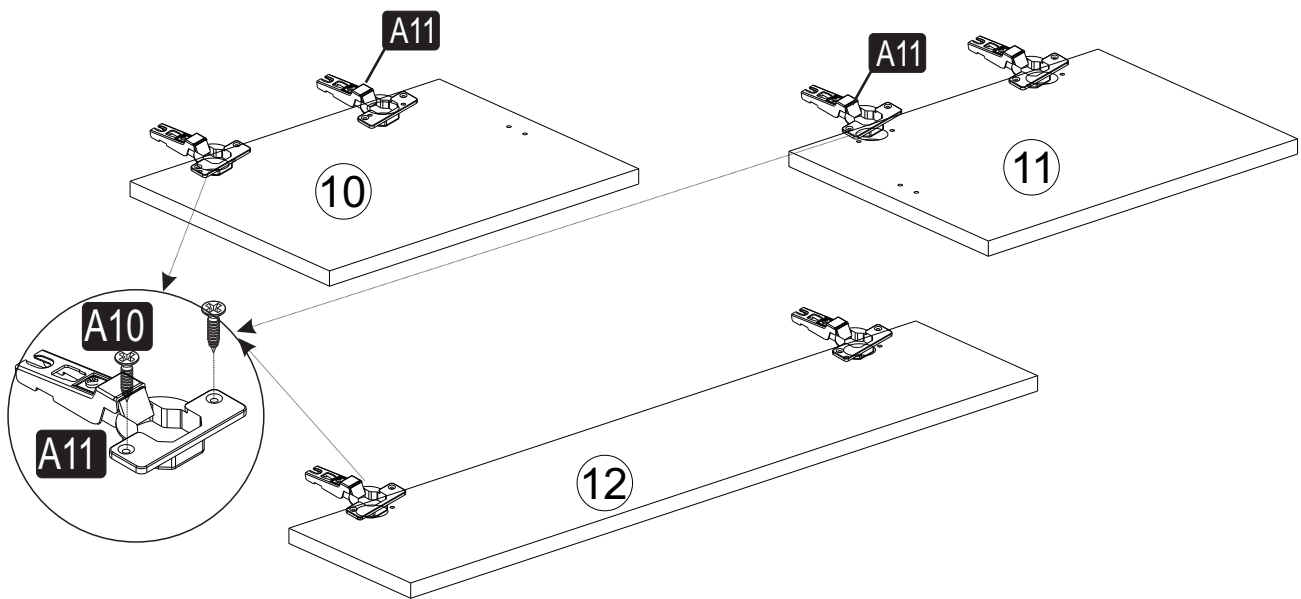

i GP042-0184,1

180 x 45 x 44,6cm

The necessary tools (not included)

ACCESSORY LIST

A01  24x	A02  24x	A03  20x	A09 4x50 YHB  12x	A10 3,5x18 YHB  38x
A11 SPM  6x	A13 MA  6x	A73  3x	A19  2x	A28  42x
A04  A 24x	A16  A 12x			

GENERAL VIEW

A= menteşe bağlama vidası / to connect the hinge to the door
 B= kapak ayar vidası / to arrange the door

oklar kapağın ayarlama yönünü gösterir.
 arrows to show the directions for arrangement of doors.