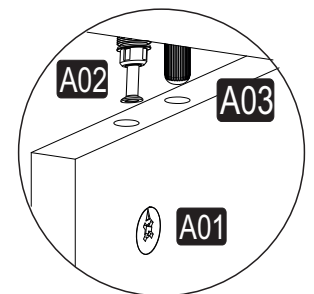

i GP042-0184,1

180 x 45 x 44,6cm

The necessary tools (not included)

ACCESSORY LIST

A01  24x	A02  24x	A03  20x	A09 4x50 YHB  12x	A10 3,5x18 YHB  38x
A11 SPM  6x	A13 MA  6x	A73  3x	A19  2x	A28  42x
A04  A 24x	A16  A 12x			

GENERAL VIEW

A= menteşe bağlama vidası / to connect the hinge to the door
 B= kapak ayar vidası / to arrange the door

oklar kapağın ayarlama yönünü gösterir.
 arrows to show the directions for arrangement of doors.