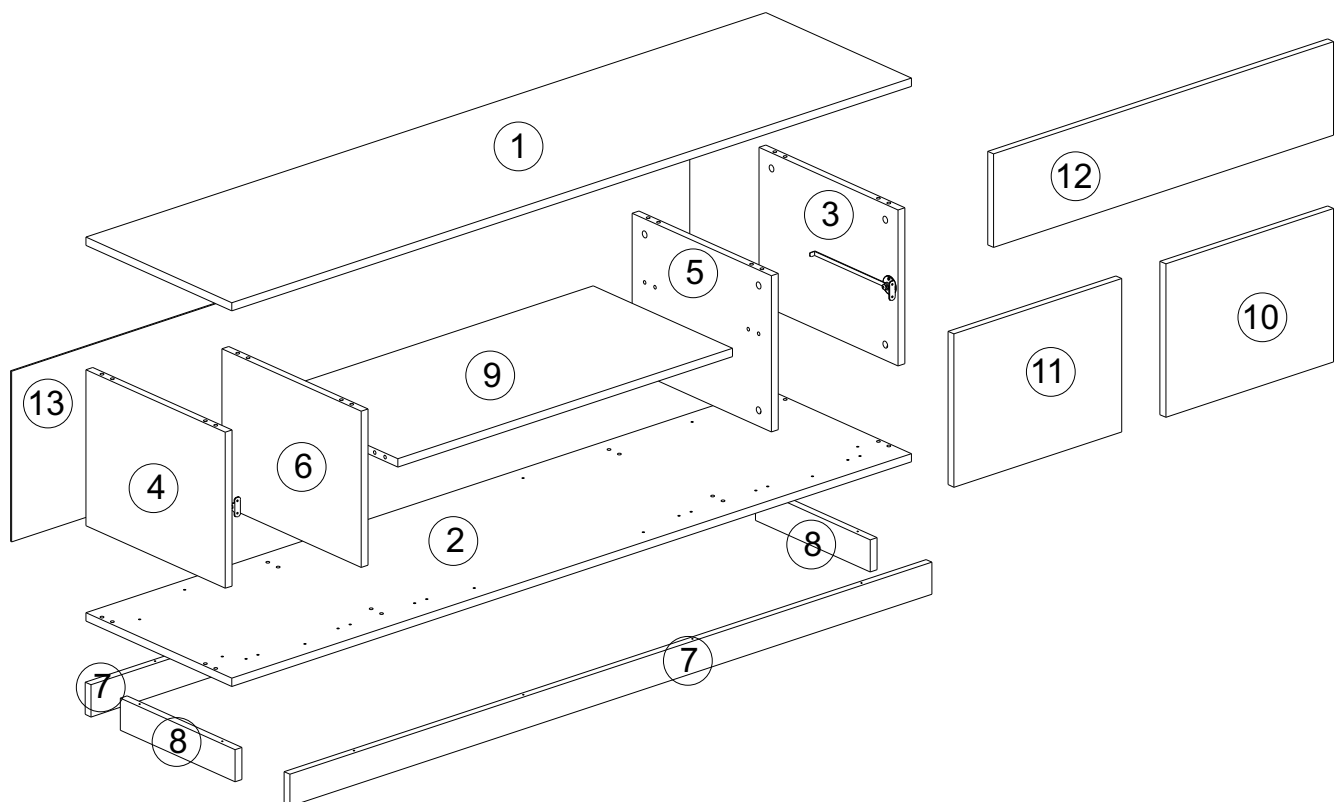

i GP042-0184,1

180 x 45 x 44,6cm

The necessary tools (not included)

ACCESSORY LIST

A01  24x	A02  24x	A03  20x	A09 4x50 YHB  12x	A10 3,5x18 YHB  38x
A11 SPM  6x	A13 MA  6x	A73  3x	A19  2x	A28  42x
A04  A 24x	A16  A 12x			

GENERAL VIEW

A= menteşe bağlama vidası / to connect the hinge to the door
 B= kapak ayar vidası / to arrange the door

oklar kapağın ayarlama yönünü gösterir.
 arrows to show the directions for arrangement of doors.