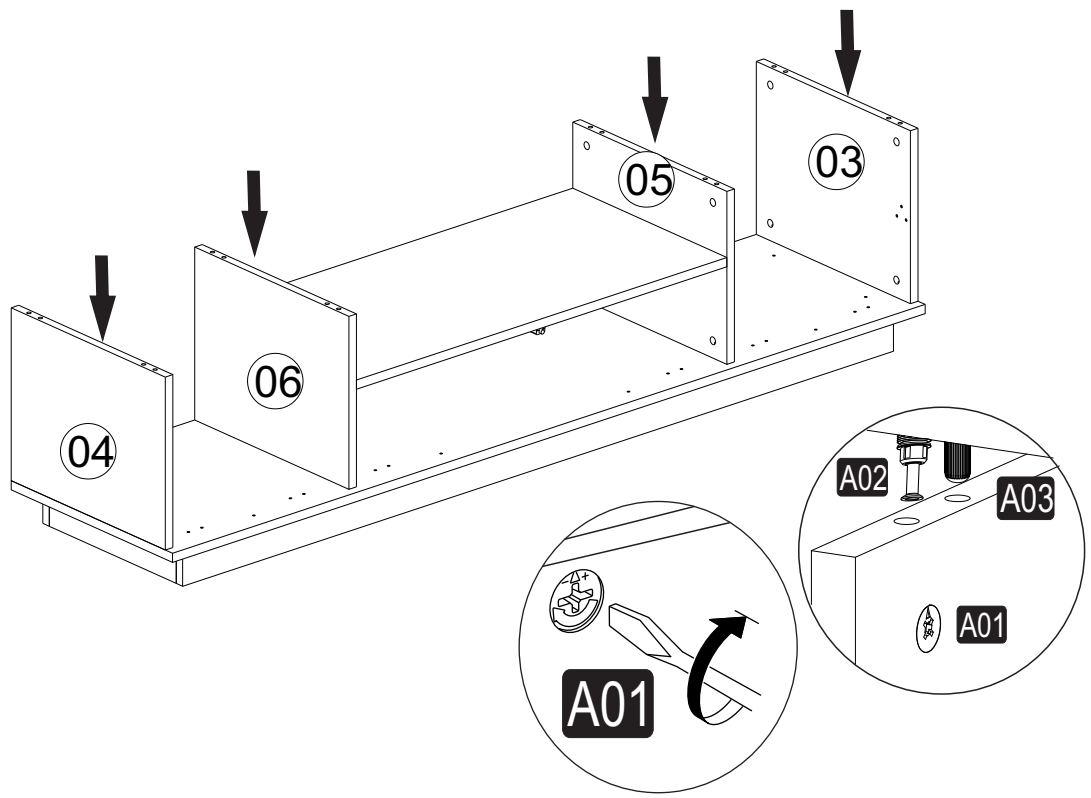

i GP042-0184,1

180 x 45 x 44,6cm

The necessary tools (not included)

ACCESSORY LIST

A01  24x	A02  24x	A03  20x	A09 4x50 YHB  12x	A10 3,5x18 YHB  38x
A11 SPM  6x	A13 MA  6x	A73  3x	A19  2x	A28  42x
A04  A 24x	A16  A 12x			

GENERAL VIEW

A= menteşe bağlama vidası / to connect the hinge to the door
 B= kapak ayar vidası / to arrange the door

oklar kapağın ayarlama yönünü gösterir.
 arrows to show the directions for arrangement of doors.