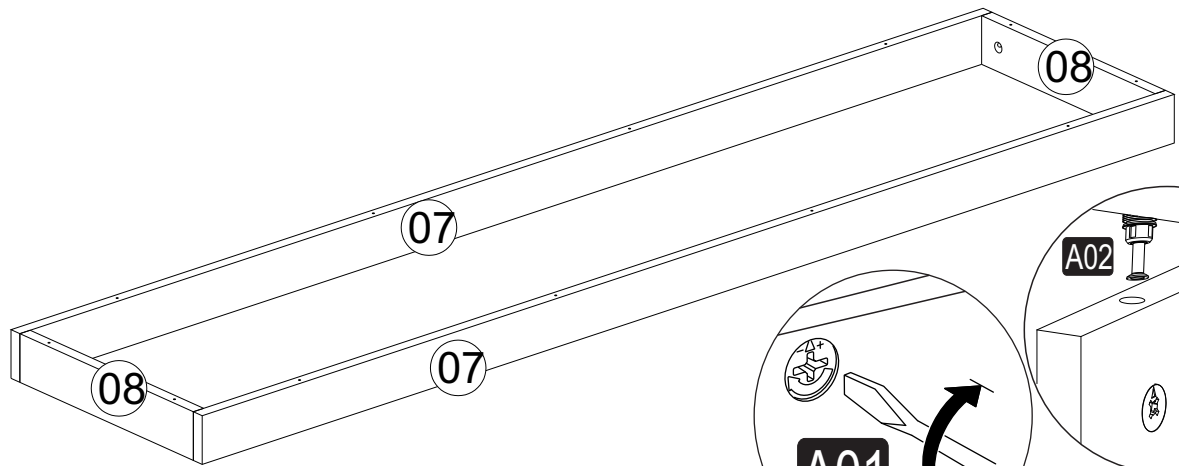

i GP042-0184,1

180 x 45 x 44,6cm

The necessary tools (not included)

ACCESSORY LIST

A01  24x	A02  24x	A03  20x	A09 4x50 YHB  12x	A10 3,5x18 YHB  38x
A11 SPM  6x	A13 MA  6x	A73  3x	A19  2x	A28  42x
A04  A 24x	A16  A 12x			

GENERAL VIEW

A= menteşe bağlama vidası / to connect the hinge to the door
 B= kapak ayar vidası / to arrange the door

oklar kapağın ayarlama yönünü gösterir.
 arrows to show the directions for arrangement of doors.