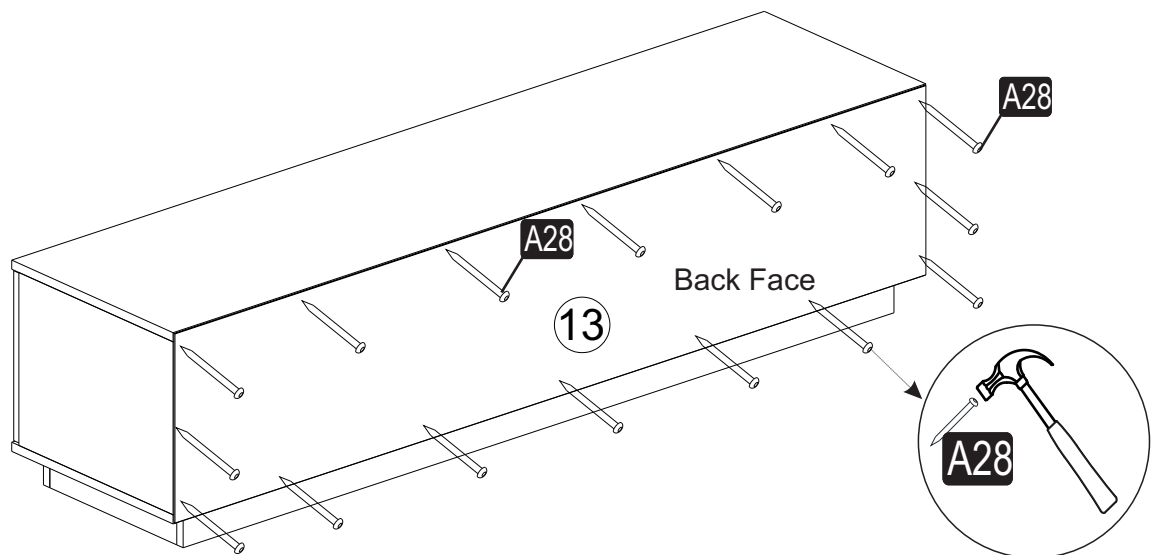

i GP042-0184,1

180 x 45 x 44,6cm

The necessary tools (not included)

ACCESSORY LIST

A01  24x	A02  24x	A03  20x	A09 4x50 YHB  12x	A10 3,5x18 YHB  38x
A11 SPM  6x	A13 MA  6x	A73  3x	A19  2x	A28  42x
A04  A 24x	A16  A 12x			

GENERAL VIEW

A= menteşe bağlama vidası / to connect the hinge to the door
 B= kapak ayar vidası / to arrange the door

oklar kapağın ayarlama yönünü gösterir.
 arrows to show the directions for arrangement of doors.