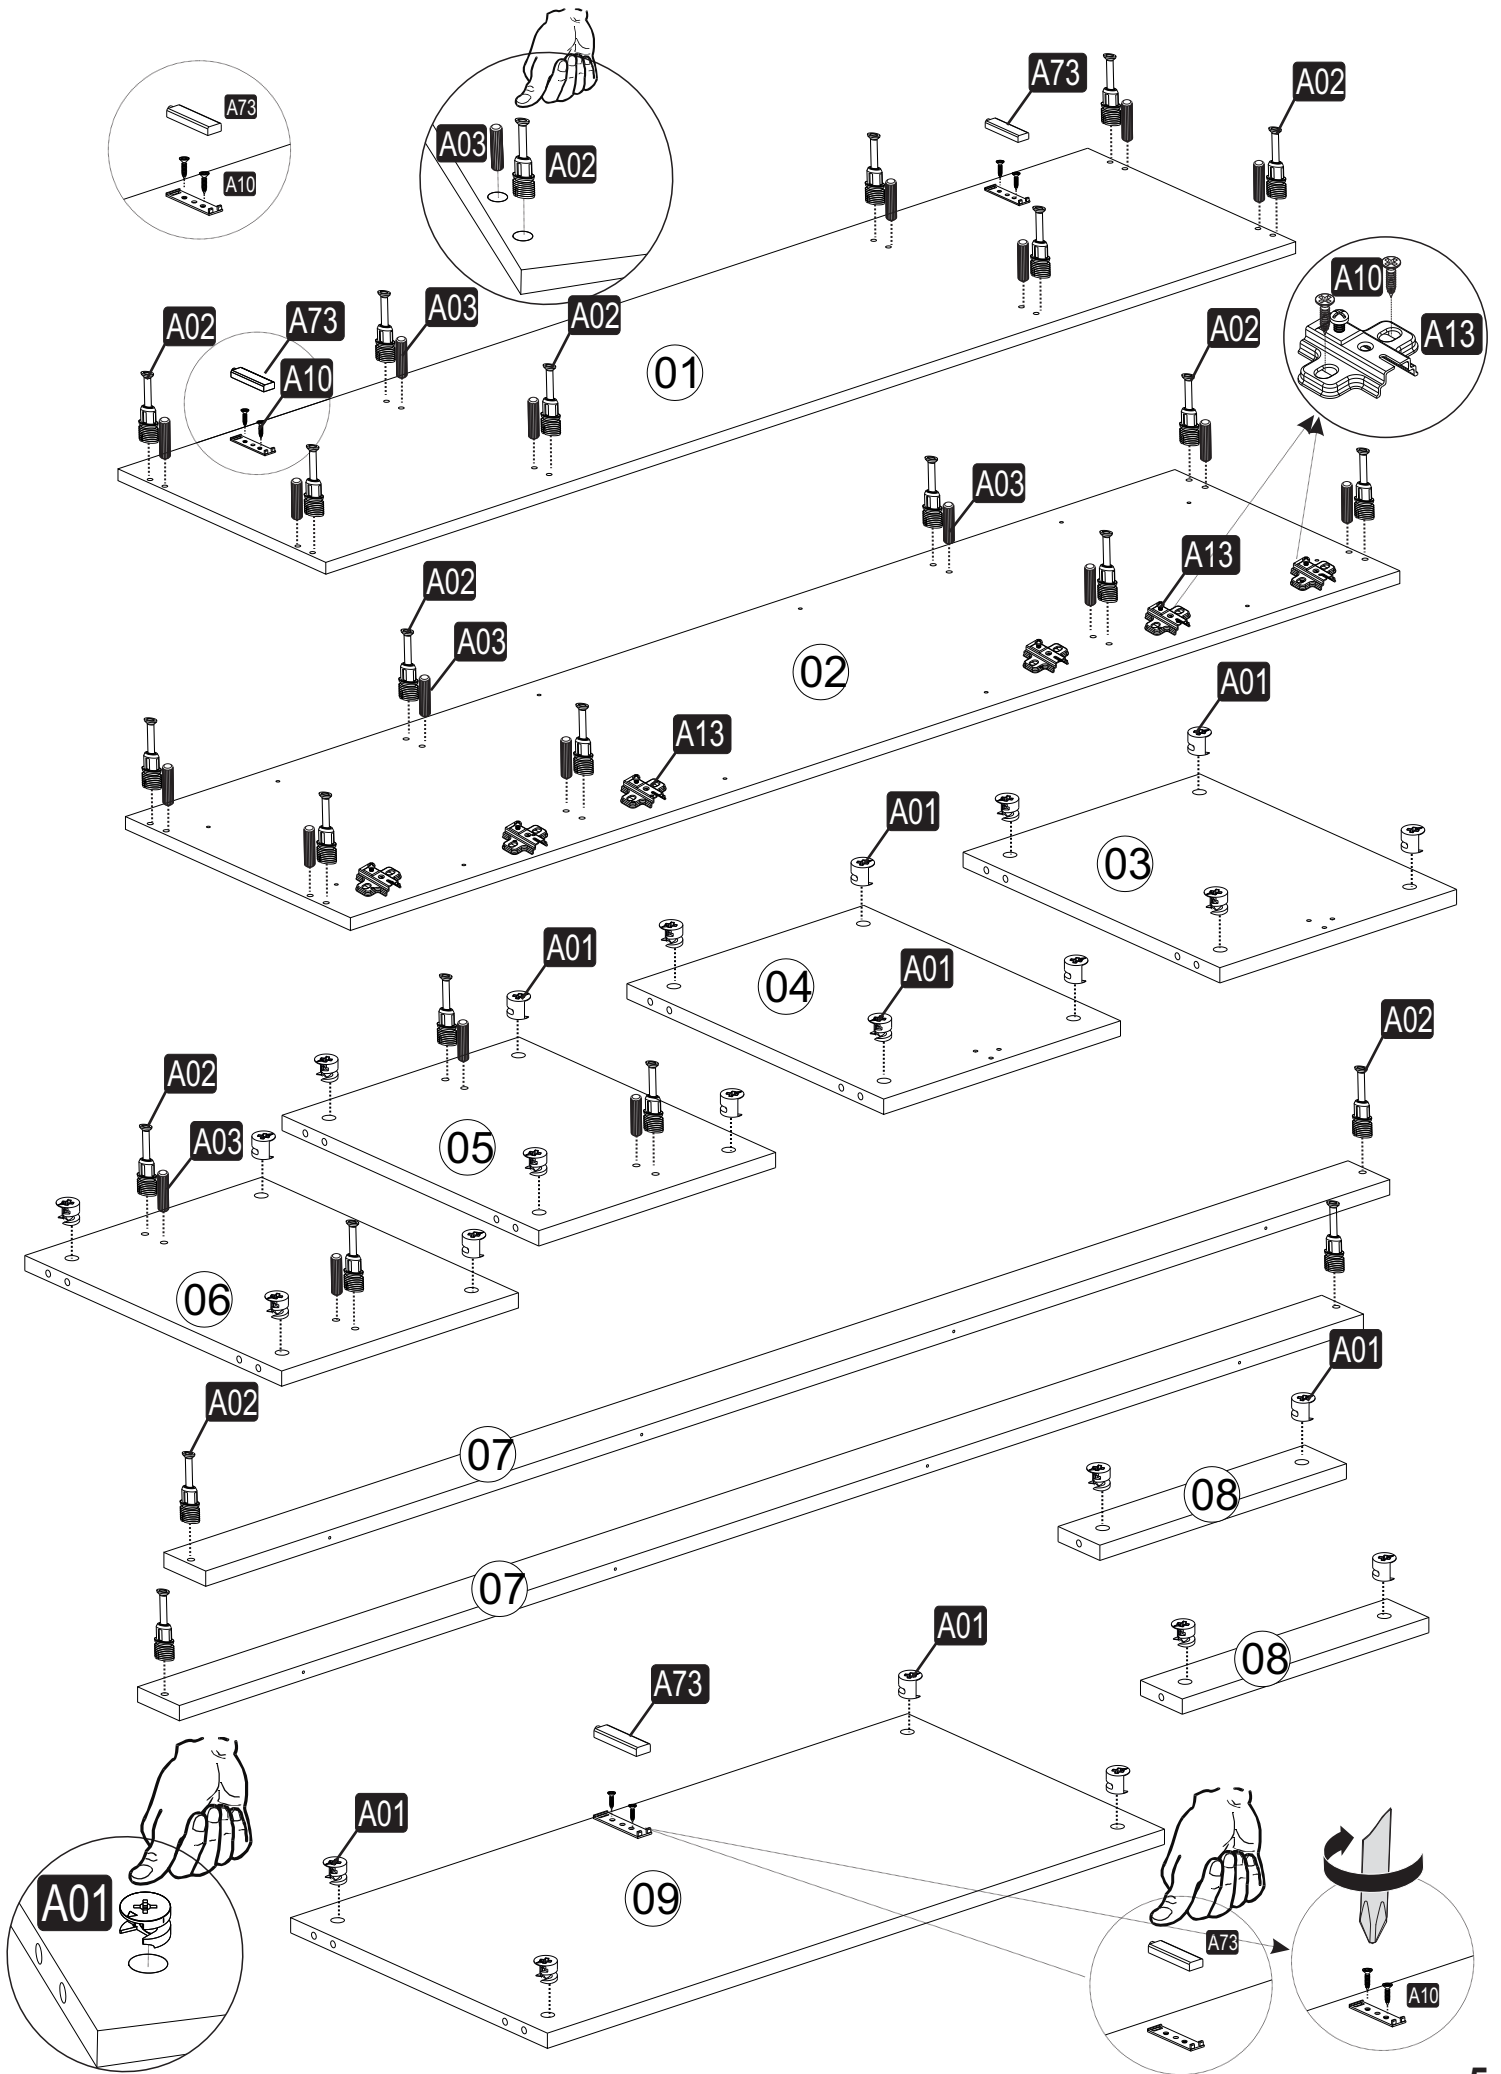

i GP042-0184,1

180 x 45 x 44,6cm

The necessary tools (not included)

ACCESSORY LIST

A01  24x	A02  24x	A03  20x	A09 4x50 YHB  12x	A10 3,5x18 YHB  38x
A11 SPM  6x	A13 MA  6x	A73  3x	A19  2x	A28  42x
A04  A 24x	A16  A 12x			

GENERAL VIEW

A= menteşe bağlama vidası / to connect the hinge to the door
 B= kapak ayar vidası / to arrange the door

oklar kapağın ayarlama yönünü gösterir.
 arrows to show the directions for arrangement of doors.