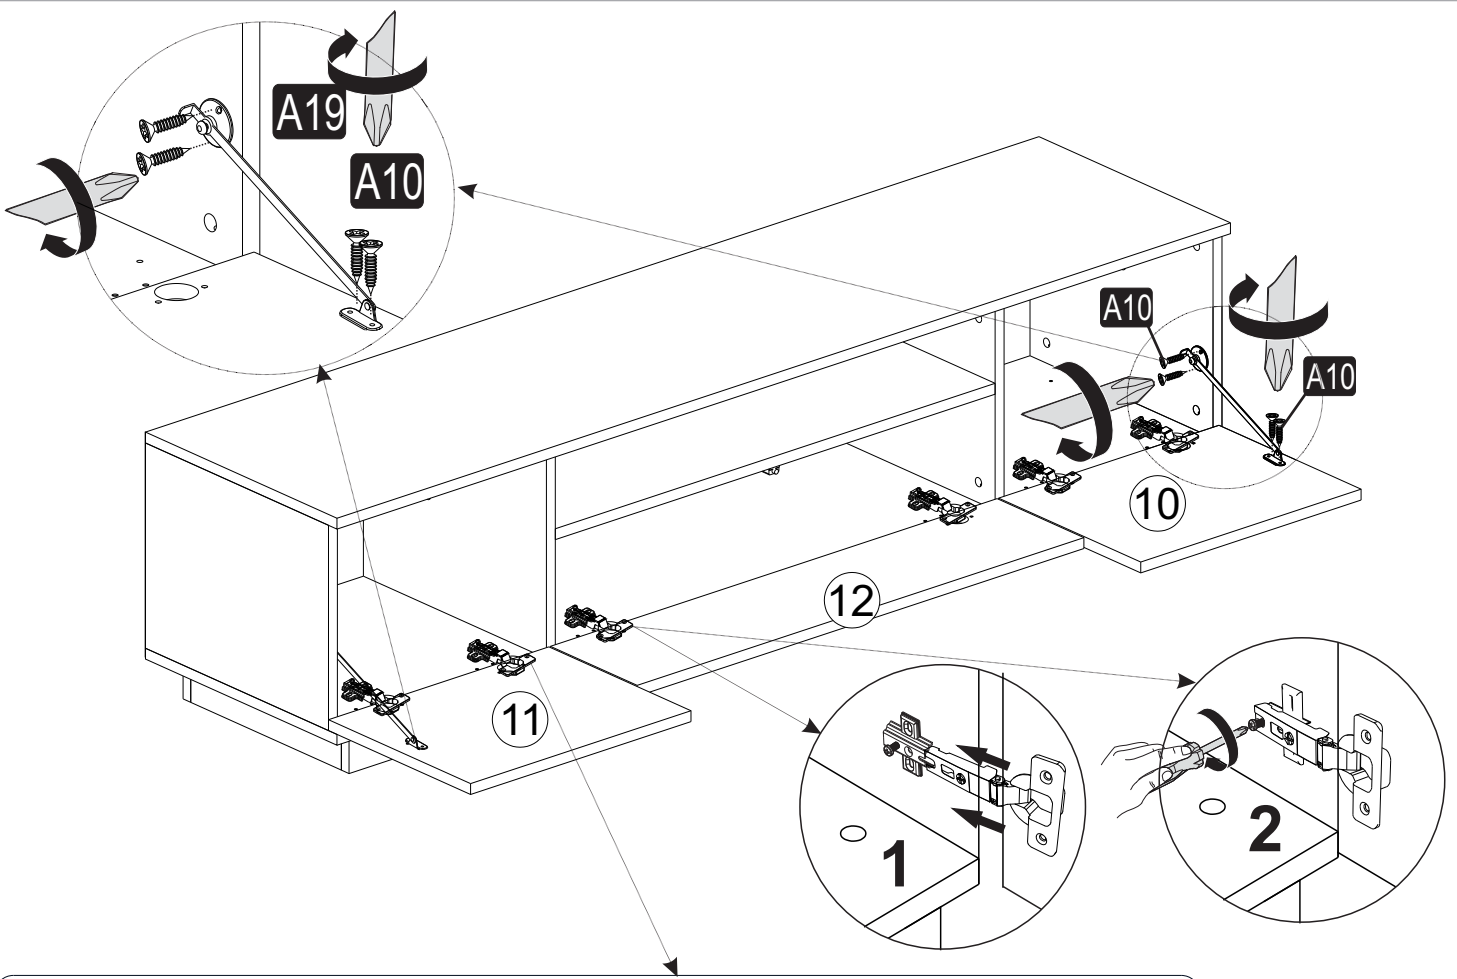

i GP042-0184,1

180 x 45 x 44,6cm

The necessary tools (not included)

ACCESSORY LIST

A01  24x	A02  24x	A03  20x	A09 4x50 YHB  12x	A10 3,5x18 YHB  38x
A11 SPM  6x	A13 MA  6x	A73  3x	A19  2x	A28  42x
A04  A 24x	A16  A 12x			

GENERAL VIEW

A= menteşe bağlama vidası / to connect the hinge to the door
 B= kapak ayar vidası / to arrange the door

oklar kapağın ayarlama yönünü gösterir.
 arrows to show the directions for arrangement of doors.