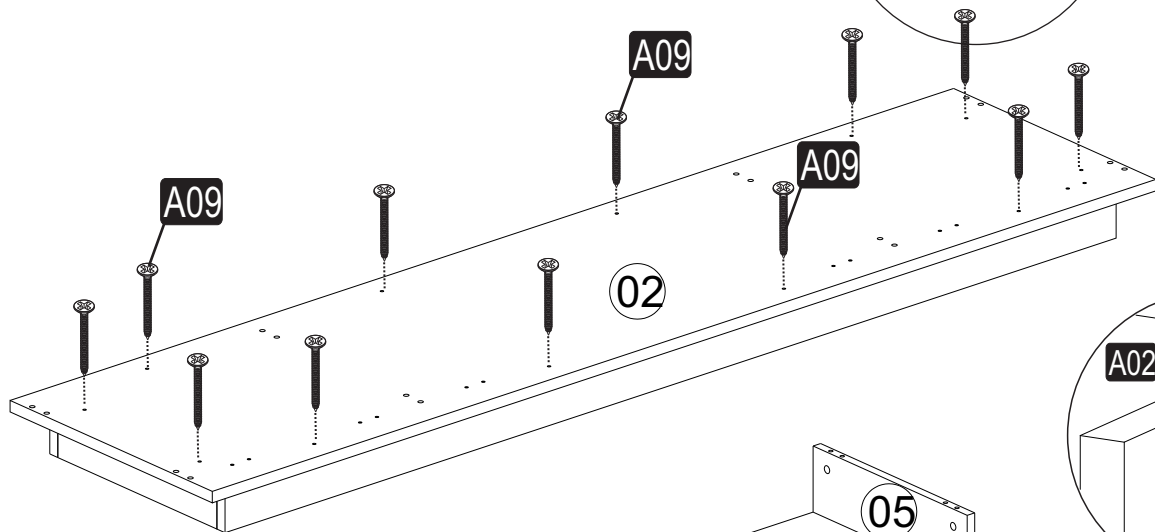

i GP042-0184,1

180 x 45 x 44,6cm

The necessary tools (not included)

ACCESSORY LIST

A01  24x	A02  24x	A03  20x	A09 4x50 YHB  12x	A10 3,5x18 YHB  38x
A11 SPM  6x	A13 MA  6x	A73  3x	A19  2x	A28  42x
A04  A 24x	A16  A 12x			

GENERAL VIEW

A= menteşe bağlama vidası / to connect the hinge to the door
 B= kapak ayar vidası / to arrange the door

oklar kapağın ayarlama yönünü gösterir.
 arrows to show the directions for arrangement of doors.