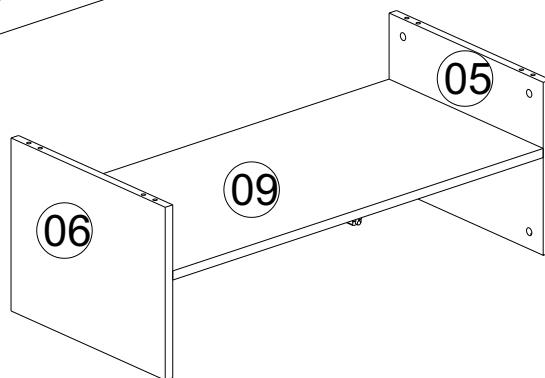

i GP042-0184,1

180 x 45 x 44,6cm

The necessary tools (not included)

ACCESSORY LIST

A01  24x	A02  24x	A03  20x	A09 4x50 YHB  12x	A10 3,5x18 YHB  38x
A11 SPM  6x	A13 MA  6x	A73  3x	A19  2x	A28  42x
A04  A 24x	A16  A 12x			

GENERAL VIEW

A= menteşe bağlama vidası / to connect the hinge to the door
 B= kapak ayar vidası / to arrange the door

oklar kapağın ayarlama yönünü gösterir.
 arrows to show the directions for arrangement of doors.