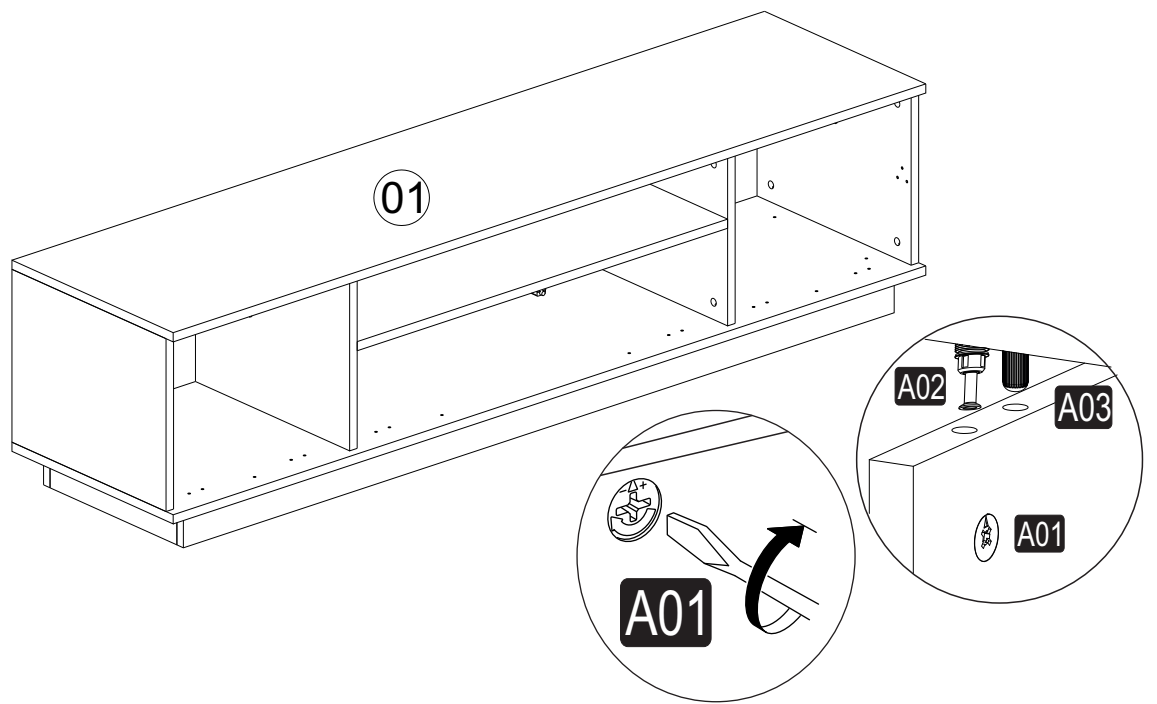

i GP042-0184,1

180 x 45 x 44,6cm

The necessary tools (not included)

ACCESSORY LIST

A01  24x	A02  24x	A03  20x	A09 4x50 YHB  12x	A10 3,5x18 YHB  38x
A11 SPM  6x	A13 MA  6x	A73  3x	A19  2x	A28  42x
A04  A 24x	A16  A 12x			

GENERAL VIEW

A= menteşe bağlama vidası / to connect the hinge to the door
 B= kapak ayar vidası / to arrange the door

oklar kapağın ayarlama yönünü gösterir.
 arrows to show the directions for arrangement of doors.