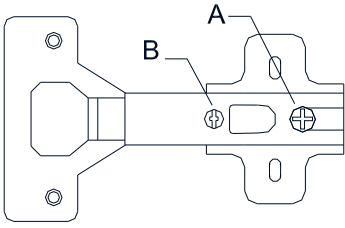

i GP042-0184,1

180 x 45 x 44,6cm

The necessary tools (not included)

ACCESSORY LIST

A01  24x	A02  24x	A03  20x	A09 4x50 YHB  12x	A10 3,5x18 YHB  38x
A11 SPM  6x	A13 MA  6x	A73  3x	A19  2x	A28  42x
A04  A 24x	A16  A 12x			

GENERAL VIEW

A= menteşe bağlama vidası / to connect the hinge to the door
 B= kapak ayar vidası / to arrange the door

oklar kapağın ayarlama yönünü gösterir.
 arrows to show the directions for arrangement of doors.