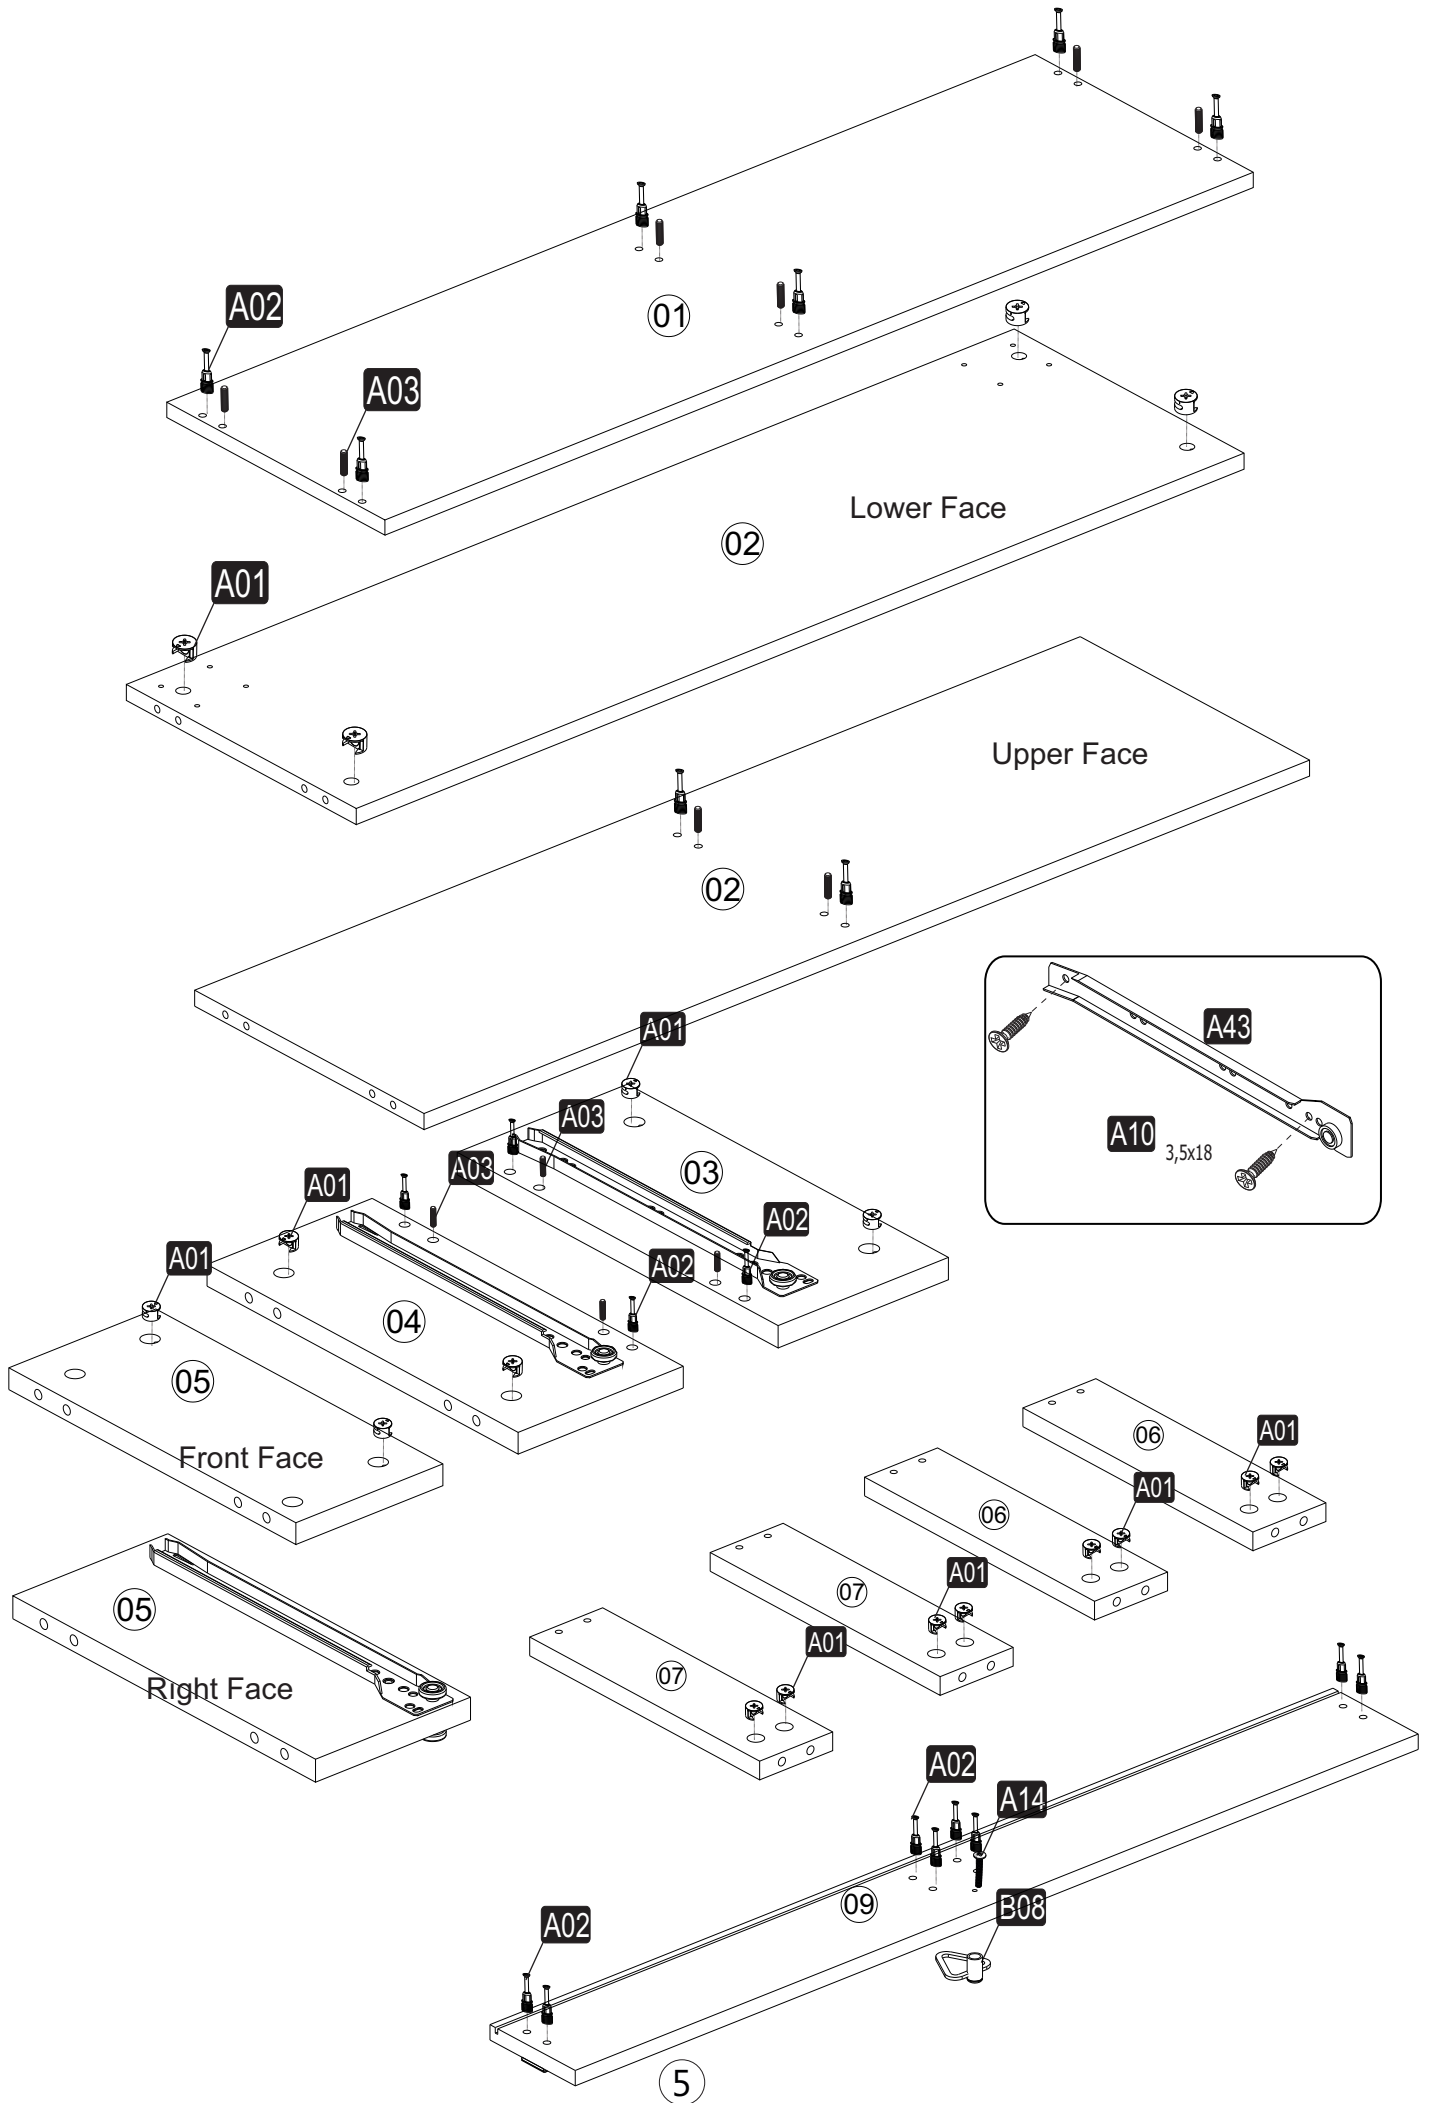

i GP042-0197,1

120 x 35 x 89,8cm

ACCESSORY LIST

A02 20x	A01 20x	A03 12x	A09 4x50 10x	A10 3,5x18 36x
A28 25x	B08 1x	A14 M4x22 1x	A41 2x	A08 Ø8 2x
A43 30 cm 2x	B16 (720 mm) 4x	A04 A 20x	A16 A 8x	B30 2x

GENERAL VIEW

1

2

3

6

4

5

6

7

8

9

10

9

11

12

10

13