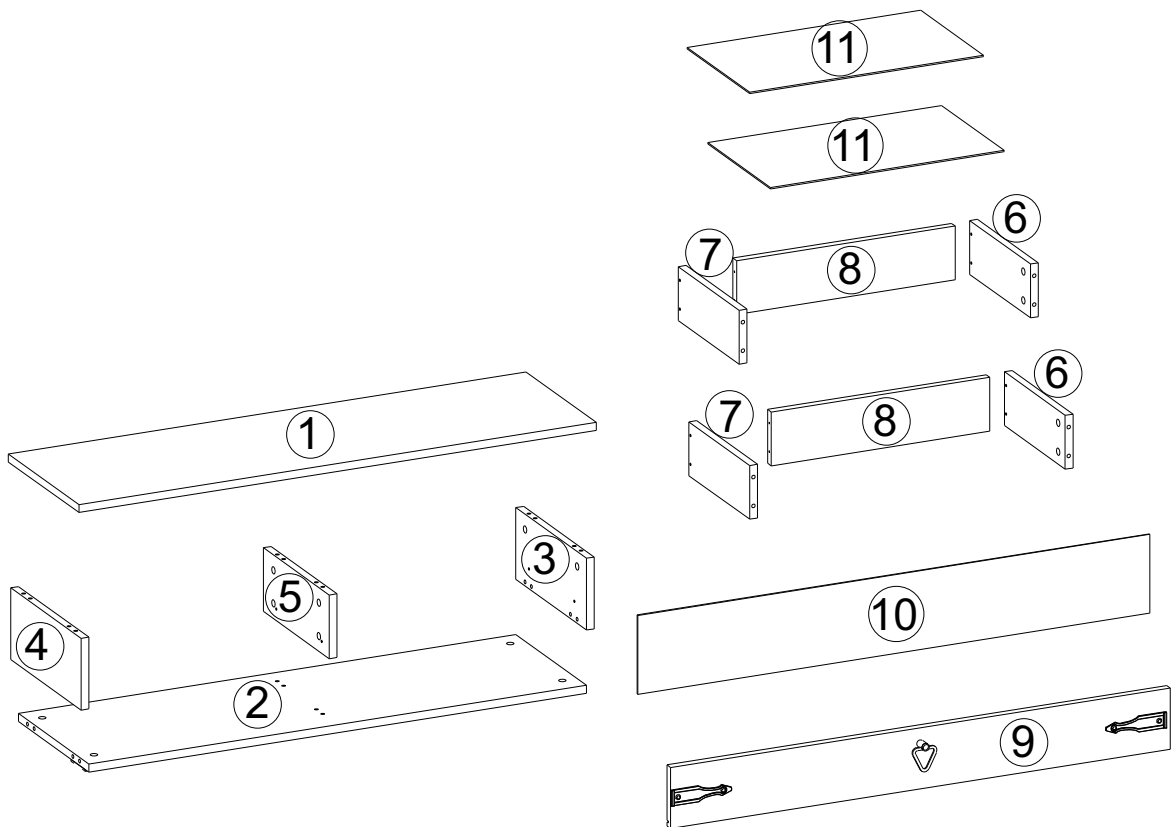

i GP042-0197,1

120 x 35 x 89,8cm

ACCESSORY LIST

A02 20x	A01 20x	A03 12x	A09 4x50 10x	A10 3,5x18 36x
A28 25x	B08 1x	A14 M4x22 1x	A41 2x	A08 Ø8 2x
A43 30 cm 2x	B16 (720 mm) 4x	A04 A 20x	A16 A 8x	B30 2x

GENERAL VIEW

8

9

10

9

11

12

10

13